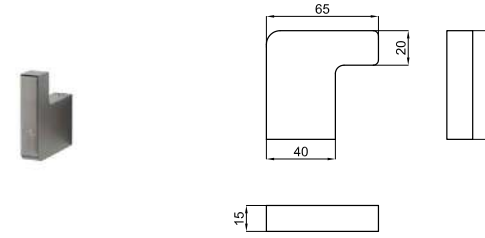

FOLLOWING ITEMS ARE INCLUDED · ÉLÉMENTS INCLUS DANS LE PACK

100289241 brushed titanium
titane brossé

URBAN C. Robe hook
Crochet