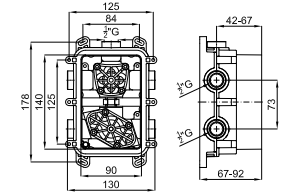

3

2 SMARTBOX. SMART BOX SLIM - Universal and quick installation for 1, 2 or 3 ways mixers with with wax thermo-element and 1/2" connections. Flow rate one outlet: 21 l/min. at 3 bar. and other outlet: 20 l/min. at 3 bar.
SMART BOX SLIM- Corps encastré d'installation rapide universelle pour thermostatique à 1, 2 ou 3 sorties. Avec cartouche thermostatique en cire incorporée et connexions 1/2". 3 bars de pression pour une sortie: 21 l/min. et pour l'autre deux: 20 l/min.

EX 100124172 chrome chromé

100238318

3 SMARTBOX. SMART BOX SLIM- Internal thermostatic component for 3 exits 100238318
SMART BOX SLIM- Pièce interne thermostatique 3 sorties 100238318

100238407