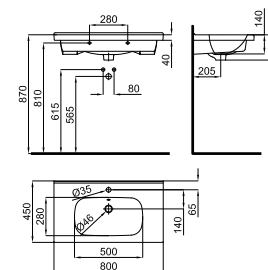

100316804 white / blanc

NK CONCEPT. 80 cm wall hung basin with fixing kit 100041225 with overflow.
Lavabo 80 cm. suspendu avec trop plein et fixations 100041225.