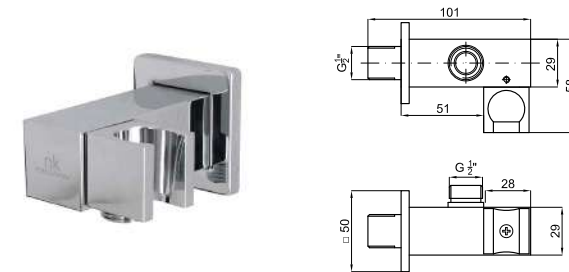

HOJ EX 100038631 chrome chromé

ACCESSORIES. COTA - Wall bracket with outlet elbow
COTA - Support mural avec prise d'eau

EX 100137893 chrome chromé

ACCESSORIES. 175 cm. Flexi shower hose twist free
175 cm. - Flexible double agrafage anti-torsion