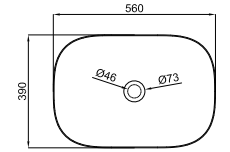

Miroir avec cadre en noyer massif 110x60cm et forme spéciale.

  **100253978**  matt white
blanc mate

LIEM. 56 cm. countertop basin without overflow. Waste with ceramic cover included.

Lavabo 56 cm. à poser sans trap plein. Inclus vidage avec bonde clicker céramique.