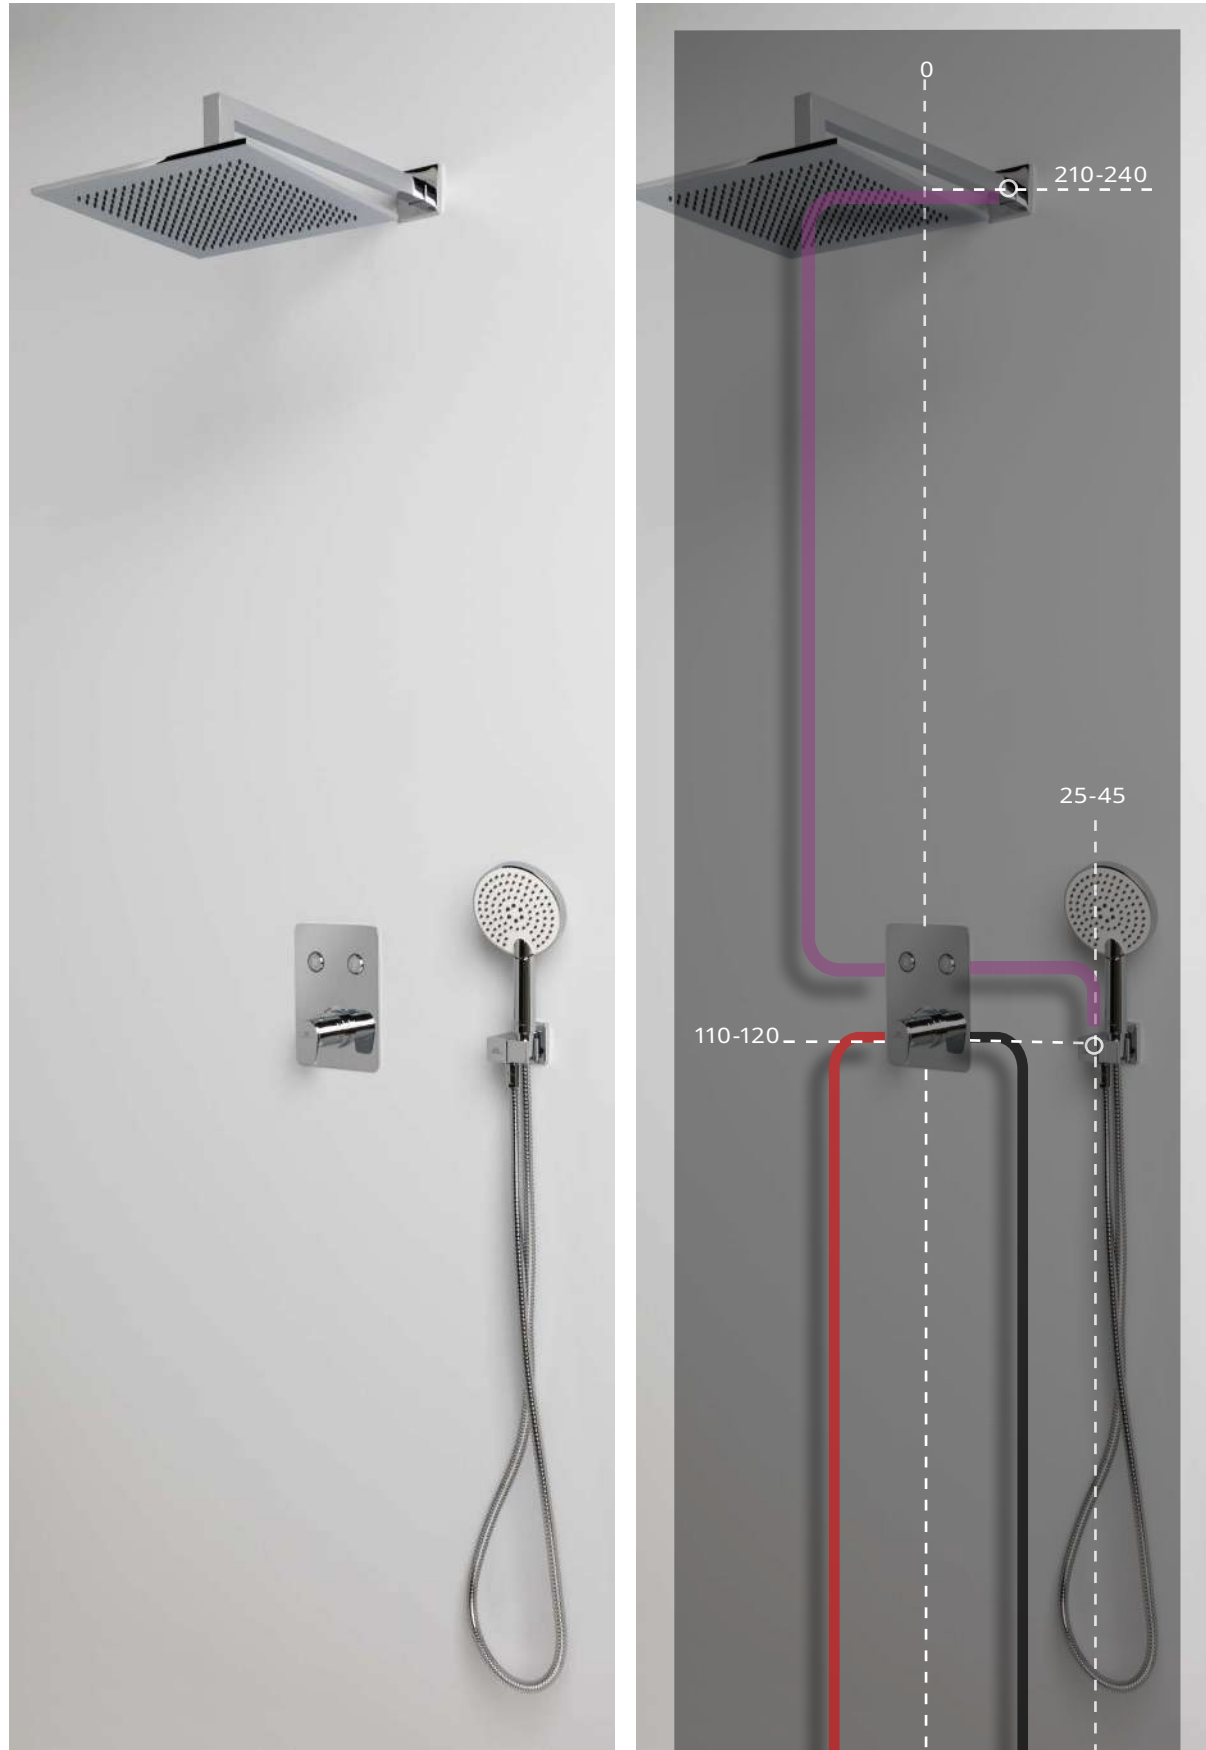

PACK TOUCH&FEEL SQUARE CHROME THERMOSTATIC

PACK 100269500