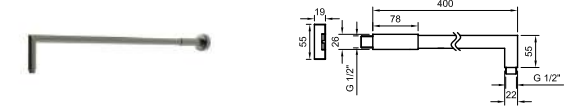

Prices excluding VAT / Prix de vente publics hors taxe (H.T.)

PACK ROUND BRUSHED TITANIUM SINGLE LEVER

PACK 100301168

FOLLOWING ITEMS ARE INCLUDED · ÉLÉMENTS INCLUS DANS LE PACK

NEPTUNE SLIM. Rondo 30 cm rain shower head, with ball joint
Pomme de douche Rondo 30 cm, avec articulation.