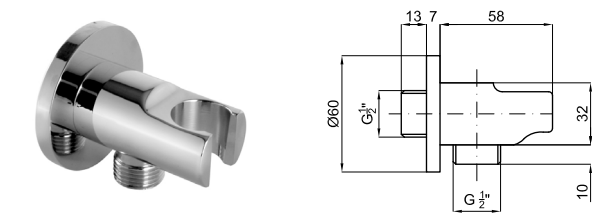

HOJ EX 100039121 chrome chromé

ACCESSORIES. MINIMAL - Wall bracket with outlet elbow
MINIMAL - Support mural fixe avec prise d'eau