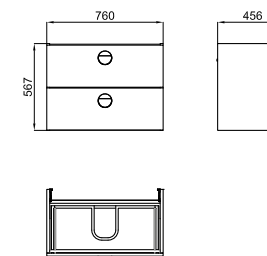

100318585 grey oak / chêne gris

NK CONCEPT. Wall hung vanity 80cm. 2 drawers with soft close. Two models of handles are included: round black and linear chrome.
Module suspendu de 80cm. 2 tiroirs avec verrouillage ralentie. Deux modèles de poignées sont inclus: noir arrondi et chromé linéaire.