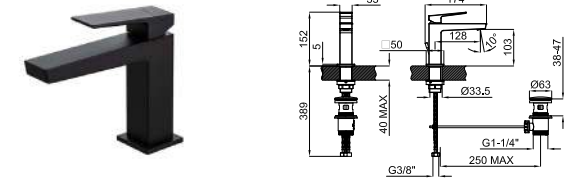

SQUARE. Single lever basin mixer 3/8". Ø25 mm ceramic cartridge. Length of hoses 405 mm. With pop-up waste set 1 1/4". "Plus" aerator. Flow rate 5 l/min. at 3 bar.
Mitigeur lavabo avec cartouche Ø25 mm. Flexibles raccordement 3/8" longueur 405 mm., garniture de vidage 1 1/4". Avec mousseur "plus". À 3 bars de pression 5 l/min.