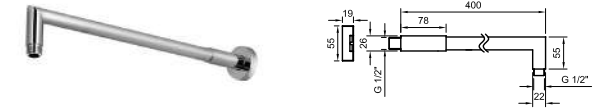

PACK 100275135

FOLLOWING ITEMS ARE INCLUDED · ÉLÉMENTS INCLUS DANS LE PACK

100090355 chrome chromé

NEPTUNE SLIM. Oval 30x20 rain shower head, with ball joint
Pomme de douche Oval 30x20 cm, avec articulation.