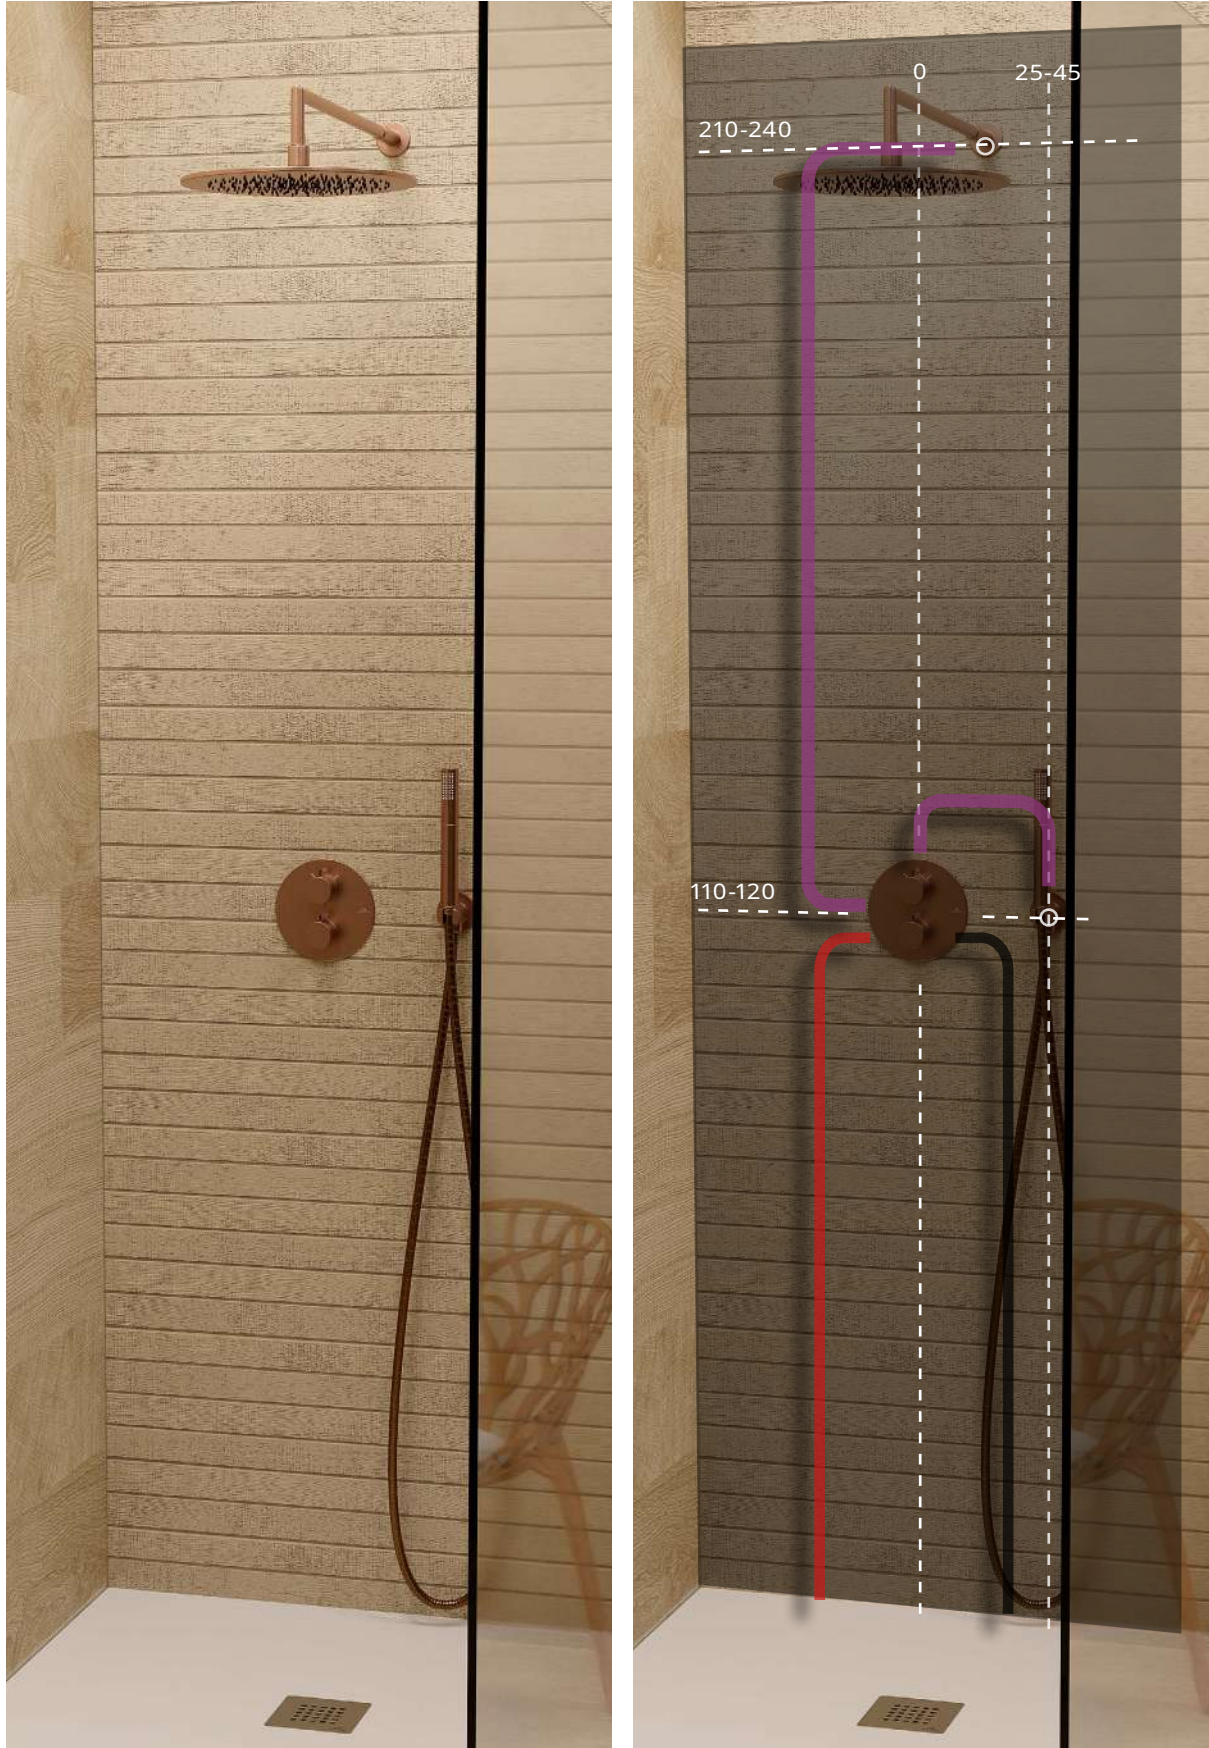

ACCESSORIES. Rondo 40 cm shower head arm, wall connection
Bras pomme de douche Rondo 40 cm, à mur

1 RONDO. Single lever concealed bath shower mixer trim kit
Partie externe mitigeur encastré bain douche

LIGNAGE. LIGNAGE - Wall bracket with outlet elbow
LIGNAGE - Support mural avec prise d'eau

ACCESSORIES. 150 cm. Flexi shower hose PVC coated
150 cm. - Flexible agrafage avec PVC

Prices excluding VAT Prix de vente publics hors taxe (H.T.)

PACK ROUND BRUSHED COPPER THERMOSTATIC

PACK 100301218

FOLLOWING ITEMS ARE INCLUDED · ÉLÉMENTS INCLUS DANS LE PACK

100280685 brushed copper / cuivre brossé
NEPTUNE SLIM. Rondo 30 cm rain shower head, with ball joint
Pomme de douche Rondo 30 cm, avec articulation.

100280741 brushed copper / cuivre brossé
ACCESSORIES. Rondo 40 cm shower head arm, wall connection
Bras pomme de douche Rondo 40 cm. à mur

1 RONDO. Thermostatic smart box external component.
Pièce externe Smartbox thermostatique