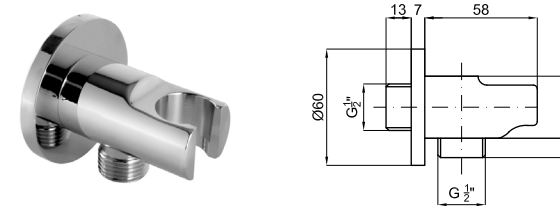

HOJ EX 100039121 chrome chromé

ACCESSORIES. MINIMAL - Wall bracket with outlet elbow
MINIMAL - Support mural fixe avec prise d'eau