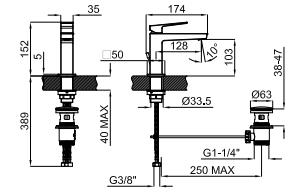

FOLLOWING ITEMS ARE INCLUDED · ÉLÉMENTS INCLUS DANS LE PACK

100264003

● matt black
noir_mat

SQUARE. Single lever basin mixer 3/8". Ø25 mm ceramic cartridge. Length of hoses 405 mm. With pop-up waste set 1 1/4". "Plus" aerator. Flow rate 5 l/min. at 3 bar.

Mitigeur lavabo avec cartouche Ø25 mm. Flexibles raccordement 3/8" longueur 405 mm., garniture de vidage 1 1/4". Avec mousseur "plus". À 3 bars de pression 5 l/min.