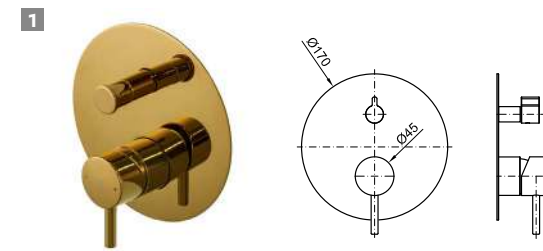

HOJ **100238776** gold or

LIGNAGE. LIGNAGE - Wall bracket with outlet elbow
LIGNAGE - Support mural avec prise d'eau

100137875 gold or

ACCESSORIES. 175 cm. Flexi shower hose twist free
175 cm. - Flexible double agrafage anti-torsion

100327522 gold or

ACCESSORIES. Rondo 40 cm shower head arm, wall connection
Bras pomme de douche Rondo 40 cm, à mur

1 RONDO. Single lever concealed bath shower mixer trim kit
Partie externe mitigeur encastré bain douche