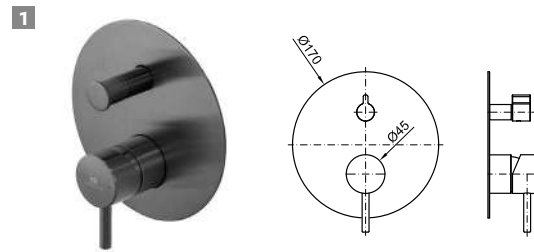

ACCESSORIES. Rondo 40 cm shower head arm, wall connection
Bras pomme de douche Rondo 40 cm, à mur

1 RONDO. Single lever concealed bath shower mixer trim kit
Partie externe mitigeur encastré bain douche