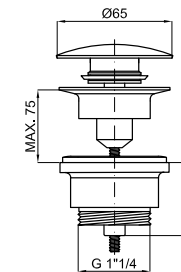

NK CONCEPT. Wall hung vanity 120cm. 4 drawers with soft close. Two models of handles are included: round black and linear chrome.
Module suspendu de 120cm. 4 tiroirs avec verrouillage ralentie. Deux modèles de poignées sont inclus: noir arrondi et chromé linéaire.