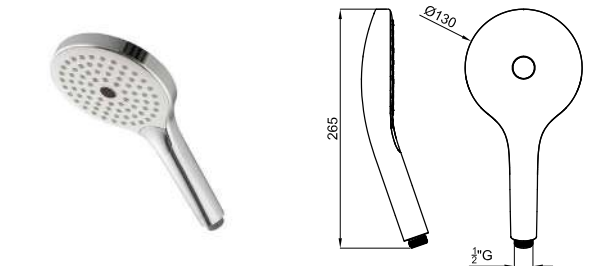

EX 100039088 chrome chromé

ACCESSORIES. Rondo 40 cm shower head arm, wall connection
Bras pomme de douche Rondo 40 cm. à mur

EX 100243881 chrome chromé

TOUCH&FEEL. Thermostatic concealed bath/shower mixer with 2 outlets. Thermostatic cartridge. Inlet connections 3/4", Outlet connections 1/2". Trim kit and Smart box body included. The flow rate at 3 bar is 20 l/min for both outlets. Possibility to combine functions simultaneously. Trims for hand shower and rain buttons installed. It incorporates additionally a cascade trim button interchangeable. It can be combined with 100243874, 100243838, 100284604 and 100243839 opening the additional outlet at the bottom
Mitigeur thermostatique encastré bain/douche à 2 sorties. Cartouche thermostatique avec élément en cire intégré. Connexions d'entrées 3/4" et de sorties 1/2". Inclus corps interne type SMART BOX et partie externe. Le flux à 3 bars de pression est de 20 l/min pour chaque sorties. Les boutons inclus de série sont la douchette et la pluie. Interchangeabilité d'un bouton par une cascade. Possibilité de combiner avec 100243874, 100243838, 100284604 et 100243839 en ouvrant la sortie inférieure.