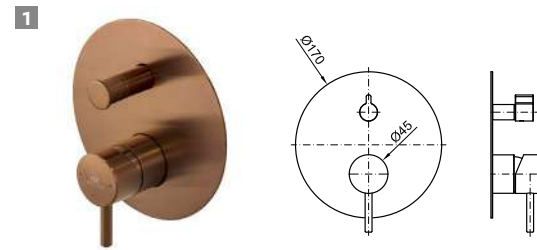

PACK 100337037

FOLLOWING ITEMS ARE INCLUDED · ÉLÉMENTS INCLUS DANS LE PACK

100280685 brushed copper / cuivre brossé

NEPTUNE SLIM. Rondo 30 cm rain shower head, with ball joint
Pomme de douche Rondo 30 cm, avec articulation.

100280741 brushed copper / cuivre brossé

ACCESSORIES. Rondo 40 cm shower head arm, wall connection
Bras pomme de douche Rondo 40 cm, à mur

1 Single lever concealed bath shower mixer trim kit
Partie externe mitigeur encastré bain douche