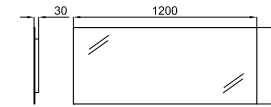

FOLLOWING ITEMS ARE INCLUDED · ÉLÉMENTS INCLUS DANS LE PACK

100064200 mirror
miroir

SMART LINE. CITY - Mirror with smooth edges, 120x50 cm
Bord poli 120 x 50 cm.

x 2