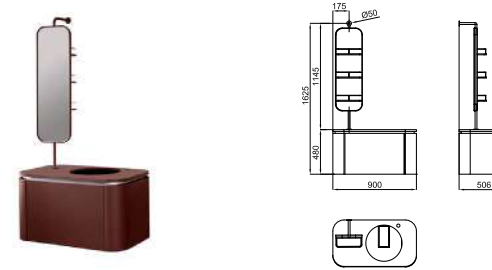

PACK FORMA MERLOT

PACK 100317374

FOLLOWING ITEMS ARE INCLUDED · ÉLÉMENTS INCLUS DANS LE PACK

FORMA. Ø42 cm. recessed basin with overflow. Clicker basin waste and ceramic plug included
 Lavabo Ø42 cm. encastré avec trap plein. Inclus bonde de vidage type clicker avec couvercle céramique