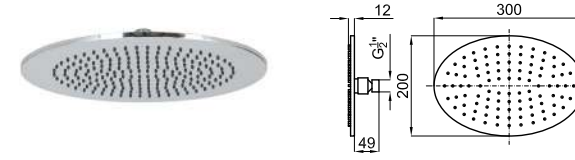

PACK 100275128

FOLLOWING ITEMS ARE INCLUDED · ÉLÉMENTS INCLUS DANS LE PACK

100090355 chrome chromé

NEPTUNE SLIM. Oval 30x20 rain shower head, with ball joint
Pomme de douche Oval 30x20 cm, avec articulation.