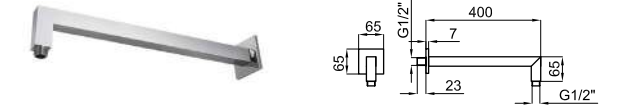

EX 100090332 chrome
chromé

ACCESSORIES. Square 40 cm shower head arm, wall connection
Bras pomme de douche Square 40 cm, à mur

1 SQUARE. Single lever concealed bath shower mixer trim kit
Partie externe mitigeur encastré bain douche