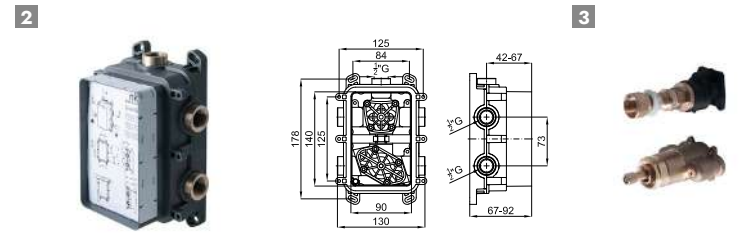

100327522 gold or

ACCESSORIES. Rondo 40 cm shower head arm, wall connection
Bras pomme de douche Rondo 40 cm. à mur

1 RONDO. Thermostatic smart box external component.
Pièce externe Smartbox thermostatique