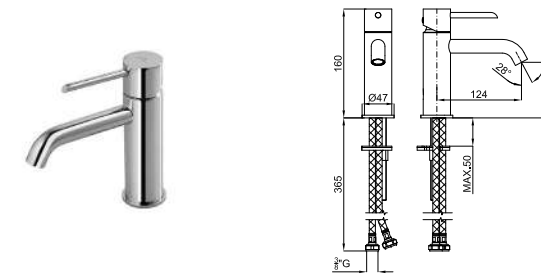

PACK 100352403

FOLLOWING ITEMS ARE INCLUDED · ÉLÉMENTS INCLUS DANS LE PACK

100042618 mirror
miroir

SMART LINE. 80x50 cm polished border
Bord poli 80x50 cm.

THIN 100200789 white
blanc

ARQUITECT. 42 cm. countertop basin without overflow. It's necessary to use a un-slotted clicker or freeflow grid basin waste.
Lavabo 42 cm. à poser sans trap plein. Un vidage à écoulement permanent devra être utilisé.