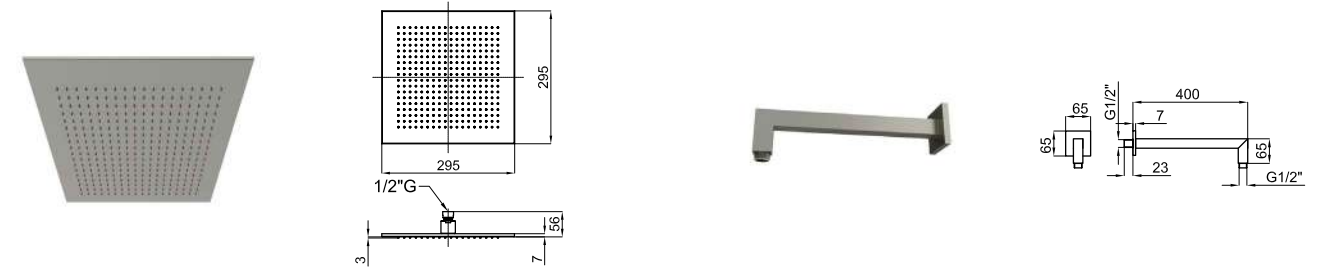

FOLLOWING ITEMS ARE INCLUDED · ÉLÉMENTS INCLUS DANS LE PACK

100280743 brushed titanium
titane brossé

NEPTUNE SLIM. Square 30 cm rain shower head, with ball joint
Pomme de douche Square 30 cm, avec articulation.

100280734 brushed titanium
titane brossé

ACCESSORIES. Square 40 cm shower head arm, wall connection
Bras pomme de douche Square 40 cm, à mur