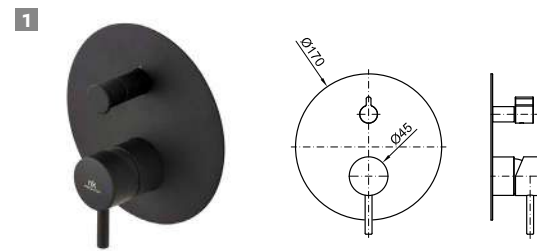

EX ● matt black
noir mat

ACCESSORIES. Rondo 40 cm shower head arm, wall connection
Bras pomme de douche Rondo 40 cm, à mur

1 RONDO. Single lever concealed bath shower mixer trim kit
Partie externe mitigeur encastré bain douche