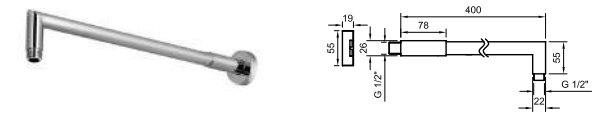

EX 100039088 chrome chromé
ACCESSORIES. Rondo 40 cm shower head arm, wall connection
Bras pomme de douche Rondo 40 cm. à mur

1 RONDO. Single lever concealed bath shower mixer trim kit
Partie externe mitigeur encastré bain douche