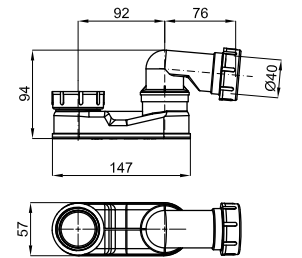

100304809 white
blanc

NEXT. Bath trap NEXT D40
Siphon vidage pour baignoire NEXT D40