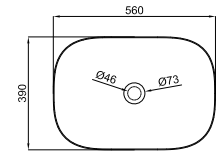

100253648  mirror_walnut
miroir_noyer

LIEM. Mirrorframe made from massiv walnut wood 110x60 cm. and special design.
Miroir avec cadre en noyer massif 110x60cm et forme spéciale.

  **100253978**  matt white
blanc mate