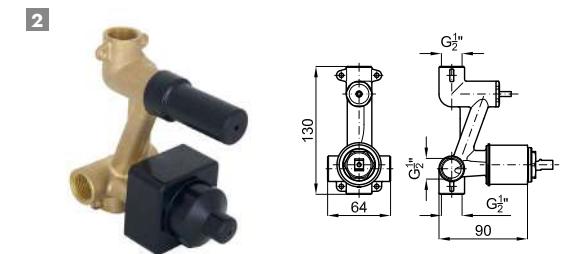

ACCESSORIES. Rondo 40 cm shower head arm, wall connection
Bras pomme de douche Rondo 40 cm, à mur

100107958