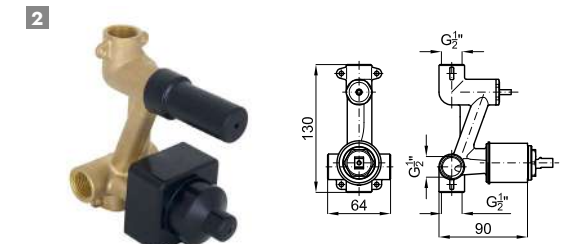

2 PROJECT LINE. PROJECT LINE - Concealed bath shower valve with Ø35 mm ceramic cartridge, automatic diverter and 1/2" connectors. Flow rate at 3 bar: 20 l/min bath, 18 l/min shower.
PROJECT LINE - Corps interne mitigeur encastré bain douche, avec cartouche céramique de Ø35 mm. Inverseur automatique et connection de 1/2", débit à 3 bars de pression baignoire 20 l/min et douche 18 l/min,

100281140 brushed titanium
titane brossé

100107958