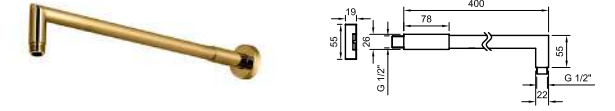

Prices excluding VAT *Prix de vente publics hors taxe (H.T.)*

PACK RONDO GOLD SINGLE LEVER

PACK 100337026

FOLLOWING ITEMS ARE INCLUDED · ÉLÉMENTS INCLUS DANS LE PACK

100238749 gold or

NEPTUNE SLIM. 30 cm rain shower head, with ball joint
Pomme de douche 30 cm, avec articulation.