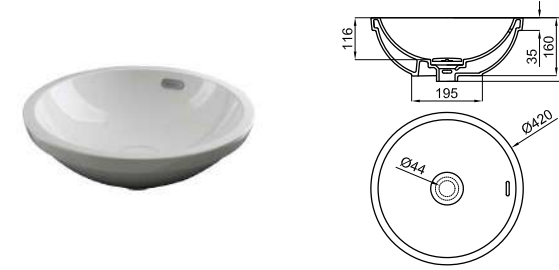

FOLLOWING ITEMS ARE INCLUDED · ÉLÉMENTS INCLUS DANS LE PACK

100123292

FORMA. Ø42 cm. recessed basin with overflow. Clicker basin waste and ceramic plug included
Lavabo Ø42 cm. encastré avec trap plein. Inclus bonde de vidage type clicker avec couvercle céramique