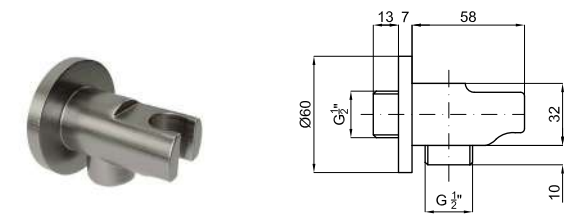

Prices excluding VAT Prix de vente publics hors taxe (H.T.)