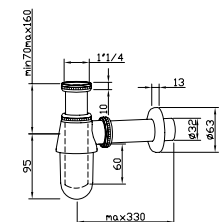

FOLLOWING ITEMS ARE INCLUDED · ÉLÉMENTS INCLUS DANS LE PACK

100064200 mirror
miroirSMART LINE. CITY - Mirror with smooth edges, 120x50 cm
Bord poli 120 x 50 cm.

x 2

100316717 white
blancNK CONCEPT. 120 cm double sink wall hung basin with fixing kit 100041225 with overflow.
Lavabo 120 cm. suspendu à bac double avec trop plein et fixations 100041225.100291443 chrome
chroméACCESSORIES. Universal clicker basin waste
Bonde clicker universelECO FLOW 100326677 chrome
chroméNK CONCEPT. Single lever basin mixer with Ø35 mm ceramic cartridge, 3/8" connections, 450 mm. long hoses., "plus" aerator. Flow rate 5 l/min. at 3 bar.
Mitigeur lavabo avec cartouche Ø35 mm. Flexibles raccords 3/8" longueur 450 mm. Mousseur "plus". À 3 bars de pression 5 l/min.100318584 grey oak
chêne grisNK CONCEPT. Wall hung vanity 120cm. 4 drawers with soft close. Two models of handles are included: round black and linear chrome.
Module suspendu de 120cm. 4 tiroirs avec verrouillage ralentie. Deux modèles de poignées sont inclus: noir arrondi et chromé linéaire.100039181 chrome
chroméACCESSORIES. Bottle trap
Siphon bouteille lavabo