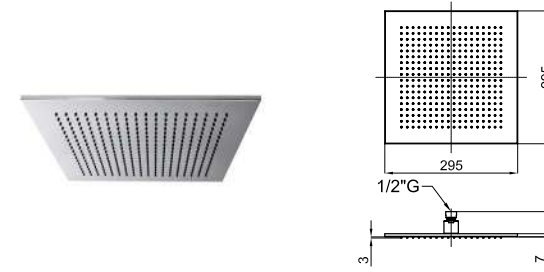

Thermostatique encastrée 4 sorties (3 manettes) avec thermo-élément à cire intégré. Connexions de 1/2_3/4" selon plan. Inverseur régulateur de débit. Le débit à 3 bars de pression (eau mélangée) a 1 sortie de 24,6 l/min, une autre de 22,1 l/min, une autre de 21,8 l/min et une dernière de 45,5 l/min. 1 sortie à grand débit avec manette indépendante, clapet anti-retour et bouton stop de sécurité à 38 °C inclus.

EX 100090329 chrome chromé

NEPTUNE SLIM. Square 30 cm rain shower head, with ball joint
Pomme de douche Square 30 cm, avec articulation.

EX 100090332 chrome chromé

ACCESSORIES. Square 40 cm shower head arm, wall connection
Bras pomme de douche Square 40 cm, à mur