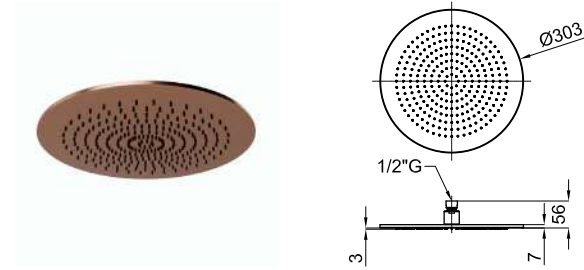

FOLLOWING ITEMS ARE INCLUDED · ÉLÉMENTS INCLUS DANS LE PACK

100280685 brushed copper / cuivre brossé

NEPTUNE SLIM. Rondo 30 cm rain shower head, with ball joint
Pomme de douche Rondo 30 cm, avec articulation.