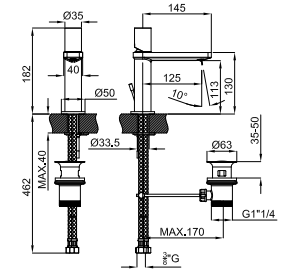

PACK FORMA ALMOND

PACK 100317356

FOLLOWING ITEMS ARE INCLUDED · ÉLÉMENTS INCLUS DANS LE PACK

100123292

FORMA. Ø42 cm. recessed basin with overflow. Clicker basin waste and ceramic plug included
Lavabo Ø42 cm. encastré avec trap plein. Inclus bonde de vidage type clicker avec couvercle céramique