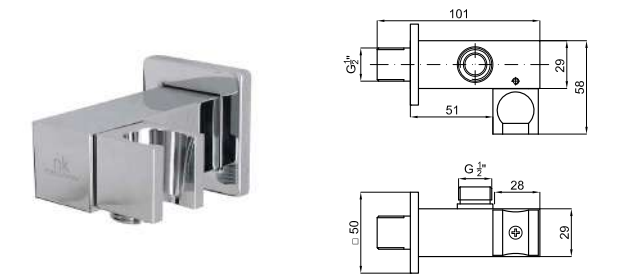

HOJ **EX 100038631** chrome
chromé

ACCESSORIES. COTA - Wall bracket with outlet elbow
COTA - Support mural avec prise d'eau

100137846 chrome
chromé

ACCESSORIES. 150 cm. Flexi shower hose twist free
150 cm. - Flexible double agrafage anti-torsion

Prices excluding VAT *Prix de vente publics hors taxe (H.T.)*