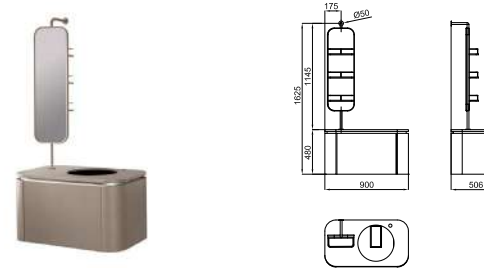

100312958 almond almond

FORMA. PACK FURNITURE FORMA ALMOND: (100312637) 90cm wall hang vanity for recessed basin. Exterior surface made of Project Tech. It incorporates a central drawer (with an interior drawer), both with soft close system and two side drawers with shelves and soft close system + (100312669) 360° rotatory mirror with shelves on the back to be installed next to the wall mounted Forma vanity for recessed basin.
PACK MEUBLE FORMA ALMOND: (100312637) Meuble suspendu 90cm pour vasque à encastrer. Surface extérieure en Project Tech. Inclus un tiroir central (avec un tiroir intérieur), les deux avec fermeture ralentie et deux tiroir latéraux avec des étagères et fermeture ralentie + (100312669) Miroir giratoire 360° avec étagères sur la partie arrière pour installer sur le meuble suspendu Forma pour vasque à encastrer.