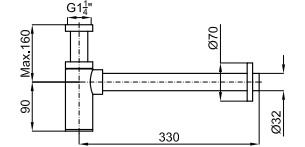

100318454

matt black
noir mat

ROUND. ROUND - Bottle trap
ROUND - Siphon bouteille lavabo