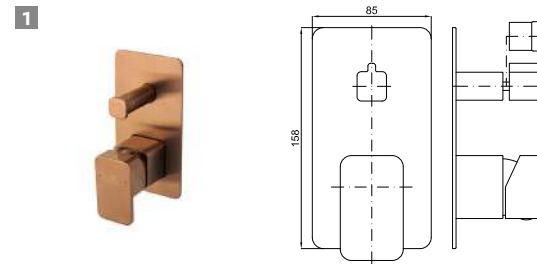

NEPTUNE SLIM. Square 30 cm rain shower head, with ball joint
Pomme de douche Square 30 cm, avec articulation.

100281804 brushed copper
cuivre brossé

ACCESSORIES. Square 40 cm shower head arm, wall connection
Bras pomme de douche Square 40 cm, à mur