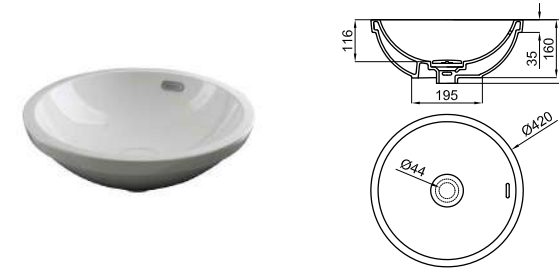

FOLLOWING ITEMS ARE INCLUDED · ÉLÉMENTS INCLUS DANS LE PACK

FORMA. Ø42 cm. recessed basin with overflow. Clicker basin waste and ceramic plug included
Lavabo Ø42 cm. encastré avec trap plein. Inclus bonde de vidage type clicker avec couvercle céramique