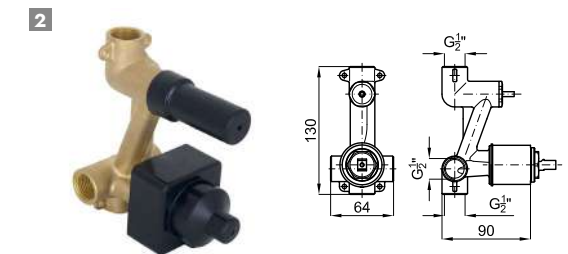

EX 100090332 chrome
chromé

ACCESSORIES. Square 40 cm shower head arm, wall connection
Bras pomme de douche Square 40 cm, à mur

1 SQUARE. Single lever concealed bath shower mixer trim kit
Partie externe mitigeur encastré bain douche