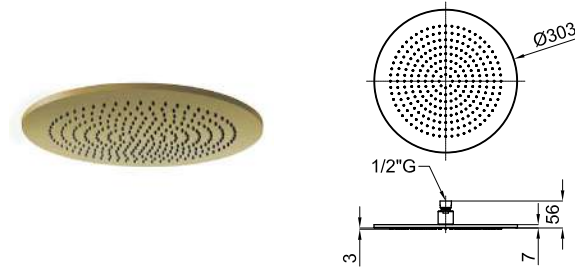

FOLLOWING ITEMS ARE INCLUDED · ÉLÉMENTS INCLUS DANS LE PACK