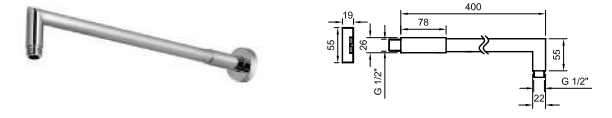

EX 100039088 chrome chromé

ACCESSORIES. Rondo 40 cm shower head arm, wall connection
Bras pomme de douche Rondo 40 cm. à mur