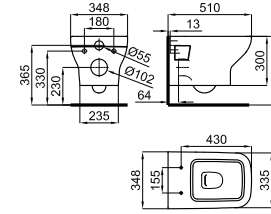

FOLLOWING ITEMS ARE INCLUDED · ÉLÉMENTS INCLUS DANS LE PACK