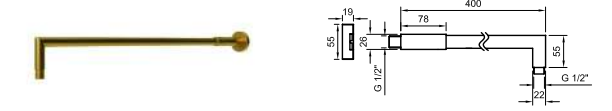

PACK RONDO BRUSHED GOLD SINGLE LEVER

PACK 100337042

FOLLOWING ITEMS ARE INCLUDED · ÉLÉMENTS INCLUS DANS LE PACK

100107958

Prices excluding VAT Prix de vente publics hors taxe (H.T.)