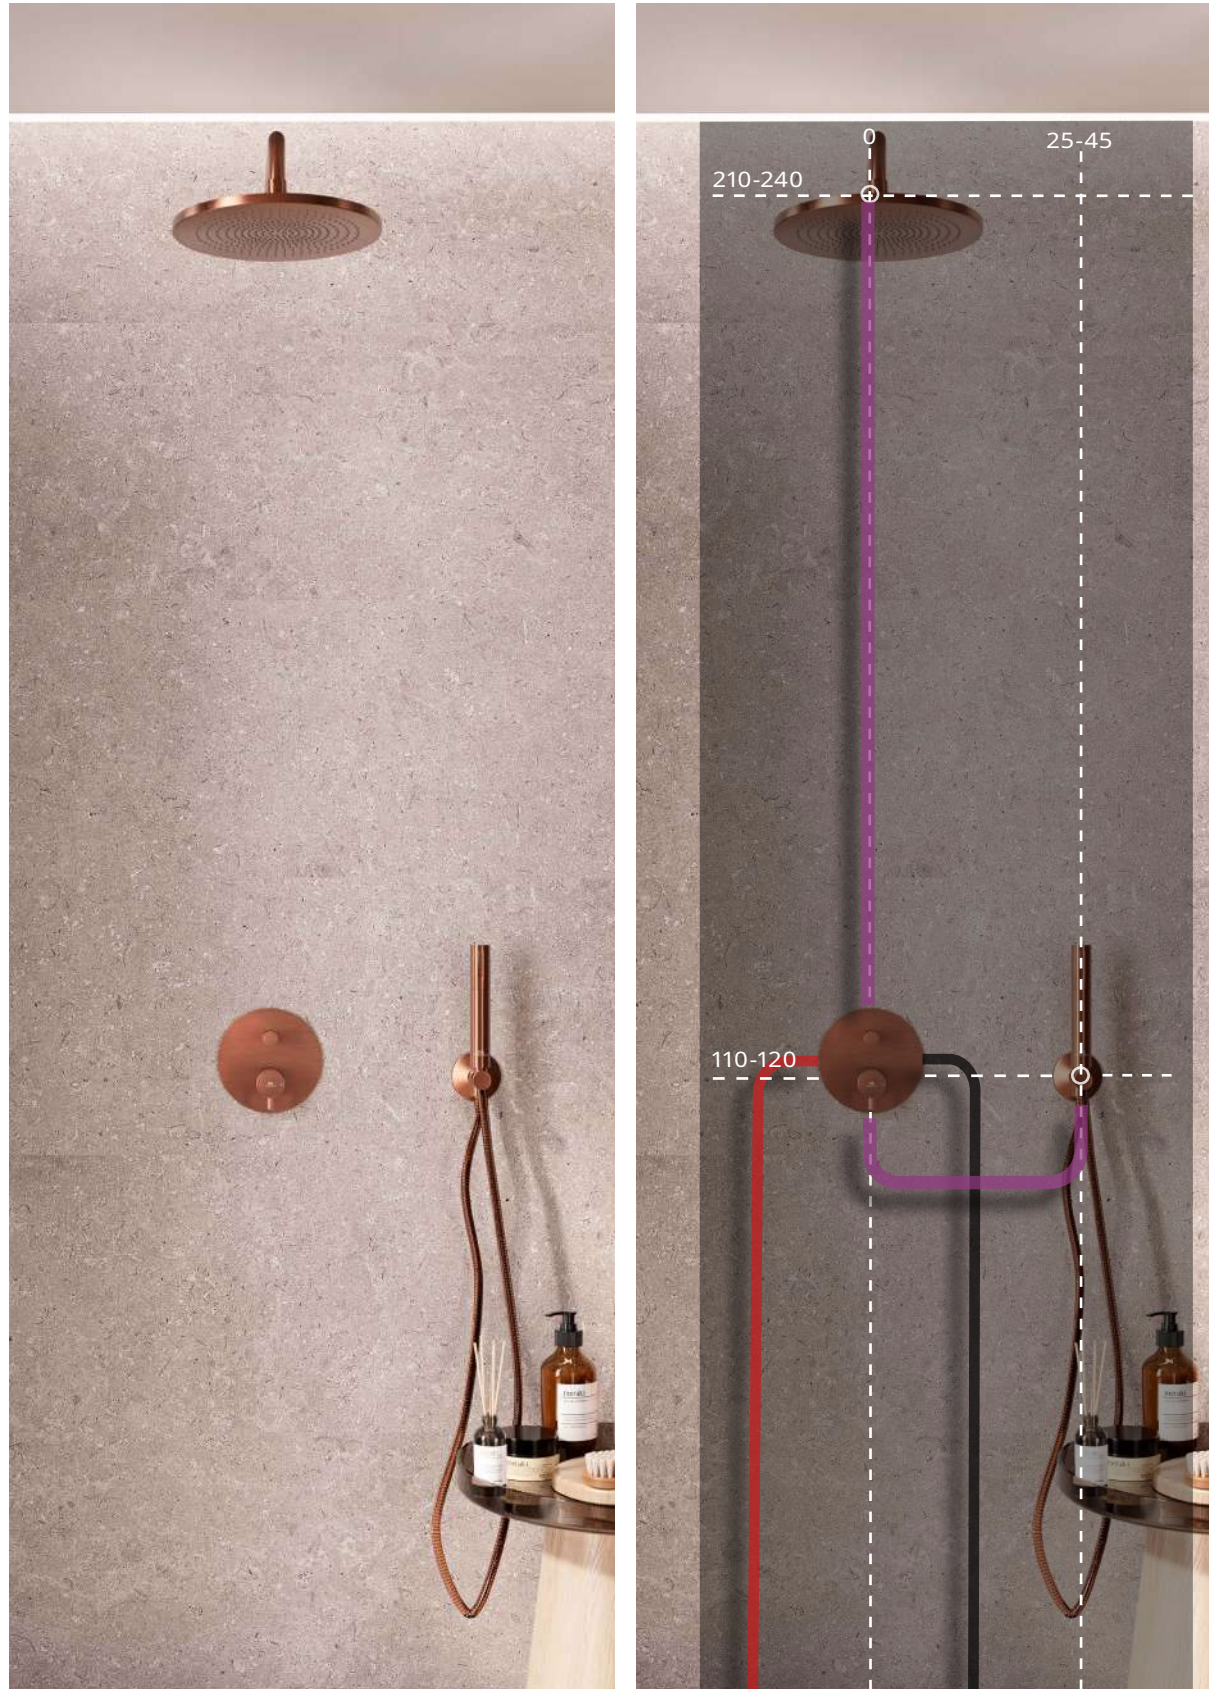

PACK RONDO BRUSHED COPPER SINGLE LEVER

PACK 100337037