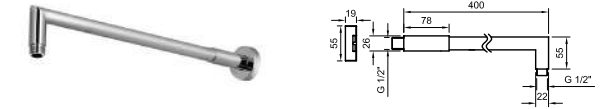

PACK 100275128

FOLLOWING ITEMS ARE INCLUDED · ÉLÉMENTS INCLUS DANS LE PACK

100090355 chrome chromé

NEPTUNE SLIM. Oval 30x20 rain shower head, with ball joint
Pomme de douche Oval 30x20 cm, avec articulation.