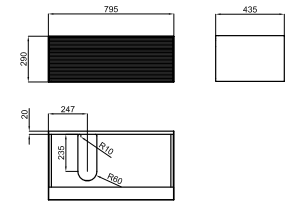

100236888

● walnut_matt black
noyer_noir_mat

ESSENCE C. Wall hung vanity, 80 cm., front of the drawer made of walnut wood, with aluminium door handle and slowed down closure.
Module suspendu de 80cm. Frontal du tiroir en noyer avec tiroir en aluminium et fermeture ralentie.