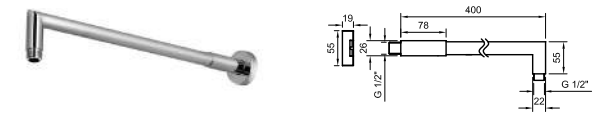

EX 100039088 chrome chromé

ACCESSORIES. Rondo 40 cm shower head arm, wall connection
Bras pomme de douche Rondo 40 cm. à mur

EX 100243881 chrome chromé

TOUCH&FEEL. Thermostatic concealed bath/shower mixer with 2 outlets. Thermostatic cartridge. Inlet connections 3/4", Outlet connections 1/2". Trim kit and Smart box body included. The flow rate at 3 bar is 20 l/min for both outlets. Possibility to combine functions simultaneously. Trims for hand shower and rain buttons installed. It incorporates additionally a cascade trim button interchangeable. It can be combined with 100243874, 100243838, 100284604 and 100243839 opening the additional outlet at the bottom
Mitigeur thermostatique encastré bain/douche à 2 sorties. Cartouche thermostatique avec élément en cire intégré. Connexions d'entrées 3/4" et de sorties 1/2". Inclus corps interne type SMART BOX et partie externe. Le flux à 3 bars de pression est de 20 l/min pour chaque sorties. Les boutons inclus de série sont la douchette et la pluie. Interchangeabilité d'un bouton par une cascade. Possibilité de combiner avec 100243874, 100243838, 100284604 et 100243839 en ouvrant la sortie inférieure.