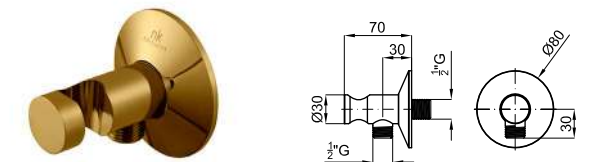

HOJ EX 100238776 gold or

LIGNAGE. LIGNAGE - Wall bracket with outlet elbow
LIGNAGE - Support mural avec prise d'eau