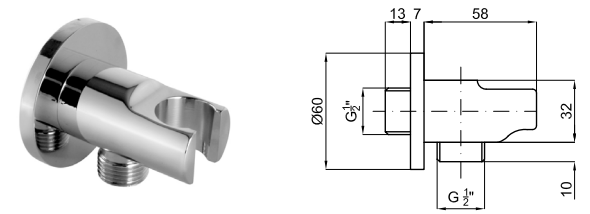

HOJ EX 100039121 chrome chromé
ACCESSORIES. MINIMAL - Wall bracket with outlet elbow
MINIMAL - Support mural fixe avec prise d'eau