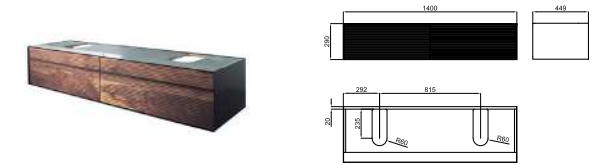

ESSENCE C. Wall hung vanity, 140 cm., front of the drawer made of walnut wood, with aluminium door handle and slowed down closure.
Module suspendu de 140cm. Frontal du tiroir en noyer avec tiroir en aluminium et fermeture ralentie.