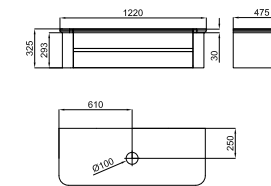

100253701 walnut_grey
noyer_gris

LIEM. Suspended cabinet 122 cm. Porcelain surface and massiv walnut wood. Drawer with soft close. Possible to fit with the LIAM furniture legs.
Module suspendu de 122cm. Comptoir en porcelaine et bois de noyer massif. Tiroir avec verrouillage relentie. Possibilité de mettre avec les pieds LIEM.