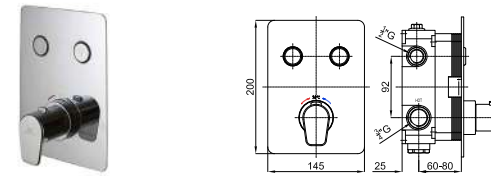

EX 100243881 chrome chromé

TOUCH&FEEL. Thermostatic concealed bath/shower mixer with 2 outlets. Thermostatic cartridge. Inlet connections 3/4", Outlet connections 1/2". Trim kit and Smart box body included. The flow rate at 3 bar is 20 l/min for both outlets. Possibility to combine functions simultaneously. Trims for hand shower and rain buttons installed. It incorporates additionally a cascade trim button interchangeable. It can be combined with 100243874, 100243838, 100284604 and 100243839 opening the additional outlet at the bottom
Mitigeur thermostatique encastré bain/douche à 2 sorties. Cartouche thermostatique avec élément en cire intégré. Connexions d'entrées 3/4" et de sorties 1/2". Includ corps interne type SMART BOX et partie externe. Le flux à 3 bars de pression est de 20 l/min pour chaque sorties. Les boutons inclus de série sont la douchette et la pluie. Interchangeabilité d'un bouton par une cascade. Possibilité de combiner avec 100243874, 100243838, 100284604 et 100243839 en ouvrant la sortie inférieure.