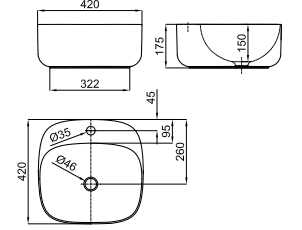

100285106

matt black
noir mat

ARQUITECT. 42 cm. countertop basin without overflow. It's necessary to use a un-slotted clicker or freeflow grid basin waste.
Lavabo 42 cm. à poser sans trap plein. Un vidage à écoulement permanent devra être utilisé.