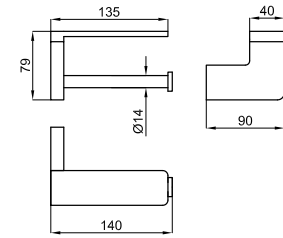

100094163 ● chrome chromé

URBAN C. Roll holder with cover
Porte-papier avec couvercle