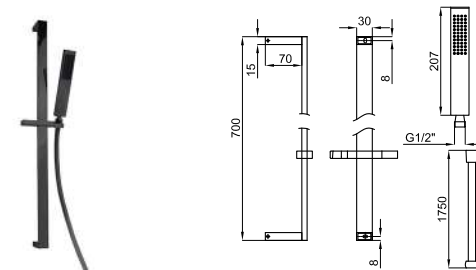

KIT RONDO MATT BLACK SINGLE LEVER

PACK 100320737

FOLLOWING ITEMS ARE INCLUDED · ÉLÉMENTS INCLUS DANS LE PACK

100107958