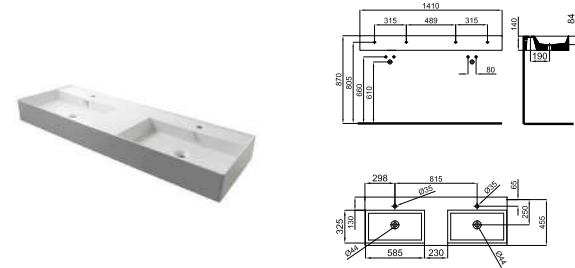

PACK ESSENCE C 140 CM WITH SQUARE MIXER MATT BLACK

PACK 100301216

FOLLOWING ITEMS ARE INCLUDED · ÉLÉMENTS INCLUS DANS LE PACK

SQUARE. Mirror 140x60 cm with aluminium black frame, perimetral light and demister, controlled by proximity sensor. Class II, IP44, 6000K, 60W (220V).
Miroir 140x60 cm avec cadre de aluminium noir, avec lumière périmètre et anti-buée contrôlé par capteur de proximité. Classe II, IP44, 6000K, 60W (220V).