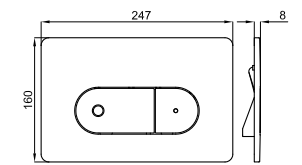

100104502
chrome
chromé

SMART LINE. OVAL - Smart line double flush button
OVAL - Plaque de commande double poussoir.