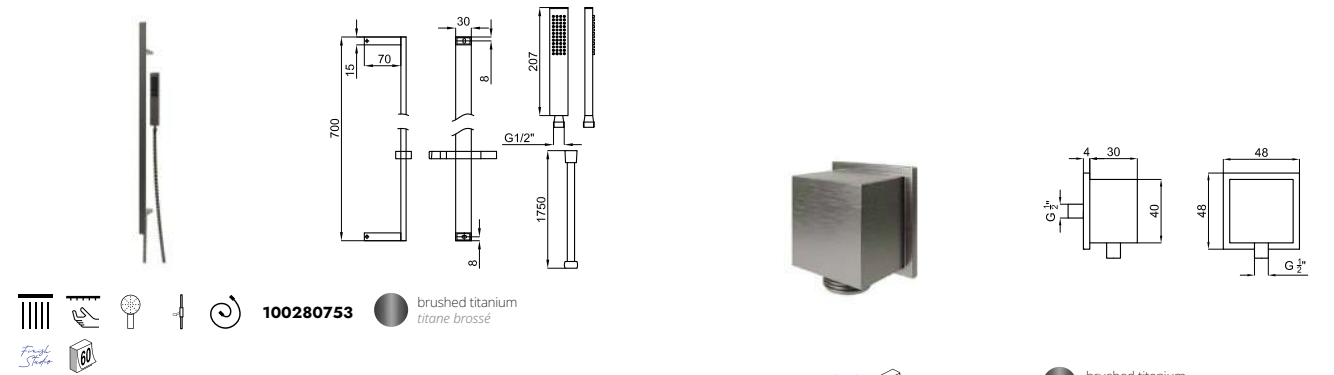

100280753 brushed titanium
titane brossé

ACCESSORIES. NK SHOWER PACK. Includes handshower bar with bracket, 1-function COTA handshower 100280812 and flexible hose 100304070
PACK DOUCHE NK. Comprend barre de douche avec support, douchette COTA 100280812 à 1 fonction et flexible 100304070

100280768 brushed titanium
titane brossé

ACCESSORIES. SQUARE - Shower outlet elbow
SQUARE - Prise d'eau murale