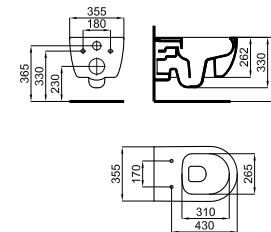

FOLLOWING ITEMS ARE INCLUDED · ÉLÉMENTS INCLUS DANS LE PACK

4,5/L clean rimless **100280847** matt black
noir mat

NEW

ACRO COMPACT. "Rimless" Wall hung pan 54cm. Includes the fixings kit 100266416
Cuvette suspendue "rimless" 54cm. Inclus fixations 100266416