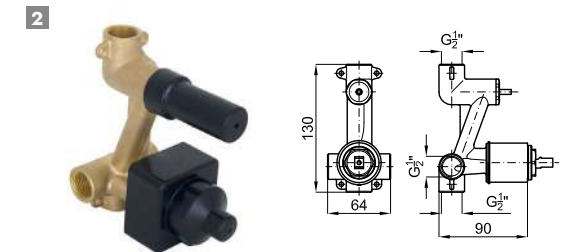

ACCESSORIES. Rondo 40 cm shower head arm, wall connection
Bras pomme de douche Rondo 40 cm, à mur

1 RONDO. Single lever concealed bath shower mixer trim kit
Partie externe mitigeur encastré bain douche