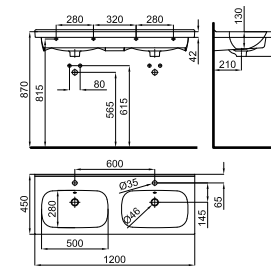

100316717 white
blanc

NK CONCEPT. 120 cm double sink wall hung basin with fixing kit 100041225 with overflow.
Lavabo 120 cm. suspendu à bac double avec trop plein et fixations 100041225.