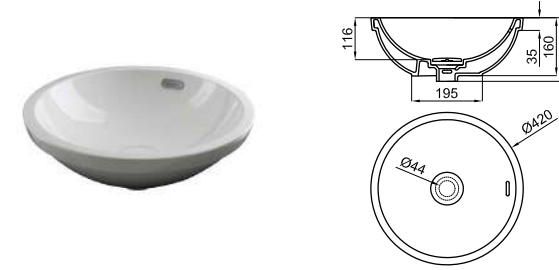

FOLLOWING ITEMS ARE INCLUDED · ÉLÉMENTS INCLUS DANS LE PACK

100123292 white
blanc

FORMA. Ø42 cm. recessed basin with overflow. Clicker basin waste and ceramic plug included

Lavabo Ø42 cm. encastré avec trap plein. Inclus bonde de vidage type clicker avec couvercle céramique