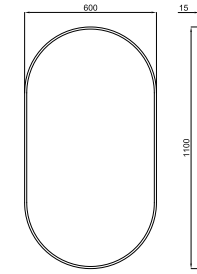

PACK LIEM 122 CM SAND

PACK 100301165

FOLLOWING ITEMS ARE INCLUDED · ÉLÉMENTS INCLUS DANS LE PACK

100253648  mirror_walnut
miroir_noyer

LIEM. Mirrorframe made from massiv walnut wood 110x60 cm. and special design.

Miroir avec cadre en noyer massif 110x60cm et forme spéciale.

  **100253978**  matt white
blanc mate

LIEM. 56 cm. countertop basin without overflow. Waste with ceramic cover included.

Lavabo 56 cm. à poser sans trap plein. Inclus vidage avec bonde clicker céramique.