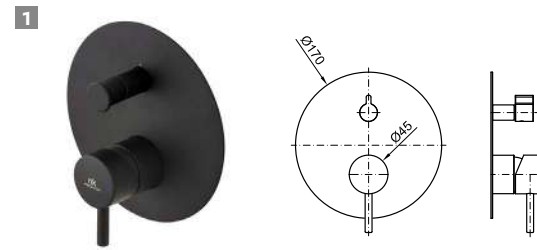

NEPTUNE SLIM. Rondo 30 cm rain shower head, with ball joint
Pomme de douche Rondo 30 cm, avec articulation.

1 RONDO. Single lever concealed bath shower mixer trim kit
Partie externe mitigeur encastré bain douche