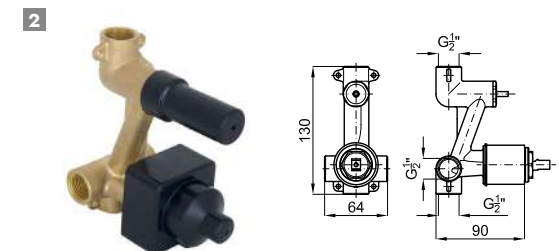

EX NEW ● matt black
noir mat

100345121
100107958