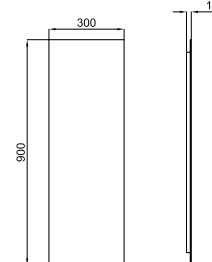

FOLLOWING ITEMS ARE INCLUDED · ÉLÉMENTS INCLUS DANS LE PACK

100042620 mirror / miroir

SMART LINE. 30x90 cm polished border
Bord poli 30x90 cm.