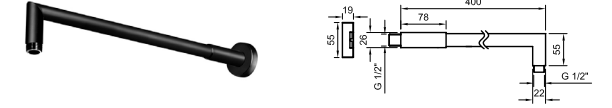

ACCESSORIES. Rondo 40 cm shower head arm, wall connection
Bras pomme de douche Rondo 40 cm. à mur

1

1 RONDO. Thermostatic smart box external component.
Pièce externe Smartbox thermostatique

2

2 SMARTBOX. SMART BOX SLIM - Universal and quick installation for 1, 2 or 3 ways mixers with wax thermo-element and 1/2" connections. Flow rate one outlet: 21 l/min. at 3 bar. and other outlet: 20 l/min. at 3 bar.
SMART BOX SLIM- Corps encastré d'installation rapide universelle pour thermostatique à 1, 2 ou 3 sorties. Avec cartouche thermostatique en cire incorporée et connexions 1/2". 3 bars de pression pour une sortie: 21 l/min. et pour l'autre deux: 20 l/min.