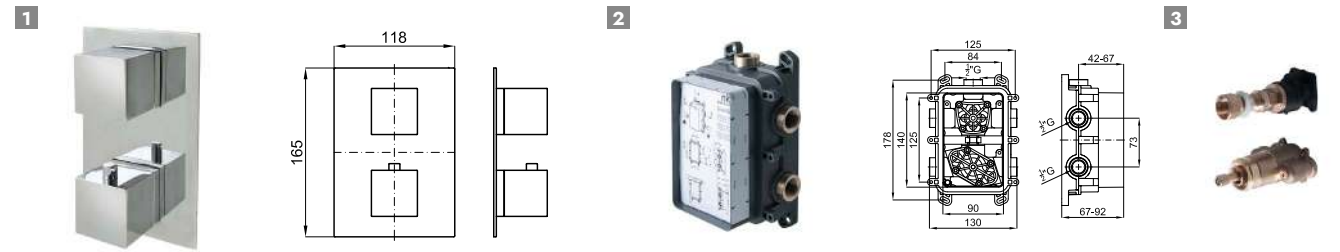

EX 100090332 chrome chromé

ACCESSORIES. Square 40 cm shower head arm, wall connection
Bras pomme de douche Square 40 cm. à mur

1 SQUARE. Thermostatic smart box external component.
Pièce externe Smartbox thermostatique