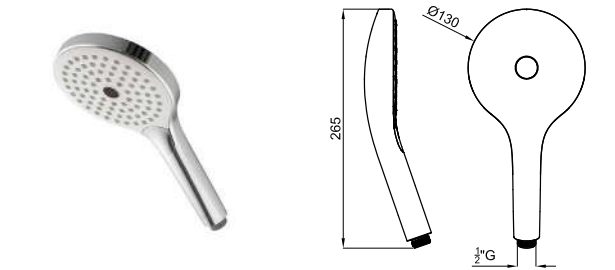

EX 100320675 chrome chromé

NK ENERGY. NOKEN ENERGY - Three functions handshower with diverter, and nozzle cleaning system. Flow rate at 3 bar 9,9 l/min. It includes a 12 l/min flow limiter valve with a non-return valve.
NOKEN ENERGY - Douchette à 3 fonctions avec inverseur et système de nettoyage des têtes. Le débit à 3 bar est de 9,9 l/min. Il intègre un limiteur de débit de 12 l/min avec clapet anti-retour.