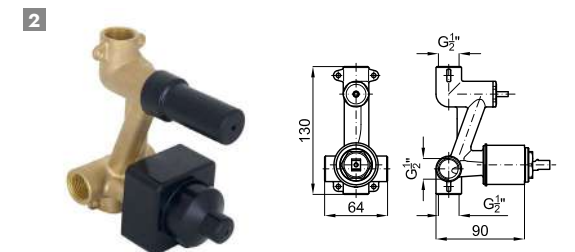

EX 100039088 chrome chromé
ACCESSORIES. Rondo 40 cm shower head arm, wall connection
Bras pomme de douche Rondo 40 cm. à mur

1 RONDO. Single lever concealed bath shower mixer trim kit
Partie externe mitigeur encastré bain douche