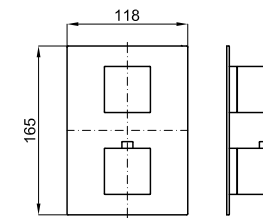

EX 100039088 chrome chromé

ACCESSORIES. Rondo 40 cm shower head, wall connection
Bras pomme de douche Rondo 40 cm. à mur

1

1 SQUARE. Thermostatic smart box external component.
Pièce externe Smartbox thermostatique

2