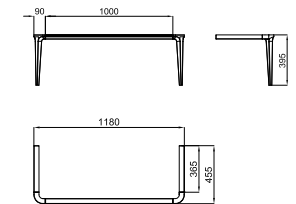

100253669 walnut
noyer

LIEM. Furniture legs made from massiv walnut wood 118 cm., can be matched with the suspended LIEM cabinet.
Pieds en noyer massif de 118 cm compatibles avec le module suspendu LIEM.