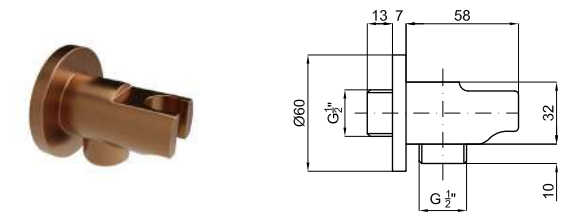

HOJ EX 100280783 brushed copper / cuivre brossé

ACCESSORIES. MINIMAL - Wall bracket with outlet elbow
MINIMAL - Support mural fixe avec prise d'eau

100280735 brushed copper / cuivre brossé

ACCESSORIES. 150 cm. Flexi shower hose PVC coated
150 cm. - Flexible agrafage avec PVC

Prices excluding VAT / Prix de vente publics hors taxe (H.T.)