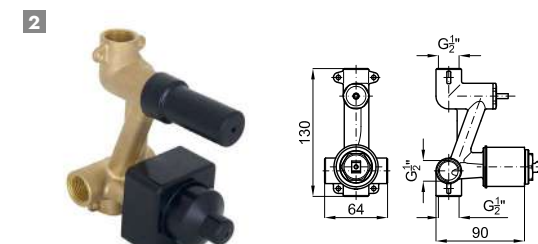

100327497 matt black / noir mat

ACCESSORIES. Square 40 cm shower head arm, wall connection
Bras pomme de douche Square 40 cm, à mur

1 SQUARE. Single lever concealed bath shower mixer trim kit
Partie externe mitigeur encastré bain douche