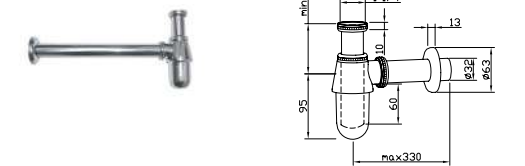

100039181 chrome
chromé

ACCESSORIES. Bottle trap
Siphon bouteille lavabo