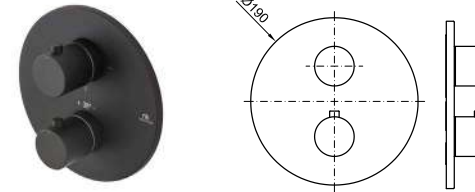

ACCESSORIES. Rondo 40 cm shower head arm, wall connection
Bras pomme de douche Rondo 40 cm. à mur

1

1 RONDO. Thermostatic smart box external component.
Pièce externe Smartbox thermostatique

2

2 SMARTBOX. SMART BOX SLIM - Universal and quick installation for 1, 2 or 3 ways mixers with wax thermo-element and 1/2" connections. Flow rate one outlet: 21 l/min. at 3 bar. and other outlet: 20 l/min. at 3 bar.
SMART BOX SLIM- Corps encastré d'installation rapide universelle pour thermostatique à 1, 2 ou 3 sorties. Avec cartouche thermostatique en cire incorporée et connexions 1/2". 3 bars de pression pour une sortie: 21 l/min. et pour l'autre deux: 20 l/min.