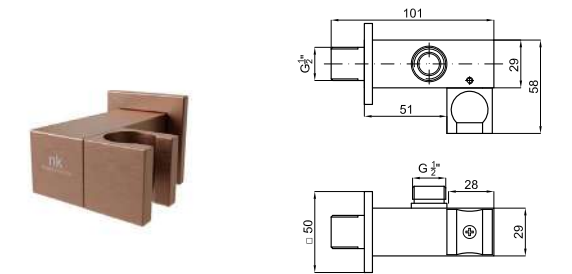

HOJ EX **100281806** brushed copper
cuivre brossé

ACCESSORIES. COTA - Wall bracket with outlet elbow
COTA - Support mural avec prise d'eau

100280735 brushed copper
cuivre brossé

ACCESSORIES. 150 cm. Flexi shower hose PVC coated
150 cm. - Flexible agrafage avec PVC

Prices excluding VAT *Prix de vente publics hors taxe (H.T.)*