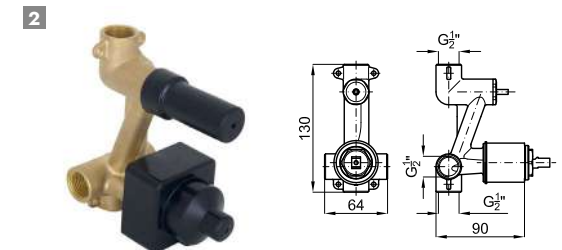

100280741 brushed copper / cuivre brossé

ACCESSORIES. Rondo 40 cm shower head arm, wall connection
Bras pomme de douche Rondo 40 cm, à mur

1 Single lever concealed bath shower mixer trim kit
Partie externe mitigeur encastré bain douche