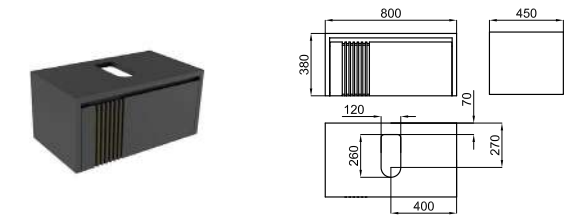

100207964 matt black
noir mat

ARQUITECT. ARQUITECT. - Wall-mount vanity 80CM, with one drawer with soft-close system. With External surface Project Tech that allows thermal repair of micro scratches, supermate and anti-fingerprint. Drawer front with copper mirror.
ARQUITECT. - Module suspendu de 80CM, avec tiroir à fermeture ralentie et compartiments. Avec superficie extérieure Project Tech permettant la réparation thermique de micro rayures, mat et anti-empreintes digitales. Frontal en miroir cuivre fumé.