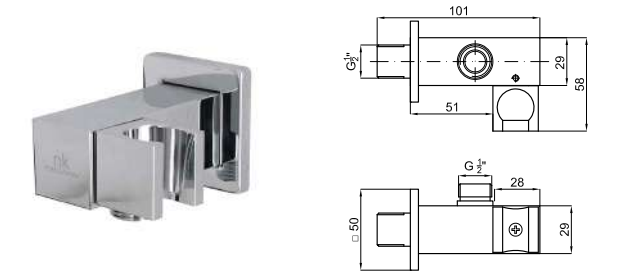

HOJ EX 100038631 chrome / chromé

ACCESSORIES. COTA - Wall bracket with outlet elbow
COTA - Support mural avec prise d'eau

100137893 chrome / chromé

ACCESSORIES. 175 cm. Flexi shower hose twist free
175 cm. - Flexible double agrafage anti-torsion

Prices excluding VAT / Prix de vente publics hors taxe (H.T.)