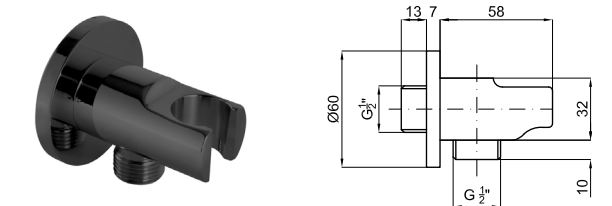

HOJ EX ● matt black
noir mat

ACCESSORIES. MINIMAL - Wall bracket with outlet elbow
MINIMAL - Support mural fixe avec prise d'eau

● matt black
noir mat

ACCESSORIES. 150 cm. Flexi shower hose PVC coated
150 cm. - Flexible agrafage avec PVC

Prices excluding VAT *Prix de vente publics hors taxe (H.T.)*