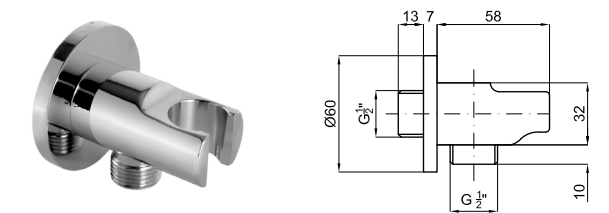

HOJ EX 100039121 chrome chromé

ACCESSORIES. MINIMAL - Wall bracket with outlet elbow
MINIMAL - Support mural fixe avec prise d'eau