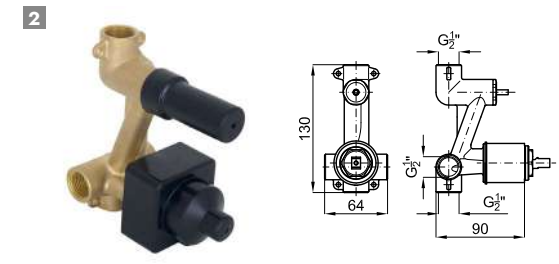

EX 100039088 chrome chromé

ACCESSORIES. Rondo 40 cm shower head arm, wall connection
Bras pomme de douche Rondo 40 cm. à mur

1 HOTELS. Single lever concealed bath shower mixer trim kit
Partie externe mitigeur encastré bain douche