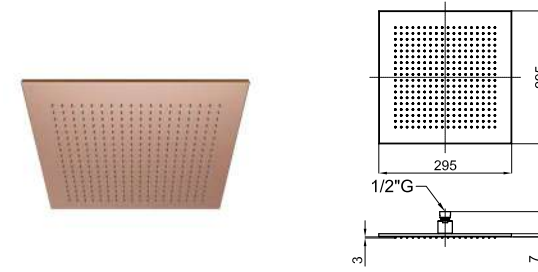

FOLLOWING ITEMS ARE INCLUDED · ÉLÉMENTS INCLUS DANS LE PACK

100281797 brushed copper
cuivre brossé

NEPTUNE SLIM. Square 30 cm rain shower head, with ball joint
Pomme de douche Square 30 cm, avec articulation.