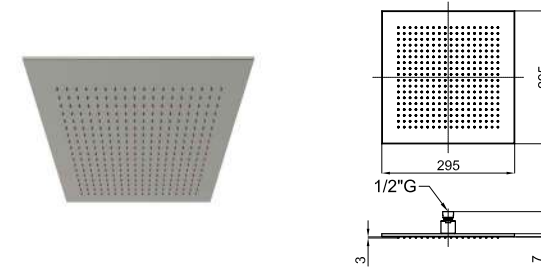

100280743 brushed titanium
titane brossé

NEPTUNE SLIM. Square 30 cm rain shower head, with ball joint
Pomme de douche Square 30 cm, avec articulation.

100280734 brushed titanium
titane brossé

ACCESSORIES. Square 40 cm shower head arm, wall connection
Bras pomme de douche Square 40 cm, à mur