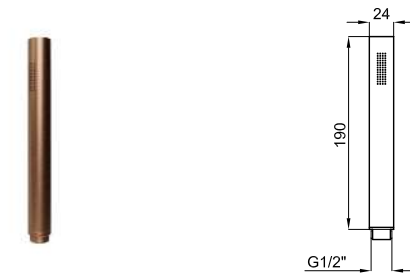

100280868 brushed copper / cuivre brossé

ACCESSORIES. MINIMAL - Single function handshower. Flow rate 13,26 l/min. at 3 bar.
MINIMAL - Douchette 1 jet. À 3 bars de pression 13,26 l/min.