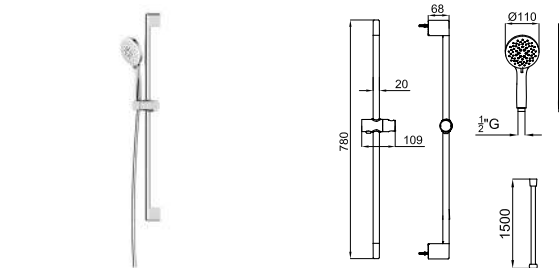

ECO FLOW **100303951** chrome chromé

ROUND. ROUND SHOWER PACK. Includes handshower bar with bracket, 5-function 100272333 handshower and flexi shower hose PVC coated twist free 100137847
PACK DOUCHE ROUND. Comprend barre de douche avec support, douchette 100272333 à 5 fonctions et flexible double agrafage avec PVC anti-torsion 100137847