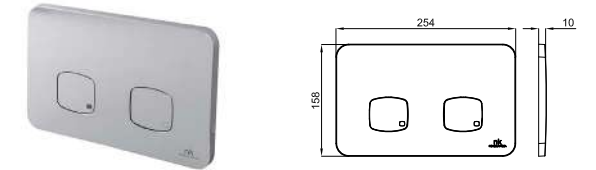

SMART LINE. Concealed cistern with frame for wall hung pan with seat electronic pre-installation. Light wall installation. Including fixing kits and connections points with the electronic seat.
Bati support pour cuvette suspendue avec pre installation de l'abattant électronique. Installation sur mur léger. Inclus kit de fixation et connexions avec l'abattant/WC