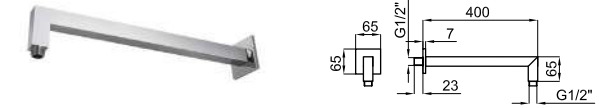

EX 100090332 chrome chromé

ACCESSORIES. Square 40 cm shower head arm, wall connection
Bras pomme de douche Square 40 cm, à mur