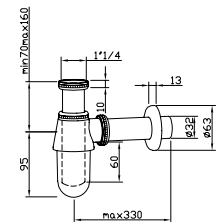

100039181 chrome / chromé

ACCESSORIES. Bottle trap
Siphon bouteille lavabo