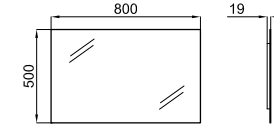

PACK 100351380

100042618

mirror
miroirSMART LINE. 80x50 cm polished border
Bord poli 80x50 cm.

100208353

matt black
noir mat

ROUND. Single lever basin mixer 3/8". Ø35 mm ceramic cartridge. Length of hoses 365 mm. Without pop-up waste set 1 1/4". "Plus" aerator. Cold-water opening. Flow rate 5 l/min. at 3 bar.
Mitigeur lavabo avec cartouche Ø35 mm. Flexibles raccordement 3/8" longueur 365 mm., sans garniture de vidage 1 1/4". Avec mousseur "plus". Ouverture à froid. À 3 bars de pression 5 l/min.