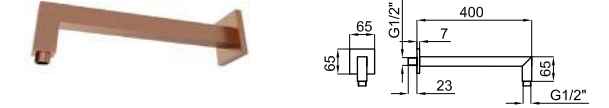

NEPTUNE SLIM. Square 30 cm rain shower head, with ball joint
Pomme de douche Square 30 cm, avec articulation.

100281804 brushed copper
cuivre brossé

ACCESSORIES. Square 40 cm shower head arm, wall connection
Bras pomme de douche Square 40 cm, à mur