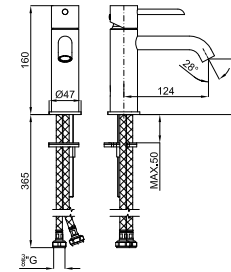

PACK 100351380

100042618

mirror
miroirSMART LINE. 80x50 cm polished border
Bord poli 80x50 cm.

100208353

matt black
noir mat

ROUND. Single lever basin mixer 3/8". Ø35 mm ceramic cartridge. Length of hoses 365 mm. Without pop-up waste set 1 1/4". "Plus" aerator. Cold-water opening. Flow rate 5 l/min. at 3 bar.
Mitigeur lavabo avec cartouche Ø35 mm. Flexibles raccordement 3/8" longueur 365 mm., sans garniture de vidage 1 1/4". Avec mousseur "plus". Ouverture à froid. À 3 bars de pression 5 l/min.