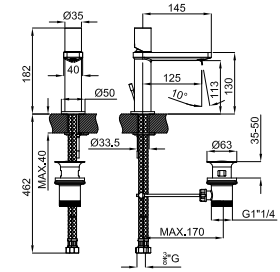

FORMA. PACK FURNITURE FORMA MERLOT: (100312670) 90cm wall hang vanity for recessed basin. Exterior surface made of Project Tech. It incorporates a central drawer (with an interior drawer), both with soft close system and two side drawers with shelves and soft close system + (100312690) 360° rotatory mirror with shelves on the back to be installed next to the wall hang Forma vanity for recessed basin.
 PACK MEUBLE FORMA MERLOT: (100312670) Meuble suspendu 90cm pour vasque à encastrer. Surface extérieure en Project Tech. Inclus un tiroir central (avec un tiroir intérieur), les deux avec fermeture ralentie et deux tiroir latéraux avec des étagères et fermeture ralentie + (100312690) Miroir giratoire 360° avec étagères sur la partie arrière pour installer sur le meuble suspendu Forma pour vasque à encastrer.