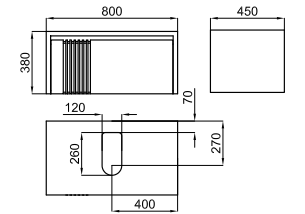

NEW 100340797

matt white
blanc mate

ARQUITECT. ARQUITECT. - Wall-mount vanity 80CM, with one drawer with soft-close system. With External surface Project Tech that allows thermal repair of micro scratches, supermate and anti-fingerprint. Drawer front with copper mirror.
ARQUITECT. - Module suspendu de 80CM, avec tiroir à fermeture ralentie et compartiments. Avec superficie extérieure Project Tech permettant la réparation thermique de micro rayures, mat et anti-empreintes digitales. Frontal en miroir cuivre fumé.