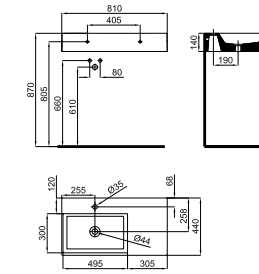

100200808 white
blanc

ESSENCE C. 80 cm. wall hung basin with left offset bowl, taphole, overflow and 100041225 fixing kit.
Lavabo 80 cm suspendu à bac décalé vers la gauche, trou pour la robinetterie, trop-plein et fixations 100041225.