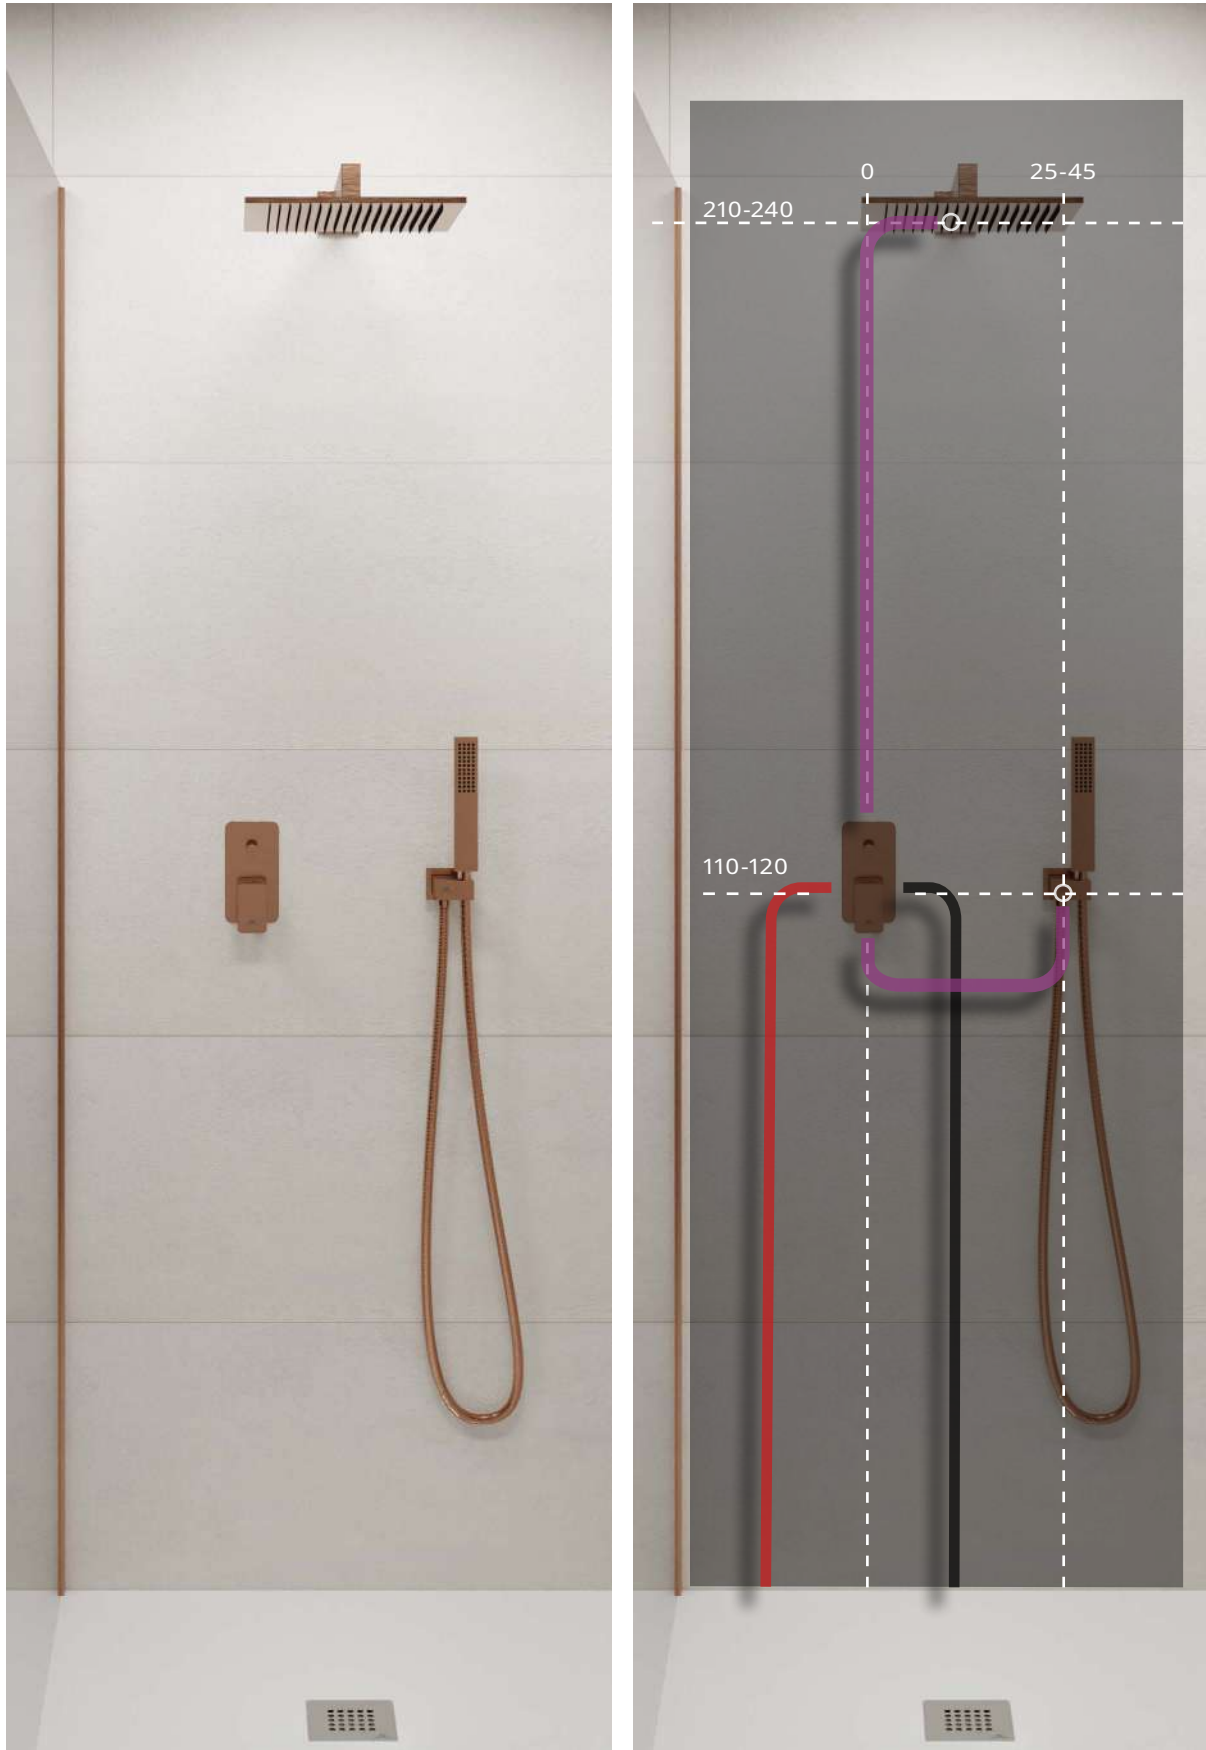

PACK SQUARE BRUSHED COPPER SINGLE LEVER

PACK 100301169