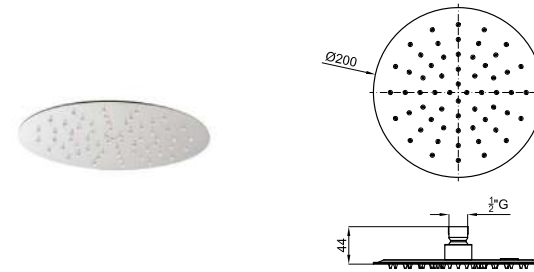

ECO FLOW **SAVE** **100266462** polished stainless steel mirror
AISI 304

ROUND. ROUND. 20 cm. rain shower head, with ball joint. Security valve included. Flow rate 9 l/min. at 3 bar.
ROUND. Ciel de pluie de 20cm., avec articulation. Comprend valve de sécurité. Le débit à 3 bars est de 9 l/min.