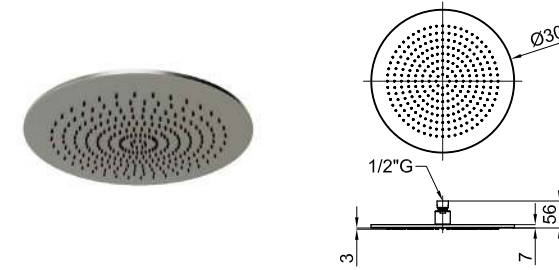

FOLLOWING ITEMS ARE INCLUDED · ÉLÉMENTS INCLUS DANS LE PACK