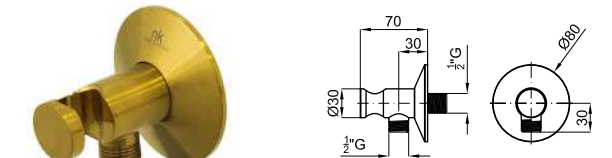

Prices excluding VAT Prix de vente publics hors taxe (H.T.)