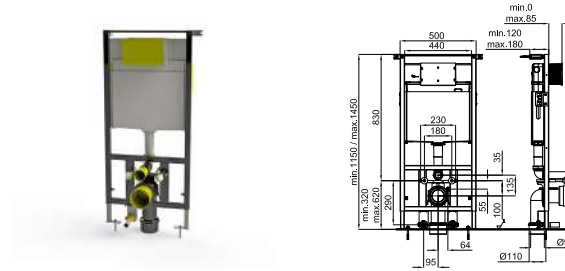

ACRO COMPACT I-SMART. Wall hung pan set with electronic seat and cover. Functions: soft-close, heated seat with adjustable temperature, multimode bidet function, adjustable temperature dryer, deodorizer, descaling system and night light. Remote control and batteries included (2 units AAA 1.5V and 1 unit CR2032 3V)
Set sanitaire suspendu avec abattant électronique. Fonctions de l'abattant : fermeture ralentie, abattant chauffant avec réglage de température, fonction bidet avec différents mode d'utilisation, séchage avec température réglable, anti-odeurs, système anticalcaire et lumière LED nocturne. Comprend télécommande à distance et batteries (2 pièces AAA 1.5V et 1 pièce CR2032 3V)