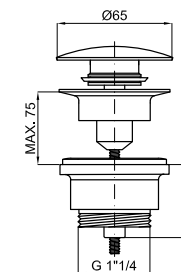

FOLLOWING ITEMS ARE INCLUDED · ÉLÉMENTS INCLUS DANS LE PACK

100064200 mirror
miroirSMART LINE. CITY - Mirror with smooth edges, 120x50 cm
Bord poli 120 x 50 cm.

x 2

100316717 white
blancNK CONCEPT. 120 cm double sink wall hung basin with fixing kit 100041225 with overflow.
Lavabo 120 cm. suspendu à bac double avec trop plein et fixations 100041225.100291443 chrome
chroméACCESSORIES. Universal clicker basin waste
Bonde clicker universelECO FLOW 100326677 chrome
chroméNK CONCEPT. Single lever basin mixer with Ø35 mm ceramic cartridge, 3/8" connections, 450 mm. long hoses., "plus" aerator. Flow rate 5 l/min. at 3 bar.
Mitigeur lavabo avec cartouche Ø35 mm. Flexibles raccords 3/8" longueur 450 mm. Mousseur "plus". À 3 bars de pression 5 l/min.100318584 grey oak
chêne grisNK CONCEPT. Wall hung vanity 120cm. 4 drawers with soft close. Two models of handles are included: round black and linear chrome.
Module suspendu de 120cm. 4 tiroirs avec verrouillage ralentie. Deux modèles de poignées sont inclus: noir arrondi et chromé linéaire.100039181 chrome
chroméACCESSORIES. Bottle trap
Siphon bouteille lavabo