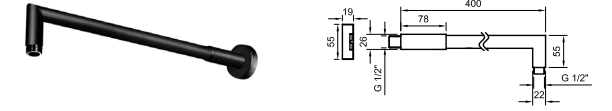

EX ● matt black
noir mat

ACCESSORIES. Rondo 40 cm shower head arm, wall connection
Bras pomme de douche Rondo 40 cm, à mur

1 RONDO. Single lever concealed bath shower mixer trim kit
Partie externe mitigeur encastré bain douche