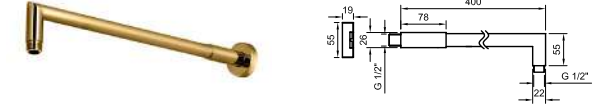

100327522 gold or

ACCESSORIES. Rondo 40 cm shower head arm, wall connection
Bras pomme de douche Rondo 40 cm. à mur

1 RONDO. Thermostatic smart box external component.
Pièce externe Smartbox thermostatique