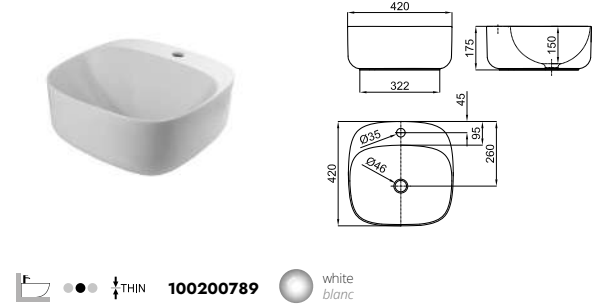

PACK 100352403

FOLLOWING ITEMS ARE INCLUDED · ÉLÉMENTS INCLUS DANS LE PACK

100042618 mirror
miroir

SMART LINE. 80x50 cm polished border
Bord poli 80x50 cm.

THIN 100200789 white
blanc

ARQUITECT. 42 cm. countertop basin without overflow. It's necessary to use a un-slotted clicker or freeflow grid basin waste.
Lavabo 42 cm. à poser sans trap plein. Un vidage à écoulement permanent devra être utilisé.