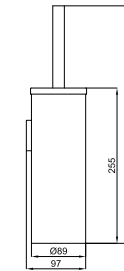

100103956 ● chrome chromé

HOTELS. Free standing / wall mounted brush holder
Porte balai mural et/ou à poser