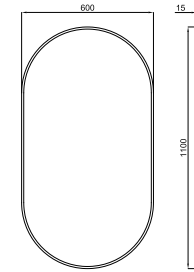

100253648  mirror_walnut
miroir_noyer

LIEM. Mirrorframe made from massiv walnut wood 110x60 cm. and special design.
Miroir avec cadre en noyer massif 110x60cm et forme spéciale.

  **100253978**  matt white
blanc mate