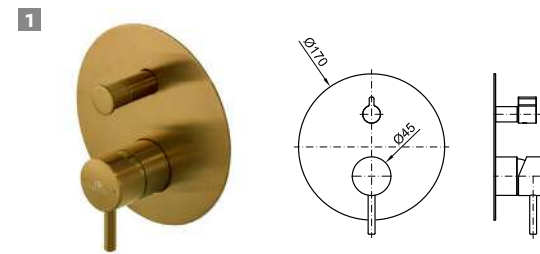

LIGNAGE. LIGNAGE - Wall bracket with outlet elbow
LIGNAGE - Support mural avec prise d'eau

100137872 gold or

ACCESSORIES. 150 cm. Flexi shower hose twist free
150 cm. - Flexible double agrafage anti-torsion

ACCESSORIES. Rondo 40 cm shower head arm, wall connection
Bras pomme de douche Rondo 40 cm, à mur

1 RONDO. Single lever concealed bath shower mixer trim kit
Partie externe mitigeur encastré bain douche