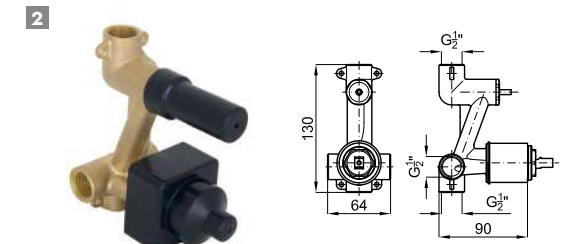

EX **100281149** brushed copper
cuivre brossé

2 PROJECT LINE. PROJECT LINE - Concealed bath shower valve with Ø35 mm ceramic cartridge, automatic diverter and 1/2" connectors. Flow rate at 3 bar: 20 l/min bath, 18 l/min shower.
PROJECT LINE - Corps interne mitigeur encastré bain douche, avec cartouche céramique de Ø35 mm. Inverseur automatique et connexion de 1/2". débit à 3 bars de pression baignoire 20 l/min et douche 18 l/min,

100107958