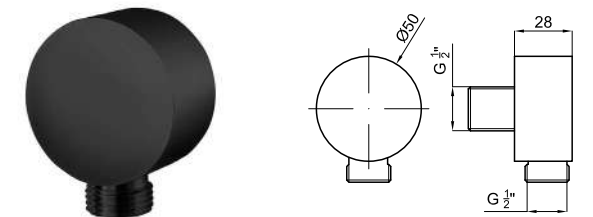

KIT RONDO MATT BLACK SINGLE LEVER

PACK 100320737

FOLLOWING ITEMS ARE INCLUDED · ÉLÉMENTS INCLUS DANS LE PACK

100107958