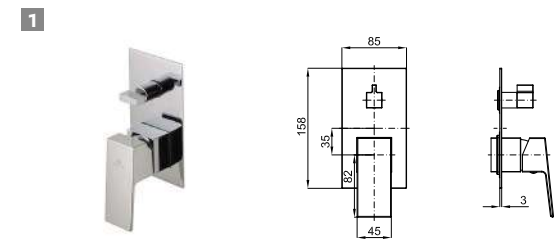

EX 100090332 chrome
chromé

ACCESSORIES. Square 40 cm shower head arm, wall connection
Bras pomme de douche Square 40 cm, à mur

1 SQUARE. Single lever concealed bath shower mixer trim kit
Partie externe mitigeur encastré bain douche