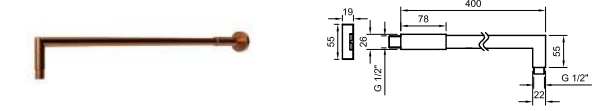

PACK 100337037

FOLLOWING ITEMS ARE INCLUDED · ÉLÉMENTS INCLUS DANS LE PACK

100280685 brushed copper / cuivre brossé

NEPTUNE SLIM. Rondo 30 cm rain shower head, with ball joint
Pomme de douche Rondo 30 cm, avec articulation.