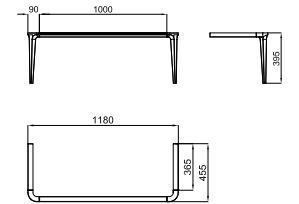

100253669 walnut
noyer

LIEM. Furniture legs made from massiv walnut wood 118 cm., can be matched with the suspended LIEM cabinet.

Pieds en noyer massif de 118 cm compatibles avec le module suspendu LIEM.