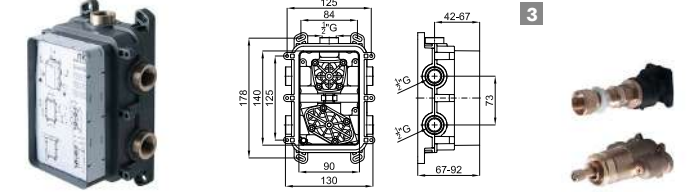

ACCESSORIES. Rondo 40 cm shower head arm, wall connection
Bras pomme de douche Rondo 40 cm. à mur

1

1 RONDO. Thermostatic smart box external component.
Pièce externe Smartbox thermostatique

2

2 SMARTBOX. SMART BOX SLIM - Universal and quick installation for 1, 2 or 3 ways mixers with wax thermo-element and 1/2" connections. Flow rate one outlet: 21 l/min. at 3 bar. and other outlet: 20 l/min. at 3 bar.
SMART BOX SLIM- Corps encastré d'installation rapide universelle pour thermostatique à 1, 2 ou 3 sorties. Avec cartouche thermostatique en cire incorporée et connexions 1/2". 3 bars de pression pour une sortie: 21 l/min. et pour l'autre deux: 20 l/min.