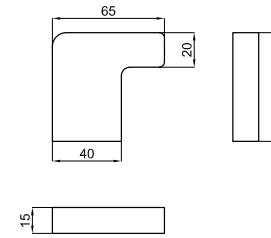

PACK ACCESSORIES URBAN C CHROME

PACK 100141318

100094131 ● chrome chromé

URBAN C. Robe hook
Crochet