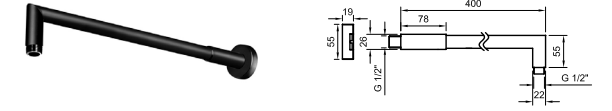

KIT RONDO MATT BLACK SINGLE LEVER

PACK 100320737

FOLLOWING ITEMS ARE INCLUDED · ÉLÉMENTS INCLUS DANS LE PACK

100107958