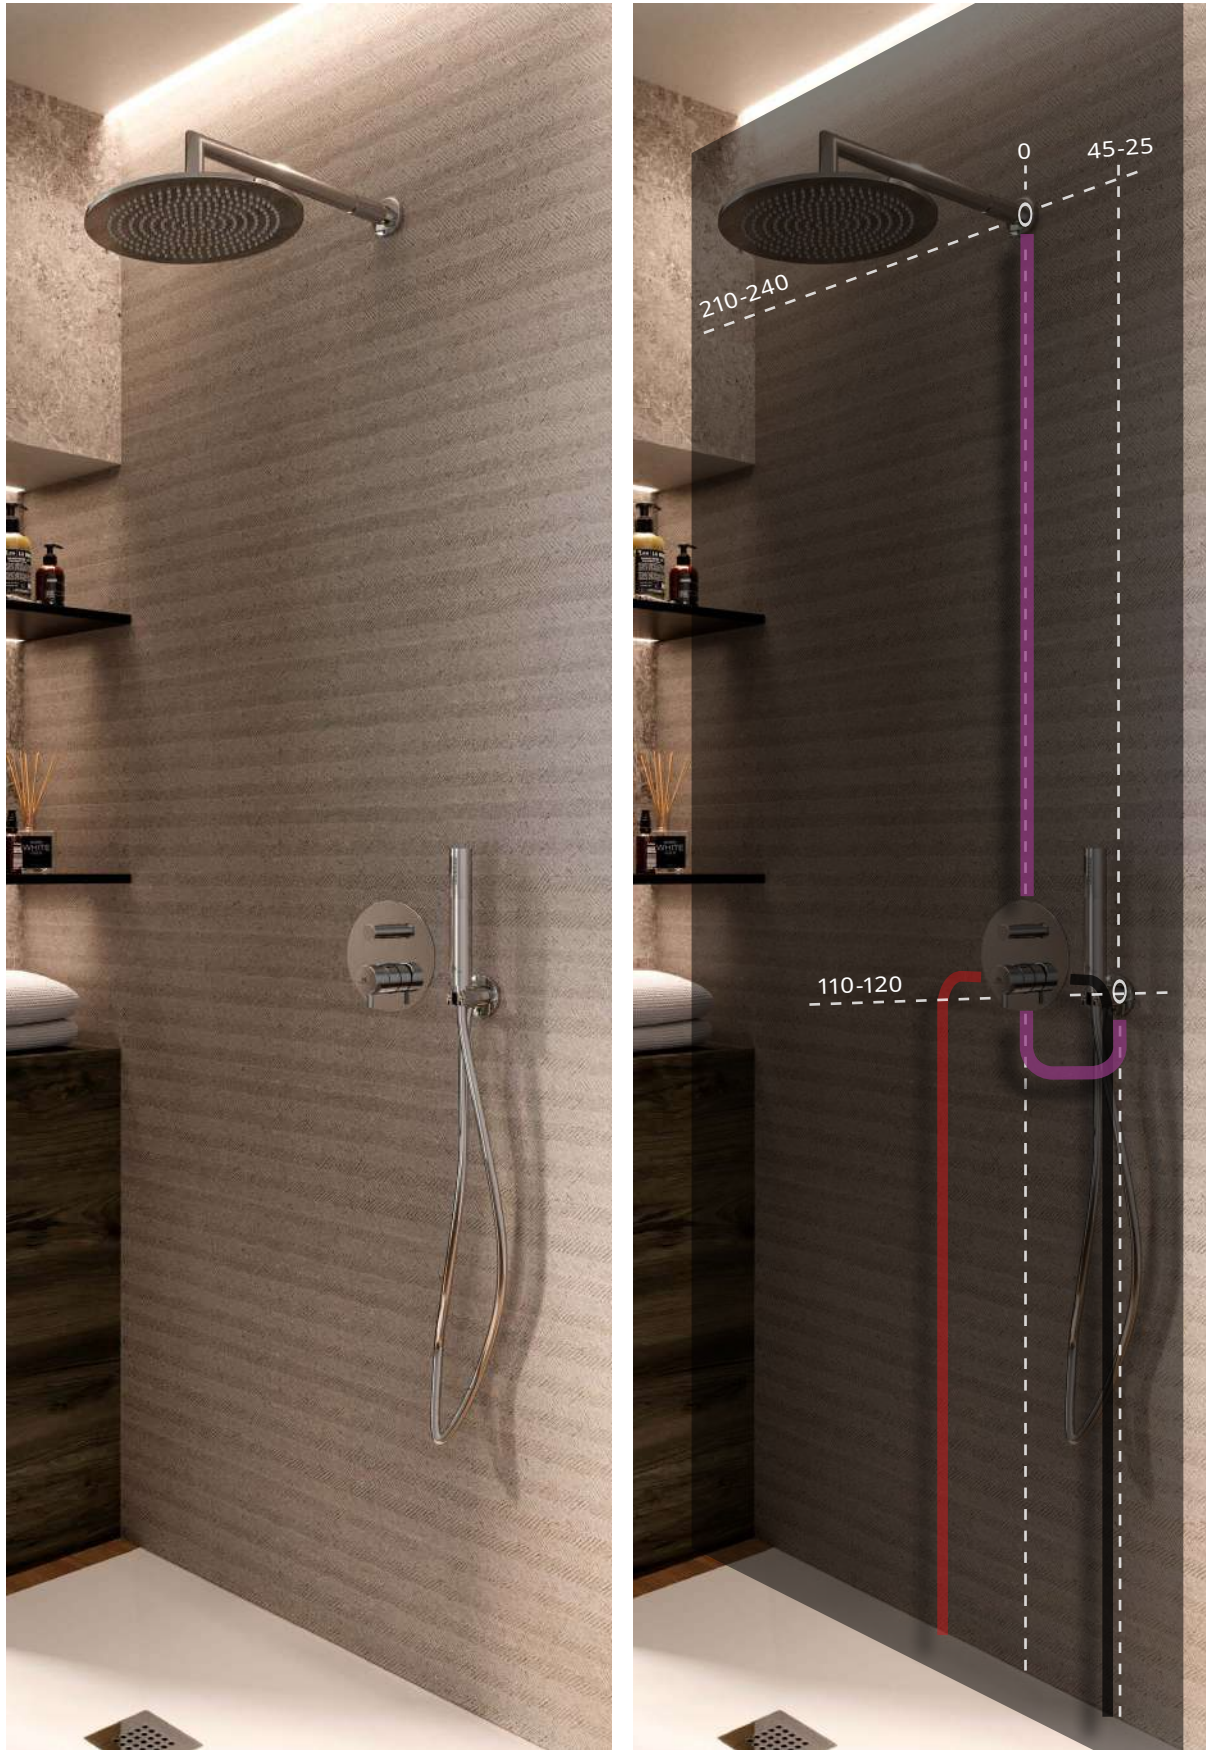

PACK RONDO CHROME SINGLE LEVER

PACK 100351390