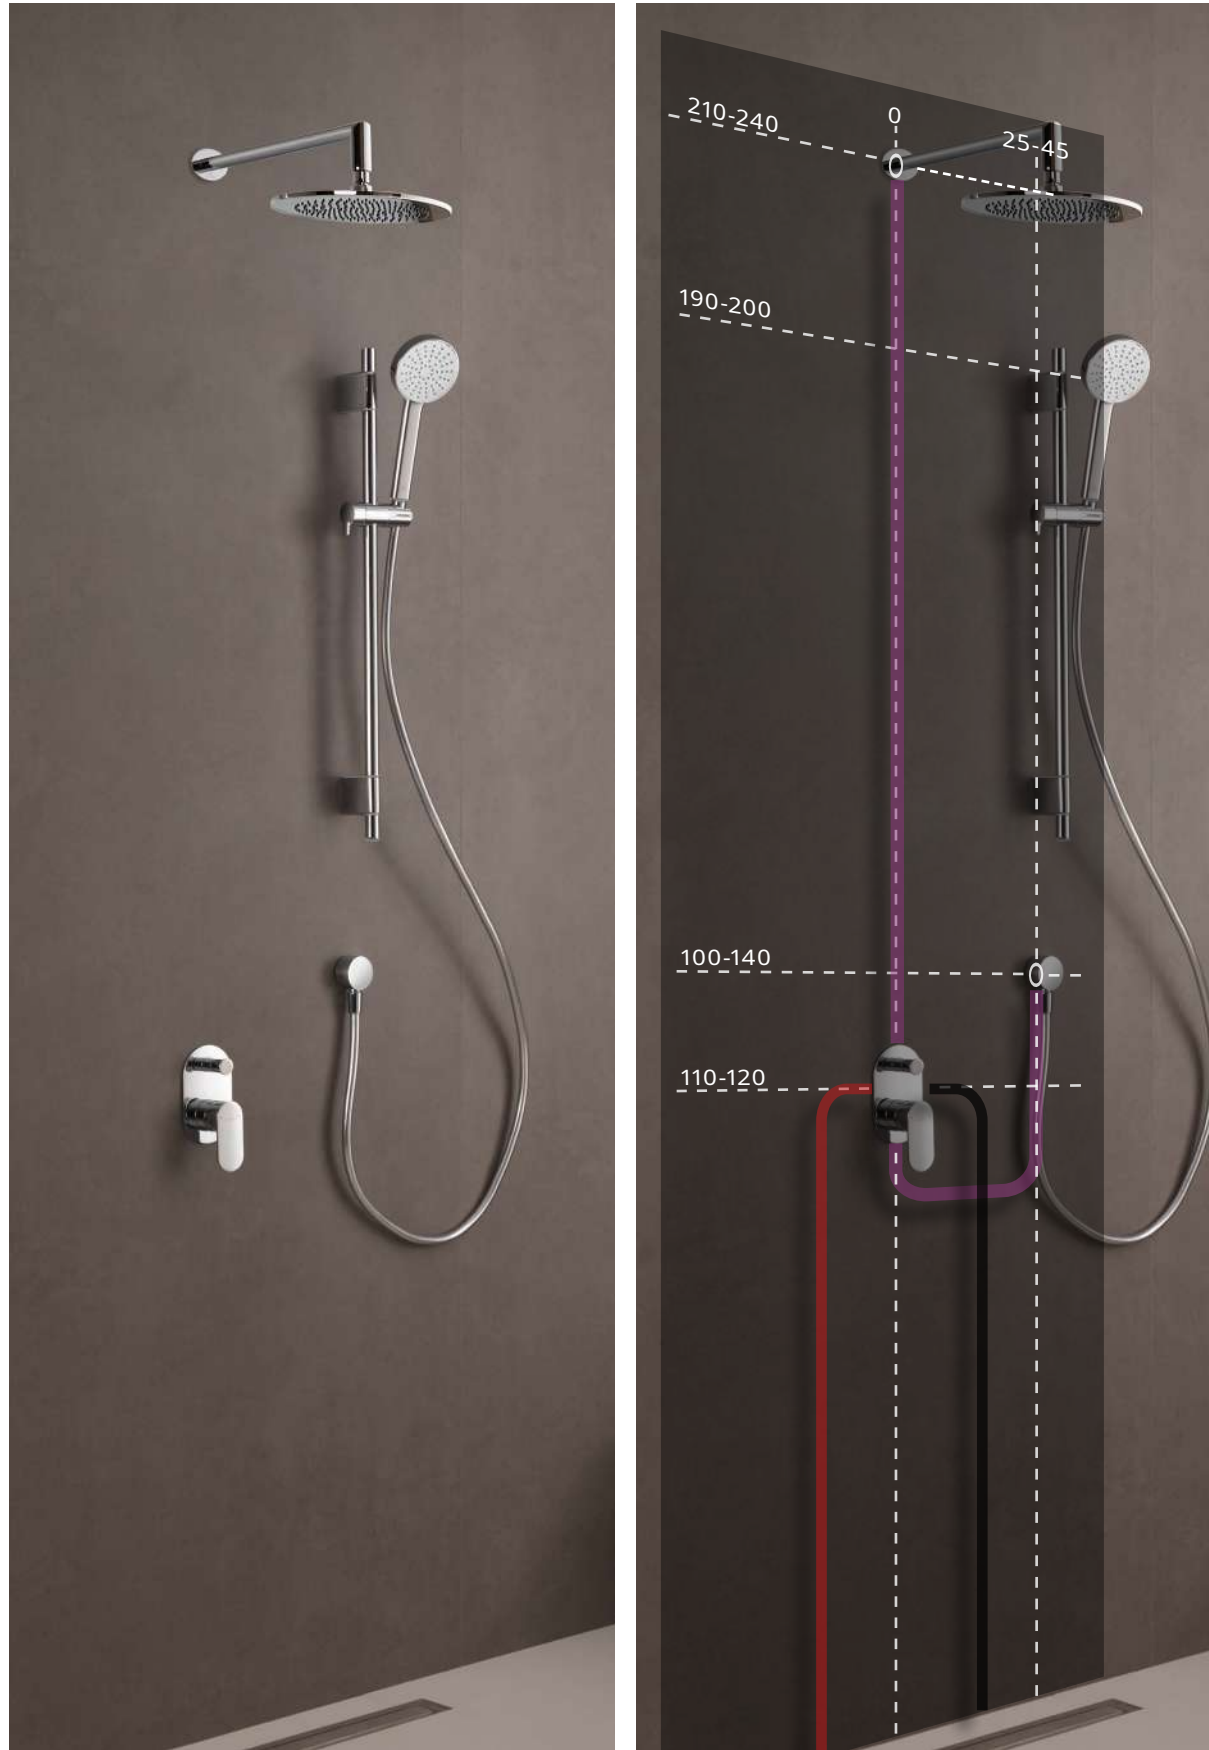

ACCESSORIES. Rondo 40 cm shower head arm, wall connection
Bras pomme de douche Rondo 40 cm, à mur

1 RONDO. Single lever concealed bath shower mixer trim kit
Partie externe mitigeur encastré bain douche

100345127
100107958

ACCESSORIES. MINIMAL - Single function handshower . Flow rate 13,26 l/min. at 3 bar.
MINIMAL - Douchette 1 jet . À 3 bars de pression 13,26 l/min.

ACCESSORIES. MINIMAL - Wall bracket with outlet elbow
MINIMAL - Support mural fixe avec prise d'eau

ACCESSORIES. 150 cm. Flexi shower hose PVC coated
150 cm. - Flexible agrafage avec PVC

Prices excluding VAT Prix de vente publics hors taxe (H.T.)

PACK HOTELS CHROME SINGLE LEVER

PACK 100279796

FOLLOWING ITEMS ARE INCLUDED · ÉLÉMENTS INCLUS DANS LE PACK

ECO FLOW **SAVE** **100266462** polished stainless steel mirror
AISI 304

ROUND. ROUND. 20 cm. rain shower head, with ball joint. Security valve included. Flow rate 9 l/min. at 3 bar.
ROUND. Ciel de pluie de 20cm., avec articulation. Comprend valve de sécurité. Le débit à 3 bars est de 9 l/min.