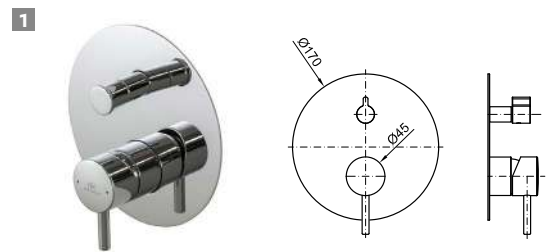

EX 100039088 chrome chromé
ACCESSORIES. Rondo 40 cm shower head arm, wall connection
Bras pomme de douche Rondo 40 cm. à mur

1 RONDO. Single lever concealed bath shower mixer trim kit
Partie externe mitigeur encastré bain douche