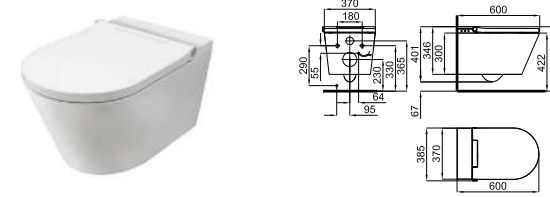

ACRO COMPACT I-SMART. Wall hung pan set with electronic seat and cover. Functions: soft-close, heated seat with adjustable temperature, multimode bidet function, adjustable temperature dryer, deodorizer, descaling system and night light. Remote control and batteries included (2 units AAA 1.5V and 1 unit CR2032 3V)
Set sanitaire suspendu avec abattant électronique. Fonctions de l'abattant : fermeture ralentie, abattant chauffant avec réglage de température, fonction bidet avec différents mode d'utilisation, séchage avec température réglable, anti-odeurs, système anticalcaire et lumière LED nocturne. Comprend télécommande à distance et batteries (2 pièces AAA 1.5V et 1 pièce CR2032 3V)