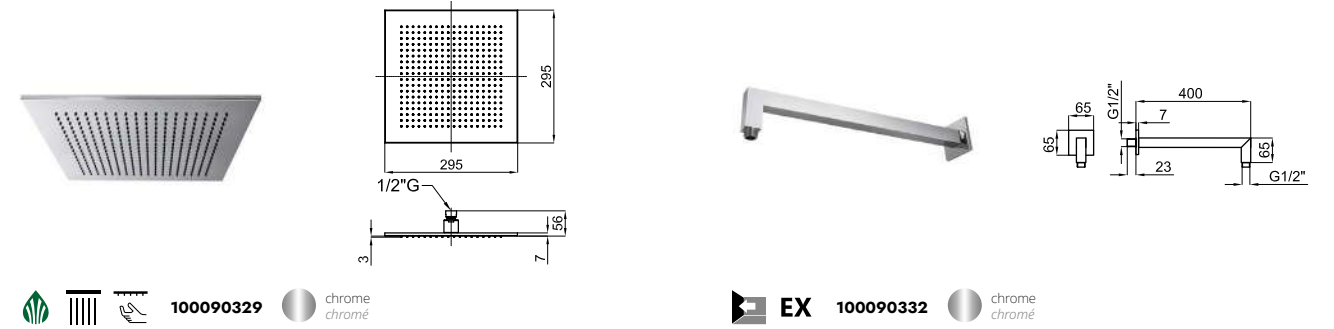

FOLLOWING ITEMS ARE INCLUDED · ÉLÉMENTS INCLUS DANS LE PACK

100090329 chrome chromé

NEPTUNE SLIM. Square 30 cm rain shower head, with ball joint
Pomme de douche Square 30 cm, avec articulation.

EX 100090332 chrome chromé

ACCESSORIES. Square 40 cm shower head arm, wall connection
Bras pomme de douche Square 40 cm. à mur