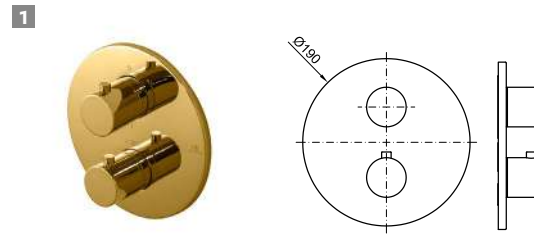

100327522 gold or

ACCESSORIES. Rondo 40 cm shower head arm, wall connection
Bras pomme de douche Rondo 40 cm. à mur

1 RONDO. Thermostatic smart box external component.
Pièce externe Smartbox thermostatique