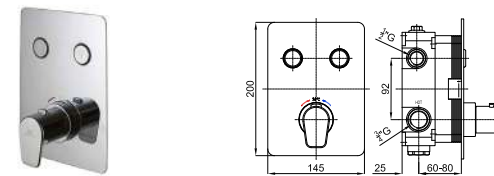

EX 100039088 chrome chromé

ACCESSORIES. Rondo 40 cm shower head arm, wall connection
Bras pomme de douche Rondo 40 cm. à mur

EX 100243881 chrome chromé

TOUCH&FEEL. Thermostatic concealed bath/shower mixer with 2 outlets. Thermostatic cartridge. Inlet connections 3/4", Outlet connections 1/2". Trim kit and Smart box body included. The flow rate at 3 bar is 20 l/min for both outlets. Possibility to combine functions simultaneously. Trims for hand shower and rain buttons installed. It incorporates additionally a cascade trim button interchangeable. It can be combined with 100243874, 100243838, 100284604 and 100243839 opening the additional outlet at the bottom
Mitigeur thermostatique encastré bain/douche à 2 sorties. Cartouche thermostatique avec élément en cire intégré. Connexions d'entrées 3/4" et de sorties 1/2". Inclus corps interne type SMART BOX et partie externe. Le flux à 3 bars de pression est de 20 l/min pour chaque sorties. Les boutons inclus de série sont la douchette et la pluie. Interchangeabilité d'un bouton par une cascade. Possibilité de combiner avec 100243874, 100243838, 100284604 et 100243839 en ouvrant la sortie inférieure.