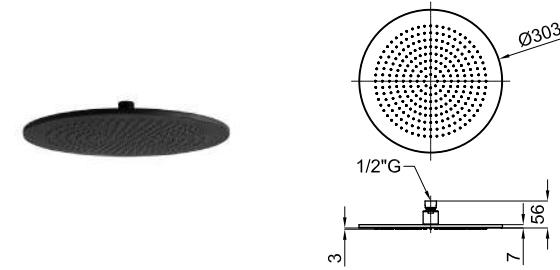

FOLLOWING ITEMS ARE INCLUDED · ÉLÉMENTS INCLUS DANS LE PACK