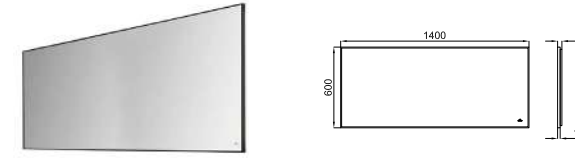

PACK ESSENCE C 140 CM WITH SQUARE MIXER MATT BLACK

PACK 100301216

FOLLOWING ITEMS ARE INCLUDED · ÉLÉMENTS INCLUS DANS LE PACK

SQUARE. Mirror 140x60 cm with aluminium black frame, perimetral light and demister, controlled by proximity sensor. Class II, IP44, 6000K, 60W (220V).
Miroir 140x60 cm avec cadre de aluminium noir, avec lumière périmètre et anti-buée contrôlé par capteur de proximité. Classe II, IP44, 6000K, 60W (220V).