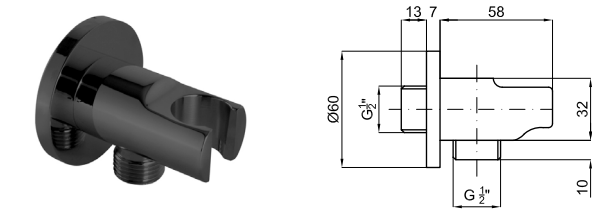

Prices excluding VAT *Prix de vente publics hors taxe (H.T.)*