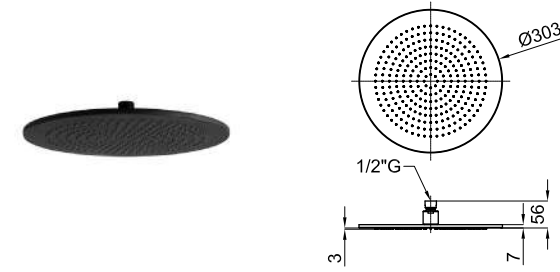

FOLLOWING ITEMS ARE INCLUDED · ÉLÉMENTS INCLUS DANS LE PACK

100213249 ● matt black
noir mat

NEPTUNE SLIM. Rondo 30 cm rain shower head, with ball joint
Pomme de douche Rondo 30 cm, avec articulation.