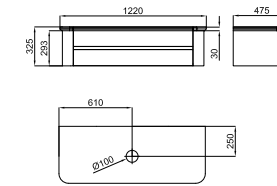

100253669 walnut
noyer

LIEM. Furniture legs made from massiv walnut wood 118 cm., can be matched with the suspended LIEM cabinet.

Pieds en noyer massif de 118 cm compatibles avec le module suspendu LIEM.