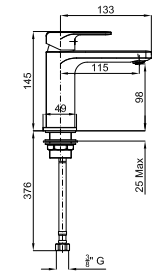

FOLLOWING ITEMS ARE INCLUDED · ÉLÉMENTS INCLUS DANS LE PACK

100064200 mirror
miroirSMART LINE. CITY - Mirror with smooth edges, 120x50 cm
Bord poli 120 x 50 cm.

x 2

100316717 white
blancNK CONCEPT. 120 cm double sink wall hung basin with fixing kit 100041225 with overflow.
Lavabo 120 cm. suspendu à bac double avec trop plein et fixations 100041225.100291443 chrome
chroméACCESSORIES. Universal clicker basin waste
Bonde clicker universelECO FLOW 100326677 chrome
chroméNK CONCEPT. Single lever basin mixer with Ø35 mm ceramic cartridge, 3/8" connections, 450 mm. long hoses., "plus" aerator. Flow rate 5 l/min. at 3 bar.
Mitigeur lavabo avec cartouche Ø35 mm. Flexibles raccords 3/8" longueur 450 mm. Mousseur "plus". À 3 bars de pression 5 l/min.100318584 grey oak
chêne grisNK CONCEPT. Wall hung vanity 120cm. 4 drawers with soft close. Two models of handles are included: round black and linear chrome.
Module suspendu de 120cm. 4 tiroirs avec verrouillage ralentie. Deux modèles de poignées sont inclus: noir arrondi et chromé linéaire.100039181 chrome
chroméACCESSORIES. Bottle trap
Siphon bouteille lavabo