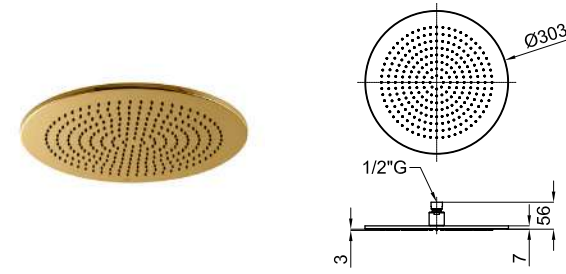

FOLLOWING ITEMS ARE INCLUDED · ÉLÉMENTS INCLUS DANS LE PACK

100238749 gold or

NEPTUNE SLIM. 30 cm rain shower head, with ball joint
Pomme de douche 30 cm, avec articulation.