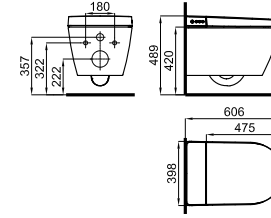

FOLLOWING ITEMS ARE INCLUDED · ÉLÉMENTS INCLUS DANS LE PACK

× **400 KG** I-SMART **100289923** ● white
blanc

I-COMFORT. Wall hung pan set with electronic seat and cover i-Comfort. Functions: soft-close, heated seat with adjustable temperature, multimode bidet function, adjustable temperature dryer, deodorizer and night light. Remote control included. Does not include batteries (3 units AAA 1.5V).
Set sanitaire suspendu avec abattant électronique i-Comfort. Fonctions de l'abattant : fermeture ralentie, abattant chauffant avec réglage de température, fonction bidet avec différents mode d'utilisation, séchage avec température réglable, anti-odeurs et lumière LED nocturne. Comprend télécommande à distance (batteries 3 pièces AAA 1.5V non inclus).