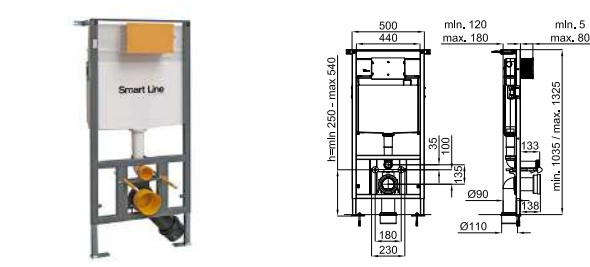

100159557

SMART LINE. Concealed cistern with frame for wall hung pan. Installation in light wall. Includes the fixings kit and connection pipes for the WC. ECO Dual flush (4,5/3lts)
Support + réservoir à encastrer pour cuvette suspendue (pour mur en plâtre) incluent le kit de fixations. Double chasse ECO (4,5/3lts)