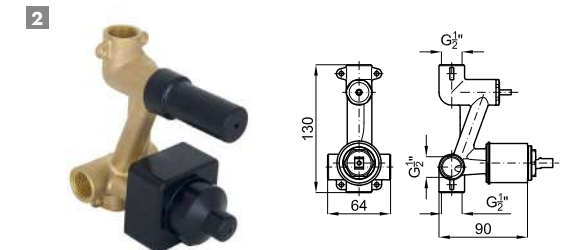

ACCESSORIES. Rondo 40 cm shower head arm, wall connection
Bras pomme de douche Rondo 40 cm, à mur

100107958