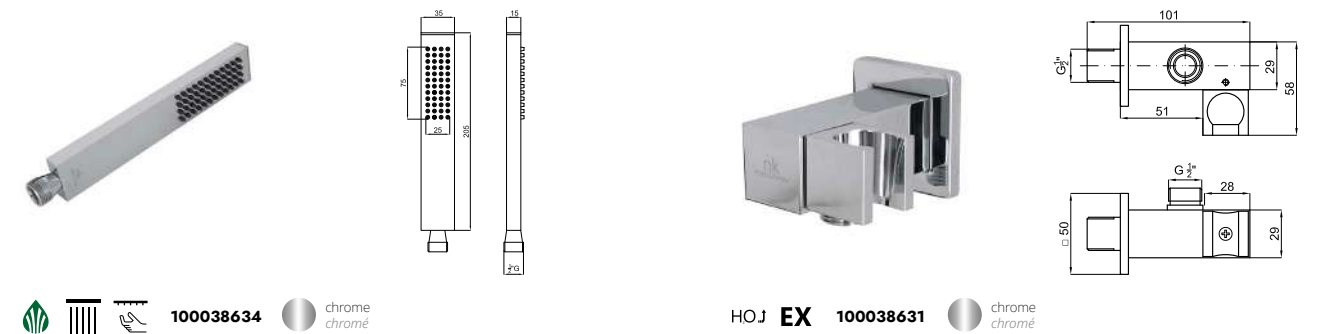

100038634 chrome chromé

ACCESSORIES. Single function handshower. Flow rate 11,8 l/min. at 3 bar.
Douchette 1 jet. À 3 bars de pression 11,8 l/min.

HOJ EX 100038631 chrome chromé

ACCESSORIES. COTA - Wall bracket with outlet elbow
COTA - Support mural avec prise d'eau

100137893 chrome chromé

ACCESSORIES. 175 cm. Flexi shower hose twist free
175 cm. - Flexible double agrafage anti-torsion

Prices excluding VAT *Prix de vente publics hors taxe (H.T.)*