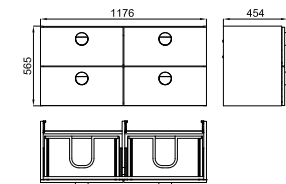

100318584 grey oak
chêne gris

NK CONCEPT. Wall hung vanity 120cm. 4 drawers with soft close. Two models of handles are included: round black and linear chrome.
Module suspendu de 120cm. 4 tiroirs avec verrouillage ralentie. Deux modèles de poignées sont inclus: noir arrondi et chromé linéaire.