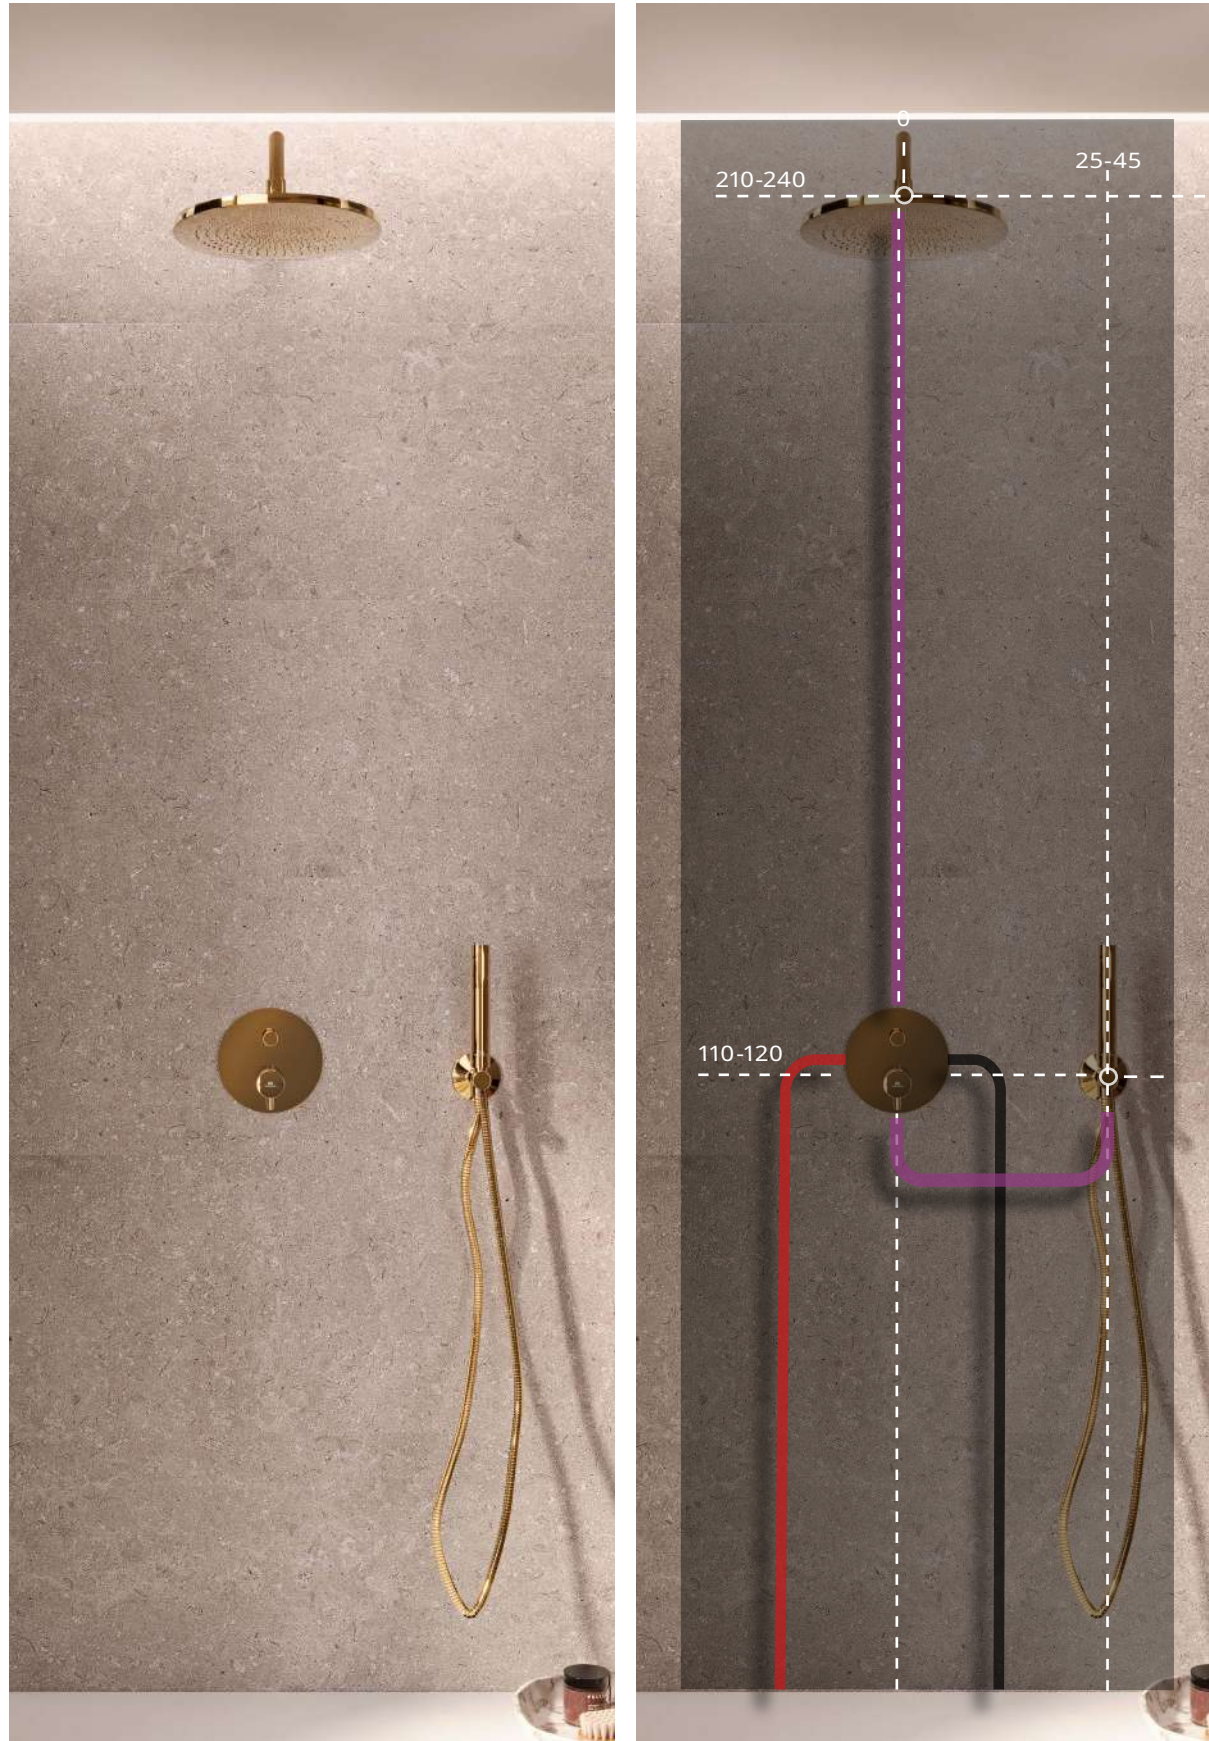

PACK RONDO GOLD SINGLE LEVER

PACK 100337026