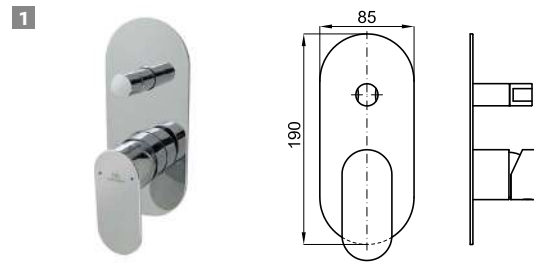

1 HOTELS. Single lever concealed bath shower mixer trim kit
Partie externe mitigeur encastré bain douche