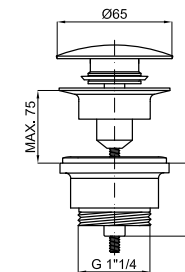

PACK 100351380

100042618

mirror
miroirSMART LINE. 80x50 cm polished border
Bord poli 80x50 cm.

100208353

matt black
noir mat

ROUND. Single lever basin mixer 3/8". Ø35 mm ceramic cartridge. Length of hoses 365 mm. Without pop-up waste set 1 1/4". "Plus" aerator. Cold-water opening. Flow rate 5 l/min. at 3 bar.
Mitigeur lavabo avec cartouche Ø35 mm. Flexibles raccordement 3/8" longueur 365 mm., sans garniture de vidage 1 1/4". Avec mousseur "plus". Ouverture à froid. À 3 bars de pression 5 l/min.