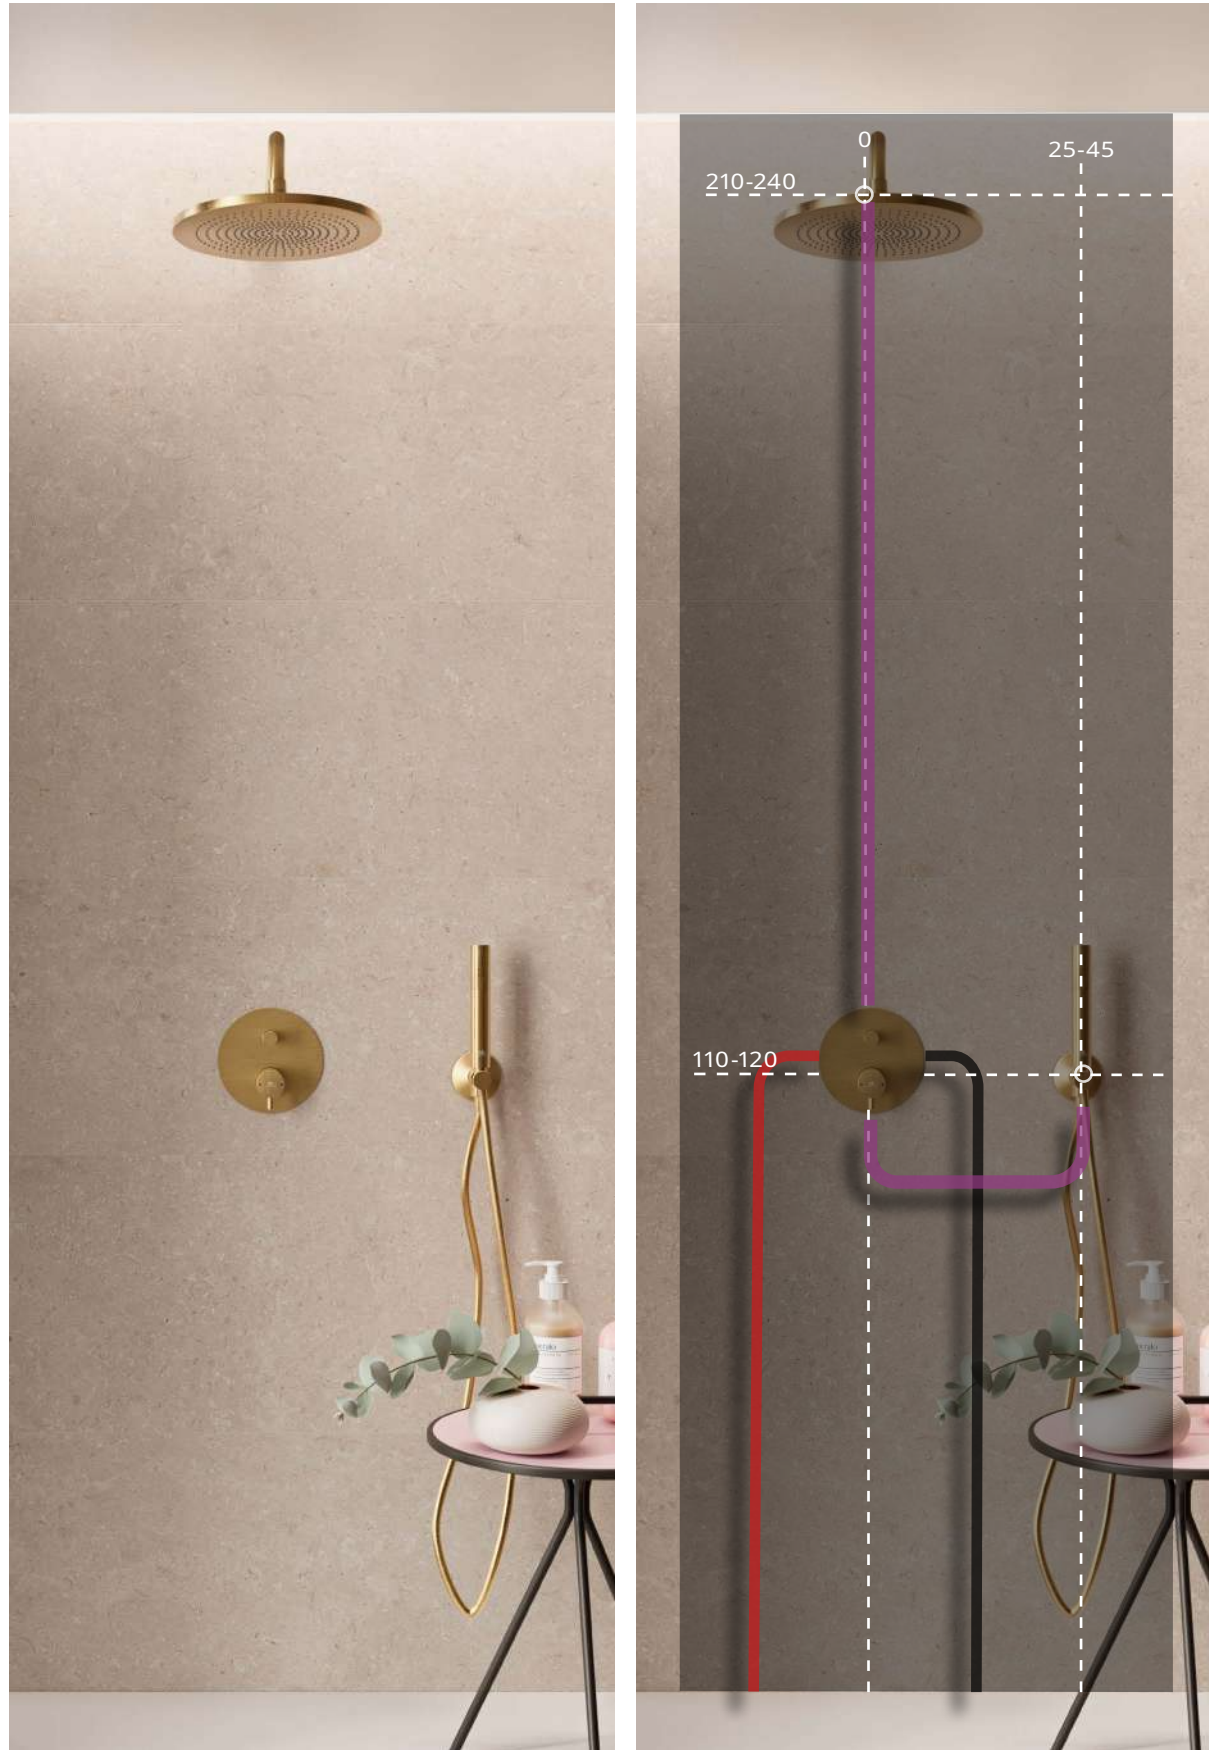

LIGNAGE. LIGNAGE - Wall bracket with outlet elbow
LIGNAGE - Support mural avec prise d'eau

100137872 gold or

ACCESSORIES. 150 cm. Flexi shower hose twist free
150 cm. - Flexible double agrafage anti-torsion

Prices excluding VAT Prix de vente publics hors taxe (H.T.)

PACK RONDO BRUSHED GOLD SINGLE LEVER

PACK 100337042

FOLLOWING ITEMS ARE INCLUDED · ÉLÉMENTS INCLUS DANS LE PACK

NEPTUNE SLIM. 30 cm rain shower head, with ball joint
Pomme de douche 30 cm, avec articulation.

ACCESSORIES. Rondo 40 cm shower head arm, wall connection
Bras pomme de douche Rondo 40 cm, à mur

1 RONDO. Single lever concealed bath shower mixer trim kit
Partie externe mitigeur encastré bain douche