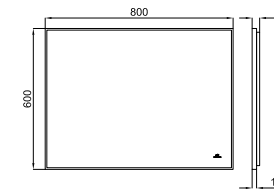

PACK ESSENCE C 80 CM WITH SQUARE MIXER MATT BLACK

PACK 100279810

100233735 mirror_matt black
miroir_noir_mat

SQUARE. Mirror 80x60 cm with aluminium black frame, perimetral light and demister, controlled by proximity sensor. Class II, IP44, 6000K, 30W (220V).
Miroir 80x60 cm avec cadre de aluminium noir, avec lumière périmètre et anti-buée contrôlé par capteur de proximité. Classe II, IP44, 6000K, 30W (220V).