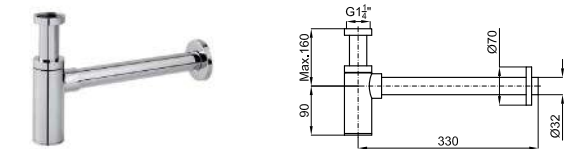

100201538 chrome
chromé

ACCESSORIES. ROUND - Bottle trap
ROUND - Siphon bouteille lavabo