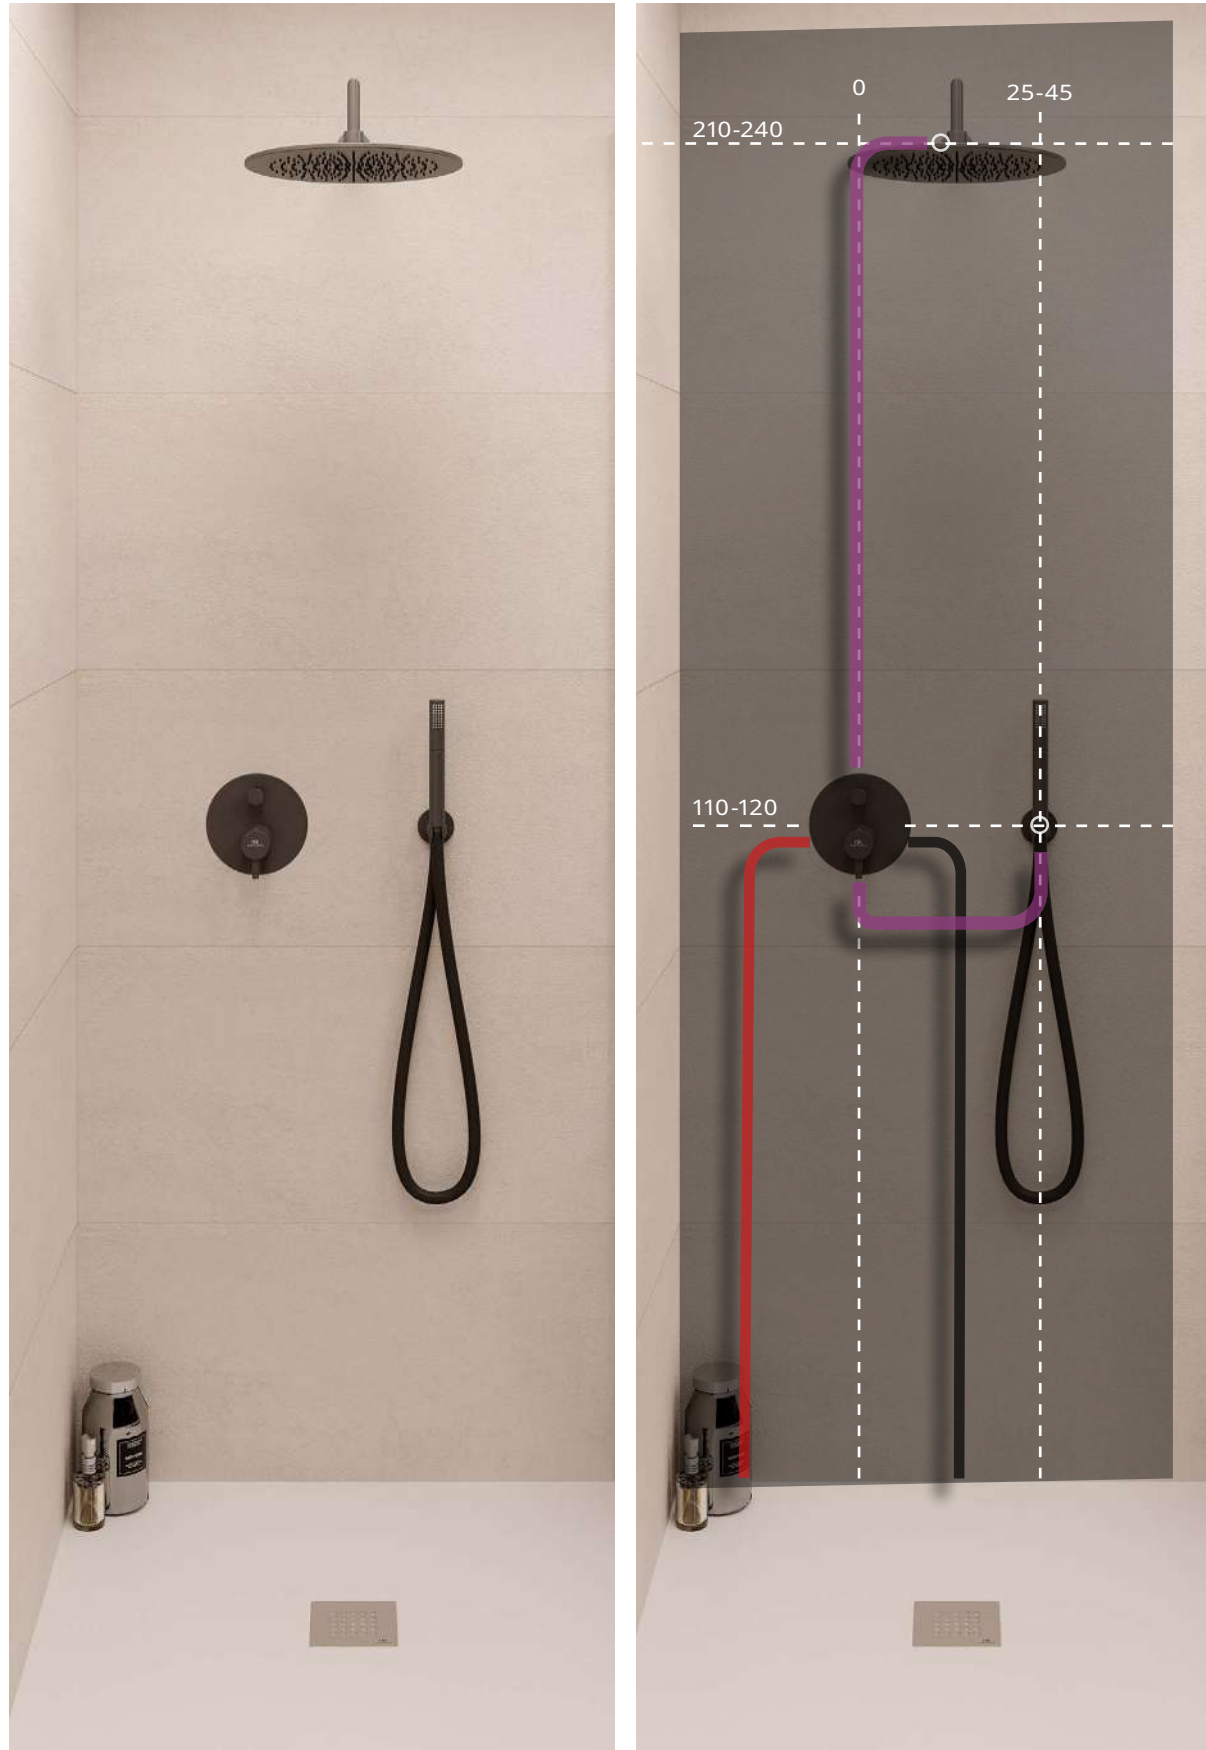

ACCESSORIES. Rondo 40 cm shower head arm, wall connection
Bras pomme de douche Rondo 40 cm. à mur

1

1 RONDO. Thermostatic smart box external component.
Pièce externe Smartbox thermostatique

2

2 SMARTBOX. SMART BOX SLIM - Universal and quick installation for 1, 2 or 3 ways mixers with wax thermo-element and 1/2" connections. Flow rate one outlet: 21 l/min. at 3 bar. and other outlet: 20 l/min. at 3 bar.
SMART BOX SLIM- Corps encastré d'installation rapide universelle pour thermostatique à 1, 2 ou 3 sorties. Avec cartouche thermostatique en cire incorporée et connexions 1/2". 3 bars de pression pour une sortie: 21 l/min. et pour l'autre deux: 20 l/min.

ACCESSORIES. MINIMAL - Wall bracket with outlet elbow
MINIMAL - Support mural fixe avec prise d'eau

ACCESSORIES. 150 cm. Flexi shower hose PVC coated
150 cm. - Flexible agrafage avec PVC

Prices excluding VAT *Prix de vente publics hors taxe (H.T.)*

PACK RONDO MATT BLACK SINGLE LEVER

PACK 100301117

FOLLOWING ITEMS ARE INCLUDED · ÉLÉMENTS INCLUS DANS LE PACK

100213249 ● matt black
noir mat

NEPTUNE SLIM. Rondo 30 cm rain shower head, with ball joint
Pomme de douche Rondo 30 cm, avec articulation.

EX ● matt black
noir mat

ACCESSORIES. Rondo 40 cm shower head arm, wall connection
Bras pomme de douche Rondo 40 cm, à mur

1 RONDO. Single lever concealed bath shower mixer trim kit
Partie externe mitigeur encastré bain douche