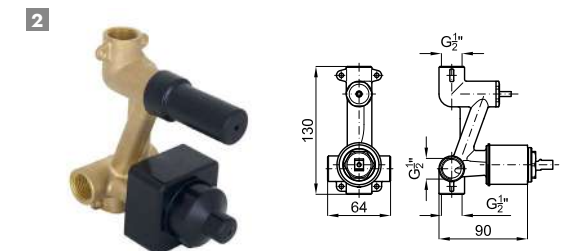

EX NEW 100345122 gold or

100107958