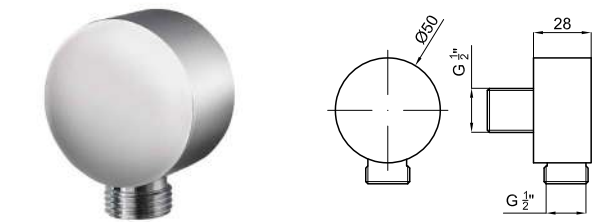

HOJ EX 100064216 chrome chromé

LIBERTY. LIBERTY - Shower outlet elbow
LIBERTY - Prise d'eau murale