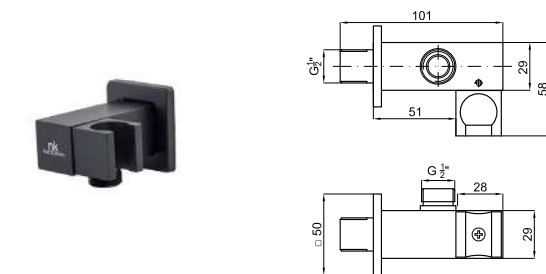

HOJ EX **100213290** matt black / noir mat

ACCESSORIES. COTA - Wall bracket with outlet elbow
COTA - Support mural avec prise d'eau

100215377 matt black / noir mat

ACCESSORIES. 150 cm. Flexi shower hose PVC coated
150 cm. - Flexible agrafage avec PVC

Prices excluding VAT / Prix de vente publics hors taxe (H.T.)