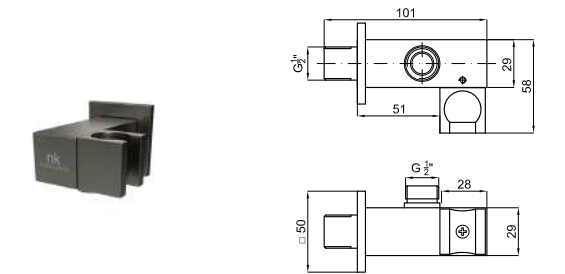

HOJ **100280696** brushed titanium
titane brossé

ACCESSORIES. COTA - Wall bracket with outlet elbow
COTA - Support mural avec prise d'eau