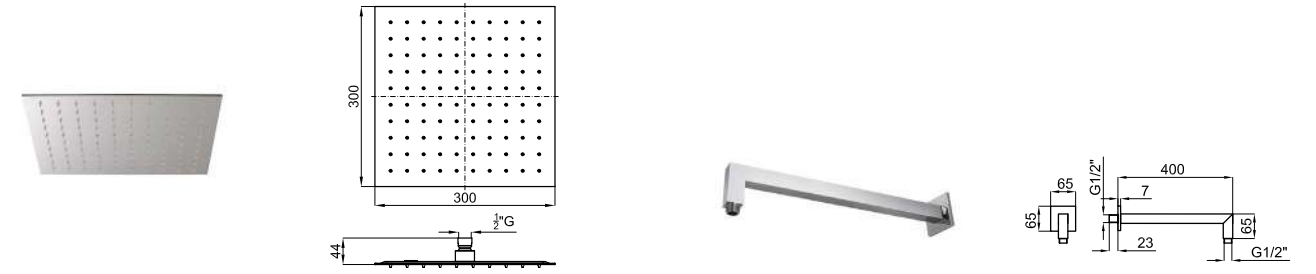

FOLLOWING ITEMS ARE INCLUDED · ÉLÉMENTS INCLUS DANS LE PACK

100266472 polished stainless steel / miroir

SQUARE. SQUARE. 30 cm. rain shower head, with ball joint. Security valve included. Flow rate 12 l/min. at 3 bar.
SQUARE. Pomme de douche 30 cm, avec articulation. À 3 bars de pression 12 l/min.

EX 100090332 chrome / chromé

ACCESSORIES. Square 40 cm shower head arm, wall connection
Bras pomme de douche Square 40 cm, à mur