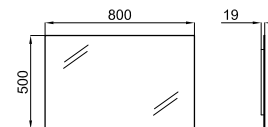

PACK NK CONCEPT 80 CM GREY OAK

PACK 100334829

100042618 mirror / miroir

SMART LINE. 80x50 cm polished border
Bord poli 80x50 cm.