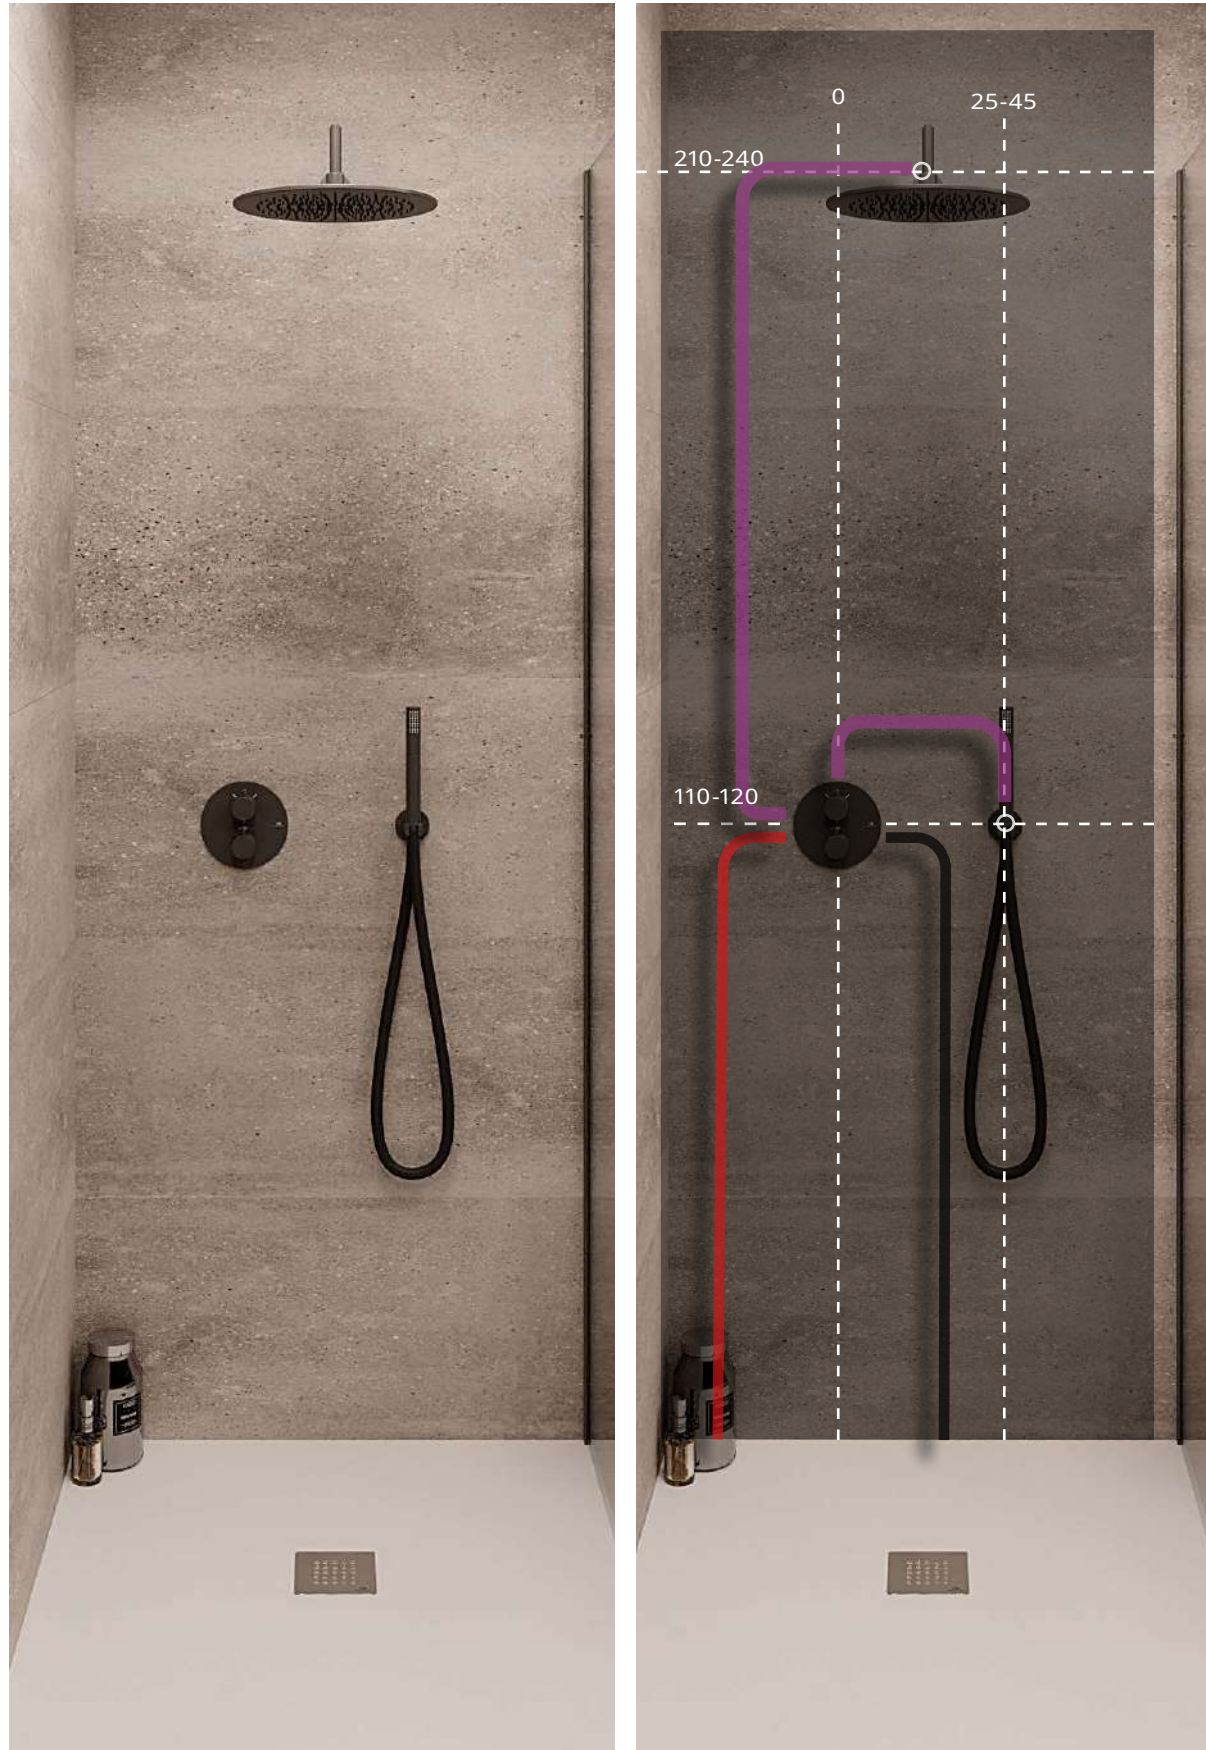

PACK RONDO MATT BLACK THERMOSTATIC

PACK 100301166