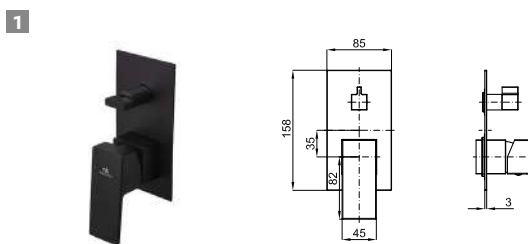

100327497 matt black / noir mat

ACCESSORIES. Square 40 cm shower head arm, wall connection
Bras pomme de douche Square 40 cm, à mur

1 SQUARE. Single lever concealed bath shower mixer trim kit
Partie externe mitigeur encastré bain douche