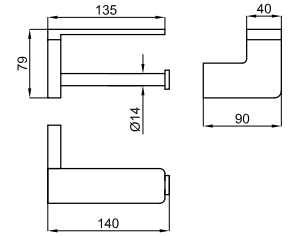

100211405 ● matt black
noir mat

URBAN C. Roll holder with cover
Porte-papier avec couvercle