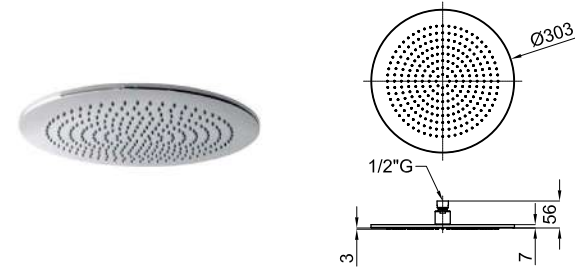

Prices excluding VAT *Prix de vente publics hors taxe (H.T.)*

PACK RONDO CHROME SINGLE LEVER

PACK 100351390

FOLLOWING ITEMS ARE INCLUDED · ÉLÉMENTS INCLUS DANS LE PACK

100090796 chrome chromé
NEPTUNE SLIM. Rondo 30 cm rain shower head, with ball joint
Pomme de douche Rondo 30 cm, avec articulation.