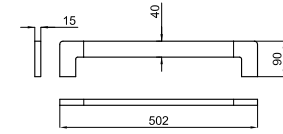

URBAN C. Free standing/Wall mounted brush holder
Porte balai mural et/ou à poser

100094138 ● chrome chromé

URBAN C. 50 cm towel rail
Porte-serviettes fixe 1 barre 50 cm.

Prices excluding VAT *Prix de vente publics hors taxe (H.T.)*