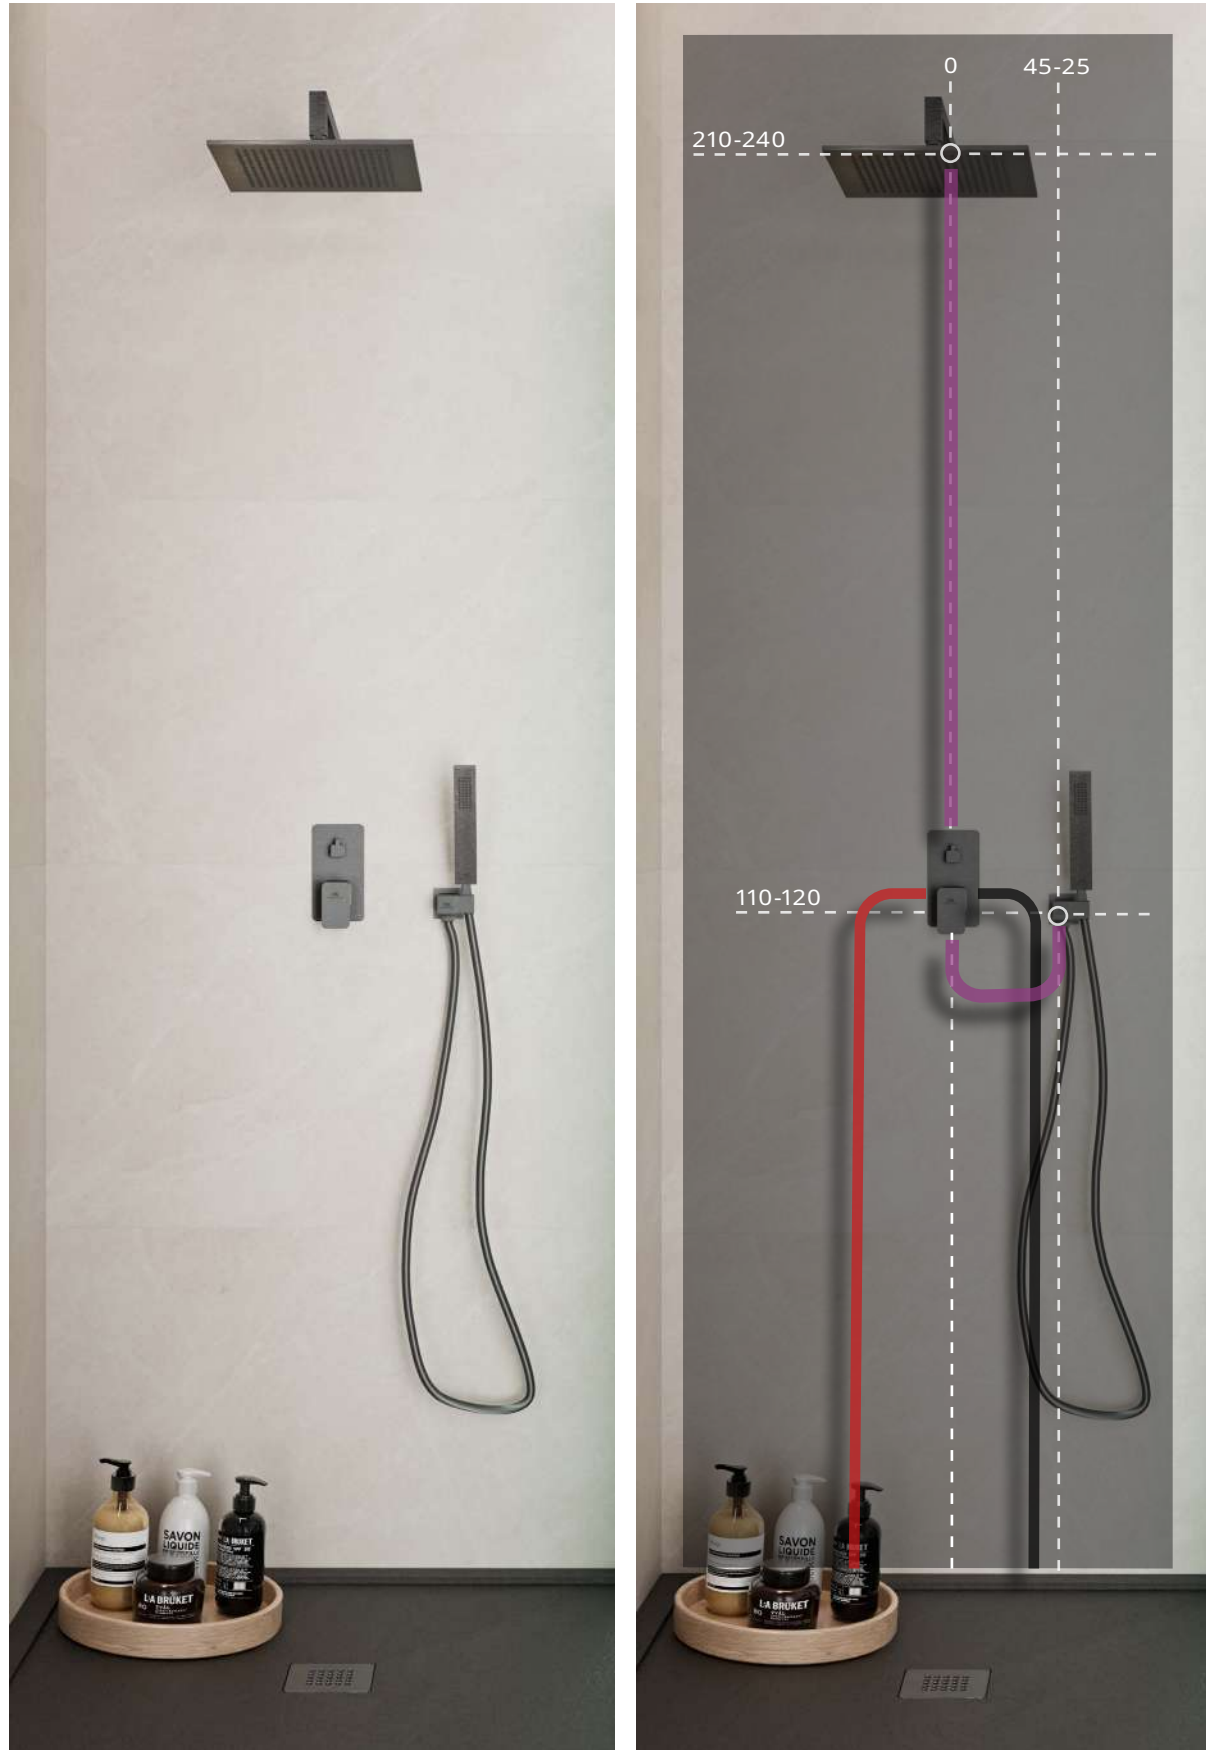

PACK SQUARE BRUSHED TITANIUM SINGLE LEVER

PACK 100337027