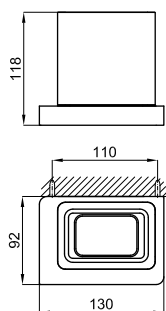

100213307	ХРОМ	1.4	227,00 €
100289142	ЗОЛОТО	1.4	334,00 €
100284343	МЕДЬ	1.4	334,00 €
100284350	ТИТАН	1.4	334,00 €

Стакан настенный

100213306	ХРОМ	1.6	265,00 €
100238438	ЗОЛОТО	1.6	380,00 €
100213385	МЕДЬ	1.6	380,00 €
100213386	ТИТАН	1.6	380,00 €

Дозатор настенный