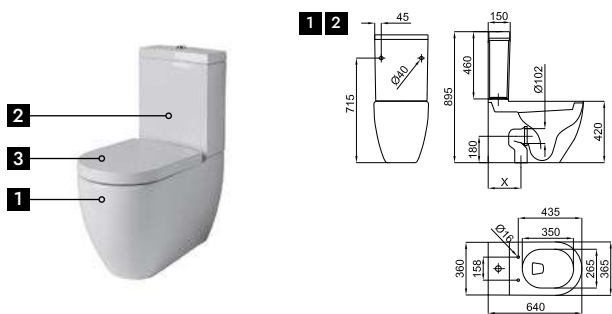

ARQUITECT

3A-3B

3C

1	Унитаз безободковый напольный с выходом направляемым, с креплениями 100041212	4,5/3L BTW 100278739	белый	35.8 12	726,00 €
		clean rimless			
2A	Бачок с задней верхней подачей воды слева и механизмом пред-смонтированным, крепления, шов. Возможно размещать подвод воды справа или слева. Разряд ЭКО - 4,5 / 3 L.	4,5/3L BTW 100067646	белый	16.0 40	453,00 €
2B	Бачок с отделкой с нижним правым подводом воды	4,5/3L BTW 100231506	белый	16.0 40	476,00 €
3A	Сиденье для унитаза без микролифта	SOFT CLOSE 100121996	белый	3.2 100	160,00 €
3B	Сиденье для унитаза, с микролифтом	SOFT CLOSE 100122004	белый	3.5 100	186,00 €
3C	Сиденье для унитаза, с микролифтом, slim	SOFT CLOSE 100283411	белый	2.8 168	192,00 €

Необходимо

2C Необходимо

Необходимо