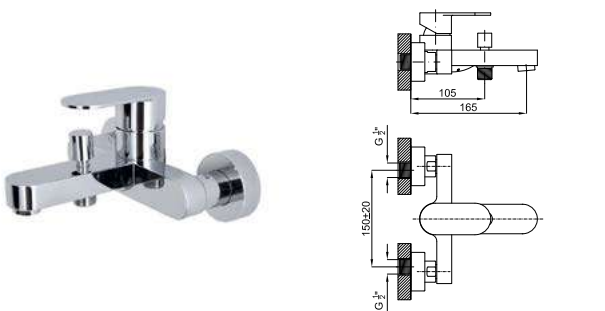

EX 100107941

хром

180,00 €

Наружный однорычажный смеситель для ванны / душа с керамическим картриджем Ø35 мм. Подключение 1/2", автоматический переключатель и аэратор "plus". Расстояние между выходами 150 +/-15 мм.