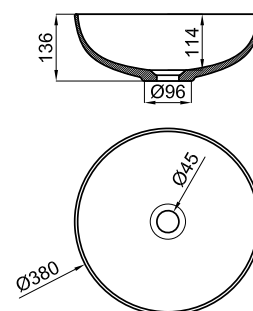

100311317		белый		4.8		50	217,00 €
		100311325		белый матовый		4.8		50	243,00 €
		100311377		серый матовый		4.8		50	243,00 €
		100311326		чёрный		4.8		50	283,00 €

ACRO COMPACT - Раковина круглая Ø38см с опорой, без слива. Рекомендуем использовать открытый донный клапан сливной клапан или решетку