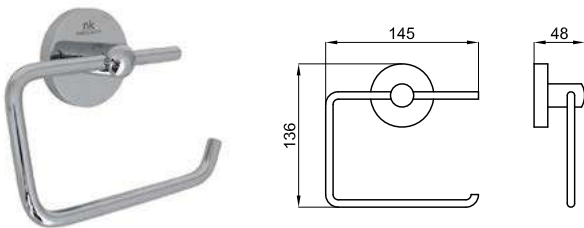

Держатель для полотенец штанговый двойной 60 см.

HOTELS

100102360 хром 1.8 **218,00 €**

Полка для полотенец

100103969 хром 1.2 **148,00 €**

Держатель для полотенец

100102356 хром 0.4 **44,00 €**

100267612 чёрный 0.4 **68,00 €**