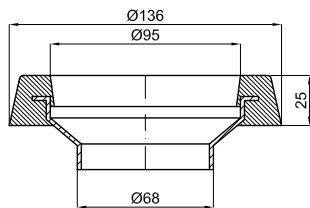

СИФОННЫЕ УНИТАЗЫ (АМЕРИКАНСКИЙ СТАНДАРТ)

100151100

10,00 €

Усиленная восковая прокладка для унитаза-моноблок