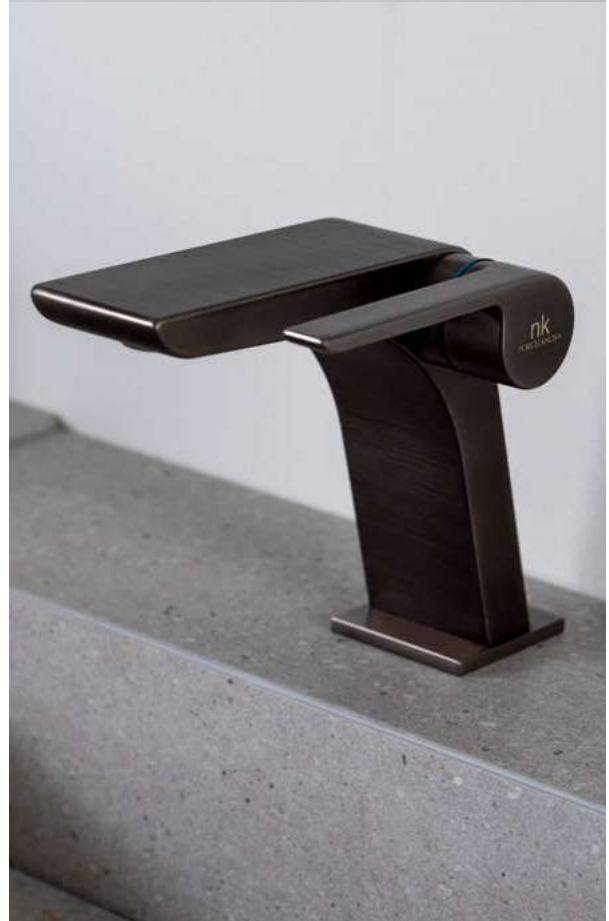

нержавеющая сталь

ПОЛИРОВАННАЯ НЕРЖ. СТАЛЬ

Лакировка

БЕЛЫЙ БЛЕСТЯЩИЙ

ЧЁРНЫЙ

FINISH STUDIO

Faugh
Sinter

Color Palette