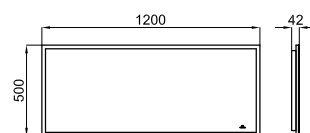

100207760

зеркало

6.9 45 636,00 €

I-SMART

TILE - Горизонтальное зеркало 80x50 см, со светодиодной подсветкой по периметру. II класс электробезопасности, IP44, 50 Вт, температура цвета 6000К, 220 V. системой предотвращающей запотевание. боковой датчик