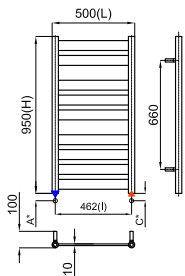

AC **500x1300 mm.**

L mm	500
I mm	462
H mm	950
Tubo N°	9
Watt ΔT = 50 K	246 W
Resist. W	-
Fij. N°	4