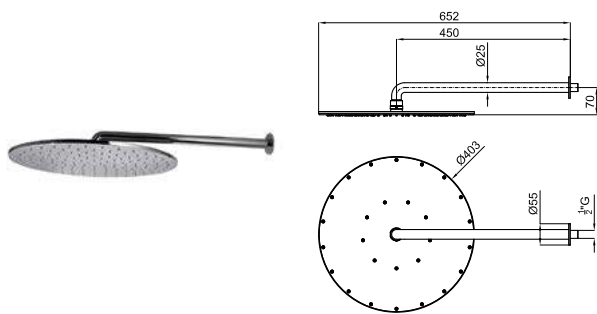

TONO

designed by Foster + Partners

100184782	хром	4.1	672,00 €
100190657	медь	4.1	1.420,00 €
100190656	титан	4.1	1.420,00 €

Комплект верхнего душа 400мм + кронштейн 450мм. Пропускная способность при 3 бар – 20 л/мин.

100190247	хром	2.5	912,00 €
100190574	медь	2.5	1.296,00 €
100190538	титан	2.5	1.296,00 €

Смеситель на бортик ванны с 4 отверстиями на 1/2 дюйма. Включает смеситель для ванны, переключатель, ручной душ и держатель.