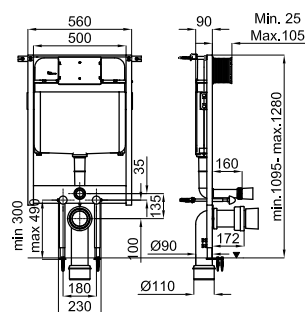

1A Двойная встроенная рама с бачком для подвешного унитаза. Установка в тонкую стену с набором креплений и трубой соединения с унитазом.

6/3L **X** 100159559
400 KG

26.3 6 **761,00 €**

1B Двойная встроенная рама с бачком для подвешного унитаза. Установка в тонкую стену с набором креплений и трубой соединения с унитазом.

4,5/3L **X** 100159558
400 KG

26.3 6 **761,00 €**

2A Встроенная рама с бачком уменьшенной толщины для подвешного унитаза. Установка в тонкую стену с набором креплений и трубой соединения с унитазом.

6/3L **X** 100159543
400 KG

12.4 15 **341,00 €**

2B Встроенная рама с бачком уменьшенной толщины для подвешного унитаза. Установка в тонкую стену с набором креплений и трубой соединения с унитазом.

4,5/3L **X** 100159541
400 KG

12.4 15 **341,00 €**