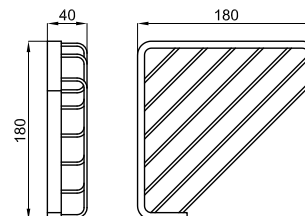

100103946

хром

0.5

71,00 €

Угловая мыльница