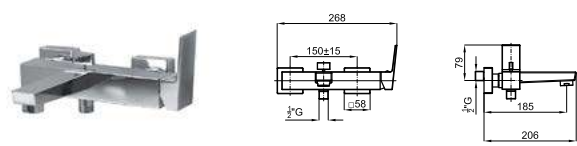

SQUARE

EX	100266799	хром	1.6	305,00 €
	100266814	чёрный	1.6	401,00 €
	100284564	брашированная медь	1.6	456,00 €
	100284563	матовый титан	1.6	456,00 €

Наружный однорычажный смеситель с керамическим картриджем Ø35 мм. и связь 1/2". Расстояние между выходами 150 +/-15 мм. Пропускная способность при 3 барах 18 л/мин.

EX	100266840	хром	1.9	357,00 €
	100266809	чёрный	1.9	417,00 €
	100284549	брашированная медь	1.9	533,00 €
	100284570	матовый титан	1.9	533,00 €

Наружный однорычажный смеситель для ванны / душа с керамическим картриджем Ø35 мм., связь 1/2", полуавтоматический переключатель и аэратор "plus". Расстояние между выходами 150 +/-15 мм. Пропускная способность при 3 барах душа: 18 л/мин. и ванны: 15,98 л/мин.

1

SMART BOX SLIM

2

3

1 Наружная часть термостатического смесителя Smartbox

EX	100124172	хром	1.2	359,00 €
	100266846	чёрный	1.2	428,00 €

2 SMART BOX SLIM- Универсальный встроенный корпус быстрой установки для термостатических смесителей с 1, 2 или 3 выходами. С восковым термoeлементом и подключением 1/2". Давление в 3 бара за 1 выход 21 л/мин. и для других 2 выхода 20 л/мин.

100238318	2.5	142,00 €

3 SMART BOX SLIM- Внутренний элемент термостатического смесителя с 3 выходами 100238318

100238407	1.3	230,00 €