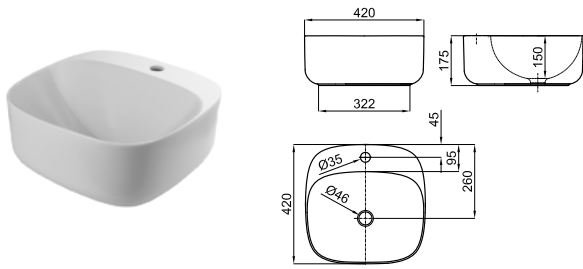

ARQUITECT

	● ● ●	THIN	100200789	●	белый			12.0	28	365,00 €
			100229825	●	белый матовый			12.0	28	527,00 €
			100285106	●	чёрный			12.0	28	527,00 €

Раковина 42 см.на столешницу без слива перелива. Рекомендуем использовать открытый донный клапан сливной клапан или решетку.

	● ● ●	THIN	100200797	●	белый			17.0	18	526,00 €

Раковина 70 см.на столешницу без слива перелива. Рекомендуем использовать открытый донный клапан сливной клапан или решетку.