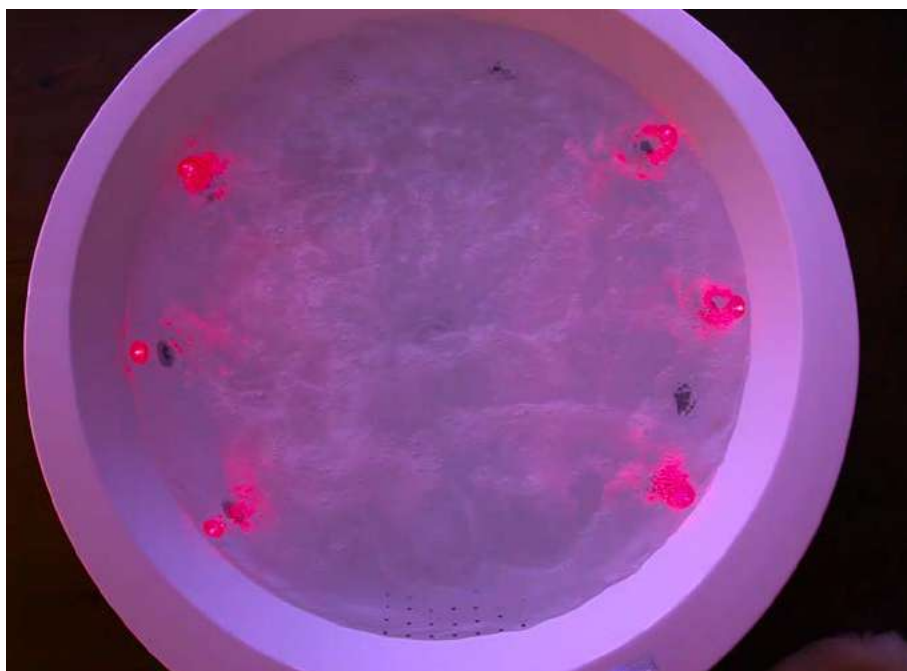

Струи воды, выходящие под давлением в этих ваннах, позволяют также бороться с целлюлитом. Рекомендуется принимать ванны после занятий спортом.

ПРЕИМУЩЕСТВА ЦВЕТОТЕРАПИИ

Цветотерапия - это не только красивая игра света и цветов. Существуют разные учения, которые подтверждают ее абсолютную функциональность, так как она может восстановить эмоциональный баланс, что помогает справиться с ежедневными проблемами. Благодаря гамме холодных цветов, которые ассоциируются с расслаблением и спокойствием и теплых цветов, которые связаны с жизненной энергией, эта практика вместе с разными эффектами, создаваемыми водой, может иметь потрясающее воздействие на тело и разум.