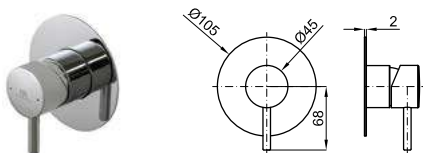

ROUND

1

A - SMART BOX

B - PROJECT LINE

A1

A2

B

1 Наружная часть встроенного смесителя для душа

EX	100345147	NEW	хром	0.5	137,00 €
	100345148	NEW	чёрный	0.5	160,00 €
	100345149	NEW	золото	0.5	200,00 €
	100345150	NEW	медь	0.5	200,00 €
	100345151	NEW	титан	0.5	200,00 €
	100345152	NEW	матовое золото	0.5	214,00 €
	100345153	NEW	брашированная медь	0.5	214,00 €
	100345154	NEW	матовый титан	0.5	214,00 €
	100124166			1.3	94,00 €
	100124169			0.4	57,00 €
	100107937			0.6	26,00 €

A1 SMART BOX - Универсальный встроенный корпус быстрой установки для смесителя с 1 выходом. С керамическим картриджем Ø35 мм и подключением 1/2". Пропускная способность при давлении 3 бар составляет 22,1 л/мин. В комплект входят 2 глушителя шума и заглушка 1/2".

A2 SMART BOX - Универсальный встроенный элемент для встроенного корпуса смесителя 100124166

B PROJECT LINE - Внутренняя часть встроенного смесителя для душа с керамическим картриджем 35мм и подключениями 1/2". Пропускная способность при 3х барах со смешанной водой 21л/мин

1

A - SMART BOX

B - PROJECT LINE

A1

A2

B