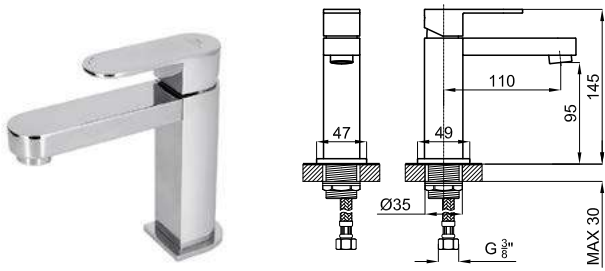

Доступные варианты отделки в зависимости от модели.

*

хром

*

чёрный

* Представление цвета отделки изделий в каталоге, могут отличаться тональностью и блеском, в сравнении с оригинальным цветом.

HOTELS

ECO FLOW **100283402** хром 1.3 **136,00 €**