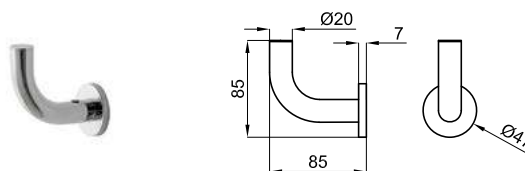

100042183

хром

0.2

44,00 €

Крючок

EASY

100042184  хром  0.5 **84,00 €**

Держатель полотенец кольцевой для раковины, 27 см