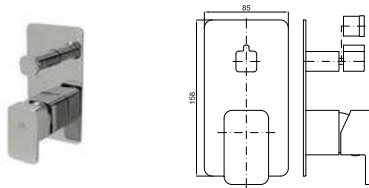

LOUNGE

100140108	хром	184,00 €
100347348	NEW чёрный	252,00 €
100280853	медь	280,00 €
100268595	титан	280,00 €
100281149	брашированная медь	321,00 €
100281140	матовый титан	321,00 €