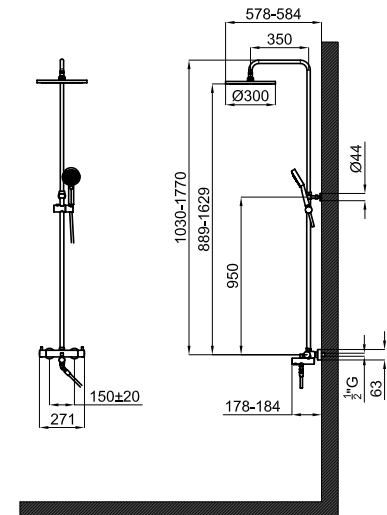

177h x 27,1 x 18,4

L 103 cm
W 45 cm
H 11 cm
0.05 m³

100272114

хром

8.5 1.373,00 €

100272115

чёрный

8.5 1.656,00 €

Душевая стойка с термостатическим смесителем со встроенной восковой термопарой. Раздвижная стойка с регулируемым держателем ручного душа, лейка, излив и ручной душ. Подключения 1/2", расстояние между ними 150±20 мм. Включает обратный клапан и предохранитель на 38°C. Пропускная способность при 3 бар: ручной душ 9 л/мин, лейка 9 л/мин, излив 17,8 л/мин