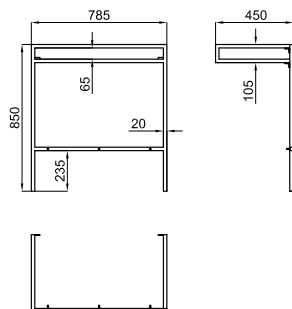

100344854 NEW чёрный 8.0 15 517,00 €

Структура для подвесных раковин Marne N 60 см, черный матовый (100340536). 78,5x45 см x 85 см

100232688 дуб square 4.1 30 214,00 €

Полка для строения Marne N (100344854) 80CM