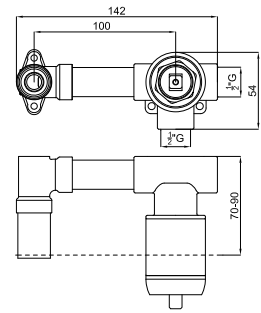

100184778	хром	0.7	313,00 €
100190623	медь	0.7	457,00 €
100190604	титан	0.7	457,00 €
100190229	хром	0.8	143,00 €
100203651	медь	0.8	215,00 €
100203644	титан	0.8	215,00 €

2 Встроенная часть однорычажного смесителя скрытого монтажа для раковины.