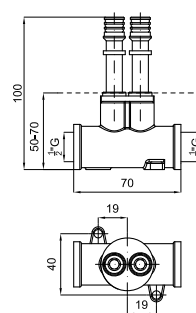

1 Наружные части однорычажного смесителя для гигиенического душа. В комплект входит гибкий шланг 125мм в металлической обмотке, подвод воды и держатель. В хроме, гибкий шланг с металлической обмоткой и системой антискручивания. В черной отделке поставляется с гибким шлангом с покрытием из ПВХ.

EX	Код	Статус	Цвет	Иконка	Цена
	100344889	NEW	хром	0.4	96,00 €
	100344890	NEW	чёрный	0.4	111,00 €
	100344880	NEW		0.4	43,00 €

2 Встроенный корпус однорычажного смесителя для гигиенического душа. Пропускная способность при 3 барах 8,6 л/мин.