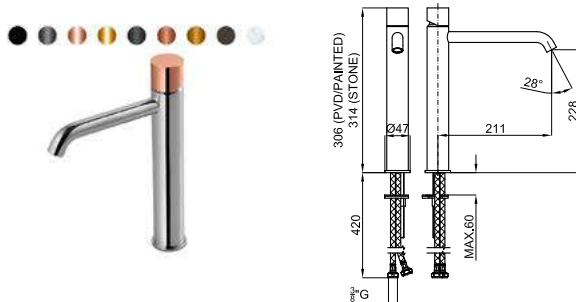

ROUND

CUSTOM

		700034570 NEW		хром_цвета		0.9	290,00 €
		700034571 NEW		чёрный_цвета		0.9	355,00 €
		700034572 NEW		матовое золото_цвета		0.9	405,00 €
		700034573 NEW		отделка брашированная медь_цвета		0.9	405,00 €
		700034574 NEW		матовый титан_цвета		0.9	405,00 €