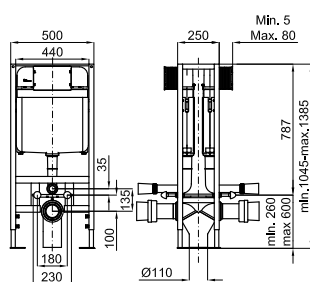

SMART LINE

A Каркас подвешного унитаза с бачком, укороченный, с подводом сверху или сбоку. Включает комплект для крепления на стену и трубы для соединения с унитазом.

6/3L **X** 100168848
400 KG

12.0 22 **355,00 €**

B Каркас подвешного унитаза с бачком, укороченный, с подводом сверху или сбоку. Включает комплект для крепления на стену и трубы для соединения с унитазом. Двойной смыв ECO (4,5 / 3 л)

4,5/3L **X** 100253641
400 KG

12.0 22 **355,00 €**

A Каркас подвешного унитаза с бачком, самонесущий, шириной 35см. Включает комплект для крепления на стену и трубы для соединения с унитазом.

6/3L **AUTO POR TANT** 100168869
X **400 KG**

15.1 22 **346,00 €**

B Каркас подвешного унитаза с бачком, самонесущий, шириной 35см. Включает комплект для крепления на стену и трубы для соединения с унитазом. Двойной выброс ECO (4,5 / 3 л)

4,5/3L **AUTO POR TANT** 100253638
X **400 KG**

15.1 22 **346,00 €**

1

2

1A Двойная встроенная рама с бачком для подвешного унитаза. Установка в тонкую стену с набором креплений и трубой соединения с унитазом.

6/3L **X** 100159559
400 KG

26.3 6 **761,00 €**

1B Двойная встроенная рама с бачком для подвешного унитаза. Установка в тонкую стену с набором креплений и трубой соединения с унитазом.

4,5/3L **X** 100159558
400 KG

26.3 6 **761,00 €**

2A Встроенная рама с бачком уменьшенной толщины для подвешного унитаза. Установка в тонкую стену с набором креплений и трубой соединения с унитазом.

6/3L **X** 100159543
400 KG

12.4 15 **341,00 €**

2B Встроенная рама с бачком уменьшенной толщины для подвешного унитаза. Установка в тонкую стену с набором креплений и трубой соединения с унитазом.

4,5/3L **X** 100159541
400 KG

12.4 15 **341,00 €**