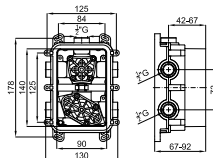

SMART BOX SLIM

2

3