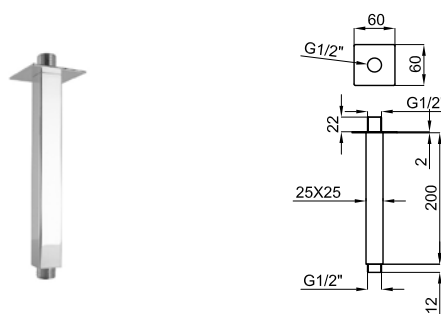

EX 100047346 хром 0.4 **49,00 €**

100229036 чёрный 0.4 **60,00 €**

100280731 медь 0.4 **72,00 €**

100280740 титан 0.4 **72,00 €**

100281776 брашированная медь 0.4 **78,00 €**

100280732 матовый титан 0.4 **78,00 €**

Кронштейн 20см, Square

* см. «Комплекты для крепления к легким стенам» на стр. 306