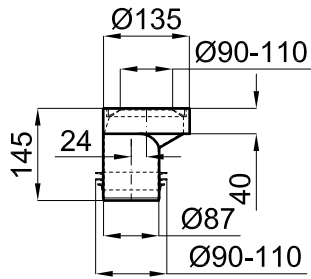

ДОПОЛНИТЕЛЬНЫЕ ЭЛЕМЕНТЫ

100041330

чёрный

0.4 500

14,00 €

Эксцентриковый манжет для унитаза с вертикальным выходом позволяет небольшое боковое перемещение. Для подключения унитаза с вертикальным выходом к канализационным трубам 90-110мм.