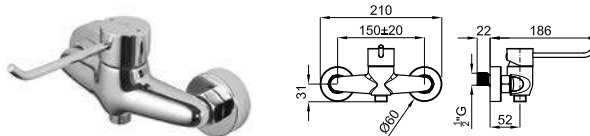

100294724

хром

2.9

224,00 €

Однорычажный смеситель, скрытого монтажа, для душа с керамическим картриджем Ø35 мм. и связь 1/2". Давление в 3 бара - 35,7 л/мин. Пропускная способность при 3 барах 14,2 л/мин.