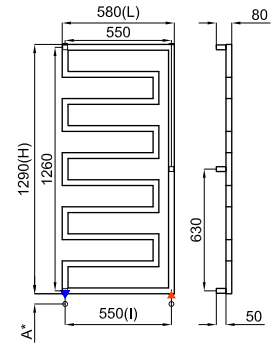

NEW OXO

AC

1290x580 mm.

	●	●
L mm	580	580
I mm	550	550
H mm	1290	1290
Tube N°	10	10
Watt ΔT = 50 K	342	573
Resist. W	-	-
Fij. N°	3	3

(I)	100346753	NEW	●	хром			1.973,00 €
	100346754	NEW	●	чёрный			998,00 €
E	100346760	NEW	●	хром			2.256,00 €
	100346764	NEW	●	чёрный			1.263,00 €
EL	100346761	NEW	●	хром			2.298,00 €
	100346765	NEW	●	чёрный			1.293,00 €
M	100346762	NEW	●	хром			2.286,00 €
	100346766	NEW	●	чёрный			1.251,00 €
ML	100346763	NEW	●	хром			2.334,00 €
	100346767	NEW	●	чёрный			1.347,00 €

● Дополнительные элементы, входящие в комплект:

(E)
(M)

(EL)
(ML)