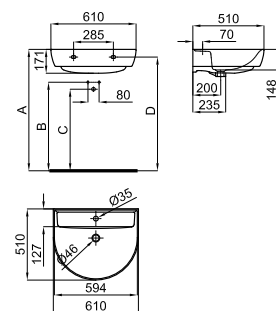

ACRO COMPACT

100307768 белый 11.8 28 115,00 €

Раковина 50см со сливом и с креплениями 100041225.

100307801 белый 17.1 21 144,00 €

Раковина 60см со сливом и с креплениями 100041225.

100307802 белый 9.8 42 89,00 €