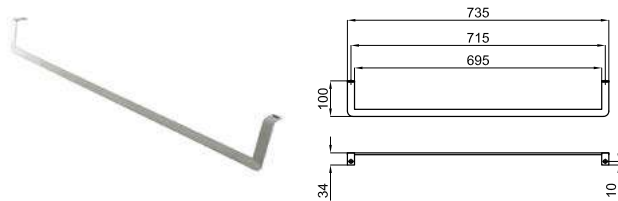

ESSENCE C

	100289864		хром		0.9 150	114,00 €
	100289842		чёрный		0.9 150	118,00 €

Держатель полотенец для раковины 80см.