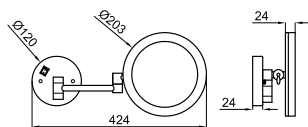

SMART LINE - Зеркало круглое, диаметр 80см, со шлифованным краем.

100114695 зеркало 3.1 20 **130,00 €**

SMART LINE - Зеркало круглое, диаметр 60см, со шлифованным краем.

ЗЕРКАЛА

100114689

хром

1.9 36

356,00 €