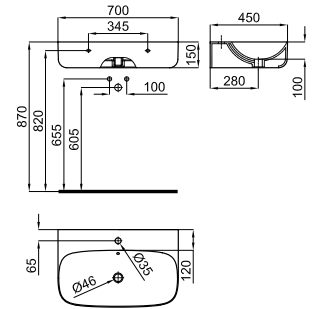

● ● ● THIN	100229840	● белый			18.3 24	446,00 €

Подвесная раковина 70 см с тонким краем и переливом. В комплект поставки входит крепеж 100041225.