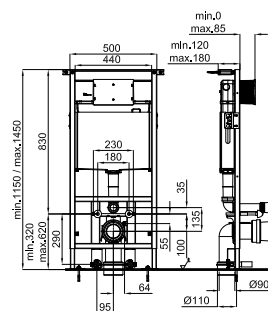

6/3L **100181061** 14,0 15 **548,00 €**

400 KG I-SMART

Инсталляция и бакоч скрытого монтажа для подвесного унитаза с подготовкой для установки электронного сиденья. Установка в тонкую стену. В комплект входит комплекты крепежа для унитаза и подключения сиденья.