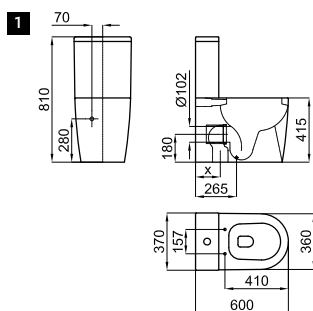

ACRO COMPACT

Необходимо

S - V
X
стр. 92

S - H
100041216
стр. 86

Необходимо

100091751
стр. 211

100310426
стр. 211

2