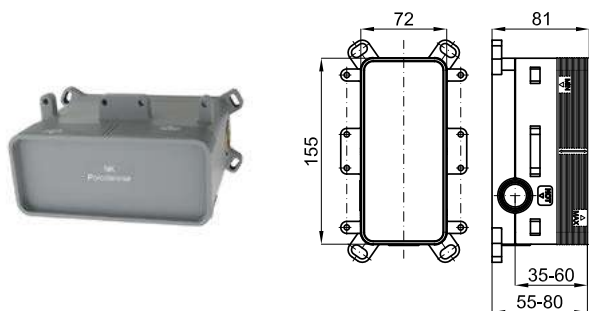

КОНЦЕПЦИЯ ВСТРАИВАЕМЫЕ ЭЛЕМЕНТЫ ДЛЯ РАКОВИН

Корпус SMART BOX BATH для установки смесителя для раковины. Керамический картридж Ø35мм и соединения 1/2". Возможность установки в горизонтальном и вертикальном положении.

100144928

2.0

111,00 €

OHO

- 100283338 хром 561,00 €
- 100283339 чёрный 677,00 €
- 100283351 матовый титан 830,00 €

RONDO

- 100345133 **NEW** хром 326,00 €
- 100345134 чёрный 381,00 €
- 100345135 золото 474,00 €
- 100345136 матовое золото 505,00 €
- 100345137 брашированная медь 505,00 €
- 100345138 матовый титан 505,00 €

HOTELS

- 100157417 хром 320,00 €

NK CONCEPT

- 100326655 хром 447,00 €
- 100326690 чёрный 508,00 €

SQUARE

- 100264021 хром 484,00 €
- 100264004 чёрный 580,00 €
- 100281849 брашированная медь 737,00 €
- 100281886 матовый титан 737,00 €

CURVE

- 100258786 хром 309,00 €