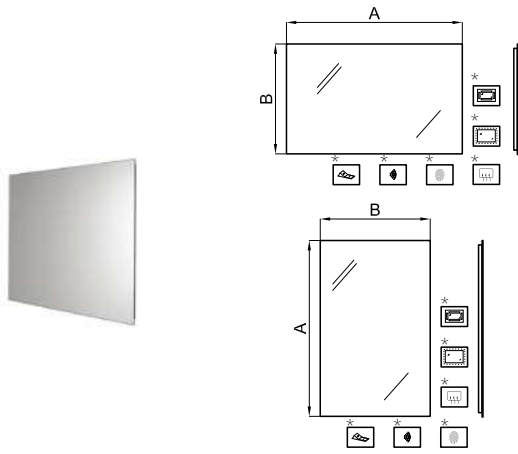

CUSTOM

* Проконсультируйтесь с ценой в SAP или в отделе продаж.

A	B			
≤50	≤50	700030802		
51-60	≤50	700030748		
	51-60	700030779		
61-70	≤50	700030782		
	51-60	700030780		
	61-70	700030781		
71-80	≤50	700030755		
	51-60	700030769		
	61-70	700030747		
	71-80	700030790		
81-90	≤50	700030757		
	51-60	700030801		
	61-70	700030783		
	71-80	700030792		
	81-90	700030800		
91-100	≤50	700030751		
	51-60	700030794		
	61-70	700030791		
	71-80	700030756		
	81-90	700030793		
	91-100	700030754		

A	B			
101-110	≤50	700030645		
	51-60	700030638		
	61-70	700030619		
	71-80	700030650		
	81-90	700030640		
	91-100	700030644		
101-110	700030641			
111-120	≤50	700030662		
	51-60	700030660		
	61-70	700030651		
	71-80	700030646		
	81-90	700030647		
	91-100	700030661		
101-110	700030642			
111-120	700030643			
121-130	≤50	700030655		
	51-60	700030653		
	61-70	700030664		
	71-80	700030654		
	81-90	700030649		
	91-100	700030657		
101-110	700030663			
111-120	700030648			
121-130	700030652			
131-140	≤50	700030674		
	51-60	700030666		
	61-70	700030680		
	71-80	700030658		
	81-90	700030670		
	91-100	700030671		
101-110	700030639			
111-120	700030667			
121-130	700030656			
131-140	700030665