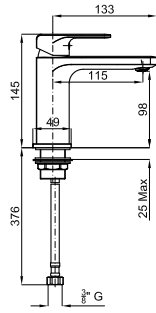

NK CONCEPT N

100326677

хром

1.2

216,00 €

100326683

чёрный

1.2

264,00 €

Однорычажный смеситель для раковины с керамическим картриджем Ø35 мм., связь 3/8", длина шлангов 450-мм, аэратор "plus". Пропускная способность при 3 барах 5 л/мин.