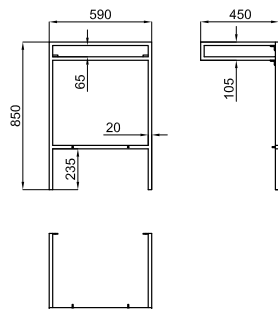

100344853 NEW чёрный **481,00 €**

Структура для подвесных раковин Marne N 60 см, чёрный матовый (100340537). 59x45 см x 85 см

100232823 дуб square **195,00 €**

Полка для строения Marne N (100344853) 60CM