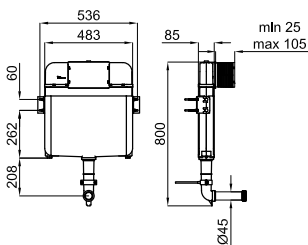

A Бачок Универсальный встроенный для унитаза независимого. Установка в твердую стену, с набором настенных креплений и трубой соединения с унитазом.

X 100159529

4.1 30 **163,00 €**

B Бачок Универсальный встроенный для унитаза независимого. Установка в твердую стену, с набором настенных креплений и трубой соединения с унитазом.

X 100159565

4.1 30 **163,00 €**