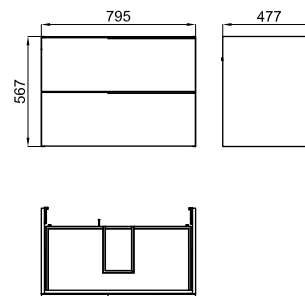

100330119 белый матовый 7.8 24 **293,00 €**

Столешница на 80см, материал Mineral Stone. С отверстием для раковины. Совместима с мебелью Marne на 80см.

100292814 алюминий 0.3 100 **98,00 €**

Консоль из 2-х передних ножек из алюминия на 29 см для мебели Marne с 2 или 4 ящиками (570mm).