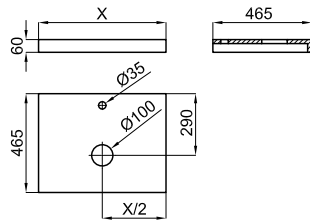

PROJECT WOOD

1

2