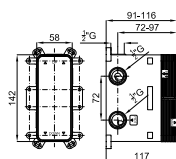

A - SMART BOX

A1

A2

B - PROJECT LINE

B