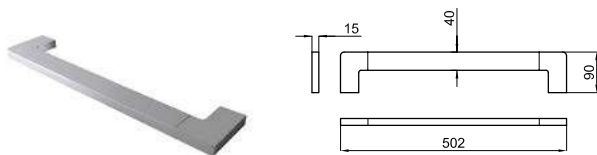

Держатель полотенец кольцевой для раковины

URBAN C

100094138	хром	1.5	244,00 €
100124090	белый	1.5	269,00 €
100211374	чёрный	1.5	285,00 €
100289244	медь	1.5	376,00 €
100289166	титан	1.5	376,00 €
100299346	матовое золото	1.5	387,00 €
100289251	брашированная медь	1.5	387,00 €
100289172	матовый титан	1.5	387,00 €