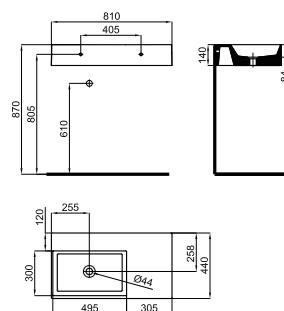

100200808
белый
22.0 32
526,00 €

THIN

100285136
белый матовый
22.0 32
921,00 €

100285140
чёрный
22.0 32
921,00 €

Раковина 80см подвесная с перемещенным углублением налево, слив и крепления 100041225.

100272268
белый
22.0 32
526,00 €

THIN

Раковина 80см подвесная с перемещенным углублением направо, слив и крепления 100041225. Без отверстия для смесителя.