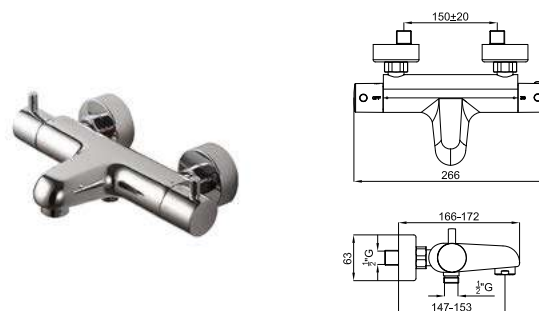

ECO STOP EX 100272169 хром 2.1 **252,00 €**

EX 100272145 хром 2.7 **349,00 €**

MARNE - MARNE - Наружный смеситель с термостатом для душа с элементом из воска. Связь 1/2". Включает обратный клапан и предохранитель на 38° Noken Eco-Stop. Расстояние между выходами 150 +/-20 мм. Пропускная способность при 3 барах 21 л/мин.

MARNE - Наружный смеситель с термостатом для ванны / душа с элементом из воска, связь 1/2", переключатель регулирующий давление и аэратор "plus". Включает обратный клапан и предохранитель на 38°C. Расстояние между выходами 150 +/-20 мм. Пропускная способность при 3 барах ванны 17,1 л/мин. и душа 19,39 л/мин.