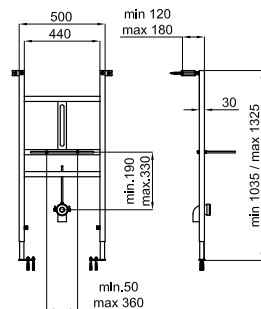

100308332 NEW

266,00 €

Инсталляция без системы смыва для подвесного писсуара, установка в фальшстену. В комплект входит комплект крепежа и подключения писсуара.