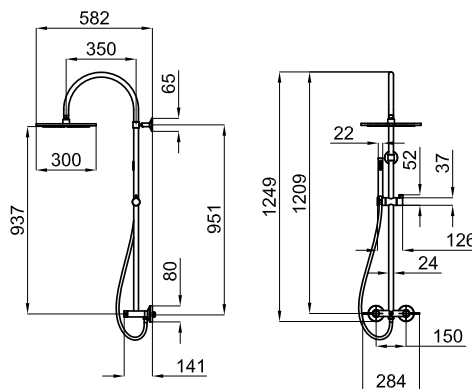

h125 x 30 x 58

L 121 cm
W 101 cm
H 114 cm

1.39 m³

EX

100238755	хром	5.8	1.042,00 €
100238762	золото	5.8	1.625,00 €
100304084	матовое золото	5.8	2.027,00 €
100280345	брашированная медь	5.8	2.027,00 €

Душевая стойка, L 1249 мм. Душ D 300 мм, ручной душ круглый с обратным клапаном, держатель душа регулируется. Подключение на 1/2" расстояние 150±20мм. При давлении в 3 бар, ручной душ 6,3 л/мин и душ 10,9 л/мин.