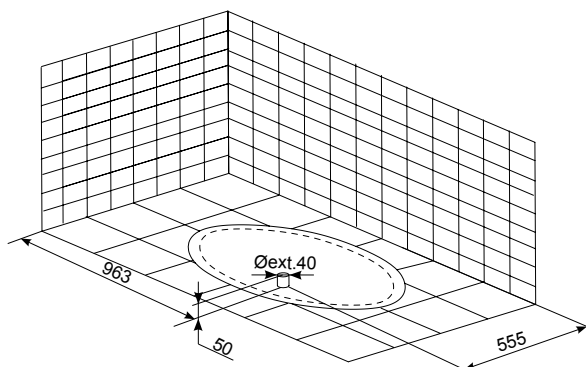

KOAN

165 X 78 · 68H

	L 170 cm W 83 cm H 83 cm	1.17 m³		130 l.		100080463		белая_слив в хроме		39.0		59.0		1	4.932,00 €

Ванна без электронного оборудования, отдельностоящая, без смесителя, формат овальный 165x78, цельнолитая, слив в центре, акрил санитарный.