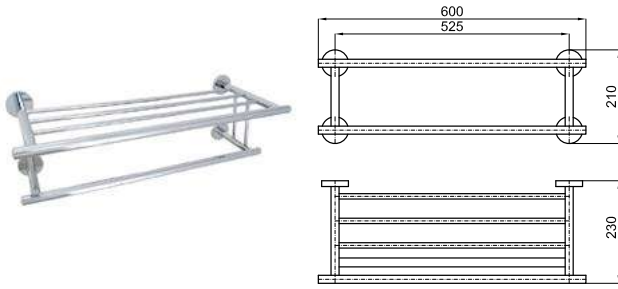

HOTELS

100102360 хром 1.8 **218,00 €**

Полка для полотенец