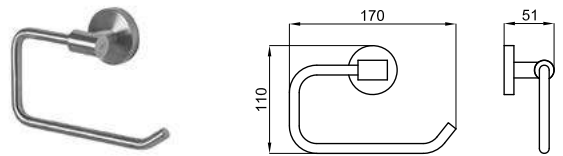

ROUND INOX

AISI 316 100282074 полированная сталь 0.2 26,00 €

Крючок

AISI 304 100282090 полированная сталь 0.5 52,00 €

Держатель полотенец штанговый 45 см

AISI 304 100282057 полированная сталь 0.6 54,00 €

Держатель полотенец штанговый 60 см