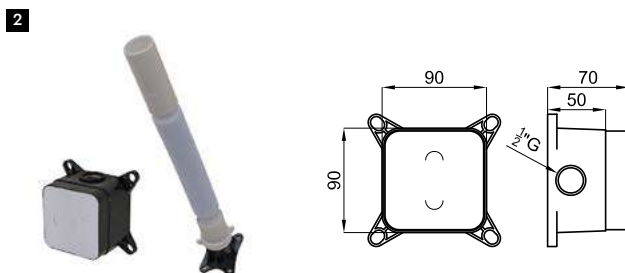

ROUND

1 Напольный смеситель для ванны/душа с гибким шлангом 150 см и ручным душем. Керамический картридж Ø35 мм, автоматический переключатель и аэратор "plus". Пропускная способность при 3 бар: душ 12,25 л/мин., ванна: 14,64 л/мин. Необходим встроенный корпус Smart box для напольного смесителя 100149141.

	100209423	хром	4,7	1.418,00 €
	100209456	чёрный	4,7	1.678,00 €
	100339993 NEW	матовое золото	4,7	1.925,00 €
	100339990 NEW	брашированная медь	4,7	1.925,00 €
	100339992 NEW	матовый титан	4,7	1.925,00 €
2	100149141		2,5	103,00 €

2 Корпус SMART BOX BATH для установки напольных смесителей с соединениями 1/2".