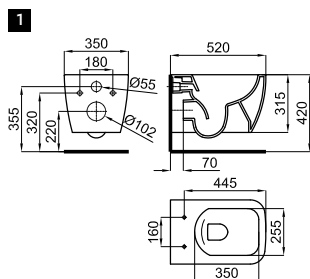

LOUNGE

1 Подвесной унитаз с креплениями 100258251.

 		100311255	● белый	25.0 20	521,00 €
		100311305	● белый матовый	25.0 20	866,00 €

100311324 ● чёрный 25.0 20 **866,00 €**

2 Сиденье для унитаза, с микролифтом

	100283412	● белый	2.7 168	151,00 €
	100313077	● белый матовый	2.7 168	287,00 €
	100313093	● чёрный	2.7 168	287,00 €

При установке инсталляций/бачков, проверьте максимальный диапазон установки уже включенных труб (сточных и подающих) с размерами, указанными на соответствующих планах:
Соединительная сточная труба: Если вам нужна более длинная труба при максимальном диапазоне установки до 245 мм, запросите трубу, соответствующую следующему коду 100213056.
Подающая труба: Если вам нужна более длинная труба при максимальном диапазоне установки до 260 мм, запросите трубу, соответствующую следующему коду 100213068.

BTW	100312625	● белый	36.0 16	529,00 €
	100312640	● белый матовый	36.0 16	858,00 €
	100312595	● чёрный	36.0 16	858,00 €

Биде напольное с креплениями 100340397.

	100311315	● белый	20.0 20	521,00 €
	100311306	● белый матовый	20.0 20	806,00 €
	100311316	● чёрный	20.0 20	806,00 €

Биде подвесное с креплениями 100258251.

Рекомендуется

S - H

100041214

стр. 87