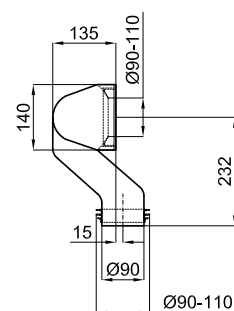

100058641

белый

26,00 €

Эксцентриковое сливное колено, для унитазов с направляемым выходом, с мультишвом и болтом для крепления к стене.