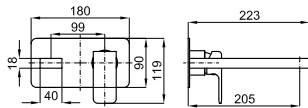

100341146 NEW

хром

2.3

346,00 €

100341147 NEW

чёрный

2.3

427,00 €

Однорычажный смеситель для раковины с высоким изливом и керамическим картриджем Ø35 мм. Подключение 3/8", длина шлангов 650-мм., без автоматического клапана слива с аэратор "plus". Пропускная способность при 3 барах 5 л/мин. Открытие на холодную.

1