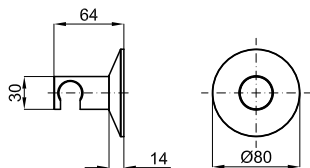

ДОПОЛНИТЕЛЬНЫЕ ЭЛЕМЕНТЫ

100238770	хром	0.3	65,00 €
100238771	золото	0.3	81,00 €
100299391	матовое золото	0.3	125,00 €
100258850	брашированная медь	0.3	125,00 €

LIGNAGE - Настенный держатель для ручного душа