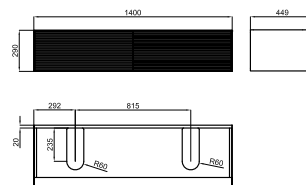

140 CM

Рекомендуется

			100200976		белый		37.1 10	1.006,00 €
			100285099		белый матовый		37.1 10	1.843,00 €
			100285127		чёрный		37.1 10	1.843,00 €

100236909		орех_чёрный		45.0 4	2.819,00 €
------------------	--	-------------	--	--------	-------------------