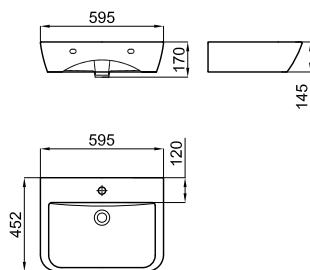

Полупьедестал

100171080 белый 16.0 32 145,00 €

Раковина 60см для установки на столешниц.

100268417 белый 16.3 28 245,00 €

Раковина 55x45см полутолпленная со сливом

NEW MARNE N

100303040

белый