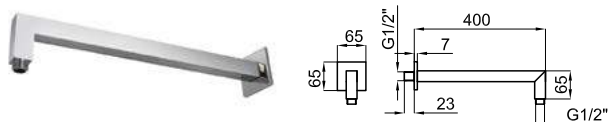

100280742  титан  0.5 **112,00 €**

100327505  матовое золото  0.5 **122,00 €**

100280741  брашированная медь  0.5 **122,00 €**

100281803  матовый титан  0.5 **122,00 €**

Кронштейн 40см для установки на стене, Rondo