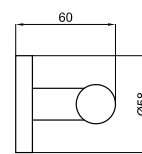

HOTELS

100102354	хром	0.2	25,00 €
100267559	чёрный	0.2	37,00 €
100340143 NEW	матовое золото	0.2	56,00 €
100340428 NEW	брашированная медь	0.2	56,00 €
100340429 NEW	матовый титан	0.2	56,00 €

Крючок

100103954	хром	0.2	30,00 €

Крючок двойной