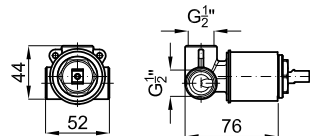

100124166

1.3

94,00 €

2 SMART BOX - Универсальный встроенный элемент для встроенного корпуса смесителя 100124166

100124169

0.4

57,00 €

PROJECT LINE