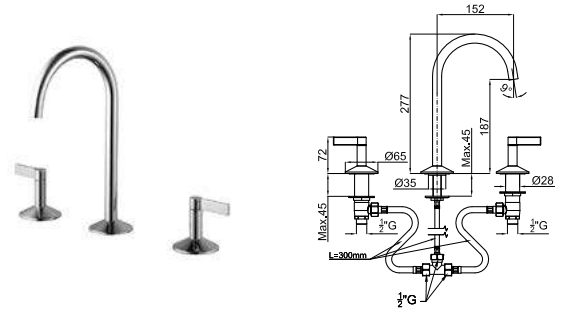

eco FLOW		100238512	хром	2.6	624,00 €
		100238531	золото	2.6	949,00 €
		100299392	матовое золото	2.6	1.210,00 €
		100289252	брашированная медь	2.6	1.210,00 €

Смеситель для раковины на 3 отверстия с керамическим картриджом. Связь 1/2", без клапана слива. Пропускная способность при 3 барах 5 л/мин.