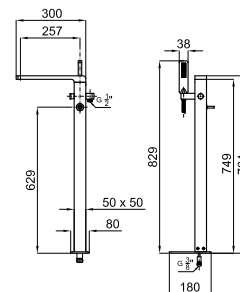

100063518	хром	11.4	2.834,00 €
100073038	белый	11.4	3.142,00 €
100333744 NEW	чёрный	11.4	3.670,00 €
100210927	медь	11.4	4.468,00 €
100208612	титан	11.4	4.468,00 €

Однорычажный смеситель для ванны / душа монтируемый в пол. Связь 3/8". Автоматический переключатель. Включает аэратор. Пропускная способность при 3 барах ванна: 14,83 л/мин. и душа 14,12 л/мин.