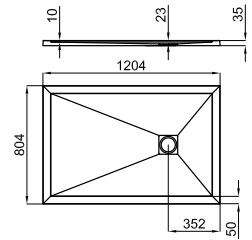

120 x 80

100286780 29.0 10 797,00 €

100286742 34.0 10 797,00 €

100286699 34.0 10 797,00 €