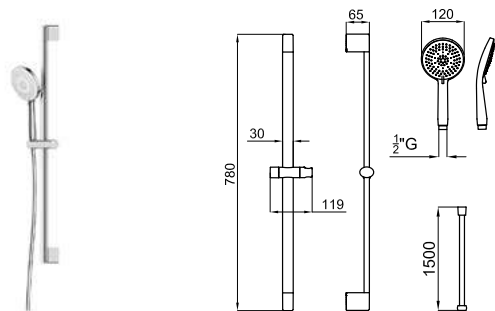

NEW SWAN

designed by ERRE

		100303958		хром		130,00 €
		100348330 NEW		чёрный		152,00 €

		100090355		хром		307,00 €
		100348356 NEW		чёрный		355,00 €

Верхний душ Oval 30x20 см, с шаровым соединением

Комплект для душа OVAL. Включает планку для душа с держателем, ручной душ OVAL 100305810 с 3 функцией и гибкий шланг с покрытием PVC и системой антискручивания 100137847