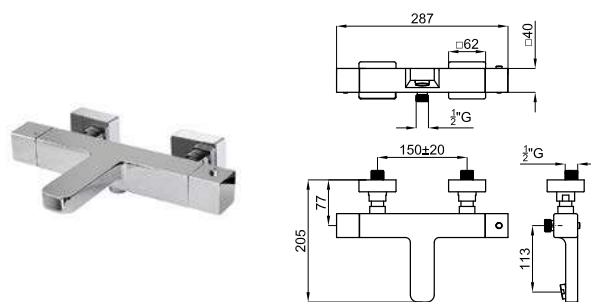

EX	100328480	хром	3.1	373,00 €
	100328481	чёрный	3.1	562,00 €

Наружный смеситель с термостатом для ванны / душа, связь 1/2", восковый термоэлемент и аэратор "plus". Обратный клапан и предохранитель на 38°C. Расстояние между выходами 150 +/- 20 мм. Расход воды при 3 бар составляет 24 л / мин для душа и 25,9 л / мин для ванны.