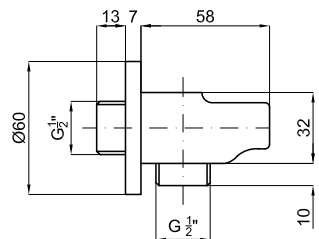

HOJ EX 100038631 хром 0.6 **91,00 €**

100213290 чёрный 0.6 **109,00 €**

100280694 медь 0.6 **133,00 €**

100280680 титан 0.6 **133,00 €**

100281806 брашированная медь 0.6 **143,00 €**

100280696 матовый титан 0.6 **143,00 €**

СОТА - Настенный держатель для ручного душа, с подводом воды

HOJ EX 100039121 хром 0.3 **52,00 €**

100213266 чёрный 0.3 **61,00 €**

100253645 белый 0.3 **61,00 €**

100280747 медь 0.3 **75,00 €**

100280765 титан 0.3 **75,00 €**

100280783 брашированная медь 0.3 **80,00 €**

100281788 матовый титан 0.3 **80,00 €**

MINIMAL - Настенный держатель для ручного душа с подводом воды