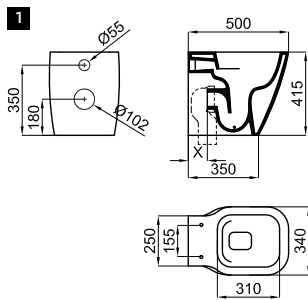

ESSENCE C COMPACT

2

Необходимо

S - V

стр. 92

S - H

100041216

стр. 86

1 Унитаз независимый "rimless". Выход направляемый с креплениями 100239113.

BTW 100229857

456,00 €

2 Сиденье для унитаза с микролифтом "rimless"

SOFT CLOSE 100229839

154,00 €