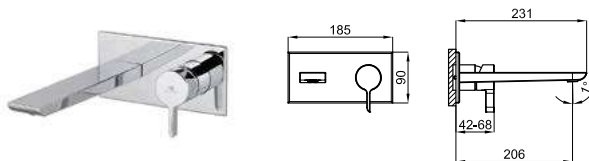

1

1 Внешняя часть, встроенного смесителя для раковины с керамическим картриджем 35мм. Без донного клапана. Пропускная способность воды при 3 барах - 5 л/мин. Возможность горизонтального и вертикального монтажа.

2

2 Корпус SMART BOX BATN для установки смесителя для раковины. Керамический картридж Ø35мм и соединения 1/2". Возможность установки в горизонтальном и вертикальном положении.

		100283338	хром		2.0	561,00 €
		100283339	чёрный		2.0	677,00 €
		100348315 NEW	брашированная медь		2.0	830,00 €
		100283351	матовый титан		2.0	830,00 €
		100144928			2.0	111,00 €

		100272324	хром		1.9	560,00 €
		100272332	чёрный		1.9	699,00 €
		100272351	матовый титан		1.9	884,00 €

Однорычажный смеситель для биде с керамическим картриджем Ø25 мм., с подключением 3/8", длина шлангов 400-мм, с автоматическим клапаном слива и аэратор plus. Открытие на холодную. Пропускная способность при 3 барах 4,8 л/мин.

		100272361	хром		1.5	504,00 €
		100272362	чёрный		1.5	630,00 €
		100272309	матовый титан		1.5	796,00 €

Однорычажный смеситель для биде с керамическим картриджем Ø25 мм. Подключение 3/8", длина шлангов 400-мм, без автоматического сливного клапана и с аэратором "plus". Открытие на холодную. Пропускная способность при 3 барах 4,8 л/мин.