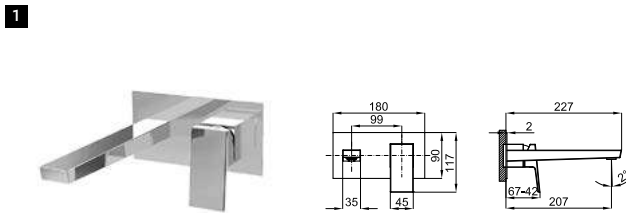

1 Внешняя часть, встроенного смесителя для раковины с керамическим картриджем 35мм. Без донного клапана. Пропускная способность воды при 3 барах - 5 л/мин. Возможность горизонтального и вертикального монтажа.

		100264021	хром	1.2	484,00 €
EX		100264004	чёрный	1.2	580,00 €
		100281849	брашированная медь	1.2	737,00 €
		100281886	матовый титан	1.2	737,00 €

2 Корпус SMART BOX BATN для установки смесителя для раковины. Керамический картридж Ø35мм и соединения 1/2". Возможность установки в горизонтальном и вертикальном положении.

	100144928	2.0	111,00 €