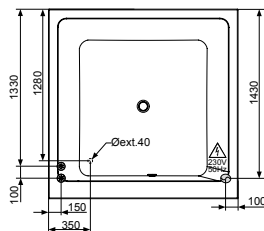

SOLEIL SQUARE OUTDOOR

ОБОРУДОВАНИЕ

	AIR УЛИЧНАЯ	AIR+W УЛИЧНАЯ
ФОРСУНКА ВОЗДУХ	16	16
ПОДОГРЕВАТЕЛЬ (W)	-	1

	подключения горячей воды
	подключения холодной воды
	Сливного
	Электрической проводки

160 X 160 · 67H

L 180 cm W 180 cm H 95 cm 3.08 m³ 564 l.	AISI 316 AIR		100230457	белый_темно-серый	137.0 159.0	1	9.945,00 €
	AISI 316 AIR		100230812	белый_дуб hpl	193.0 215.0	1	10.949,00 €
	AISI 316 AIR		100232180	белый	93.0 115.0	1	6.778,00 €
L 180 cm W 180 cm H 95 cm 3.08 m³ 564 l.	AISI 316 AIR+W		100234512	белый_темно-серый	152.0 174.0	1	11.966,00 €
	AISI 316 AIR+W		100234487	белый_дуб hpl	208.0 230.0	1	12.970,00 €
	AISI 316 AIR+W		100234522	белый	108.0 130.0	1	8.798,00 €

Эта технология позволяет очищать всю внутреннюю поверхность унитаза и, благодаря проникновению воды во все его углы, улучшает его функциональность.