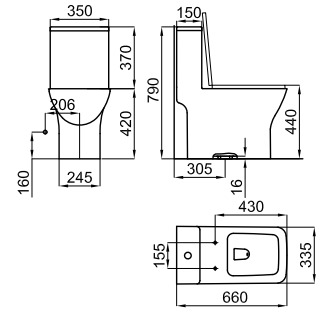

100180811

белый

763,00 €

URBAN C Унитаз-моноблок со съемным сиденьем UF с микролифтом и механизмом двойного слива. Американский стандарт

URBAN C Унитаз-моноблок со съемным сиденьем UF с микролифтом и механизмом двойного слива. Американский стандарт