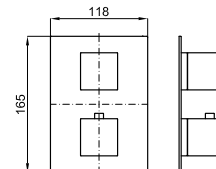

100238318

142,00 €

2 SMART BOX SLIM- Внутренний элемент термостатического смесителя с 3 выходами 100238318

100238407

230,00 €

LOUNGE

RONDO

SQUARE