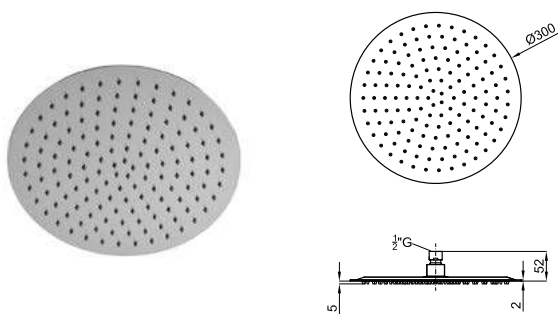

ROUND INOX

AISI 316 100281143

● полированная нержавеющая сталь

1.3 203,00 €

Верхний душ Rondo 30 см., с шаровым соединением. Пропускная способность при 3 барах 18 л/мин.