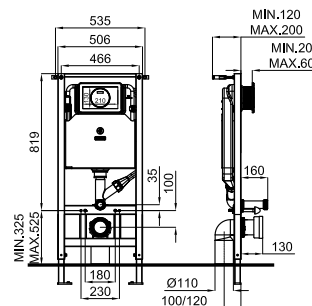

6/3L

I-SMART 100290711

полированная
нержавеющая сталь

1.0

155,00 €

I-COMFORT LINE Панель смыва с одной кнопкой и ИК-разрядная система для рамы с системой удаления запаха.

6/3L

I-SMART 100290740

чёрный

1.0

203,00 €

I-COMFORT LINE Панель смыва с одной кнопкой и ИК-разрядная система для рамы с системой удаления запаха.

4,5/3L

100338129 NEW

полированная нержавеющая сталь

1.0

166,00 €

I-COMFORT LINE Панель смыва с одной кнопкой и ИК-разрядная система для рамы с системой удаления запаха.