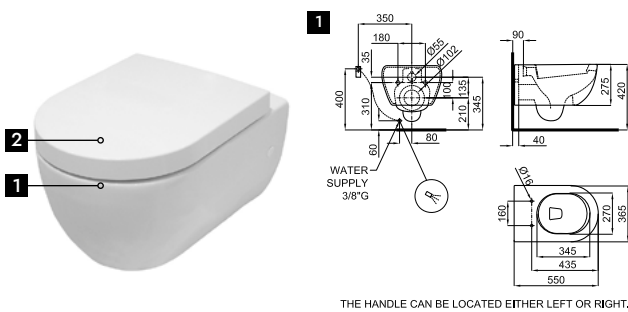

Рекомендуется

- 100238851 стр. 211
- 100310426 стр. 211