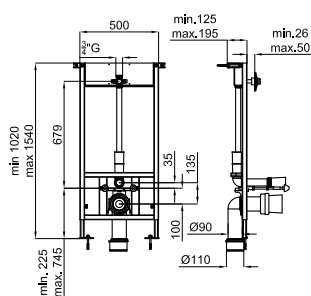

400 KG **100290730**

764,00 €
14.6 15

Рама для подвешного унитаза, установка в тонкую стену, с кнопкой системы смыва. Включает кнопку системы смыва, набор креплений и трубы соединения с унитазом.

SMART LINE