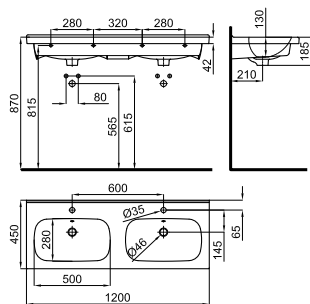

100316717
белый
35.5 12
294,00 €

Раковина 120см подвесная со сливом и креплениями 100041225.