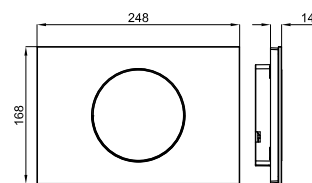

I-COMFORT LINE