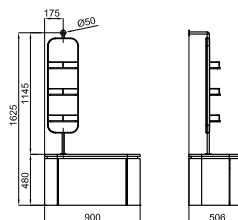

100312967

merlot

56.0

4.762,00 €

КОМПЛЕКТ МЕБЕЛИ FORMA MERLOT: (100312670) Подвесной модуль 90 см для встраиваемой раковины. Наружная поверхность столешницы Project Tech. Включает, два центральных ящика с доводчиками: один внутри, второй с наружи, и два боковых ящика с полками и доводчиками + (100312690) Вращающееся на 360° зеркало с полками сзади для установки с Подвесной модуль 90 см для встраиваемой раковины Forma.