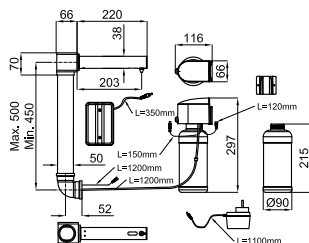

EX I-SMART	100307753		хром		2.5	541,00 €
	100307782		чёрный		2.5	624,00 €
	100307783		медь			865,00 €
	100307796		титан			865,00 €
	100307784		брашированная медь			932,00 €
	100307803		матовый титан			932,00 €

ROUND - Излив-диспенсер жидкого мыла скрытого монтажа. Питание от трансформатора (110/240 - 6В) или батареек (4x1.5В тип D), оба варианта в комплекте. Емкость бака для мыла 1 л (33,8 oz). Вязкость мыла 0-4000 сП. Дозировка 1-1,5 куб. см. Диапазон датчика 140-200 мм