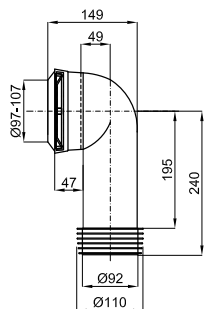

100158005

белый

22,00 €

Колено сливное на 90° для унитазов с направляемым выходом, с уплотнителем, позволяет установку в трубы стояка диаметром 90-110мм.