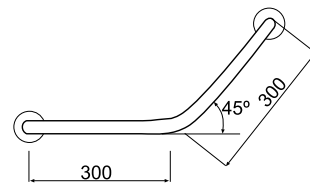

100042165 хром 2.0 **210,00 €**

Ручка настенная 30x30 см. 45°