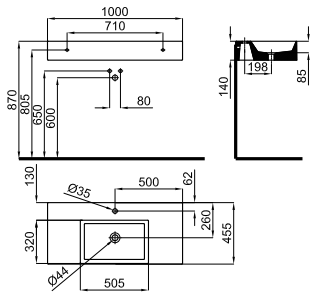

100243669		белый		28.0		15	727,00 €

Раковина 100см подвесная с чашей раковины по центру, слив и крепления 100041225.