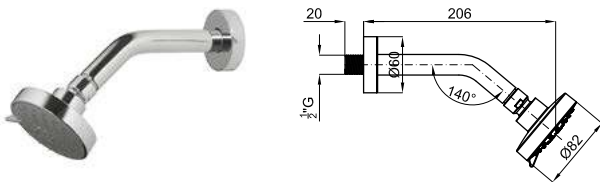

СТАЦИОНАРНЫЕ ДУШИ

EX	100293349	хром	0.4	110,00 €

Душ стационарный с подключением 1/2". Функции: Дождь, Массаж и Дождь + Массаж. Включает систему антиизвесть.