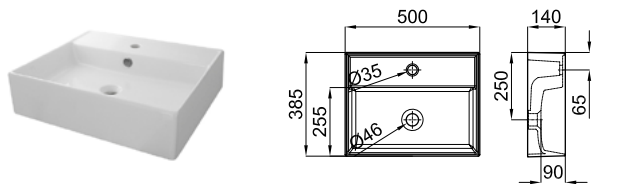

100206425
белый
18.1
27
348,00 €

↓↑ THIN

Раковина 50x40 см с опорой со сливом. покрытие эмалью с 4 сторон.