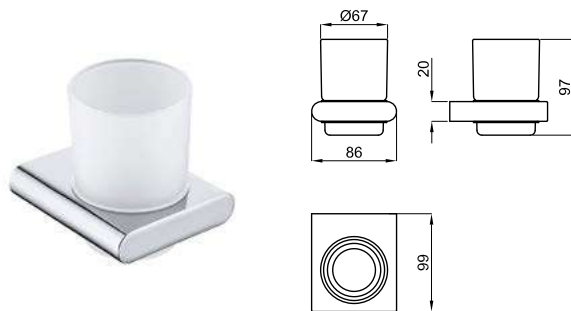

Крючок

100328467  хром  0.5 **102,00 €**

100328486  чёрный  0.5 **128,00 €**

Держатель полотенце 45 см.

100328478  хром  0.6 **110,00 €**

100328464  чёрный  0.6 **138,00 €**

Держатель полотенце 60 см.

100328479  хром  0.6 **77,00 €**