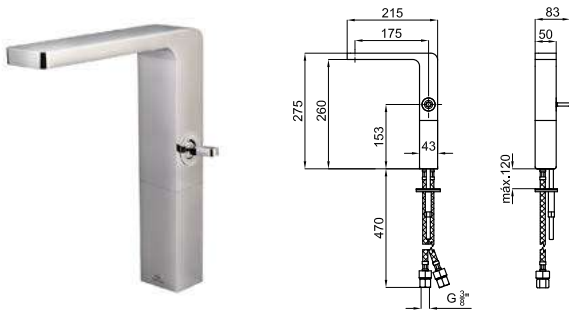

100063523	хром	3.6	911,00 €
		100073041	белый	3.6	1.095,00 €
		100333725 NEW	чёрный	3.6	1.323,00 €
		100210955	медь	3.6	1.454,00 €
		100208631	титан	3.6	1.454,00 €

Однорычажный смеситель для раковины с высоким изливом и керамическим картриджем Ø25 мм. Связь 3/8". Длина шлангов 470 мм., без клапана слива. Включает аэратор, внедренный в излив, который симулирует эффект падения воды каскадом, кроме того смеситель со стопором давления в 8 л/мин, чтобы предотвращать забрызгивание.