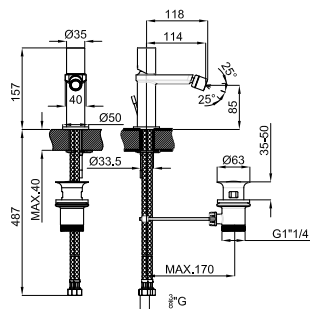

100143705	хром		1.5	438,00 €
		100339984 NEW	хром_almond		1.5	519,00 €
		100339981 NEW	хром_merlot		1.5	519,00 €
		100339982 NEW	хром_forest		1.5	519,00 €

Однорычажный смеситель для биде с керамическим картриджем Ø25 мм. Подключение 3/8", длина шлангов 487мм. Автоматический сливной клапан и аэратор "plus". Открытие на холодную. Пропускная способность при 3 барах 10,8 л/мин.

		100144741	хром		6.0	798,00 €
		EX AISI 304				
		ECO FLOW	100281128	полированная нержавеющая сталь	6.0	913,00 €
		AISI 316				
		EX				

Распылитель с функцией дождя и каскада, подключение 1/2". Пропускная способность при 3 барах, функции дождя: 9 л/мин. и функции каскада: 9 л/мин.