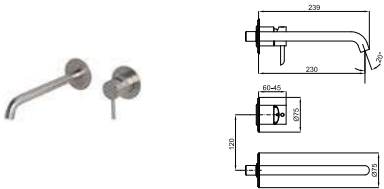

ROUND INOX

100283348

полированная нержавеющая сталь

429,00 €