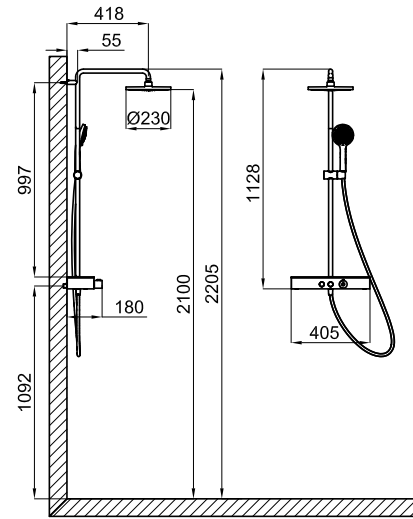

TOUCH&FEEL · ROUND

112.8 x 40.5 x 53.3

L 80 cm
W 40 cm
H 12 cm

0.04 m³

100291205

хром

8.6

1.145,00 €

100291204

чёрный

8.6

1.184,00 €

T&F ROUND - Душевая стойка с термостатическим смесителем со встроенной восковым термоэлементом, стеклянной полкой, душевой лейкой, регулируемым держателем ручного душа и многофункциональным ручным душем. Подключения 1/2 дюйма, расстояние между подводами 150 мм. Включает обратный клапан и предохранитель на 38 °. Пропускная способность ручного душа при 3 барах составляет 7,5 л / мин, лейки 8,25 л / мин.