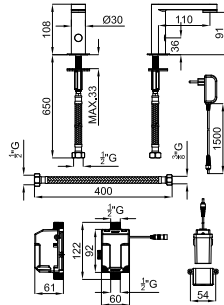

TONO

designed by Foster + Partners

1

1 Наружная часть однорычажного смесителя для раковины скрытого монтажа с ребристой ручкой и прямоугольным изливом. Пропускная способность при 3 барах 5,68 л/мин

2

100184778	хром	0.7	313,00 €
100190623	медь	0.7	457,00 €
100190604	титан	0.7	457,00 €
100190229	хром	0.8	143,00 €
100203651	медь	0.8	215,00 €
100203644	титан	0.8	215,00 €

2 Встроенная часть однорычажного смесителя скрытого монтажа для раковины.

100307799 хром 3.0 427,00 €

100307877 хром 3.1 716,00 €

Электронный смеситель с одним подводом воды, подключение 3/8" без сливного клапана. Питание от трансформатора (110/240 - 6В) или батареек (4x1.5В тип AA), оба варианта в комплекте. Пропускная способность при 3 барах - 5.5 л/мин. Фильтры и батарейки в комплекте

Электронный смеситель с двумя подводами воды, подключение 3/8" без сливного клапана. Питание от трансформатора (110/240 - 6В) или батареек (4x1.5В тип AA), оба варианта в комплекте. Пропускная способность при 3 барах - 5.5 л/мин. Фильтры и батарейки в комплекте

1

1 Наружная часть термостата с подводом воды и магнитным держателем. В комплект входит гибкий шланг и ручной душ.

Наружная часть термостата с подводом воды и магнитным держателем. В комплект входит гибкий шланг и ручной душ.

2

100184779	хром	3.0	762,00 €
100190680	медь	3.0	1.521,00 €
100190646	титан	3.0	1.521,00 €
100190368		2.7	1.003,00 €

2 Внутренняя часть термостата скрытого монтажа на 2 выхода. Наружную часть нужно заказывать отдельно.