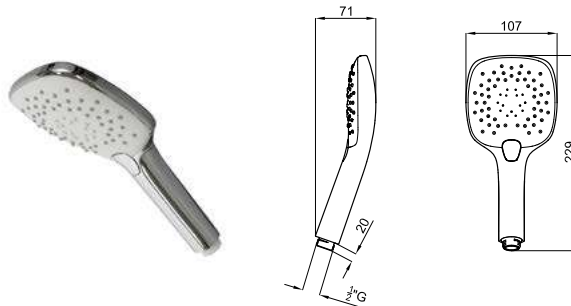

eco FLOW 100299627 хром 0.3 47,00 €

100299784 чёрный 0.3 58,00 €

TOUCH & FEEL - Ручной душ с 3 функциями, с переключателем функций дождевого душа и массажа. Пропускная способность при 3 барах : ДОЖДЬ = 7 л/мин.; МАССАЖ = 7 л/мин.; ДОЖДЬ+МАССАЖ = 7,15 л/мин.