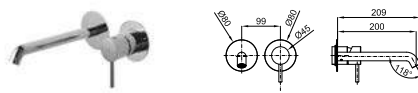

RONDO

100318380	хром	275,00 €
100318259	чёрный	348,00 €
100318257	медь	445,00 €
100318279	титан	445,00 €
100318258	брашированная медь	464,00 €
100318264	матовый титан	464,00 €

100345139	NEW хром	233,00 €
100345140	чёрный	296,00 €
100345141	золото	363,00 €
100345142	медь	363,00 €
100345143	титан	363,00 €
100345144	матовое золото	382,00 €
100345145	брашированная медь	382,00 €
100345146	матовый титан	382,00 €