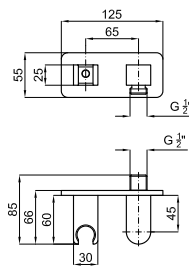

LOUNGE

designed by Simone Micheli

100065250	хром	0.3	214,00 €
100084981	белый	0.3	300,00 €
100341399 NEW	чёрный	0.3	293,00 €
100210917	медь	0.3	422,00 €
100208613	титан	0.3	422,00 €

Ручной душ с 1 позицией

HOJ EX	100063527	хром	1.2	396,00 €
	100073046	белый	1.2	464,00 €
	100208633	титан	1.2	631,00 €
	100210928	медь	1.2	631,00 €

Держатель ручного душа с подводом воды, связь 1/2"