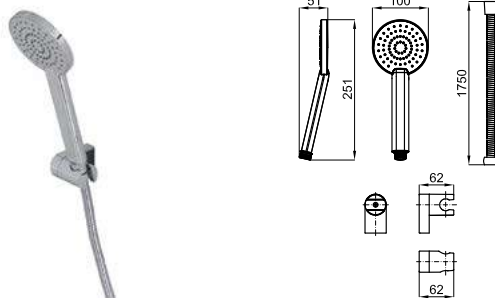

HOTELS

EX 100150523 хром 0.7 **90,00 €**

Излив для ванны. Пропускная способность при 3 барах 22 л/мин.

100108291 хром 0.8 **54,00 €**

Комплект для душа Hotels. Включает держатель для душа, ручной душ с одной функцией 100113767 и гибкий шланг 100137893

1

A - SMART BOX

B - PROJECT LINE

A1

A2

B

1 Наружная часть встроенного смесителя для душа

EX 100123922 хром 0.4 **108,00 €**

A1 SMART BOX - Универсальный встроенный корпус быстрой установки для смесителя с 1 выходом. С керамическим картриджем Ø35 мм и подключением 1/2". Пропускная способность при давлении 3 бар составляет 22,1 л/мин. В комплект входят 2 глушителя шума и заглушка 1/2".

100124166 1.3 **94,00 €**

A2 SMART BOX - Универсальный встроенный элемент для встроенного корпуса смесителя 100124166

100124169 0.4 **57,00 €**

B PROJECT LINE - Внутренняя часть встроенного смесителя для душа с керамическим картриджем 35мм и подключениями 1/2". Пропускная способность при 3х барах со смешанной водой 21л/мин

100107937 0.6 **26,00 €**

1

A - SMART BOX

B - PROJECT LINE

A1

A2

B

1 Наружная часть встроенного смесителя для ванны/душа

EX 100123914 хром 0.7 **143,00 €**

A1 SMART BOX - Универсальный встроенный корпус быстрой установки для смесителя с 2 или 3 выходами. С керамическим картриджем Ø35 мм и подключением 1/2". Пропускная способность всех трех выходов при давлении 3 бар составляет 20,1 л/мин. В комплект входят 2 глушителя шума и 2 заглушки 1/2".

100124167 2.0 **119,00 €**

A2 SMART BOX - Универсальный встроенный элемент для встроенного корпуса смесителя 100124167

100124170 0.9 **145,00 €**

B PROJECT LINE - Внутренняя часть встроенного смесителя для ванны/душа с керамическим картриджем 35мм автоматическим инвертором и подключениями 1/2". Пропускная способность при 3х барах со смешанной водой: ванная 20л/мин и душ 18л/мин.

100107958 1.0 **70,00 €**