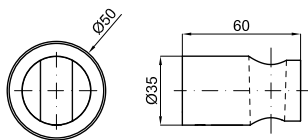

AISI 316 100281145

● полированная нержавеющая сталь

2.9 49,00 €

Настенный держатель для ручного душа