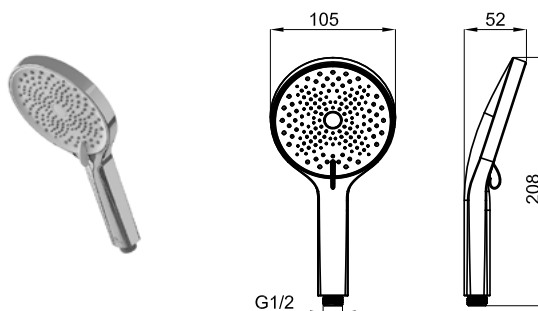

100284108	хром	5.3	901,00 €
	AISI 304			
	100284314	чёрный	5.4	1.100,00 €
	100284315	матовый титан	5.3	1.697,00 €

	100344483 NEW	хром	0.4	35,00 €
	100344484 NEW	чёрный	0.4	37,00 €
	100348471 NEW	брашированная медь	0.4	69,00 €
	100344485 NEW	матовый титан	0.4	69,00 €

Распылитель с функцией дождя и каскада, с соединениями 1/2". Пропускная способность при 3 барах, функция дождь: 11,9 л/мин. и каскад: 12,1 л/мин.

OXO – ручной душ с переключателем, 3 режима дождя. Пропускная способность при 3 бар - 7,5 л/мин.