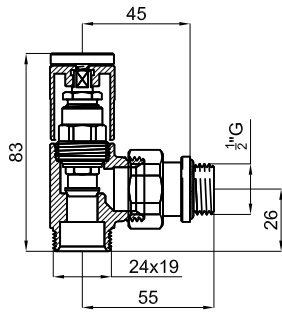

ДОПОЛНИТЕЛЬНЫЕ ЭЛЕМЕНТЫ

100058637	хром		71,00 €
100058633	белый		73,00 €
100273077	чёрный		64,00 €
100291506	полированная нержавеющая сталь		121,00 €

100058639	хром		59,00 €
100058634	белый		62,00 €
100273118	чёрный		60,00 €
100291600	полированная нержавеющая сталь		95,00 €

RONDO - Вентиль под шестигранник 1/2" 24/19