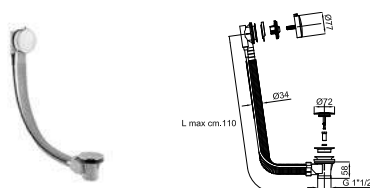

КОНЦЕПЦИЯ ВСТРАИВАЕМЫЕ ЭЛЕМЕНТЫ ВАННЫ

PROJECT LINE

1 PROJECT LINE - Внутренний корпус смесителя, установка на ванне. Керамический картридж Noken Tri-Control Ø40 мм со встроенным переключателем.

100166061 хром 2.0 **253,00 €**

100271600 чёрный 2.0 **423,00 €**

2 PROJECT LINE - Внутренний корпус смесителя, установка на ванне. Керамический картридж Noken Tri-Control Ø40 мм со встроенным переключателем.

100284661 золотое 2.0 **456,00 €**

100284634 медь 2.0 **456,00 €**

100284652 титан 2.0 **456,00 €**

100306618 матовое золото 2.0 **492,00 €**

100284615 брашированная медь 2.0 **492,00 €**

100284651 матовый титан 2.0 **492,00 €**

Рекомендуется:

NEXT 58CM

250023888 хром **54,00 €**

100273054 белый матовый **75,00 €**

100273027 чёрный **75,00 €**

250037709 золото **112,00 €**

NEXT 80 CM

250033391 хром **62,00 €**

TONO

100233110 хром **95,00 €**

100285264 чёрный **113,00 €**

100305766 золото **159,00 €**

100285282 медь **159,00 €**

100285238 титан **159,00 €**

100285237 брашированная медь **217,00 €**

100285272 матовый титан **217,00 €**

NEXT

250032123 хром **75,00 €**