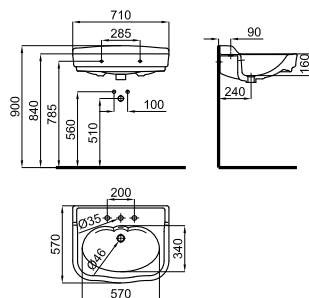

ANTIC

100310958   белый   26.0 22   **558,00 €**

Умывальная раковина-консоль 70 см, подвесная, с переливом. В комплект включен набор крепежных элементов 100041225. С одним отверстием для смесителя.

100310960   белый   26.0 22   **577,00 €**

Умывальная раковина-консоль 70 см, подвесная, с переливом. В комплект включен набор крепежных элементов 100041225. С тремя отверстиями для смесителя.