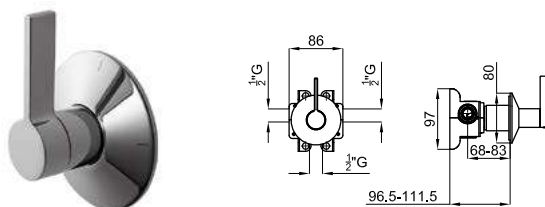

< 2 > EX	100241777	хром	1.4	442,00 €
	100241759	золото	1.4	643,00 €
	100301577	матовое золото	1.4	855,00 €
	100289253	брашированная медь	1.4	855,00 €

LUXE - Переключатель скрытого монтажа на 2 выхода. Связь 1/2". Переключатель ручной. Пропускная способность при 3 барах 29,23 л/мин.

< 2 > EX	100238551	хром	1.4	335,00 €
	100238517	золото	1.4	494,00 €
	100299393	матовое золото	1.4	655,00 €
	100289247	брашированная медь	1.4	655,00 €

Переключатель скрытого монтажа на 2 выхода. Связь 1/2". Переключатель ручной. Пропускная способность при 3 барах 29,23 л/мин.