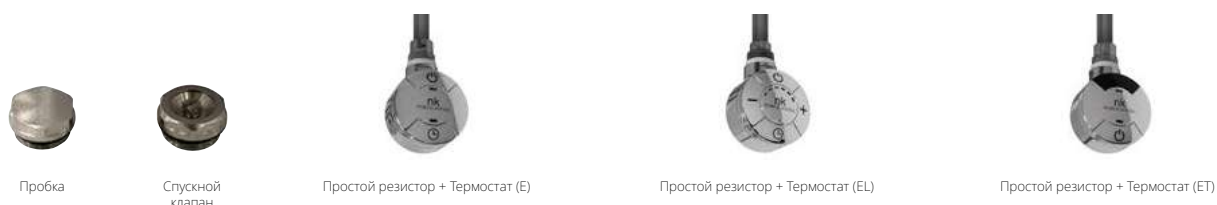

АКСЕССУАРЫ МОЗАИЧНОЙ ПЛИТКИ

АКСЕССУАРЫ ВЕРСИИ МИКС

АКСЕССУАРЫ ЭЛЕКТРИЧЕСКИХ ПРИБОРОВ

ВВЕДЕНИЕ

ЧТО ВХОДИТ И КАКИЕ ДОПОЛНИТЕЛЬНЫЕ КОМПОНЕНТЫ МНЕ НУЖНО ЗАКАЗАТЬ?

полотенцесушитель для однотрубной системы центрального отопления, вертикальный/горизонтальный