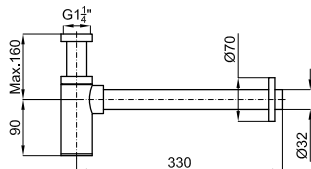

SQUARE - Сифон в виде бутылки для раковины

100274800

чёрный

184,00 €

ACRO - Сифон для раковины

100201538

хром

105,00 €