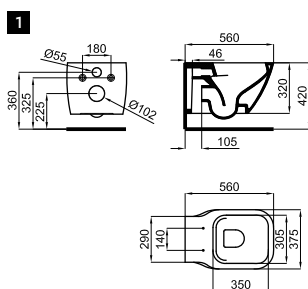

1 Подвесной унитаз. Включает крепления 100258251.

100312630	белый	29.7 16	763,00 €
100312619	белый матовый	29.7 16	937,00 €
100312624	чёрный	29.7 16	1.250,00 €

2 Сиденье для унитаза с микролифтом

100137567	белый	3.2 144	188,00 €
100180520	белый матовый	3.2 144	258,00 €
100312704	чёрный	3.2 144	347,00 €
100239090	белый_медь	3.2 144	266,00 €
100239100	белый_титан	3.2 144	266,00 €

При установке инсталляций/бачков, проверьте максимальный диапазон установки уже включенных труб (сточных и подающих) с размерами, указанными на соответствующих планах: Соединительная сточная труба: Если вам нужна более длинная труба при максимальном диапазоне установки до 245 мм, запросите трубу, соответствующую следующему коду 100213056. Подающая труба: Если вам нужна более длинная труба при максимальном диапазоне установки до 260 мм, запросите трубу, соответствующую следующему коду 100213068.

Возможные изменения оттенка или цвета следует рассматривать как неотъемлемую часть производственного процесса определенных продуктов, таких как керамическая сантехника, как белого глянцевого, так матового цвета (белого, черного, серого...). Важно знать, что возможны вариации оттенка, насыщенности и яркости в зависимости от материала, на который наносится пигмент для окрашивания (керамика, карбамидоформальдегидная смола), и его производственной партии, включая возможные вариации между частями одного и того же элемента, такими как керамическая сантехника, сиденье, крышка либо и то, и другое.