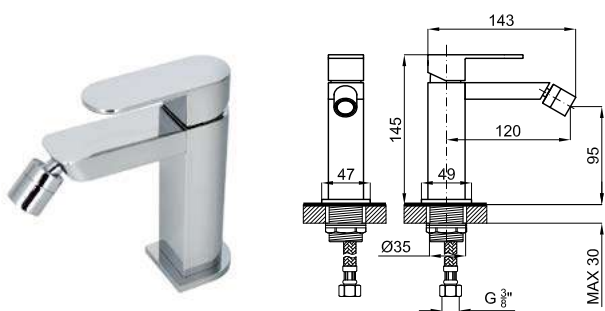

100108285

хром

334,00 €

100305293

чёрный

401,00 €

HOTELS - Электронный смеситель с двумя подводами воды, подключение 3/8", без сливного калпана и с аэратором "plus". Батарея ЗВ. Пропускная способность при 3х барах со смешанной водой 5л/мин