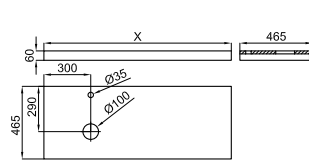

PROJECT WOOD

1

2

3

1	Столешница 60 см с наружной отделкой из шпона натурального. Вырез под раковину и отверстие под смеситель. В комплекте металлические кронштейны для крепления на стену.	100233673	дуб nature	6.5 24	530,00 €
1	Столешница 80 см с наружной отделкой из шпона натурального. Вырез под раковину и отверстие под смеситель. В комплекте металлические кронштейны для крепления на стену.	100233633	дуб nature	7.8 24	585,00 €
3	Столешница 100 см с наружной отделкой из шпона натурального дерева. Вырез под раковину и отверстие под смеситель. Круглый вырез для раковины справа. В комплекте металлические кронштейны для крепления на стену.	100233647	дуб nature	9.2 12	666,00 €
2	Столешница 100 см с наружной отделкой из шпона натурального дерева. Вырез под раковину и отверстие под смеситель. Круглый вырез для раковины слева. В комплекте металлические кронштейны для крепления на стену.	100233672	дуб nature	9.3 12	666,00 €
3	Столешница 120 см с наружной отделкой из шпона натурального дерева. Вырез под раковину и отверстие под смеситель. Круглый вырез для раковины справа. В комплекте металлические кронштейны для крепления на стену.	100233662	дуб nature	11.6 12	769,00 €
2	Столешница 120 см с наружной отделкой из шпона натурального дерева. Круглый вырез для раковины слева. Вырез под раковину и отверстие под смеситель. В комплекте металлические кронштейны для крепления на стену.	100233671	дуб nature	11.5 12	769,00 €

1

2

1	Полка 60 см с наружной отделкой из шпона натурального. В комплекте металлические кронштейны для крепления на стену.	100235104	дуб nature	6.5 30	527,00 €
2	Полка 100 см с наружной отделкой из шпона натурального. В комплекте металлические кронштейны для крепления на стену.	100235095	дуб nature	9.0 30	650,00 €

	100234146	хром	0.7	223,00 €