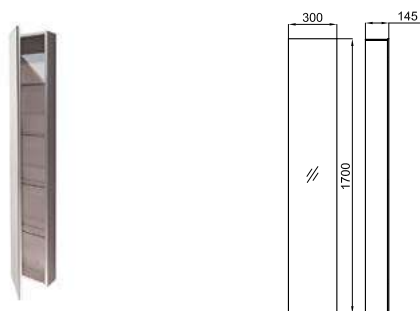

SMART CABINETS - Шкаф подвесной с одной дверцей и двойным зеркалом 30x170x14,5 см. 5 стеклянных полок регулируемых по высоте. Зеркальная задняя стенка. Петли с системой мягкого закрывания. Блестящий алюминиевый профиль "soft line".