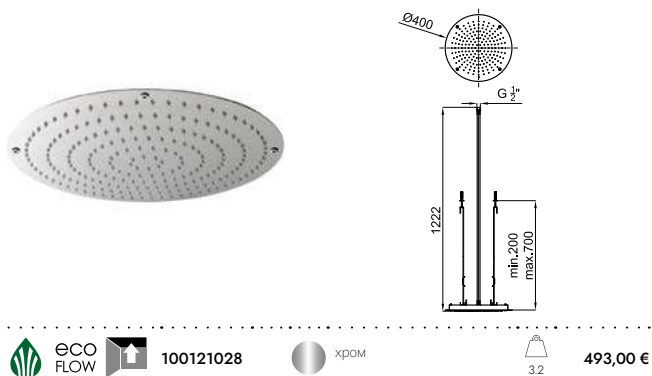

100121028		хром		3.2	493,00 €
		AISI 304					

RONDO - Верхний душ встраиваемый в потолок Rondo 40 см. Пропускная способность при 3 барах 12 л/мин.