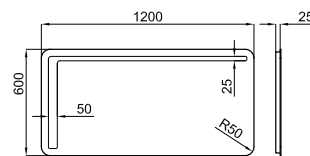

LOUNGE

Рекомендуется

Code	Color	Price
100255371	белый	221,00 €
100255721	белый матовый	431,00 €
100283426	белый_золото	1.091,00 €
100283427	белый_медь	1.091,00 €
100283441	acero concrete	1.064,00 €
100283396	caliza concrete	1.064,00 €
100283409	deep concrete	1.064,00 €
100283442	dark concrete	1.064,00 €
100311331	marfil stone	1.064,00 €
100311332	travertino marble	1.064,00 €
100311327	carrara marble	1.064,00 €
100311056	marquina stone	1.064,00 €
100340533 NEW	пастельный бежевый	1.137,00 €
100340529 NEW	синий ártico	1.137,00 €
100340530 NEW	синий закат	1.137,00 €
100340534 NEW	серый фьюжн	1.137,00 €
100340525 NEW	коричневый cioccolato	1.137,00 €
100340532 NEW	черный вороной	1.137,00 €
100340526 NEW	розовый flamenco	1.137,00 €
100340531 NEW	зеленый крокодил	1.137,00 €

SLENDER - Раковина 40 см.на столешницу без слива перелива. Рекомендуем использовать открытый донный клапан сливной клапан или решетку.

100179914	зеркало	1.385,00 €

LOUNGE - Зеркало со светодиодной подсветкой в верхней и нижней части и системой предотвращающей запотевание 120X60 см. LED температура 4000K, IP-44, 60W (220V). II класс.