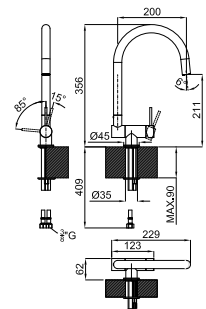

100272089

● хром

430,00 €

FOLD - кухонный однорычажный смеситель со складывающимся изливом. Керамический картридж Ø25 mm, подводы воды 3/8", длина шлангов 410мм и аэратор "Plus".