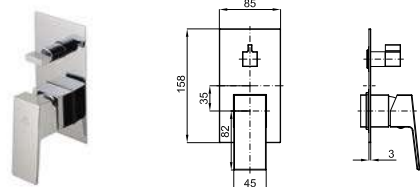

1 Наружная часть встроенного смесителя для душа

EX 100266828 хром 0.4 **138,00 €**

100266837 чёрный 0.5 **176,00 €**

A1 SMART BOX - Универсальный встроенный корпус быстрой установки для смесителя с 1 выходом. С керамическим картриджем Ø35 мм и подключением 1/2". Пропускная способность при давлении 3 бар составляет 22,1 л/мин. В комплект входят 2 глушителя шума и заглушка 1/2".

100124166 1.3 **94,00 €**

A2 SMART BOX - Универсальный встроенный элемент для встроенного корпуса смесителя 100124166

100124169 0.4 **57,00 €**

B PROJECT LINE - Внутренняя часть встроенного смесителя для душа с керамическим картриджем 35мм и подключениями 1/2". Пропускная способность при 3х барах со смешанной водой 21л/мин

100107937 0.6 **26,00 €**

1