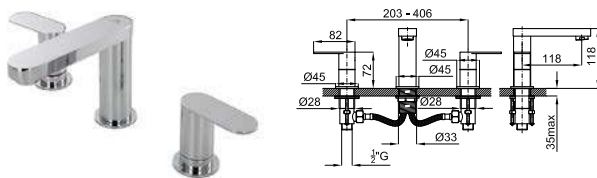

ECO FLOW **100216148** хром 3.3 **304,00 €**

Смеситель для раковины на 3 отверстия с керамическим картриджем. Связь 1/2", без клапана слива. Пропускная способность при 3 барах 5,6 л/мин.