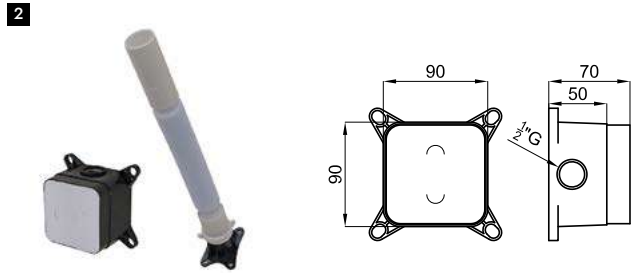

ROUND INOX

1 Напольный смеситель для ванны/душа с гибким шлангом 150 см и ручным душем. Керамический картридж Ø35 мм, автоматический переключатель и аэратор "plus". Пропускная способность при 3 бар: душ 11,83 л/мин., ванна: 16,64 л/мин. Необходим встроенный корпус Smart box для напольного смесителя 100149141.

AISI 316 100283401

полированная нержавеющая сталь 7.9 1.757,00 €

2 Корпус SMART BOX BATH для установки напольных смесителей с соединениями 1/2\"/>

100149141

2.5 103,00 €