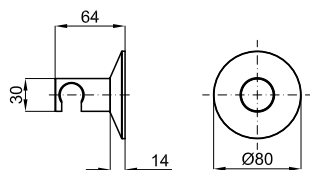

Комплект запорных вентилей 1/2" скрытого монтажа. Пропускная способность при 3 барах 59,94 л/мин.

LIGNAGE

designed by Ramón Esteve

100238770		хром		0.3	65,00 €
100238771		золото		0.3	81,00 €
100299391		матовое золото		0.3	125,00 €
100258850		брашированная медь		0.3	125,00 €