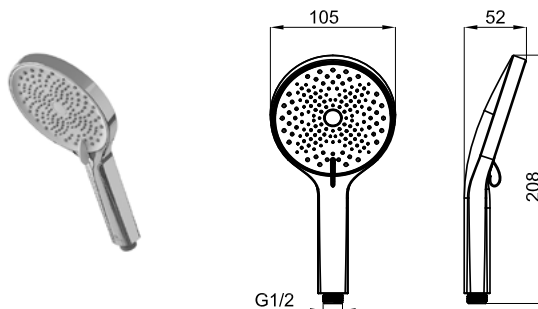

100344483 NEW хром 0.4 35,00 €

100344484 NEW чёрный 0.4 37,00 €

100348471 NEW брашированная медь 0.4 69,00 €

100344485 NEW матовый титан 0.4 69,00 €

OXO - ручной душ с переключателем, 3 режима дождя. Пропускная способность при 3 бар - 7,5 л/мин.