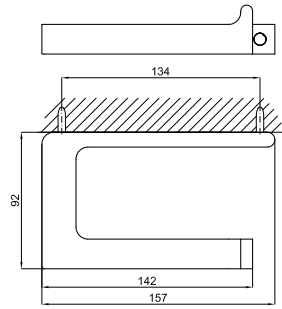

LOUNGE

100213323	хром	0.7	139,00 €
100238447	золото	0.7	214,00 €
100213319	медь	0.7	214,00 €
100213340	титан	0.7	214,00 €

Держатель туалетной бумаги без крышки