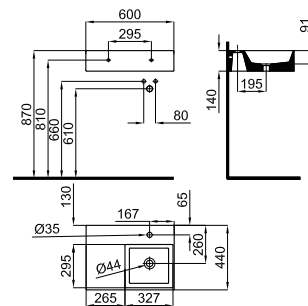

ESSENCE C

100200809
белый
18.0 32
433,00 €

THIN

Раковина 60см подвесная с перемещенным углублением налево, слив и крепления 100041225.

100243646
белый
18.0 32
433,00 €

THIN

Раковина 60см подвесная с перемещенным углублением направо, слив и крепления 100041225.