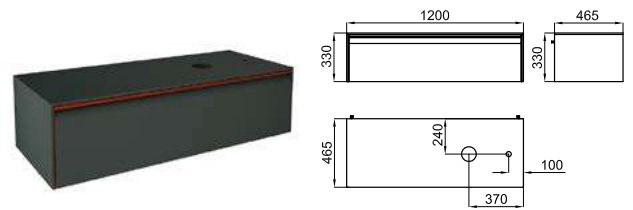

1. 100327542 forest_медь 2.472,00 €
2. 100236932 night blue_xpom 2.472,00 €

Подвесной модуль шириной 120см. Ящик с доводчиком, подсветкой. медьированная ручка