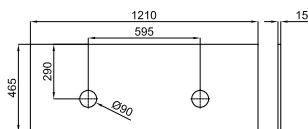

100330170 белый матовый 11.6 12 **391,00 €**

Столешница на 120см, материал Mineral Stone. С отверстием для 2 раковин. вместимо, с 2 мебельями Marne на 60см.

100292814 алюминий 0.3 100 **98,00 €**

Консоль из 2-х передних ножек из алюминия на 29 см для мебели Marne с 2 или 4 ящиками (570mm).