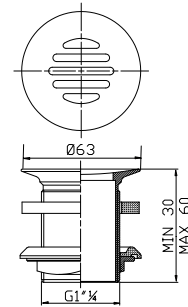

100044201

хром

0.2

45,00 €

Открытый донный клапан с решеткой без перелива 60 мм.