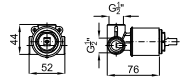

B - PROJECT LINE

B