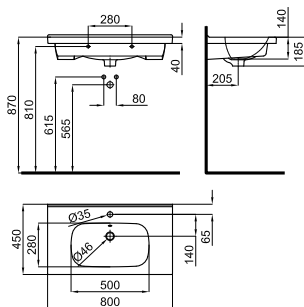

80 CM

Рекомендуется

100316804

белый

168,00 €

Раковина 80см подвесная со сливом и креплениями 100041225.