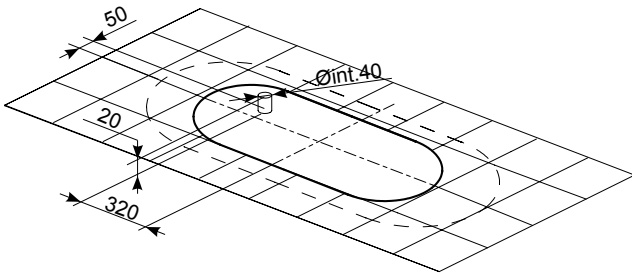

УЛИЧНЫЕ ВАННЫ

SOLEIL ROUND 400

SOLEIL SQUARE 402

VITAE
designed by Zaha Hadid Design

VITAE

designed by Zaha Hadid Design

190 X 89 · 73H

L 195 cm W 95 cm H 90 cm 1.67 m ³	290 l.		100219183	белый_белый	61.0 72.0 1	8.046,00 €
			100219159	белый_хром	61.0 75.0 1	7.900,00 €