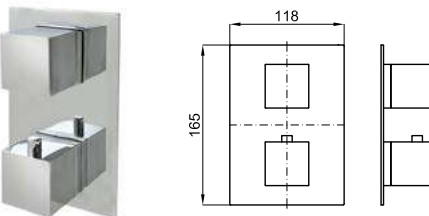

SMART BOX SLIM

2

3

1 LOUNGE. Наружная часть термостатического смесителя Smartbox

EX 100140107 хром 397,00 €

2 SMART BOX SLIM- Универсальный встроенный корпус быстрой установки для термостатических смесителей с 1, 2 или 3 выходами. С восковым термозлементом и подключением 1/2". Давление в 3 бара за 1 выход 21 л/мин. и для других 2 выхода 20 л/мин.

100238318 142,00 €

3 SMART BOX SLIM- Внутренний элемент термостатического смесителя с 3 выходами 100238318

100238407 230,00 €

1