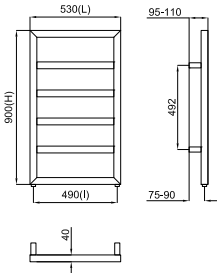

SQUARE

AC

530x900 mm.