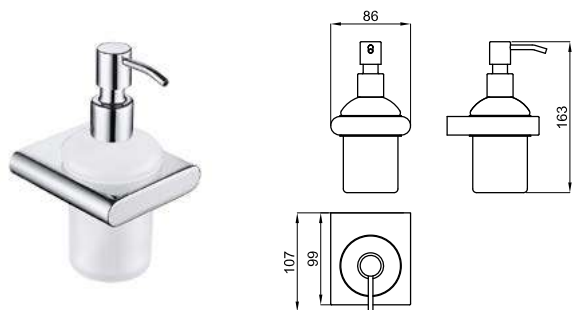

100328488 хром 0.9 **86,00 €**

Дозатор настенный