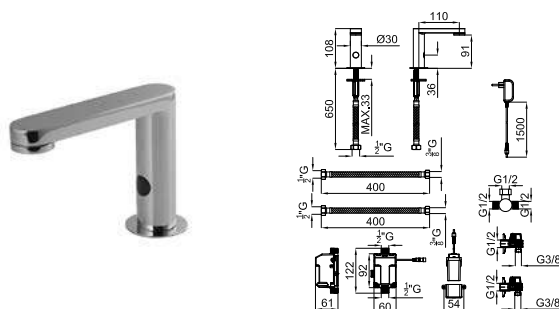

100307877

716,00 €

TONO - Электронный смеситель с одним подводом воды, подключение 3/8" без сливного клапана. Питание от трансформатора (110/240 - 6В) или батареек (4x1.5В тип AA), оба варианта в комплекте. Пропускная способность при 3 барах - 5.5 л/мин. Фильтры и батарейки в комплекте

TONO - Электронный смеситель с двумя подводами воды, подключение 3/8" без сливного клапана. Питание от трансформатора (110/240 - 6В) или батареек (4x1.5В тип AA), оба варианта в комплекте. Пропускная способность при 3 барах - 5.5 л/мин. Фильтры и батарейки в комплекте