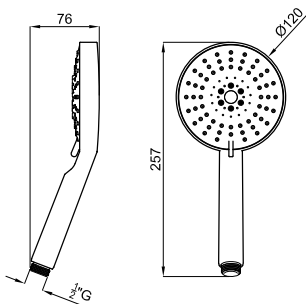

100256406	хром	0.3	39,00 €

		100305831	хром	0.3	28,00 €
		100269489	чёрный	0.3	41,00 €

Ручной душ с переключателем на 5 функций и системой Noken Eco-Air. Пропускная способность при 3 бар 8,56 л/мин.