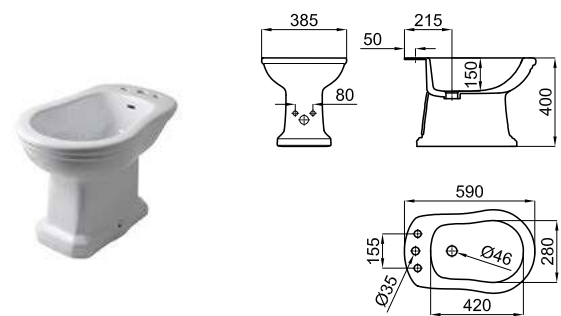

●●● 100232012 ● белый 22.4 16 500,00 €

Биде напольное с креплениями 100090790. С тремя отверстиями для смесителя