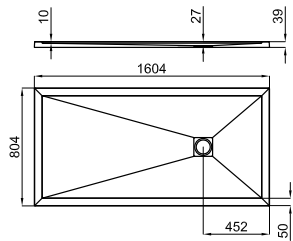

160 x 80

100286792 48.0 10 936,00 €