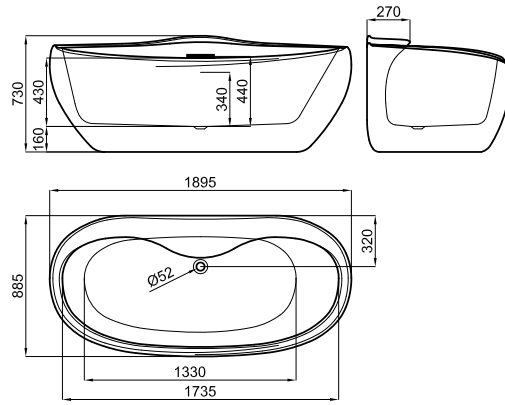

УЛИЧНЫЕ ВАННЫ

SOLEIL ROUND 400

SOLEIL SQUARE 402

VITAE
designed by Zaha Hadid Design

VITAE

designed by Zaha Hadid Design

190 X 89 · 73H

L 195 cm W 95 cm H 90 cm 1.67 m ³	290 l.		100219183	белый_белый	61.0 72.0 1	8.046,00 €
			100219159	белый_хром	61.0 75.0 1	7.900,00 €