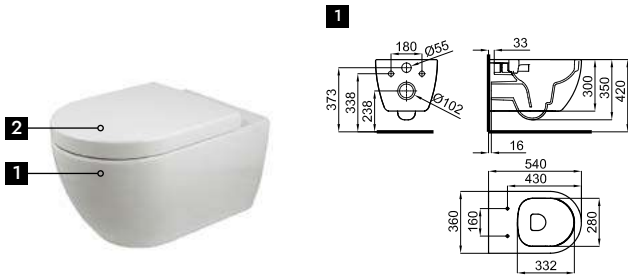

ARQUITECT

1 Унитаз подвесной "rimless". Поставляется с крепежом 100335143.

4,5/3L
100328472
белый
29.1
20
361,00 €

2A Сиденье для унитаза, с микролифтом

SOFT CLOSE
100328604
белый
3.1
168
186,00 €

2B

100328614
белый
2.8
168
201,00 €