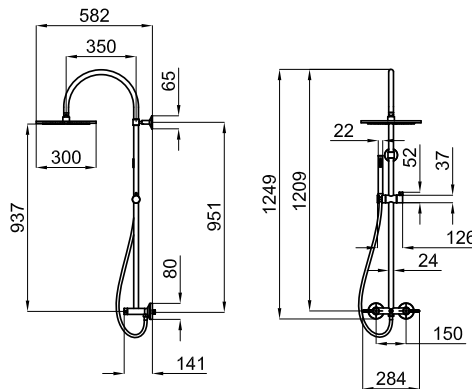

LIGNAGE

designed by Ramón Esteve

h125 x 30 x 58

L 121 cm
W 101 cm
H 114 cm

1.39 m³

EX

100280346	хром	5.8	1.095,00 €
100280364	золото	5.8	1.687,00 €
100304093	матовое золото	5.8	2.076,00 €
100280383	брашированная медь	5.8	2.076,00 €