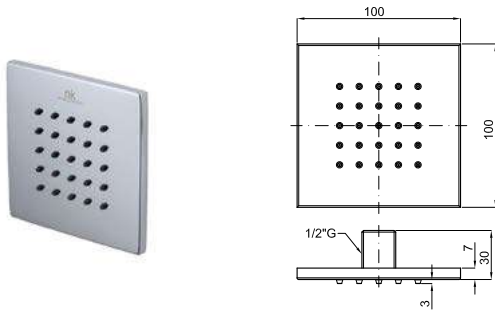

ФОРСУНКИ

EX	Код	Цвет	Свойства	Цена
	100065936	хром	0.4	67,00 €
	100137901	белый	0.8	78,00 €
	100213282	чёрный	0.4	78,00 €
	100209841	медь	0.4	100,00 €
	100209831	титан	0.4	100,00 €
	100281796	брашированная медь	0.4	117,00 €
	100280736	матовый титан	0.4	117,00 €

SQUARE - Боковая форсунка с подключением 1/2". Минимальное давление 4 л/мин.