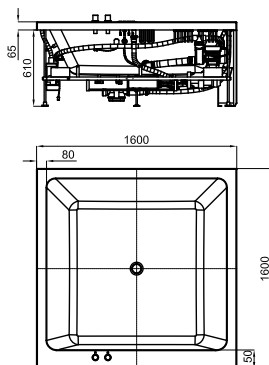

SOLEIL SQUARE OUTDOOR

ОБОРУДОВАНИЕ

	AIR УЛИЧНАЯ	AIR+W УЛИЧНАЯ
ФОРСУНКА ВОЗДУХ	16	16
ПОДОГРЕВАТЕЛЬ (W)	-	1

	подключения горячей воды
	подключения холодной воды
	Сливного
	Электрической проводки

160 X 160 · 67H

L 180 cm W 180 cm H 95 cm 3.08 m³ 564 l.	AISI 316 AIR		100230457	белый_темно-серый	137.0 159.0	1	9.945,00 €
	AISI 316 AIR		100230812	белый_дуб hpl	193.0 215.0	1	10.949,00 €
	AISI 316 AIR		100232180	белый	93.0 115.0	1	6.778,00 €
L 180 cm W 180 cm H 95 cm 3.08 m³ 564 l.	AISI 316 AIR+W		100234512	белый_темно-серый	152.0 174.0	1	11.966,00 €
	AISI 316 AIR+W		100234487	белый_дуб hpl	208.0 230.0	1	12.970,00 €
	AISI 316 AIR+W		100234522	белый	108.0 130.0	1	8.798,00 €

Эта технология позволяет очищать всю внутреннюю поверхность унитаза и, благодаря проникновению воды во все его углы, улучшает его функциональность.