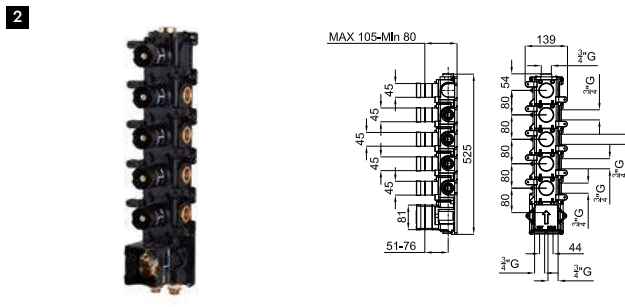

1 Наружная часть термостатического смесителя на 5 выходов. Наружная часть термостатического смесителя на 5 выходов.

	EX 100282695	хром	2.9	1.002,00 €
	100282732	чёрный	2.9	1.252,00 €
	100282724	матовый титан	2.9	1.584,00 €

2 Внутренняя часть термостатического смесителя на 5 выходов. Подводы на 3/4. Ручка управления напора воды. Напор при 3-х атмосфер на 1 выход воды 36,5 Л/мин. На 2 выхода 39,5 Л/мин, при совмещённом открытии на каждый выход воды по 19,75 Л/мин. Обратный клапан воды и кнопка стоп на 38С.

	100282736		8.0	1.718,00 €