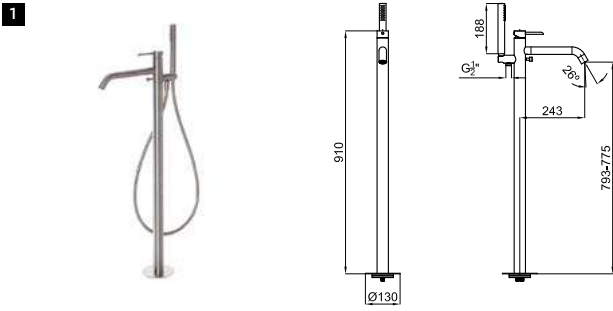

ROUND INOX

1 Напольный смеситель для ванны/душа с гибким шлангом 150 см и ручным душем. Керамический картридж Ø35 мм, автоматический переключатель и аэратор "plus". Пропускная способность при 3 бар: душ 11,83 л/мин., ванна: 16,64 л/мин. Необходим встроенный корпус Smart box для напольного смесителя 100149141.

AISI 316 100283401

полированная нержавеющая сталь 7.9 1.757,00 €

2 Корпус SMART BOX BATH для установки напольных смесителей с соединениями 1/2\"/>

100149141

2.5 103,00 €