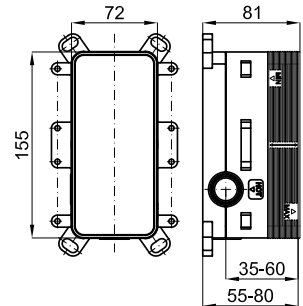

1 Внешняя часть, встроенного смесителя для раковины с керамическим картриджем 35мм. Без донного клапана. Пропускная способность воды при 3 барах - 5 л/мин. Возможность горизонтального и вертикального монтажа.

100345133	NEW	хром	4.1	326,00 €
100345134	NEW	чёрный	4.1	381,00 €
100345135	NEW	золото	4.1	474,00 €
100345136	NEW	матовое золото	4.1	505,00 €
100345137	NEW	брашированная медь	4.1	505,00 €
100345138	NEW	матовый титан	4.1	505,00 €

2 Корпус SMART BOX BATH для установки смесителя для раковины. Керамический картридж Ø35мм и соединения 1/2". Возможность установки в горизонтальном и вертикальном положении.

100144928			2.0	111,00 €