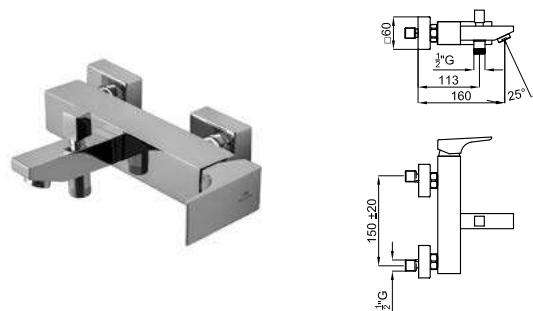

EX	100313214	хром		1.8	206,00 €
	100313237	чёрный		1.8	278,00 €

EX	100313213	хром		2.2	261,00 €
	100313202	чёрный		2.2	352,00 €

Наружный однорычажный смеситель для душа с керамическим картриджем Ø35 мм. Подключение 1/2". Расстояние между выходами 150 +/-15 мм.

Наружный однорычажный смеситель для ванны / душа с керамическим картриджем Ø35 мм. Подключение 1/2", автоматический переключатель и аэратор "plus". Расстояние между выходами 150 +/-15 мм.