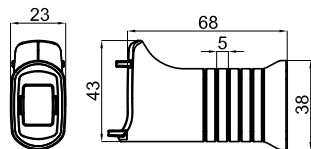

ДОПОЛНИТЕЛЬНЫЕ ЭЛЕМЕНТЫ

100308646		хром		0.1	19,00 €
100308661		белый		0.1	11,00 €
100308647		чёрный		0.1	21,00 €

Втулка для провод. полонецсушит.