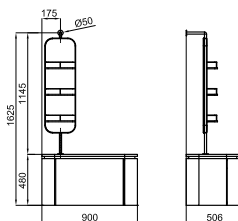

100312939

forest

56.0

4.762,00 €

КОМПЛЕКТ МЕБЕЛИ FORMA FOREST: (10031949) Подвесной модуль 90 см для встраиваемой раковины. Наружная поверхность столешницы Project Tech. Включает центральный и внутренним ящики с доводчиками и два боковых ящика с полками и доводчиками + (100312966) Вращающееся на 360° зеркало с полками сзади для установки с Подвесной модуль 90 см для встраиваемой раковины Forma.