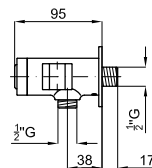

EX

100243874

хром

0.5

152,00 €

Настенный держатель ручного душа с подводом воды. Включает систему touch&feel с кнопкой управления выводом воды. Пропускная способность при 3 бар - 13,2 л/мин.