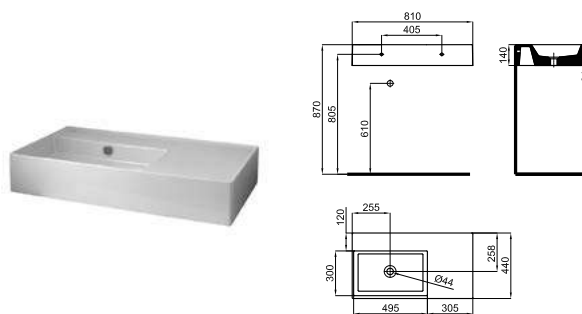

100200808 белый 22.0 32 526,00 €

THIN

100285136 белый матовый 22.0 32 921,00 €

100285140 чёрный 22.0 32 921,00 €

Раковина 80см подвесная с перемещенным углублением налево, слив и крепления 100041225.

100272268 белый 22.0 32 526,00 €