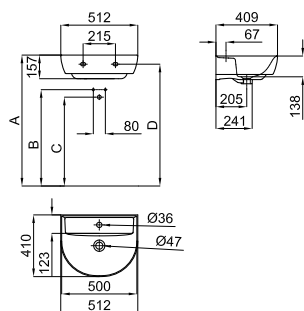

ACRO COMPACT

100307768 белый 11.8 28 115,00 €

Раковина 50см со сливом и с креплениями 100041225.