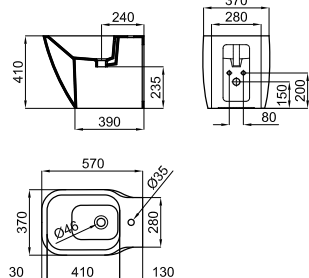

ESSENCE C

Рекомендуется

S - H

100041214
стр. 87