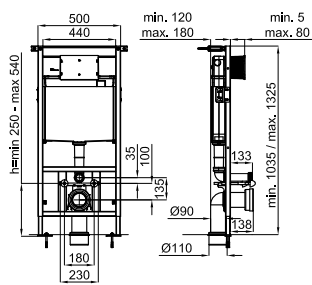

100104502 хром 0.4 560 105,00 €

100104503 чёрный 0.4 560 119,00 €

100104501 белый 0.4 560 92,00 €

OVAL - Двойная кнопка смыва

100104504 хром 0.4 560 101,00 €

100104506 белый 0.4 560 78,00 €

RONDO - Двойная кнопка смыва