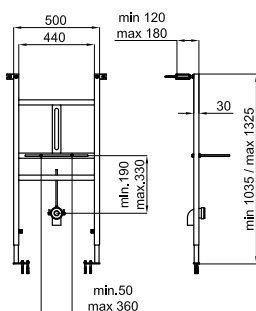

100308332

266,00 €
11.0 15

Инсталляция без системы смыва для подвешного писсуара, установка в фальшстену. В комплект входит комплект крепежа и подключения писсуара.