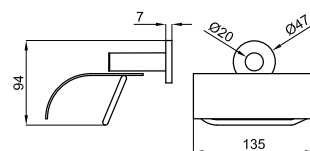

100042185 хром 0.4 **56,00 €**

Держатель туалетной бумаги с крышкой