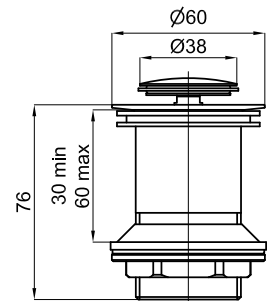

ROUND INOX

AISI 316 HOJ **EX** 100281181

● полированная нержавеющая сталь

0.3

50,00 €

Подвод воды настенный, для гибкого шланга

AISI 304 100281171

● полированная нержавеющая сталь

2.9

28,00 €

150 см. - Гибкий шланг с двойным швом и системой антискручивания

AISI 304 100286924

● полированная нержавеющая сталь

1.0

128,00 €

Сифон для раковины

AISI 304 100286926

● полированная нержавеющая сталь

0.4

37,00 €

Донный клапан с переливом

AISI 304 100286962

● полированная нержавеющая сталь

0.4

36,00 €

Донный клапан без перелива

EX AISI 304 100311354

● полированная нержавеющая сталь

0.9

174,00 €

ROUND INOX - Комплект гигиенического душа с одним подводом воды. Включает гигиенический душ 100311337, шланг 122см в металлической обмотке, запорный вентиль и держатель.

AISI 304 100311337

● полированная нержавеющая сталь

0.3

54,00 €

ROUND INOX - лейка гигиенического душа