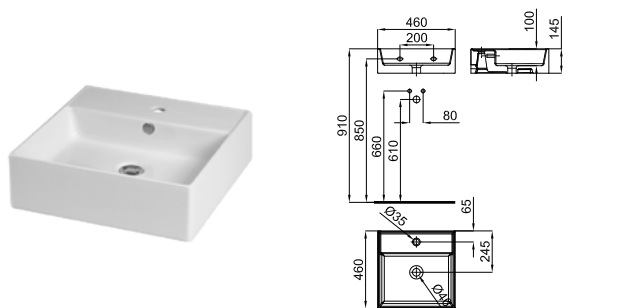

PURE LINE

100189721
белый
14.0
28
338,00 €

↓↑ THIN

Подвесная раковина 46x46 см с тонким краем и переливом. В комплект поставки входит крепеж 100041225.

100189687
белый
18.0
24
457,00 €

↓↑ THIN

Подвесная раковина 60x46 см с тонким краем и переливом. В комплект поставки входит крепеж 100041225.