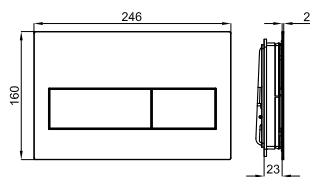

SMART LINE

100188383	● полированная нержавеющая сталь	0.4 560	198,00 €
100274739	● золото	0.4 560	365,00 €
100274895	● матовое золото	0.4 560	358,00 €
100272263	● титан	0.4 560	365,00 €
100274942	● матовый титан	0.4 560	358,00 €
100272227	● медь	0.4 560	365,00 €
100274943	● брашированная медь	0.4 560	358,00 €

TONO - Двойная кнопка смыва

	100303024	● белый	0.4 560	376,00 €
	100303015	● чёрный	0.4 560	350,00 €

GLASS - Двойная кнопка смыва