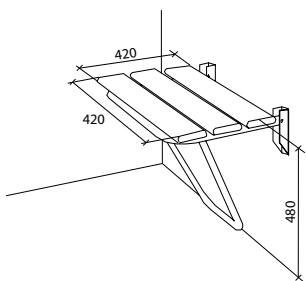

100042190 белый эпоксид 3.5 **531,00 €**

100042189 хром 3.5 **626,00 €**

Сидение откидное