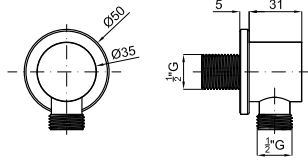

ROUND INOX

AISI 316 HOJ **EX** 100281181

● полированная нержавеющая сталь

0.3

50,00 €

Подвод воды настенный, для гибкого шланга

AISI 304 100281171

● полированная нержавеющая сталь

2.9

28,00 €

150 см. - Гибкий шланг с двойным швом и системой антискручивания