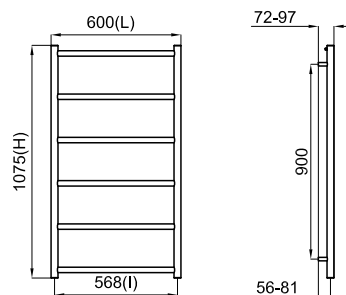

●	●
L mm	600	600
I mm	568	568
H mm	1075	1075
Tube N°	6	6
Watt ΔT = 50 K	215W	204W
Resist. W	-	-
Fij. N°	4	4

Code	Material	Light	Water	Price
(I) 100284607	полированная нержавеющая сталь	3.0	36	721,00 €
100284608	хром	3.0	36	775,00 €
E1 100289752	полированная нержавеющая сталь	4.9	36	950,00 €
100289793	хром	4.9	36	1.010,00 €
EL1 100289803	полированная нержавеющая сталь	4.9	36	956,00 €
100289765	хром	4.9	36	1.017,00 €
M1 100289839	полированная нержавеющая сталь	3.3	36	950,00 €
100289728	хром	3.3	36	997,00 €
ML1 100289838	полированная нержавеющая сталь	3.3	36	958,00 €
100289763	хром	3.3	36	1.004,00 €

Code	Material	Light	Water	Price
(I) 100284641	полированная нержавеющая сталь	4.7	36	910,00 €
100284642	хром	4.7	36	990,00 €
E1 100289714	полированная нержавеющая сталь	7.5	36	1.150,00 €
100289745	хром	7.5	36	1.231,00 €
EL1 100289727	полированная нержавеющая сталь	7.5	36	1.163,00 €
100289764	хром	7.5	36	1.245,00 €
M1 100289729	полированная нержавеющая сталь	5.0	36	1.150,00 €
100289784	хром	5.0	36	1.218,00 €
ML1 100289786	полированная нержавеющая сталь	5.0	36	1.157,00 €
100289749	хром	5.0	36	1.227,00 €

● Дополнительные элементы, входящие в комплект: