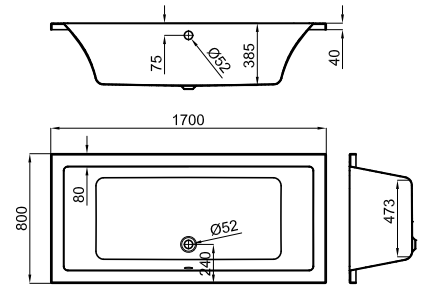

ALMA

ОБОРУДОВАНИЕ

	FUSION	CARE+
ФОРСУНКА ГИДРО	6	-
ФОРСУНКА ВОЗДУХ	8	-
ЛАМПА ЦВЕТОТЕРАПИИ	-	6
ФОРСУНКА ВОЗДУХ	-	2
ФОРСУНКА ВОЗДУХ	-	24

ALMA

170 X 70 · 40H

170 X 75 · 40H

170 X 80 · 40H

180 X 80 · 40H