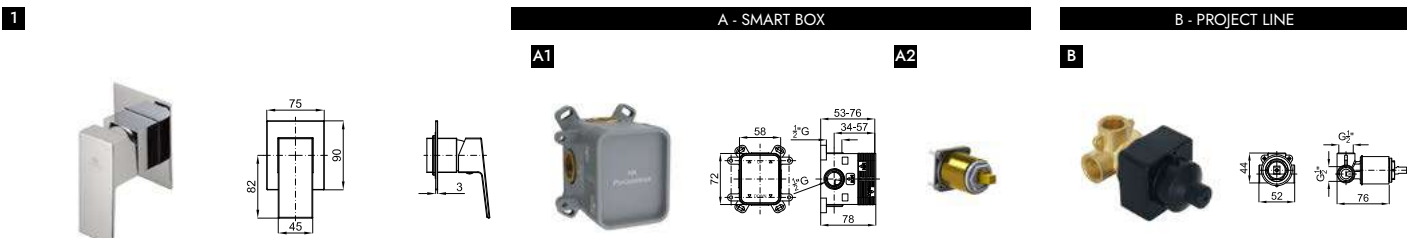

1	Наружная часть встроенного смесителя для душа		EX	100266828	хром	0.4	138,00 €
				100266837	чёрный	0.5	176,00 €
A1	SMART BOX - Универсальный встроенный корпус быстрой установки для смесителя с 1 выходом. С керамическим картриджем Ø35 мм и подключением 1/2". Пропускная способность при давлении 3 бар составляет 22,1 л/мин. В комплект входят 2 глушителя шума и заглушка 1/2".			100124166		1.3	94,00 €
A2	SMART BOX - Универсальный встроенный элемент для встроенного корпуса смесителя 100124166			100124169		0.4	57,00 €
B	PROJECT LINE - Внутренняя часть встроенного смесителя для душа с керамическим картриджем 35мм и подключениями 1/2". Пропускная способность при 3х барах со смешанной водой 21л/мин			100107937		0.6	26,00 €