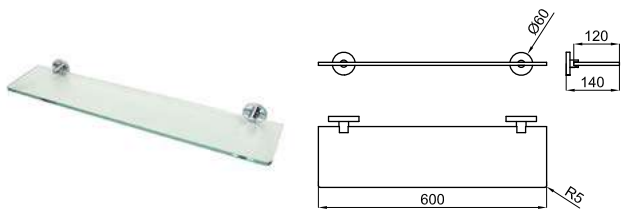

HOTELS

100114691 хром 1.9 68,00 €

Полка 60 см