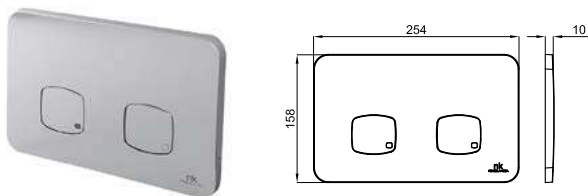

TONO - Двойная кнопка смыва

	100303024	● белый	0.4 560	376,00 €
	100303015	● чёрный	0.4 560	350,00 €

GLASS - Двойная кнопка смыва

SMART LINE

100173670 хром 0.4 560 97,00 €

100173680 белый 0.4 560 79,00 €

NK CONCEPT - Двойная кнопка смыва