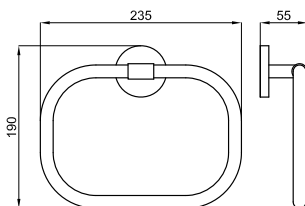

100102359	хром	0.4	59,00 €

Держатель полотенец кольцевой для раковины