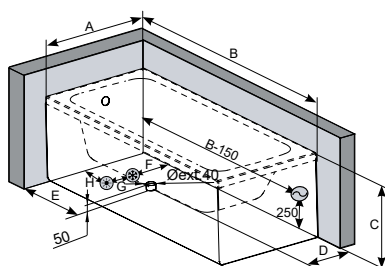

правая

	подключения горячей воды
	подключения холодной воды
	Сливного
	Электрической проводки

mm	A	B	C	D	E	F	G	H
1400x700	1400	700	540	350	600	500	100	100
1500x700	1500	700	540	350	600	500	100	100
1600x700	1600	700	540	350	600	500	100	100
1600x750	1600	750	540	375	600	500	100	100
1700x700	1700	700	540	350	600	500	100	100
1700x750	1700	750	540	375	600	500	100	100
1800x800	1800	800	540	400	600	500	100	100