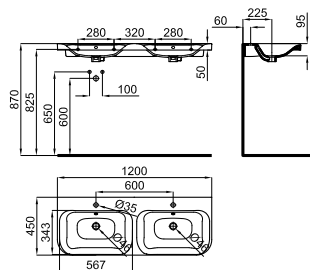

266,00 €

Раковина 60 см с чашей по центру, подвесная или на столешницу, отверстием под смеситель и сливом-переливом. Задняя часть с отверстиями и не покрыта эмалью. В комплект входит крепеж 100041225.

Раковина 80 см с чашей по центру, подвесная или на столешницу, отверстием под смеситель и сливом-переливом. Задняя часть с отверстиями и не покрыта эмалью. В комплект входит крепеж 100041225.