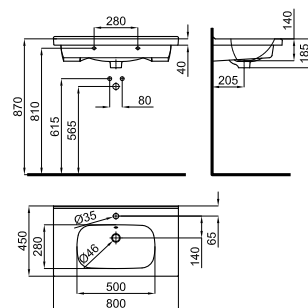

NK CONCEPT

100320692
белый
19.6 18
154,00 €

Раковина 65см подвесная со сливом и креплениями 100041225.

100316804
белый
22.0 18
168,00 €

Раковина 80см подвесная со сливом и креплениями 100041225.