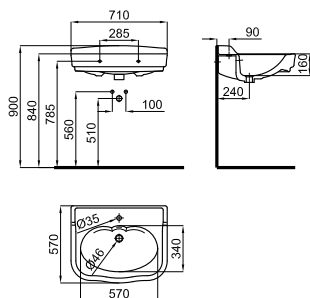

ANTIC

100310958   белый   26.0 22   **558,00 €**

Умывальная раковина-консоль 70 см, подвесная, с переливом. В комплект включен набор крепежных элементов 100041225. С одним отверстием для смесителя.

100310960   белый   26.0 22   **577,00 €**

Умывальная раковина-консоль 70 см, подвесная, с переливом. В комплект включен набор крепежных элементов 100041225. С тремя отверстиями для смесителя.