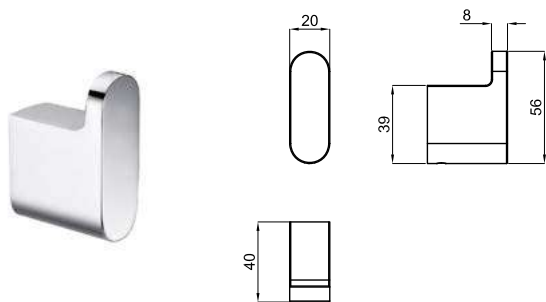

NK CONCEPT

100328469 хром 0.2 **34,00 €**

100328503 чёрный 0.2 **43,00 €**

Крючок