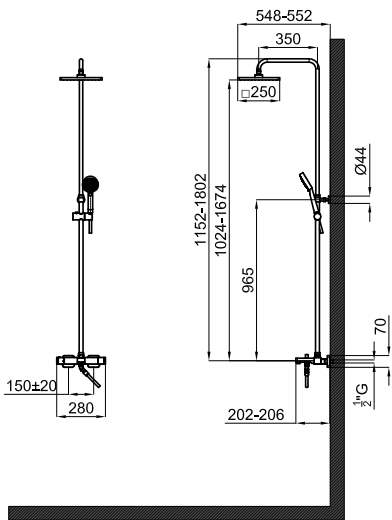

180h x 29 x 20,6

L 103 cm
W 45 cm
H 11 cm

0.05 m³

100272158

хром

8.5

1.714,00 €

100272143

чёрный

8.5

2.116,00 €

Душевая стойка с термостатическим смесителем со встроенной восковой термопарой. Раздвижная стойка с регулируемым держателем ручного душа, лейка, излив и ручной душ. Подключения 1/2", расстояние между ними 150±20 мм. Включает обратный клапан и предохранитель на 38°C. Пропускная способность при 3 бар: ручной душ 8,6 л/мин, лейка 9 л/мин, излив 16,8 л/мин