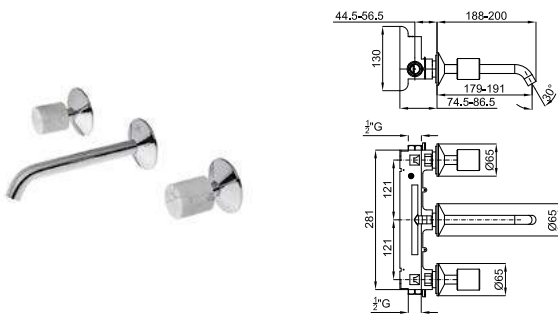

eco FLOW		100324530	хром_каррара	2.7	1.215,00 €
		100324551	золото_каррара	2.7	1.720,00 €
		100324532	матовое золото_каррара	2.7	2.093,00 €
		100324552	брашированная медь_каррара	2.7	2.093,00 €

CARRARA - Смеситель, скрытого монтажа, для раковины на 3 отверстия, настенный с керамическим картриджом. Связь 1/2", без клапана слива и аэратор "plus". Пропускная способность при 3 барах 5 л/мин.