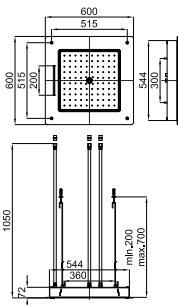

100344486 NEW	хром	17.4	2.804,00 €

Верхний душ встраиваемый в потолок 60x60см. Основные функции: дождь, каскад и центральная струя. Дополнительная функция: хромотерапия. В комплект входит пульт управления хромотерапией с защитой IP67. Напряжение питания 110-230 В. Смеситель не входит в комплект. Для обеспечения работы душа необходимо заказывать смеситель с 3 выходами. Минимально необходимая пропускная способность для каскада - 21 л/мин и 16л/мин для функции дождя и центральной струи.

AISI 304

100089933	хром	12.7	2.550,00 €
EX XXL			
100340405 NEW	чёрный	12.7	2.767,00 €
100181041	медь	12.7	4.098,00 €
100181042	титан	12.7	4.098,00 €

Распылитель с функцией дождя и каскада, с соединениями 1/2". Пропускная способность при 3 барах, функция дождь: 10,8 л/мин. и функция каскад 11,4 л/мин