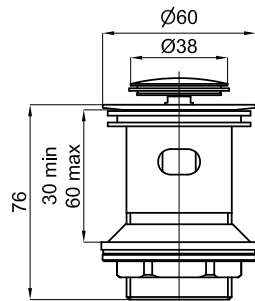

ROUND INOX

AISI 316 HOJ **EX** 100281181

● полированная нержавеющая сталь

0.3

50,00 €

Подвод воды настенный, для гибкого шланга

AISI 304 100281171

● полированная нержавеющая сталь

2.9

28,00 €

150 см. - Гибкий шланг с двойным швом и системой антискручивания

AISI 304 100286924

● полированная нержавеющая сталь

1.0

128,00 €

Сифон для раковины

AISI 304 100286926

● полированная нержавеющая сталь

0.4

37,00 €

Донный клапан с переливом

AISI 304 100286962

● полированная нержавеющая сталь

0.4

36,00 €

Донный клапан без перелива

EX AISI 304 100311354

● полированная нержавеющая сталь

0.9

174,00 €

ROUND INOX - Комплект гигиенического душа с одним подводом воды. Включает гигиенический душ 100311337, шланг 122см в металлической обмотке, запорный вентиль и держатель.

AISI 304 100311337

● полированная нержавеющая сталь

0.3

54,00 €

ROUND INOX - лейка гигиенического душа