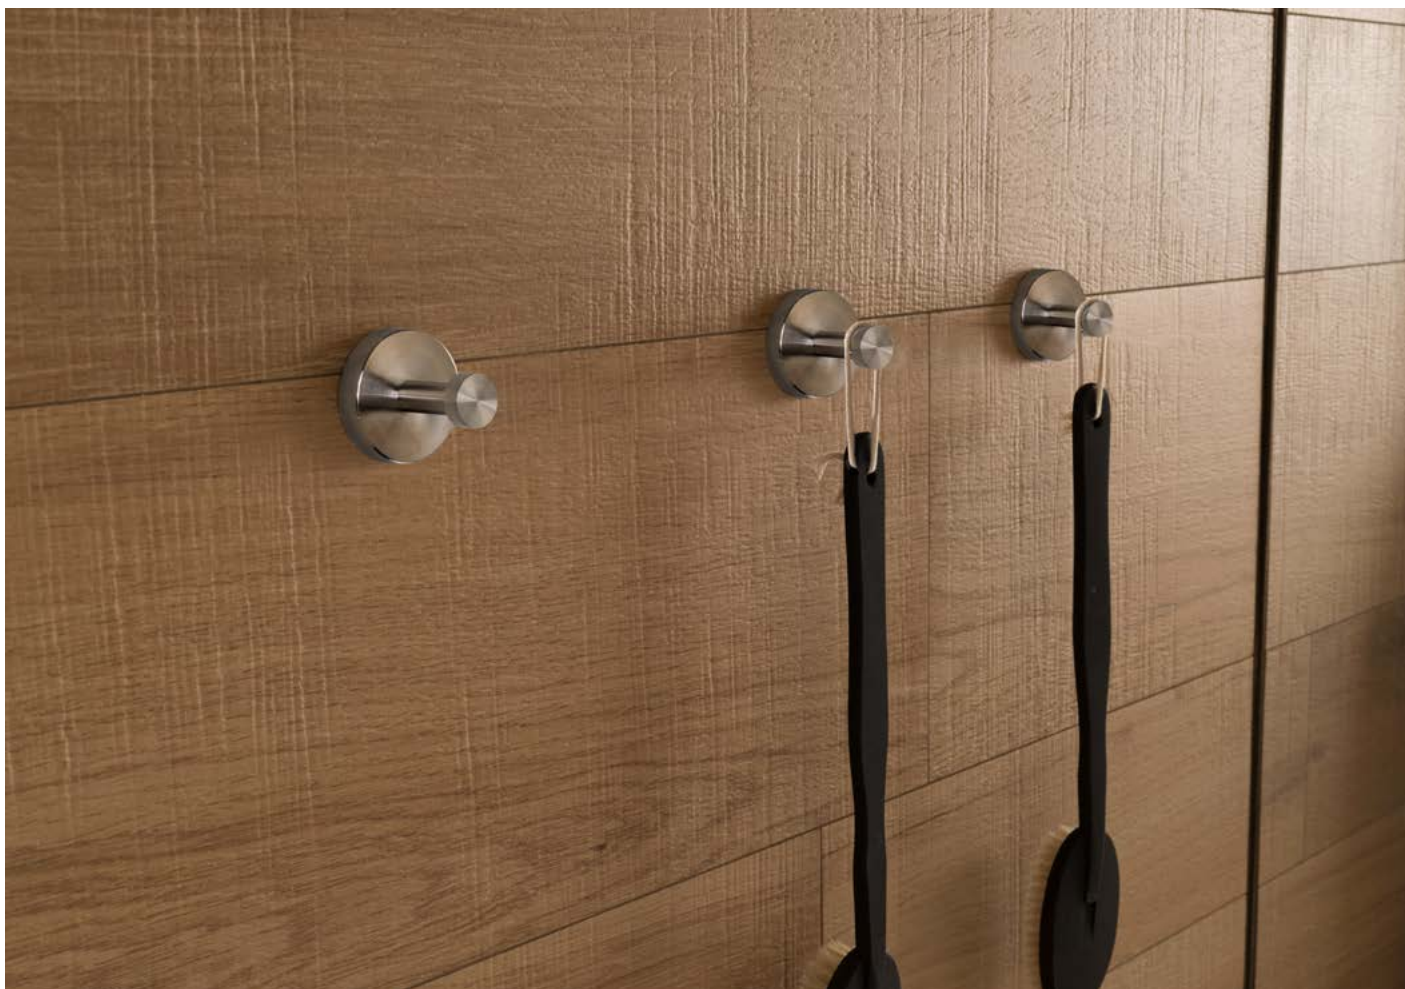

ROUND INOX

Доступные варианты отделки в зависимости от модели.

*

полированная сталь

* Представление цвета отделки изделий в каталоге, могут отличаться тональностью и блеском, в сравнении с оригинальным цветом.