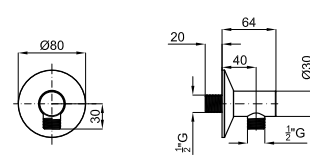

AISI 316 HOJ EX	100281181	полированная нержавеющая сталь	0.3	50,00 €

ROUND INOX - Подвод воды настенный, для гибкого шланга

HOJ EX	100238769	хром	0.3	82,00 €
	100238773	золото	0.3	93,00 €
	100299357	матовое золото	0.3	142,00 €
	100258809	брашированная медь	0.3	142,00 €

LIGNAGE - Подвод воды настенный, для гибкого шланга