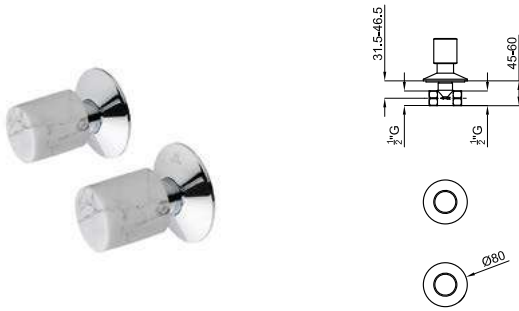

LIGNAGE

designed by Ramón Esteve

EX	100324543	хром_каррара	1.9	956,00 €
	100324544	золото_каррара	1.9	1.323,00 €
	100324536	матовое золото_каррара	1.9	1.660,00 €
	100324535	брашированная медь_каррара	1.9	1.660,00 €

CARRARA - Комплект запорных вентилей 1/2" скрытого монтажа. Пропускная способность при 3 барах 59,94 л/мин.