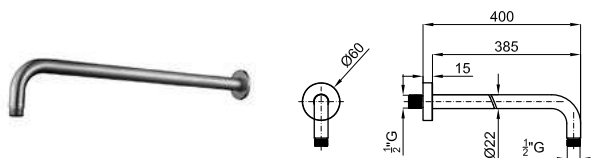

ГАММА "КРОНШТЕЙНЫ"

AISI 316 EX 100281144 полированная нержавеющая сталь 0.3 **78,00 €**

Кронштейн 40см для настенного монтажа

EX 100039088 хром 0.5 **63,00 €**

100213248 чёрный 0.5 **89,00 €**

100253667 белый 0.5 **81,00 €**

100327522 золото 0.5 **112,00 €**

100280750 медь 0.5 **112,00 €**

100280742 титан 0.5 **112,00 €**

100327505 матовое золото 0.5 **122,00 €**

100280741 брашированная медь 0.5 **122,00 €**

100281803 матовый титан 0.5 **122,00 €**

Кронштейн 40см для установки на стене, Rondo