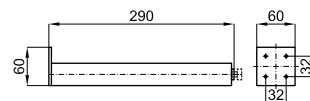

100330170 белый матовый 11.6 12 **391,00 €**

Столешница на 120см, материал Mineral Stone. С отверстием для 2 раковин. вместимо, с 2 мебельями Marne на 60см.

100292814 алюминий 0.3 100 **98,00 €**

Консоль из 2-х передних ножек из алюминия на 29 см для мебели Marne с 2 или 4 ящиками (570mm).