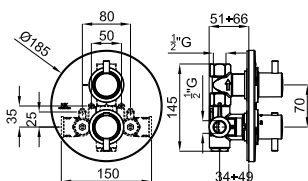

< 1 > **EX** 100293437 хром 2.9 **425,00 €**

MARNE - Смеситель с термостатом, скрытого монтажа, на 1 выход. Связь 1/2". Пропускная способность при 3 барах - 27,8 л/мин. Включает обратный клапан и предохранитель на 38°C