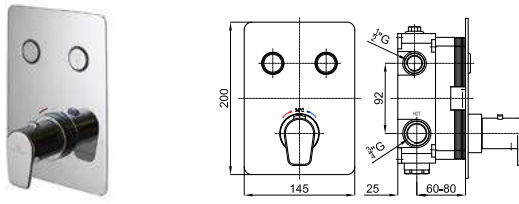

SMARTBOX

< 2 > **EX** 100243881 хром 4.7 **712,00 €**

Смеситель-термостат скрытого монтажа с двумя выходами. Термостатический картридж с восковым термoeлементом. Подводы воды 3/4", выходы - 1/2". Включает встроенный корпус типа Smart box и наружные части. Пропускная способность каждого из выходов при 3 бар - 20 л/мин. Выходы могут быть использованы одновременно. Поставляется с кнопками с пиктограммами ручной душ и дождь, в комплекте кнопка с пиктограммой каскад. Возможность комбинировать с арт. 100243874, 100243838, 100284604 или 100243839 открыв дополнительный выход в нижней части