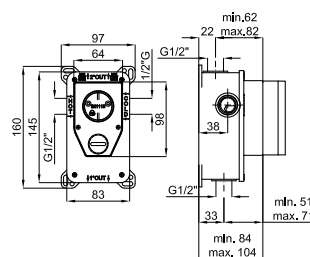

2

Внутренняя часть встроенного смесителя для душа с керамическим картриджем 35мм и подключениями 1/2". Пропускная способность при 3х барах со смешанной водой 26 л/мин

100341353 **NEW**

133,00 €

1

2

1

Наружная часть встроенного смесителя для ванны/душа