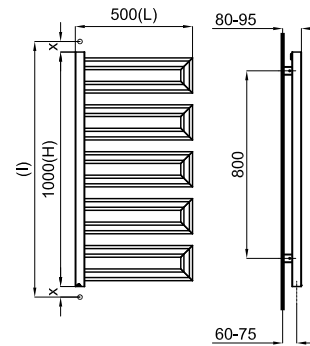

NK CONCEPT

AISI
304

500x1000 mm.

L mm	500
I mm	1090
H mm	1000
Tube N°	10
Watt $\Delta T = 50 K$	348
Resist. W	-
Fij. N°	2

(.)	100181055	хром	8.5	21	1.739,00 €
E1	100215438	хром	13.8	21	1.920,00 €
EL1	100215439	хром	13.8	21	1.928,00 €
M1	100215447	хром	8.8	21	1.906,00 €
ML1	100215456	хром	8.8	21	1.914,00 €

Крепление только с левой стороны.

Эти модели, не подходят для моно-трубных систем

Дополнительные элементы, входящие в комплект:

(E1)
(M1)

(EL1)
(ML1)