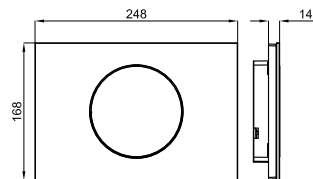

I-SMART 100290740

203,00 €

I-COMFORT LINE Панель смыва с одной кнопкой и ИК-разрядная система для рамы с системой удаления запаха.

100338129 NEW

166,00 €

I-COMFORT LINE Панель смыва с одной кнопкой и ИК-разрядная система для рамы с системой удаления запаха.