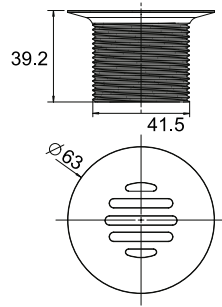

ДОПОЛНИТЕЛЬНЫЕ ЭЛЕМЕНТЫ

100040380

хром

0.2

26,00 €

Открытый донный клапан с решеткой без перелива 40 мм.