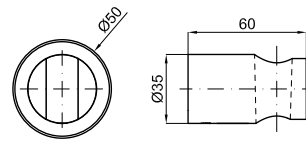

AISI 316	100281145	полированная нержавеющая сталь	2.9	49,00 €

ROUND INOX - Настенный держатель для ручного душа