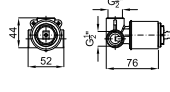

HOTELS

EX 100150523 хром 0.7 **90,00 €**

Излив для ванны. Пропускная способность при 3 барах 22 л/мин.

100108291 хром 0.8 **54,00 €**

Комплект для душа Hotels. Включает держатель для душа, ручной душ с одной функцией 100113767 и гибкий шланг 100137893

1

A - SMART BOX

B - PROJECT LINE

A1

A2

B

1 Наружная часть встроенного смесителя для душа

EX 100123922 хром 0.4 **108,00 €**

A1 SMART BOX - Универсальный встроенный корпус быстрой установки для смесителя с 1 выходом. С керамическим картриджем Ø35 мм и подключением 1/2". Пропускная способность при давлении 3 бар составляет 22,1 л/мин. В комплект входят 2 глушителя шума и заглушка 1/2".

100124166 1.3 **94,00 €**

A2 SMART BOX - Универсальный встроенный элемент для встроенного корпуса смесителя 100124166

100124169 0.4 **57,00 €**

B PROJECT LINE - Внутренняя часть встроенного смесителя для душа с керамическим картриджем 35мм и подключениями 1/2". Пропускная способность при 3х барах со смешанной водой 21л/мин

100107937 0.6 **26,00 €**

1

A - SMART BOX

B - PROJECT LINE

A1

A2

B

1 Наружная часть встроенного смесителя для ванны/душа

EX 100123914 хром 0.7 **143,00 €**

A1 SMART BOX - Универсальный встроенный корпус быстрой установки для смесителя с 2 или 3 выходами. С керамическим картриджем Ø35 мм и подключением 1/2". Пропускная способность всех трех выходов при давлении 3 бар составляет 20,1 л/мин. В комплект входят 2 глушителя шума и 2 заглушки 1/2".

100124167 2.0 **119,00 €**

A2 SMART BOX - Универсальный встроенный элемент для встроенного корпуса смесителя 100124167

100124170 0.9 **145,00 €**

B PROJECT LINE - Внутренняя часть встроенного смесителя для ванны/душа с керамическим картриджем 35мм автоматическим инвертором и подключениями 1/2". Пропускная способность при 3х барах со смешанной водой: ванная 20л/мин и душ 18л/мин.

100107958 1.0 **70,00 €**