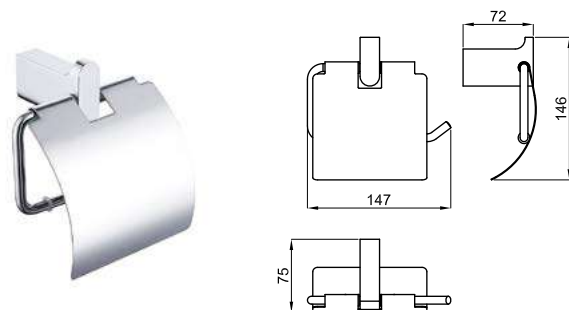

100328447 хром 0.6 **87,00 €**

Держатель туалетной бумаги с крышкой