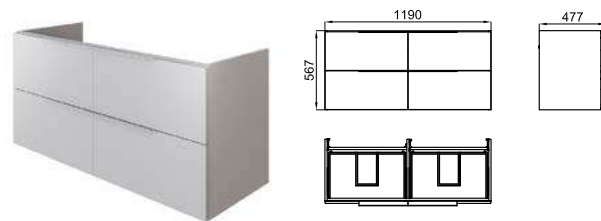

100330170 белый матовый 11.6 12 **391,00 €**

Столешница на 120см, материал Mineral Stone. С отверстием для 2 раковин. вместимо, с 2 мебельями Marne на 60см.

100292814 алюминий 0.3 100 **98,00 €**

Консоль из 2-х передних ножек из алюминия на 29 см для мебели Marne с 2 или 4 ящиками (570mm).