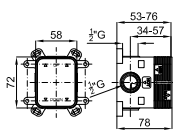

A - SMART BOX

A1

A2