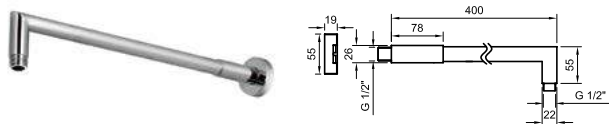

	100039088		хром		63,00 €
	100213248		чёрный		89,00 €

Кронштейн 40см для установки на стене, Rondo

ROUND

Доступные варианты отделки в зависимости от модели.

*

хром

чёрный

золото