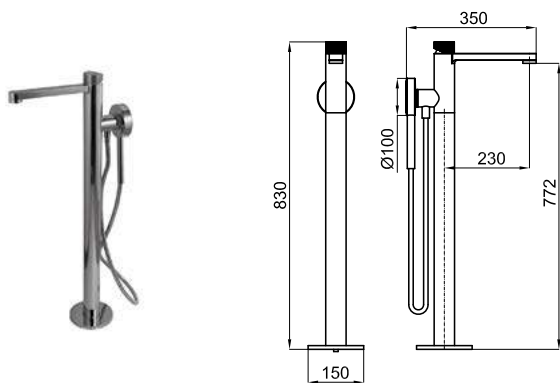

КОНЦЕПЦИЯ НАПОЛЬНЫЕ СМЕСИТЕЛИ ДЛЯ ВАННЫ

TONO

100184792	хром	2.814,00 €
100190636	медь	3.832,00 €
100190612	титан	3.832,00 €