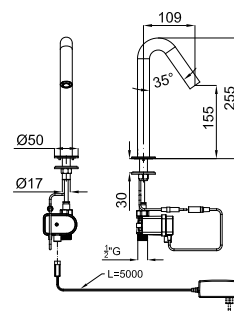

I-SMART	100308557		хром		1.5	663,00 €
	100308571		сатин нерж. сталь		1.5	872,00 €

ROUND - Настольный смеситель Round, питание от батарейки 9V(LR61), для холодной или смешанной воды, 1.89 л/м (0.5 галлон / мин), 0.5-5.0 бар (7- 72.5 PSI), диапазон работы сенсора 30-100 мм +/- 10мм 1.18-3.94" настраивается при помощи пульта (не входит в комплект поставки), максимальная температура воды 70°C, автоотключение 90с (настраивается при помощи пульта), трансформатор 100305240 включен в комплект