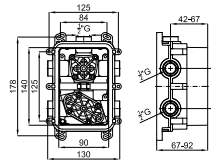

SMART BOX SLIM

2

3