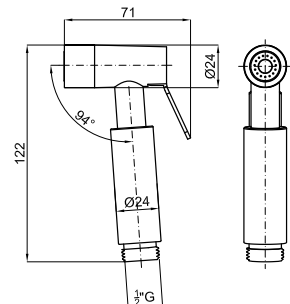

AISI 304 100311337

● полированная нержавеющая сталь

0.3

54,00 €

ROUND INOX - лейка гигиенического душа