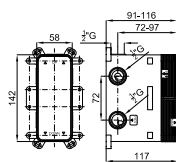

A - SMART BOX

A1

A2

B - PROJECT LINE

B