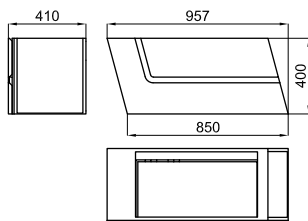

100347676 NEW дуб_чёрный 15.0 6 **2.037,00 €**

Подвесной модуль 85см. Проект Tech внешней поверхности крышки. Ящик с ручкой и медленным закрытием.

LOUNGE

Доступные варианты отделки в зависимости от модели.