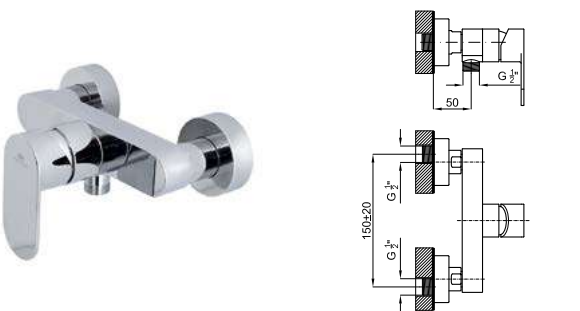

100126420

хром

140,00 €

Однорычажный смеситель для биде с керамическим картриджем Ø25 мм. Подключение 3/8", длина шлангов 370-мм, без автоматического клапана слива и с аэратор "plus". Пропускная способность при 3 барах 9 л/мин.