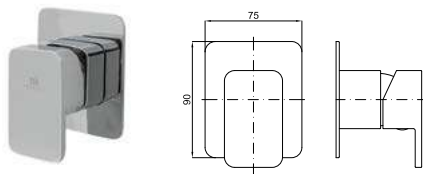

LOUNGE

designed by Simone Micheli

1

A - SMART BOX

B - PROJECT LINE

A1

A2

B

1 Наружная часть встроенного смесителя для душа

EX	100140134	хром	0.5	142,00 €
	100347349 NEW	чёрный	0.5	204,00 €
	100280845	медь	0.5	223,00 €
	100268602	титан	0.5	223,00 €
	100281132	брашированная медь	0.5	245,00 €
	100281097	матовый титан	0.5	245,00 €
	100124166		1.3	94,00 €
	100124169		0.4	57,00 €
	100107937		0.6	26,00 €

A1 SMART BOX - Универсальный встроенный корпус быстрой установки для смесителя с 1 выходом. С керамическим картриджем Ø35 мм и подключением 1/2". Пропускная способность при давлении 3 бар составляет 22,1 л/мин. В комплект входят 2 глушителя шума и заглушка 1/2".

A2 SMART BOX - Универсальный встроенный элемент для встроенного корпуса смесителя 100124166

B PROJECT LINE - Внутренняя часть встроенного смесителя для душа с керамическим картриджем 35мм и подключениями 1/2". Пропускная способность при 3х барах со смешанной водой 21л/мин

1

A - SMART BOX

B - PROJECT LINE