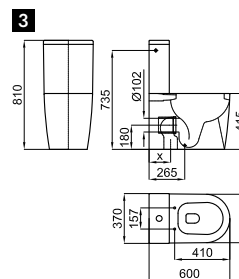

белый

803,00 €

2 Сиденье для унитаза, с микролифтом

SOFT CLOSE 100311404

белый

176,00 €

SET

1 Комплект из напольного унитаза с направляемым выходом, смывной бачок с левым нижним подводом 4,5/3 L.