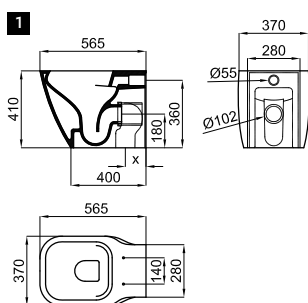

ESSENCE C

Необходимо

S - V
стр. 92

S - H
100041216
стр. 86

1 Унитаз независимый "rimless". Выход направляется с креплениями 100239113.

BTW 100312623	белый	31.0 16	757,00 €
100312617	белый матовый	31.0 16	910,00 €
100312609	чёрный	31.0 16	1.250,00 €

2 Сиденье для унитаза с микролифтом

100137567	белый	3.2 144	188,00 €
100180520	белый матовый	3.2 144	258,00 €
100312704	чёрный	3.2 144	347,00 €
100239090	белый_медь	3.2 144	266,00 €
100239100	белый_титан	3.2 144	266,00 €