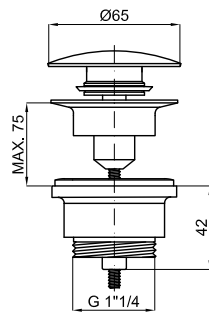

белый

0.5

62,00 €

100312895

белый матовый

0.5

62,00 €

Универсальный донный клапан (clicker)