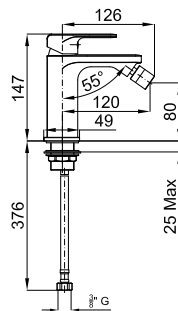

NK CONCEPT N