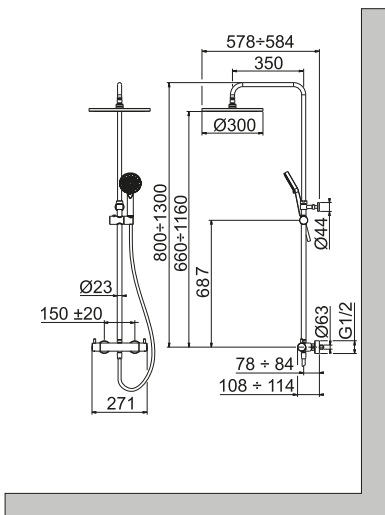

130h x 27,1 x 58,4

L 77 cm
W 40 cm
H 9 cm
0.03 m³

100220170

хром

8.8 782,00 €

100245943

чёрный

8.8 1.266,00 €

Душевая стойка с термостатическим смесителем со встроенной восковой термопарой с технологией savetouch, круглая лейка, раздвижная стойка с регулируемым держателем ручного душа и ручной душ "JOY S". Включает обратный клапан и предохранитель на 38°C. Подключения 1/2", расстояние между ними 150±20 мм. Пропускная способность при 3 бар: ручной душ 8,84 л/мин, лейка 8,68 л/мин