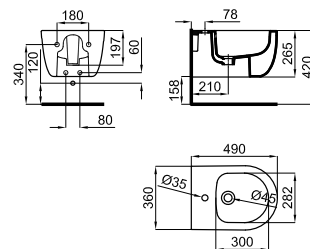

SOFT CLOSE **100311404** белый 2,7 168 **176,00 €**

Рекомендуется

S - H

100041214
 стр. 87

BTW **100160850** белый 23,0 16 **288,00 €**

Биде напольное с креплениями 100110005

100251873 белый 20,8 18 **298,00 €**