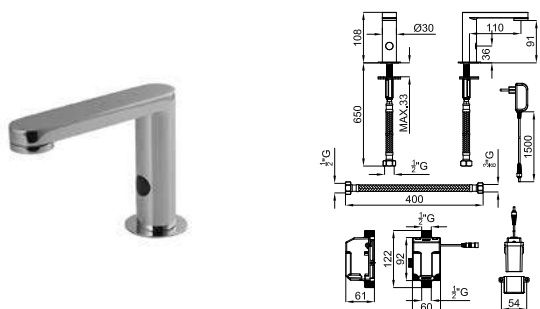

брашированная медь

матовый титан

* Представление цвета отделки изделий в каталоге, могут отличаться тональностью и блеском, в сравнении с оригинальным цветом.

TOUCHLESS

TOUCHLESS

506

TOUCHLESS

100307799