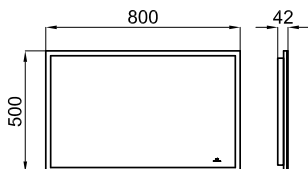

100207760

зеркало

6.9 45 636,00 €

I-SMART

TILE - Горизонтальное зеркало 80x50 см, со светодиодной подсветкой по периметру. II класс электробезопасности, IP44, 50 Вт, температура цвета 6000К, 220 V. системой предотвращающей запотевание. боковой датчик