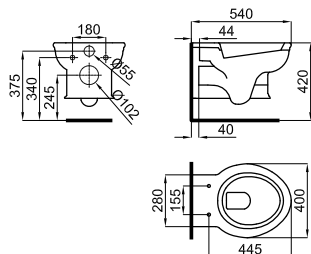

1 Унитаз подвесной. Включает крепления 100258251.

6/3L **100232021** белый 23.7 20 **568,00 €**

2 Сиденье для унитаза, с микролифтом

SOFT CLOSE **100233988** белый_хром 3.8 100 **289,00 €**

100233993 белый_золото 3.8 100 **417,00 €**

При установке инсталляций/бачков, проверьте максимальный диапазон установки уже включенных труб (сточных и подающих) с размерами, указанными на соответствующих планах:
Соединительная сточная труба: Если вам нужна более длинная труба при максимальном диапазоне установки до 245 мм, запросите трубу, соответствующую следующему коду 100213056.
Подающая труба: Если вам нужна более длинная труба при максимальном диапазоне установки до 260 мм, запросите трубу, соответствующую следующему коду 100213068.

Возможные изменения оттенка или цвета следует рассматривать как неотъемлемую часть производственного процесса определенных продуктов, таких как керамическая сантехника, как белого глянцевого, так матового цвета (белого, черного, серого...). Важно знать, что возможны вариации оттенка, насыщенности и яркости в зависимости от материала, на который наносится пигмент для окрашивания (керамика, карбамидоформальдегидная смола), и его производственной партии, включая возможные вариации между частями одного и того же элемента, такими как керамическая сантехника, сиденье, крышка либо и то, и другое.