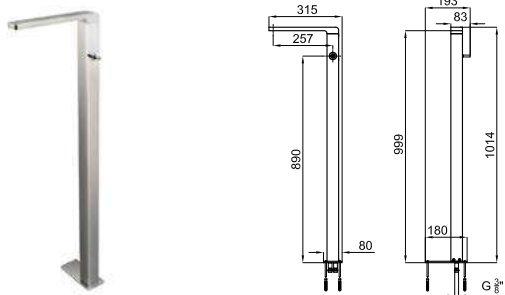

LOUNGE

designed by Simone Micheli

100063517	хром	10.0	2.133,00 €
100073040	белый	10.0	2.428,00 €
100333734 NEW	чёрный	10.0	2.888,00 €

Однорычажный смеситель для раковины, монтируемый в пол. Связь 3/8". Включает аэратор. Пропускная способность при 3 барах 12,23 л/мин.