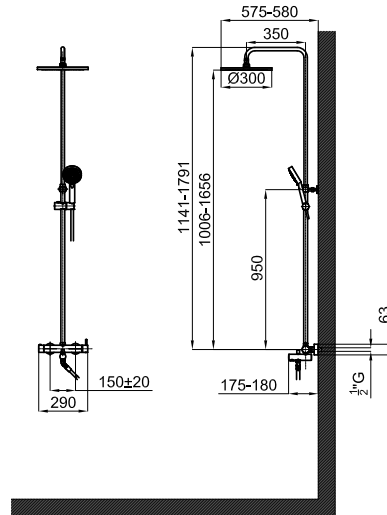

179h x 29 x 18

L 103 cm
W 45 cm
H 11 cm
0.05 m³

100272144

хром

7.0 1.263,00 €

100272171

чёрный

7.0 1.641,00 €

Душевая стойка с однорычажным смесителем. Раздвижная стойка с регулируемым держателем ручного душа, лейка, излив и ручной душ. Подключения 1/2", расстояние между ними 150±20 мм. Включает обратный клапан. Пропускная способность при 3 бар: ручной душ 7 л/мин, лейка 9 л/мин, излив 14,1 л/мин