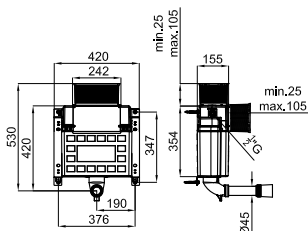

A Инсталляция уменьшенной высоты для независимого унитаза. В комплект входит комплект крепежа и трубы подключения к унитазу.

X 100189501

5.0 32 **189,00 €**

B Инсталляция уменьшенной высоты для независимого унитаза. В комплект входит комплект крепежа и трубы подключения к унитазу. Двойной выброс ECO (4,5 / 3 л)

X 100253659

5.0 30 **189,00 €**