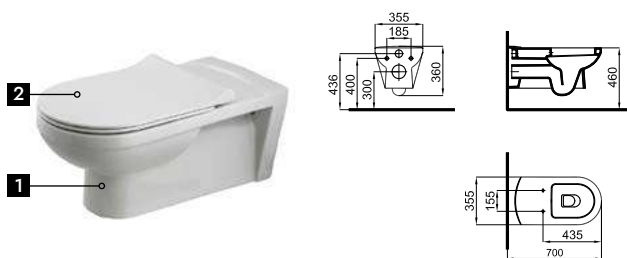

EASY

2

1 Подвесной унитаз 70 см.

4,5/3L

100325874

белый

31.2 12

451,00 €

2 Сиденье для унитаза, смикролифтом

SOFT CLOSE

100288631

белый

2.0 144

188,00 €