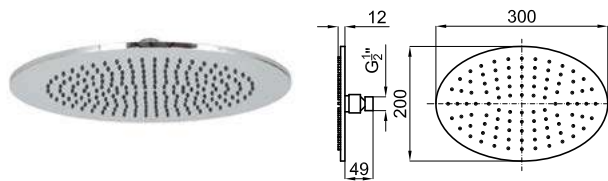

NEW SWAN

designed by ERRE

		100303958		хром		130,00 €
		100348330 NEW		чёрный		152,00 €

		100090355		хром		307,00 €
		100348356 NEW		чёрный		355,00 €

Верхний душ Oval 30x20 см, с шаровым соединением

Комплект для душа OVAL. Включает планку для душа с держателем, ручной душ OVAL 100305810 с 3 функцией и гибкий шланг с покрытием PVC и системой антискручивания 100137847