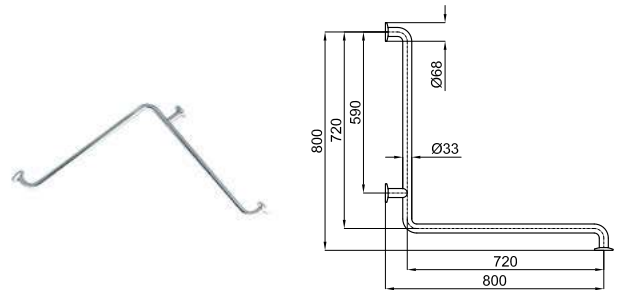

- 100042199 хром 2.0 **332,00 €**

Штанга горизонтальная угловая 70x74 см, без вертикальной штанги