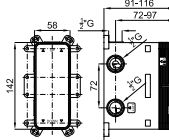

1 Наружная часть встроенного смесителя для ванны/душа

EX 100345120 **NEW** хром 0.8 **182,00 €**

A1 SMART BOX - Универсальный встроенный корпус быстрой установки для смесителя с 2 или 3 выходами. С керамическим картриджем Ø35 мм и подключением 1/2". Пропускная способность всех трех выходов при давлении 3 бар составляет 20,1 л/мин. В комплект входят 2 глушителя шума и 2 заглушки 1/2".

100124167 2.0 **119,00 €**

A2 SMART BOX - Универсальный встроенный элемент для встроенного корпуса смесителя 100124167

100124170 0.9 **145,00 €**

B PROJECT LINE - Внутренняя часть встроенного смесителя для ванны/душа с керамическим картриджем 35мм автоматическим инвертором и подключениями 1/2". Пропускная способность при 3х барах со смешанной водой: ванная 20л/мин и душ 18л/мин.

100107958 1.0 **70,00 €**