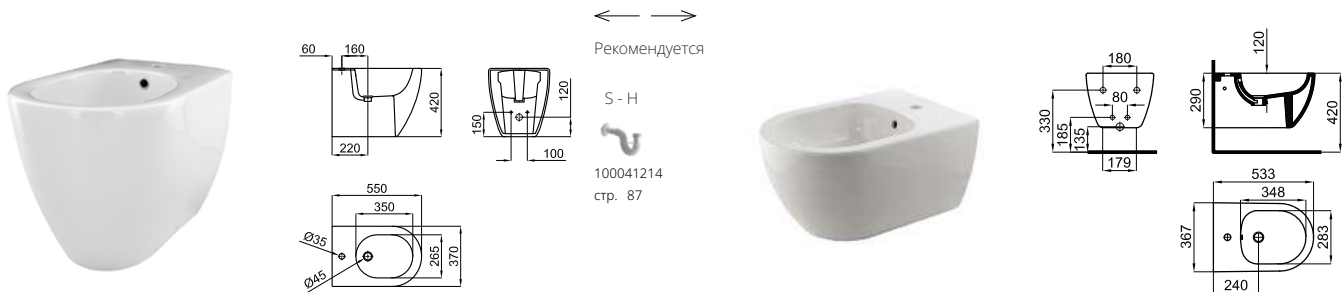

1 Унитаз подвесной С функцией встроенного биде с креплениями 100253901

4,5/3L
100093383
белый
26.0
18
487,00 €

2A Сиденье для унитаза без микролифта

100121996
белый
3.2
100
160,00 €

2B Сиденье для унитаза, с микролифтом

SOFT CLOSE
100122004
белый
3.5
100
186,00 €

2C Сиденье для унитаза, с микролифтом, slim

100283411
белый
2.8
168
192,00 €

При установке инсталляций/банков, проверьте максимальный диапазон установки уже включенных труб (сточных и подающих) с размерами, указанными на соответствующих планах: Соединительная сточная труба: Если вам нужна более длинная труба при максимальном диапазоне установки до 245 мм, запросите трубу, соответствующую следующему коду 100213056. Подающая труба: Если вам нужна более длинная труба при максимальном диапазоне установки до 260 мм, запросите трубу, соответствующую следующему коду 100213068.