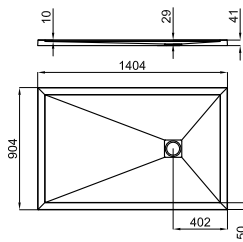

140 x 90

100286768 45.0 10 **894,00 €**