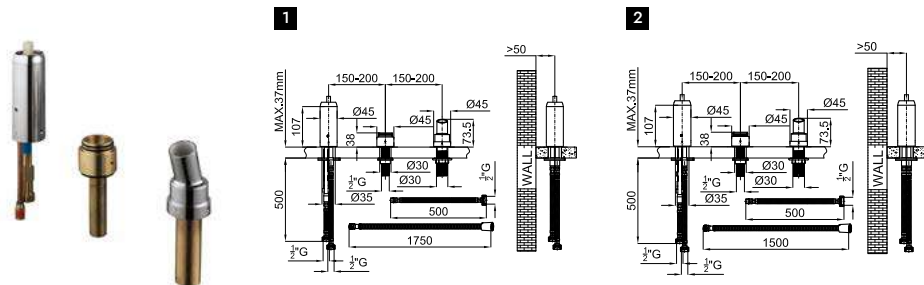

КОНЦЕПЦИЯ ВСТРАИВАЕМЫЕ ЭЛЕМЕНТЫ ВАННЫ

PROJECT LINE