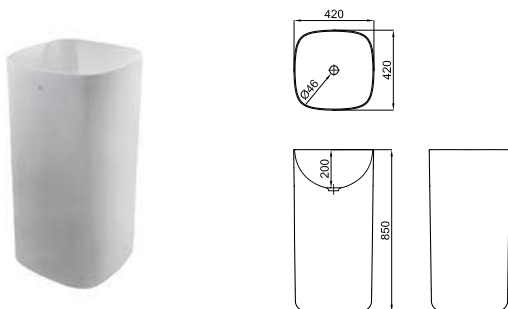

● ● ●	THIN	100200806	●	белый			45.0	2	2.447,00 €
			100229769	●	белый матовый			45.0	2	3.253,00 €
			100285137	●	чёрный			45.0	2	3.253,00 €

Напольная раковина без перелива. и сливной клапан типа «clicker» с керамической крышкой.

Необходимо

100136669
стр. 87