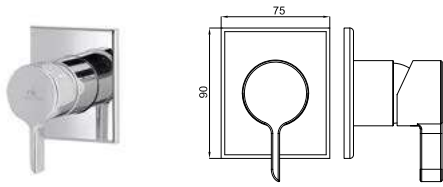

1

A - SMART BOX

A1

A2

B - PROJECT LINE

B

1 Наружная часть встроенного смесителя для душа

EX	100283352	хром	0.5	225,00 €
	100283353	чёрный	0.5	280,00 €
	100283360	матовый титан	0.5	354,00 €
A1	100124166		1.3	94,00 €
A2	100124169		0.4	57,00 €
B	100107937		0.6	26,00 €

A1 SMART BOX - Универсальный встроенный корпус быстрой установки для смесителя с 1 выходом. С керамическим картриджем Ø35 мм и подключением 1/2". Пропускная способность при давлении 3 бар составляет 22,1 л/мин. В комплект входят 2 глушителя шума и заглушка 1/2".

A2 SMART BOX - Универсальный встроенный элемент для встроенного корпуса смесителя 100124166

B PROJECT LINE - Внутренняя часть встроенного смесителя для душа с керамическим картриджем 35мм и подключениями 1/2". Пропускная способность при 3х барах со смешанной водой 21 л/мин

1