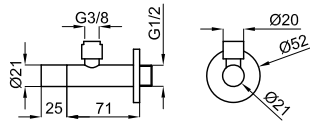

ДОПОЛНИТЕЛЬНЫЕ ЭЛЕМЕНТЫ

EX	100102324	хром	0.5	77,00 €
	100211403	чёрный	1.5	89,00 €
	100291434	золото	0.5	100,00 €
	100291436	медь	0.5	100,00 €
	100291437	титан	0.5	100,00 €
	100299100	матовое золото	0.5	109,00 €
	100291439	брашированная медь	0.5	109,00 €
	100291438	матовый титан	0.5	109,00 €

HOTELS - набор запорных вентилей

	100238851	хром	0.3	40,00 €

Перепусковой вентиль с подключением 1/2". Пропускная способность при 3 барах 15 л/мин.