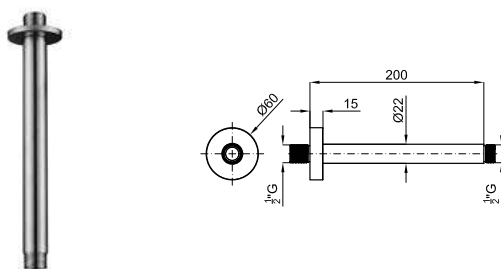

AISI 316 EX 100281136 полированная нержавеющая сталь 0.2 **78,00 €**

Кронштейн 20см