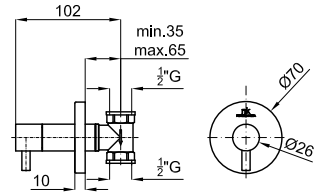

ДОПОЛНИТЕЛЬНЫЕ ЭЛЕМЕНТЫ

EX	100102324	хром	0.5	77,00 €
	100211403	чёрный	1.5	89,00 €
	100291434	золото	0.5	100,00 €
	100291436	медь	0.5	100,00 €
	100291437	титан	0.5	100,00 €
	100299100	матовое золото	0.5	109,00 €
	100291439	брашированная медь	0.5	109,00 €
	100291438	матовый титан	0.5	109,00 €

HOTELS - набор запорных вентилей

	100238851	хром	0.3	40,00 €

Перепусковой вентиль с подключением 1/2". Пропускная способность при 3 барах 15 л/мин.