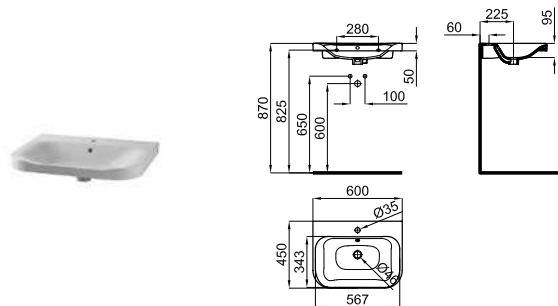

LOUNGE

100315539
белый
14.0 27
202,00 €

100315570
белый
19.0 21
266,00 €

Раковина 60 см с чашей по центру, подвесная или на столешницу, отверстием под смеситель и сливом-переливом. Задняя часть с отверстиями и не покрыта эмалью. В комплект входит крепеж 100041225.

Раковина 80 см с чашей по центру, подвесная или на столешницу, отверстием под смеситель и сливом-переливом. Задняя часть с отверстиями и не покрыта эмалью. В комплект входит крепеж 100041225.