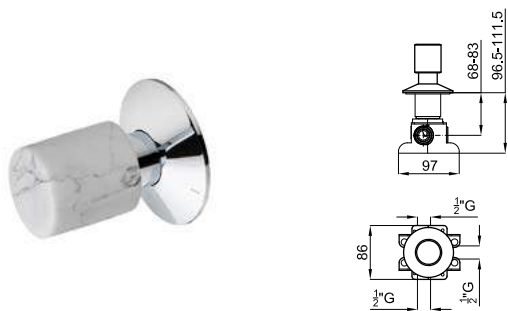

LIGNAGE

designed by Ramón Esteve

< 2 > EX	100324556	хром_каррара	1.4	607,00 €
	100324514	золото_каррара	1.4	866,00 €
	100324517	матовое золото_каррара	1.4	1.046,00 €
	100324515	брашированная медь_каррара	1.4	1.046,00 €

CARRARA - Переключатель скрытого монтажа на 2 выхода. Связь 1/2". Переключатель ручной. Пропускная способность при 3 барах 29,23 л/мин.

< 2 > EX	100311339	хром	1.4	335,00 €
	100311357	золото	1.4	494,00 €
	100311360	матовое золото	1.4	655,00 €
	100311338	брашированная медь	1.4	655,00 €

CROSS - Переключатель скрытого монтажа на 2 выхода. Связь 1/2". Переключатель ручной. Пропускная способность при 3 барах 29,23 л/мин.