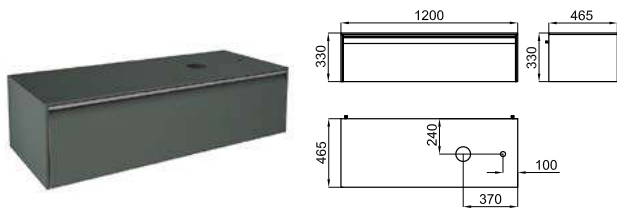

LOUNGE

1. 100310752 forest_xpom 2.408,00 €
2. 100236924 night blue_xpom 2.408,00 €

Подвесной модуль шириной 120см. Ящик с доводчиком, подсветкой. хромированная ручка