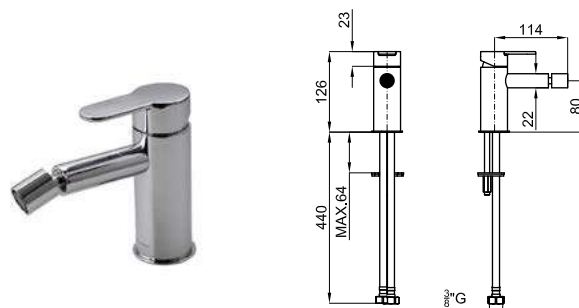

100184756		хром		0.9	355,00 €
		100190515		медь		0.9	493,00 €
		100190530		титан		0.9	493,00 €

		100184729		хром		0.9	297,00 €

Однорычажный смеситель для биде. Керамический картридж Ø35 мм. Шланги с подключением 3/8 длиной 400 мм. Пропускная способность при 3 бар – 5 л/мин.

Однорычажный смеситель для биде с ребристой ручкой. Керамический картридж Ø35 мм. Шланги с подключением 3/8 длиной 400 мм. Пропускная способность при 3 бар – 5 л/мин.