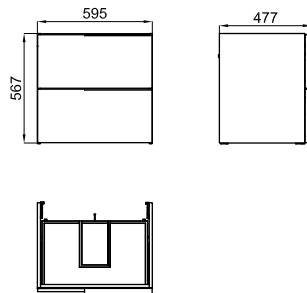

100330152 белый матовый 6.5 24 247,00 €

Столешница на 60см, материал Mineral Stone. С отверстием для раковины. Совместима с мебелью Marne на 60см.

100292814 алюминий 0.3 100 98,00 €

Консоль из 2-х передних ножек из алюминия на 29 см для мебели Marne с 2 или 4 ящиками (570mm).