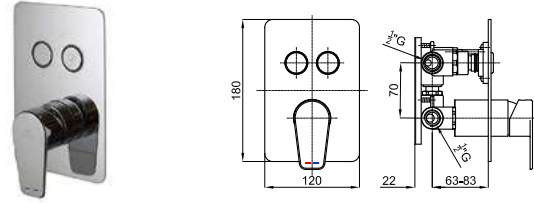

TOUCH&FEEL

PROJECT LINE

	100243848	хром	3.2	631,00 €
	100271995	чёрный	3.2	801,00 €

	100243819	хром	3.3	474,00 €
	100272013	чёрный	3.3	600,00 €

Смеситель-термостат скрытого монтажа с двумя выходами. Термостатический картридж с восковым термoeлементом, подключения - 1/2". Включает встроенный корпус типа Project Line и наружные части. Пропускная способность каждого из выходов при 3 бар – 21 л/мин. Выходы могут быть использованы одновременно. Поставляется с кнопками с пиктограммами ручной душ и дождь, в комплекте кнопка с пиктограммой каскад, хром: Возможность комбинировать с арт. 100243874, 100243838, 100284604 или 100243839 открыв дополнительный выход в нижней части. Чёрный: Возможность комбинировать с арт. 100271996 или 100284630 открыв дополнительный выход в нижней части

Смеситель скрытого монтажа с двумя выходами. Керамический картридж 40мм, подключения 1/2". Включает встроенный корпус типа Project Line и наружные части. Пропускная способность каждого из выходов при 3 бар – 19,8 л/мин. Выходы могут быть использованы одновременно. Поставляется с кнопками с пиктограммами ручной душ и дождь, в комплекте кнопка с пиктограммой каскад.