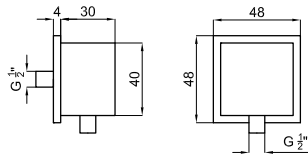

ДОПОЛНИТЕЛЬНЫЕ ЭЛЕМЕНТЫ

HOJ EX	100039030	хром	0.4	63,00 €
	100213229	чёрный	0.4	81,00 €
	100280767	медь	0.4	99,00 €
	100280681	титан	0.4	99,00 €
	100281789	брашированная медь	0.4	111,00 €
	100280768	матовый титан	0.4	111,00 €

SQUARE - Подвод воды настенный, для гибкого шланга

HOJ EX	100064216	хром	0.4	36,00 €
	100213267	чёрный	0.4	44,00 €
	100280770	медь	0.4	56,00 €
	100280764	титан	0.4	56,00 €
	100280771	брашированная медь	0.4	61,00 €
	100281757	матовый титан	0.4	61,00 €

LIBERTY - Подвод воды настенный, для гибкого шланга