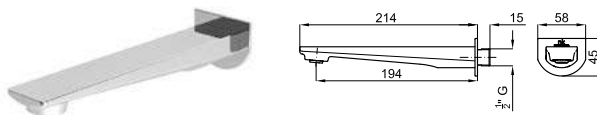

CURVE

EX 100258764 хром 2.0 **233,00 €**

Наружный однорычажный смеситель для ванны / душа с керамическим картриджем Ø35 мм. Связь 1/2" автоматический переключатель и аэратор "plus". Расстояние между выходами 150 +/- 15 мм.

EX 100317714 хром 0.8 **110,00 €**

Излив для ванны. Пропускная способность при 3 барах 34 л/мин.

1

A - SMART BOX

B - PROJECT LINE

A1

A2

B

1 Наружная часть встроенного смесителя для душа

EX 100345147 **NEW** хром 0.5 **137,00 €**

A1 SMART BOX - Универсальный встроенный корпус быстрой установки для смесителя с 1 выходом. С керамическим картриджем Ø35 мм и подключением 1/2". Пропускная способность при давлении 3 бар составляет 22,1 л/мин. В комплект входят 2 глушителя шума и заглушка 1/2".

100124166 1.3 **94,00 €**

A2 SMART BOX - Универсальный встроенный элемент для встроенного корпуса смесителя 100124166

100124169 0.4 **57,00 €**

B PROJECT LINE - Внутренняя часть встроенного смесителя для душа с керамическим картриджем 35мм и подключениями 1/2". Пропускная способность при 3х барах со смешанной водой 21л/мин

100107937 0.6 **26,00 €**

1

A - SMART BOX

B - PROJECT LINE

A1

A2

B

1 Наружная часть встроенного смесителя для ванны/душа

EX 100345120 **NEW** хром 0.8 **182,00 €**

A1 SMART BOX - Универсальный встроенный корпус быстрой установки для смесителя с 2 или 3 выходами. С керамическим картриджем Ø35 мм и подключением 1/2". Пропускная способность всех трех выходов при давлении 3 бар составляет 20,1 л/мин. В комплект входят 2 глушителя шума и 2 заглушки 1/2".

100124167 2.0 **119,00 €**

A2 SMART BOX - Универсальный встроенный элемент для встроенного корпуса смесителя 100124167

100124170 0.9 **145,00 €**