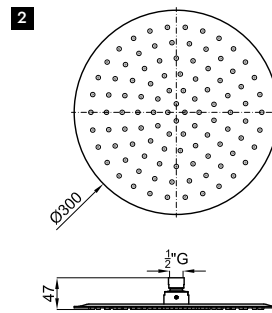

194,00 €

3 Верхний душ Square 20x20 см , с шаровым соединением. Пропускная способность при 3 барах 11,3 л/мин

100283462

хром

0.9

90,00 €

1 Верхний душ Round 40 см , с шаровым соединением. Пропускная способность при 3 барах 12,4 л/мин