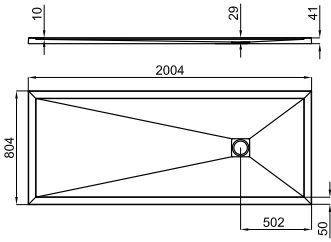

200 x 80

100286727 62.0 10 **1.174,00 €**