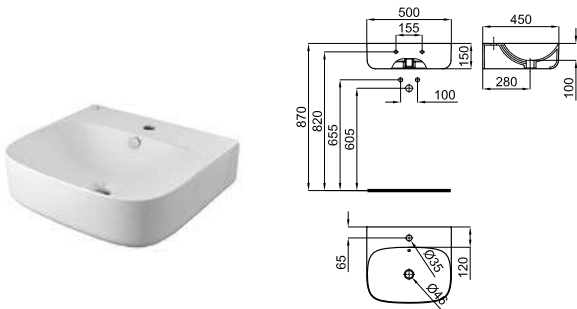

● ● ●		100229808	●	белый			13.0	28	383,00 €
		THIN	100229809	●	белый матовый			13.0	28	575,00 €
			100285128	●	чёрный			13.0	28	575,00 €

Подвесная раковина 50 см с тонким краем и переливом. В комплект поставки входит крепеж 100041225.