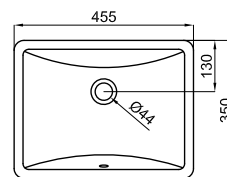

2 **Рекомендуется**

1

Столешница из мрамор VINTAGE 150см для Раковина Sotto

100233721

carrara marble

18.0 15 1.431,00 €

2

Раковина 45,5x34см утопленная под столешницу со сливом. Необходимо заказывать крепеж под столешницу 100041307.

100120592

белый

8.6 35 180,00 €

Крепеж под столешницу

100041307

хром

0.1 1200 9,00 €