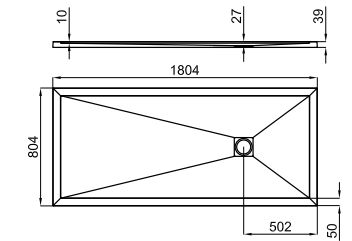

180 x 80

100286714 54.0 10 1.048,00 €