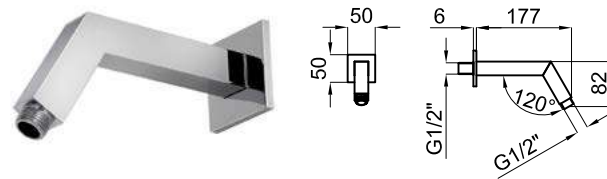

ГАММА "КРОНШТЕЙНЫ"

EX 100090430 хром 0.3 **49,00 €**

Кронштейн 18см для установки на стене, Rondo

EX 100090431 хром 0.4 **44,00 €**

Кронштейн 18см для установки на стене, Square