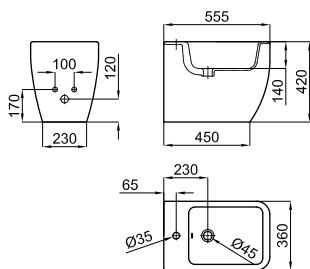

2 Сиденье для унитаза, с микролифтом

	100283412	● белый	2.7 168	151,00 €
	100313077	● белый матовый	2.7 168	287,00 €
	100313093	● чёрный	2.7 168	287,00 €

При установке инсталляций/бачков, проверьте максимальный диапазон установки уже включенных труб (сточных и подающих) с размерами, указанными на соответствующих планах:
 Соединительная сточная труба: Если вам нужна более длинная труба при максимальном диапазоне установки до 245 мм, запросите трубу, соответствующую следующему коду 100213056.
 Подающая труба: Если вам нужна более длинная труба при максимальном диапазоне установки до 260 мм, запросите трубу, соответствующую следующему коду 100213068.