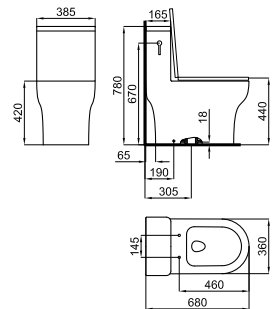

100286420

белый

776,00 €

NEW NK-ONE Унитаз-моноблок со механизмом двойного слива. Американский стандарт

NEW NK ONE ADA Унитаз-моноблок со механизмом двойного слива. Американский стандарт