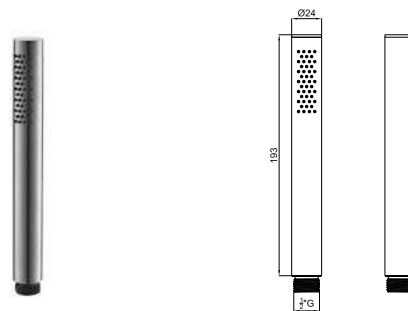

0.3 78,00 €

Кронштейн 40см для настенного монтажа

AISI 316 EX 100281136

● полированная нержавеющая сталь

0.2 78,00 €

Кронштейн 20см

100281172

● полированная нержавеющая сталь