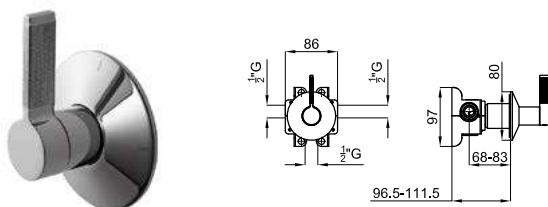

< 2 > EX	100241777	хром	1.4	442,00 €
	100241759	золото	1.4	643,00 €
	100301577	матовое золото	1.4	855,00 €
	100289253	брашированная медь	1.4	855,00 €

LUXE - Переключатель скрытого монтажа на 2 выхода. Связь 1/2". Переключатель ручной. Пропускная способность при 3 барах 29,23 л/мин.

< 2 > EX	100238551	хром	1.4	335,00 €
	100238517	золото	1.4	494,00 €
	100299393	матовое золото	1.4	655,00 €
	100289247	брашированная медь	1.4	655,00 €

Переключатель скрытого монтажа на 2 выхода. Связь 1/2". Переключатель ручной. Пропускная способность при 3 барах 29,23 л/мин.