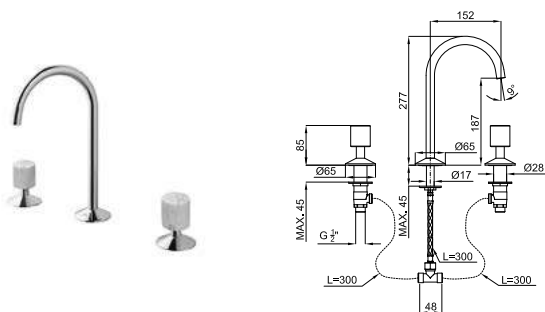

100324509	хром_каррара	2.6	1.119,00 €
		100324519	золото_каррара	2.6	1.660,00 €
		100324518	матовое золото_каррара	2.6	1.901,00 €
		100324540	брашированная медь_каррара	2.6	1.901,00 €

		100311383	хром	2.6	624,00 €
		100311375	золото	2.6	949,00 €
		100311349	матовое золото	2.6	1.210,00 €
		100311384	брашированная медь	2.6	1.210,00 €

CARRARA - Смеситель для раковины на 3 отверстия с керамическим картириджем. Связь 1/2", без клапана слива. Пропускная способность при 3 барах 5 л/мин.

CROSS - Смеситель для раковины на 3 отверстия с керамическим картириджем. Связь 1/2", без клапана слива. Пропускная способность при 3 барах 5 л/мин.