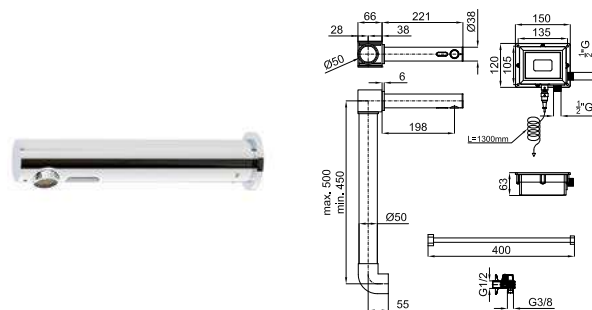

100238445	хром	2.7	456,00 €
100286632	чёрный	2.7	546,00 €
100286602	медь	2.7	708,00 €
100286616	титан	2.7	708,00 €
100286600	брашированная медь	2.7	747,00 €
100286556	матовый титан	2.7	747,00 €

100238453	хром	2.5	417,00 €
100286624	чёрный	2.5	513,00 €
100286634	медь	2.5	657,00 €
100286605	титан	2.5	657,00 €
100286604	брашированная медь	2.5	669,00 €
100286633	матовый титан	2.5	669,00 €

ROUND - Электронный смеситель с одним подводом воды, подключение 1/2" без сливного клапана и с аэратором "plus". 220V-6V, 50Hz. Пропускная способность при 3 барах - 5 л/мин. Фильтры в комплекте

ROUND - Электронный смеситель с одним подводом воды, подключение 1/2" без сливного клапана и с аэратором "plus". Батарея 4x1,5V (AA). Пропускная способность при 3 барах - 5 л/мин. Фильтры и батарейки в комплекте