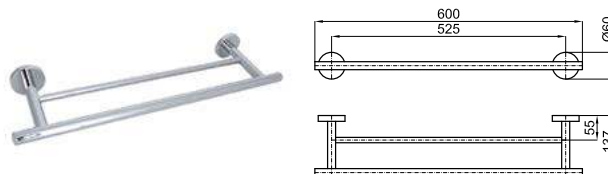

100103967	хром	0.8	111,00 €

Держатель для полотенец штанговый двойной 60 см.