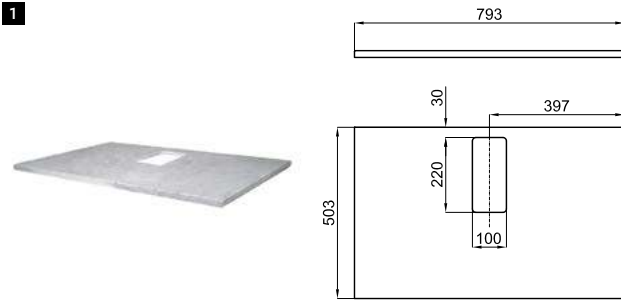

VINTAGE

80 CM

2 **Рекомендуется**