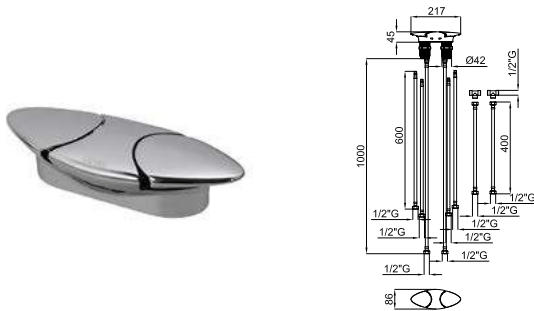

100188525	● хром		485,00 €
	100188524	● белый		579,00 €

Смеситель для установки на борт ванны, керамический картридж Ø35мм, подключения 1/2"