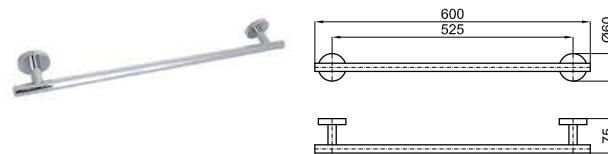

100102358	хром	0.6	73,00 €
100267613	чёрный	0.6	107,00 €
100340410 NEW	матовое золото	0.6	156,00 €
100340448 NEW	брашированная медь	0.6	156,00 €
100340446 NEW	матовый титан	0.6	156,00 €

Держатель полотенец штанговый 60 см.