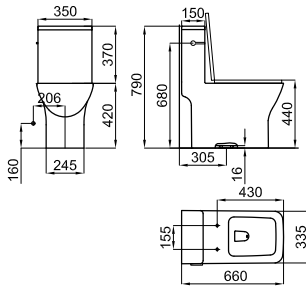

100269499

белый

783,00 €