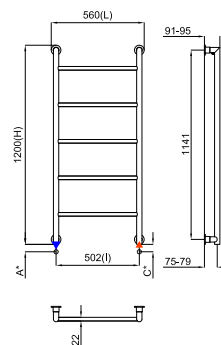

● Дополнительные элементы, входящие в комплект:

● Дополнительные элементы, входящие в комплект:

ROUND

AC

560x1200 mm.

L mm	560	560
I mm	502	502
H mm	1200	1200
Tube N°	5	5
Watt ΔT = 50 K	190W	288W
Resist. W	-	-
Fij. N°	4	4