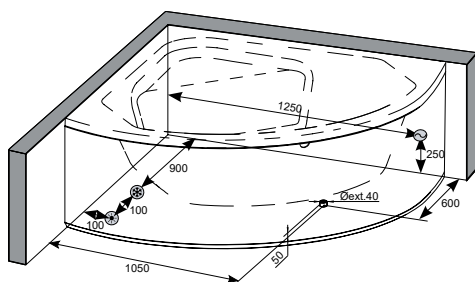

MARNE CORNER

	подключения горячей воды
	подключения холодной воды
	Сливного
	Электрической проводки

140 X 140 · 59.5H

	L 150 cm	4.05 m³		202 l.	BA SIC	100293704		белый блестящий				734,00 €	
	W 150 cm								25.0	800.0	30		
	H 180 cm												
	L 150 cm	1.91 m³		202 l.	BA SIC	100293936		белый блестящий				2,005,00 €	
	W 150 cm								31.0	55.0	1		
	H 85 cm												
	L 150 cm	1.91 m³		202 l.	CH	100293962		белый блестящий				1,231,00 €	
	W 150 cm								40.0	64.0	1		
	H 85 cm												
	L 150 cm	1.91 m³		202 l.	CH	100293963		белый блестящий				1,821,00 €	
W 150 cm	45.5								69.50	1			
H 85 cm													
	L 150 cm	1.91 m³		202 l.	CH	100293904		белый блестящий				2,856,00 €	
W 150 cm	51.5								75.50	1			
H 85 cm													
	L 150 cm	1.91 m³		202 l.	CH	100293933		белый блестящий				2,444,00 €	
W 150 cm	46.0								70.0	1			
H 85 cm													
	L 150 cm	1.91 m³		202 l.	HY DRO	100293847		белый блестящий				3,428,00 €	
	W 150 cm								50.0	74.0	1		
	H 85 cm												
	L 150 cm	1.91 m³		202 l.	HY DRO	100293927		белый блестящий				3,931,00 €	
W 150 cm	55.5								79.50	1			
H 85 cm													
	L 150 cm	1.91 m³		202 l.	HY DRO	100293848		белый блестящий				4,774,00 €	
W 150 cm	56.0								80.0	1			
H 85 cm													
	L 150 cm	1.91 m³		202 l.	HY DRO	100293841		белый блестящий				5,275,00 €	
W 150 cm	55.5								79.50	1			
H 85 cm													
	L 150 cm	1.91 m³		202 l.	FU	100293920		белый блестящий				5,450,00 €	
	W 150 cm								57.0	81.0	1		
	H 85 cm												
	L 150 cm	1.91 m³		202 l.	FU	100293921		белый блестящий				5,904,00 €	
W 150 cm	62.5								86.50	1			
H 85 cm													
	L 150 cm	1.91 m³		202 l.	FU	100293845		белый блестящий				6,693,00 €	
W 150 cm	63.0								87.0	1			
H 85 cm													
	L 150 cm	1.91 m³		202 l.	FU	100293843		белый блестящий				7,198,00 €	
W 150 cm	68.5								92.50	1			
H 85 cm