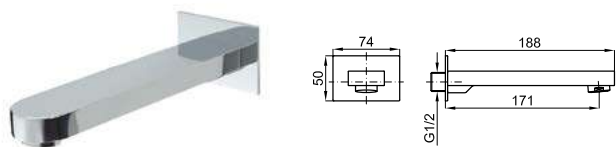

HOTELS

EX 100150523 хром 0.7 **90,00 €**

Излив для ванны. Пропускная способность при 3 барах 22 л/мин.

100108291 хром 0.8 **54,00 €**

Комплект для душа Hotels. Включает держатель для душа, ручной душ с одной функцией 100113767 и гибкий шланг 100137893

1

A - SMART BOX

B - PROJECT LINE

A1

A2

B

1 Наружная часть встроенного смесителя для душа

EX 100123922 хром 0.4 **108,00 €**

A1 SMART BOX - Универсальный встроенный корпус быстрой установки для смесителя с 1 выходом. С керамическим картриджем Ø35 мм и подключением 1/2". Пропускная способность при давлении 3 бар составляет 22,1 л/мин. В комплект входят 2 глушителя шума и заглушка 1/2".

100124166 1.3 **94,00 €**

A2 SMART BOX - Универсальный встроенный элемент для встроенного корпуса смесителя 100124166

100124169 0.4 **57,00 €**

B PROJECT LINE - Внутренняя часть встроенного смесителя для душа с керамическим картриджем 35мм и подключениями 1/2". Пропускная способность при 3х барах со смешанной водой 21л/мин

100107937 0.6 **26,00 €**

1

A - SMART BOX

B - PROJECT LINE

A1

A2

B

1 Наружная часть встроенного смесителя для ванны/душа

EX 100123914 хром 0.7 **143,00 €**

A1 SMART BOX - Универсальный встроенный корпус быстрой установки для смесителя с 2 или 3 выходами. С керамическим картриджем Ø35 мм и подключением 1/2". Пропускная способность всех трех выходов при давлении 3 бар составляет 20,1 л/мин. В комплект входят 2 глушителя шума и 2 заглушки 1/2".

100124167 2.0 **119,00 €**

A2 SMART BOX - Универсальный встроенный элемент для встроенного корпуса смесителя 100124167

100124170 0.9 **145,00 €**

B PROJECT LINE - Внутренняя часть встроенного смесителя для ванны/душа с керамическим картриджем 35мм автоматическим инвертором и подключениями 1/2". Пропускная способность при 3х барах со смешанной водой: ванная 20л/мин и душ 18л/мин.

100107958 1.0 **70,00 €**