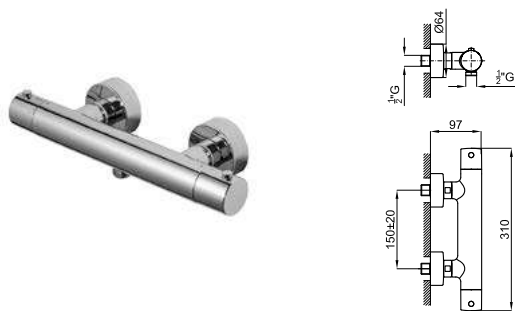

СМЕСИТЕЛИ С ТЕРМОСТАТОМ

ECO STOP EX 100345327 NEW хром 2.1 **324,00 €**

100345328 NEW чёрный 2.1 **433,00 €**

EX 100345329 NEW хром 2.6 **445,00 €**

100345330 NEW чёрный 2.6 **601,00 €**

URBAN N - Наружный смеситель с термостатом для душа с элементом из воска. Связь 1/2". Включает обратный клапан и предохранитель на 38° Noken Eco-Stop. Расстояние между выходами 150 +/-20 мм. Пропускная способность при 3 барах 21 л/мин.

URBAN N - Наружный смеситель с термостатом для ванны / душа с элементом из воска, связь 1/2", регулирующийся переключатель давления и аэратор "plus". Включает обратный клапан и предохранитель на 38°C. Расстояние между выходами 150 +/-20 мм. Пропускная способность при 3 барах ванны 17,4 л/мин. и душа 19 л/мин.