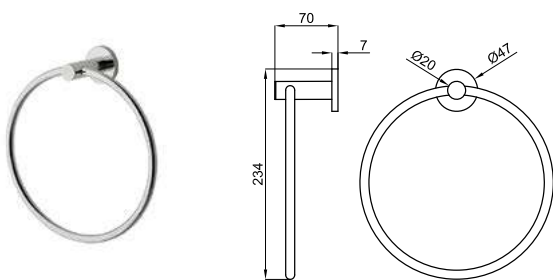

100042183

хром

0.2

44,00 €

Крючок

EASY

100042184  хром  0.5 **84,00 €**

Держатель полотенец кольцевой для раковины, 27 см