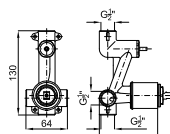

1 Наружная часть встроенного смесителя для ванны/душа

EX 100123914 хром 0.7 **143,00 €**

A1 SMART BOX - Универсальный встроенный корпус быстрой установки для смесителя с 2 или 3 выходами. С керамическим картриджем Ø35 мм и подключением 1/2". Пропускная способность всех трех выходов при давлении 3 бар составляет 20,1 л/мин. В комплект входят 2 глушителя шума и 2 заглушки 1/2".

100124167 2.0 **119,00 €**

A2 SMART BOX - Универсальный встроенный элемент для встроенного корпуса смесителя 100124167

100124170 0.9 **145,00 €**

B PROJECT LINE - Внутренняя часть встроенного смесителя для ванны/душа с керамическим картриджем 35мм автоматическим инвертором и подключениями 1/2". Пропускная способность при 3х барах со смешанной водой: ванная 20л/мин и душ 18л/мин.

100107958 1.0 **70,00 €**