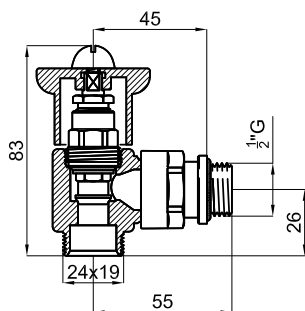

100041900 хром 0.5 **105,00 €**

100041902 белый 0.5 **94,00 €**

Вентиль с ручной регулировкой 1/2"