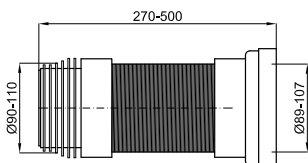

36,00 €

Регулируемое сливное колено, для унитаза с направляемым выходом, без с направляемым выходом, с болтом для крепления к стене

100058641

белый

26,00 €

Эксцентриковое сливное колено, для унитазов с направляемым выходом, с мультишвом и болтом для крепления к стене.