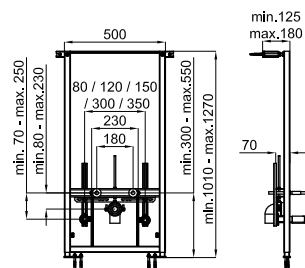

400 KG **100104492**

224,00 €
11.5 23

Рама для подвешного биде. Установка в тонкую стену. Включает комплект креплений и колено-панель для установки подвода воды