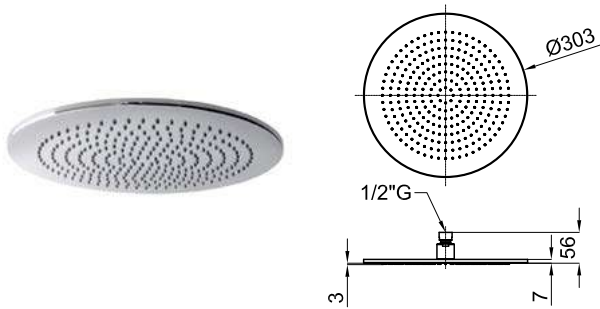

LIGNAGE

designed by Ramón Esteve

eco FLOW	100090796	хром	2.1	349,00 €
	100238749	золото	2.1	462,00 €
	100299345	матовое золото	2.1	491,00 €
	100280685	брашированная медь	2.1	491,00 €
	100281820	матовый титан	2.1	491,00 €

Верхний душ Rondo 30 см., с шаровым соединением