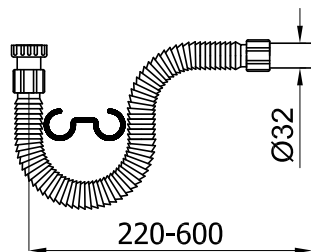

100041214

белый

0.1 1000

12,00 €

Гибкая сливная труба для биде и раковины.