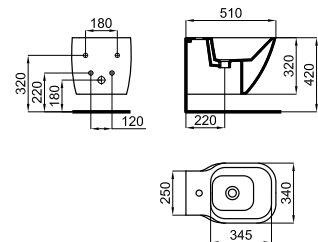

Рекомендуется

S - H

100041214

стр. 87

BTW 100229848

456,00 €

Биде напольное с креплениями 100239113

BTW 100229838