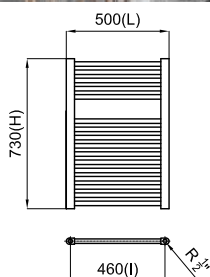

CONTRACTS

AC 500x730 mm.