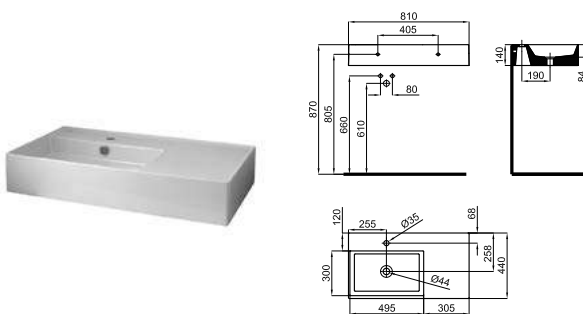

100200808 белый 22.0 32 526,00 €

THIN

100285136 белый матовый 22.0 32 921,00 €

100285140 чёрный 22.0 32 921,00 €

Раковина 80см подвесная с перемещенным углублением налево, слив и крепления 100041225.

100272268 белый 22.0 32 526,00 €