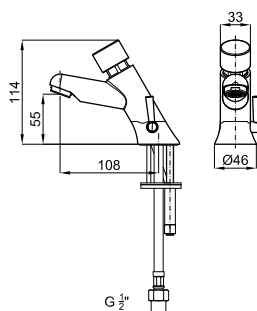

С ТАЙМЕРОМ

100039193

хром

1.1

184,00 €

Смесители для раковины с таймером. Рекомендуемое давление функционирования 3 бар. Время функционирования 15 +/-5 сек. в 3 барах. Пропускная способность при 3 барах 13,06 л/мин.