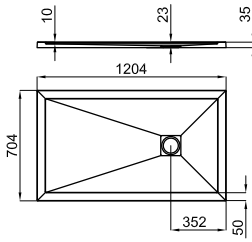

120 x 70

100286718 30.0 10 744,00 €