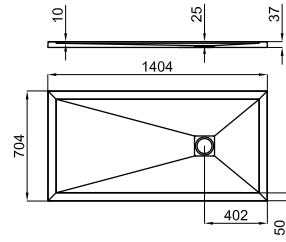

140 x 70

100286767 36.0 10 810,00 €