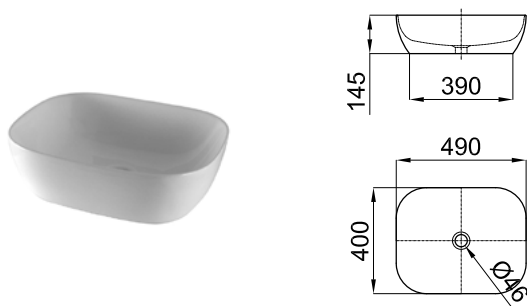

SLENDER

		100255360		белый		9.3 44	201,00 €
		100255385		белый матовый		9.3 44	391,00 €

Раковина 49x40 см.на столешницу без слива перелива. Рекомендуем использовать открытый донный клапан сливной клапан или решетку.

		100283424		белый		10.9 44	295,00 €
		100283418		белый матовый		10.9 44	533,00 €

Раковина 49x40см для установки на столешницу с переливом. Сливной клапан типа «clicker» с керамической крышкой входит в комплект