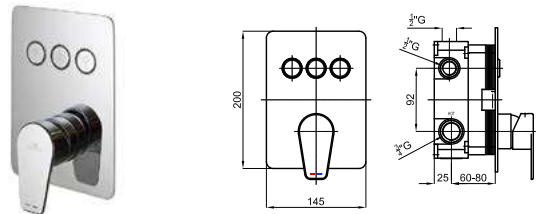

< 3 > **EX** 100243835 хром 4.9 **586,00 €**

Смеситель скрытого монтажа с тремя выходами. Керамический картридж 45мм, подводы воды 3/4", выходы - 1/2". Включает встроенный корпус типа Smart box и наружные части. Пропускная способность боковых выходов при 3 бар 22 л/мин, верхнего выхода - 26 л/мин. Выходы могут быть использованы одновременно. Поставляется с кнопками с пиктограммами ручной душ, дождь и каскад, в комплекте кнопка с пиктограммой центральная струя. Возможность комбинировать с арт. 100243874, 100243838, 100284604 или 100243839 открыв дополнительный выход в нижней части