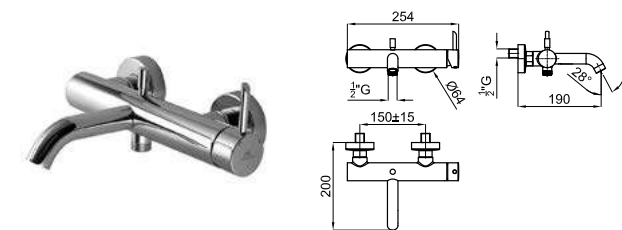

EX	100209449	хром	2,5	388,00 €
	100209455	чёрный	2,5	456,00 €

Наружный однорычажный смеситель для ванны / душа с керамическим картриджем Ø35 мм., подключение 1/2", полуавтоматический переключатель и аэратор "plus". Расстояние между выходами 150 +/-15 мм. Пропускная способность при 3 барах душ: 20,96 л/мин. и ванны: 15,98 л/мин.