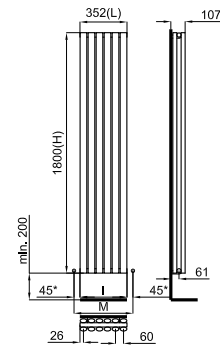

ESSENCE C

AC

350x1800 mm.

L mm	352
I mm	-
H mm	1800
Тубо N°	12
Watt ΔT = 50 K	1136 W
Resist. W	-
Fij. N°	4

(r)	100093835		белый			30.4	26	796,00 €
	100093859		чёрный			30.4	26	796,00 €

Набор крючков входит в комплект.
Эти модели, не подходят для моно-трубных систем

Дополнительные элементы, входящие в комплект:

100097845

Дополнительные элементы, входящие в комплект:

100097851