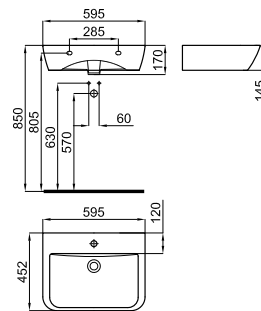

URBAN C

100171084 белый 10.0 52 126,00 €

Раковина 45 см со сливом и с креплениями 100041225

100171066 белый 16.0 32 145,00 €

Раковина 60 см со сливом и с креплениями 100041225