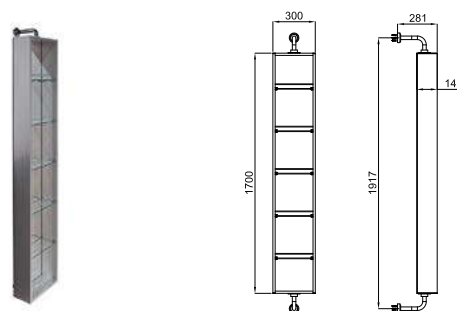

SMART CABINETS - Зеркало вращающееся 300x1700x145