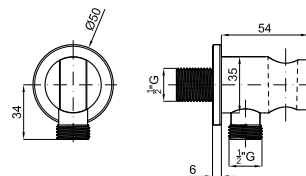

AISI 316 EX 100281146

● полированная нержавеющая сталь

0.4 65,00 €

Настенный держатель для ручного душа, с подводом воды