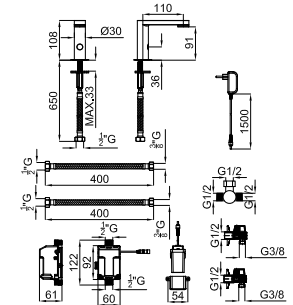

TONO

designed by Foster + Partners

1

1 Наружная часть однорычажного смесителя для раковины скрытого монтажа с ребристой ручкой и прямоугольным изливом. Пропускная способность при 3 барах 5,68 л/мин

2

100184778	хром	0.7	313,00 €
100190623	медь	0.7	457,00 €
100190604	титан	0.7	457,00 €
100190229	хром	0.8	143,00 €
100203651	медь	0.8	215,00 €
100203644	титан	0.8	215,00 €

2 Встроенная часть однорычажного смесителя скрытого монтажа для раковины.

100307799 хром 3.0 427,00 €

100307877 хром 3.1 716,00 €

Электронный смеситель с одним подводом воды, подключение 3/8" без сливного клапана. Питание от трансформатора (110/240 - 6В) или батареек (4x1.5В тип AA), оба варианта в комплекте. Пропускная способность при 3 барах - 5.5 л/мин. Фильтры и батарейки в комплекте

Электронный смеситель с двумя подводами воды, подключение 3/8" без сливного клапана. Питание от трансформатора (110/240 - 6В) или батареек (4x1.5В тип AA), оба варианта в комплекте. Пропускная способность при 3 барах - 5.5 л/мин. Фильтры и батарейки в комплекте

1

1 Наружная часть термостата с подводом воды и магнитным держателем. В комплект входит гибкий шланг и ручной душ.

Наружная часть термостата с подводом воды и магнитным держателем. В комплект входит гибкий шланг и ручной душ.

2

100184779	хром	3.0	762,00 €
100190680	медь	3.0	1.521,00 €
100190646	титан	3.0	1.521,00 €
100190368		2.7	1.003,00 €

2 Внутренняя часть термостата скрытого монтажа на 2 выхода. Наружную часть нужно заказывать отдельно.