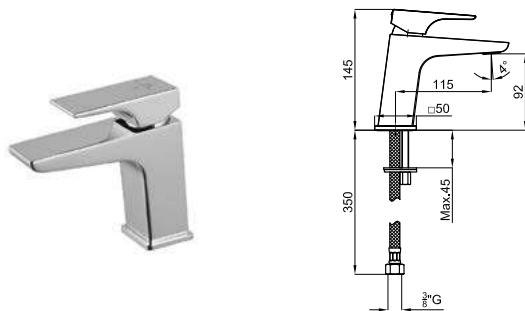

ACRO COMPACT

		100313242	хром		1.5	196,00 €
		100313243	чёрный		1.5	264,00 €

		100313238	хром		2.4	336,00 €
		100313251	чёрный		2.4	453,00 €

Однорычажный смеситель для раковины с керамическим картриджем Ø35 мм. Подключение 3/8", длина шлангов 370-мм., без автоматического клапана слива и с аэратор "plus". Открытие на холодную Пропускная способность при 3 барах 5 л/мин.

Однорычажный смеситель для раковины с высоким изливом и керамическим картриджем Ø35 мм. Подключение 3/8", длина шлангов 400-мм., без автоматического клапана слива и с аэратор "plus". Открытие на холодную Пропускная способность при 3 барах 5 л/мин.