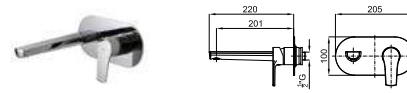

CURVE

- 100258786 хром 309,00 €