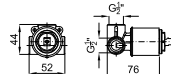

B - PROJECT LINE

B