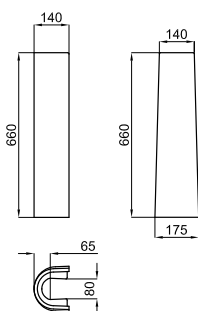

ACRO COMPACT

100307768 белый 11.8 28 115,00 €

Раковина 50см со сливом и с креплениями 100041225.

100307801 белый 17.1 21 144,00 €

Раковина 60см со сливом и с креплениями 100041225.

100307802 белый 9.8 42 89,00 €