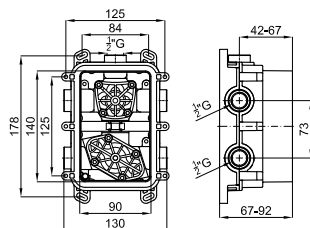

КОНЦЕПЦИЯ ВСТРАИВАЕМЫЕ ЭЛЕМЕНТЫ ТЕРМОСТАТОМ

SMART BOX

1

2