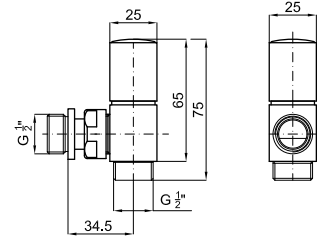

100058640	хром		99,00 €
100058638	белый		100,00 €
100273078	чёрный		99,00 €

QUADRO - Вентиль с ручной регулировкой 1/2" 24/19

100069255	полированная нержавеющая сталь		212,00 €

Квадратный вентиль с ручной регулировкой 1/2" + фитинг 15 для медных