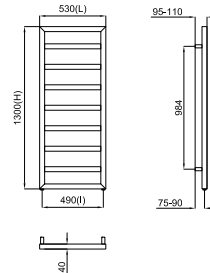

●	●
L mm	530	530
I mm	490	490
H mm	900	900
Tube N°	6	6
Watt ΔT = 50 K	222W	366W
Resist. W	-	-
Fij. N°	4	4

AC

530x1300 mm.

	●	●
L mm	530	530
I mm	490	490
H mm	1300	1300
Tube N°	9	9
Watt ΔT = 50 K	325W	526W
Resist. W	-	-
Fij. N°	4	4

(.)	100271815	● хром	5.5	30	645,00 €
	100271776	● чёрный	5.5	30	496,00 €
E1	100272055	● хром	8.0	30	815,00 €
	100271970	● чёрный	8.0	30	651,00 €
EL1	100272080	● хром	8.0	30	826,00 €
	100271955	● чёрный	8.0	30	651,00 €
M1	100271779	● хром	6.0	30	800,00 €
	100271945	● чёрный	6.0	30	632,00 €
ML1	100272081	● хром	6.0	30	800,00 €
	100271946	● чёрный	6.0	30	632,00 €

(.)	100271798	● хром	11.5	30	735,00 €
	100271805	● чёрный	11.5	30	563,00 €
E1	100271873	● хром	14.8	30	921,00 €
	100271906	● чёрный	14.8	30	724,00 €
EL1	100271882	● хром	14.8	30	933,00 €
	100271913	● чёрный	14.8	30	736,00 €
M1	100272009	● хром	12.0	30	895,00 €
	100271889	● чёрный	12.0	30	710,00 €
ML1	100271778	● хром	12.0	30	895,00 €
	100271907	● чёрный	12.0	30	710,00 €

● Дополнительные элементы, входящие в комплект:

● Дополнительные элементы, входящие в комплект: