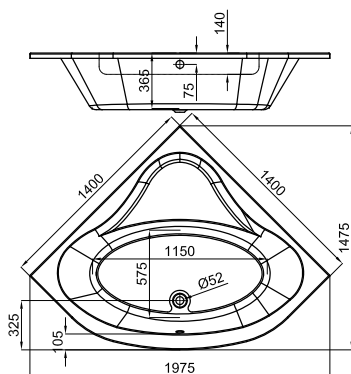

MARNE CORNER

	подключения горячей воды
	подключения холодной воды
	Сливного
	Электрической проводки

140 X 140 · 59.5H

	L 150 cm	4.05 m³		202 l.	BA SIC	100293704		белый блестящий				734,00 €	
	W 150 cm								25.0	800.0	30		
	H 180 cm												
	L 150 cm	1.91 m³		202 l.	BA SIC	100293936		белый блестящий				2,005,00 €	
	W 150 cm								31.0	55.0	1		
	H 85 cm												
	L 150 cm	1.91 m³		202 l.	CH	100293962		белый блестящий				1,231,00 €	
	W 150 cm								40.0	64.0	1		
	H 85 cm												
	L 150 cm	1.91 m³		202 l.	CH	100293963		белый блестящий				1,821,00 €	
W 150 cm	45.5								69.50	1			
H 85 cm													
	L 150 cm	1.91 m³		202 l.	CH	100293904		белый блестящий				2,856,00 €	
W 150 cm	51.5								75.50	1			
H 85 cm													
	L 150 cm	1.91 m³		202 l.	CH	100293933		белый блестящий				2,444,00 €	
W 150 cm	46.0								70.0	1			
H 85 cm													
	L 150 cm	1.91 m³		202 l.	HY DRO	100293847		белый блестящий				3,428,00 €	
	W 150 cm								50.0	74.0	1		
	H 85 cm												
	L 150 cm	1.91 m³		202 l.	HY DRO	100293927		белый блестящий				3,931,00 €	
W 150 cm	55.5								79.50	1			
H 85 cm													
	L 150 cm	1.91 m³		202 l.	HY DRO	100293848		белый блестящий				4,774,00 €	
W 150 cm	56.0								80.0	1			
H 85 cm													
	L 150 cm	1.91 m³		202 l.	HY DRO	100293841		белый блестящий				5,275,00 €	
W 150 cm	55.5								79.50	1			
H 85 cm													
	L 150 cm	1.91 m³		202 l.	FU	100293920		белый блестящий				5,450,00 €	
	W 150 cm								57.0	81.0	1		
	H 85 cm												
	L 150 cm	1.91 m³		202 l.	FU	100293921		белый блестящий				5,904,00 €	
W 150 cm	62.5								86.50	1			
H 85 cm													
	L 150 cm	1.91 m³		202 l.	FU	100293845		белый блестящий				6,693,00 €	
W 150 cm	63.0								87.0	1			
H 85 cm													
	L 150 cm	1.91 m³		202 l.	FU	100293843		белый блестящий				7,198,00 €	
W 150 cm	68.5								92.50	1			
H 85 cm