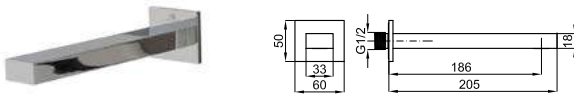

EX	Код	Цвет	Иконка	Цена
	100289143	хром		107,00 €
	100289127	чёрный		124,00 €
	100289135	медь		162,00 €
	100289144	титан		162,00 €
	100289145	брашированная медь		175,00 €
	100289128	матовый титан		175,00 €

Излив, для ванны, с подключением 1/2". Аэратор "clean". Пропускная способность при 3 барах 25 л/мин.