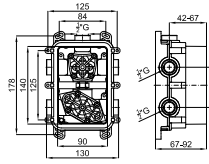

1

1 Наружная часть термостатического смесителя Smartbox

2

3

SMART BOX SLIM

< 3 > EX

100140107	хром	1.2	397,00 €
100281098	брашированная медь	1.2	549,00 €
100281126	матовый титан	1.2	549,00 €
100238318		2.5	142,00 €
100238407		1.3	230,00 €

2

SMART BOX SLIM- Универсальный встроенный корпус быстрой установки для термостатических смесителей с 1, 2 или 3 выходами. С восковым термоэлементом и подключением 1/2". Давление в 3 бара за 1 выход 21 л/мин. и для других 2 выхода 20 л/мин.

3

SMART BOX SLIM- Внутренний элемент термостатического смесителя с 3 выходами 100238318

1

1 Наружная часть термостатического смесителя на 2 выхода. Нуждается во внутренней части на 2 выхода 100282740

2

< 2 > EX

100282715	хром	1.8	722,00 €
100282720	чёрный	1.8	902,00 €
100282716	матовый титан	1.8	1.141,00 €
100282740		4.7	1.138,00 €

2 Внутренняя часть термостатического смесителя на 2 выхода. Подводы на 3/4. Ручка управления напора воды. Напор при 3-х атмосфер на 1 выход воды 36,5 л/мин. На 2 выхода 39,5 л/мин, при совмещённом открывании на каждый выход воды по 19,75 л/мин. Обратный клапан воды и кнопка стоп на 38С.