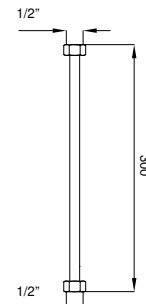

100091751	хром	0.1	9,00 €

Шланг подключения 1/2" x 1/2" гайка-гайка, 300мм