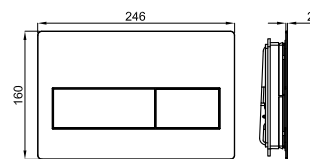

SMART LINE

100188383	● полированная нержавеющая сталь	0.4 560	198,00 €
100274739	● золото	0.4 560	365,00 €
100274895	● матовое золото	0.4 560	358,00 €
100272263	● титан	0.4 560	365,00 €
100274942	● матовый титан	0.4 560	358,00 €
100272227	● медь	0.4 560	365,00 €
100274943	● брашированная медь	0.4 560	358,00 €

TONO - Двойная кнопка смыва

	100303024	● белый	0.4 560	376,00 €
	100303015	● чёрный	0.4 560	350,00 €

GLASS - Двойная кнопка смыва