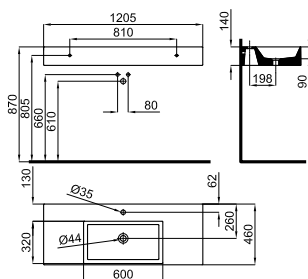

100243682		белый		32.0 12	827,00 €
	100310980		белый матовый		32.0 12	1.277,00 €
	100310983		чёрный		32.0 12	1.277,00 €

Раковина 120см подвесная с чашей раковины по центру, слив и крепления 100041225.