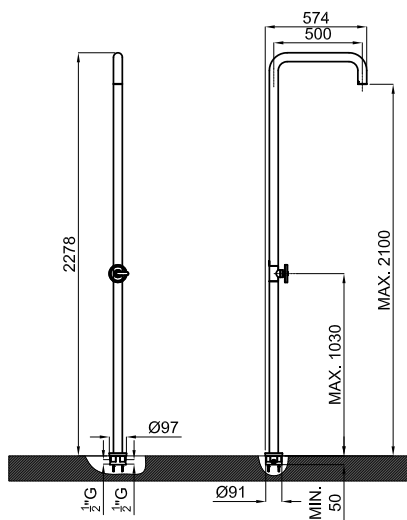

ROUND INOX

228h x 11 x 57,4

L 125 cm
W 75 cm
H 15 cm

0.14 m³

ECO FLOW

AISI 316

EX

100267528

полированная нержавеющая сталь

15.8

3.253,00 €

Напольная душевая стойка с керамическим картриджем Ø35 мм. Подводы воды 1/2". Открытие на холодную. Пропускная способность при 3 бар - 7,31 л/мин.