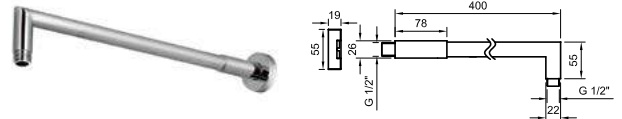

EX	100039088	хром	0.5	63,00 €
	100327522	золото	0.5	112,00 €
	100327505	матовое золото	0.5	122,00 €
	100280741	брашированная медь	0.5	122,00 €
	100281803	матовый титан	0.5	122,00 €

Кронштейн 40см для установки на стене, Rondo