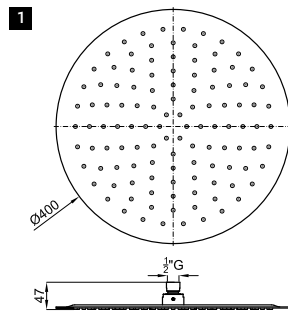

1 Верхний душ Round 40 см , с шаровым соединением. Пропускная способность при 3 барах 12,4 л/мин

100283451

хром

2.6

248,00 €

2 Верхний душ Round 30 см , с шаровым соединением. Пропускная способность при 3 барах 11,3 л/мин

100283470

хром

1.5

182,00 €

3 Верхний душ Round 20 см , с шаровым соединением. Пропускная способность при 3 барах 11,2 л/мин

100283453

хром

0.8

84,00 €