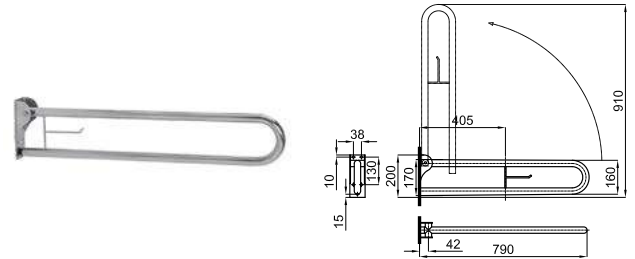

- 100042173 белый эпоксид 2.7 **288,00 €**
- 100042171 хром 2.7 **341,00 €**

Штанга откидная вертикальная 80 см с держателем туалетной бумаги