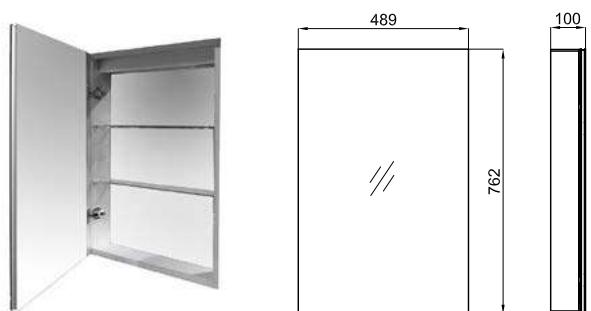

SMART CABINETS - Шкаф подвесной с одной дверцей и двойным зеркалом с подсветкой 48,9x76,2x10 см. 2 стеклянные полочки регулируемые по высоте. Зеркальная задняя стенка. Петли с системой мягкого закрывания. Блестящий алюминиевый профиль "soft line". Без логотипа. Реверсивный: левостороннее и правостороннее открывание дверцы.