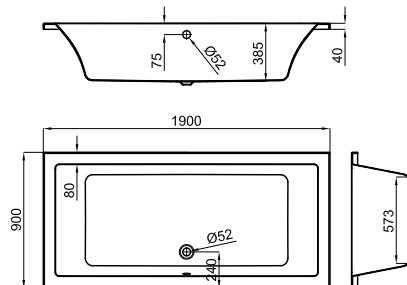

190 X 90 · 40H