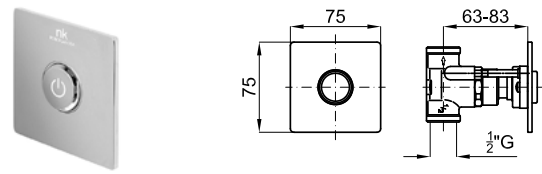

100243838	хром	2.3	474,00 €
	100271996	чёрный	2.3	612,00 €

	100284604	хром	0.7	155,00 €
	100284630	чёрный	0.7	197,00 €

Переключатель скрытого монтажа с тремя выходами. Включает встроенный корпус и наружные части. Подвод воды 3/4", выходы – 1/2". Пропускная способность верхнего и нижнего выходов при 3 бар 23 л/мин, бокового выхода – 28 л/мин. Поставляется с кнопками с пиктограммами ручной душ, дождь и каскад, в комплекте кнопка с пиктограммой центральная струя.

Запорный вентиль. Включает систему Touch&Feel с кнопкой управления выводом воды. Пропускная способность при 3 бар – 26,5 л/мин.