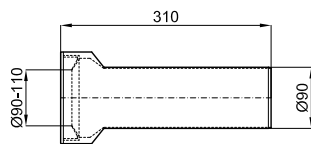

100213056

чёрный

0.4 500

29,00 €

Соединение водослива горизонтальное 90x400мм. Для подвешенного унитаза. Использовать в случае если для установки подвешенного унитаза недостаточно длинны соединительной трубы поставляемой в комплекте с рамой.