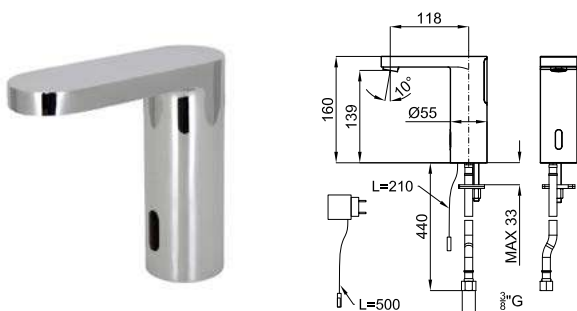

100305314

301,00 €

100305292

368,00 €

HOTELS - Электронный смеситель с одним подводом воды, подключение 3/8" без сливного клапана и с аэратором "plus". Включает блок питания AC 100-240V. Пропускная способность при 3 барах - 5 л/мин.