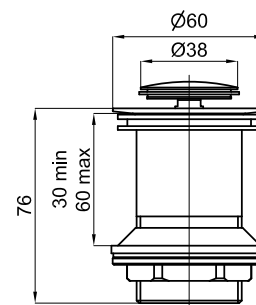

100286962	полированная нержавеющая сталь		36,00 €

Донный клапан без перелива