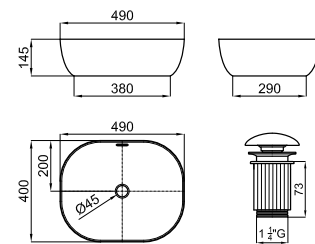

SLENDER

		100255360		белый		9.3 44	201,00 €
		100255385		белый матовый		9.3 44	391,00 €

Раковина 49x40 см.на столешницу без слива перелива. Рекомендуем использовать открытый донный клапан сливной клапан или решетку.

		100283424		белый		10.9 44	295,00 €
		100283418		белый матовый		10.9 44	533,00 €

Раковина 49x40см для установки на столешницу с переливом. Сливной клапан типа «clicker» с керамической крышкой входит в комплект