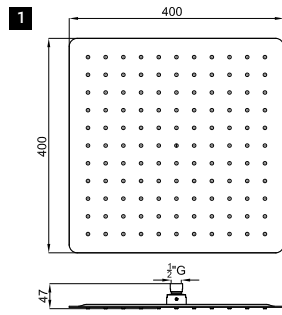

* Представление цвета отделки изделий в каталоге, могут отличаться тональностью и блеском, в сравнении с оригинальным цветом.

** Оформляется только как спец заказ

GAMMA NOKEN ENERGY

ГAMMA NOKEN ENERGY

1 Верхний душ Square 40x40 см , с шаровым соединением. Пропускная способность при 3 барах 12,8 л/мин