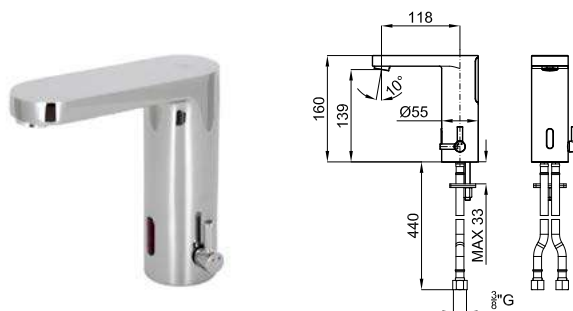

100108285

334,00 €

100305293

401,00 €

HOTELS - Электронный смеситель с двумя подводами воды, подключение 3/8", без сливного клапана и с аэратором "plus". Батарея 3В. Пропускная способность при 3х барах со смешанной водой 5л/мин