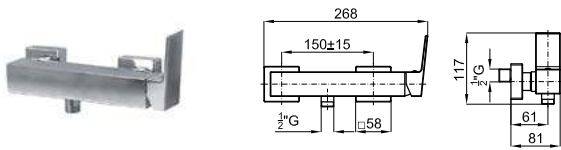

SQUARE

EX	100266799	хром	1.6	305,00 €
	100266814	чёрный	1.6	401,00 €
	100284564	брашированная медь	1.6	456,00 €
	100284563	матовый титан	1.6	456,00 €

Наружный однорычажный смеситель с керамическим картриджем Ø35 мм. и связь 1/2". Расстояние между выходами 150 +/-15 мм. Пропускная способность при 3 барах 18 л/мин.

EX	100266840	хром	1.9	357,00 €
	100266809	чёрный	1.9	417,00 €
	100284549	брашированная медь	1.9	533,00 €
	100284570	матовый титан	1.9	533,00 €

Наружный однорычажный смеситель для ванны / душа с керамическим картриджем Ø35 мм., связь 1/2", полуавтоматический переключатель и аэратор "plus". Расстояние между выходами 150 +/-15 мм. Пропускная способность при 3 барах душа: 18 л/мин. и ванны: 15,98 л/мин.

1

SMART BOX SLIM

2

3

1 Наружная часть термостатического смесителя Smartbox

EX	100124172	хром	1.2	359,00 €
	100266846	чёрный	1.2	428,00 €

2 SMART BOX SLIM- Универсальный встроенный корпус быстрой установки для термостатических смесителей с 1, 2 или 3 выходами. С восковым термoeлементом и подключением 1/2". Давление в 3 бара за 1 выход 21 л/мин. и для других 2 выхода 20 л/мин.

100238318	2.5	142,00 €

3 SMART BOX SLIM- Внутренний элемент термостатического смесителя с 3 выходами 100238318

100238407	1.3	230,00 €