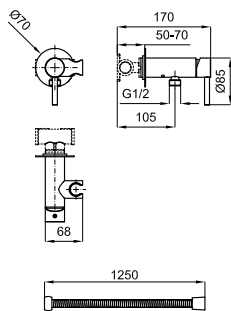

ДОПОЛНИТЕЛЬНЫЕ ЭЛЕМЕНТЫ

1

2