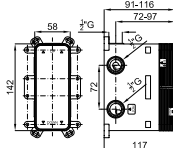

1 Наружная часть встроенного смесителя для ванны/душа

EX	100345120	NEW	хром	0.8	182,00 €
	100345121	NEW	чёрный	0.8	245,00 €
	100345122	NEW	золото	0.8	294,00 €
	100345123	NEW	медь	0.8	294,00 €
	100345124	NEW	титан	0.8	294,00 €
	100345125	NEW	матовое золото	0.8	312,00 €
	100345126	NEW	брашированная медь	0.8	312,00 €
	100345127	NEW	матовый титан	0.8	312,00 €
	100124167			2.0	119,00 €
	100124170			0.9	145,00 €
	100107958			1.0	70,00 €

A1 SMART BOX - Универсальный встроенный корпус быстрой установки для смесителя с 2 или 3 выходами. С керамическим картриджем Ø35 мм и подключением 1/2". Пропускная способность всех трех выходов при давлении 3 бар составляет 20,1 л/мин. В комплект входят 2 глушителя шума и 2 заглушки 1/2".

A2 SMART BOX - Универсальный встроенный элемент для встроенного корпуса смесителя 100124167

B PROJECT LINE - Внутренняя часть встроенного смесителя для ванны/душа с керамическим картриджем 35мм автоматическим инвертором и подключениями 1/2". Пропускная способность при 3х барах со смешанной водой: ванная 20л/мин и душ 18л/мин.