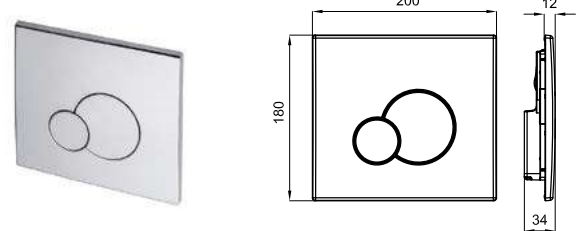

100326928	хром		58,00 €
100326919	белый		40,00 €
100326931	чёрный		73,00 €

ECLIPSE - Двойная кнопка смыва