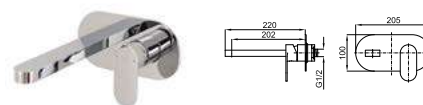

HOTELS

- 100157417 хром 320,00 €