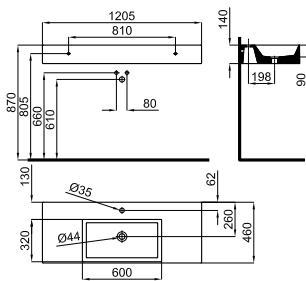

100243682		белый		32.0		12	827,00 €
	100310980		белый матовый		32.0		12	1.277,00 €
	100310983		чёрный		32.0		12	1.277,00 €

Раковина 120см подвесная с чашей раковины по центру, слив и крепления 100041225.