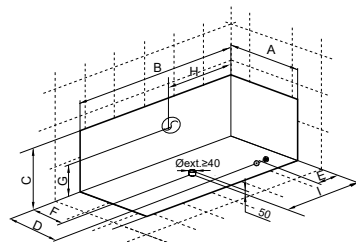

правая

mm	A	B	C	D	E	F	G	H	I
1700 x 700	700	1700	540	465	250	350	300	850	850
1700 x 750	750	1700	540	500	250	375	300	850	850
1700 x 800	800	1700	540	535	250	400	300	850	850
1800 x 800	800	1800	540	535	250	400	300	900	900
1900 x 900	900	1900	540	600	250	450	300	950	950

	подключения горячей воды
	подключения холодной воды
	Сливного
	Электрической проводки