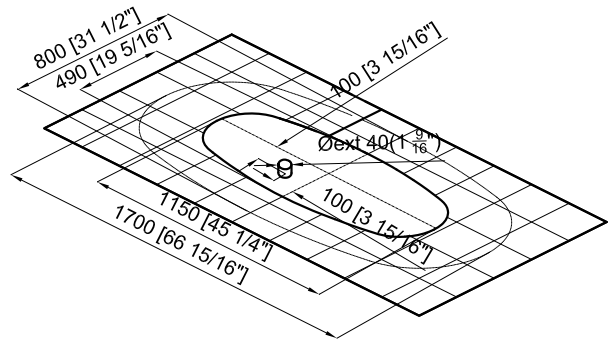

NEW LOUNGE FLUID

170 X 80 · 62H

	L	175 cm	1.15 m³		220 l.		100341912	NEW		белый блестящий		39.0		65.0		1	2.978,00 €
	W	85 cm					100341913	NEW		белый матовый		39.0		65.0		1	3.429,00 €
H	77 cm																

Овальная, отдельностоящая акриловая ванна 170x80, на ножках(не видно), цельная, слив по центру, без смесителя, без сифона Next 100304809.

Рекомендуется

	100304809		белый	10,00 €
	Сифон Водослив NEXT D40