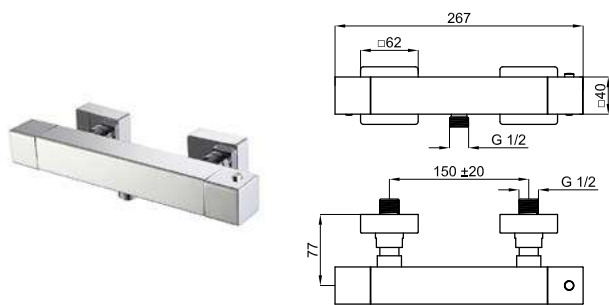

СМЕСИТЕЛИ С ТЕРМОСТАТОМ

EX	100328475	хром	2,5	313,00 €
	100328500	чёрный	2,5	476,00 €

ACRO COMPACT - Наружный смеситель с термостатом для душа. Связь 1/2". Включает обратный клапан и предохранитель на 38°. Расстояние между выходами 150 +/- 20 мм. Пропускная способность при 3 барах 19,6л.