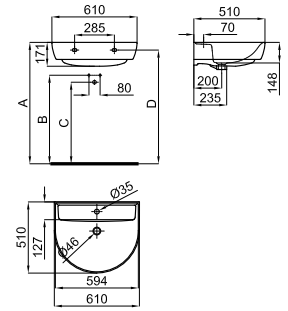

100307801 белый 17.1 21 144,00 €

Раковина 60см со сливом и с креплениями 100041225.

100307802 белый 9.8 42 89,00 €

Пьедестал для раковины

100307808 белый 5.1 84 96,00 €

Полупьедестал для раковин с креплениями.