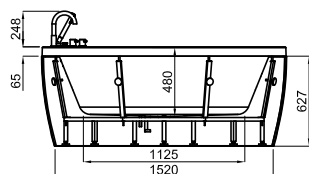

SOLEIL ROUND