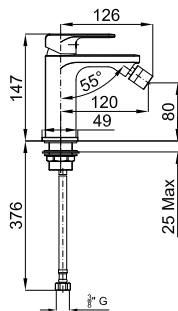

NK CONCEPT N