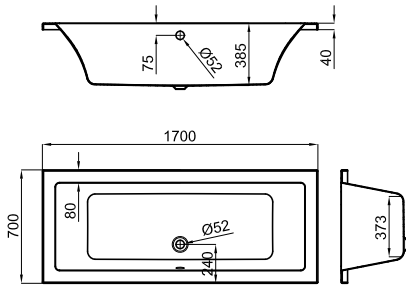

ALMA

ОБОРУДОВАНИЕ

	FUSION	CARE+
ФОРСУНКА ГИДРО	6	-
ФОРСУНКА ВОЗДУХ	8	-
ЛАМПА ЦВЕТОТЕРАПИИ	-	6
ФОРСУНКА ВОЗДУХ	-	2
ФОРСУНКА ВОЗДУХ	-	24

ALMA

170 X 70 · 40H

170 X 75 · 40H

170 X 80 · 40H

180 X 80 · 40H