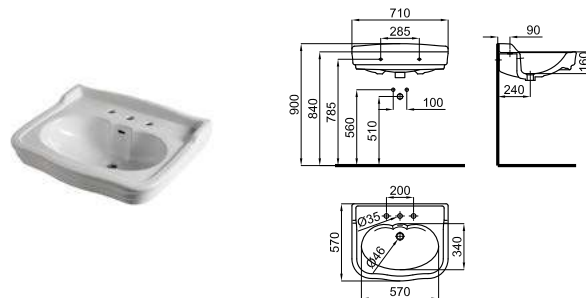

100310960   белый   26.0 22   577,00 €

Умывальная раковина-консоль 70 см, подвесная, с переливом. В комплект включен набор крепежных элементов 100041225. С тремя отверстиями для смесителя.