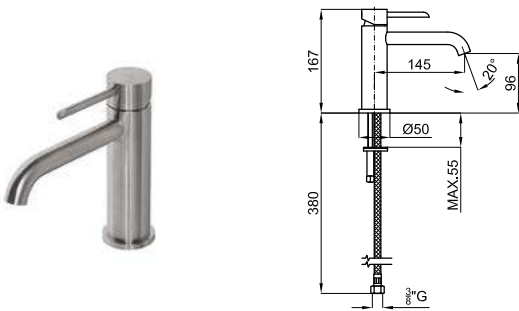

ROUND INOX

eco FLOW AISI 316 100283347 ● полированная нержавеющая сталь 1.6 **417,00 €**

Однорычажный смеситель для раковины с керамическим картриджем Ø35 мм. Подключение 3/8", длина шлангов 380мм, без автоматического клапана слива и с аэратор "plus". Пропускная способность при 3 барах 5 л/мин.