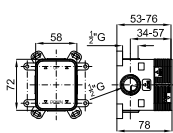

A - SMART BOX

B - PROJECT LINE

A1

A2

B