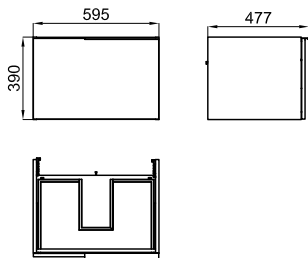

100343932 NEW белый 8.0 6 415,00 €

100343944 NEW вишня ясеня 8.0 6 415,00 €

100343938 NEW антрацит 8.0 6 415,00 €

100343950 NEW дуб венге 8.0 6 415,00 €

100343931 NEW белый 10.0 6 607,00 €

100343943 NEW вишня ясеня 10.0 6 607,00 €

100343937 NEW антрацит 10.0 6 607,00 €

100343949 NEW дуб венге 10.0 6 607,00 €

Подвесной модуль 60 см. 1 Каджон с доводчиком закрытием, ручка из алюминия.

Подвесной модуль 60 см. 2 подштанники с доводчиком закрытием, ручка из алюминия.