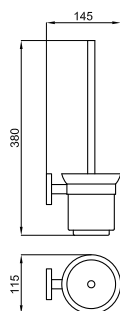

HOTELS

100103955

хром

1.0

62,00 €

Держатель ерша для унитаза настенный