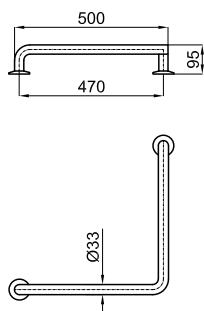

EASY

100042161 белый эпоксид 2.1 **212,00 €**

100042159 хром 2.1 **243,00 €**

Ручка настенная 50x50 см. 90°