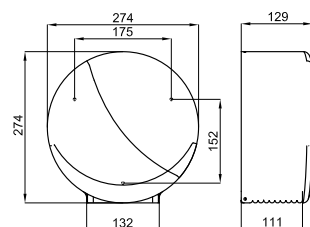

Держатель туалетной бумаги с крышкой

100243277  хром  1.8 **170,00 €**

Стальной диспенсер полотенец zig-zag, смотровое отверстие и откидная фронтальная панель.

100243292  хром  1.0 **124,00 €**

Антивандальный держатель туалетной бумаги из нержавеющей стали со смотровым отверстием. Диаметр 45см, емкость 300м.