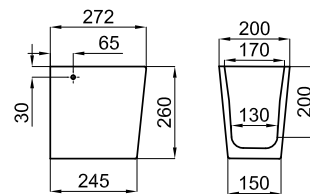

100307808 белый 5.1 84 96,00 €

Полупьедестал для раковин с креплениями.