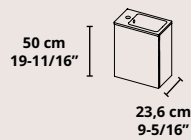

50 cm
19-11/16"

23,6 cm
9-5/16"

- 100303019
- 100303026
- 100303031
- 100303008

59,5 cm - 23-7/16"