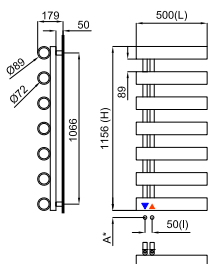

NEW TUB

AC **1155x500 mm.**