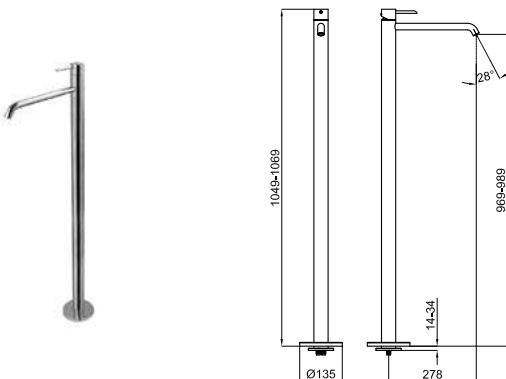

КОНЦЕПЦИЯ ВСТРАИВАЕМЫЕ ЭЛЕМЕНТЫ ДЛЯ РАКОВИН

Корпус SMART BOX BATH для установки напольных смесителей с соединениями 1/2".

100149141

103,00 €

ROUND

100208374  хром

1.233,00 €

100208363  чёрный