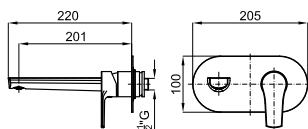

eco FLOW 100308725 хром 2.2 197,00 €

Однорычажный смеситель для раковины с керамическим картриджем Ø35 мм. Подключение 3/8", длина шлангов 450-мм., без автоматического клапана слива и с аэратор "plus". Пропускная способность при 3 барах 5,6 л/мин. Открытие на холодную

eco FLOW 100298690 хром 260,00 €

Однорычажный смеситель для раковины с высоким изливом и керамическим картриджем Ø35 мм

1