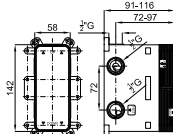

A - SMART BOX

B - PROJECT LINE

A1

A2

B