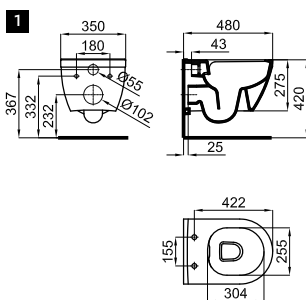

Раковина 120см подвесная со сливом и креплениями 100041225.

Рекомендуется

S - H

100041214
стр. 87

100327731 белый 18.1 18 **361,00 €**

Биде подвесное с креплениями 100258251

2A

2B