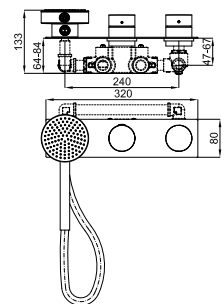

100307799 хром 3.0 427,00 €

100307877 хром 3.1 716,00 €

Электронный смеситель с одним подводом воды, подключение 3/8" без сливного клапана. Питание от трансформатора (110/240 - 6В) или батареек (4x1.5В тип AA), оба варианта в комплекте. Пропускная способность при 3 барах - 5.5 л/мин. Фильтры и батарейки в комплекте

Электронный смеситель с двумя подводами воды, подключение 3/8" без сливного клапана. Питание от трансформатора (110/240 - 6В) или батареек (4x1.5В тип AA), оба варианта в комплекте. Пропускная способность при 3 барах - 5.5 л/мин. Фильтры и батарейки в комплекте

1

1 Наружная часть термостата с подводом воды и магнитным держателем. В комплект входит гибкий шланг и ручной душ.

Наружная часть термостата с подводом воды и магнитным держателем. В комплект входит гибкий шланг и ручной душ.

2