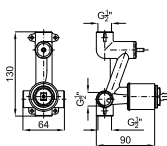

NEW SWAN designed by ERRE

1

A - SMART BOX

A1

A2

B - PROJECT LINE

B

1 Наружная часть встроенного смесителя для ванны/душа

EX 100345120 NEW хром 0.8 182,00 €

100345121 NEW чёрный 0.8 245,00 €

A1 SMART BOX - Универсальный встроенный корпус быстрой установки для смесителя с 2 или 3 выходами. С керамическим картриджем Ø35 мм и подключением 1/2". Пропускная способность всех трех выходов при давлении 3 бар составляет 20,1 л/мин. В комплект входят 2 глушителя шума и 2 заглушки 1/2".

100124167 2.0 119,00 €

A2 SMART BOX - Универсальный встроенный элемент для встроенного корпуса смесителя 100124167

100124170 0.9 145,00 €

B PROJECT LINE - Внутренняя часть встроенного смесителя для ванны/душа с керамическим картриджем 35мм автоматическим инвертором и подключениями 1/2". Пропускная способность при 3х барах со смешанной водой: ванная 20л/мин и душ 18л/мин.

100107958 1.0 70,00 €

1

SMART BOX SLIM

2

3

1 Наружная часть термостатического смесителя Smartbox

EX 100124173 хром 0.9 319,00 €

100212603 чёрный 0.9 360,00 €

2 SMART BOX SLIM- Универсальный встроенный корпус быстрой установки для термостатических смесителей с 1, 2 или 3 выходами. С восковым термoelementом и подключением 1/2". Давление в 3 бара за 1 выход 21 л/мин. и для других 2 выхода 20 л/мин.

100238318 2.5 142,00 €

3 SMART BOX SLIM- Внутренний элемент термостатического смесителя с 3 выходами 100238318

100238407 1.3 230,00 €