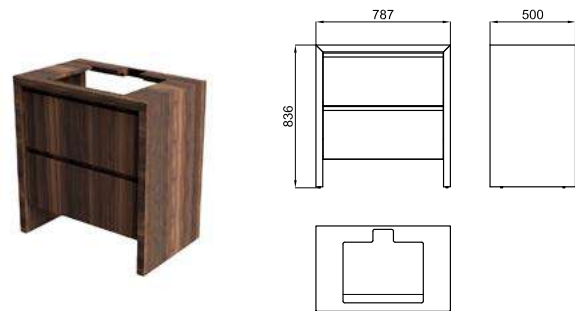

100210171 серый дуб

55.7 4

1.653,00 €

100210170 темный дуб

55.7 4

1.653,00 €

Мебель напольная VINTAGE, 80см ширина на 83см высота и 50,5см глубина, 1 ящик с замедленным закрытием.

Мебель напольная VINTAGE, 80см ширина на 83см высота и 50,5см глубина, 1 ящик с замедленным закрытием.