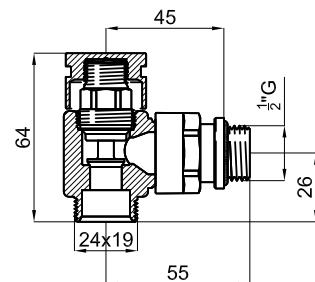

100041903 хром 0.4 **80,00 €**

100041905 белый 0.4 **77,00 €**

Вентиль под шестигранник 1/2"