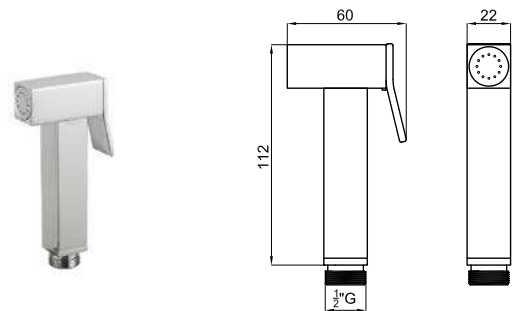

ROUND - лейка гигиенического душа

100239029	хром	0.3	53,00 €
100267536	чёрный	0.3	79,00 €
100267551	золото	0.3	94,00 €
100282756	медь	0.3	94,00 €
100282755	титан	0.3	94,00 €
100304821	матовое золото	0.3	99,00 €
100284622	брашированная медь	0.3	99,00 €
100284632	матовый титан	0.3	99,00 €