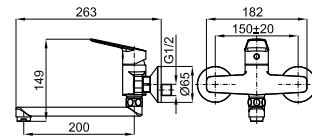

100312755

хром

2.3

272,00 €

Однорычажный смеситель для мойки с поворотным изливом с керамическим картриджем Ø35 мм, с подключением 3/8" и аэратор "plus". Расстояние между выходами 150 +/-20 мм.