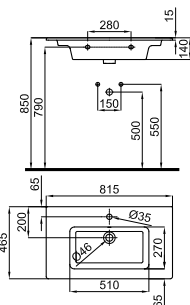

NEW MARNE N

СТРУКТУРА

80 CM

Рекомендуется

100340536 NEW белый 19.0 14 231,00 €

Раковина 81 см подвесная со сливом и креплениями 100041225.

100233735 зеркало_чёрный 5.7 29 983,00 €

I-SMART

SQUARE - Зеркало Square 80x60 см в алюминиевой раме черного цвета с подсветкой по периметру и подогревом, управление с помощью сенсора. II класс, IP44, 6000K, 30W (220V).