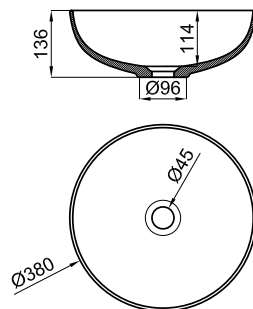

100307801 белый 17.1 21 144,00 €

Раковина 60см со сливом и с креплениями 100041225.

100307802 белый 9.8 42 89,00 €

Пьедестал для раковины

100307808 белый 5.1 84 96,00 €

Полупьедестал для раковин с креплениями.