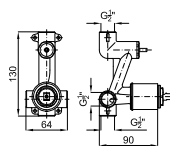

ACRO COMPACT

1

A - SMART BOX

A1

A2

B - PROJECT LINE

B

1 Наружная часть встроенного смесителя для ванны/душа

EX 100266786 хром 201,00 €

100266788 чёрный 232,00 €

A1 SMART BOX - Универсальный встроенный корпус быстрой установки для смесителя с 2 или 3 выходами. С керамическим картриджем Ø35 мм и подключением 1/2". Пропускная способность всех трех выходов при давлении 3 бар составляет 20,1 л/мин. В комплект входят 2 глушителя шума и 2 заглушки 1/2".

100124167 119,00 €

A2 SMART BOX - Универсальный встроенный элемент для встроенного корпуса смесителя 100124167

100124170 145,00 €

B PROJECT LINE - Внутренняя часть встроенного смесителя для ванны/душа с керамическим картриджем 35мм автоматическим инвертором и подключениями 1/2". Пропускная способность при 3х барах со смешанной водой: ванная 20л/мин и душ 18л/мин.

100107958 70,00 €

1

SMART BOX SLIM

2

3

1 Наружная часть термостатического смесителя Smartbox

< 3 > EX 100124172 хром 359,00 €

100266846 чёрный 428,00 €

2 SMART BOX SLIM- Универсальный встроенный корпус быстрой установки для термостатических смесителей с 1, 2 или 3 выходами. С восковым термозлементом и подключением 1/2". Давление в 3 бара за 1 выход 21 л/мин. и для других 2 выхода 20 л/мин.

100238318 142,00 €

3 SMART BOX SLIM- Внутренний элемент термостатического смесителя с 3 выходами 100238318

100238407 230,00 €