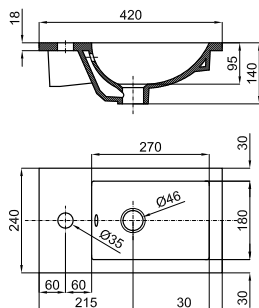

Полупьедестал

100171080 белый 16.0 32 145,00 €

Раковина 60см для установки на столешниц.

100268417 белый 16.3 28 245,00 €

Раковина 55x45см полутолпленная со сливом

NEW MARNE N

100303040

белый