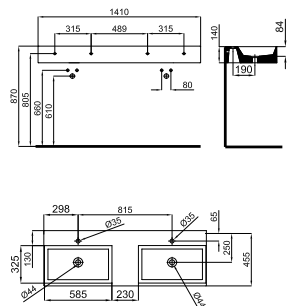

100200976		белый		37.1		10	1.006,00 €
	100285099		белый матовый		37.1		10	1.843,00 €
	100285127		чёрный		37.1		10	1.843,00 €

Раковина с двойным углублением 141 см подвесная, со сливом и с креплениями 100041225.