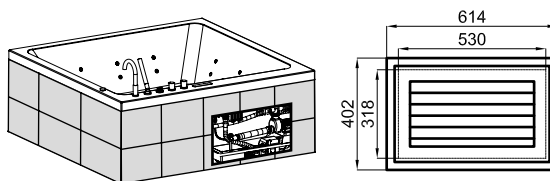

SOLEIL SQUARE

	подключения горячей воды
	подключения холодной воды
	Сливного
	Электрической проводки

160 X 160 · 67H