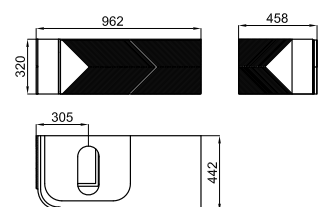

1. 100286973 клён_матовый черный 2.322,00 €

Подвесной модуль 96 см., поверхность столешницы - Project Tech. Лицевая и боковые стороны из натурального дерева клёна. Ящик с ручкой и доводчиком.