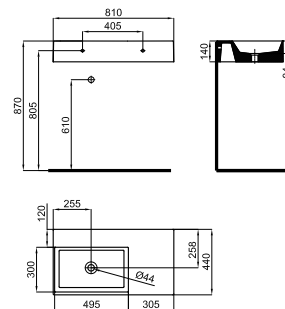

ESSENCE-C

80 CM

Рекомендуется

Рекомендуется

			100200808		белый		22.0 32	526,00 €
			100285136		белый матовый		22.0 32	921,00 €
			100285140		чёрный		22.0 32	921,00 €

			100272268		белый		22.0 32	526,00 €

TWIN

Раковина 80см подвесная с перемещенным углублением налево, слив и крепления 100041225. Без отверстия для смесителя.

Раковина 80см подвесная с перемещенным углублением налево, слив и крепления 100041225.

100236888		орех_чёрный		25.0 4	2.241,00 €

Подвесной модуль на 80 см. Ящик с доводчиком, фасад в цвете «греческий орех», ручка из алюминия.

140 CM

Рекомендуется

			100200976		белый		37.1 10	1.006,00 €
			100285099		белый матовый		37.1 10	1.843,00 €
			100285127		чёрный		37.1 10	1.843,00 €

100236909		орех_чёрный		45.0 4	2.819,00 €

Подвесной модуль на 140 см. Ящик с доводчиком, фасад в цвете «греческий орех», ручка из алюминия.

Раковина с двойным углублением 141см подвесная, со сливом и с креплениями 100041225.