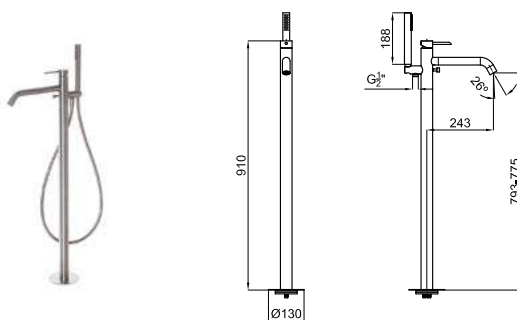

ROUND INOX

100283401	полированная нержавеющая сталь	1.757,00 €