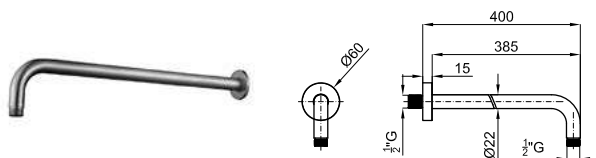

AISI 316 EX 100281144

● полированная нержавеющая сталь

0.3 78,00 €

Кронштейн 40см для настенного монтажа