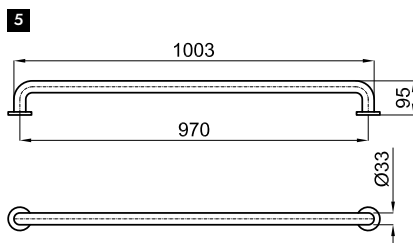

1 Ручка 30 см.

100042149 белый эпоксид 0.8 **107,00 €**

100042147 хром 0.8 **127,00 €**

2 Ручка 40 см.

100042132 хром 0.9 **139,00 €**

3 Ручка 60 см.

100042137 белый эпоксид 1.1 **133,00 €**

100042135 хром 1.1 **161,00 €**

4 Ручка 80 см.

100042180 хром 1.6 **185,00 €**

5 Ручка 100 см.

100042177 хром 1.8 **206,00 €**

6 Ручка 120 см.

100042174 хром 2.0 **240,00 €**