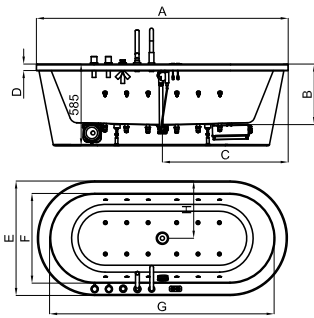

ALMA OVAL

	подключения горячей воды
	подключения холодной воды
	Сливного
	Электрической проводки

mm	A	B	C	D	E	F	G	H
1750 x 800	1750	440	875	45	800	620	1570	400

ALMA OVAL

175 X 80 · 58.5

	L 180 cm W 85 cm H 130 cm	1.99 m ³		195 l.	BA				100057458		белый блестящий		23.5		253.0		10	904,00 €
					SIC				100060695		белый блестящий		27.6		45.60		1	2.675,00 €
	L 180 cm W 85 cm H 75 cm	1.15 m ³		195 l.	BA				100057459		белый блестящий		50.0		68.0		1	2.208,00 €
					SIC				100309554		белый блестящий		54.1		72.10		1	4.021,00 €