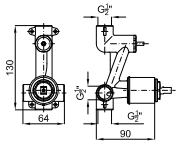

NK CONCEPT N

1

A - SMART BOX

A1

A2

B - PROJECT LINE

B

1 LOUNGE. Наружная часть встроенного смесителя для ванны/душа

EX 100140108 хром 184,00 €

100347348 **NEW** чёрный 252,00 €

A1 SMART BOX - Универсальный встроенный корпус быстрой установки для смесителя с 2 или 3 выходами. С керамическим картриджем Ø35 мм и подключением 1/2". Пропускная способность всех трех выходов при давлении 3 бар составляет 20,1 л/мин. В комплект входят 2 глушителя шума и 2 заглушки 1/2".

100124167 119,00 €

A2 SMART BOX - Универсальный встроенный элемент для встроенного корпуса смесителя 100124167

100124170 145,00 €

B PROJECT LINE - Внутренняя часть встроенного смесителя для ванны/душа с керамическим картриджем 35мм автоматическим инвертором и подключениями 1/2". Пропускная способность при 3х барах со смешанной водой: ванная 20л/мин и душ 18л/мин.

100107958 70,00 €

1

SMART BOX SLIM

2

3

1 LOUNGE. Наружная часть термостатического смесителя Smartbox

EX 100140107 хром 397,00 €

2 SMART BOX SLIM- Универсальный встроенный корпус быстрой установки для термостатических смесителей с 1, 2 или 3 выходами. С восковым термозлементом и подключением 1/2". Давление в 3 бара за 1 выход 21 л/мин. и для других 2 выхода 20 л/мин.

100238318 142,00 €

3 SMART BOX SLIM- Внутренний элемент термостатического смесителя с 3 выходами 100238318

100238407 230,00 €

1

SMART BOX SLIM

2

3

1 SQUARE. Наружная часть термостатического смесителя Smartbox

EX 100124172 хром 359,00 €

100266846 чёрный 428,00 €

2 SMART BOX SLIM- Универсальный встроенный корпус быстрой установки для термостатических смесителей с 1, 2 или 3 выходами. С восковым термозлементом и подключением 1/2". Давление в 3 бара за 1 выход 21 л/мин. и для других 2 выхода 20 л/мин.

100238318 142,00 €