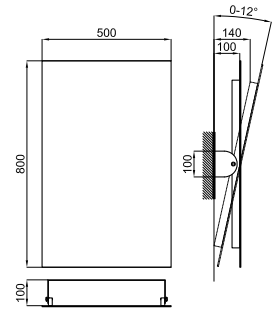

100108180

зеркало

5.4 5

530,00 €

EASY - EASY - Зеркало с наклоном 80x50 см