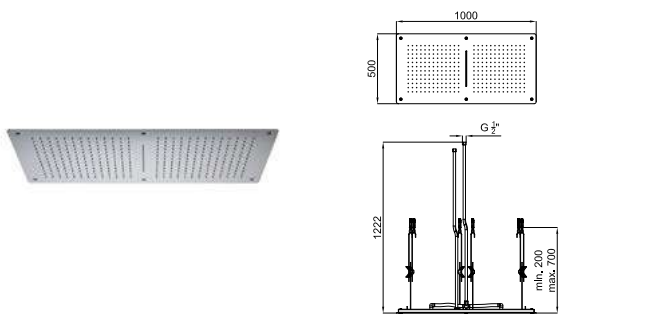

100239045
 хром
 1.3 **676,00 €**

LOUNGE - Комплект ароматерапии. В комплект входит клавиатура и набор ароматов flowers, energy и relax. Защита IPX4. Напряжение питания 220 В.

100121026
 хром
 22.6 **1.568,00 €**