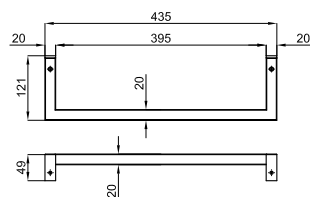

100234146	хром	0.7	223,00 €

Держатель для полотенца 45 см для столешниц Project tech и Project Wood, полированная нержавеющая сталь