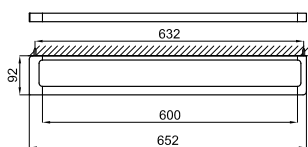

100213324	ХРОМ	1.5	364,00 €
100238461	ЗОЛОТО	1.5	520,00 €
100213303	МЕДЬ	1.5	520,00 €
100213341	ТИТАН	1.5	520,00 €

Держатель полотенец 65 см.

100213343	ХРОМ	1.6	202,00 €
100289089	ЗОЛОТО	1.6	315,00 €
100284312	МЕДЬ	1.6	315,00 €
100284342	ТИТАН	1.6	315,00 €

Мыльница настенная