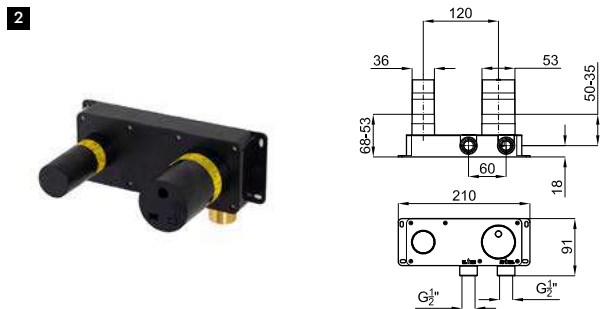

2 Внутренняя часть встроенного смесителя для раковины. Картридж на 35мм, подводы на 1/2" **100283349** ● полированная нержавеющая сталь 1.0 **429,00 €**

1 Наружная часть встроенного смесителя для раковины. Без донного клапана. Напор при 3-х атмосферах: 5 л/мин

2 Внутренняя часть встроенного смесителя для раковины. Картридж на 35мм, подводы на 1/2" **100283349** ● полированная нержавеющая сталь 1.3 **215,00 €**