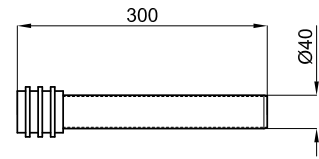

100213068

белый

0.1 500

14,00 €

Комплект подключения подвешенного унитаза состоит из трубы водослива и трубы подачи воды длиной 30см.