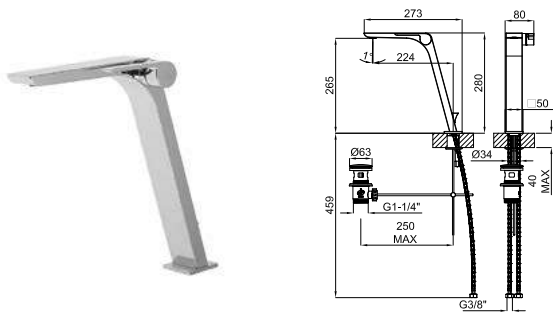

100272330	хром	2.8	750,00 €
		100272340	чёрный	2.9	937,00 €
		100272321	матовый титан	2.8	1.186,00 €

		100272341	хром	2.5	694,00 €
		100272306	чёрный	2.5	868,00 €
		100348314 NEW	брашированная медь	2.5	1.098,00 €
		100272288	матовый титан	2.5	1.098,00 €

Однорычажный смеситель для раковины с высоким изливом и керамическим картриджем Ø25 мм. Подключение 3/8", длина шлангов 460мм. Автоматический сливной клапан и аэратор "plus". Открытие на холодную. Пропускная способность при 3 барах 4,7 л/мин.

Однорычажный смеситель для раковины с высоким изливом и керамическим картриджем Ø25 мм. Подключение 3/8", длина шлангов 460мм. Аэратор "plus". Открытие на холодную. Пропускная способность при 3 барах 4,7 л/мин.