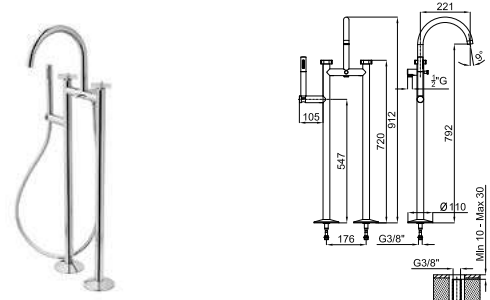

100311394	хром	9.8	2.343,00 €
	100311368	золото	9.8	3.318,00 €
	100311367	матовое золото	9.8	4.321,00 €
	100311400	брашированная медь	9.8	4.321,00 €

CROSS - Напольный смеситель-моноблок для ванны/душа с гибким шлангом 150см и ручным душем. Подводы воды 3/8", автоматический переключатель и аэратор "plus". Пропускная способность при 3 бар: душ 15,3 л/мин., ванна: 22,1 л/мин. Диаметры опорных площадок 110мм.