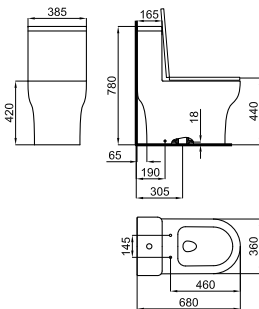

100257861

белый

757,00 €