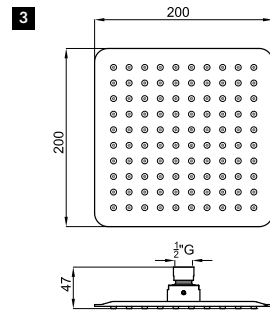

* Представление цвета отделки изделий в каталоге, могут отличаться тональностью и блеском, в сравнении с оригинальным цветом.

** Оформляется только как спец заказ

GAMMA NOKEN ENERGY

ГAMMA NOKEN ENERGY

1 Верхний душ Square 40x40 см , с шаровым соединением. Пропускная способность при 3 барах 12,8 л/мин