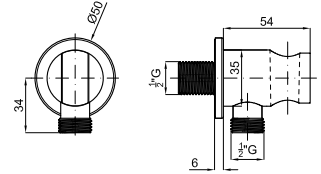

ДОПОЛНИТЕЛЬНЫЕ ЭЛЕМЕНТЫ

EX 100243874 хром 0.5 **152,00 €**

TOUCH&FEEL - Настенный держатель ручного душа с подводом воды. Включает систему touch&feel с кнопкой управления выводом воды. Пропускная способность при 3 бар – 13,2 л/мин.

AISI 316 EX 100281146 полированная нержавеющая сталь 0.4 **65,00 €**

ROUND INOX - Настенный держатель для ручного душа, с подводом воды