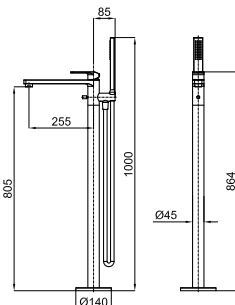

100326656

хром

1.2

221,00 €

100326676

чёрный

1.2

270,00 €

Однорычажный смеситель для биде с керамическим картриджем Ø35 мм. Подключение 3/8", длина шлангов 450-мм, без автоматического сливного клапана и с аэратором "plus". Пропускная способность при 3 барах 5 л/мин.

100341144 NEW

хром

1.2

221,00 €

100341145 NEW

чёрный

1.2

270,00 €

Однорычажный смеситель для биде с керамическим картриджем Ø35 мм. Подключение 3/8", длина шлангов 450мм, аэратор "plus". Открытие на холодную. Пропускная способность при 3 барах 5 л/мин.

1