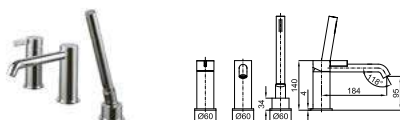

LIGNAGE

SQUARE

100292697	хром	363,00 €
100327523 NEW	чёрный	470,00 €
100292698	золото	625,00 €
100306619	матовое золото	636,00 €
100292757	брашированная медь	636,00 €
100292744	матовый титан	636,00 €

100284617	хром	423,00 €
100284636	чёрный	496,00 €
100284643	медь	621,00 €
100284624	титан	621,00 €
100284635	брашированная медь	695,00 €
100284660	матовый титан	695,00 €