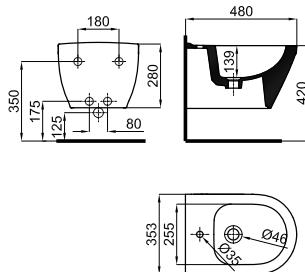

Раковина 120см подвесная со сливом и креплениями 100041225.

Рекомендуется

S - H

100041214
стр. 87

100327731 белый 18.1 18 **361,00 €**

Биде подвесное с креплениями 100258251

2A

2B