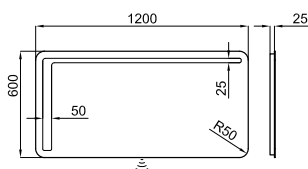

100211072

зеркало

10.9 10 1.631,00 €

I-SMART

LOUNGE - Зеркало premium 120x60 см с сенсором для включения линейной подсветки, системы предотвращающей запотевание и фоновой подсветки сверху и снизу. LED температура 4000К, IP-44, 60W (220V). II класс.