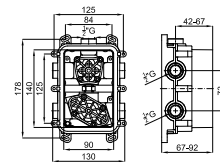

100238318 142,00 €

3 SMART BOX SLIM- Внутренний элемент термостатического смесителя с 3 выходами 100238318

100238407 230,00 €

1

SMART BOX SLIM

2

3

1 SQUARE. Наружная часть термостатического смесителя Smartbox