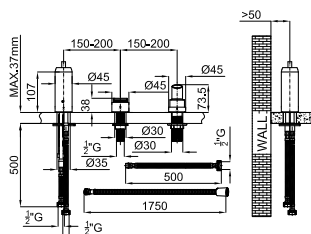

PURE LINE

АКСЕССУАРЫ

Рекомендуется //

PROJECT LINE

1

2

1 PROJECT LINE - Внутренний корпус смесителя, установка на ванне. Керамический картридж Noken Tri-Control Ø40 мм со встроенным переключателем.

100166061

хром

2.0

253,00 €

100271600

чёрный

2.0

423,00 €

2 PROJECT LINE - Внутренний корпус смесителя, установка на ванне. Керамический картридж Noken Tri-Control Ø40 мм со встроенным переключателем.

100284661

золото

2.0

456,00 €

100284634

медь

2.0

456,00 €

100284652

титан

2.0

456,00 €

100306618

матовое золото

2.0

492,00 €

100284615

брашированная медь

2.0

492,00 €

100284651

матовый титан

2.0

492,00 €

LIGNAGE

SQUARE

100292697

хром

363,00 €

100284617

хром

423,00 €

100327523 **NEW**

чёрный

470,00 €

100284636

чёрный

496,00 €

100292698

золото

625,00 €

100284643

медь

621,00 €

100306619

матовое золото

636,00 €

100284624

титан

621,00 €

100292757

брашированная медь

636,00 €

100284635

брашированная медь

695,00 €

100292744

матовый титан

636,00 €

100284660

матовый титан

695,00 €