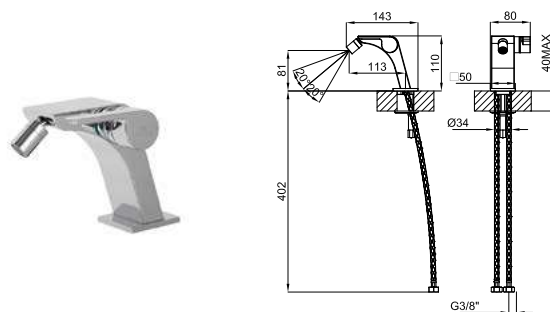

2

2 Корпус SMART BOX BATN для установки смесителя для раковины. Керамический картридж Ø35мм и соединения 1/2". Возможность установки в горизонтальном и вертикальном положении.

		100283338	хром		2.0	561,00 €
		100283339	чёрный		2.0	677,00 €
		100348315 NEW	брашированная медь		2.0	830,00 €
		100283351	матовый титан		2.0	830,00 €
		100144928			2.0	111,00 €