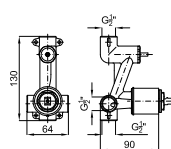

B - PROJECT LINE

B

1 Наружная часть встроенного смесителя для ванны/душа

EX 100345120 **NEW** хром 0.8 182,00 €

100345121 **NEW** чёрный 0.8 245,00 €

A1 SMART BOX - Универсальный встроенный корпус быстрой установки для смесителя с 2 или 3 выходами. С керамическим картриджем Ø35 мм и подключением 1/2". Пропускная способность всех трех выходов при давлении 3 бар составляет 20,1 л/мин. В комплект входят 2 глушителя шума и 2 заглушки 1/2".

100124167 2.0 119,00 €

A2 SMART BOX - Универсальный встроенный элемент для встроенного корпуса смесителя 100124167

100124170 0.9 145,00 €

B PROJECT LINE - Внутренняя часть встроенного смесителя для ванны/душа с керамическим картриджем 35мм автоматическим инвертором и подключениями 1/2". Пропускная способность при 3х барах со смешанной водой: ванная 20л/мин и душ 18л/мин.

100107958 1.0 70,00 €