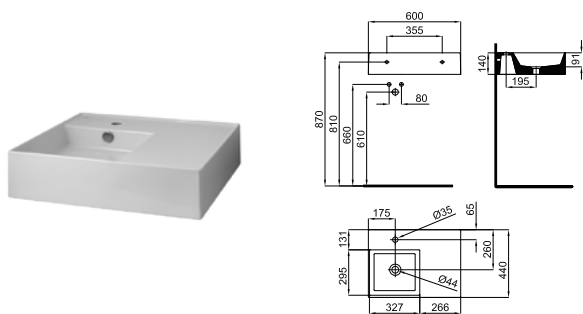

ESSENCE C

100200809 белый 18.0 32 433,00 €

THIN

Раковина 60см подвесная с перемещенным углублением налево, слив и крепления 100041225.