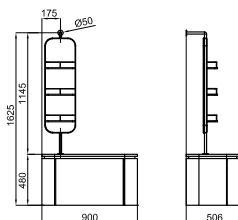

100123292

белый

8.9

30

279,00 €

Раковина Ø42см утопленная с преливом. Сливной клапан типа «clicker» с керамической крышкой входит в комплект

100312958

almond