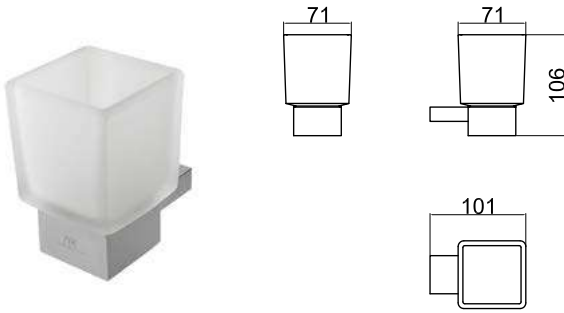

URBAN C

100094145	хром	0.7	94,00 €
100124098	белый	0.7	102,00 €
100211367	чёрный	0.7	112,00 €
100289264	медь	0.7	136,00 €
100289242	титан	0.7	136,00 €
100299388	матовое золото	0.7	143,00 €
100289156	брашированная медь	0.7	143,00 €
100289234	матовый титан	0.7	143,00 €

Стакан настенный