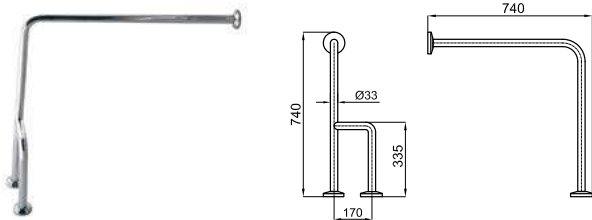

- 100042150 хром 3.3 **298,00 €**

Штанга настенная/напольная с креплениями