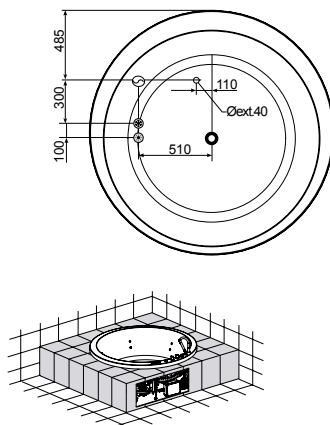

SOLEIL ROUND OUTDOOR

ОБОРУДОВАНИЕ

	AIR УЛИЧНАЯ	AIR+W УЛИЧНАЯ
ФОРСУНКА ВОЗДУХ	10	10
ПОДОГРЕВАТЕЛЬ (W)	-	1

	подключения горячей воды
	подключения холодной воды
	Сливного
	Электрической проводки

D170 · 68H

  L 180 cm W 180 cm H 95 cm 3.08 m³ 500 l.	AISI 316 AIR	 	100230811		белый_темно-серый	145.0	167.0	1	12.910,00 €
	AISI 316 AIR	 	100230802		белый_дуб hpl	145.0	167.0	1	12.910,00 €
	AISI 316 AIR	 	100232172		белый	101.0	123.0	1	8.016,00 €
  L 180 cm W 180 cm H 95 cm 3.08 m³ 500 l.	AISI 316 AIR+W	 	100234504		белый_темно-серый	160.0	182.0	1	14.895,00 €
	AISI 316 AIR+W	 	100234505		белый_дуб hpl	160.0	182.0	1	14.895,00 €
	AISI 316 AIR+W	 	100234506		белый	116.0	138.0	1	10.001,00 €

Эта технология позволяет очищать всю внутреннюю поверхность унитаза и, благодаря проникновению воды во все его углы, улучшает его функциональность.