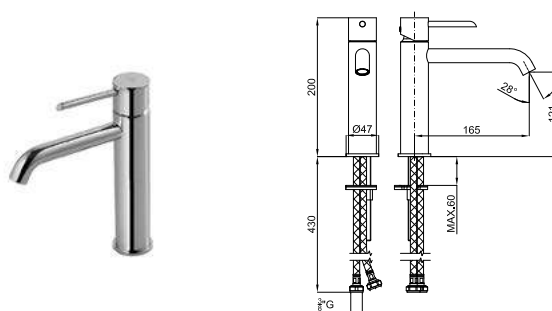

ROUND

		100208352		хром		0.9	243,00 €
		100208353		чёрный		0.9	264,00 €
		100306653		матовое золото		0.9	343,00 €
		100291680		брашированная медь		0.9	343,00 €
		100291627		матовый титан		0.9	343,00 €

		100208354		хром		1.0	279,00 €
		100208355		чёрный		1.0	313,00 €

Высокий однорычажный смеситель 200мм, керамический картридж 35 мм. Без донного клапана. Соединения 3/8", длина шланг 430мм. Аэратор "plus". Пропускная способность при 3 барах - 5л/мин.

Однорычажный смеситель для раковины с керамическим картриджем Ø35 мм. Подключение 3/8", длина шлангов 365-мм., без автоматического клапана слива и с аэратор "plus". Открытие на холодную Пропускная способность при 3 барах 5 л/мин.