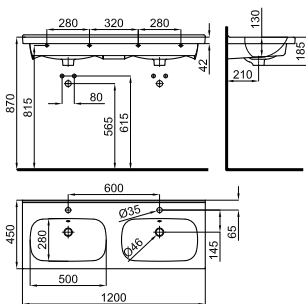

100316717 белый 35.5 12 **294,00 €**

Раковина 120см подвесная со сливом и креплениями 100041225.

Рекомендуется

S - H

100041214
стр. 87