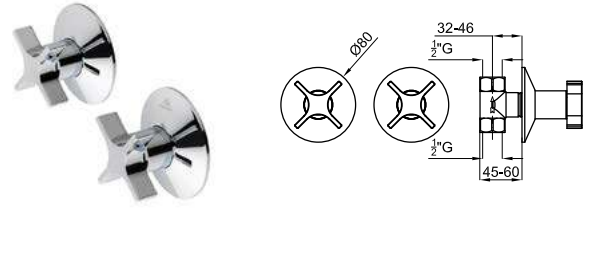

EX	100311355	хром	1.9	446,00 €
	100311348	золото	1.9	663,00 €
	100311362	матовое золото	1.9	967,00 €
	100311371	брашированная медь	1.9	967,00 €

CROSS - Комплект запорных вентилей 1/2" скрытого монтажа. Пропускная способность при 3 барах 59,94 л/мин.