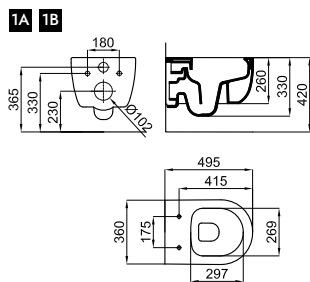

ACRO COMPACT

1 Подвесной унитаз