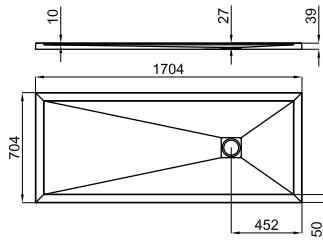

170 x 70

100286726 45.0 10 948,00 €