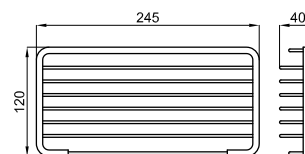

100103945

хром

0.6

71,00 €

Мыльница прямоугольная