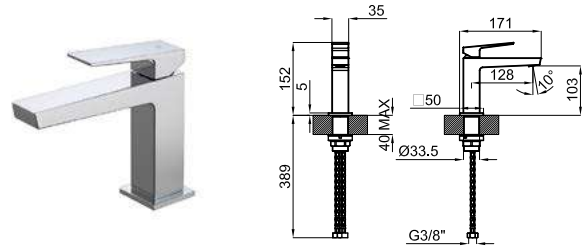

SQUARE

	100263947	хром	1.8	370,00 €
	100264003	чёрный	1.8	462,00 €

		100264005	хром	1.5	329,00 €
		100264006	чёрный	1.5	414,00 €
		100281848	брашированная медь	1.5	515,00 €
		100281859	матовый титан	1.5	515,00 €

Однорычажный смеситель для раковины с керамическим картриджем Ø25 мм. Связь 3/8", длина шлангов 405-мм., с автоматическим клапаном слива и аэратор "plus". Пропускная способность при 3 барах 5 л/мин.

Однорычажный смеситель для раковины с керамическим картриджем Ø25 мм. Подключение 3/8", длина шлангов 405-мм., без автоматического клапана слива и с аэратор "plus". Пропускная способность при 3 барах 5 л/мин.