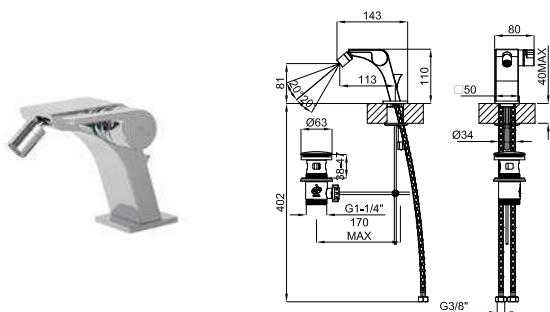

2

2 Корпус SMART BOX BATN для установки смесителя для раковины. Керамический картридж Ø35мм и соединения 1/2". Возможность установки в горизонтальном и вертикальном положении.

		100283338	хром		2.0	561,00 €
		100283339	чёрный		2.0	677,00 €
		100348315 NEW	брашированная медь		2.0	830,00 €
		100283351	матовый титан		2.0	830,00 €
		100144928			2.0	111,00 €