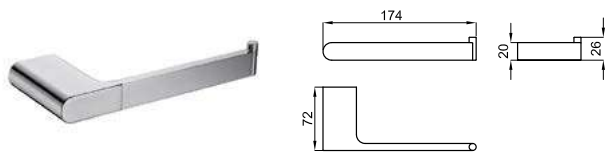

100328468 хром 0.5 **66,00 €**

100328449 чёрный 0.5 **81,00 €**

Держатель туалетной бумаги без крышки