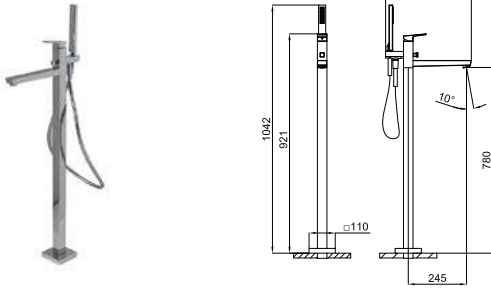

SQUARE

1

2

1 Напольный смеситель для ванны/душа с гибким шлангом 150 см и ручным душем. Керамический картридж Ø35 мм, автоматический переключатель и аэратор "plus". Пропускная способность при 3 бар: душ 8,4 л/мин., ванна: 14,64 л/мин. Необходим встроенный корпус Smart box для напольного смесителя 100149141.

100281887 хром 2.433,00 €

100281893 чёрный 3.033,00 €

100281868 брашированная медь 3.820,00 €

100281900 матовый титан 3.820,00 €

2 Корпус SMART BOX BATH для установки напольных смесителей с соединениями 1/2".

100149141 2.5 103,00 €

EX	Код	Цвет	Иконка	Цена
	100289143	хром		107,00 €
	100289127	чёрный		124,00 €
	100289135	медь		162,00 €
	100289144	титан		162,00 €
	100289145	брашированная медь		175,00 €
	100289128	матовый титан		175,00 €

Излив, для ванны, с подключением 1/2". Аэратор "clean". Пропускная способность при 3 барах 25 л/мин.