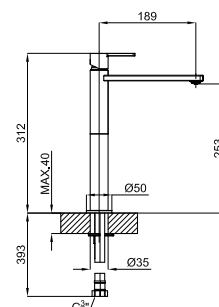

100343271 NEW

хром

2.2

307,00 €

100343274 NEW

чёрный

2.2

389,00 €

Высокий однорычажный смеситель 312мм, керамический картридж 25 мм. Без донного клапана. Соединения 3/8", длина шланг 600мм. Аэратор "plus". Пропускная способность при 3 барах - 5л/мин.