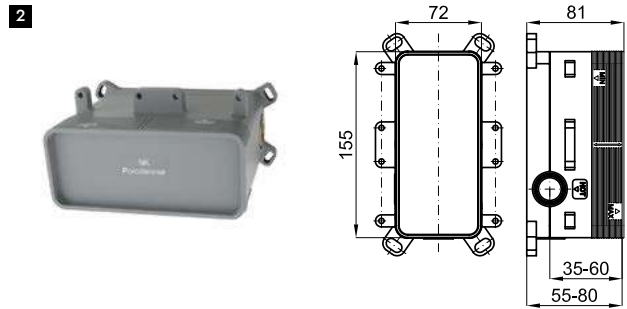

ECO FLOW **100157417** хром 1.5 **320,00 €**
EX

2 Корпус SMART BOX BATH для установки смесителя для раковины. Керамический картридж Ø35мм и соединения 1/2". Возможность установки в горизонтальном и вертикальном положении.

100144928 2.0 **111,00 €**