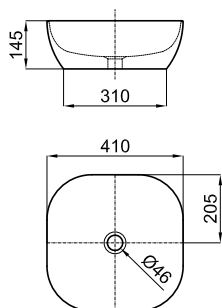

100255357		белый		7.0 52	176,00 €
			100255373		белый матовый		7.0 52	351,00 €
			100340502 NEW		acero concrete		8.0 52	1.278,00 €
			100343054 NEW		caliza concrete		7.0 52	1.278,00 €
			100340523 NEW		deep concrete		8.0 52	1.278,00 €
			100340501 NEW		dark concrete		8.0 52	1.278,00 €
			100340524 NEW		marfil stone		8.0 52	1.278,00 €
			100340521 NEW		travertino marble		8.0 52	1.278,00 €
			100340509 NEW		carrara marble		8.0 52	1.278,00 €
			100340522 NEW		marquina stone		8.0 52	1.278,00 €

Раковина 41x41 см на столешницу без слива перелива. Рекомендуем использовать открытый донный клапан сливной клапан или решетку.

			100283431		белый		8.5 52	263,00 €
			100283395		белый матовый		8.5 52	491,00 €

Раковина 41x41 см для установки на столешницу с переливом. Сливной клапан типа «clicker» с керамической крышкой входит в комплект