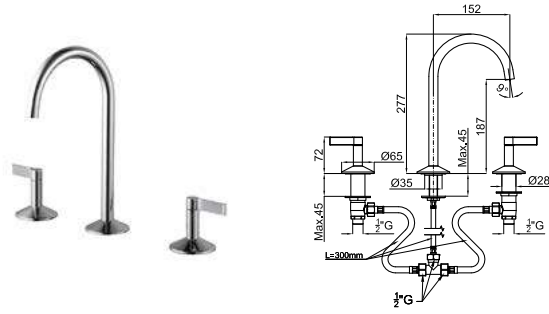

LIGNAGE

designed by Ramón Esteve

eco FLOW		100241770	хром	2.6	911,00 €
		100241754	золото	2.6	1.197,00 €
		100301559	матовое золото	2.6	1.692,00 €
		100289236	брашированная медь	2.6	1.692,00 €

LUXE - Смеситель для раковины на 3 отверстия с керамическим картриджом. Связь 1/2", без клапана слива. Пропускная способность при 3 барах 5 л/мин.