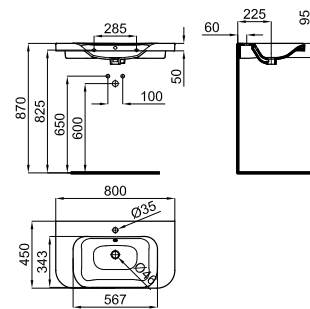

LOUNGE

●●● 100315539

● белый

202,00 €

●●● 100315570

● белый

266,00 €

Раковина 60 см с чашей по центру, подвесная или на столешницу, отверстием под смеситель и сливом-переливом. Задняя часть с отверстиями и не покрыта эмалью. В комплект входит крепеж 100041225.

Раковина 80 см с чашей по центру, подвесная или на столешницу, отверстием под смеситель и сливом-переливом. Задняя часть с отверстиями и не покрыта эмалью. В комплект входит крепеж 100041225.

●●● 100315544

● белый

410,00 €

Двойная раковина 120 см, подвесная и/или на столешницу, с отверстием под смеситель и сливом-переливом. Задняя часть с отверстиями и не покрыта эмалью. В комплект входит крепеж 100041225.