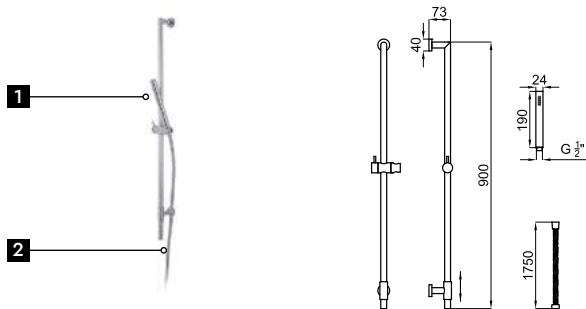

КОМПЛЕКТЫ ДЛЯ ДУША

	100121346	хром	1.9	288,00 €
	100286498	чёрный	1.9	280,00 €
	100340413 NEW	золото		336,00 €
	100285197	медь	1.9	336,00 €
	100285202	титан	1.9	336,00 €
	100340415 NEW	матовое золото		359,00 €
	100285874	брашированная медь	1.9	359,00 €
	100285837	матовый титан	1.9	359,00 €

Комплект для душа RONDO. Включает планку для душа с держателем, ручной душ ROUND 100067714 с 1 функцией и гибкий шланг 100144963.

	100063935	хром	1.7	212,00 €
	100213255	чёрный	1.7	314,00 €
	100280693	медь	1.7	375,00 €
	100280730	титан	1.7	375,00 €
	100281810	брашированная медь	1.7	386,00 €
	100280753	матовый титан	1.7	386,00 €

Комплект для душа NK. Включает планку для душа с держателем, ручной душ COTA 100038634 с 1 функцией и гибкий шланг 100137848.

ПАКК Дополнительные элементы, входящие в комплект:

ПАКК Дополнительные элементы, входящие в комплект:

хром	чёрный
1 100067714	1 100225013
2 100144963	2 100229342
NEW золото	медь
1 100330758	1 100285188
2 100340416	2 100289137
титан	NEW Брашированное золото
1 100285166	1 100330776
2 100289129	2 100340418
брашированная медь	Брашированный титан
1 100285873	1 100285838
2 100285866	2 100285867

хром	чёрный
1 100038634	1 100213273
2 100137848	2 100215378
медь	титан
1 100280811	1 100280690
2 100304052	2 100304049
брашированная медь	Брашированный титан
1 100281778	1 100280812
2 100304037	2 100304070