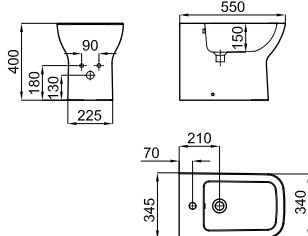

↔
Рекомендуется

S - H

100041214
стр. 87