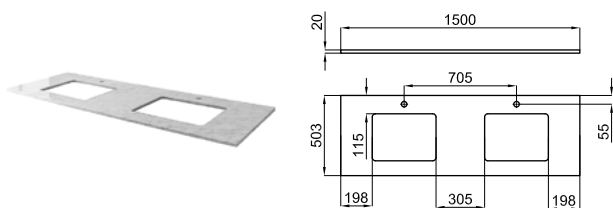

VINTAGE

150 CM

1

2 **Рекомендуется**

1

Столешница из мрамор VINTAGE 150см для Раковина Sotto

100233721

carrara marble

18.0 15 1.431,00 €

2

Раковина 45,5x34см утопленная под столешницу со сливом. Необходимо заказывать крепеж под столешницу 100041307.

100120592

белый

8.6 35 180,00 €

Крепеж под столешницу

100041307

хром

0.1 1200 9,00 €