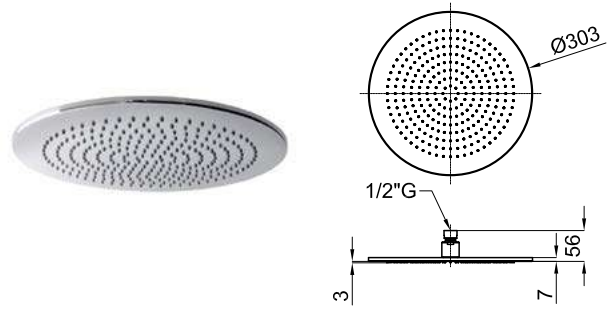

SAVE

AISI

304

SQUARE. Верхний душ 35x25 см., с шаровым соединением и защитным клапаном.
Пропускная способность при 3 барах 12 л/мин.

ГАММА NEPTUNE SLIM

			100090329		хром		2.5	360,00 €
			100213281		чёрный		2.5	462,00 €
			100181211		медь		2.5	549,00 €
			100181221		титан		2.5	549,00 €
			100281797		брашированная медь		2.5	643,00 €
			100280743		матовый титан		2.5	643,00 €