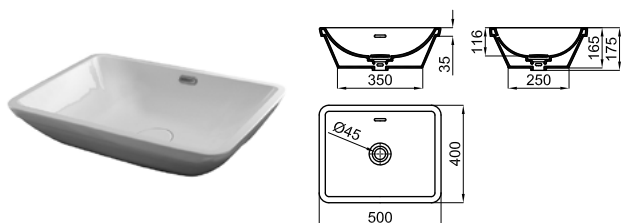

100137911
белый
13.0 30
361,00 €

Раковина 50x40 утопленная с переливом. Сливной клапан типа «clicker» с керамической крышкой входит в комплект