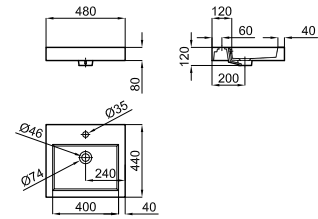

2 **Рекомендуется**

1 Столешница из мрамор VINTAGE 80см для Раковина XL Lake

100210221

Carrara marble

21.3 15

572,00 €

2 Раковина 40x44 см с опорой со сливом.

100041055

белый

13.6 48

249,00 €