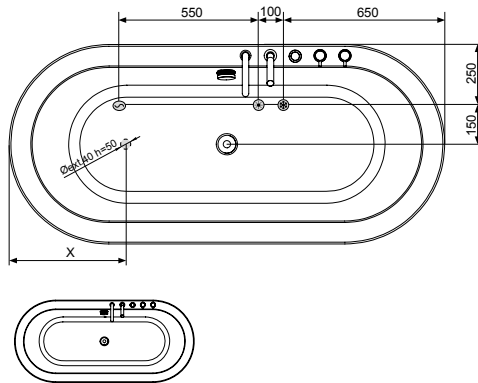

ALMA OVAL

	подключения горячей воды
	подключения холодной воды
	Сливного
	Электрической проводки

mm	A	B	C	D	E	F	G	H
1750 x 800	1750	440	875	45	800	620	1570	400

ALMA OVAL

175 X 80 · 58.5

	L 180 cm W 85 cm H 130 cm	1.99 m ³		195 l.	BA				100057458		белый блестящий		23.5		253.0		10	904,00 €
					SIC				100060695		белый блестящий		27.6		45.60		1	2.675,00 €
	L 180 cm W 85 cm H 75 cm	1.15 m ³		195 l.	BA				100057459		белый блестящий		50.0		68.0		1	2.208,00 €
					SIC				100309554		белый блестящий		54.1		72.10		1	4.021,00 €