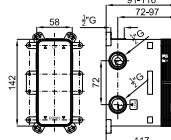

1

A - SMART BOX

A1

A2

B - PROJECT LINE

B

1 Наружная часть встроенного смесителя для душа

EX	100283352	хром	0.5	225,00 €
	100283353	чёрный	0.5	280,00 €
	100283360	матовый титан	0.5	354,00 €
A1	100124166		1.3	94,00 €
A2	100124169		0.4	57,00 €
B	100107937		0.6	26,00 €

A1 SMART BOX - Универсальный встроенный корпус быстрой установки для смесителя с 1 выходом. С керамическим картриджем Ø35 мм и подключением 1/2". Пропускная способность при давлении 3 бар составляет 22,1 л/мин. В комплект входят 2 глушителя шума и заглушка 1/2".

A2 SMART BOX - Универсальный встроенный элемент для встроенного корпуса смесителя 100124166

B PROJECT LINE - Внутренняя часть встроенного смесителя для душа с керамическим картриджем 35мм и подключениями 1/2". Пропускная способность при 3х барах со смешанной водой 21 л/мин

1

A - SMART BOX

A1

A2

B - PROJECT LINE

B

1 Наружная часть встроенного смесителя для ванны/душа

EX	100283296	хром	0.9	279,00 €
	100283297	чёрный	0.9	349,00 €
	100283318	матовый титан	0.9	441,00 €
A1	100124167		2.0	119,00 €
A2	100124170		0.9	145,00 €
B	100107958		1.0	70,00 €

A1 SMART BOX - Универсальный встроенный корпус быстрой установки для смесителя с 2 или 3 выходами. С керамическим картриджем Ø35 мм и подключением 1/2". Пропускная способность всех трех выходов при давлении 3 бар составляет 20,1 л/мин. В комплект входят 2 глушителя шума и 2 заглушки 1/2".

A2 SMART BOX - Универсальный встроенный элемент для встроенного корпуса смесителя 100124167

B PROJECT LINE - Внутренняя часть встроенного смесителя для ванны/душа с керамическим картриджем 35мм автоматическим инвертором и подключениями 1/2". Пропускная способность при 3х барах со смешанной водой: ванная 20л/мин и душ 18л/мин.