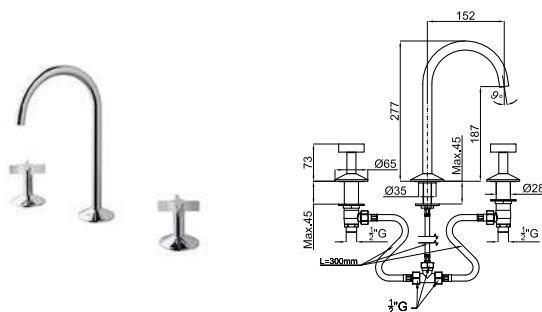

100324509	хром_каррара	2.6	1.119,00 €
		100324519	золото_каррара	2.6	1.660,00 €
		100324518	матовое золото_каррара	2.6	1.901,00 €
		100324540	брашированная медь_каррара	2.6	1.901,00 €

		100311383	хром	2.6	624,00 €
		100311375	золото	2.6	949,00 €
		100311349	матовое золото	2.6	1.210,00 €
		100311384	брашированная медь	2.6	1.210,00 €

CARRARA - Смеситель для раковины на 3 отверстия с керамическим картириджем. Связь 1/2", без клапана слива. Пропускная способность при 3 барах 5 л/мин.

CROSS - Смеситель для раковины на 3 отверстия с керамическим картириджем. Связь 1/2", без клапана слива. Пропускная способность при 3 барах 5 л/мин.