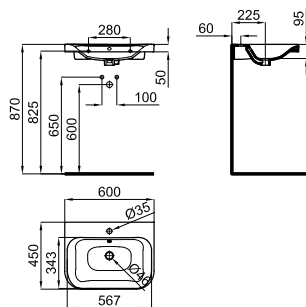

Рекомендуется

1. 100315539 белый 202,00 €

Раковина 60 см с чашей по центру, подвесная или на столешницу, отверстием под смеситель и сливом-переливом. Задняя часть с отверстиями и не покрыта эмалью. В комплект входит крепеж 100041225.