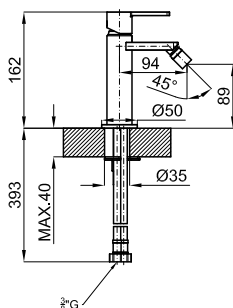

Высокий однорычажный смеситель 312мм, керамический картридж 25 мм. Без донного клапана. Соединения 3/8", длина шланг 600мм. Аэратор "plus". Пропускная способность при 3 барах - 5л/мин.

100343272 NEW

хром