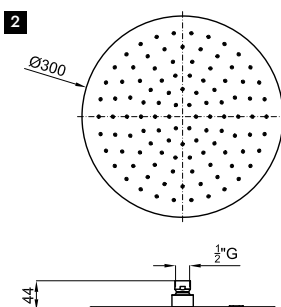

1 ROUND. Верхний душ 20 см., с шаровым соединением и защитным клапаном. Пропускная способность при 3 барах 9 л/мин.

		100266462			0.6	118,00 €

		100323238			0.6	214,00 €

2 ROUND. Верхний душ 20 см., с шаровым соединением и защитным клапаном. Пропускная способность при 3 барах 9 л/мин.

		100251806			1.3	154,00 €

		100323259			1.3	306,00 €

3 ROUND. Верхний душ 40 см., с шаровым соединением и защитным клапаном. Пропускная способность при 3 барах 15 л/мин.

		100266453			3.2	317,00 €