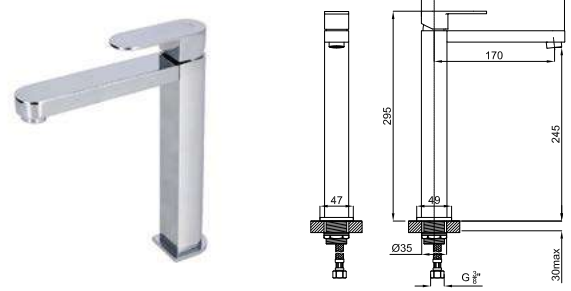

ECO FLOW **100310103** хром 2.0 **308,00 €**

Однорычажный смеситель для раковины с высоким изливом и керамическим картриджем Ø25 мм. Подключение 3/8", длина шлангов 400-мм., безавтоматического клапана слива и с аэратор "plus". Пропускная способность при 3 барах 5 л/мин. Открытие на холодную.