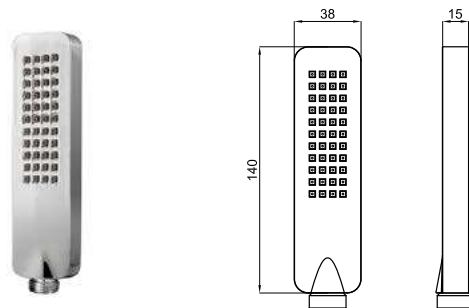

eco FLOW 100065250 хром 0.3 214,00 €

100084981 белый 0.3 300,00 €

100341399 NEW чёрный 0.3 293,00 €

100210917 медь 0.3 422,00 €

100208613 титан 0.3 422,00 €

LOUNGE - Ручной душ с 1 позицией