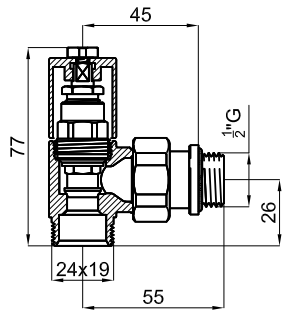

RONDO - Вентиль с ручной регулировкой 1/2" 24/19

100058640	хром		99,00 €
100058638	белый		100,00 €
100273078	чёрный		99,00 €

QUADRO - Вентиль с ручной регулировкой 1/2" 24/19

100069255	полированная нержавеющая сталь		212,00 €

Квадратный вентиль с ручной регулировкой 1/2" + фитинг 15 для медных