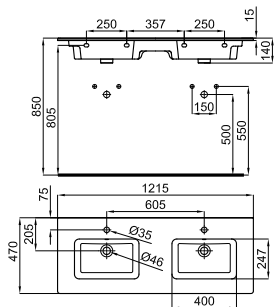

NEW MARNE N

120 CM

Рекомендуется

100340535 NEW белый 32.0 10 **513,00 €**

Раковина с двойным углублением 121см подвесная, со сливом и с креплениями 100041225.

11.6 12 **397,00 €**

Столешница на 120см, материал Mineral Stone. С отверстием для 2 раковин и смесителей. вместимо, с 2 мебельями Marne на 60см.