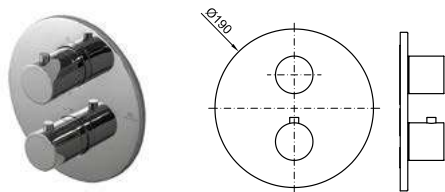

LIGNAGE

designed by Ramón Esteve

1