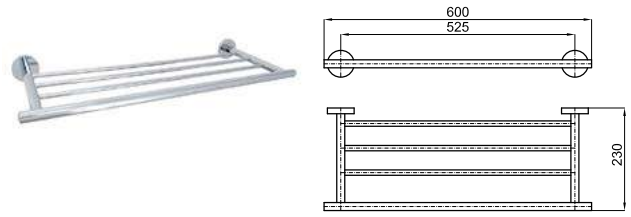

100103969 хром 1.2 **148,00 €**

Держатель для полотенец