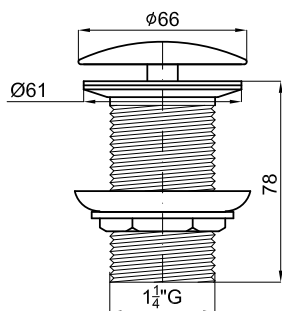

Универсальный донный клапан (clicker)

100288449

белый

0.3

74,00 €

Незапираемый универсальный донный клапан с керамической крышкой

ДОПОЛНИТЕЛЬНЫЕ ЭЛЕМЕНТЫ

100312782	хром		56,00 €
100312728	чёрный		59,00 €
100312783	золото		63,00 €
100312781	медь		63,00 €
100312784	титан		63,00 €
100312749	матовое золото		70,00 €
100312780	брашированная медь		70,00 €
100312785	матовый титан		70,00 €