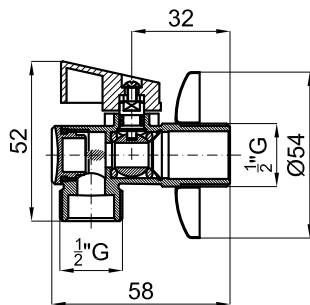

EX	100310426	хром	0.3	17,00 €

AERO - запорный вентиль с разборным фильтром, подключением 1/2"

EX	100310407	хром	0.3	17,00 €

AERO - запорный вентиль с разборным фильтром, подключением 3/8"