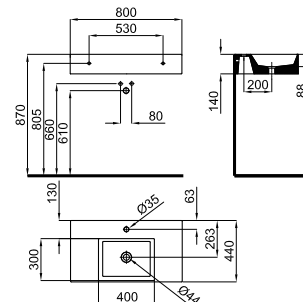

100243664
белый
22.0 32
526,00 €

THIN

Раковина 80см подвесная с перемещенным углублением направо, слив и крепления 100041225.

100243636
белый
22.0 32
526,00 €

THIN

Раковина 80см подвесная с чашей по центру, слив и крепления 100041225.