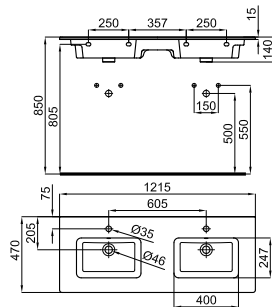

Структура для подвесных раковин Marne N 60 см, черный матовый (100340536). 78,5x45 см x 85 см

100232688 дуб square 4.1 30 214,00 €

Полка для строения Marne N (100344854) 80CM

NEW MARNE N

СТРУКТУРА

120 CM

Рекомендуется