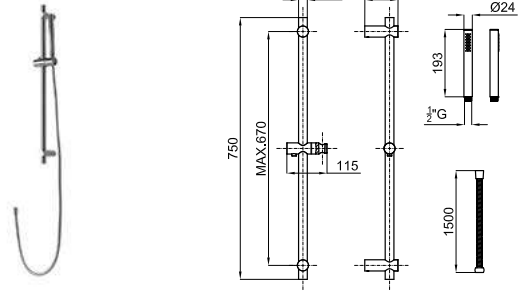

AISI 316 100283401

полированная нержавеющая сталь 7.9 1.757,00 €

2 Корпус SMART BOX BATH для установки напольных смесителей с соединениями 1/2\"/>

100149141

2.5 103,00 €

ECO FLOW 100281128
AISI 316
EX
полированная нержавеющая сталь 6.0 913,00 €