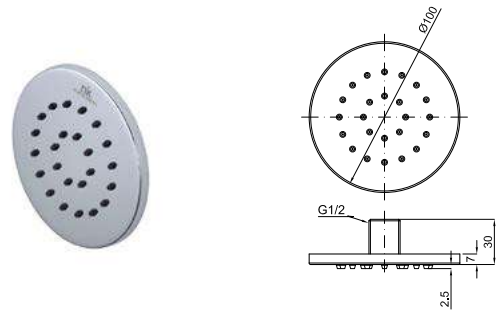

SQUARE - Боковая форсунка с подключением 1/2". Минимальное давление 4 л/мин.

EX	Код	Цвет	Свойства	Цена
	100115568	хром	0.3	60,00 €
	100302014	белый	0.3	80,00 €
	100213283	чёрный	0.3	70,00 €
	100301993	золото	0.3	97,00 €
	100280751	медь	0.3	97,00 €
	100280683	титан	0.3	97,00 €
	100301994	матовое золото	0.3	103,00 €
	100280752	брашированная медь	0.3	103,00 €
	100281777	матовый титан	0.3	103,00 €