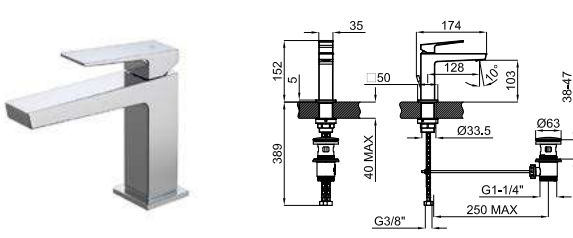

SQUARE

	100263947	хром	1.8	370,00 €
	100264003	чёрный	1.8	462,00 €

		100264005	хром	1.5	329,00 €
		100264006	чёрный	1.5	414,00 €
		100281848	брашированная медь	1.5	515,00 €
		100281859	матовый титан	1.5	515,00 €

Однорычажный смеситель для раковины с керамическим картриджем Ø25 мм. Связь 3/8", длина шлангов 405-мм., с автоматическим клапаном слива и аэратор "plus". Пропускная способность при 3 барах 5 л/мин.

Однорычажный смеситель для раковины с керамическим картриджем Ø25 мм. Подключение 3/8", длина шлангов 405-мм., без автоматического клапана слива и с аэратор "plus". Пропускная способность при 3 барах 5 л/мин.