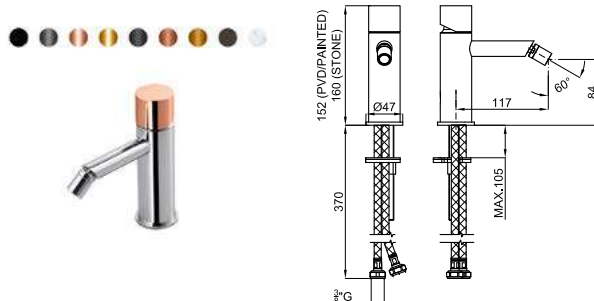

700034575 NEW		хром_цвета		1.0	300,00 €
		700034576 NEW		чёрный_цвета		1.0	365,00 €
		700034577 NEW		матовое золото_цвета		1.0	420,00 €
		700034578 NEW		отделка брашированная медь_цвета		1.0	420,00 €
		700034579 NEW		матовый титан_цвета		1.0	420,00 €

Однорычажный смеситель для биде с керамическим картриджем Ø35 мм. Подключение 3/8", длина шлангов 370-мм, без автоматического сливного клапана и с аэратором "plus". Открытие на холодную. Пропускная способность при 3 барах 5 л/мин.