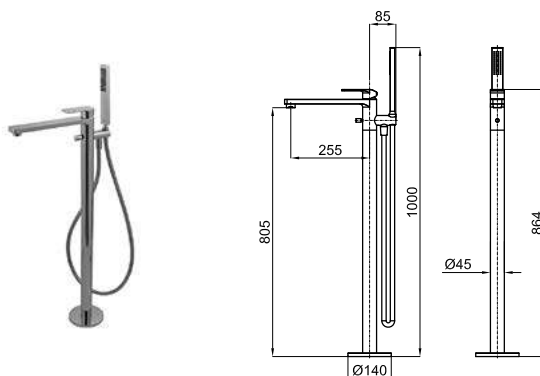

NK CONCEPT

100328501	хром	1.214,00 €
100328502	чёрный	1.395,00 €