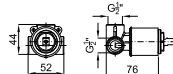

1 Наружная часть встроенного смесителя для душа

EX	100140134	хром	0.5	142,00 €
	100347349 NEW	чёрный	0.5	204,00 €
	100280845	медь	0.5	223,00 €
	100268602	титан	0.5	223,00 €
	100281132	брашированная медь	0.5	245,00 €
	100281097	матовый титан	0.5	245,00 €
	100124166		1.3	94,00 €
	100124169		0.4	57,00 €
	100107937		0.6	26,00 €

A1 SMART BOX - Универсальный встроенный корпус быстрой установки для смесителя с 1 выходом. С керамическим картриджем Ø35 мм и подключением 1/2". Пропускная способность при давлении 3 бар составляет 22,1 л/мин. В комплект входят 2 глушителя шума и заглушка 1/2".

A2 SMART BOX - Универсальный встроенный элемент для встроенного корпуса смесителя 100124166

B PROJECT LINE - Внутренняя часть встроенного смесителя для душа с керамическим картриджем 35мм и подключениями 1/2". Пропускная способность при 3х барах со смешанной водой 21л/мин

1

A - SMART BOX

B - PROJECT LINE