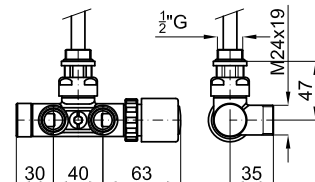

Клапан для однотрубной системы вертикальный

100041892  хром  0.6 **260,00 €**

100312679  чёрный  0.6 **316,00 €**

Клапан для однотрубной системы горизонтальный

100041900  хром  0.5 **105,00 €**

100041902  белый  0.5 **94,00 €**