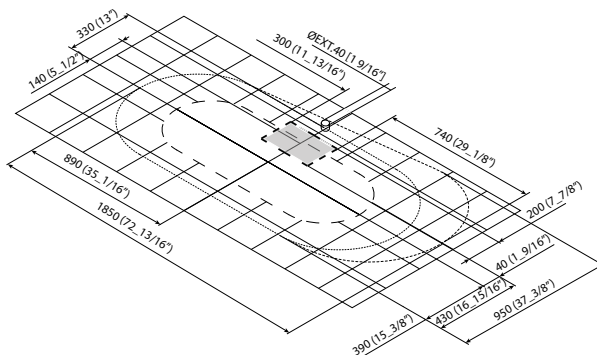

LIEM

185 X 95 · 65H

	L 190 cm W 100 cm H 85 cm	1.62 m³		270 l.		100282059		белый блестящий		52.0		86.0		1	4.356,00 €

Овальная, отдельностоящая акриловая ванна 185x95, на ножках(не видно), скрытый слив-перелив по центру, без смесителя, без сифона Next 100304809.