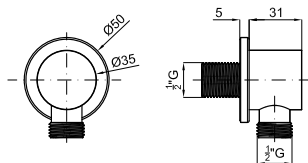

AISI 316 HOJ EX	100281181	полированная нержавеющая сталь	0.3	50,00 €

ROUND INOX - Подвод воды настенный, для гибкого шланга

HOJ EX	100238769	хром	0.3	82,00 €
	100238773	золото	0.3	93,00 €
	100299357	матовое золото	0.3	142,00 €
	100258809	брашированная медь	0.3	142,00 €

LIGNAGE - Подвод воды настенный, для гибкого шланга