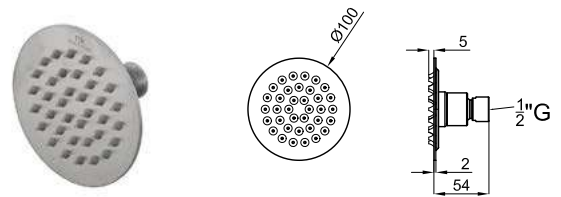

AISI 316	EX	Код	Цвет	Свойства	Цена
		100281129	полированная нержавеющая сталь	0.2	124,00 €

ROUND INOX - Боковая форсунка с подключением 1/2". Минимальное давление 5,5 л/мин.