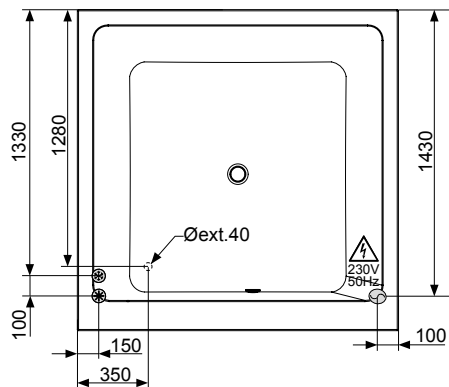

SOLEIL SQUARE

	подключения горячей воды
	подключения холодной воды
	Сливного
	Электрической проводки

160 X 160 · 67H