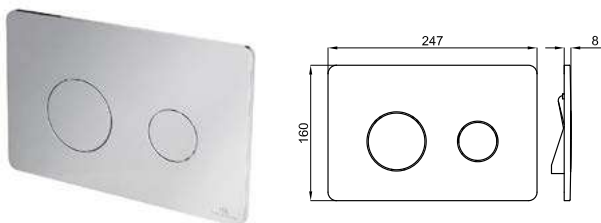

100104504 хром 0.4 560 101,00 €

100104506 белый 0.4 560 78,00 €

RONDO - Двойная кнопка смыва