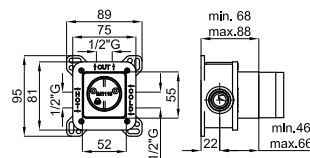

ROUND INOX

1

2

1

Наружная часть встроенного смесителя для душа

AISI 316 EX 100283371

полированная нержавеющая сталь

215,00 €

2

Внутренняя часть встроенного смесителя для душа с керамическим картриджем 35мм и подключениями 1/2". Пропускная способность при 3х барах со смешанной водой 26 л/мин

100341353 **NEW**

133,00 €

1

2

1

Наружная часть встроенного смесителя для ванны/душа

AISI 316 EX 100283362

полированная нержавеющая сталь

380,00 €

2

Внутренняя часть встроенного смесителя для ванны/душа с керамическим картриджем 35мм автоматическим инвертором и подключениями 1/2". Пропускная способность при 3х барах со смешанной водой: ванная 21,5 л/мин и душ 24 л/мин.

100341352 **NEW**

220,00 €

1

2

1

Наружная часть термостатического смесителя Smartbox

AISI 316 EX 100343437 **NEW**

полированная нержавеющая сталь

1.091,00 €

2

SMART BOX SLIM- Универсальный встроенный корпус быстрой установки для термостатических смесителей с 1, 2 или 3 выходами. С восковым термозлементом и подключением 1/2". Давление в 3 бара за 1 выход 21 л/мин. и для других 2 выхода 20 л/мин.

100238318

142,00 €