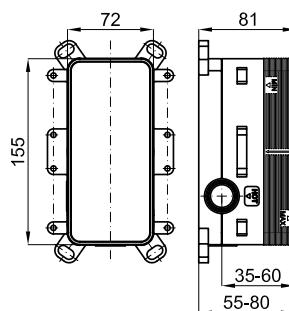

1 Внешняя часть, встроенного смесителя для раковины с керамическим картриджем 35мм. Без донного клапана. Пропускная способность воды при 3 барах - 5 л/мин. Возможность горизонтального и вертикального монтажа.

eco FLOW 100258786 хром 1.2 309,00 €

2 Корпус SMART BOX BATH для установки смесителя для раковины. Керамический картридж Ø35мм и соединения 1/2". Возможность установки в горизонтальном и вертикальном положении.

100144928 2.0 111,00 €