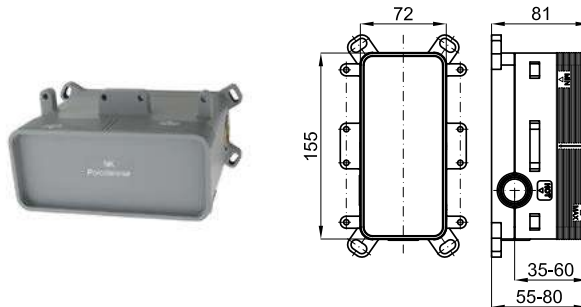

1 Внешняя часть, встроенного смесителя для раковины с керамическим картриджем 35мм. Без донного клапана. Пропускная способность воды при 3 барах - 5 л/мин. Возможность горизонтального и вертикального монтажа.

2

2 Корпус SMART BOX BATN для установки смесителя для раковины. Керамический картридж Ø35мм и соединения 1/2". Возможность установки в горизонтальном и вертикальном положении.

		100283338	хром		2.0	561,00 €
		100283339	чёрный		2.0	677,00 €
		100348315 NEW	брашированная медь		2.0	830,00 €
		100283351	матовый титан		2.0	830,00 €
		100144928			2.0	111,00 €