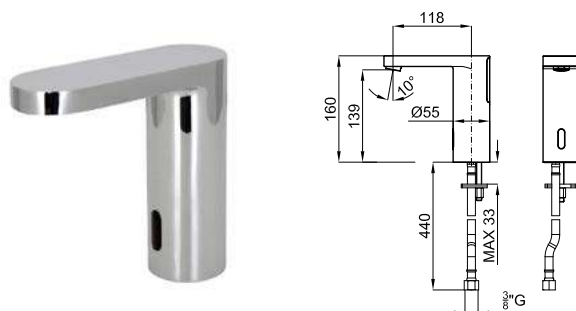

100114431

хром

273,00 €

100305304

чёрный

328,00 €

HOTELS - Электронный смеситель с одним подводом воды, подключение 3/8" без сливного калпана и с аэратором "plus". Батарея ЗВ. Пропускная способность при 3 барах - 5 л/мин.