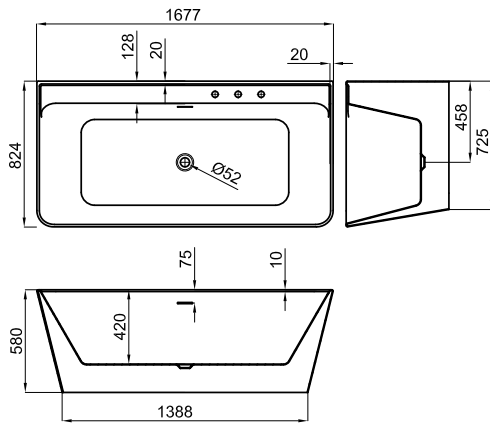

168X82 · 58H

	L 192 cm W 89 cm H 80 cm	1.37 m³		251 l.			100327689		белый блестящий		103.0		123.0		1	3.429,00 €

Ванна, отдельностоящая, полка, с отверстиями для смесителя Project line - смеситель Project Line не входит в комплект, формате рестангулар 168x82, цельнолитая, слив в центре, акрил санитарный. Аксессуар сифон NEXT 100158208 не входит в комплект.

Рекомендуется

	100304809		белый	10,00 €
Сифон Водослив NEXT D40