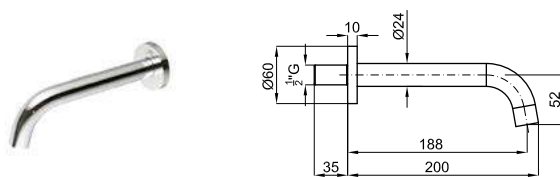

EX	100209415	хром	2,1	301,00 €
	100209448	чёрный	2,1	364,00 €

Наружный однорычажный смеситель с керамическим картриджем Ø35 мм. и подключением 1/2". Расстояние между выходами 150 +/-15 мм. Пропускная способность при 3 барах 22,11 л/мин.

EX	100299129	хром	2,3	68,00 €
	100299164	чёрный	2,3	80,00 €
	100299186	золото	2,3	98,00 €
	100299180	медь	2,3	98,00 €
	100299188	титан	2,3	98,00 €
	100299210	матовое золото	2,3	105,00 €
	100299181	брашированная медь	2,3	105,00 €
	100299187	матовый титан	2,3	105,00 €

Излив для ванны. Пропускная способность при 3 барах 18,2 л/мин.