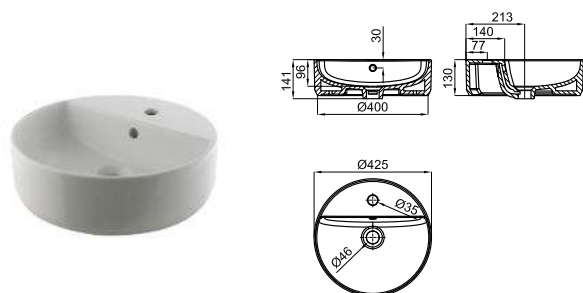

100327121
белый
13.0 48
188,00 €

RONDO - Раковина Ø43 см на столешницу, с переливом