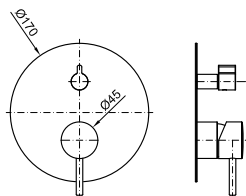

NEW URBAN N

1

A - SMART BOX

A1

A2

B - PROJECT LINE

B

1 Наружная часть встроенного смесителя для душа

EX 100345147 **NEW** хром 0.5 137,00 €

100345148 **NEW** чёрный 0.5 160,00 €

A1 SMART BOX - Универсальный встроенный корпус быстрой установки для смесителя с 1 выходом. С керамическим картриджем Ø35 мм и подключением 1/2". Пропускная способность при давлении 3 бар составляет 22,1 л/мин. В комплект входят 2 глушителя шума и заглушка 1/2".

100124166 1.3 94,00 €

A2 SMART BOX - Универсальный встроенный элемент для встроенного корпуса смесителя 100124166

100124169 0.4 57,00 €

B PROJECT LINE - Внутренняя часть встроенного смесителя для душа с керамическим картриджем 35мм и подключениями 1/2". Пропускная способность при 3х барах со смешанной водой 21л/мин

100107937 0.6 26,00 €

1

A - SMART BOX

A1

A2

B - PROJECT LINE

B

1 Наружная часть встроенного смесителя для ванны/душа

EX 100345120 **NEW** хром 0.8 182,00 €

100345121 **NEW** чёрный 0.8 245,00 €

A1 SMART BOX - Универсальный встроенный корпус быстрой установки для смесителя с 2 или 3 выходами. С керамическим картриджем Ø35 мм и подключением 1/2". Пропускная способность всех трех выходов при давлении 3 бар составляет 20,1 л/мин. В комплект входят 2 глушителя шума и 2 заглушки 1/2".

100124167 2.0 119,00 €

A2 SMART BOX - Универсальный встроенный элемент для встроенного корпуса смесителя 100124167

100124170 0.9 145,00 €

B PROJECT LINE - Внутренняя часть встроенного смесителя для ванны/душа с керамическим картриджем 35мм автоматическим инвертором и подключениями 1/2". Пропускная способность при 3х барах со смешанной водой: ванная 20л/мин и душ 18л/мин.

100107958 1.0 70,00 €