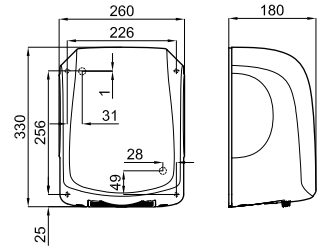

100243293

хром

4.0

507,00 €

Оптическая, высокоскоростная сушилка для рук из стали. 220V.