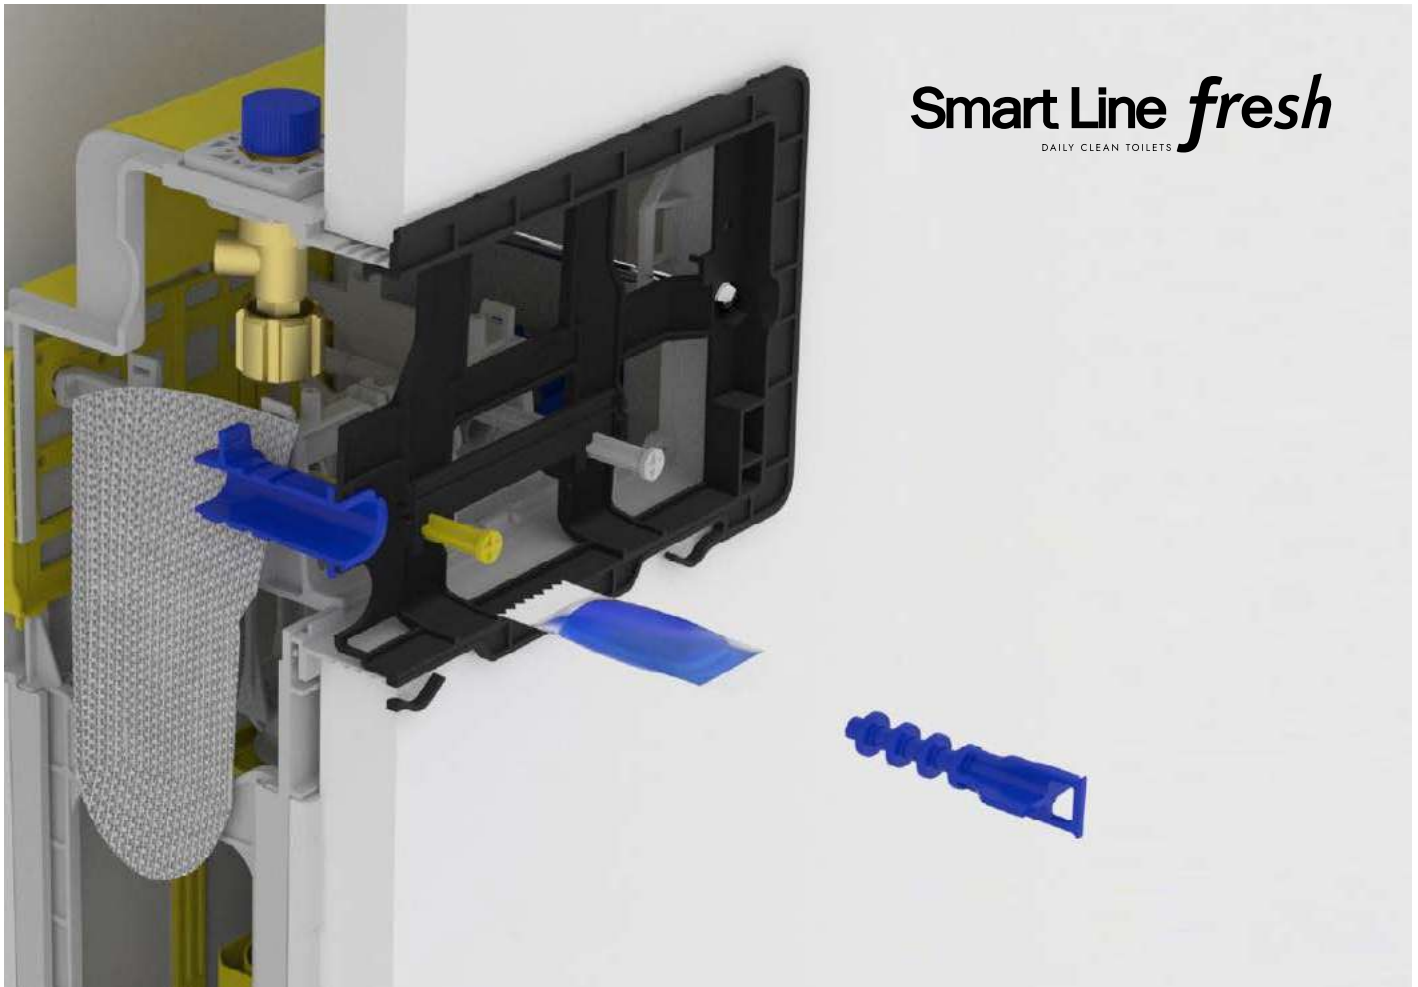

CONTRACTS LINE

- | | | | |
|-----------|--------|--|---------|
| 100326954 | хром | | 66,00 € |
| 100326951 | белый | | 44,00 € |
| 100326941 | чёрный | | 73,00 € |

BLOCK - Двойная кнопка смыва

- | | | | |
|-----------|--------|--|---------|
| 100326928 | хром | | 58,00 € |
| 100326919 | белый | | 40,00 € |
| 100326931 | чёрный | | 73,00 € |