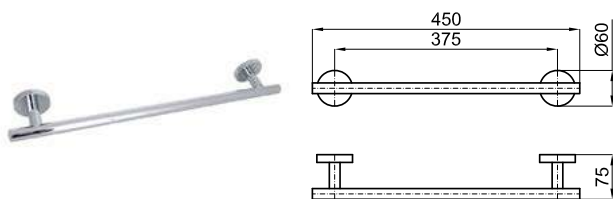

Крючок

100103954	хром	0.2	30,00 €
-----------	------	-----	---------

Крючок двойной

100102357	хром	0.5	56,00 €
100267607	чёрный	0.5	95,00 €
100340411 NEW	матовое золото	0.3	126,00 €
100340444 NEW	брашированная медь	0.5	126,00 €
100340445 NEW	матовый титан	0.5	126,00 €