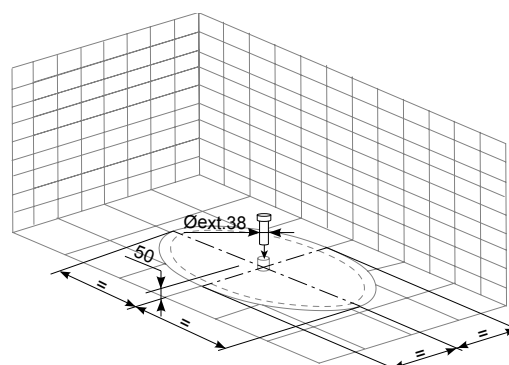

191 X 97 · 72H

	L 196 cm W 102 cm H 87 cm	1.74 m³		185 l.		100083261		белая_слив в хроме		50.0		73.0		1	5.244,00 €

Ванна без электронного оборудования, отдельностоящая, без смесителя, формат овальный 191x97, цельнолитая, слив в центре, акрил санитарный.

Рекомендуется

100304809		белый	10,00 €

Сифон Водослив NEXT D40

Указанная отделка, в первую очередь, указывает отделку ванны и потом фурнитуру. Отделку фурнитуры для крашенных ванн с наружи, информацию узнавать в отделе продаж.