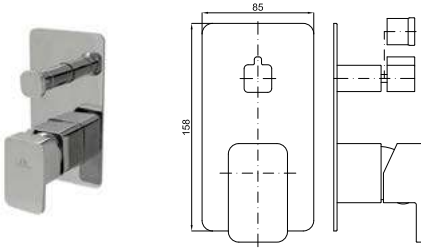

NK CONCEPT N

1