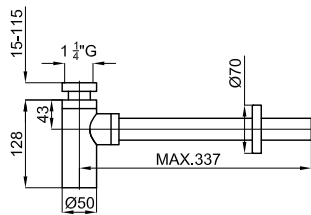

AISI 304 100281171

● полированная нержавеющая сталь

2.9

28,00 €

150 см. - Гибкий шланг с двойным швом и системой антискручивания

AISI 304 100286924

● полированная нержавеющая сталь

1.0