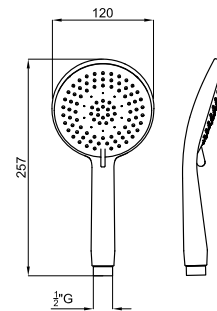

РУЧНЫЕ ДУШИ

		100272333	хром	0.3	38,00 €
		100305803	чёрный	0.3	41,00 €

ROUND - Ручной душ с 5 функциями. Пропускная способность при 3 бар - 8,7 л/мин.

		100305810	хром	0.3	31,00 €

OVAL - Ручной душ с 3 функциями, с переключателем. Пропускная способность при 3 бар - 8,2 л/мин.