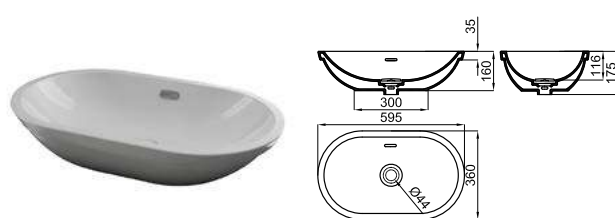

100123292
 белый
  8.9 30
 279,00 €

Раковина Ø42см утопленная с переливом. Сливной клапан типа «clicker» с керамической крышкой входит в комплект

100137911
 белый
  13.0 30
 361,00 €

Раковина 50x40 утопленная с переливом. Сливной клапан типа «clicker» с керамической крышкой входит в комплект