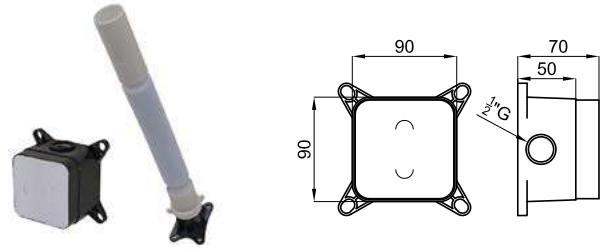

SQUARE

1

2

1 Напольный смеситель для ванны/душа с гибким шлангом 150 см и ручным душем. Керамический картридж Ø35 мм, автоматический переключатель и аэратор "plus". Пропускная способность при 3 бар: душ 8,4 л/мин., ванна: 14,64 л/мин. Необходим встроенный корпус Smart box для напольного смесителя 100149141.

100281887 хром 2.433,00 €

100281893 чёрный 3.033,00 €

100281868 брашированная медь 3.820,00 €

100281900 матовый титан 3.820,00 €

2 Корпус SMART BOX BATH для установки напольных смесителей с соединениями 1/2".

100149141 2.5 103,00 €

EX	Код	Цвет	Иконка	Цена
	100289143	хром		107,00 €
	100289127	чёрный		124,00 €
	100289135	медь		162,00 €
	100289144	титан		162,00 €
	100289145	брашированная медь		175,00 €
	100289128	матовый титан		175,00 €

Излив, для ванны, с подключением 1/2". Аэратор "clean". Пропускная способность при 3 барах 25 л/мин.