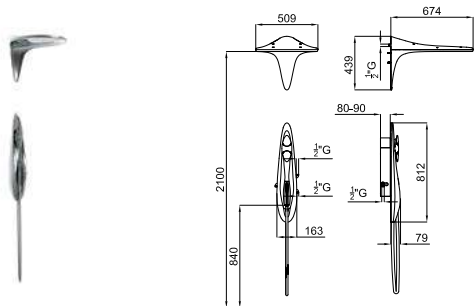

COLLECTIONS

			100239049		хром		15.3	3.483,00 €
			100184605		белый		15.3	3.155,00 €

VITAE - Душевая колонка. Включает смеситель и ручной душ со встроенным держателем.