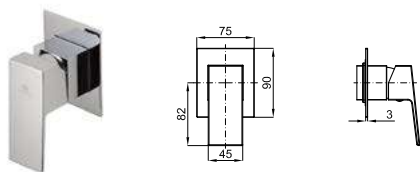

SQUARE

1

A - SMART BOX

B - PROJECT LINE

A1

A2

B

1 Наружная часть встроенного смесителя для душа

EX 100266828 хром 0.4 **138,00 €**

100266837 чёрный 0.5 **176,00 €**

A1 SMART BOX - Универсальный встроенный корпус быстрой установки для смесителя с 1 выходом. С керамическим картриджем Ø35 мм и подключением 1/2". Пропускная способность при давлении 3 бар составляет 22,1 л/мин. В комплект входят 2 глушителя шума и заглушка 1/2".

100124166 1.3 **94,00 €**

A2 SMART BOX - Универсальный встроенный элемент для встроенного корпуса смесителя 100124166

100124169 0.4 **57,00 €**

B PROJECT LINE - Внутренняя часть встроенного смесителя для душа с керамическим картриджем 35мм и подключениями 1/2". Пропускная способность при 3х барах со смешанной водой 21л/мин

100107937 0.6 **26,00 €**

1

A - SMART BOX

B - PROJECT LINE

A1

A2

B

1 Наружная часть встроенного смесителя для ванны/душа

EX 100266786 хром 0.8 **201,00 €**

100266788 чёрный 0.8 **232,00 €**

A1 SMART BOX - Универсальный встроенный корпус быстрой установки для смесителя с 2 или 3 выходами. С керамическим картриджем Ø35 мм и подключением 1/2". Пропускная способность всех трех выходов при давлении 3 бар составляет 20,1 л/мин. В комплект входят 2 глушителя шума и 2 заглушки 1/2".

100124167 2.0 **119,00 €**

A2 SMART BOX - Универсальный встроенный элемент для встроенного корпуса смесителя 100124167

100124170 0.9 **145,00 €**

B PROJECT LINE - Внутренняя часть встроенного смесителя для ванны/душа с керамическим картриджем 35мм автоматическим инвертором и подключениями 1/2". Пропускная способность при 3х барах со смешанной водой: ванная 20л/мин и душ 18л/мин.

100107958 1.0 **70,00 €**