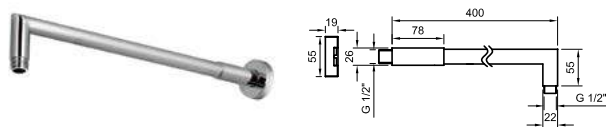

ГАММА "КРОНШТЕЙНЫ"

AISI 316 EX 100281144 полированная нержавеющая сталь 0.3 **78,00 €**

Кронштейн 40см для настенного монтажа

EX 100039088 хром 0.5 **63,00 €**

100213248 чёрный 0.5 **89,00 €**

100253667 белый 0.5 **81,00 €**

100327522 золото 0.5 **112,00 €**

100280750 медь 0.5 **112,00 €**

100280742 титан 0.5 **112,00 €**

100327505 матовое золото 0.5 **122,00 €**

100280741 брашированная медь 0.5 **122,00 €**

100281803 матовый титан 0.5 **122,00 €**

Кронштейн 40см для установки на стене, Rondo