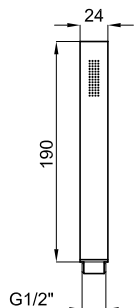

100040325	хром	0.2	43,00 €
		100253643	белый	0.2	60,00 €
		100213256	чёрный	0.2	60,00 €
		100330758	золото	0.2	70,00 €
		100280867	медь	0.2	70,00 €
		100280819	титан	0.2	70,00 €
		100330776	матовое золото	0.2	72,00 €
		100280868	брашированная медь	0.2	72,00 €
		100281779	матовый титан	0.2	72,00 €

MINIMAL - Ручной душ с 1 позицией. Пропускная способность при 3 барах 13,26 л/мин.

		100038634	хром	0.3	48,00 €
		100213273	чёрный	0.3	67,00 €
		100280811	медь	0.3	80,00 €
		100280690	титан	0.3	80,00 €
		100281778	брашированная медь	0.3	92,00 €
		100280812	матовый титан	0.3	92,00 €

Ручной душ с 1 позицией. Пропускная способность при 3 барах 11,8 л/мин.