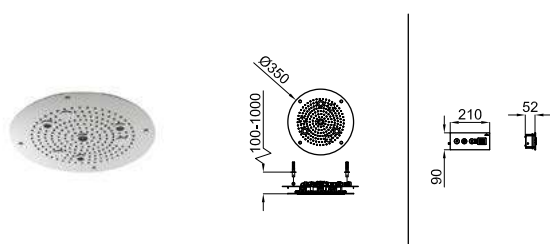

100345339 NEW
хром
4.861,00 €

100345340 NEW
чёрный
5.391,00 €

XXL

SEASONS ROUND - Встроенный потолочный душ 35 см. Функции: дождь, небулайзер и центральная струя. Дополнительные функции: хромо- и ароматерапия. В комплект входит клавиатура Seasons и набор ароматов flowers, energy и relax. Защита IPX4. Напряжение питания 220 В. Смеситель не входит в комплект. Для правильной работы верхнего душа необходимо дополнительно заказывать смеситель минимум на 3 выхода. Более подробная информация о пропускной способности указана в руководстве по монтажу каждого артикула.