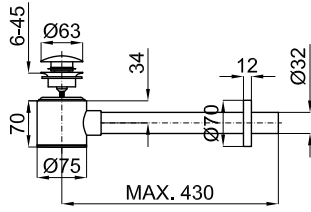

ДОПОЛНИТЕЛЬНЫЕ ЭЛЕМЕНТЫ

100309688

хром

279,00 €

Сифон уменьшенной высоты с универсальным донным клапаном