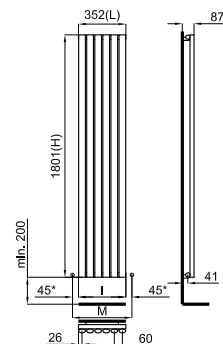

ESSENCE C

AC

350x1800 mm.