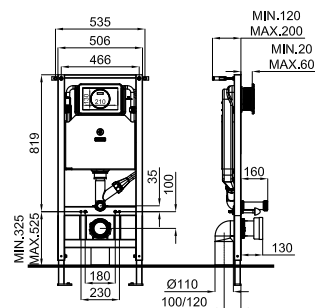

I-SMART 100290649

497,00 €

Рама + Универсальный встроенный бачок для подвесного унитаза, с системой удаления запаха. Установка в тонкую стену с набором креплений и трубой соединения с унитазом.