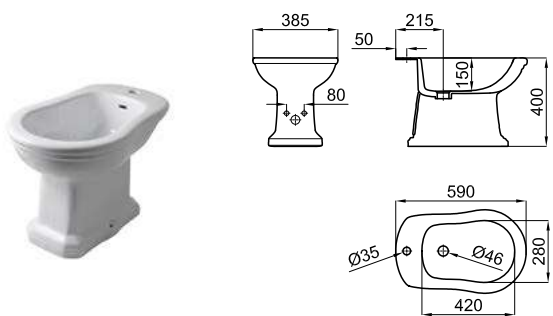

ANTIC

●●● 100232034 ● белый 22.4 16 500,00 €

Биде напольное с креплениями 100090790.