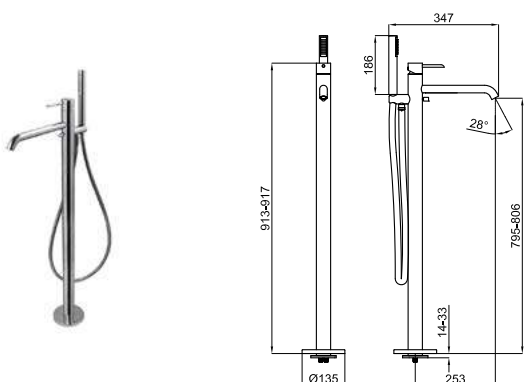

SQUARE

100281887	хром	2.433,00 €
100281893	чёрный	3.033,00 €
100281868	брашированная медь	3.820,00 €
100281900	матовый титан	3.820,00 €

ROUND

100209423	хром	1.418,00 €
100209456	чёрный	1.678,00 €
100339993	NEW матовое золото	1.925,00 €
100339990	NEW брашированная медь	1.925,00 €
100339992	NEW матовый титан	1.925,00 €