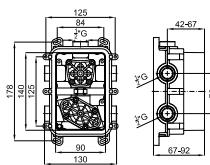

ROUND

1

2

3

SMART BOX SLIM

1 Наружная часть термостатического смесителя Smartbox

Код	Цвет	Материал	Высота (мм)	Цена (€)
100124173	Хром	Хром	0.9	319,00 €
100212603	Чёрный	Чёрный	0.9	360,00 €
100327528 NEW	Золото	Золото	0.9	458,00 €
100281099	Медь	Медь	0.9	458,00 €
100281150	Титан	Титан	0.9	458,00 €
100327526 NEW	Матовое золото	Матовое золото	0.9	479,00 €
100280797	Брашированная медь	Брашированная медь	0.9	479,00 €
100280870	Матовый титан	Матовый титан	0.9	479,00 €
100238318			2.5	142,00 €
100238407			1.3	230,00 €