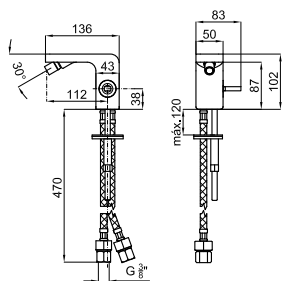

100063519	хром	2.0	708,00 €
100073042	белый	2.0	863,00 €
100333733 NEW	чёрный	2.0	1.010,00 €
100210956	медь	2.0	1.139,00 €
100208750	титан	2.0	1.139,00 €
100305695	брашированная медь	2.0	1.263,00 €
100305669	матовый титан	2.0	1.263,00 €

Однорычажный смеситель для биде с картриджем Ø25 мм. Связь 3/8". Длина шлангов 470 мм. Без клапана слива. Пропускная способность при 3 барах 7,6 л/мин.