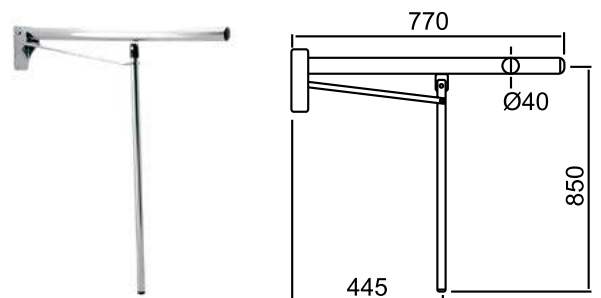

- 100042168 хром 2.3 **441,00 €**

Штанга откидная вертикальная, для тонких стен