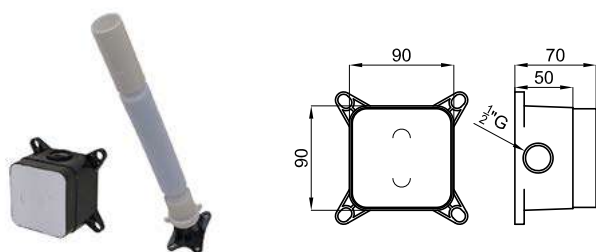

100284617	хром	423,00 €
100284636	чёрный	496,00 €
100284643	медь	621,00 €
100284624	титан	621,00 €
100284635	брашированная медь	695,00 €
100284660	матовый титан	695,00 €

КОНЦЕПЦИЯ НАПОЛЬНЫЕ СМЕСИТЕЛИ ДЛЯ ВАННЫ