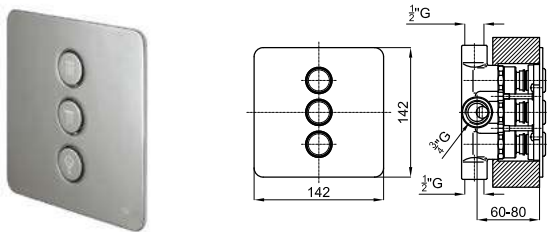

100243838	хром	2.3	474,00 €
	100271996	чёрный	2.3	612,00 €

	100284604	хром	0.7	155,00 €
	100284630	чёрный	0.7	197,00 €

Переключатель скрытого монтажа с тремя выходами. Включает встроенный корпус и наружные части. Подвод воды 3/4", выходы – 1/2". Пропускная способность верхнего и нижнего выходов при 3 бар 23 л/мин, бокового выхода – 28 л/мин. Поставляется с кнопками с пиктограммами ручной душ, дождь и каскад, в комплекте кнопка с пиктограммой центральная струя.

Запорный вентиль. Включает систему Touch&Feel с кнопкой управления выводом воды. Пропускная способность при 3 бар – 26,5 л/мин.