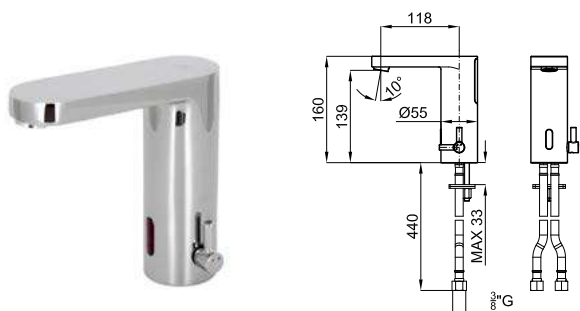

100114431

хром

273,00 €

100305304

чёрный

328,00 €

HOTELS - Электронный смеситель с одним подводом воды, подключение 3/8" без сливного калпана и с аэратором "plus". Батарея ЗВ. Пропускная способность при 3 барах - 5 л/мин.