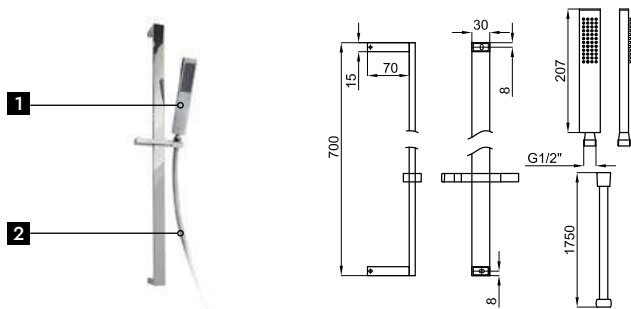

КОМПЛЕКТЫ ДЛЯ ДУША

	100121346	хром	1.9	288,00 €
	100286498	чёрный	1.9	280,00 €
	100340413 NEW	золото		336,00 €
	100285197	медь	1.9	336,00 €
	100285202	титан	1.9	336,00 €
	100340415 NEW	матовое золото		359,00 €
	100285874	брашированная медь	1.9	359,00 €
	100285837	матовый титан	1.9	359,00 €

Комплект для душа RONDO. Включает планку для душа с держателем, ручной душ ROUND 100067714 с 1 функцией и гибкий шланг 100144963.

	100063935	хром	1.7	212,00 €
	100213255	чёрный	1.7	314,00 €
	100280693	медь	1.7	375,00 €
	100280730	титан	1.7	375,00 €
	100281810	брашированная медь	1.7	386,00 €
	100280753	матовый титан	1.7	386,00 €

Комплект для душа NK. Включает планку для душа с держателем, ручной душ COTA 100038634 с 1 функцией и гибкий шланг 100137848.

ПАКК Дополнительные элементы, входящие в комплект:

ПАКК Дополнительные элементы, входящие в комплект:

хром	чёрный
1 100067714	1 100225013
2 100144963	2 100229342
NEW золото	медь
1 100330758	1 100285188
2 100340416	2 100289137
титан	NEW Брашированное золото
1 100285166	1 100330776
2 100289129	2 100340418
брашированная медь	Брашированный титан
1 100285873	1 100285838
2 100285866	2 100285867

хром	чёрный
1 100038634	1 100213273
2 100137848	2 100215378
медь	титан
1 100280811	1 100280690
2 100304052	2 100304049
брашированная медь	Брашированный титан
1 100281778	1 100280812
2 100304037	2 100304070