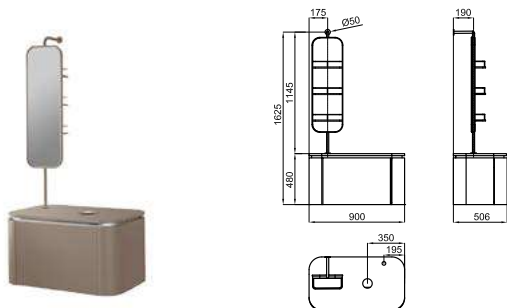

SLENDER - Раковина 40 см.на столешницу без слива перелива. Рекомендуем использовать открытый донный клапан сливной клапан или решетку.

FORMA

100334365 **NEW** almond 4.854,00 €

КОМПЛЕКТ МЕБЕЛИ FORMA ALMOND: (100334352) Подвесной модуль 90 см для раковины на столешницу. Наружная поверхность столешницы Project Tech. Включает центральный и внутренний ящики с доводчиками и два боковых ящика с полками и доводчиками + (100312669) Вращающееся на 360° зеркало с полками сзади для установки с Подвесной модуль 90 см для раковины на столешницу Forma.