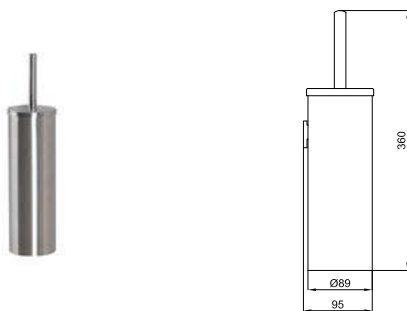

AISI 304 100282091 полированная сталь 1.0 73,00 €

Напольный/настенный держатель ерша для унитаза