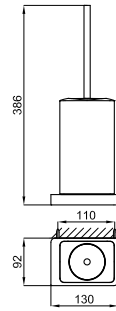

100213332	хром	1.9	283,00 €
100238416	золото	1.9	427,00 €
100213325	медь	1.9	427,00 €
100213387	титан	1.9	427,00 €

Держатель ерша для унитаза настенный