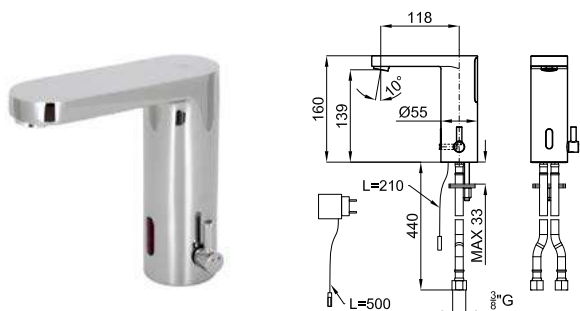

HOTELS

100305322

хром

368,00 €

100305323

чёрный

442,00 €

HOTELS - Электронный смеситель с двумя подводами воды, подключение 3/8", без сливного калпана и с аэратором "plus". Включает блок питания AC 100-240V. Пропускная способность при 3х барах со смешанной водой 5л/мин