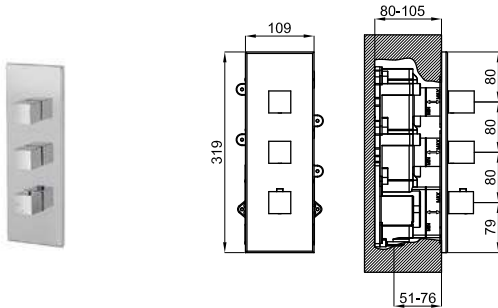

1 Наружная часть термостатического смесителя на 2 выхода. Нуждается во внутренней части на 2 выхода 100282740

2