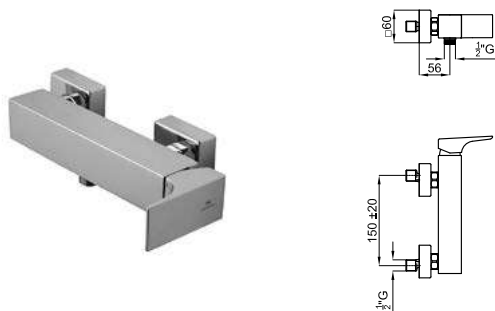

EX	100313214	хром		1.8	206,00 €
	100313237	чёрный		1.8	278,00 €

EX	100313213	хром		2.2	261,00 €
	100313202	чёрный		2.2	352,00 €

Наружный однорычажный смеситель для душа с керамическим картриджем Ø35 мм. Подключение 1/2". Расстояние между выходами 150 +/-15 мм.

Наружный однорычажный смеситель для ванны / душа с керамическим картриджем Ø35 мм. Подключение 1/2", автоматический переключатель и аэратор "plus". Расстояние между выходами 150 +/-15 мм.