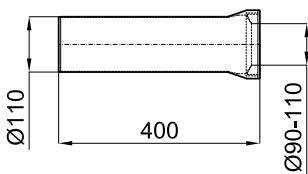

Соединение водослива горизонтальное 250x110мм, для унитазов с горизонтальным или направляемым выходом

100060817

белый

33,00 €

Соединение водослива горизонтальное 250x110мм, для унитазов с горизонтальным или направляемым выходом в случае подключения горизонтального выхода и необходимостью в большей длине трубы. Напрмер при установке отдельстоящего унитаза ESSENCE C с керамической панелью