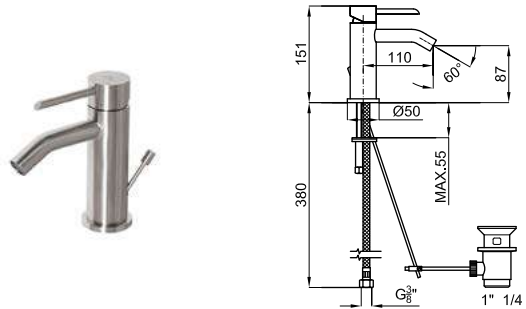

eco FLOW AISI 316 100283329 ● полированная нержавеющая сталь 1.6 **417,00 €**

Однорычажный смеситель для биде с керамическим картриджем Ø35 мм, с подключением 3/8", длина шлангов 380-мм, с автоматическим клапаном слива и аэратор plus. Пропускная способность при 3 барах 5 л/мин.