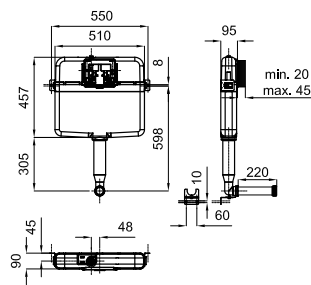

A Бачок Универсальный встроенный для унитаза независимого. Установка в твердую стену, с набором настенных креплений и трубой соединения с унитазом. Возможна установка на сплошную или легкую стену.

6/3L

X 100325920

2.5 32

143,00 €

B Бачок Универсальный встроенный для унитаза независимого. Установка в твердую стену, с набором настенных креплений и трубой соединения с унитазом. Возможна установка на сплошную или легкую стену.

4,5/3L

X 100325897

2.5 32

143,00 €

400

KG