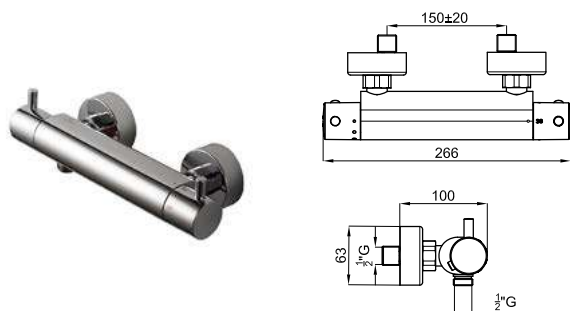

ECO STOP EX 100272169 хром 2.1 **252,00 €**

EX 100272145 хром 2.7 **349,00 €**

MARNE - MARNE - Наружный смеситель с термостатом для душа с элементом из воска. Связь 1/2". Включает обратный клапан и предохранитель на 38° Noken Eco-Stop. Расстояние между выходами 150 +/-20 мм. Пропускная способность при 3 барах 21 л/мин.

MARNE - Наружный смеситель с термостатом для ванны / душа с элементом из воска, связь 1/2", переключатель регулирующий давление и аэратор "plus". Включает обратный клапан и предохранитель на 38°C. Расстояние между выходами 150 +/-20 мм. Пропускная способность при 3 барах ванны 17,1 л/мин. и душа 19,39 л/мин.