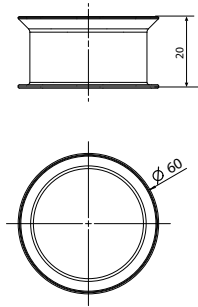

100043169

хром

0.2

36,00 €

Сливная муфта 2 см.