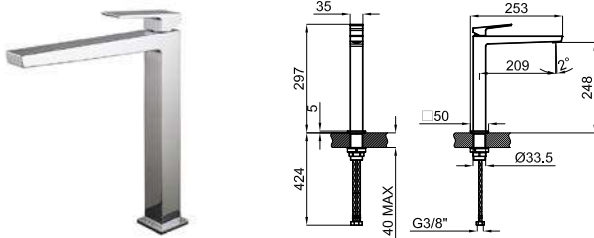

100263999	хром	1.2	586,00 €
		100263976	чёрный	1.2	734,00 €
		100281892	брашированная медь	1.2	926,00 €
		100281891	матовый титан	1.2	926,00 €

Однорычажный смеситель для раковины с высоким изливом и керамическим картриджем Ø25 мм. Подключение 3/8", длина шлангов 650 мм. аэратор "plus". Пропускная способность при 3 барах 4,7 л/мин.