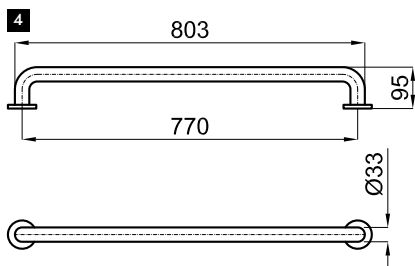

1 Ручка 30 см.

100042149 белый эпоксид 0.8 **107,00 €**

100042147 хром 0.8 **127,00 €**

2 Ручка 40 см.

100042132 хром 0.9 **139,00 €**

3 Ручка 60 см.

100042137 белый эпоксид 1.1 **133,00 €**

100042135 хром 1.1 **161,00 €**

4 Ручка 80 см.

100042180 хром 1.6 **185,00 €**

5 Ручка 100 см.

100042177 хром 1.8 **206,00 €**

6 Ручка 120 см.

100042174 хром 2.0 **240,00 €**