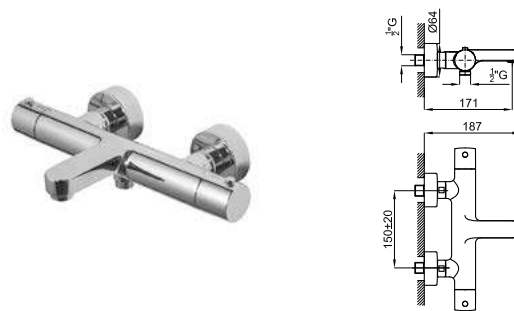

СМЕСИТЕЛИ С ТЕРМОСТАТОМ

ECO STOP EX 100345327 NEW хром 2.1 **324,00 €**

100345328 NEW чёрный 2.1 **433,00 €**

EX 100345329 NEW хром 2.6 **445,00 €**

100345330 NEW чёрный 2.6 **601,00 €**

URBAN N - Наружный смеситель с термостатом для душа с элементом из воска. Связь 1/2". Включает обратный клапан и предохранитель на 38° Noken Eco-Stop. Расстояние между выходами 150 +/-20 мм. Пропускная способность при 3 барах 21 л/мин.

URBAN N - Наружный смеситель с термостатом для ванны / душа с элементом из воска, связь 1/2", регулирующийся переключатель давления и аэратор "plus". Включает обратный клапан и предохранитель на 38°C. Расстояние между выходами 150 +/-20 мм. Пропускная способность при 3 барах ванны 17,4 л/мин. и душа 19 л/мин.