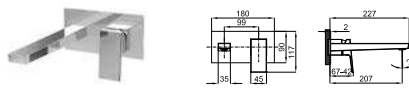

HOTELS

- 100157417 хром 320,00 €

NK CONCEPT

- 100326655 хром 447,00 €
- 100326690 чёрный 508,00 €

SQUARE

- 100264021 хром 484,00 €
- 100264004 чёрный 580,00 €
- 100281849 брашированная медь 737,00 €
- 100281886 матовый титан 737,00 €