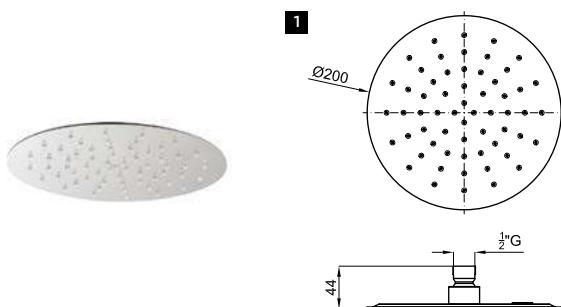

1 ROUND. Верхний душ 20 см., с шаровым соединением и защитным клапаном. Пропускная способность при 3 барах 9 л/мин.

		100266462			0.6	118,00 €

		100323238			0.6	214,00 €

2 ROUND. Верхний душ 20 см., с шаровым соединением и защитным клапаном. Пропускная способность при 3 барах 9 л/мин.

		100251806			1.3	154,00 €

		100323259			1.3	306,00 €

3 ROUND. Верхний душ 40 см., с шаровым соединением и защитным клапаном. Пропускная способность при 3 барах 15 л/мин.

		100266453			3.2	317,00 €