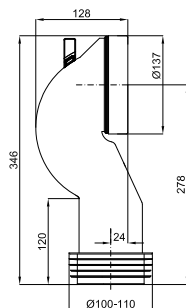

100331495 NEW

белый

9,00 €

Выпускное колено для унитаза с направляемым выходом с уплотнителем, возможно подключение к канализационным трубам диаметром 100-110мм