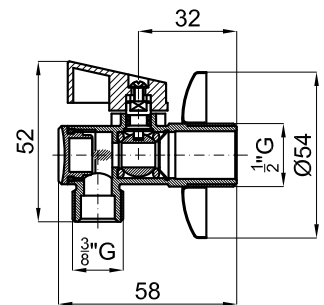

EX	100310426	хром	0.3	17,00 €

AERO - запорный вентиль с разборным фильтром, подключением 1/2"

EX	100310407	хром	0.3	17,00 €

AERO - запорный вентиль с разборным фильтром, подключением 3/8"