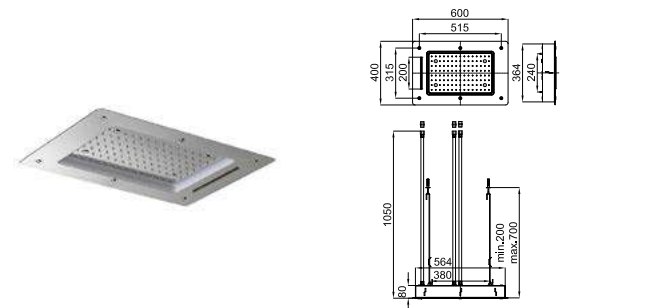

ГАММА "ВСТРАИВАЕМЫЕ ИЗДЕЛИЯ"

100344486 NEW
хром
17.4 **2.804,00 €**

AISI 304

LOUNGE - Верхний душ встраиваемый в потолок 60x60см. Основные функции: дождь, каскад и центральная струя. Дополнительная функция: хромотерапия. В комплект входит пульт управления хромотерапией с защитой IP67. Напряжение питания 110-230 В. Смеситель не входит в комплект. Для обеспечения работы душа необходимо заказывать смеситель с 3 выходами. Минимально необходимая пропускная способность для каскада - 21 л/мин и 16л/мин для функции дождя и центральной струи.

100344487 NEW
хром
14.8 **2.635,00 €**

AISI 304

LOUNGE - Верхний душ встраиваемый в потолок 40x60см. Основные функции: дождь, каскад и пар. Дополнительная функция: хромотерапия. В комплект входит пульт управления хромотерапией с защитой IP67. Напряжение питания 110-230 В. Смеситель не входит в комплект. Для обеспечения работы душа необходимо заказывать смеситель с 3 выходами. Минимально необходимая пропускная способность для каскада - 21 л/мин и 16л/мин для функции дождя и центральной струи.