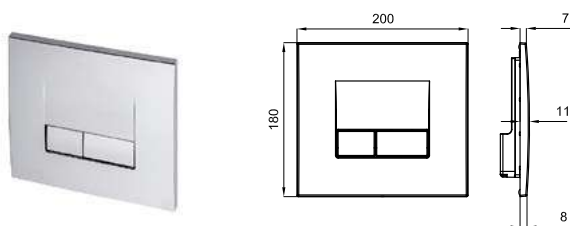

ECLIPSE - Двойная кнопка смыва

- | | | | |
|-----------|------|--|----------|
| 100326929 | хром | | 303,00 € |
|-----------|------|--|----------|

RETTO - антивандальная

CONTRACTS LINE

A Рама + Универсальный встроенный бачок для подвесного унитаза. Установка в тонкую стену с набором креплений и трубой соединения с унитазом.