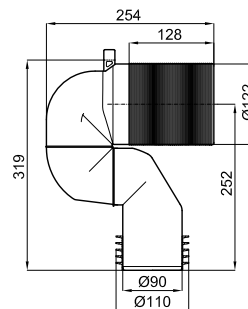

100115010

белый

34,00 €

Выпускное колено для унитаза с направляемым выходом с уплотнителем, возможно подключение к канализационным трубам диаметром 90-110мм

100158005

белый

22,00 €

Колено сливное на 90° для унитазов с направляемым выходом, с уплотнителем, позволяет установку в трубы стояка диаметром 90-110мм.