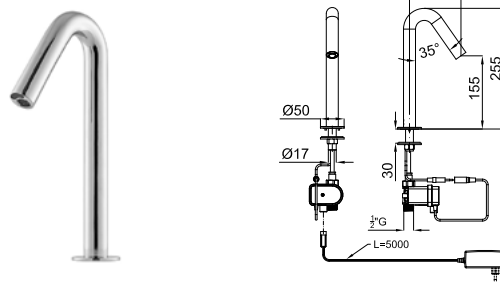

I-SMART **100308538** **100308562**

хром
сатин нерж. сталь

1.5
1.5

728,00 €
991,00 €

I-SMART **100308557** **100308571**

хром
сатин нерж. сталь

1.5
1.5

663,00 €
872,00 €

Смеситель скрытого монтажа Round, питание от батарейки 9V(LR61), для холодной или смешанной воды, 4 л/м (1 галлон / мин), 0,5-5,0 бар (7- 72.5 PSI), диапазон работы сенсора 35-155 мм +/- 10мм 1.38-6.10° +/- 0,39° настраивается при помощи пульта (не входит в комплект поставки), максимальная температура воды 70°C, автоотключение 90с (настраивается при помощи пульта), трансформатор 100305240 включен в комплект

Настольный смеситель Round, питание от батарейки 9V(LR61), для холодной или смешанной воды, 1,89 л/м (0.5 галлон / мин), 0,5-5,0 бар (7- 72.5 PSI), диапазон работы сенсора 30-100 мм +/- 10мм 1.18-3.94° настраивается при помощи пульта (не входит в комплект поставки), максимальная температура воды 70°C, автоотключение 90с (настраивается при помощи пульта), трансформатор 100305240 включен в комплект