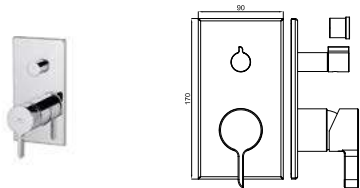

КОНЦЕПЦИЯ ВСТРАИВАЕМЫЕ ЭЛЕМЕНТЫ ВАННЫ/ДУША

OXO

100283296	хром	279,00 €
100283297	чёрный	349,00 €
100283318	матовый титан	441,00 €