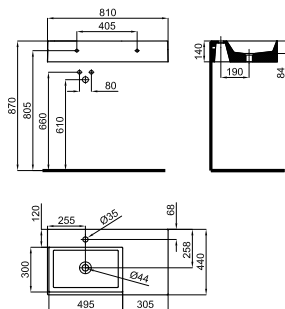

ESSENCE-C

80 CM

Рекомендуется

Рекомендуется