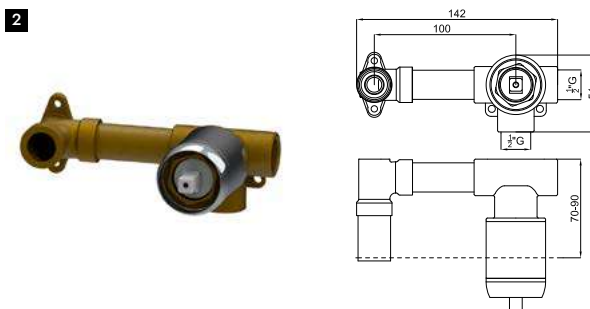

1 Наружная часть однорычажного смесителя для раковины скрытого монтажа с ребристой ручкой и круглым изливом. Пропускная способность при 3 барах 5,68 л/мин

		100190226		хром		0.7	254,00 €

EX	100190503		медь		0.7	448,00 €

100190652		титан		0.7	448,00 €

2 Встроенная часть однорычажного смесителя скрытого монтажа для раковины.

100190229		хром		0.8	143,00 €

100203651		медь		0.8	215,00 €

100203644		титан		0.8	215,00 €