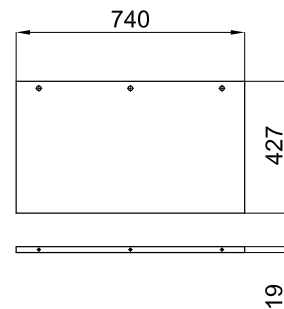

100344854 NEW чёрный 8.0 15 517,00 €

Структура для подвесных раковин Marne N 60 см, черный матовый (100340536). 78,5x45 см x 85 см

100232688 дуб square 4.1 30 214,00 €

Полка для строения Marne N (100344854) 80CM