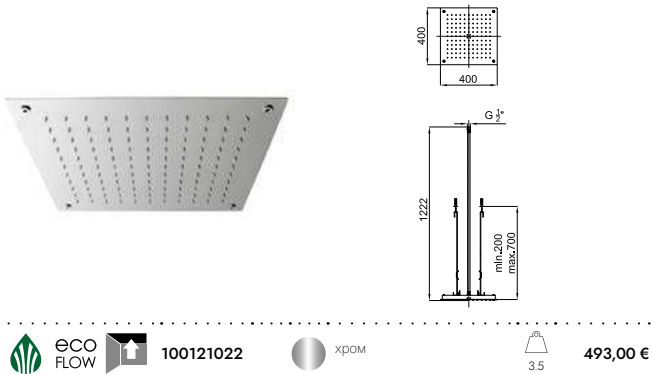

100345398 NEW
 хром
 4.5 **592,00 €**

eco FLOW

SQUARE - Верхний душ встраиваемый в потолок Square 40 см. Функции: дождь и водяной туман. Пропускная способность при 3 барах 8,8 л/мин.

ГАММА "ВСТРАИВАЕМЫЕ ИЗДЕЛИЯ"