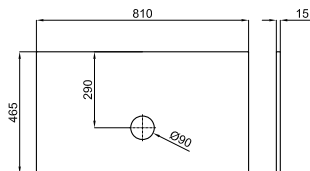

100330119 белый матовый 7.8 24 **293,00 €**

Столешница на 80см, материал Mineral Stone. С отверстием для раковины. Совместима с мебелью Marne на 80см.

100292814 алюминий 0.3 100 **98,00 €**

Консоль из 2-х передних ножек из алюминия на 29 см для мебели Marne с 2 или 4 ящиками (570mm).