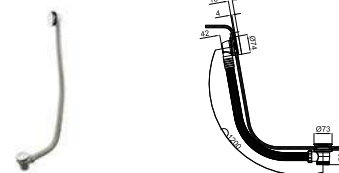

КОНЦЕПЦИЯ ВСТРАИВАЕМЫЕ ЭЛЕМЕНТЫ ВАННЫ

PROJECT LINE

1 PROJECT LINE - Внутренний корпус смесителя, установка на ванне. Керамический картридж Noken Tri-Control Ø40 мм со встроенным переключателем.

100166061 хром 2.0 **253,00 €**

100271600 чёрный 2.0 **423,00 €**

2 PROJECT LINE - Внутренний корпус смесителя, установка на ванне. Керамический картридж Noken Tri-Control Ø40 мм со встроенным переключателем.

100284661 золотое 2.0 **456,00 €**

100284634 медь 2.0 **456,00 €**

100284652 титан 2.0 **456,00 €**

100306618 матовое золото 2.0 **492,00 €**

100284615 брашированная медь 2.0 **492,00 €**

100284651 матовый титан 2.0 **492,00 €**

Рекомендуется:

NEXT 58CM

250023888 хром **54,00 €**

100273054 белый матовый **75,00 €**

100273027 чёрный **75,00 €**

250037709 золото **112,00 €**

NEXT 80 CM

250033391 хром **62,00 €**

TONO

100233110 хром **95,00 €**

100285264 чёрный **113,00 €**

100305766 золото **159,00 €**

100285282 медь **159,00 €**

100285238 титан **159,00 €**

100285237 брашированная медь **217,00 €**

100285272 матовый титан **217,00 €**

NEXT

250032123 хром **75,00 €**