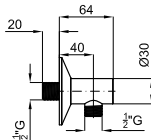

HOJ EX 100238769		хром		0.3	82,00 €
100238773		золото		0.3	93,00 €
100299357		матовое золото		0.3	142,00 €
100258809		брашированная медь		0.3	142,00 €

LIGNAGE - Подвод воды настенный, для гибкого шланга