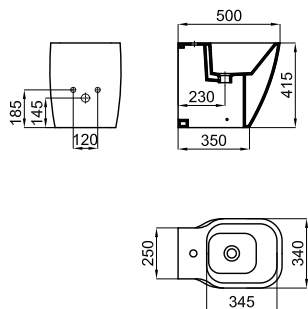

Рекомендуется

S - H

100041214

стр. 87

BTW 100229848

456,00 €

Биде напольное с креплениями 100239113

BTW 100229838