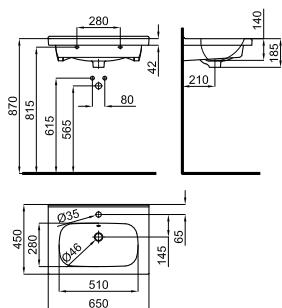

NK CONCEPT

100320692
белый
19.6 18
154,00 €

Раковина 65см подвесная со сливом и креплениями 100041225.

100316804
белый
22.0 18
168,00 €

Раковина 80см подвесная со сливом и креплениями 100041225.