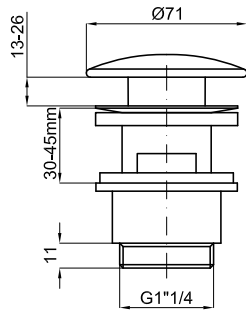

ДОПОЛНИТЕЛЬНЫЕ ЭЛЕМЕНТЫ

100093566

белый

0.5

111,00 €

Донный клапан с кнопкой, защелкивающийся, с переливом и керамической крышкой