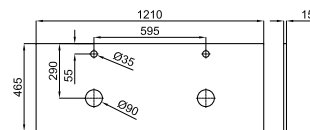

NEW MARNE N

120 CM

Рекомендуется

100340535 NEW белый 32.0 10 **513,00 €**

Раковина с двойным углублением 121см подвесная, со сливом и с креплениями 100041225.

11.6 12 **397,00 €**

Столешница на 120см, материал Mineral Stone. С отверстием для 2 раковин и смесителей. вместимо, с 2 мебельями Marne на 60см.