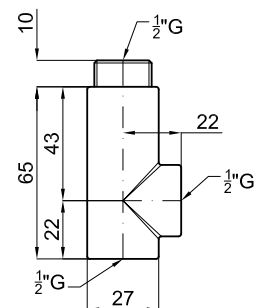

ДОПОЛНИТЕЛЬНЫЕ ЭЛЕМЕНТЫ

100278761 белый 0.2 **77,00 €**

Инфракрасный пульт дистанционного управления

100098849 хром 0.2 **33,00 €**

100114709 белый 0.2 **33,00 €**

100284591 чёрный 0.2 **40,00 €**

T-образный 65 mm фитинг для радиатора смешанного типа