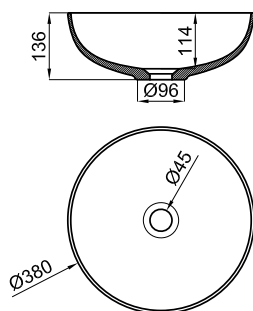

100311317 белый 4.8 50 217,00 €

100311325 белый матовый 4.8 50 243,00 €

100311377 серый матовый 4.8 50 243,00 €

100311326 чёрный 4.8 50 283,00 €

Раковина круглая Ø38см с опорой, без слива. Рекомендуем использовать открытый донный клапан сливной клапан или решетку