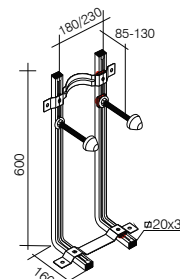

100138131

100,00 €
3.3 400

Универсальный встроенный кронштейн для подвешного унитаза и биде для установки в капитальную стену.