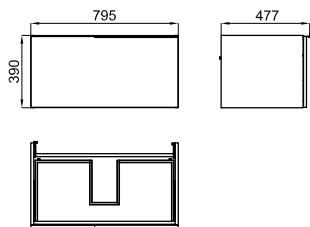

100330119 белый матовый 7.8 24 **293,00 €**

Столешница на 80см, материал Mineral Stone. С отверстием для раковины. Совместима с мебелью Marne на 80см.

100292814 алюминий 0.3 100 **98,00 €**

Консоль из 2-х передних ножек из алюминия на 29 см для мебели Marne с 2 или 4 ящиками (570mm).