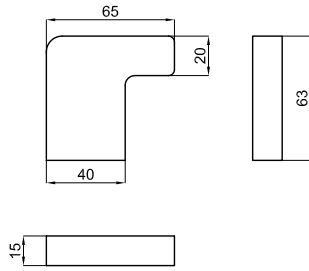

URBAN C

100094131	хром	0.4	58,00 €
100124088	белый	0.4	63,00 €
100211402	чёрный	0.4	73,00 €
100289149	медь	0.4	99,00 €
100289233	титан	0.4	99,00 €
100299338	матовое золото	0.4	102,00 €
100289240	брашированная медь	0.4	102,00 €
100289241	матовый титан	0.4	102,00 €

Крючок