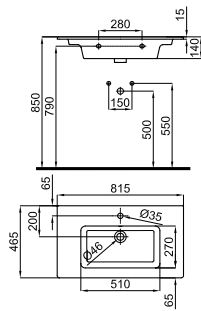

NEW MARNE N

80 CM

Рекомендуется

100340536 NEW белый 19.0 14 **231,00 €**

Раковина 81 см подвесная со сливом и креплениями 100041225.

100319026 белый матовый 7.8 24 **297,00 €**

Столешница на 80см, материал Mineral Stone. С отверстием для раковины и смесителя. Совместима с мебелью Marne на 80см.