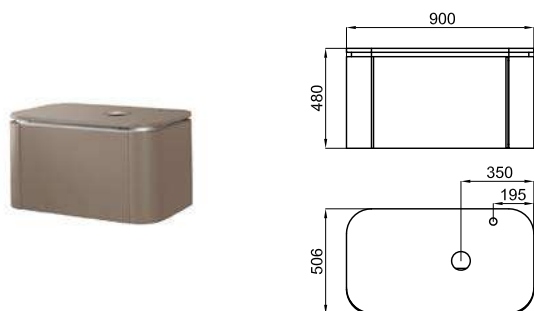

100334352 **NEW** almond 3.550,00 €

100334353 **NEW** merlot 3.550,00 €

100334308 **NEW** forest 3.550,00 €

Подвесной модуль 90 см для раковины на столешницу. Наружная поверхность столешницы Project Tech. Включает центральный и внутренний ящики с доводчиками и два боковых ящика с полками и доводчиками.