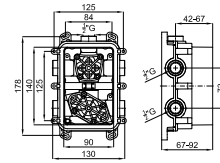

SMART BOX SLIM

2

3