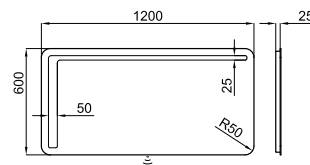

100211072	зеркало	1.631,00 €

I-SMART

LOUNGE - Зеркало premium 120x60 см с сенсором для включения линейной подсветки, системы предотвращающей запотевание и фоновой подсветки сверху и снизу. LED температура 4000K, IP-44, 60W (220V). II класс.