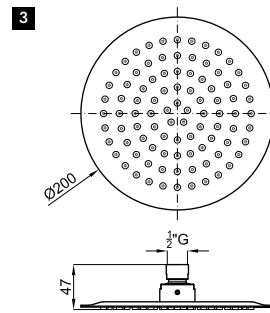

194,00 €

3 Верхний душ Square 20x20 см , с шаровым соединением. Пропускная способность при 3 барах 11,3 л/мин

100283462

хром

0.9

90,00 €

1 Верхний душ Round 40 см , с шаровым соединением. Пропускная способность при 3 барах 12,4 л/мин