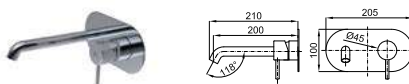

RONDO

- 100345133 **NEW** хром 326,00 €
- 100345134 чёрный 381,00 €
- 100345135 золото 474,00 €
- 100345136 матовое золото 505,00 €
- 100345137 брашированная медь 505,00 €
- 100345138 матовый титан 505,00 €