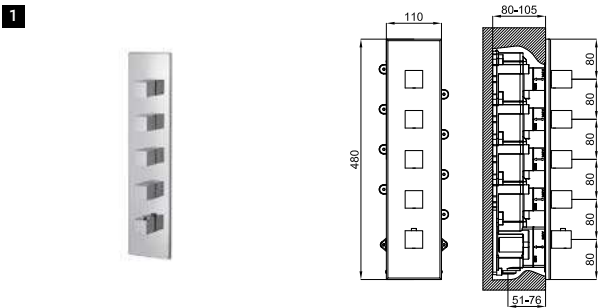

1 Наружная часть термостатического смесителя на 4 выхода. Нуждается во внутренней части на 4 выхода 100282727

	EX 100282721	хром		2.6	878,00 €
	100282719	чёрный		2.6	1.098,00 €
	100320417	золото		2.6	1.537,00 €
	100320450	медь		2.6	1.353,00 €
	100320432	титан		2.6	1.353,00 €
	100320418	матовое золото		2.6	1.700,00 €
	100320415	брашированная медь		2.6	1.515,00 €
	100282708	матовый титан		2.6	1.515,00 €

2 Внутренняя часть термостатического смесителя на 4 выхода. Подводы на 3/4. Ручка управления напора воды. Напор при 3-х атмосфер на 1 выход воды 36,5 л/мин. На 2 выхода 39,5 л/мин, при совмещённом открывание на каждый выход воды по 19,75 л/мин. Обратный клапан воды и кнопка стоп на 38С.

	100282727			7.1	1.490,00 €