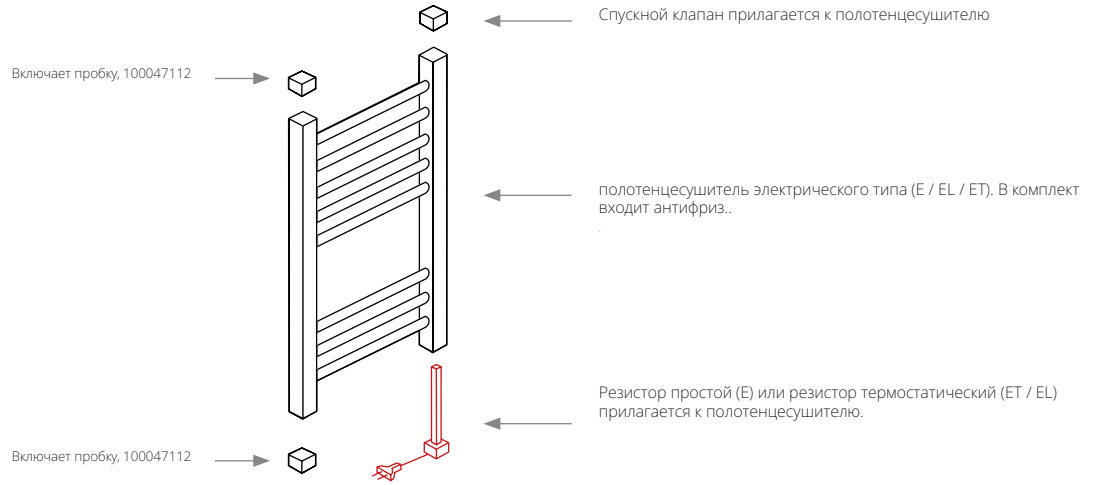

ВВЕДЕНИЕ

полотенцесушитель электрический. Включает все необходимые компоненты для ввода в эксплуатацию.