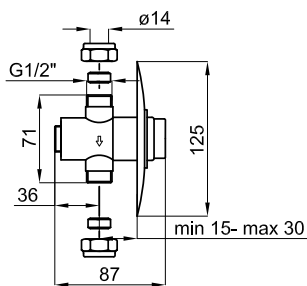

ДОПОЛНИТЕЛЬНЫЕ ЭЛЕМЕНТЫ

100083080

хром

145,00 €

Кнопка смыва для писсуара. Установка в капитальную стену