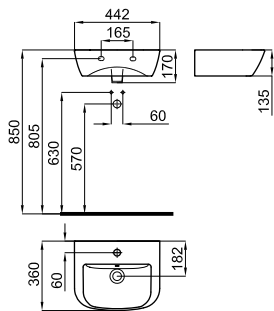

URBAN C

100171084 белый 10.0 52 126,00 €

Раковина 45 см со сливом и с креплениями 100041225

100171066 белый 16.0 32 145,00 €

Раковина 60 см со сливом и с креплениями 100041225