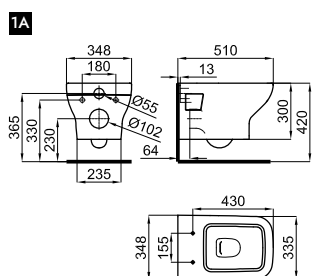

Рекомендуется

100238851
стр. 211
100310426
стр. 211

1A Подвесной унитаз

100208327 ● белый 22.0 20 **274,00 €**

1B Унитаз подвесной с функцией встроенного биде

100239075 ● белый 22.0 20 **308,00 €**

2A Сиденье для унитаза, с микролифтом

100319253 ● белый 2.9 168 **157,00 €**

2B Сиденье для унитаза без микролифта

100319252 ● белый 2.9 168 **124,00 €**

2C Сиденье для унитаза без микролифта антивандальный

100326731 ● белый 3.1 168 **180,00 €**

При установке инсталляций/бачков, проверьте максимальный диапазон установки уже включенных труб (сточных и подающих) с размерами, указанными на соответствующих планах: Соединительная сточная труба: Если вам нужна более длинная труба при максимальном диапазоне установки до 245 мм, запросите трубу, соответствующую следующему коду 100213056. Подающая труба: Если вам нужна более длинная труба при максимальном диапазоне установки до 260 мм, запросите трубу, соответствующую следующему коду 100213068.