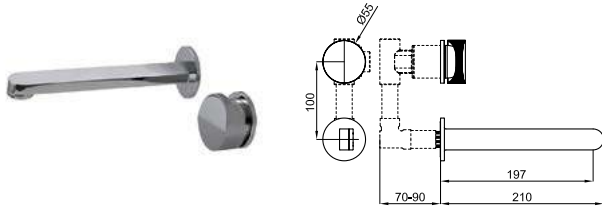

100203644		титан		0.8	215,00 €
------------------	--	-------	--	-----	-----------------

TONO

designed by Foster + Partners

1

1 Наружная часть однорычажного смесителя для раковины скрытого монтажа с ребристой ручкой и прямоугольным изливом. Пропускная способность при 3 барах 5,68 л/мин