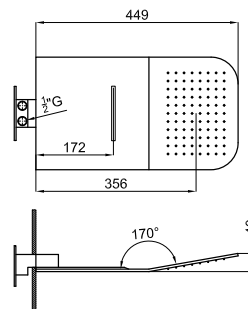

100143705	хром		1.5	438,00 €
		100339984 NEW	хром_almond		1.5	519,00 €
		100339981 NEW	хром_merlot		1.5	519,00 €
		100339982 NEW	хром_forest		1.5	519,00 €

Однорычажный смеситель для биде с керамическим картриджем Ø25 мм. Подключение 3/8", длина шлангов 487мм. Автоматический сливной клапан и аэратор "plus". Открытие на холодную. Пропускная способность при 3 барах 10,8 л/мин.

		100144741	хром		6.0	798,00 €
		EX AISI 304				
		ECO FLOW	100281128	полированная нержавеющая сталь	6.0	913,00 €
		AISI 316				
		EX				

Распылитель с функцией дождя и каскада, подключение 1/2". Пропускная способность при 3 барах, функции дождя: 9 л/мин. и функции каскада: 9 л/мин.