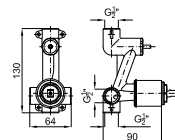

1 Наружная часть встроенного смесителя для ванны/душа

EX 100345120 **NEW** хром 0.8 **182,00 €**

A1 SMART BOX - Универсальный встроенный корпус быстрой установки для смесителя с 2 или 3 выходами. С керамическим картриджем Ø35 мм и подключением 1/2". Пропускная способность всех трех выходов при давлении 3 бар составляет 20,1 л/мин. В комплект входят 2 глушителя шума и 2 заглушки 1/2".

100124167 2.0 **119,00 €**

A2 SMART BOX - Универсальный встроенный элемент для встроенного корпуса смесителя 100124167

100124170 0.9 **145,00 €**

B PROJECT LINE - Внутренняя часть встроенного смесителя для ванны/душа с керамическим картриджем 35мм автоматическим инвертором и подключениями 1/2". Пропускная способность при 3х барах со смешанной водой: ванная 20л/мин и душ 18л/мин.

100107958 1.0 **70,00 €**