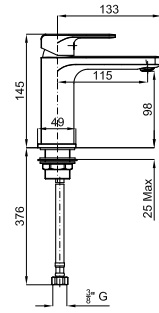

100341148 NEW

хром

1.2

216,00 €

100341149 NEW

чёрный

1.2

264,00 €

Однорычажный смеситель для раковины с керамическим картриджем Ø35 мм. Подключение 3/8", длина шлангов 450мм, аэратор "plus". Открытие на холодную. Пропускная способность при 3 барах 5 л/мин