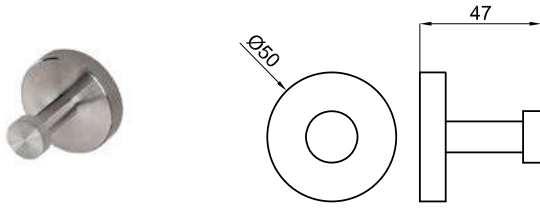

ROUND INOX

AISI 316 100282074 полированная сталь 0.2 26,00 €

Крючок

AISI 304 100282090 полированная сталь 0.5 52,00 €

Держатель полотенец штанговый 45 см

AISI 304 100282057 полированная сталь 0.6 54,00 €

Держатель полотенец штанговый 60 см