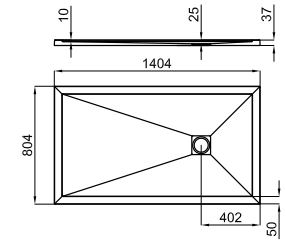

140 x 80

100286790 41.0 10 869,00 €

100286752 41.0 10 869,00 €

100286715 41.0 10 869,00 €