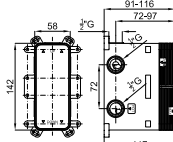

A - SMART BOX

A1

A2