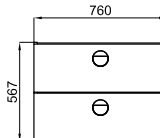

100318583

белый

767,00 €

100318585

серый дуб

767,00 €

Подвесной модуль 80 см. 2 подштанники с доводчиком закрытием. В комплекте две модели ручек: закругленная черная и прямая хромированная.

120 CM

Рекомендуется