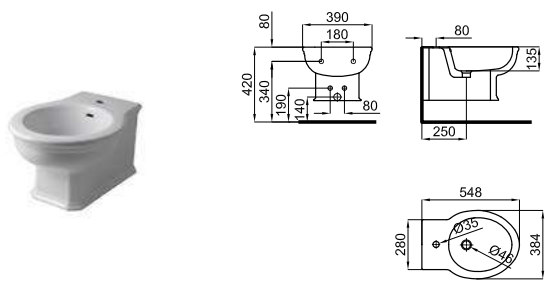

ANTIC

●●● 100232034 ● белый 22.4 16 500,00 €

Биде напольное с креплениями 100090790.

●●● 100232012 ● белый 22.4 16 500,00 €

Биде напольное с креплениями 100090790. С тремя отверстиями для смесителя

■●● 100232032 ● белый 19.4 24 568,00 €