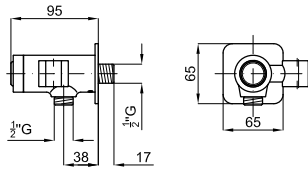

ДОПОЛНИТЕЛЬНЫЕ ЭЛЕМЕНТЫ

EX 100243874 хром 0.5 **152,00 €**

TOUCH&FEEL - Настенный держатель ручного душа с подводом воды. Включает систему touch&feel с кнопкой управления выводом воды. Пропускная способность при 3 бар – 13,2 л/мин.

AISI 316 EX 100281146 полированная нержавеющая сталь 0.4 **65,00 €**

ROUND INOX - Настенный держатель для ручного душа, с подводом воды