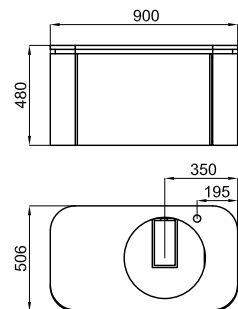

100312637

almond

40.0

4

3.390,00 €

100312670

merlot

40.0

4

3.390,00 €

100312949

forest

40.0

4

3.390,00 €

Подвесной модуль 90 см для встраиваемой раковины. Наружная поверхность столешницы Project Tech. Включает центральный и внутренним ящики с доводчиками и два боковых ящика с полками и доводчиками.