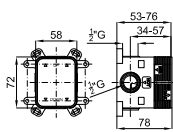

LOUNGE

designed by Simone Micheli

1

A - SMART BOX

B - PROJECT LINE

A1

A2

B

1 Наружная часть встроенного смесителя для душа

EX	100140134	хром	0.5	142,00 €
	100347349 NEW	чёрный	0.5	204,00 €
	100280845	медь	0.5	223,00 €
	100268602	титан	0.5	223,00 €
	100281132	брашированная медь	0.5	245,00 €
	100281097	матовый титан	0.5	245,00 €
	100124166		1.3	94,00 €
	100124169		0.4	57,00 €
	100107937		0.6	26,00 €

A1 SMART BOX - Универсальный встроенный корпус быстрой установки для смесителя с 1 выходом. С керамическим картриджем Ø35 мм и подключением 1/2". Пропускная способность при давлении 3 бар составляет 22,1 л/мин. В комплект входят 2 глушителя шума и заглушка 1/2".

A2 SMART BOX - Универсальный встроенный элемент для встроенного корпуса смесителя 100124166

B PROJECT LINE - Внутренняя часть встроенного смесителя для душа с керамическим картриджем 35мм и подключениями 1/2". Пропускная способность при 3х барах со смешанной водой 21л/мин

1

A - SMART BOX

B - PROJECT LINE

A1

A2

B

1 Наружная часть встроенного смесителя для ванны/душа

EX	100140108	хром	0.6	184,00 €
	100347348 NEW	чёрный	0.6	252,00 €
	100280853	медь	0.6	280,00 €
	100268595	титан	0.6	280,00 €
	100281149	брашированная медь	0.6	321,00 €
	100281140	матовый титан	0.6	321,00 €
	100124167		2.0	119,00 €
	100124170		0.9	145,00 €
	100107958		1.0	70,00 €

A1 SMART BOX - Универсальный встроенный корпус быстрой установки для смесителя с 2 или 3 выходами. С керамическим картриджем Ø35 мм и подключением 1/2". Пропускная способность всех трех выходов при давлении 3 бар составляет 20,1 л/мин. В комплект входят 2 глушителя шума и 2 заглушки 1/2".

A2 SMART BOX - Универсальный встроенный элемент для встроенного корпуса смесителя 100124167