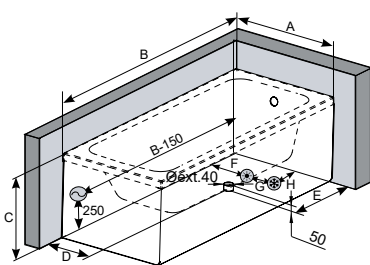

MARNE

mm	A	B	C	D	E	F	G	H	I	J	K	L	M
1400x700	1400	700	540	285	380	40	90	90	60	Ø52	75	400	500
1500x700	1500	700	540	285	380	40	90	90	60	Ø52	75	400	500
1600x700	1600	700	540	285	380	40	90	90	60	Ø52	75	400	500
1600x750	1600	750	540	285	380	40	90	90	60	Ø52	75	400	500
1700x700	1700	700	540	285	380	40	90	90	60	Ø52	75	400	500
1700x750	1700	750	540	285	380	40	90	90	60	Ø52	75	400	500
1800x800	1800	800	540	285	380	40	90	90	60	Ø52	75	400	500

левая

	подключения горячей воды
	подключения холодной воды
	Сливного
	Электрической проводки

mm	A	B	C	D	E	F	G	H
1400x700	1400	700	540	350	600	500	100	100
1500x700	1500	700	540	350	600	500	100	100
1600x700	1600	700	540	350	600	500	100	100
1600x750	1600	750	540	375	600	500	100	100
1700x700	1700	700	540	350	600	500	100	100
1700x750	1700	750	540	375	600	500	100	100
1800x800	1800	800	540	400	600	500	100	100