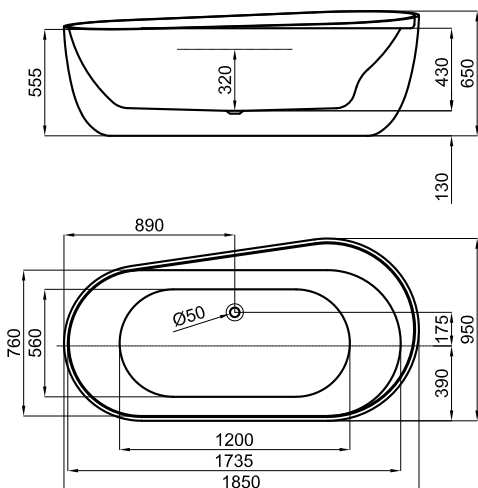

185 X 95 · 65H

	L 190 cm W 100 cm H 85 cm	1.62 m³		270 l.		100327686		белый блестящий		66.0		100.0		1	8.490,00 €

Овальная, отдельностоящая акриловая ванна 185x95, с оборудованием CARE, на ножках(не видно), скрытый слив-перелив по центру, без смесителя, без сифона Next 100304809.

Рекомендуется

100304809 белый 10,00 €

Сифон Водослив NEXT D40