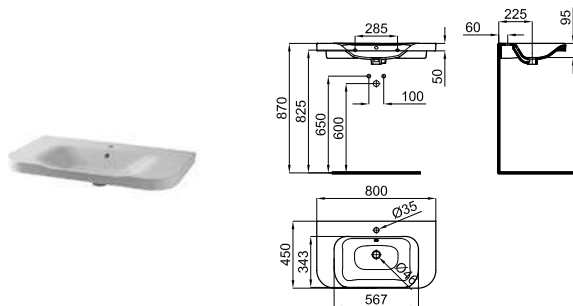

LOUNGE

100315539
белый
14.0 27
202,00 €

100315570
белый
19.0 21
266,00 €

Раковина 60 см с чашей по центру, подвесная или на столешницу, отверстием под смеситель и сливом-переливом. Задняя часть с отверстиями и не покрыта эмалью. В комплект входит крепеж 100041225.

Раковина 80 см с чашей по центру, подвесная или на столешницу, отверстием под смеситель и сливом-переливом. Задняя часть с отверстиями и не покрыта эмалью. В комплект входит крепеж 100041225.