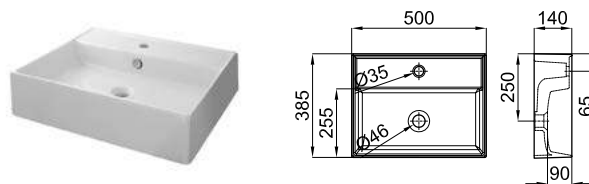

100243656

 белый

 11.0 32
 617,00 €

100253978

 белый матовый

 11.0 32
 918,00 €

ЛИЕМ - LIEM - Раковина 56 см. на столешницу без слива перелива. В комплект входит открытый донный клапан с керамической крышкой.