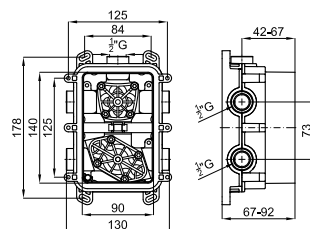

100341352 **NEW**

220,00 €

1

2

1

Наружная часть термостатического смесителя Smartbox

AISI 316 EX 100343437 **NEW**

полированная нержавеющая сталь