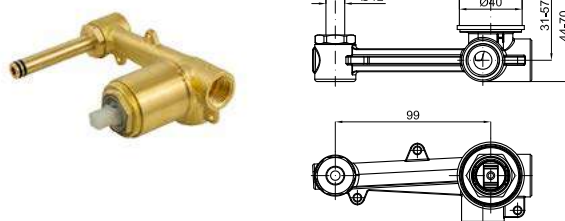

2

1 Внешняя часть, встроенного смесителя для раковины с керамическим картриджем 35мм. Без донного клапана. Пропускная способность воды при 3 барах - 5 л/мин.

100318380	хром	1.0	275,00 €
100318259	чёрный	1.0	348,00 €
100318257	медь	1.0	445,00 €
100318279	титан	1.0	445,00 €
100318258	брашированная медь	1.0	464,00 €
100318264	матовый титан	1.0	464,00 €
100318265		1.0	120,00 €

2 Внутренняя часть встроенного смесителя для раковины. Картридж на 35мм, подводы на 1/2"