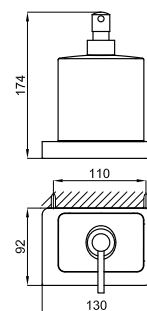

Мыльница настенная

100213307	ХРОМ	1.4	227,00 €
100289142	ЗОЛОТО	1.4	334,00 €
100284343	МЕДЬ	1.4	334,00 €
100284350	ТИТАН	1.4	334,00 €

Стакан настенный

100213306	ХРОМ	1.6	265,00 €
100238438	ЗОЛОТО	1.6	380,00 €
100213385	МЕДЬ	1.6	380,00 €
100213386	ТИТАН	1.6	380,00 €