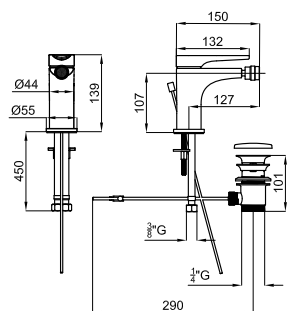

eco FLOW 100258810 хром 1.2 205,00 €

Однорычажный смеситель для биде с керамическим картриджем Ø35 мм. Подключение 3/8", длина шлангов 390-мм., с автоматическим клапаном слива и аэратором "plus". Пропускная способность при 3 барах 6 л/мин.

EX 100258811 хром 1.3 178,00 €

Наружный однорычажный смеситель для душа с керамическим картриджем Ø35 мм. Подключение 1/2". Расстояние между выходами 150 +/-15 мм.