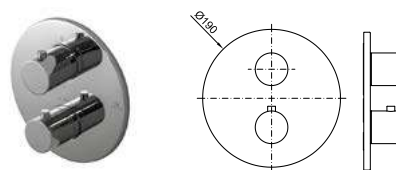

1

2

3

SMART BOX SLIM

1 Наружная часть термостатического смесителя Smartbox	$\langle 3 \rangle$ EX 100124173	хром	0.9 319,00 €
2 SMART BOX SLIM- Универсальный встроенный корпус быстрой установки для термостатических смесителей с 1, 2 или 3 выходами. С восковым термоэлементом и подключением 1/2". Давление в 3 бара за 1 выход 21 л/мин. и для других 2 выхода 20 л/мин.	100238318		2.5 142,00 €
3 SMART BOX SLIM- Внутренний элемент термостатического смесителя с 3 выходами 100238318	100238407		1.3 230,00 €