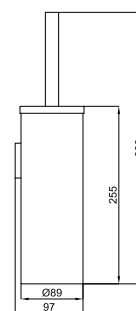

100340439 **NEW** матовый титан 0.3 **121,00 €**

Держатель для туалетной бумаги двойной

HOTELS

100103955

хром

1.0

62,00 €

Держатель ерша для унитаза настенный