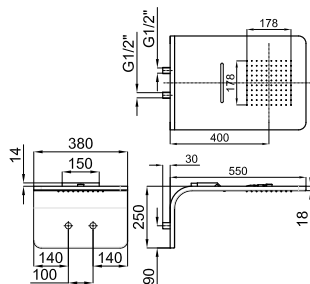

100344486 NEW	хром	17.4	2.804,00 €

Верхний душ встраиваемый в потолок 60x60см. Основные функции: дождь, каскад и центральная струя. Дополнительная функция: хромотерапия. В комплект входит пульт управления хромотерапией с защитой IP67. Напряжение питания 110-230 В. Смеситель не входит в комплект. Для обеспечения работы душа необходимо заказывать смеситель с 3 выходами. Минимально необходимая пропускная способность для каскада - 21 л/мин и 16л/мин для функции дождя и центральной струи.

AISI 304

100089933	хром	12.7	2.550,00 €
EX XXL			
100340405 NEW	чёрный	12.7	2.767,00 €
100181041	медь	12.7	4.098,00 €
100181042	титан	12.7	4.098,00 €

Распылитель с функцией дождя и каскада, с соединениями 1/2". Пропускная способность при 3 барах, функция дождь: 10,8 л/мин. и функция каскад 11,4 л/мин