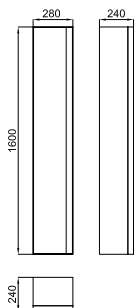

100210505 чёрный 33.7 6 1.579,00 €

Подвесной модуль, ширина 80 см., с 1 ящиком с доводчиком.

100214079 зеркало_чёрный 29.3 12 1.704,00 €

Шкаф с одной дверцей-зеркало 160 см. 4 стеклянные полочки.

PROJECT WOOD