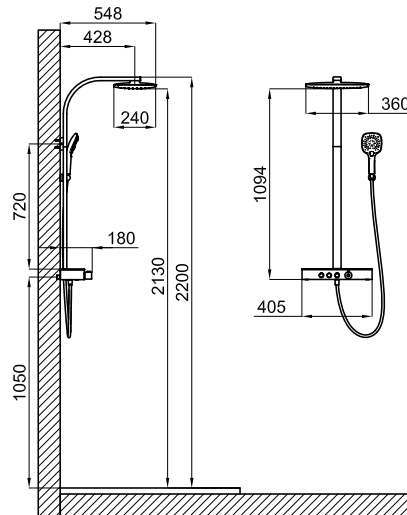

* Представление цвета отделки изделий в каталоге, могут отличаться тональностью и блеском, в сравнении с оригинальным цветом.

TOUCH&FEEL · SQUARE

116.4 x 40.5 x 54.8

L 120 cm
W 38 cm
H 11 cm

100322798

хром