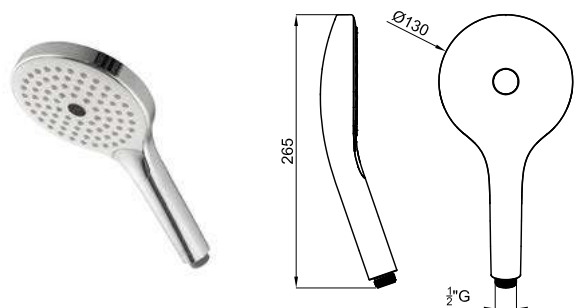

РУЧНЫЕ ДУШИ

eco FLOW 100320675 хром 0.4 69,00 €

NOKEN ENERGY - 3-х функциональный ручной душ с переключателем и системой очистки сопел. Пропускная способность при давлении 3 бар составляет 9,9 л/мин. Включает ограничитель на 12 л/мин с обратным клапаном.