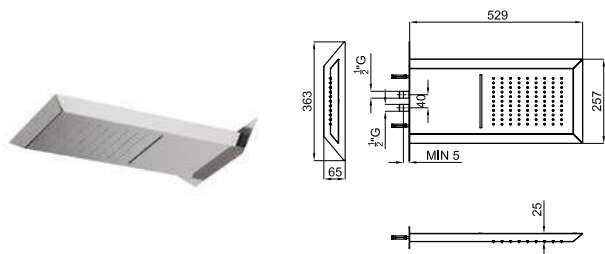

100284108	хром	5.3	901,00 €
	AISI 304			
	100284314	чёрный	5.4	1.100,00 €
	100284315	матовый титан	5.3	1.697,00 €

	100344483 NEW	хром	0.4	35,00 €
	100344484 NEW	чёрный	0.4	37,00 €
	100348471 NEW	брашированная медь	0.4	69,00 €
	100344485 NEW	матовый титан	0.4	69,00 €

Распылитель с функцией дождя и каскада, с соединениями 1/2". Пропускная способность при 3 барах, функция дождь: 11,9 л/мин. и каскад: 12,1 л/мин.

OXO – ручной душ с переключателем, 3 режима дождя. Пропускная способность при 3 бар - 7,5 л/мин.