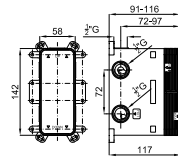

A - SMART BOX

A1

A2

B - PROJECT LINE

B