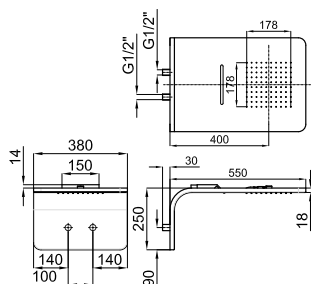

100089933		хром		12.7	2.550,00 €
			100340405 NEW		чёрный		12.7	2.767,00 €
			100181041		медь		12.7	4.098,00 €
			100181042		титан		12.7	4.098,00 €

LOUNGE - Распылитель с функцией дождя и каскада, с соединениями 1/2". Пропускная способность при 3 барах, функция дождь: 10,8 л/мин. и функция каскад 11,4 л/мин