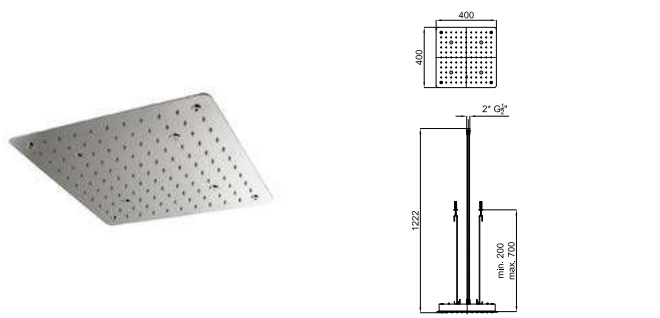

100239045
 хром
 1.3 **676,00 €**

LOUNGE - Комплект ароматерапии. В комплект входит клавиатура и набор ароматов flowers, energy и relax. Защита IPX4. Напряжение питания 220 В.

100121026
 хром
 22.6 **1.568,00 €**