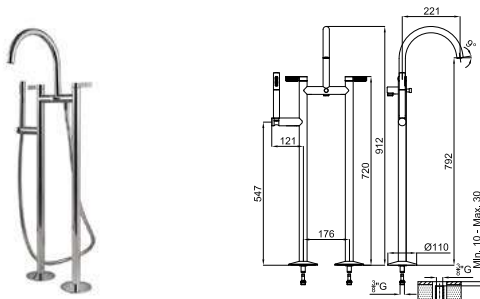

100241774	хром	9.8	2.602,00 €
	100241718	золото	9.8	3.449,00 €
	100301623	матовое золото	9.8	4.789,00 €
	100289173	брашированная медь	9.8	4.789,00 €

LUXE - Напольный смеситель-моноблок для ванны/душа с гибким шлангом 150см и ручным душем. Подводы воды 3/8", автоматический переключатель и аэратор "plus". Пропускная способность при 3 бар: душ 15,3 л/мин., ванна: 22,1 л/мин. Диаметры опорных площадок 110мм.