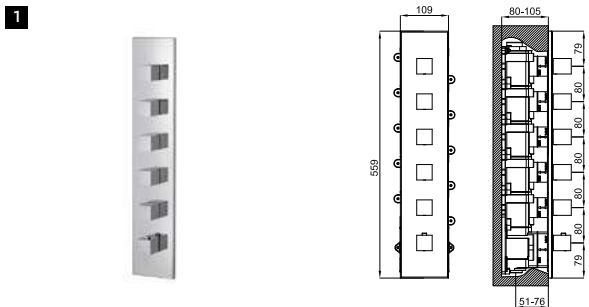

1 Наружная часть термостатического смесителя на 5 выходов. Наружная часть термостатического смесителя на 5 выходов.

	EX 100282695	хром	2.9	1.002,00 €
	100282732	чёрный	2.9	1.252,00 €
	100282724	матовый титан	2.9	1.584,00 €

2 Внутренняя часть термостатического смесителя на 5 выходов. Подводы на 3/4. Ручка управления напора воды. Напор при 3-х атмосфер на 1 выход воды 36,5 Л/мин. На 2 выхода 39,5 Л/мин, при совмещённом открытии на каждый выход воды по 19,75 Л/мин. Обратный клапан воды и кнопка стоп на 38С.

	100282736		8.0	1.718,00 €