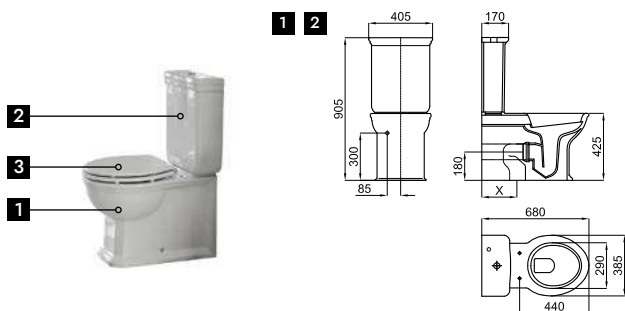

ANTIC

Необходимо

S - V
☒ стр. 92
S - H
☐ 100041216
стр. 86

☐ 100091751
стр. 211
☐ 100310426
стр. 211

1 Унитаз напольный с выходом направляемым, с креплениями 100330696.

BTW 100232042 белый 33.6 12 **840,00 €**

2 Бачок с отделкой с нижним правым подводом воды 4,5/3L

4,5/3L **100232022** белый_хром 15.6 42 **401,00 €**

100231999 белый_золото 15.6 42 **466,00 €**

3 Сиденье для унитаза, с микролифтом

SOFT CLOSE **100233988** белый_хром 3.8 100 **289,00 €**

100233993 белый_золото 3.8 100 **417,00 €**