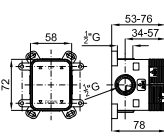

2

Корпус SMART BOX BATH для установки напольных смесителей с соединениями 1/2".

100149141

2.5

103,00 €

1

A1

A2