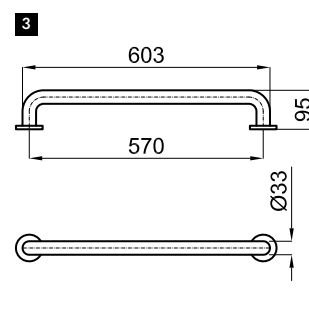

1 Ручка 30 см.

100042149 белый эпоксид 0.8 **107,00 €**

100042147 хром 0.8 **127,00 €**

2 Ручка 40 см.

100042132 хром 0.9 **139,00 €**

3 Ручка 60 см.

100042137 белый эпоксид 1.1 **133,00 €**

100042135 хром 1.1 **161,00 €**

4 Ручка 80 см.

100042180 хром 1.6 **185,00 €**

5 Ручка 100 см.

100042177 хром 1.8 **206,00 €**

6 Ручка 120 см.

100042174 хром 2.0 **240,00 €**