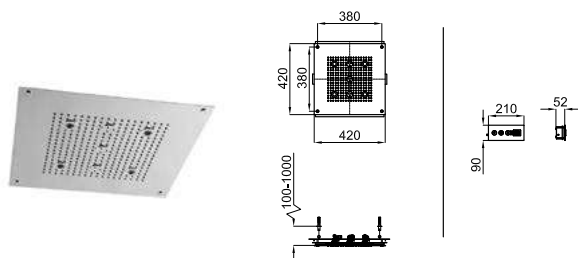

GAMMA SEASONS

100312857
хром
4.711,00 €

XXL
AISI 304

100239028
хром
5.595,00 €

XXL
AISI 304

100312859
чёрный
5.491,00 €

100312778
золото
9.421,00 €

100312836
медь
9.421,00 €

100312874
титан
9.421,00 €

100312858
матовое золото
9.421,00 €

100312797
брашированная медь
9.421,00 €

100312845
матовый титан
9.421,00 €

100309471
чёрный
6.693,00 €

100312865
золото
10.784,00 €

100309487
медь
10.784,00 €

100309488
титан
10.784,00 €

100312891
матовое золото
10.784,00 €

100312863
брашированная медь
10.784,00 €

100312884
матовый титан
10.784,00 €

SEASONS - Встроенный потолочный душ 42см. Функции: дождь и водяной туман. Дополнительные функции: хромо- и ароматерапия. В комплект входит клавиатура Seasons и набор ароматов flowers, energy и relax. Защита IPX4. Напряжение питания 220 В.

Для правильной работы верхнего душа необходимо дополнительно заказывать смеситель минимум на 2 выхода. Более подробная информация о пропускной способности каждого выхода указана в руководстве по монтажу. Включает 100312851, 100243231