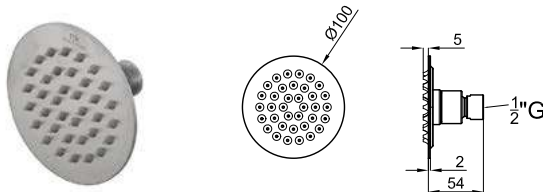

AISI 316 **EX** 100281129
полированная нержавеющая сталь 0.2 124,00 €

AISI 316 **EX** 100323279
полированная нержавеющая сталь 0.8 347,00 €

Боковая форсунка с подключением 1/2\"/>

Излив для ванны. Пропускная способность при 3 барах 28,2 л/мин.