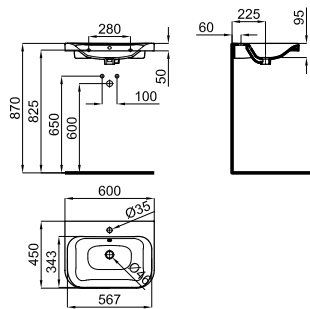

LOUNGE

●●● 100315539

● белый

202,00 €

●●● 100315570

● белый

266,00 €

Раковина 60 см с чашей по центру, подвесная или на столешницу, отверстием под смеситель и сливом-переливом. Задняя часть с отверстиями и не покрыта эмалью. В комплект входит крепеж 100041225.

Раковина 80 см с чашей по центру, подвесная или на столешницу, отверстием под смеситель и сливом-переливом. Задняя часть с отверстиями и не покрыта эмалью. В комплект входит крепеж 100041225.

●●● 100315544

● белый

410,00 €

Двойная раковина 120 см, подвесная и/или на столешницу, с отверстием под смеситель и сливом-переливом. Задняя часть с отверстиями и не покрыта эмалью. В комплект входит крепеж 100041225.