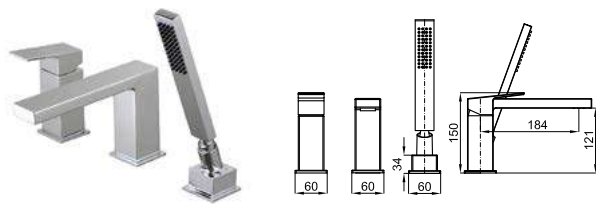

SQUARE

1

2

2A

2B

1 Внешняя часть смесителя на бортик ванны

100284617	хром	2.0	423,00 €
100284636	чёрный	2.0	496,00 €
100284643	медь	2.0	621,00 €
100284624	титан	2.0	621,00 €
100284635	брашированная медь	2.0	695,00 €
100284660	матовый титан	2.0	695,00 €

2A PROJECT LINE - Внутренний корпус смесителя, установка на ванне. Керамический картридж Noken Tri-Control Ø40 мм со встроенным переключателем.

100166061	хром	2.0	253,00 €
100271600	чёрный	2.0	423,00 €

2B PROJECT LINE - Внутренний корпус смесителя, установка на ванне. Керамический картридж Noken Tri-Control Ø40 мм со встроенным переключателем.

100284634	медь	2.0	456,00 €
100284652	титан	2.0	456,00 €
100284615	брашированная медь	2.0	492,00 €
100284651	матовый титан	2.0	492,00 €