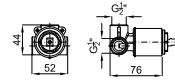

CURVE

EX 100258764 хром 2.0 **233,00 €**

Наружный однорычажный смеситель для ванны / душа с керамическим картриджем Ø35 мм. Связь 1/2" автоматический переключатель и аэратор "plus". Расстояние между выходами 150 +/- 15 мм.

EX 100317714 хром 0.8 **110,00 €**

Излив для ванны. Пропускная способность при 3 барах 34 л/мин.

1

A - SMART BOX

B - PROJECT LINE

A1

A2

B

1 Наружная часть встроенного смесителя для душа

EX 100345147 **NEW** хром 0.5 **137,00 €**

A1 SMART BOX - Универсальный встроенный корпус быстрой установки для смесителя с 1 выходом. С керамическим картриджем Ø35 мм и подключением 1/2". Пропускная способность при давлении 3 бар составляет 22,1 л/мин. В комплект входят 2 глушителя шума и заглушка 1/2".

100124166 1.3 **94,00 €**

A2 SMART BOX - Универсальный встроенный элемент для встроенного корпуса смесителя 100124166

100124169 0.4 **57,00 €**

B PROJECT LINE - Внутренняя часть встроенного смесителя для душа с керамическим картриджем 35мм и подключениями 1/2". Пропускная способность при 3х барах со смешанной водой 21л/мин

100107937 0.6 **26,00 €**

1

A - SMART BOX

B - PROJECT LINE

A1

A2

B

1 Наружная часть встроенного смесителя для ванны/душа

EX 100345120 **NEW** хром 0.8 **182,00 €**

A1 SMART BOX - Универсальный встроенный корпус быстрой установки для смесителя с 2 или 3 выходами. С керамическим картриджем Ø35 мм и подключением 1/2". Пропускная способность всех трех выходов при давлении 3 бар составляет 20,1 л/мин. В комплект входят 2 глушителя шума и 2 заглушки 1/2".

100124167 2.0 **119,00 €**

A2 SMART BOX - Универсальный встроенный элемент для встроенного корпуса смесителя 100124167

100124170 0.9 **145,00 €**