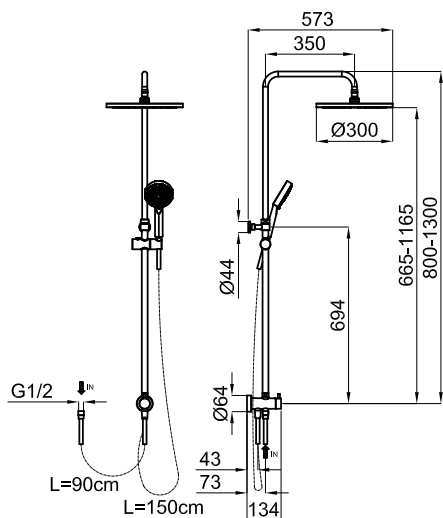

TEC ROUND

133h x 30 x 57,3

L 77 cm
W 40 cm
H 9 cm

0.03 m³

ECO
FLOW

100312766

хром

6.0

576,00 €

Душевая стойка с переключателем на 2 выхода. Круглая лейка, выдвижная штанга с регулируемым держателем для ручного душа и ручной душ JOY S. Пропускная способность при давлении 3 бар для ручного душа составляет 9 л/мин, а для верхнего душа 9 л/мин. Смеситель не входит в комплектацию душевой стойки. Для корректной работы необходим смеситель скрытого или наружного монтажа как минимум на 1 выход.