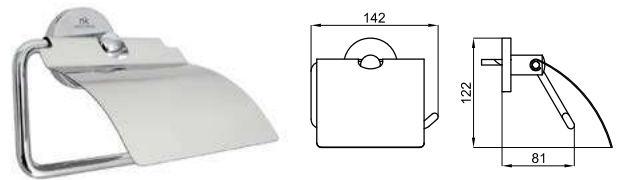

100103961 хром 0.6 **53,00 €**

Держатель туалетной бумаги с крышкой