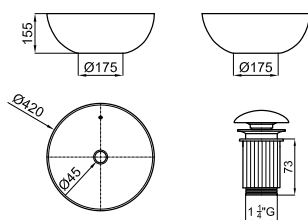

Рекомендуется

		100283408		белый		7.0		52	277,00 €
		100283406		белый матовый		7.0		52	517,00 €

SLENDER - Раковина Ø40см для установки на столешницу с переливом. Сливной клапан типа «clicker» с керамической крышкой входит в комплект

Рекомендуется