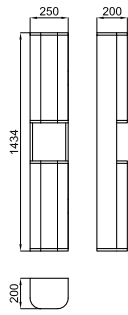

LIEM

100310821

орех_серый

2.023,00 €

100310833

орех_песок

2.023,00 €

Подвесной шкафчик 142 см с двумя дверцами и центральной полкой. Реверсивный. Петли с системой плавного закрывания.