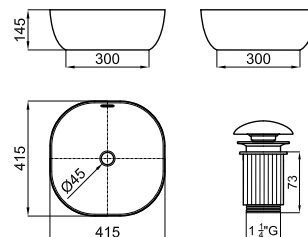

100255357		белый		7.0 52	176,00 €
			100255373		белый матовый		7.0 52	351,00 €
			100340502 NEW		acero concrete		8.0 52	1.278,00 €
			100343054 NEW		caliza concrete		7.0 52	1.278,00 €
			100340523 NEW		deep concrete		8.0 52	1.278,00 €
			100340501 NEW		dark concrete		8.0 52	1.278,00 €
			100340524 NEW		marfil stone		8.0 52	1.278,00 €
			100340521 NEW		travertino marble		8.0 52	1.278,00 €
			100340509 NEW		carrara marble		8.0 52	1.278,00 €
			100340522 NEW		marquina stone		8.0 52	1.278,00 €

Раковина 41x41 см на столешницу без слива перелива. Рекомендуем использовать открытый донный клапан сливной клапан или решетку.

			100283431		белый		8.5 52	263,00 €
			100283395		белый матовый		8.5 52	491,00 €

Раковина 41x41 см для установки на столешницу с переливом. Сливной клапан типа «clicker» с керамической крышкой входит в комплект