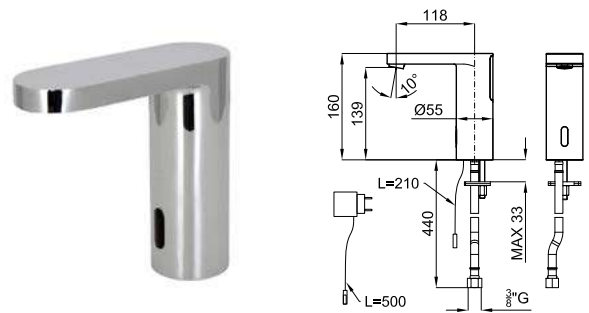

ECO FLOW **100305314** хром **301,00 €**

I-SMART **100305292** чёрный **368,00 €**

HOTELS - Электронный смеситель с одним подводом воды, подключение 3/8" без сливного клапана и с аэратором "plus". Включает блок питания AC 100-240V. Пропускная способность при 3 барах - 5 л/мин.