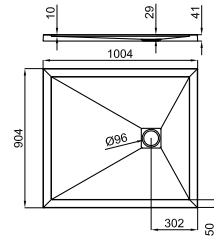

100 x 90

100286772 32.0 10 **730,00 €**