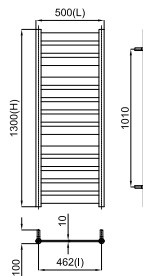

SKY

L mm	500
I mm	462
H mm	950
Tubo N°	9
Watt ΔT = 50 K	246 W
Resist. W	-
Fij. N°	4

L mm	500
I mm	462
H mm	1300
Tubo N°	13
Watt ΔT = 50 K	340 W
Resist. W	-
Fij. N°	4

(,)	100048010	хром	9.8	24	527,00 €
E1	100215653	хром	13.1	24	773,00 €
EL1	100215643	хром	13.1	24	780,00 €
M1	100215663	хром	10.1	24	760,00 €
ML1	100215664	хром	10.1	24	768,00 €

(,)	100048014	хром	13.8	24	705,00 €
E1	100216123	хром	18.6	24	931,00 €
EL1	100216150	хром	18.6	24	940,00 €
M1	100216151	хром	14.1	24	912,00 €
ML1	100216153	хром	14.1	24	920,00 €

Дополнительные элементы, входящие в комплект: