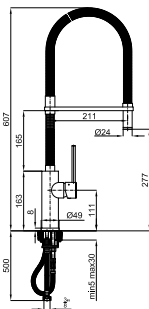

753,00 €

100292821

● титан

753,00 €

BRIDGE SLIM - Однорычажный смеситель для мойки, поворотный излив, с выдвижным душем. Включает керамический картридж Ø25, с подключением 3/8", длина шлангов 550-мм. Аэратор "Plus".