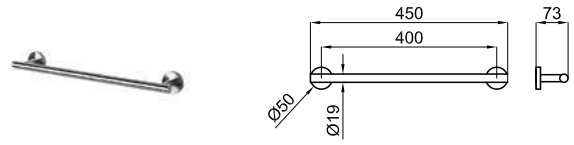

ROUND INOX

AISI 316 100282074 полированная сталь 0.2 26,00 €

Крючок

AISI 304 100282090 полированная сталь 0.5 52,00 €

Держатель полотенец штанговый 45 см

AISI 304 100282057 полированная сталь 0.6 54,00 €

Держатель полотенец штанговый 60 см