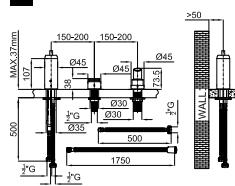

SQUARE

1

2

2A

2B

1 Внешняя часть смесителя на бортик ванны

100284617	хром	2.0	423,00 €
100284636	чёрный	2.0	496,00 €
100284643	медь	2.0	621,00 €
100284624	титан	2.0	621,00 €
100284635	брашированная медь	2.0	695,00 €
100284660	матовый титан	2.0	695,00 €

2A PROJECT LINE - Внутренний корпус смесителя, установка на ванне. Керамический картридж Noken Tri-Control Ø40 мм со встроенным переключателем.

100166061	хром	2.0	253,00 €
100271600	чёрный	2.0	423,00 €

2B PROJECT LINE - Внутренний корпус смесителя, установка на ванне. Керамический картридж Noken Tri-Control Ø40 мм со встроенным переключателем.

100284634	медь	2.0	456,00 €
100284652	титан	2.0	456,00 €
100284615	брашированная медь	2.0	492,00 €
100284651	матовый титан	2.0	492,00 €