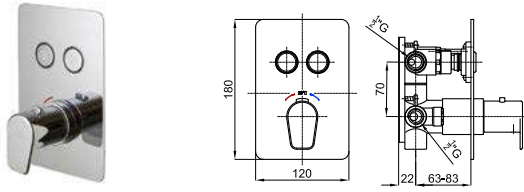

TOUCH&FEEL

PROJECT LINE

	100243848	хром	3.2	631,00 €
	100271995	чёрный	3.2	801,00 €

	100243819	хром	3.3	474,00 €
	100272013	чёрный	3.3	600,00 €

Смеситель-термостат скрытого монтажа с двумя выходами. Термостатический картридж с восковым термoeлементом, подключения - 1/2". Включает встроенный корпус типа Project Line и наружные части. Пропускная способность каждого из выходов при 3 бар – 21 л/мин. Выходы могут быть использованы одновременно. Поставляется с кнопками с пиктограммами ручной душ и дождь, в комплекте кнопка с пиктограммой каскад, хром: Возможность комбинировать с арт. 100243874, 100243838, 100284604 или 100243839 открыв дополнительный выход в нижней части. Чёрный: Возможность комбинировать с арт. 100271996 или 100284630 открыв дополнительный выход в нижней части

Смеситель скрытого монтажа с двумя выходами. Керамический картридж 40мм, подключения 1/2". Включает встроенный корпус типа Project Line и наружные части. Пропускная способность каждого из выходов при 3 бар – 19,8 л/мин. Выходы могут быть использованы одновременно. Поставляется с кнопками с пиктограммами ручной душ и дождь, в комплекте кнопка с пиктограммой каскад.