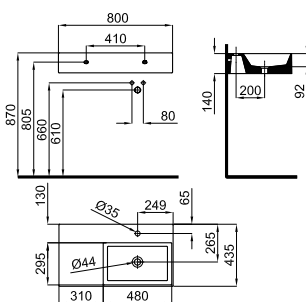

100243664
белый
22.0 32
526,00 €

THIN

Раковина 80см подвесная с перемещенным углублением направо, слив и крепления 100041225.

100243636
белый
22.0 32
526,00 €

THIN

Раковина 80см подвесная с чашей по центру, слив и крепления 100041225.