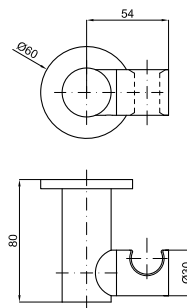

100280987	хром	0.6	47,00 €
100289094	чёрный	0.1	54,00 €
100280698	медь	0.6	67,00 €
100280763	титан	0.6	67,00 €
100280782	брашированная медь	0.6	74,00 €
100281795	матовый титан	0.3	74,00 €

MINIMAL - Настенный держатель для ручного душа