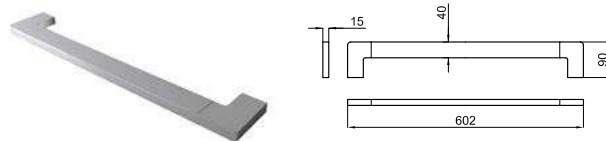

100094139	хром	1.6	253,00 €
100124099	белый	1.6	279,00 €
100211401	чёрный	1.6	304,00 €

Держатель полотенец 60 см.