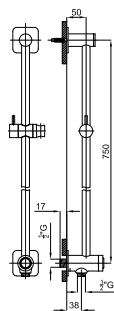

TOUCH&FEEL

EX

100243839

хром

2.0

222,00 €

Душевая штанга с держателем ручного душа и подводом воды. Включает систему touch&feel с кнопкой управления выводом воды. Пропускная способность при 3 бар - 14 л/мин. Шланг и ручной душ не входит в комплект.