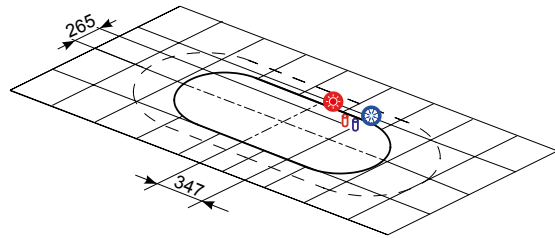

УЛИЧНЫЕ ВАННЫ

SOLEIL ROUND 400

SOLEIL SQUARE 402

VITAE
designed by Zaha Hadid Design

VITAE

designed by Zaha Hadid Design

190 X 89 · 73H

L 195 cm W 95 cm H 90 cm 1.67 m ³	290 l.		100219183	белый_белый	61.0 72.0 1	8.046,00 €
			100219159	белый_хром	61.0 75.0 1	7.900,00 €