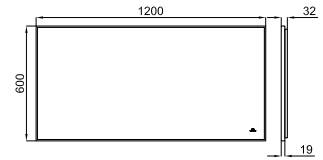

Структура для подвесных раковин Marne N 60 см, черный матовый (100340536). 78,5x45 см x 85 см

100232688 дуб square 4.1 30 214,00 €

Полка для строения Marne N (100344854) 80CM

NEW MARNE N

СТРУКТУРА

120 CM

Рекомендуется