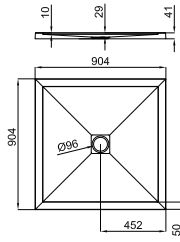

90 x 90

100301752 29.0 10 **663,00 €**