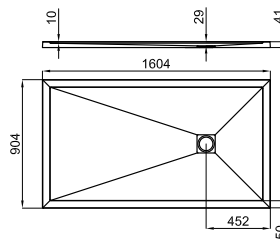

160 x 90

100286725 54.0 10 **976,00 €**