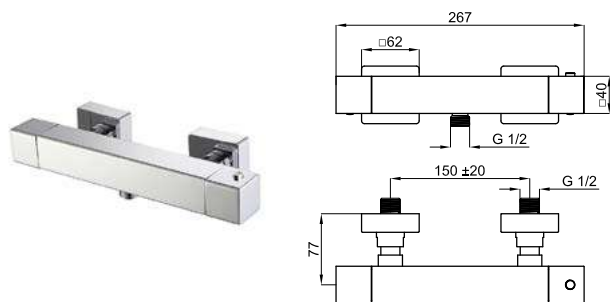

ACRO COMPACT

EX	100328475	хром	2.5	313,00 €
	100328500	чёрный	2.5	476,00 €

Наружный смеситель с термостатом для душа. Связь 1/2". Включает обратный клапан и предохранитель на 38°. Расстояние между выходами 150 +/- 20 мм. Пропускная способность при 3 барах 19,6 л/мин.