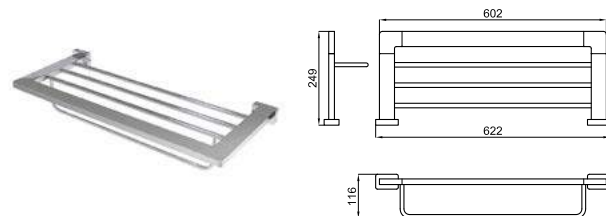

100094167	хром	2.9	441,00 €
100124089	белый	2.9	485,00 €
100211346	чёрный	2.9	538,00 €

Полка для полотенец