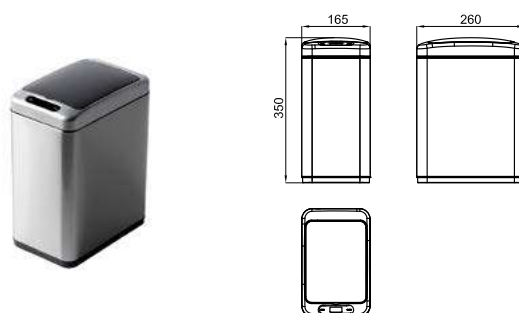

100298639 полированная нержавеющая сталь 1.5 84,00 €

I-SMART 100298691 полированная нержавеющая сталь 2.3 174,00 €

100298684 чёрный 1.5 84,00 €

100298685 чёрный 2.3 174,00 €

ROUND - Урна с педалью. Объем 5 л. Плавное закрывание. Материал – нержавеющая сталь.

SQUARE - Урна с сенсором. Объем 8 л. Плавное закрывание. Материал – нержавеющая сталь. Автоматическое открывание и закрывание. Включает аккумулятор и USB-кабель для зарядки. Оснащена съёмным внутренним контейнером. Необходимо учитывать, что включение сенсора на минимальном расстоянии, будет зависеть от поверхности пола. Пожалуйста, проверьте инструкцию для получения дополнительной информации.