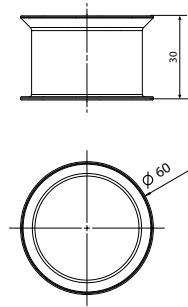

100043170

хром

0.2

36,00 €

Сливная муфта 3 см.