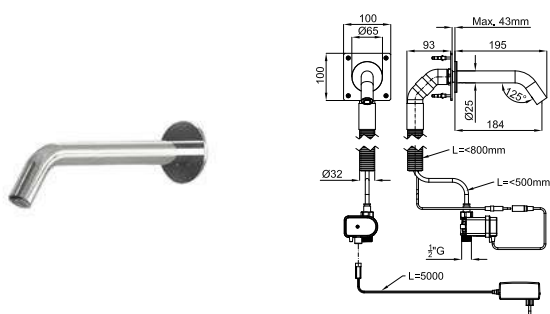

I-SMART **100308538** **100308562**

хром
сатин нерж. сталь

1.5
1.5

728,00 €
991,00 €

I-SMART **100308557** **100308571**

хром
сатин нерж. сталь

1.5
1.5

663,00 €
872,00 €

Смеситель скрытого монтажа Round, питание от батарейки 9V(LR61), для холодной или смешанной воды, 4 л/м (1 галлон / мин), 0,5-5,0 бар (7- 72.5 PSI), диапазон работы сенсора 35-155 мм +/- 10мм 1.38-6.10° +/- 0,39° настраивается при помощи пульта (не входит в комплект поставки), максимальная температура воды 70°C, автоотключение 90с (настраивается при помощи пульта), трансформатор 100305240 включен в комплект

Настольный смеситель Round, питание от батарейки 9V(LR61), для холодной или смешанной воды, 1,89 л/м (0.5 галлон / мин), 0,5-5,0 бар (7- 72.5 PSI), диапазон работы сенсора 30-100 мм +/- 10мм 1.18-3.94° настраивается при помощи пульта (не входит в комплект поставки), максимальная температура воды 70°C, автоотключение 90с (настраивается при помощи пульта), трансформатор 100305240 включен в комплект