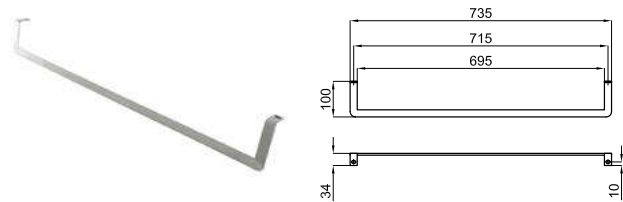

↓↑ THIN

Подвесная раковина 46x46 см с тонким краем и переливом. В комплект поставки входит крепеж 100041225.

100189687

 белый

 18.0

 24
 457,00 €

↓↑ THIN

Подвесная раковина 60x46 см с тонким краем и переливом. В комплект поставки входит крепеж 100041225.