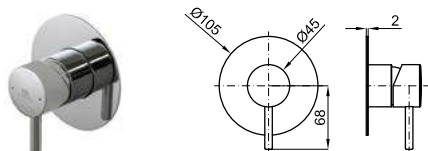

EX 100258764 хром 2.0 **233,00 €**

Наружный однорычажный смеситель для ванны / душа с керамическим картриджем Ø35 мм. Связь 1/2" автоматический переключатель и аэратор "plus". Расстояние между выходами 150 +/- 15 мм.

EX 100317714 хром 0.8 **110,00 €**

Излив для ванны. Пропускная способность при 3 барах 34 л/мин.

1