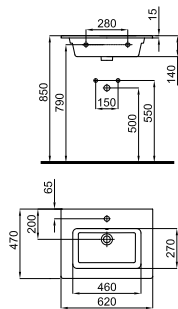

NEW MARNE N

60 CM

Рекомендуется

100340537 NEW белый 15.0 16 188,00 €

Раковина 62см подвесная со сливом и креплениями 100041225.

100318629 белый матовый 6.5 24 251,00 €

Столешница на 60см, материал Mineral Stone. С отверстием для раковины и смесителя. Совместима с мебелью Marne на 60см.