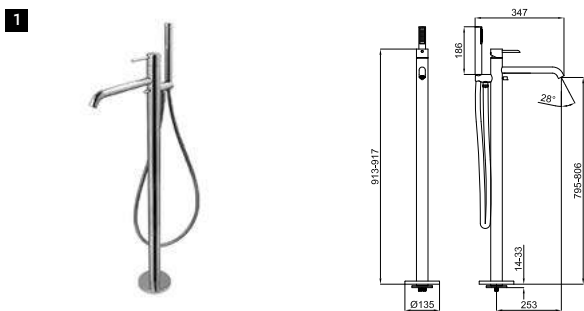

ROUND

1 Напольный смеситель для ванны/душа с гибким шлангом 150 см и ручным душем. Керамический картридж Ø35 мм, автоматический переключатель и аэратор "plus". Пропускная способность при 3 бар: душ 12,25 л/мин., ванна: 14,64 л/мин. Необходим встроенный корпус Smart box для напольного смесителя 100149141.

	100209423	хром	4,7	1.418,00 €
	100209456	чёрный	4,7	1.678,00 €
	100339993 NEW	матовое золото	4,7	1.925,00 €
	100339990 NEW	брашированная медь	4,7	1.925,00 €
	100339992 NEW	матовый титан	4,7	1.925,00 €
2	100149141		2,5	103,00 €

2 Корпус SMART BOX BATH для установки напольных смесителей с соединениями 1/2".