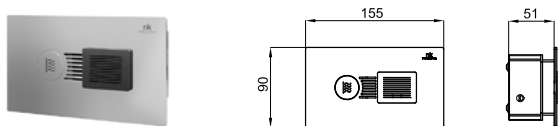

100239045
хром
1.3 **676,00 €**

LOUNGE - Комплект ароматерапии. В комплект входит клавиатура и набор ароматов flowers, energy и relax. Защита IPX4. Напряжение питания 220 В.