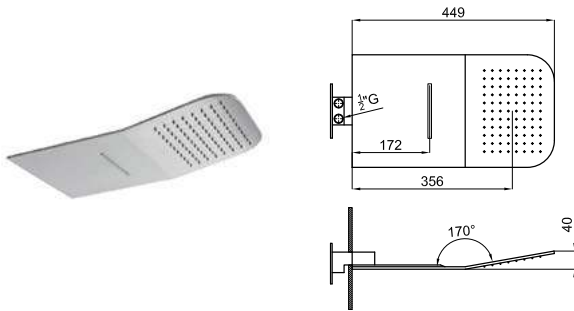

AISI 316 100283401

полированная нержавеющая сталь 7.9 1.757,00 €

2 Корпус SMART BOX BATH для установки напольных смесителей с соединениями 1/2\"/>

100149141

2.5 103,00 €

ECO FLOW 100281128
AISI 316
EX
полированная нержавеющая сталь 6.0 913,00 €