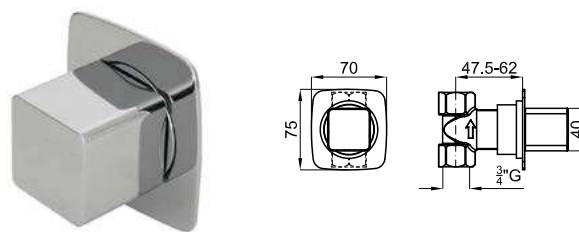

EX	100093579	хром	2.2	645,00 €
	100335408 NEW	чёрный	2.2	936,00 €
	100209817	медь	2.2	991,00 €
	100209818	титан	2.2	991,00 €

EX	100093574	хром	1.1	402,00 €
	100335367 NEW	чёрный	1.1	46,00 €
	100209822	медь	1.1	468,00 €
	100209819	титан	1.1	468,00 €

Смеситель с термостатом, скрытого монтажа, с элементом покрытия из воска. Связь 3/4". Он включает обратный и предохранитель на 38°C. Пропускная способность при 3 барах 60 л/мин.

Перепусковой вентиль с подключением 3/4". Пропускная способность при 3 барах 73 л/мин.