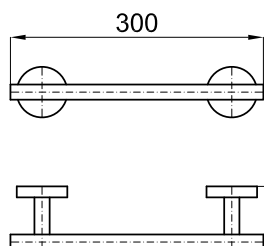

100340431 NEW

матовый титан

1.0

243,00 €

Напольный/настенный держатель ерша для унитаза

100103939

хром

0.5