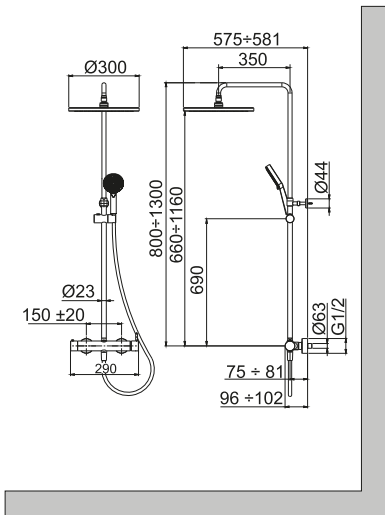

TEC ROUND

130h x 29 x 58,1

L 77 cm
W 40 cm
H 9 cm
0.03 m³

100220160

хром

8.8 739,00 €

100245934

чёрный

8.8 1.174,00 €

Душевая стойка с однорычажным смесителем с технологией savetouch, круглая лейка, раздвижная стойка с регулируемым держателем ручного душа и ручной душ "JOY S". Включает обратный клапан. Подключения 1/2", расстояние между ними 150±20 мм. Пропускная способность при 3 бар: ручной душ 7,83 л/мин, лейка 8,65 л/мин