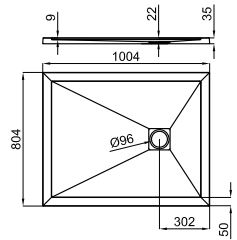

100 x 80

100286736 29.0 10 691,00 €