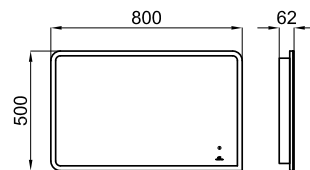

TOUCHLESS

100207771

зеркало

12.6 30 1.122,00 €

I-SMART

PURE LINE - PURE LINE WOOD_Горизонтальное зеркало 140x50 см со светодиодной подсветкой по периметру и динамиками для воспроизведения музыки с устройств с поддержкой Bluetooth. II класс электробезопасности, IP44, 90Вт, температура цвета 6000К, 220 V. системой предотвращающей запотевание. боковой датчик