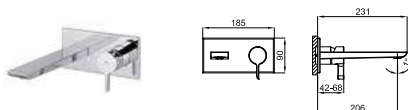

OHO

- 100283338 хром 561,00 €
- 100283339 чёрный 677,00 €
- 100283351 матовый титан 830,00 €