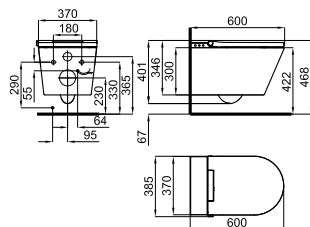

I-SMART TOILET

SET 4,5/3L **100278528** белый 30,0 16 **2.884,00 €**

I-SMART

Комплект подвесного унитаза с электронной крышкой. Функции крышки: доводчик, регулируемый подогрев сиденья, функция биде с несколькими режимами работы, сушка с регулировкой температуры, дезодорация, режим удаления известкового налета и ночная подсветка. Включает пульт управления и батареи (2 AAA 1,5V i 1 CR2032 3V)