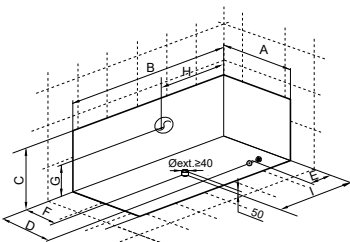

ALMA

левая

mm	A	B	C	D	E	F	G	H	I
1700 x 700	700	1700	540	465	250	350	300	850	850
1700 x 750	750	1700	540	500	250	375	300	850	850
1700 x 800	800	1700	540	535	250	400	300	850	850
1800 x 800	800	1800	540	535	250	400	300	900	900
1900 x 900	900	1900	540	600	250	450	300	950	950

	подключения горячей воды
	подключения холодной воды
	Сливного
	Электрической проводки