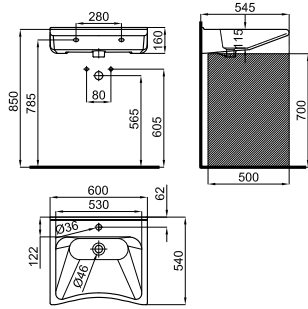

EASY

100325859

белый

21.7 24

264,00 €

Раковина 60см подвесная, со сливом и с креплениями 100041225 специально для PMR.