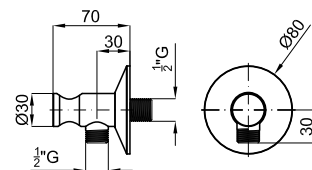

LIGNAGE

designed by Ramón Esteve

100238770		хром		0.3	65,00 €
100238771		золото		0.3	81,00 €
100299391		матовое золото		0.3	125,00 €
100258850		брашированная медь		0.3	125,00 €

HOJ EX 100238804		хром		0.3	97,00 €
100238776		золото		0.3	113,00 €
100299401		матовое золото		0.3	178,00 €
100258844		брашированная медь		0.3	178,00 €

LIGNAGE - Настенный держатель для ручного душа

LIGNAGE - Настенный держатель для ручного душа, с подводом воды