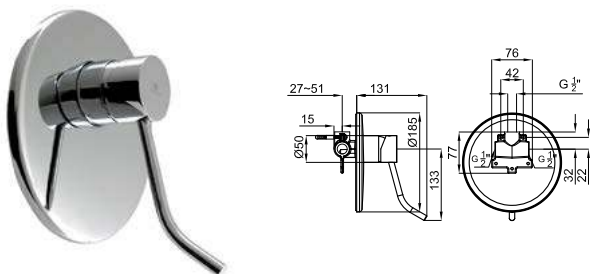

100063933

хром

1.7

220,00 €

Наружный однорычажный смеситель для душа с керамическим картриджем Ø40 мм. и связь 1/2". Расстояние между выходами 150 +/-20 мм. Пропускная способность при 3 барах 35,69 л/мин.