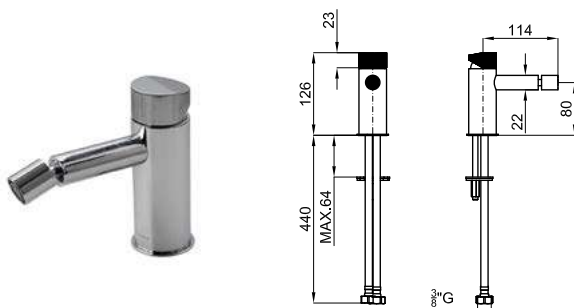

100184756		хром		0.9	355,00 €
		100190515		медь		0.9	493,00 €
		100190530		титан		0.9	493,00 €

		100184729		хром		0.9	297,00 €

Однорычажный смеситель для биде. Керамический картридж Ø35 мм. Шланги с подключением 3/8 длиной 400 мм. Пропускная способность при 3 бар – 5 л/мин.

Однорычажный смеситель для биде с ребристой ручкой. Керамический картридж Ø35 мм. Шланги с подключением 3/8 длиной 400 мм. Пропускная способность при 3 бар – 5 л/мин.