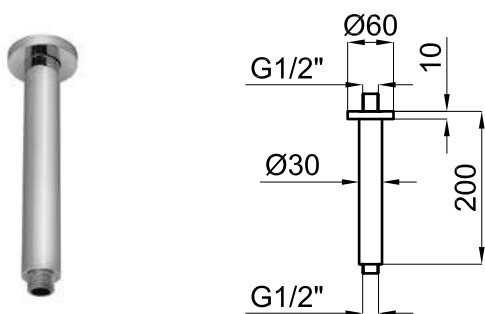

EX 100090331 хром 0.3 **54,00 €**

100229063 чёрный 0.3 **74,00 €**

100280692 медь 0.3 **94,00 €**

100280691 титан 0.3 **94,00 €**

100280733 брашированная медь 0.3 **98,00 €**

100281802 матовый титан 0.3 **98,00 €**

Кронштейн 20см, Rondo