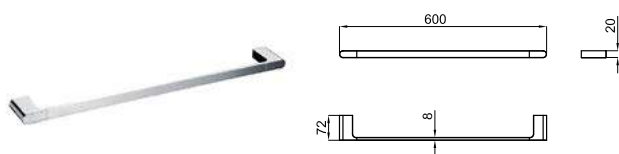

Крючок

100328467  хром  0.5 **102,00 €**

100328486  чёрный  0.5 **128,00 €**

Держатель полотенце 45 см.

100328478  хром  0.6 **110,00 €**

100328464  чёрный  0.6 **138,00 €**

Держатель полотенце 60 см.

100328479  хром  0.6 **77,00 €**