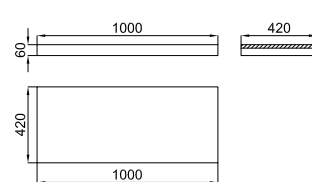

2

1	Полка 60 см с наружной отделкой из шпона натурального. В комплекте металлические кронштейны для крепления на стену.	100235104	дуб nature	6.5 30	527,00 €
2	Полка 100 см с наружной отделкой из шпона натурального. В комплекте металлические кронштейны для крепления на стену.	100235095	дуб nature	9.0 30	650,00 €