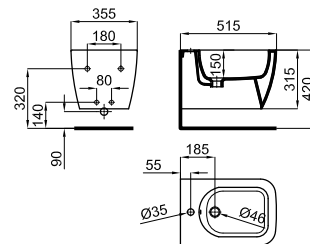

100311315	● белый	20.0 20	521,00 €
	100311306	● белый матовый	20.0 20	806,00 €
	100311316	● чёрный	20.0 20	806,00 €

Биде подвесное с креплениями 100258251.

Рекомендуется

S - H

100041214

стр. 87

Возможные изменения оттенка или цвета следует рассматривать как неотъемлемую часть производственного процесса определенных продуктов, таких как керамическая сантехника, как белого глянцевого, так матового цвета (белого, черного, серого...). Важно знать, что возможны вариации оттенка, насыщенности и яркости в зависимости от материала, на который наносится пигмент для окрашивания (керамика, карбамидоформальдегидная смола), и его производственной партии, включая возможные вариации между частями одного и того же элемента, такими как керамическая сантехника, сиденье, крышка либо и то, и другое.