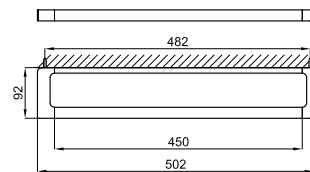

LOUNGE

100213318	ХРОМ	0.3	51,00 €
100238446	ЗОЛОТО	0.3	77,00 €
100213289	МЕДЬ	0.3	77,00 €
100213322	ТИТАН	0.3	77,00 €

Крючок

100213304	ХРОМ	1.5	309,00 €
100238454	ЗОЛОТО	1.5	478,00 €
100213352	МЕДЬ	1.5	478,00 €
100213342	ТИТАН	1.5	478,00 €