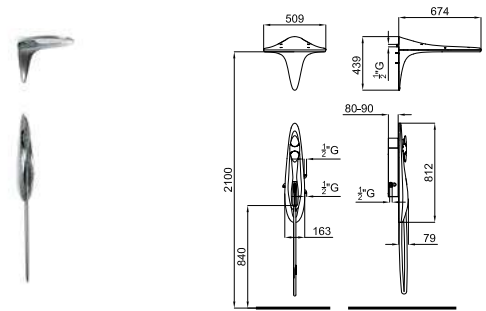

100239049	● хром		3.483,00 €
	100184605	● белый		3.155,00 €

Душевая колонка. Включает смеситель и ручной душ со встроенным держателем.