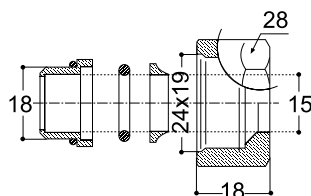

100041897		хром		0.1	15,00 €

Соединительный фитинг nivelite 24 x 19 x 15 см.