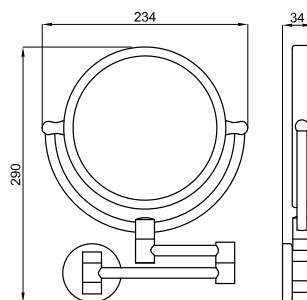

SMART LINE - Зеркало круглое, диаметр 80см, со шлифованным краем.

100114695 зеркало 3.1 20 **130,00 €**

SMART LINE - Зеркало круглое, диаметр 60см, со шлифованным краем.

ЗЕРКАЛА

100114689

хром

1.9 36

356,00 €