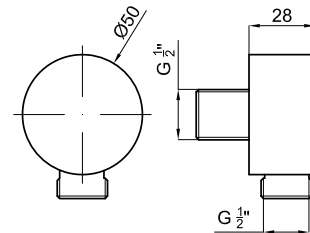

ДОПОЛНИТЕЛЬНЫЕ ЭЛЕМЕНТЫ

HOJ EX	100039030	хром	0.4	63,00 €
	100213229	чёрный	0.4	81,00 €
	100280767	медь	0.4	99,00 €
	100280681	титан	0.4	99,00 €
	100281789	брашированная медь	0.4	111,00 €
	100280768	матовый титан	0.4	111,00 €

SQUARE - Подвод воды настенный, для гибкого шланга

HOJ EX	100064216	хром	0.4	36,00 €
	100213267	чёрный	0.4	44,00 €
	100280770	медь	0.4	56,00 €
	100280764	титан	0.4	56,00 €
	100280771	брашированная медь	0.4	61,00 €
	100281757	матовый титан	0.4	61,00 €

LIBERTY - Подвод воды настенный, для гибкого шланга