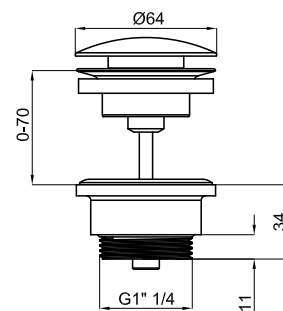

SLENDER

			100283408		белый		7.0 52	277,00 €
			100283406		белый матовый		7.0 52	517,00 €

Раковина Ø40см для установки на столешницу с переливом. Сливной клапан типа «clicker» с керамической крышкой входит в комплект

			100312910		белый		0.5	62,00 €
			100312895		белый матовый		0.5	62,00 €

Универсальный донный клапан (clicker)