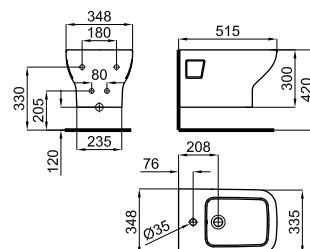

BTW ●●● **100160146** ● белый 21.0 18 **280,00 €**

Биде напольное Urban C BTW

●●● **100208332** ● белый 19.0 20 **289,00 €**

Биде подвесное

Возможные изменения оттенка или цвета следует рассматривать как неотъемлемую часть производственного процесса определенных продуктов, таких как керамическая сантехника, как белого глянцевого, так матового цвета (белого, черного, серого...). Важно знать, что возможны вариации оттенка, насыщенности и яркости в зависимости от материала, на который наносится пигмент для окрашивания (керамика, карбамидоформальдегидная смола), и его производственной партии, включая возможные вариации между частями одного и того же элемента, такими как керамическая сантехника, сиденье, крышка либо и то, и другое.