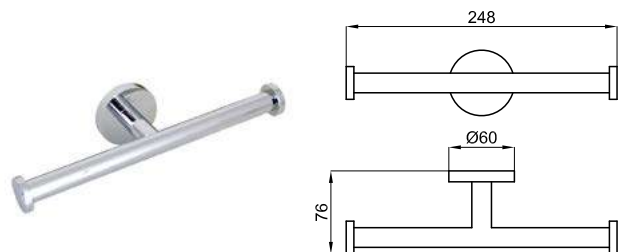

100103963 хром 0.3 **60,00 €**

100267630 чёрный 0.3 **91,00 €**

100340407 **NEW** матовое золото 0.3 **121,00 €**

100340436 **NEW** брашированная медь 0.3 **121,00 €**

100340439 **NEW** матовый титан 0.3 **121,00 €**

Держатель для туалетной бумаги двойной