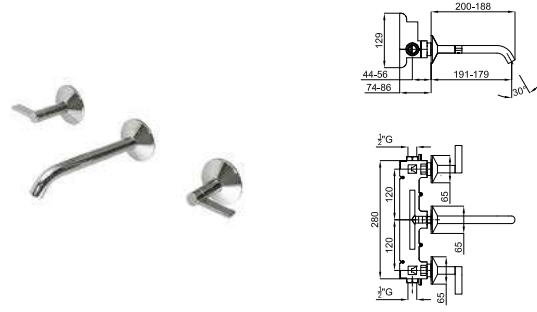

LIGNAGE

designed by Ramón Esteve

EX		100241738	хром	2.7	923,00 €
		100241716	золото	2.7	1.184,00 €
		100301584	матовое золото	2.7	1.508,00 €
		100289254	брашированная медь	2.7	1.508,00 €

EX		100238532	хром	2.7	689,00 €
		100238489	золото	2.7	923,00 €
		100299403	матовое золото	2.7	1.275,00 €
		100289167	брашированная медь	2.7	1.275,00 €

LUXE - Смеситель, скрытого монтажа, для раковины на 3 отверстия, настенный с керамическим картиджем. Связь 1/2", без клапана слива и аэратор "plus". Пропускная способность при 3 барах 5 л/мин.

Смеситель, скрытого монтажа, для раковины на 3 отверстия, настенный с керамическим картиджем. Связь 1/2", без клапана слива и аэратор "plus". Пропускная способность при 3 барах 5 л/мин.