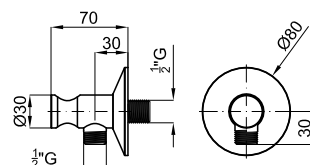

HOJ EX	100063527	хром	1.2	396,00 €
	100073046	белый	1.2	464,00 €
	100208633	титан	1.2	631,00 €
	100210928	медь	1.2	631,00 €

Держатель ручного душа с подводом воды, связь 1/2"

HOJ EX	100238804	хром	0.3	97,00 €
	100238776	золото	0.3	113,00 €
	100299401	матовое золото	0.3	178,00 €
	100258844	брашированная медь	0.3	178,00 €

LIGNAGE - Настенный держатель для ручного душа, с подводом воды