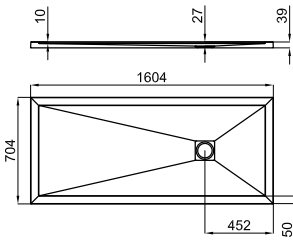

160 x 70

100286775 43.0 10 888,00 €