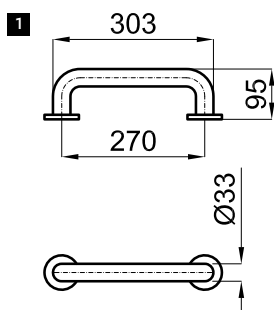

1 Ручка 30 см.

100042149 белый эпоксид 0.8 **107,00 €**

100042147 хром 0.8 **127,00 €**

2 Ручка 40 см.

100042132 хром 0.9 **139,00 €**

3 Ручка 60 см.

100042137 белый эпоксид 1.1 **133,00 €**

100042135 хром 1.1 **161,00 €**

4 Ручка 80 см.

100042180 хром 1.6 **185,00 €**

5 Ручка 100 см.

100042177 хром 1.8 **206,00 €**

6 Ручка 120 см.

100042174 хром 2.0 **240,00 €**