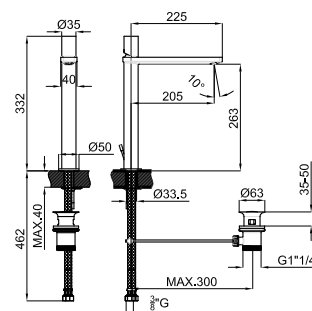

FORMA

		100328629 NEW	хром		1.6	493,00 €
		100328632 NEW	хром_almond		1.6	599,00 €
		100328588 NEW	хром_merlot		1.6	599,00 €
		100328589 NEW	хром_forest		1.6	599,00 €

Однорычажный смеситель для раковины с керамическим картриджем Ø25 мм. Подключение 3/8", длина шлангов 462мм. без автоматического клапана слива и аэратор "plus". Открытие на холодную. Пропускная способность при 3 барах 4,27 л/мин.

		100143672	хром		2.4	543,00 €
		100339976 NEW	хром_almond		2.4	643,00 €
		100339974 NEW	хром_merlot		2.4	643,00 €
		100339975 NEW	хром_forest		2.4	643,00 €

Однорычажный смеситель для раковины с высоким изливом и керамическим картриджем Ø25 мм. Подключение 3/8", длина шлангов 462мм. Автоматический сливной клапан и аэратор "plus". Открытие на холодную. Пропускная способность при 3 барах 4,27 л/мин.