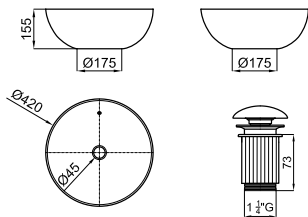

SLENDER

			100283408		белый		7.0 52	277,00 €
			100283406		белый матовый		7.0 52	517,00 €

Раковина Ø40см для установки на столешницу с переливом. Сливной клапан типа «clicker» с керамической крышкой входит в комплект

			100312910		белый		0.5	62,00 €
			100312895		белый матовый		0.5	62,00 €

Универсальный донный клапан (clicker)