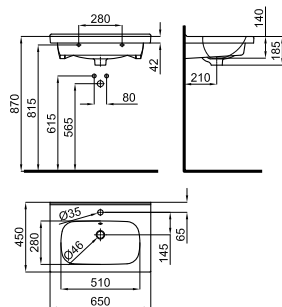

NK CONCEPT

65 CM

Рекомендуется

100320692

белый

154,00 €

Раковина 65см подвесная со сливом и креплениями 100041225.