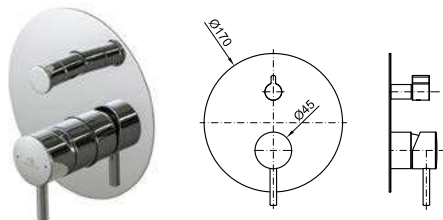

A - SMART BOX

B - PROJECT LINE

A1

A2

B

1 Наружная часть встроенного смесителя для душа

EX 100345147 **NEW** хром 0.5 **137,00 €**

A1 SMART BOX - Универсальный встроенный корпус быстрой установки для смесителя с 1 выходом. С керамическим картриджем Ø35 мм и подключением 1/2". Пропускная способность при давлении 3 бар составляет 22,1 л/мин. В комплект входят 2 глушителя шума и заглушка 1/2".

100124166 1.3 **94,00 €**

A2 SMART BOX - Универсальный встроенный элемент для встроенного корпуса смесителя 100124166

100124169 0.4 **57,00 €**

B PROJECT LINE - Внутренняя часть встроенного смесителя для душа с керамическим картриджем 35мм и подключениями 1/2". Пропускная способность при 3х барах со смешанной водой 21л/мин

100107937 0.6 **26,00 €**

1