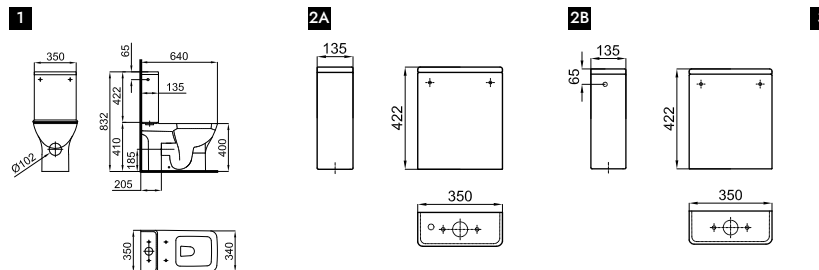

1 Необходимо

S - V

100041330
стр. 87

2A 2B Необходимо

100091751
стр. 211

100310426
стр. 211

1	Унитаз напольный с горизонтальным выходом и с креплениями 100041212	4,5/3L		100162985	белый	24.0	19	203,00 €
2A	Бачок с нижней подачей воды слева и механизмом пред-смонтированным, крепления, шов.	4,5/3L		100163003	белый	14.0	64	195,00 €
2B	Бачок с боковой подачей воды слева и механизмом пред-смонтированным, крепления, шов. Возможно менять вход воды на Обе сторону.	4,5/3L		100162993	белый	14.0	60	195,00 €
3A	Сиденье для унитаза, с микролифтом		100130732	белый	2.9	168	157,00 €	
3B	Сиденье для унитаза без микролифта		100144803	белый	2.9	168	124,00 €	