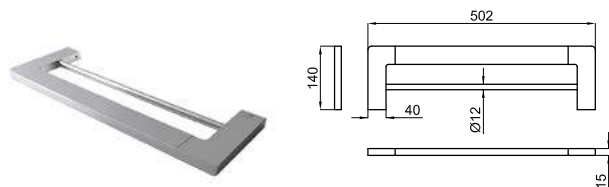

100094142	хром	2.3	282,00 €
100124103	белый	2.3	309,00 €
100211366	чёрный	2.3	338,00 €

Держатель для полотенец двойной 50 см.