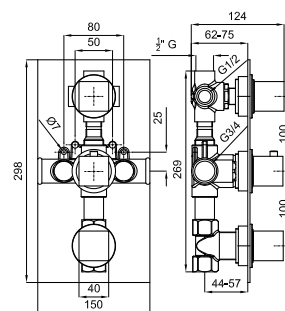

< 4 > **EX** 100140919 хром 5.8 **1.096,00 €**

SQUARE - Универсальный встроенный термостат 4 выхода (3 рукоятки) с восковым термозлементом. Соединения 1/2" 3/4" согласно схеме. Переключатель регулирующий. Пропускная способность. Пропускная способность при 3 барах из 1 выхода -24,6 л/мин, другого 22,1 л/мин, еще одного 21,8 л/мин и из последнего 45,5 л/мин. Включает 1 выход с большой пропускной способностью и независимой рукояткой, обратный клапан и предохранитель на 38°C.