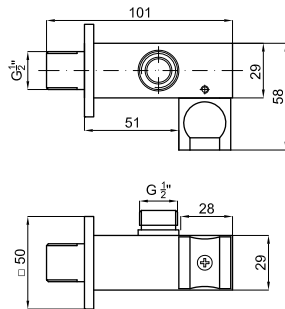

HOJ EX 100038631 хром 0.6 **91,00 €**

100213290 чёрный 0.6 **109,00 €**

100280694 медь 0.6 **133,00 €**

100280680 титан 0.6 **133,00 €**

100281806 брашированная медь 0.6 **143,00 €**

100280696 матовый титан 0.6 **143,00 €**

СОТА - Настенный держатель для ручного душа, с подводом воды

HOJ EX 100039121 хром 0.3 **52,00 €**

100213266 чёрный 0.3 **61,00 €**

100253645 белый 0.3 **61,00 €**

100280747 медь 0.3 **75,00 €**

100280765 титан 0.3 **75,00 €**

100280783 брашированная медь 0.3 **80,00 €**

100281788 матовый титан 0.3 **80,00 €**

MINIMAL - Настенный держатель для ручного душа с подводом воды