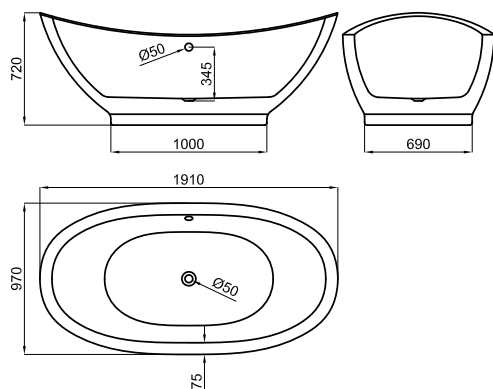

191 X 97 · 72H

	L 196 cm W 102 cm H 87 cm	1.74 m³		185 l.		100083261		белая_слив в хроме		50.0		73.0		1	5.244,00 €

Ванна без электронного оборудования, отдельностоящая, без смесителя, формат овальный 191x97, цельнолитая, слив в центре, акрил санитарный.

Рекомендуется

100304809		белый	10,00 €

Сифон Водослив NEXT D40

Указанная отделка, в первую очередь, указывает отделку ванны и потом фурнитуру. Отделку фурнитуры для крашенных ванн с наружи, информацию узнавать в отделе продаж.