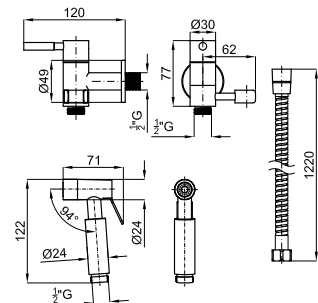

0.5

105,00 €

100319737

чёрный

0.5

126,00 €

Комплект гигиенического душа с одним подводом воды. В комплект входит гибкий шланг 125мм в металлической обмотке, подвод воды и держатель. Пропускная способность при 3 барах 13,5 л/мин.