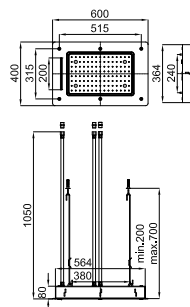

100344487 NEW	хром	14.8	2.635,00 €

Верхний душ встраиваемый в потолок 40x60см. Основные функции: дождь, каскад и пар. Дополнительная функция: хромотерапия. В комплект входит пульт управления хромотерапией с защитой IP67. Напряжение питания 110-230 В. Смеситель не входит в комплект. Для обеспечения работы душа необходимо заказывать смеситель с 3 выходами. Минимально необходимая пропускная способность для каскада - 21 л/мин и 16л/мин для функции дождя и центральной струи.

Комплект ароматерапии. В комплект входит клавиатура и набор ароматов flowers, energy и relax. Защита IPX4. Напряжение питания 220 В.