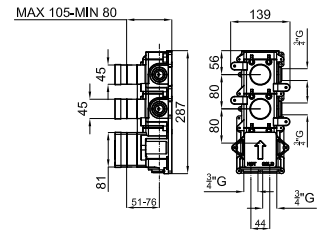

< 2 > EX

100282715	хром	1.8	722,00 €
100282720	чёрный	1.8	902,00 €
100282716	матовый титан	1.8	1.141,00 €
100282740		4.7	1.138,00 €

2 Внутренняя часть термостатического смесителя на 2 выхода. Подводы на 3/4. Ручка управления напора воды. Напор при 3-х атмосфер на 1 выход воды 36,5 л/мин. На 2 выхода 39,5 л/мин, при совмещённом открывании на каждый выход воды по 19,75 л/мин. Обратный клапан воды и кнопка стоп на 38С.