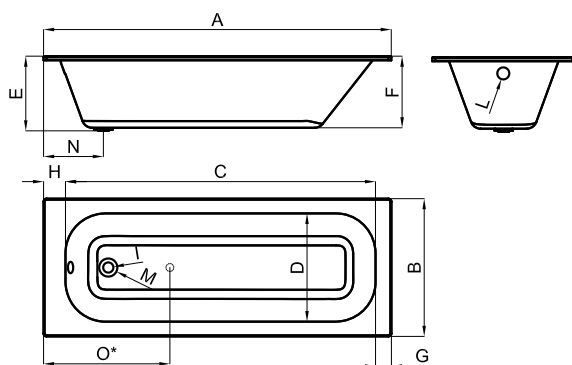

ACORE BASIC

mm	A	B	C	D	E	F	G	H	I	L	M	N	O
1200 x 700	1200	700	1050	550	400	380	50	100	52	52	88	300	450
1400 x 700	1400	700	1250	550	400	380	50	100	52	52	88	300	450
1500 x 700	1500	700	1350	550	400	380	50	100	52	52	88	300	450
1600 x 700	1600	700	1450	550	400	380	50	100	52	52	88	300	450
1700 x 700	1700	700	1550	550	400	380	50	100	52	52	88	300	450