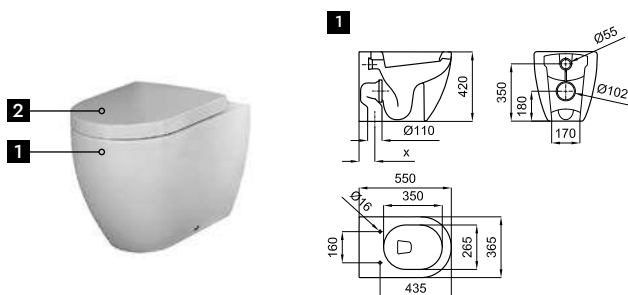

Необходимо

2C Необходимо

Необходимо

2A

2B

1	Отдельностоящий безободковый унитаз с направляемым выходом, с креплениями 100041212	4,5/3L BTW 100278746	белый	35.8 16	642,00 €
		clean rimless			
2A	Сиденье для унитаза без микролифта	SOFT CLOSE 100121996	белый	3.2 100	160,00 €
2A	Сиденье для унитаза, с микролифтом	SOFT CLOSE 100122004	белый	3.5 100	186,00 €
2B	Сиденье для унитаза, с микролифтом, slim	SOFT CLOSE 100283411	белый	2.8 168	192,00 €