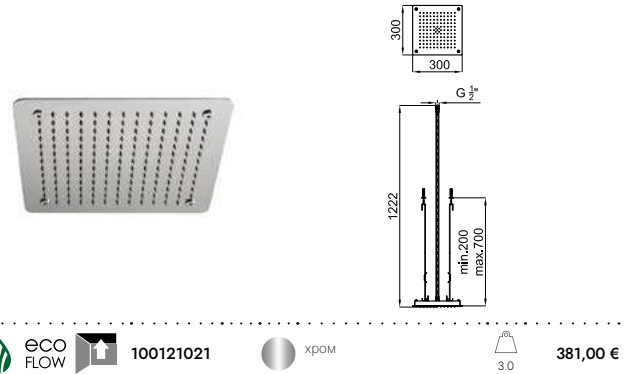

100121021		хром		3.0	381,00 €
		AISI 304					

		100308049		чёрный		3.0	543,00 €
		100308062		брашированная медь		3.0	655,00 €
		100308070		матовый титан		3.0	655,00 €

SQUARE - Верхний душ встраиваемый в потолок Square 30 см. Пропускная способность при 3 барах 9 л/мин.