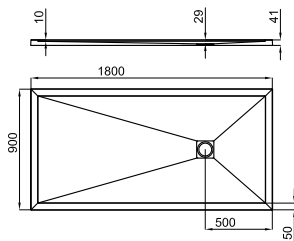

180 x 90

100286698 60.0 10 **1.148,00 €**

100313915		белый	28,00 €
100301712		черный	25,00 €
100301715		золото	28,00 €
100301688		медь	28,00 €
100301731		титан	28,00 €
100301686		матовое золото	29,00 €
100301735		брашированная медь	29,00 €
100301714		матовый титан	29,00 €

Металлическая решетка для душевых поддонов Slate и Lei.

Рекомендуется

100279460 белый **67,00 €**

Сливной клапан Ø110 Н60 для душевого поддона со сливным отверстием Ø90, выходом сливной трубы Ø40. Максимальный слив сифона 55 л/с. Слив воды, может уменьшится в зависимости от конструкции, дизайна и размера поддона.

100281196 белый **67,00 €**

Вертикальный сливной клапан Ø106 Н100 для душевого поддона со сливным отверстием Ø90, выходом сливной трубы Ø40. Максимальный слив сифона 0,4 л/с (EN274). Слив воды, может уменьшится в зависимости от конструкции, дизайна и размера поддона.

100267755 белый **33,00 €**

Сливной клапан Ø110 Н80 для душевого поддона со сливным отверстием Ø90, выходом сливной трубы Ø40. Максимальный слив сифона 0,6 л/с (EN274). Слив воды, может уменьшится в зависимости от конструкции, дизайна и размера поддона.

100273040 белый **105,00 €**

Сливной клапан Ø110 Н90 для душевого поддона со сливным отверстием Ø90, выходом сливной трубы Ø50. Максимальный слив сифона 0,6 л/с (EN274). Слив воды, может уменьшится в зависимости от конструкции, дизайна и размера поддона.