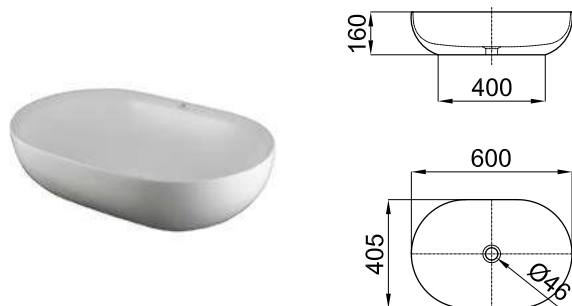

100255359		белый		12.5 40	350,00 €
		100255705		белый матовый		12.5 40	552,00 €

Раковина 60x40 см.на столешницу без слива перелива. Рекомендуем использовать открытый донный клапан сливной клапан или решетку.

		100283407		белый		12.5 40	417,00 €
		100283440		белый матовый		12.5 40	682,00 €

Раковина 49x40 см для установки на столешницу с переливом. Сливной клапан типа «clicker» с керамической крышкой входит в комплект