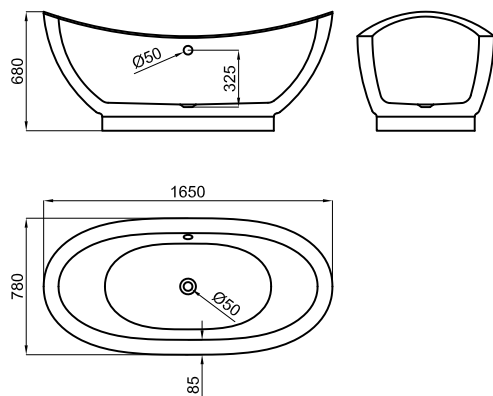

KOAN

165 X 78 · 68H

	L 170 cm W 83 cm H 83 cm	1.17 m³		130 l.		100080463		белая_слив в хроме		39.0		59.0		1	4.932,00 €

Ванна без электронного оборудования, отдельностоящая, без смесителя, формат овальный 165x78, цельнолитая, слив в центре, акрил санитарный.