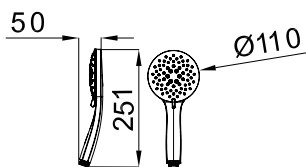

РУЧНЫЕ ДУШИ

		100272333	хром	0.3	38,00 €
		100305803	чёрный	0.3	41,00 €

ROUND - Ручной душ с 5 функциями. Пропускная способность при 3 бар - 8,7 л/мин.

		100305810	хром	0.3	31,00 €

OVAL - Ручной душ с 3 функциями, с переключателем. Пропускная способность при 3 бар - 8,2 л/мин.