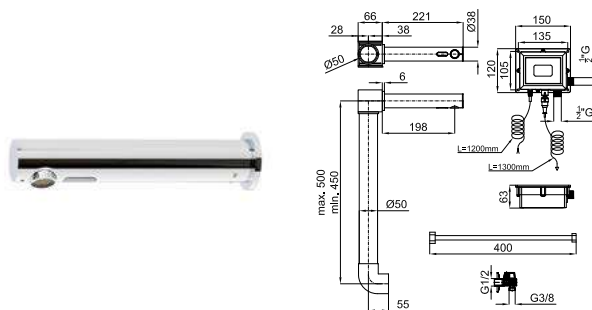

100238445	хром	2.7	456,00 €
100286632	чёрный	2.7	546,00 €
100286602	медь	2.7	708,00 €
100286616	титан	2.7	708,00 €
100286600	брашированная медь	2.7	747,00 €
100286556	матовый титан	2.7	747,00 €

100238453	хром	2.5	417,00 €
100286624	чёрный	2.5	513,00 €
100286634	медь	2.5	657,00 €
100286605	титан	2.5	657,00 €
100286604	брашированная медь	2.5	669,00 €
100286633	матовый титан	2.5	669,00 €

ROUND - Электронный смеситель с одним подводом воды, подключение 1/2" без сливного клапана и с аэратором "plus". 220V-6V, 50Hz. Пропускная способность при 3 барах - 5 л/мин. Фильтры в комплекте

ROUND - Электронный смеситель с одним подводом воды, подключение 1/2" без сливного клапана и с аэратором "plus". Батарея 4x1,5V (AA). Пропускная способность при 3 барах - 5 л/мин. Фильтры и батарейки в комплекте