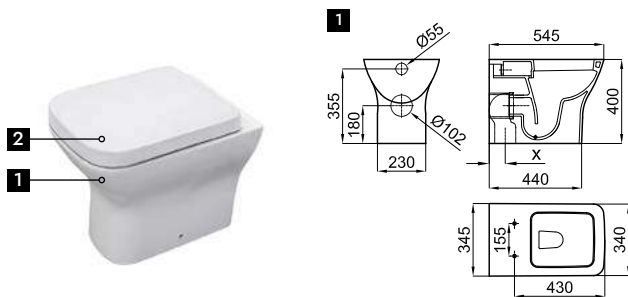

URBAN C

Необходимо

S - V
☒ стр. 92
S - H

100041216
стр. 86

1 Унитаз независимый. Направляемый выход с креплениями 100041212

100130730 ● белый 22.3 18 **236,00 €**

BTW

2A Сиденье для унитаза, с микролифтом

100319253 ● белый 2.9 168 **157,00 €**

2B Сиденье для унитаза без микролифта

100319252 ● белый 2.9 168 **124,00 €**

2C Сиденье для унитаза без микролифта антивандальный

100326731 ● белый 3.1 168 **180,00 €**