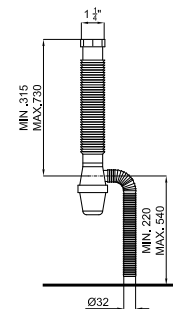

100136669

белый

0.2 100

32,00 €

Сифон с гибким подключением для напольной раковины, выход в пол.