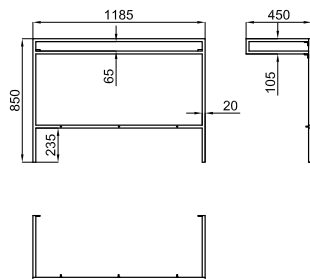

100344855 NEW чёрный 10.0 15 **565,00 €**

Структура для подвесных раковин Marne N 60 см, черный матовый (100340535). 118,5x45 см x 85 см

100232821 дуб square 6.3 30 **279,00 €**

Полка для строения Marne N (100344855) 120CM