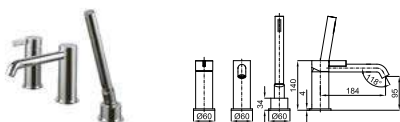

2.0

492,00 €

LIGNAGE

SQUARE

100292697

хром

363,00 €

100284617