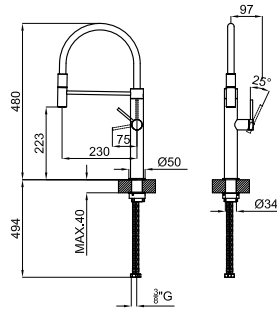

КУХОННЫЕ СМЕСИТЕЛИ

AISI 316

100284536

● полированная нержавеющая сталь

1.659,00 €

100292735

● брашированная медь

2.433,00 €

100292717

● матовый титан

2.433,00 €

ROUND INOX Однорычажный смеситель для мойки, поворотный излив. Включает керамический картридж Ø25 mm., с подключением 3/8", длина шлангов 494-мм. Аэратор "Plus".