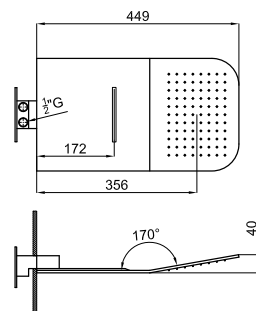

100144741		хром		6.0	798,00 €
			100281128		полированная нержавеющая сталь		6.0	913,00 €

FORMA - Распылитель с функцией дождя и каскада, подключение 1/2". Пропускная способность при 3 барах, функции дождя: 9 л/мин. и функции каскада: 9 л/мин.