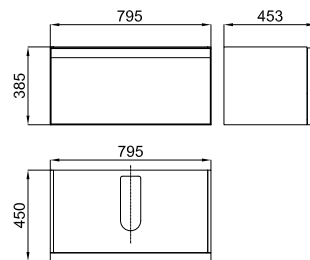

PURE

Рекомендуется

100189733 белый 21.0 21 554,00 €

THIN

Подвесная раковина 80x46 см с тонким краем и переливом. В комплект поставки входит крепеж 100041225.

100210505 чёрный 33.7 6 1.579,00 €

Подвесной модуль, ширина 80 см., с 1 ящиком с доводчиком.