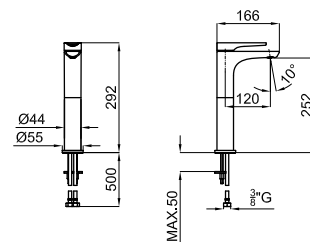

CURVE

eco FLOW 100308725 хром 2.2 197,00 €

Однорычажный смеситель для раковины с керамическим картриджем Ø35 мм. Подключение 3/8", длина шлангов 450-мм., без автоматического клапана слива и с аэратор "plus". Пропускная способность при 3 барах 5,6 л/мин. Открытие на холодную

eco FLOW 100298690 хром 260,00 €

Однорычажный смеситель для раковины с высоким изливом и керамическим картриджем Ø35 мм

1