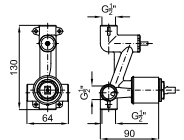

B - PROJECT LINE

B

1 Наружная часть встроенного смесителя для ванны/душа

EX	100283296	хром	0.9	279,00 €
	100283297	чёрный	0.9	349,00 €
	100283318	матовый титан	0.9	441,00 €
A1	100124167		2.0	119,00 €
A2	100124170		0.9	145,00 €
B	100107958		1.0	70,00 €

A1 SMART BOX - Универсальный встроенный корпус быстрой установки для смесителя с 2 или 3 выходами. С керамическим картриджем Ø35 мм и подключением 1/2". Пропускная способность всех трех выходов при давлении 3 бар составляет 20,1 л/мин. В комплект входят 2 глушителя шума и 2 заглушки 1/2".

A2 SMART BOX - Универсальный встроенный элемент для встроенного корпуса смесителя 100124167

B PROJECT LINE - Внутренняя часть встроенного смесителя для ванны/душа с керамическим картриджем 35мм автоматическим инвертором и подключениями 1/2". Пропускная способность при 3х барах со смешанной водой: ванная 20л/мин и душ 18л/мин.