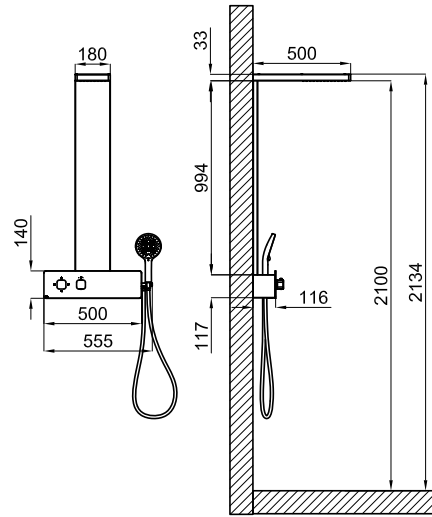

114h x 55.5 x 50

L 95 cm
W 20 cm
H 20 cm

0.04 m³

100333801	NEW		чёрный		10.6	1.480,00 €
100333800	NEW		хром		10.6	1.293,00 €
100343449	NEW		брашированная медь		10.6	1.973,00 €
100340898	NEW		матовый титан		10.6	1.973,00 €

Термостатическая душевая колонна со встроенным восковым термоэлементом и конструкцией из сатинированной нержавеющей стали. Встроенная насадка верхнего душа, стационарное крепление для ручного душа, и излив для наполнения ванны. Ручной душ с 3 функциями. Соединения 1/2". Включает обратный клапан и предохранитель на 38°C, расход ручного душа при 3 барах составляет 7,5 л/мин, верхнего душа - 6,9 л/мин и излива - 16,9 л/мин.