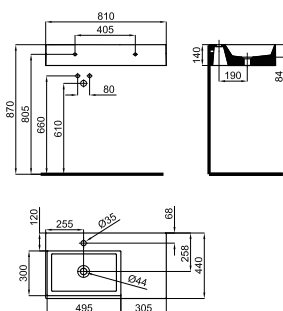

100200808
белый
22.0 32
526,00 €

THIN

100285136
белый матовый
22.0 32
921,00 €

100285140
чёрный
22.0 32
921,00 €

Раковина 80см подвесная с перемещенным углублением налево, слив и крепления 100041225.

100272268
белый
22.0 32
526,00 €

THIN

Раковина 80см подвесная с перемещенным углублением направо, слив и крепления 100041225. Без отверстия для смесителя.