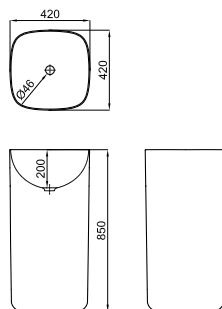

● ● ● THIN	100200806	● белый			45.0 2	2.447,00 €
		100229769	● белый матовый			45.0 2	3.253,00 €
		100285137	● чёрный			45.0 2	3.253,00 €

Напольная раковина без перелива. и сливной клапан типа «clicker» с керамической крышкой.

Необходимо

100136669
стр. 87