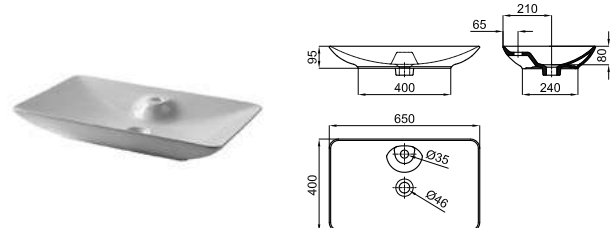

19.0 14 231,00 €

Раковина 81 см подвесная со сливом и креплениями 100041225.

100340535 NEW

белый

32.0 10 513,00 €

Раковина с двойным углублением 121 см подвесная, со сливом и с креплениями 100041225.

CLIFF

COLLECTIONS