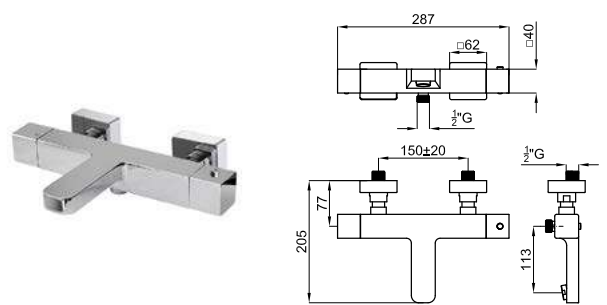

EX	100328480	хром	3,1	373,00 €
	100328481	чёрный	3,1	562,00 €

ACRO COMPACT - Наружный смеситель с термостатом для ванны / душа, связь 1/2", восковый термозлемент и аэратор "plus". Обратный клапан и предохранитель на 38°C. Расстояние между выходами 150 +/- 20 мм. Рсход воды при 3 бар составляет 24 л / мин для душа и 25,9 л / мин для ванны.