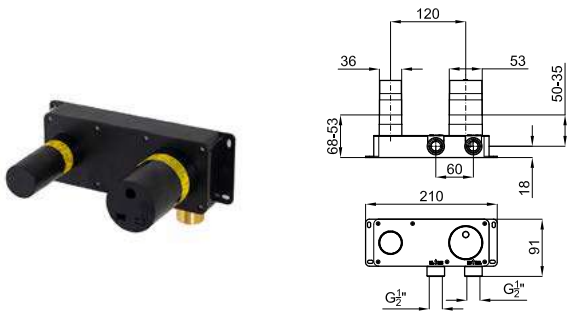

КОНЦЕПЦИЯ ВСТРАИВАЕМЫЕ ЭЛЕМЕНТЫ ДЛЯ РАКОВИН

Внутренняя часть встроенного смесителя для раковины. Картридж на 35мм, подводы на 1/2

100283349

215,00 €