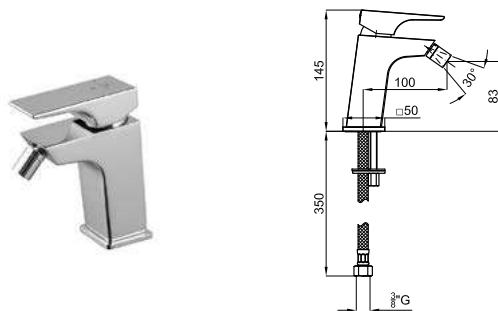

100313212	хром		1.4	206,00 €
		100313187	чёрный		1.4	278,00 €

Однорычажный смеситель для биде с керамическим картриджем Ø35 мм. Подключение 3/8", длина шлангов 370-мм., без автоматического клапана слива и с аэратор "plus". Открытие на холодную Пропускная способность при 3 барах 5 л/мин.