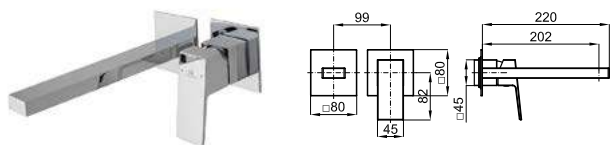

SQUARE

1

2

1 Внешняя часть, встроенного смесителя для раковины с керамическим картриджем 35мм. Без донного клапана. Пропускная способность воды при 3 барах - 5 л/мин.

100318380	хром	1.0	275,00 €
100318259	чёрный	1.0	348,00 €
100318257	медь	1.0	445,00 €
100318279	титан	1.0	445,00 €
100318258	брашированная медь	1.0	464,00 €
100318264	матовый титан	1.0	464,00 €
100318265		1.0	120,00 €

2 Внутренняя часть встроенного смесителя для раковины. Картридж на 35мм, подводы на 1/2"

100263918	хром	1.2	370,00 €
100263975	чёрный	1.2	462,00 €

Однорычажный смеситель для биде с керамическим картриджем Ø25 мм. Связь 3/8", длина шлангов 405-мм, с автоматическим клапаном слива и аэратор "plus". Пропускная способность при 3 барах 5 л/мин.

100263948	хром	1.6	329,00 €
100264013	чёрный	1.6	409,00 €
100281901	брашированная медь	1.6	515,00 €
100281867	матовый титан	1.6	515,00 €

Однорычажный смеситель для биде с керамическим картриджем Ø35 мм. Подключение 3/8", длина шлангов 405-мм, без автоматического сливного клапана и с аэратором "plus". Пропускная способность при 3 барах 5 л/мин.