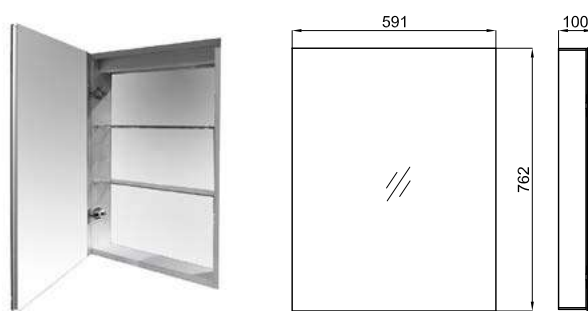

SMART CABINETS - Шкаф Универсальный встроенный с одной дверцей и двойным зеркалом с подсветкой 59,1x76,2x10 см. 2 стеклянные полочки регулируемые по высоте. Зеркальная задняя стенка. Петли с системой мягкого закрывания. Блестящий алюминиевый профиль "soft line". Без логотипа. Реверсивный: левостороннее и правостороннее открывание дверцы.