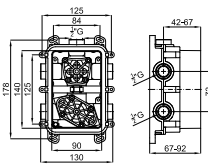

SMART BOX SLIM

2

3