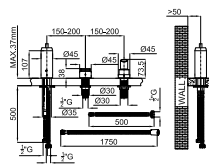

3 SMART BOX SLIM- Внутренний элемент термостатического смесителя с 3 выходами 100238318

1

2

2A

2B

1 Внешняя часть смесителя на бортик ванны

100292697	хром	5.8	363,00 €
100327523 NEW	чёрный	5.8	470,00 €
100292698	золото	5.8	625,00 €
100306619	матовое золото	5.8	636,00 €
100292757	брашированная медь	5.8	636,00 €
100292744	матовый титан	5.8	636,00 €