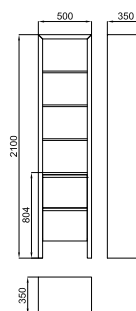

хром

0.1 1200 9,00 €

100233846

серый дуб

95.0 2 3.188,00 €

Мебель напольная VINTAGE серый дуб, 150см ширина на 83см высота и 50см глубина, 4 ящик с замедленным закрытием.

100240166

серый дуб