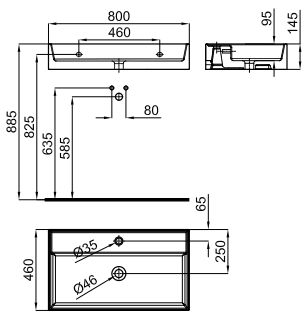

PURE

Рекомендуется

100189733 белый 21.0 21 554,00 €

THIN

Подвесная раковина 80x46 см с тонким краем и переливом. В комплект поставки входит крепеж 100041225.

100210505 чёрный 33.7 6 1.579,00 €

Подвесной модуль, ширина 80 см., с 1 ящиком с доводчиком.