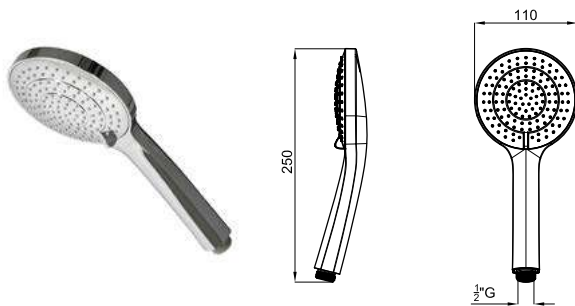

eco FLOW 100299626 хром 0.3 41,00 €

100299689 чёрный 0.3 51,00 €

TOUCH & FEEL - ручной душ с переключателем, 3 режима дождя. Пропускная способность при 3 бар - 7,5 л/мин.