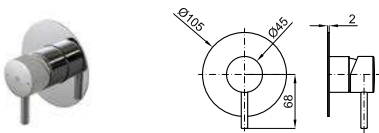

100268602 титан 223,00 €

100281132 брашированная медь 245,00 €

100281097 матовый титан 245,00 €

HOTELS

100123922 хром 108,00 €

RONDO

100345147 **NEW** хром 137,00 €

100345148 чёрный 160,00 €