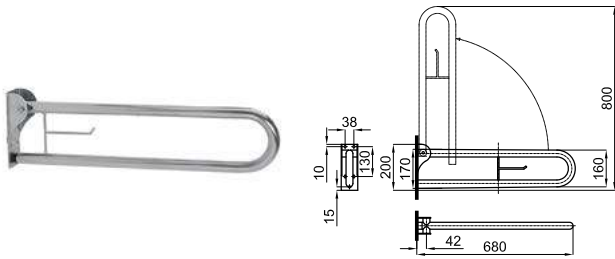

EASY

- 100042140 белый эпоксид 2.4 **277,00 €**
- 100042138 хром 2.4 **294,00 €**

Штанга откидная вертикальная 68 см с держателем туалетной бумаги