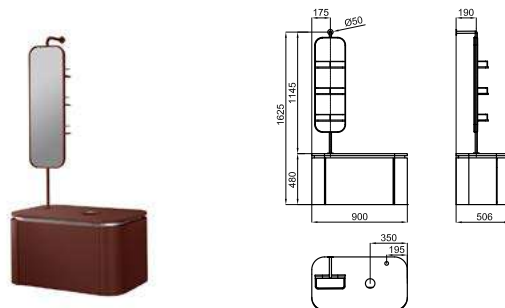

SLENDER - Раковина 40 см.на столешницу без слива перелива. Рекомендуем использовать открытый донный клапан сливной клапан или решетку.

FORMA

100334365 **NEW** almond 4.854,00 €

КОМПЛЕКТ МЕБЕЛИ FORMA ALMOND: (100334352) Подвесной модуль 90 см для раковины на столешницу. Наружная поверхность столешницы Project Tech. Включает центральный и внутренний ящики с доводчиками и два боковых ящика с полками и доводчиками + (100312669) Вращающееся на 360° зеркало с полками сзади для установки с Подвесной модуль 90 см для раковины на столешницу Forma.