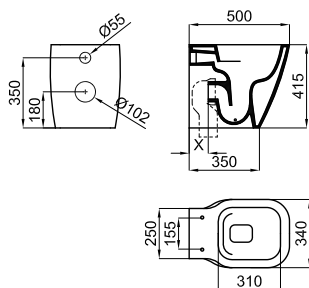

ESSENCE C

* / ** COMPACT FINISH STUDIO

Необходимо

S - V
X
стр. 92

S - H
100041216
стр. 86

SET	Icon	Code	Color	Price
4,5/3L	100313110	пастельный бежевый	30.3 12	2.054,00 €
BTW SOFT CLOSE	100313136	канарский желтый	30.3 12	2.054,00 €
clean rimless	100313226	синий ártico	30.3 12	2.054,00 €
	100313164	синий закат	30.3 12	2.054,00 €
	100313109	серый фьюжн	30.3 12	2.054,00 €
	100313115	коричневый cioccolato	30.3 12	2.054,00 €
	100313190	черный вороной	30.3 12	2.054,00 €
	100313121	розовый flamenco	30.3 12	2.054,00 €
	100313098	зеленый крокодил	30.3 12	2.054,00 €

Комплект: независимый безободковый унитаз с направляемым выходом и сиденье с микролифтом. В комплект входит крепеж 100239113.

SET	Icon	Code	Color	Price
4,5/3L	100313096	пастельный бежевый	28.2 12	2.054,00 €
SOFT CLOSE	100313125	канарский желтый	28.2 12	2.054,00 €
clean rimless	100313227	синий ártico	28.2 12	2.054,00 €
	100313176	синий закат	28.2 12	2.054,00 €
	100313138	серый фьюжн	28.2 12	2.054,00 €
	100313132	коричневый cioccolato	28.2 12	2.054,00 €
	100313211	черный вороной	28.2 12	2.054,00 €
	100313122	розовый flamenco	28.2 12	2.054,00 €
	100313102	зеленый крокодил	28.2 12	2.054,00 €

Комплект: подвесной безободковый унитаз и сиденье с микролифтом. В комплект входит крепеж 100335237.

SET Дополнительные элементы, входящие в комплект:

1 100313079	1 100313124
2 100313133	2 100313260
1 100313203	1 100313152
2 100313103	2 100313150
1 100313107	1 100313131
2 100313105	2 100313069
1 100313178	1 100313120
2 100313169	2 100313099
1 100313097	
2 100313087	

SET Дополнительные элементы, входящие в комплект:

1 100313101	1 100313118
2 100313133	2 100313260
1 100313239	1 100313154
2 100313103	2 100313150
1 100313141	1 100313114
2 100313105	2 100313069
1 100313179	1 100313130
2 100313169	2 100313099
1 100313089	
2 100313087