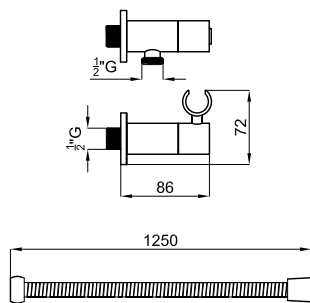

100319745

хром

0.5

105,00 €

100319737

чёрный

0.5

126,00 €

Комплект гигиенического душа с одним подводом воды. В комплект входит гибкий шланг 125мм в металлической обмотке, подвод воды и держатель. Пропускная способность при 3 барах 13,5 л/мин.