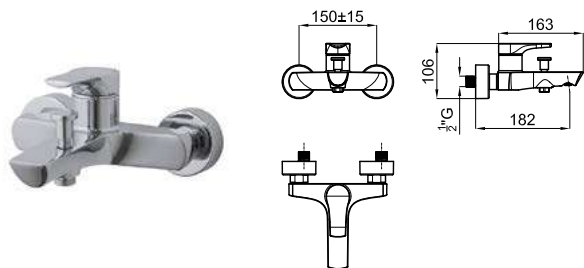

CURVE

EX 100258764 хром 2.0 **233,00 €**

Наружный однорычажный смеситель для ванны / душа с керамическим картриджем Ø35 мм. Связь 1/2" автоматический переключатель и аэратор "plus". Расстояние между выходами 150 +/- 15 мм.

EX 100317714 хром 0.8 **110,00 €**

Излив для ванны. Пропускная способность при 3 барах 34 л/мин.

1

A - SMART BOX

B - PROJECT LINE

A1

A2

B

1 Наружная часть встроенного смесителя для душа

EX 100345147 **NEW** хром 0.5 **137,00 €**

A1 SMART BOX - Универсальный встроенный корпус быстрой установки для смесителя с 1 выходом. С керамическим картриджем Ø35 мм и подключением 1/2". Пропускная способность при давлении 3 бар составляет 22,1 л/мин. В комплект входят 2 глушителя шума и заглушка 1/2".

100124166 1.3 **94,00 €**

A2 SMART BOX - Универсальный встроенный элемент для встроенного корпуса смесителя 100124166

100124169 0.4 **57,00 €**

B PROJECT LINE - Внутренняя часть встроенного смесителя для душа с керамическим картриджем 35мм и подключениями 1/2". Пропускная способность при 3х барах со смешанной водой 21л/мин

100107937 0.6 **26,00 €**

1

A - SMART BOX

B - PROJECT LINE

A1

A2

B

1 Наружная часть встроенного смесителя для ванны/душа

EX 100345120 **NEW** хром 0.8 **182,00 €**

A1 SMART BOX - Универсальный встроенный корпус быстрой установки для смесителя с 2 или 3 выходами. С керамическим картриджем Ø35 мм и подключением 1/2". Пропускная способность всех трех выходов при давлении 3 бар составляет 20,1 л/мин. В комплект входят 2 глушителя шума и 2 заглушки 1/2".

100124167 2.0 **119,00 €**

A2 SMART BOX - Универсальный встроенный элемент для встроенного корпуса смесителя 100124167

100124170 0.9 **145,00 €**