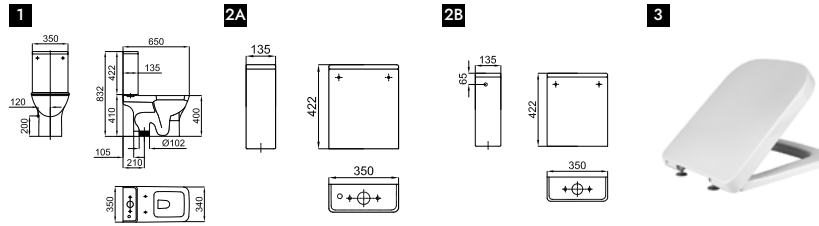

URBAN C

Доступные варианты отделки в зависимости от модели.

*

белый

* Представление цвета отделки изделий в каталоге, могут отличаться тональностью и блеском, в сравнении с оригинальным цветом.

URBAN C

1	Унитаз напольный с вертикальным выходом и с креплениями 100041212	4,5/3L		100163011	белый	24.0	16	199,00 €
2A	Бачок с нижней подачей воды слева и механизмом пред-смонтированным, крепления, шов.	4,5/3L		100163003	белый	14.0	64	195,00 €
2B	Бачок с боковой подачей воды слева и механизмом пред-смонтированным, крепления, шов. Возможно менять вход воды на Обе сторону.	4,5/3L		100162993	белый	14.0	60	195,00 €
3A	Сиденье для унитаза, с микролифтом		100319253	белый	2.9	168	157,00 €	
3B	Сиденье для унитаза без микролифта		100319252	белый	2.9	168	124,00 €	
3C	Сиденье для унитаза без микролифта антивандалный		100326731	белый	3.1	168	180,00 €	