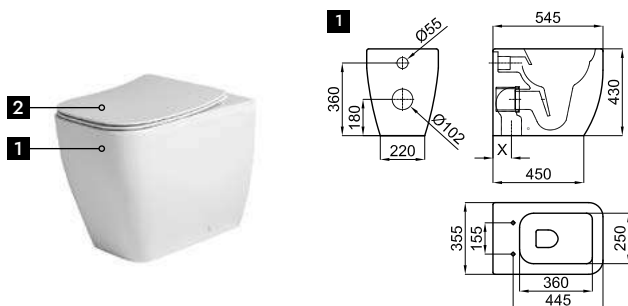

2
Необходимо

S - V	S - H
☒	☐
стр. 92	100041216 стр. 86

1 Отдельностоящий безободковый унитаз с направляемым выходом, с креплениями 100340397.

6/3L
BTW
100312634
белый
27.0 16
529,00 €

clean rimless
100312643
белый матовый
27.0 16
870,00 €

100312622
чёрный
27.0 16
870,00 €

2 Сиденье для унитаза, с микролифтом

SOFT CLOSE
100283412
белый
2.7 168
151,00 €

100313077
белый матовый
2.7 168
287,00 €

100313093
чёрный
2.7 168
287,00 €