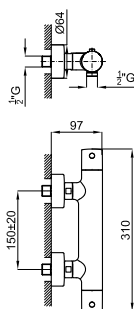

100345327 NEW

хром

2.1

324,00 €

100345328 NEW

чёрный

2.1

433,00 €

Наружный смеситель с термостатом для душа с элементом из воска. Связь 1/2". Включает обратный клапан и предохранитель на 38 ° Noken Eco-Stop. Расстояние между выходами 150 +/-20 мм. Пропускная способность при 3 барах 21 л/мин.