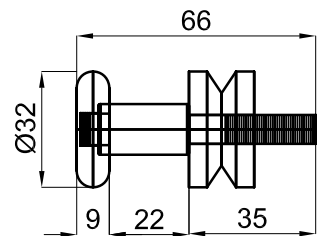

100069254	полированная нержавеющая сталь		212,00 €

Квадратный вентиль под шестигранник 1/2" + фитинг 15 для медных

100097848	хром		136,00 €
100097845	белый		141,00 €
100097851	чёрный		162,00 €

ESSENCE C - Набор из двух вешалок