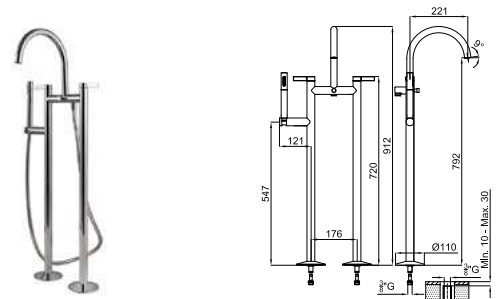

100238543	хром	9.8	2.343,00 €
	100238535	золото	9.8	3.318,00 €
	100299404	матовое золото	9.8	4.321,00 €
	100289239	брашированная медь	9.8	4.321,00 €

Напольный смеситель-моноблок для ванны/душа с гибким шлангом 150см и ручным душем. Подводы воды 3/8", автоматический переключатель и аэратор "plus". Пропускная способность при 3 бар: душ 15,3 л/мин., ванна: 22,1 л/мин. Диаметры опорных площадок 110мм.