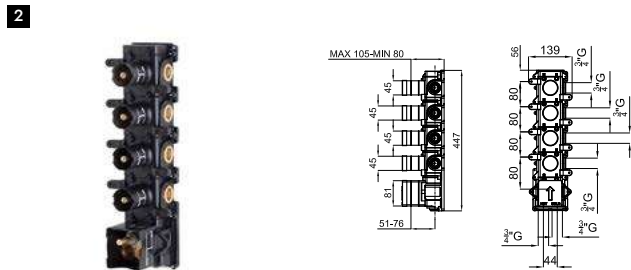

1 Наружная часть термостатического смесителя на 4 выхода. Нуждается во внутренней части на 4 выхода 100282727

	EX 100282721	хром		2.6	878,00 €
	100282719	чёрный		2.6	1.098,00 €
	100320417	золото		2.6	1.537,00 €
	100320450	медь		2.6	1.353,00 €
	100320432	титан		2.6	1.353,00 €
	100320418	матовое золото		2.6	1.700,00 €
	100320415	брашированная медь		2.6	1.515,00 €
	100282708	матовый титан		2.6	1.515,00 €

2 Внутренняя часть термостатического смесителя на 4 выхода. Подводы на 3/4. Ручка управления напора воды. Напор при 3-х атмосфер на 1 выход воды 36,5 л/мин. На 2 выхода 39,5 л/мин, при совмещённом открывание на каждый выход воды по 19,75 л/мин. Обратный клапан воды и кнопка стоп на 38С.

	100282727			7.1	1.490,00 €