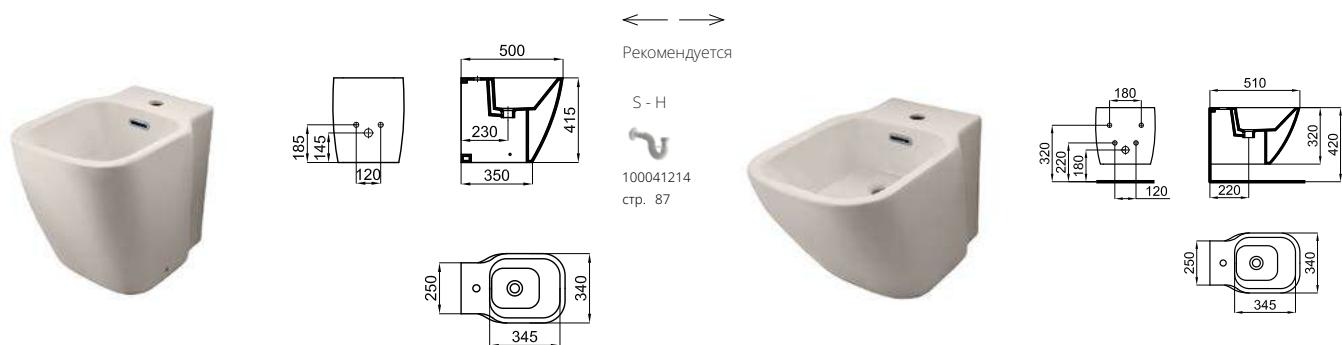

ESSENCE C

* / ** COMPACT FINISH STUDIO

BTW	Color	Code	Color Name	Trap	Price
●●●		100313116	пастельный бежевый	29.4 16	1.457,00 €
		100313228	канарский желтый	29.4 16	1.457,00 €
		100313123	синий ártico	29.4 16	1.457,00 €
		100313160	синий закат	29.4 16	1.457,00 €
		100313126	серый фьюжн	29.4 16	1.457,00 €
		100313094	коричневый cioccolato	29.4 16	1.457,00 €
		100313157	черный вороной	29.4 16	1.457,00 €
		100313112	розовый flamenco	29.4 16	1.457,00 €
		100313111	зеленый крокодил	29.4 16	1.457,00 €

Биде напольное с креплениями 100239113.

Color	Code	Color Name	Trap	Price
●●●	100313100	пастельный бежевый	25.0 16	1.457,00 €
	100313104	канарский желтый	25.0 16	1.457,00 €
	100313177	синий ártico	25.0 16	1.457,00 €
	100313161	синий закат	25.0 16	1.457,00 €
	100313106	серый фьюжн	25.0 16	1.457,00 €
	100313095	коричневый cioccolato	25.0 16	1.457,00 €
	100313148	черный вороной	25.0 16	1.457,00 €
	100313113	розовый flamenco	25.0 16	1.457,00 €
	100313088	зеленый крокодил	25.0 16	1.457,00 €

Биде подвесное. Включает крепления 100335237.

При установке инсталляций/бачков, проверьте максимальный диапазон установки уже включенных труб (сточных и подающих) с размерами, указанными на соответствующих планах: Соединительная сточная труба: Если вам нужна более длинная труба при максимальном диапазоне установки до 245 мм, запросите трубу, соответствующую следующему коду 100213056. Подающая труба: Если вам нужна более длинная труба при максимальном диапазоне установки до 260 мм, запросите трубу, соответствующую следующему коду 100213068.

Возможные изменения оттенка или цвета следует рассматривать как неотъемлемую часть производственного процесса определенных продуктов, таких как керамическая сантехника, как белого глянцевого, так матового цвета (белого, черного, серого...). Важно знать, что возможны вариации оттенка, насыщенности и яркости в зависимости от материала, на который наносится пигмент для окрашивания (керамика, карбамидоформальдегидная смола), и его производственной партии, включая возможные вариации между частями одного и того же элемента, такими как керамическая сантехника, сиденье, крышка либо и то, и другое.

* Представление цвета отделки изделий в каталоге, могут отличаться тональностью и блеском, в сравнении с оригинальным цветом.

** Оформляется только как спец заказ