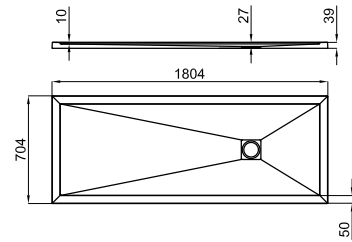

180 x 70

100286740 49.0 10 995,00 €