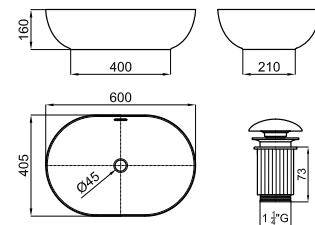

100255359		белый		12.5 40	350,00 €
		100255705		белый матовый		12.5 40	552,00 €

Раковина 60x40 см.на столешницу без слива перелива. Рекомендуем использовать открытый донный клапан сливной клапан или решетку.

		100283407		белый		12.5 40	417,00 €
		100283440		белый матовый		12.5 40	682,00 €

Раковина 49x40 см для установки на столешницу с переливом. Сливной клапан типа «clicker» с керамической крышкой входит в комплект