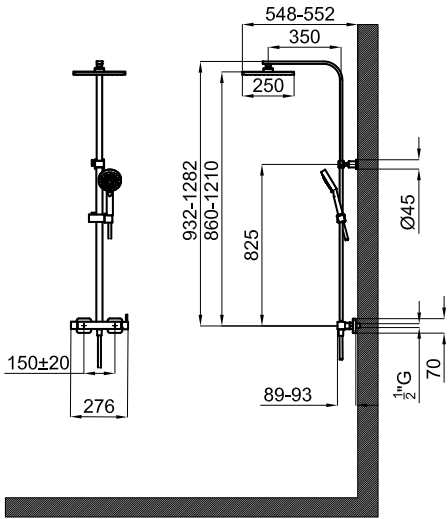

TEC SQUARE

TEC SQUARE

128h x 27,6 x 54,7

L 77 cm
W 40 cm
H 9 cm

0.03 m³

100220151

хром

6.5