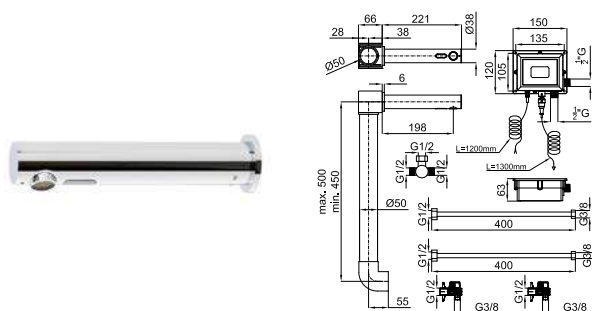

TOUCHLESS

100286631	хром	3.3	566,00 €
100286579	чёрный	3.3	728,00 €
100286621	медь	3.3	898,00 €
100286578	титан	3.3	898,00 €
100286622	брашированная медь	3.3	963,00 €
100286614	матовый титан	3.3	963,00 €