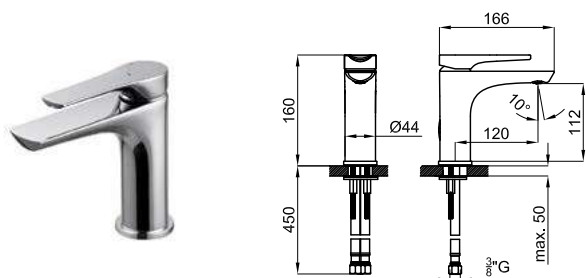

CURVE

eco FLOW 100308725 хром 2.2 197,00 €

Однорычажный смеситель для раковины с керамическим картриджем Ø35 мм. Подключение 3/8", длина шлангов 450-мм., без автоматического клапана слива и с аэратор "plus". Пропускная способность при 3 барах 5,6 л/мин. Открытие на холодную

eco FLOW 100298690 хром 260,00 €

Однорычажный смеситель для раковины с высоким изливом и керамическим картриджем Ø35 мм

1

2