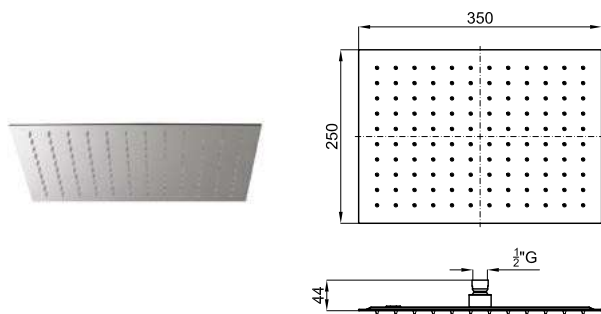

ГАММА "СВЕРХПЛОСКИЕ РАССЕЙВАТЕЛИ"

ECO
FLOW

100266463

хром

1.7

236,00 €

SAVE

AISI

304

SQUARE. Верхний душ 35x25 см., с шаровым соединением и защитным клапаном.
Пропускная способность при 3 барах 12 л/мин.