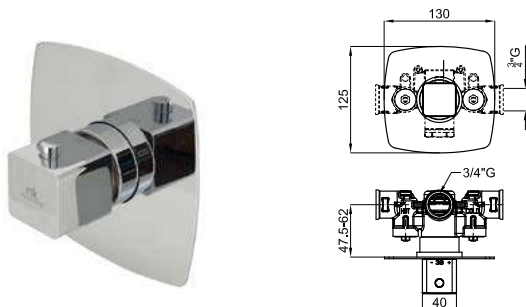

EX	100093579	хром	2.2	645,00 €
	100335408 NEW	чёрный	2.2	936,00 €
	100209817	медь	2.2	991,00 €
	100209818	титан	2.2	991,00 €

EX	100093574	хром	1.1	402,00 €
	100335367 NEW	чёрный	1.1	46,00 €
	100209822	медь	1.1	468,00 €
	100209819	титан	1.1	468,00 €

Смеситель с термостатом, скрытого монтажа, с элементом покрытия из воска. Связь 3/4". Он включает обратный и предохранитель на 38°C. Пропускная способность при 3 барах 60 л/мин.

Перепусковой вентиль с подключением 3/4". Пропускная способность при 3 барах 73 л/мин.