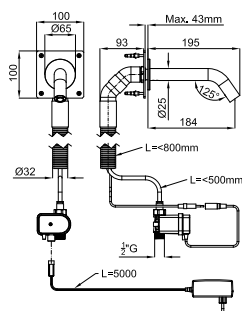

TOUCHLESS

I-SMART	100308538		хром		1.5	728,00 €
	100308562		сатин нерж. сталь		1.5	991,00 €

ROUND - Смеситель скрытого монтажа Round, питание от батарейки 9V(LR61), для холодной или смешанной воды, 4 л/м (1 галлон / мин), 0.5-5.0 бар (7- 72.5 PSI), диапазон работы сенсора 35-155 мм +/- 10мм 1.38-6.10" +/- 0,39" настраивается при помощи пульта (не входит в комплект поставки), максимальная температура воды 70°C, автоотключение 90с (настраивается при помощи пульта), трансформатор 100305240 включен в комплект