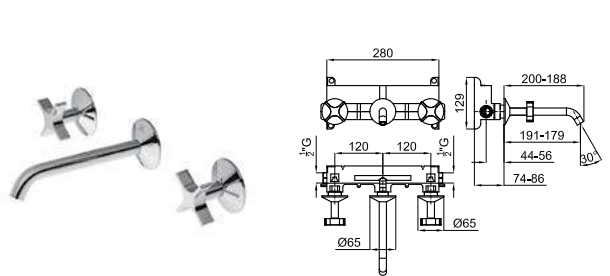

eco FLOW		100311365	хром	2.7	689,00 €
		100311366	золото	2.7	923,00 €
		100311391	матовое золото	2.7	1.275,00 €
		100311390	брашированная медь	2.7	1.275,00 €

CROSS - Смеситель, скрытого монтажа, для раковины на 3 отверстия, настенный с керамическим картриджом. Связь 1/2", без клапана слива и аэратор "plus". Пропускная способность при 3 барах 5 л/мин.