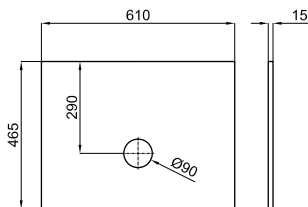

100330152 белый матовый 6.5 24 247,00 €

Столешница на 60см, материал Mineral Stone. С отверстием для раковины. Совместима с мебелью Marne на 60см.

100292814 алюминий 0.3 100 98,00 €

Консоль из 2-х передних ножек из алюминия на 29 см для мебели Marne с 2 или 4 ящиками (570mm).