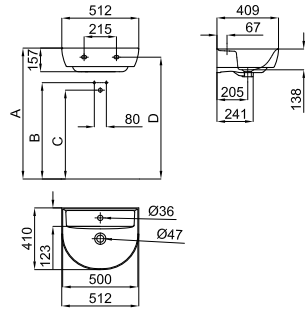

ACRO COMPACT

100307768 белый 11.8 28 115,00 €

Раковина 50см со сливом и с креплениями 100041225.