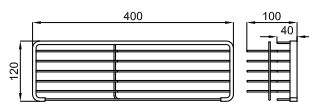

78,00 €

Ручка для ванны, 30 см.

100103945

хром

0.6

71,00 €

Мыльница прямоугольная

100103944