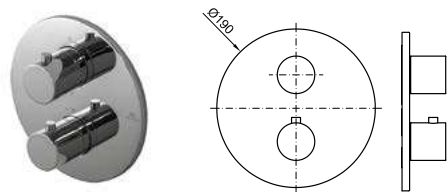

1

2

3

SMART BOX SLIM

1 Наружная часть термостатического смесителя Smartbox	$\langle 3 \rangle$ EX 100124173	хром	0.9 319,00 €
2 SMART BOX SLIM- Универсальный встроенный корпус быстрой установки для термостатических смесителей с 1, 2 или 3 выходами. С восковым термоэлементом и подключением 1/2". Давление в 3 бара за 1 выход 21 л/мин. и для других 2 выхода 20 л/мин.	100238318		2.5 142,00 €
3 SMART BOX SLIM- Внутренний элемент термостатического смесителя с 3 выходами 100238318	100238407		1.3 230,00 €