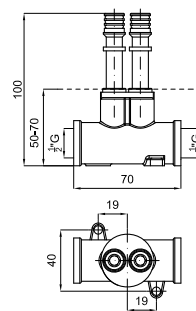

1 Наружные части однорычажного смесителя для гигиенического душа. В комплект входит гибкий шланг 125мм в металлической обмотке, подвод воды и держатель. В хроме, полированная сталь и золоте, гибкий шланг с металлической обмоткой и системой антискручивания. Остальные отделки поставляются с гибким шлангом с покрытием из ПВХ

EX	Код	Статус	Цвет	Иконка	Цена
	100344881	NEW	хром	0.4	142,00 €
	100344882	NEW	чёрный	0.4	194,00 €
	100344883	NEW	золото	0.4	231,00 €
	100344885	NEW	медь	0.4	231,00 €
	100344884	NEW	титан	0.4	231,00 €
	100349600	NEW	полированная сталь	0.4	246,00 €
	100344888	NEW	матовое золото	0.4	246,00 €
	100344887	NEW	брашированная медь	0.4	246,00 €
	100344886	NEW	матовый титан	0.4	246,00 €
	100344880	NEW		0.4	43,00 €

2 Встроенный корпус однорычажного смесителя для гигиенического душа. Пропускная способность при 3 барах 8,6 л/мин.

1