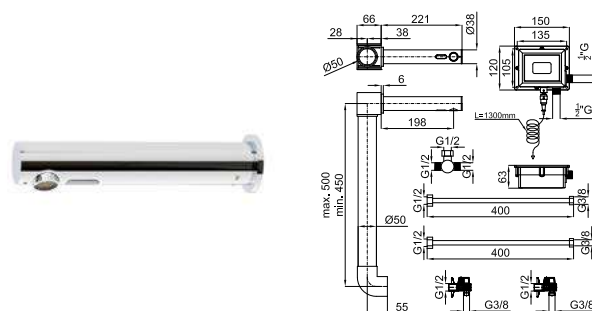

TOUCHLESS

100286631	хром	3.3	566,00 €
100286579	чёрный	3.3	728,00 €
100286621	медь	3.3	898,00 €
100286578	титан	3.3	898,00 €
100286622	брашированная медь	3.3	963,00 €
100286614	матовый титан	3.3	963,00 €