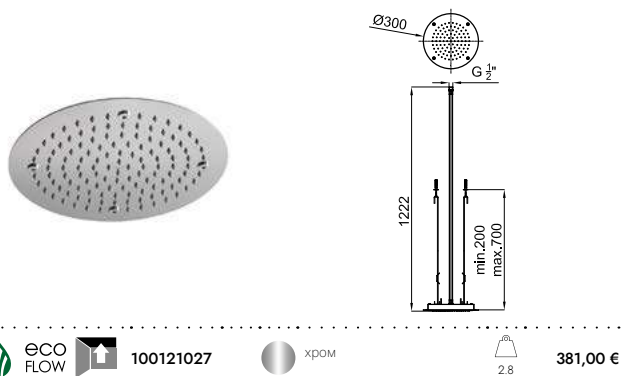

100121027		хром		2.8	381,00 €
		AISI 304					

		100308055		чёрный		2.8	453,00 €
		100308056		матовое золото		2.8	545,00 €
		100308061		брашированная медь		2.8	545,00 €
		100308037		матовый титан		2.8	545,00 €

RONDO - Верхний душ встраиваемый в потолок Rondo 30 см. Пропускная способность при 3 барах 9 л/мин.