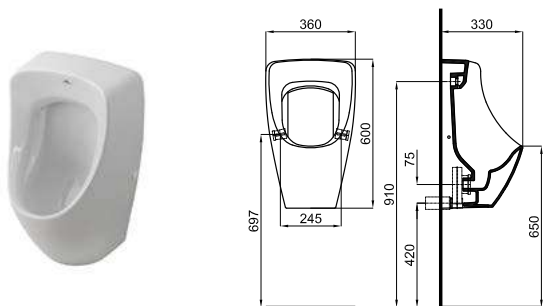

ПИССУАРЫ

- **100308069**

  белый

  364,00 €

- **100303918**

  белый матовый

  502,00 €

- **100308094**

  чёрный

  528,00 €

FORMA - Писсуар Acro с задним подводом и боковым креплением, с крепежными элементами. В комплект включается сифон 100041265. Может устанавливаться на капитальной стене или перегородке. Уплотнение для подключения и питания в комплект не входит, (при необходимости код можно заказать - 100115131).