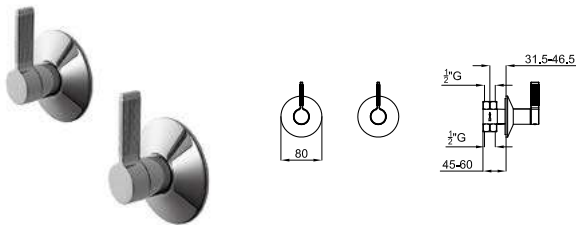

EX	100241756	хром	1.9	676,00 €
	100241776	золото	1.9	942,00 €
	100301620	матовое золото	1.9	1.293,00 €
	100289238	брашированная медь	1.9	1.293,00 €

LUXE - Комплект запорных вентилей 1/2" скрытого монтажа. Пропускная способность при 3 барах 59,94 л/мин.