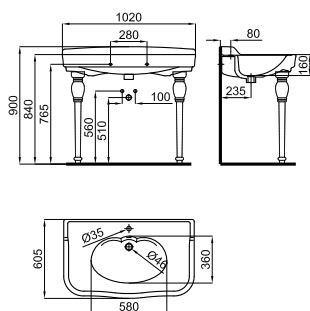

100310938   белый   38.0 10   **1.314,00 €**

Умывальная раковина-консоль 100 см, подвесная, с переливом. В комплект включен набор крепежных элементов 100041225. Совместима с комплектом ножек для консоли. С одним отверстием для смесителя

100310959   белый   38.0 10   **1.326,00 €**

Умывальная раковина-консоль 100 см, подвесная, с переливом. В комплект включен набор крепежных элементов 100041225. Совместима с комплектом ножек для консоли. С тремя отверстиями для смесителя