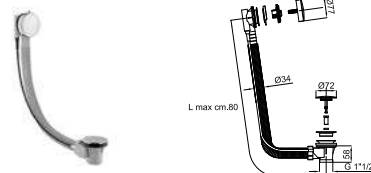

Рекомендуется:

NEXT 58CM

250023888 хром **54,00 €**

100273054 белый матовый **75,00 €**

100273027 чёрный **75,00 €**

250037709 золото **112,00 €**

NEXT 80 CM

250033391 хром **62,00 €**