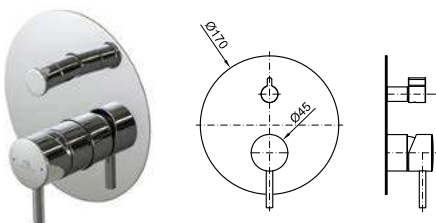

1

A - SMART BOX

B - PROJECT LINE

A1

A2

B

1 Наружная часть встроенного смесителя для ванны/душа

EX	100345120	NEW	хром	0.8	182,00 €
	100345121	NEW	чёрный	0.8	245,00 €
	100345122	NEW	золото	0.8	294,00 €
	100345123	NEW	медь	0.8	294,00 €
	100345124	NEW	титан	0.8	294,00 €
	100345125	NEW	матовое золото	0.8	312,00 €
	100345126	NEW	брашированная медь	0.8	312,00 €
	100345127	NEW	матовый титан	0.8	312,00 €
	100124167			2.0	119,00 €
	100124170			0.9	145,00 €
	100107958			1.0	70,00 €