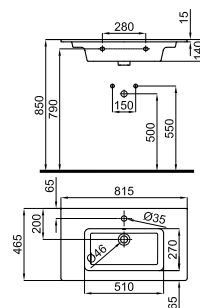

100340536 NEW

белый

19.0 14 231,00 €

Раковина 81 см подвесная со сливом и креплениями 100041225.