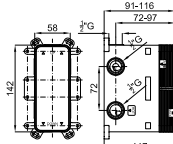

LOUNGE

designed by Simone Micheli

1

A - SMART BOX

B - PROJECT LINE

A1

A2

B

1 Наружная часть встроенного смесителя для душа

EX	100140134	хром	0.5	142,00 €
	100347349 NEW	чёрный	0.5	204,00 €
	100280845	медь	0.5	223,00 €
	100268602	титан	0.5	223,00 €
	100281132	брашированная медь	0.5	245,00 €
	100281097	матовый титан	0.5	245,00 €
	100124166		1.3	94,00 €
	100124169		0.4	57,00 €
	100107937		0.6	26,00 €

A1 SMART BOX - Универсальный встроенный корпус быстрой установки для смесителя с 1 выходом. С керамическим картриджем Ø35 мм и подключением 1/2". Пропускная способность при давлении 3 бар составляет 22,1 л/мин. В комплект входят 2 глушителя шума и заглушка 1/2".

A2 SMART BOX - Универсальный встроенный элемент для встроенного корпуса смесителя 100124166

B PROJECT LINE - Внутренняя часть встроенного смесителя для душа с керамическим картриджем 35мм и подключениями 1/2". Пропускная способность при 3х барах со смешанной водой 21л/мин

1

A - SMART BOX

B - PROJECT LINE

A1

A2

B

1 Наружная часть встроенного смесителя для ванны/душа

EX	100140108	хром	0.6	184,00 €
	100347348 NEW	чёрный	0.6	252,00 €
	100280853	медь	0.6	280,00 €
	100268595	титан	0.6	280,00 €
	100281149	брашированная медь	0.6	321,00 €
	100281140	матовый титан	0.6	321,00 €
	100124167		2.0	119,00 €
	100124170		0.9	145,00 €
	100107958		1.0	70,00 €

A1 SMART BOX - Универсальный встроенный корпус быстрой установки для смесителя с 2 или 3 выходами. С керамическим картриджем Ø35 мм и подключением 1/2". Пропускная способность всех трех выходов при давлении 3 бар составляет 20,1 л/мин. В комплект входят 2 глушителя шума и 2 заглушки 1/2".

A2 SMART BOX - Универсальный встроенный элемент для встроенного корпуса смесителя 100124167