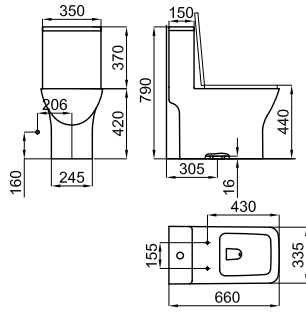

СИФОННЫЕ УНИТАЗЫ (АМЕРИКАНСКИЙ СТАНДАРТ)

100179903

белый

744,00 €