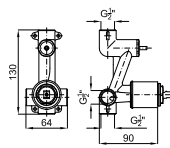

1 Наружная часть встроенного смесителя для ванны/душа

EX	100345120	NEW	хром	0.8	182,00 €
	100345121	NEW	чёрный	0.8	245,00 €
	100345122	NEW	золото	0.8	294,00 €
	100345123	NEW	медь	0.8	294,00 €
	100345124	NEW	титан	0.8	294,00 €
	100345125	NEW	матовое золото	0.8	312,00 €
	100345126	NEW	брашированная медь	0.8	312,00 €
	100345127	NEW	матовый титан	0.8	312,00 €
	100124167			2.0	119,00 €
	100124170			0.9	145,00 €
	100107958			1.0	70,00 €

A1 SMART BOX - Универсальный встроенный корпус быстрой установки для смесителя с 2 или 3 выходами. С керамическим картриджем Ø35 мм и подключением 1/2". Пропускная способность всех трех выходов при давлении 3 бар составляет 20,1 л/мин. В комплект входят 2 глушителя шума и 2 заглушки 1/2".

A2 SMART BOX - Универсальный встроенный элемент для встроенного корпуса смесителя 100124167

B PROJECT LINE - Внутренняя часть встроенного смесителя для ванны/душа с керамическим картриджем 35мм автоматическим инвертором и подключениями 1/2". Пропускная способность при 3х барах со смешанной водой: ванная 20л/мин и душ 18л/мин.