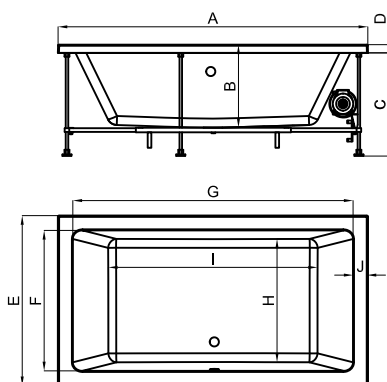

ALMA DUO

mm	A	B	C	D	E	F	G	H	I	J
1900 x 1200	1900	470	565	45	1200	1040	1740	940	1340	80