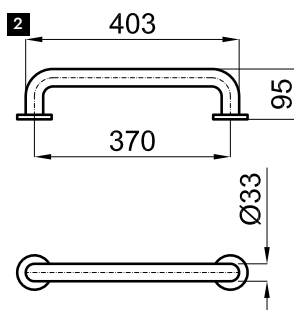

1 Ручка 30 см.

100042149 белый эпоксид 0.8 **107,00 €**

100042147 хром 0.8 **127,00 €**

2 Ручка 40 см.

100042132 хром 0.9 **139,00 €**

3 Ручка 60 см.

100042137 белый эпоксид 1.1 **133,00 €**

100042135 хром 1.1 **161,00 €**

4 Ручка 80 см.

100042180 хром 1.6 **185,00 €**

5 Ручка 100 см.

100042177 хром 1.8 **206,00 €**

6 Ручка 120 см.

100042174 хром 2.0 **240,00 €**