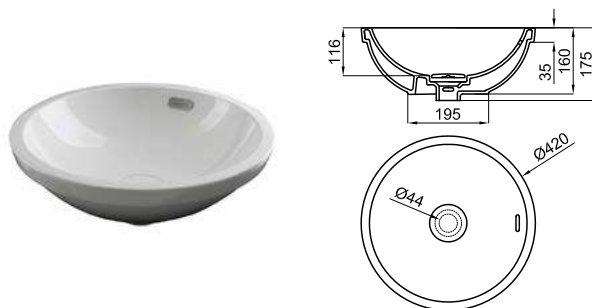

Раковина 49x40 см для установки на столешницу с переливом. Сливной клапан типа «clicker» с керамической крышкой входит в комплект

FORMA

100123294
 белый
  11.0 30
 279,00 €

Раковина 40x40см утопленная с переливом. Сливной клапан типа «clicker» с керамической крышкой входит в комплект