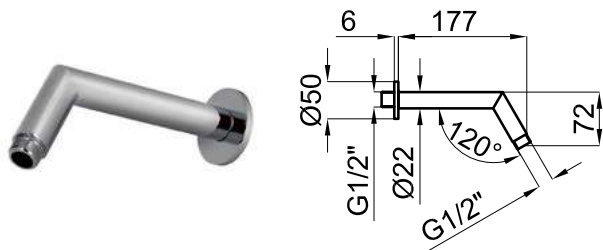

ГАММА "КРОНШТЕЙНЫ"

EX 100090430 хром 0.3 **49,00 €**

Кронштейн 18см для установки на стене, Rondo

EX 100090431 хром 0.4 **44,00 €**

Кронштейн 18см для установки на стене, Square