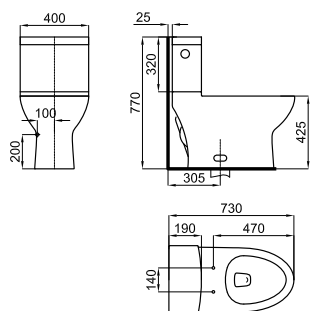

1 MARNE. Унитаз с нижним подводом воды

100324350

белый

471,00 €

2 Бачок с нижним подводом воды и механизмом

100324338

белый

252,00 €

3 Сиденье для унитаза, с микролифтом

**SOFT
CLOSE**

100324351

белый

77,00 €