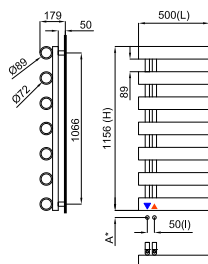

L mm	500
I mm	50
H mm	1156
Tubo N°	7
Watt ΔT = 50 K	738
Resist. W	-
Fij. N°	4

AC **CUSTOM 1155x500 mm.**