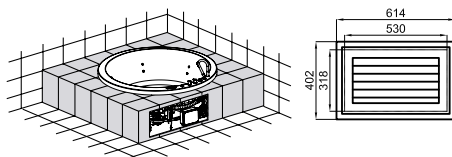

SOLEIL ROUND

	подключения горячей воды
	подключения холодной воды
	Сливного
	Электрической проводки

170 · 68H

	L 180 cm	4.54 m³		500 l.	BA			100078588		белый блестящий				3.191,00 €	
	W 180 cm				SIC							53.0	552.40		10
H 140 cm															

					BA				100078406		белый блестящий				4.396,00 €
					SIC							57.1	76.0	1	

	L 180 cm	3.08 m³		500 l.	CH			100078411		белый блестящий				5.749,00 €	
	W 180 cm				CH							87.0	109.40		1
H 95 cm															

					CH				100078412		белый блестящий				6.210,00 €
												91.1	113.50	1	

					CH			100078407		белый блестящий				7.632,00 €	
												100.0	122.40	1	

					CH				100078408		белый блестящий				7.906,00 €
												104.1	126.50	1	

	L 180 cm	3.08 m³		500 l.	FU			100215529		белый блестящий				9.567,00 €	
	W 180 cm				FU							113.5	135.90		1
H 95 cm															

					FU				100215507		белый блестящий				9.767,00 €
												117.6	140.0	1	

					FU			100215515		белый блестящий				11.274,00 €	
												113.5	135.90	1	

					FU				100215552		белый блестящий				11.301,00 €
												117.6	140.0	1	

	L 180 cm	3.08 m³		500 l.	CA				100304232		белый блестящий				13.789,00 €
	W 180 cm				RE+							129.0	153.0	1	
H 95 cm															

					CA				100304216		белый блестящий				15.080,00 €
												129.0	153.0	1	

					CA				100304230		белый блестящий				14.296,00 €
												129.0	153.0	1	

					CA				100304206		белый блестящий				15.443,00 €
												128.0	152.0	1