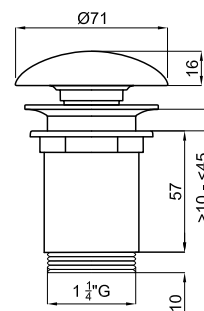

100285942	acero concrete		91,00 €
100285884	caliza concrete		91,00 €
100285941	deep concrete		91,00 €
100285904	dark concrete		91,00 €
100311258	marfil stone		91,00 €
100311333	travertino marble		91,00 €
100311318	carrara marble		91,00 €
100311334	marquina stone		91,00 €
100342950 NEW	пастельный бежевый		108,00 €
100342946 NEW	синий ártico		108,00 €
100342947 NEW	синий закат		108,00 €
100342951 NEW	серый фьюжн		108,00 €
100342944 NEW	коричневый cioccolato		108,00 €
100342949 NEW	черный вороной		108,00 €
100342945 NEW	розовый flamenco		108,00 €
100342948 NEW	зеленый крокодил		108,00 €

Донный клапан с керамической крышкой без перелива