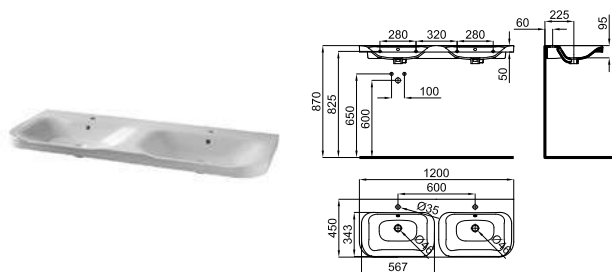

100315544
белый
27.0 15
410,00 €

Двойная раковина 120 см, подвесная и/или на столешницу, с отверстием под смеситель и сливом-переливом. Задняя часть с отверстиями и не покрыта эмалью. В комплект входит крепеж 100041225.