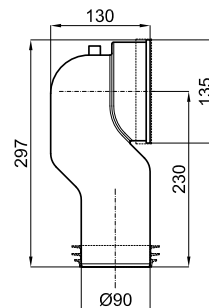

100115010

белый

34,00 €

Выпускное колено для унитаза с направляемым выходом с уплотнителем, возможно подключение к канализационным трубам диаметром 90-110мм