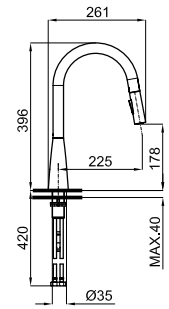

100291628 NEW

хром

4.7

164,00 €

100291626 NEW

чёрный

4.7

198,00 €