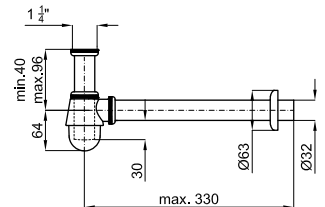

ROUND - Сифон в виде бутылки для раковины

100307995

хром

58,00 €

Сифон для Биде

100039181

хром

42,00 €