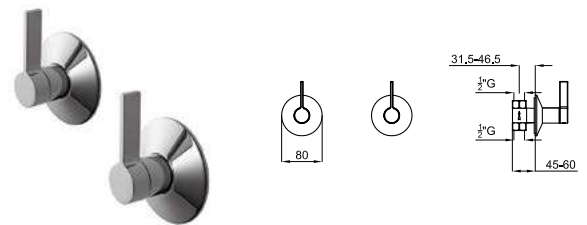

EX	100238516	хром	1.9	446,00 €
	100238544	золото	1.9	663,00 €
	100299421	матовое золото	1.9	967,00 €
	100289169	брашированная медь	1.9	967,00 €

Комплект запорных вентилей 1/2" скрытого монтажа. Пропускная способность при 3 барах 59,94 л/мин.