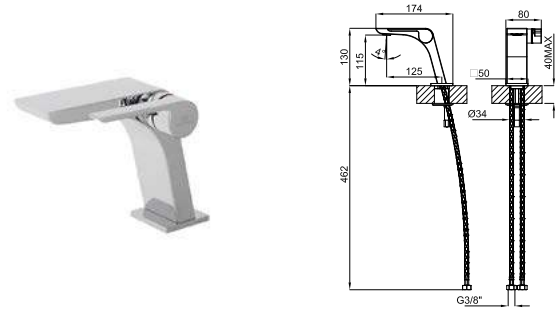

титан

Брашированное золото

брашированная медь

Брашированный титан

* Представление цвета отделки изделий в каталоге, могут отличаться тональностью и блеском, в сравнении с оригинальным цветом.

		100272318	хром	2.1	560,00 €
		100272319	чёрный	2.1	699,00 €
		100272278	матовый титан	2.1	884,00 €