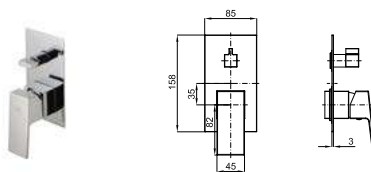

SQUARE

100266786	хром	201,00 €
100266788	чёрный	232,00 €