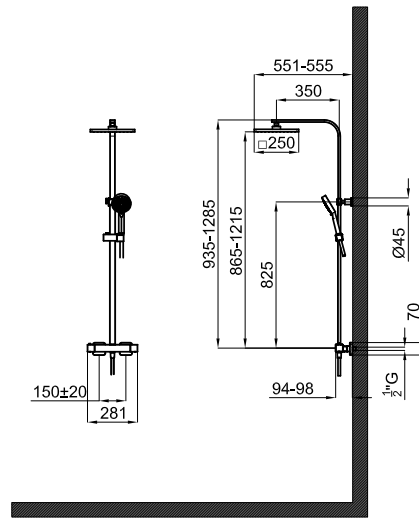

128h x 28,1 x 55

L 77 cm
W 40 cm
H 9 cm

0.03 m³

100220133

хром

5.7

998,00 €

100272113