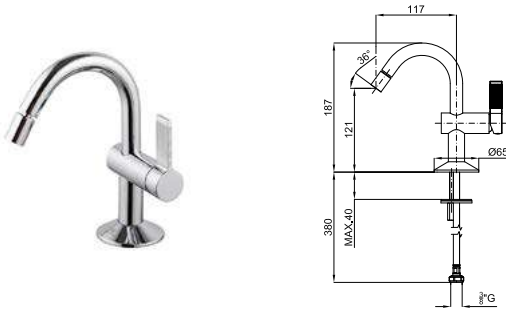

EX		100241762	хром	1.2	617,00 €
		100241761	золото	1.2	846,00 €
		100301630	матовое золото	1.2	1.118,00 €
		100289159	брашированная медь	1.2	1.118,00 €

EX		100238513	хром	1.2	462,00 €
		100238533	золото	1.2	689,00 €
		100299375	матовое золото	1.2	884,00 €
		100289175	брашированная медь	1.2	884,00 €

LUXE - Однорычажный смеситель для биде с картиджем Ø25 мм. Связь 3/8". Длина шлангов 380 мм. Без клапана слива. Пропускная способность при 3 барах 5 л/мин.

Однорычажный смеситель для биде с картиджем Ø25 мм. Связь 3/8". Длина шлангов 380 мм. Без клапана слива. Пропускная способность при 3 барах 5 л/мин.