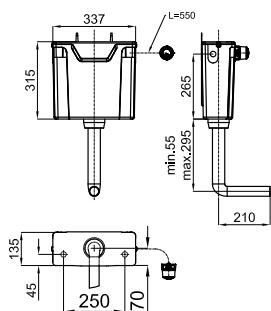

SMART LINE

100210496
6/3L

176,00 €
3.0 64

Бачок скрытого монтажа для независимого унитаза, установка в мебель.