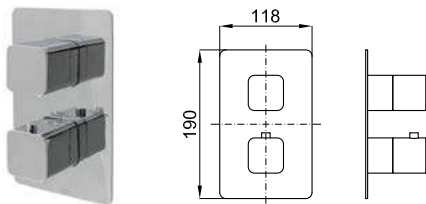

LOUNGE

designed by Simone Micheli

SMART BOX SLIM

1

2

3

1 Наружная часть термостатического смесителя Smartbox

EX	100140107	хром	1.2	397,00 €
	100181018	медь	1.3	512,00 €
	100181019	титан	1.1	512,00 €
	100281098	брашированная медь	1.2	549,00 €
	100281126	матовый титан	1.2	549,00 €
	100238318		2.5	142,00 €
	100238407		1.3	230,00 €

2 SMART BOX SLIM- Универсальный встроенный корпус быстрой установки для термостатических смесителей с 1, 2 или 3 выходами. С восковым термоэлементом и подключением 1/2". Давление в 3 бара за 1 выход 21 л/мин. и для других 2 выхода 20 л/мин.

3 SMART BOX SLIM- Внутренний элемент термостатического смесителя с 3 выходами 100238318