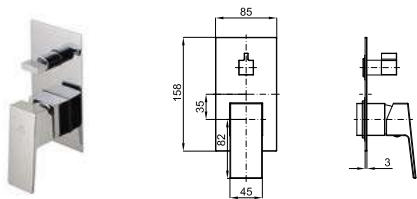

ACRO COMPACT

1