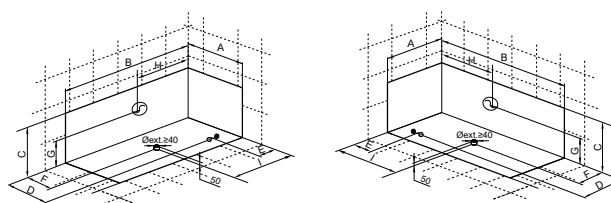

левая

правая

mm	A	B	C	D	E	F	G	H	I
1900 x 1200	1200	1900	610	800	250	600	300	950	950

	подключения горячей воды
	подключения холодной воды
	Сливного
	Электрической проводки