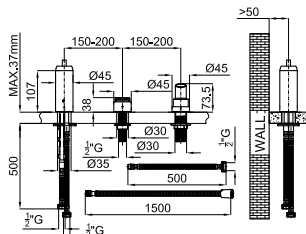

2

1 PROJECT LINE - Внутренний корпус смесителя, установка на ванне. Керамический картридж Noken Tri-Control Ø40 мм со встроенным переключателем.

100166061

хром

2.0

253,00 €

100271600

чёрный

2.0

423,00 €

2 PROJECT LINE - Внутренний корпус смесителя, установка на ванне. Керамический картридж Noken Tri-Control Ø40 мм со встроенным переключателем.

100284661

золото

2.0

456,00 €

100284634

медь

2.0

456,00 €

100284652

титан

2.0

456,00 €

100306618

матовое золото

2.0

492,00 €

100284615

брашированная медь

2.0

492,00 €

100284651

матовый титан

2.0

492,00 €