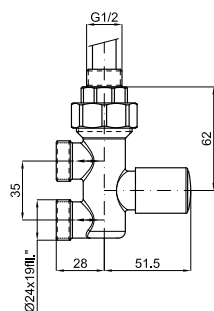

100041891 хром 0.5 **177,00 €**

100312686 чёрный 0.5 **243,00 €**

Клапан для однотрубной системы вертикальный