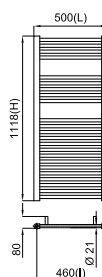

●	●
L mm	500	500
l mm	460	460
H mm	730	730
Tube N°	16	16
Watt ΔT = 50 K	240 W	328 W
Resist. W	-	-
Fij. N°	4	4

AC 500x1118 mm.