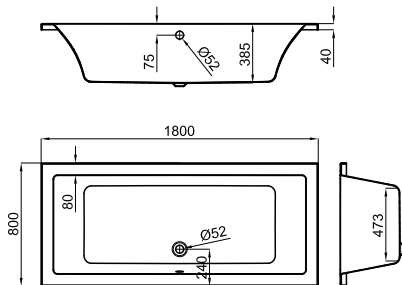

ALMA

ОБОРУДОВАНИЕ

	FUSION	CARE+
ФОРСУНКА ГИДРО	6	-
ФОРСУНКА ВОЗДУХ	8	-
ЛАМПА ЦВЕТОТЕРАПИИ	-	6
ФОРСУНКА ВОЗДУХ	-	2
ФОРСУНКА ВОЗДУХ	-	24

ALMA

170 X 70 · 40H

170 X 75 · 40H

170 X 80 · 40H

180 X 80 · 40H