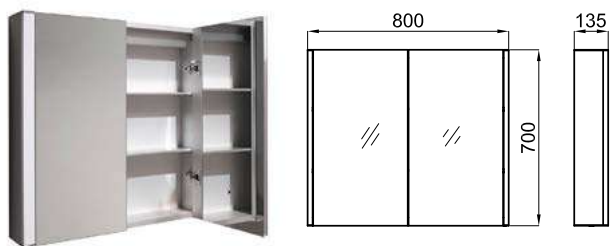

SMART CABINETS

SMART CABINETS - Шкаф подвесной с двумя дверцами, двойным зеркалом и боковой подсветкой 80x70x13,5 см. Сенсор включения подсветки. Зеркало со встроенной системой предотвращающей запотевание. Максимальная мощность электроприбора подключаемого в розетку - 500Вт. 2 стеклянные полочки регулируемые по высоте. Зеркальная задняя стенка. Петли с системой мягкого закрывания. Блестящий алюминиевый профиль "soft line". Класс электробезопасности II. 220 V