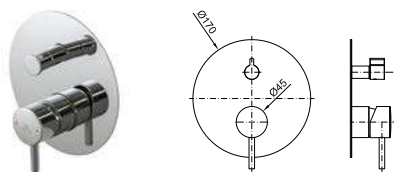

HOTELS

100123914	хром	143,00 €
-----------	------	----------

RONDO

100345120	NEW хром	182,00 €
100345121	чёрный	245,00 €
100345122	золото	294,00 €
100345123	медь	294,00 €
100345124	титан	294,00 €
100345125	матовое золото	312,00 €
100345126	брашированная медь	312,00 €
100345127	матовый титан	312,00 €