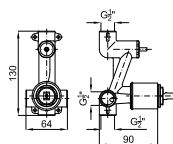

1 Наружная часть встроенного смесителя для ванны/душа

EX	100140108	хром	0.6	184,00 €
	100347348 NEW	чёрный	0.6	252,00 €
	100280853	медь	0.6	280,00 €
	100268595	титан	0.6	280,00 €
	100281149	брашированная медь	0.6	321,00 €
	100281140	матовый титан	0.6	321,00 €
	100124167		2.0	119,00 €
	100124170		0.9	145,00 €
	100107958		1.0	70,00 €

A1 SMART BOX - Универсальный встроенный корпус быстрой установки для смесителя с 2 или 3 выходами. С керамическим картриджем Ø35 мм и подключением 1/2". Пропускная способность всех трех выходов при давлении 3 бар составляет 20,1 л/мин. В комплект входят 2 глушителя шума и 2 заглушки 1/2".

A2 SMART BOX - Универсальный встроенный элемент для встроенного корпуса смесителя 100124167

B PROJECT LINE - Внутренняя часть встроенного смесителя для ванны/душа с керамическим картриджем 35мм автоматическим инвертором и подключениями 1/2". Пропускная способность при 3х барах со смешанной водой: ванная 20л/мин и душ 18л/мин.