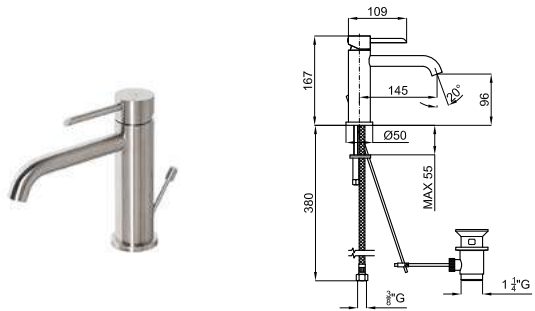

eco FLOW AISI 316 100283359 ● полированная нержавеющая сталь 1.8 **397,00 €**

Однорычажный смеситель для раковины с керамическим картриджем Ø35 мм. Подключение 3/8", длина шлангов 380мм. Автоматический сливной клапан и аэратор "plus". Пропускная способность при 3 барах 5 л/мин.