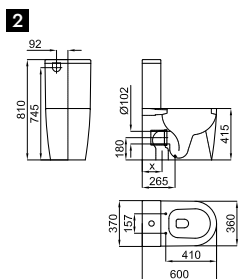

белый

803,00 €

2 Сиденье для унитаза, с микролифтом

SOFT CLOSE 100311404

белый

176,00 €

SET

1 Комплект из напольного унитаза с направляемым выходом, смывной бачок с левым нижним подводом 4,5/3 L.