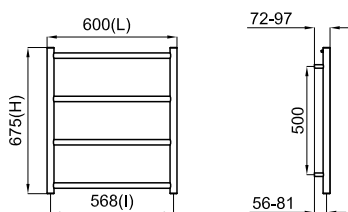

AISI 304

600x1075 mm.