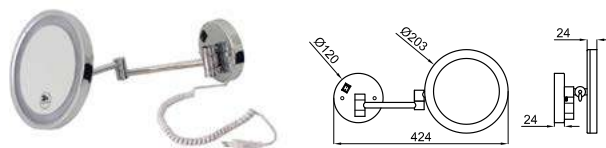

100114689 хром 1.9 356,00 €

Увеличительное зеркало 3х, закрепляемое на стене на 2 шарнирах со светодиодной подсветкой (100-240 V)