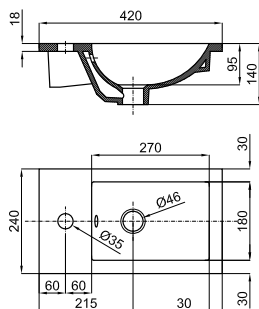

42 CM

Рекомендуется

	100303040		белый			4.6	90	130,00 €

Раковина 42x24см с переливом.

100303019		белый			7.0	18	245,00 €
100303026		вишня ясеня			7.0	18	245,00 €
100303031		антрацит			7.0	18	245,00 €
100303008		дуб венге			7.0	18	245,00 €

Подвесной модуль 42 см с 1 дверцей с ручкой и петлями с системой плавного закрывания.