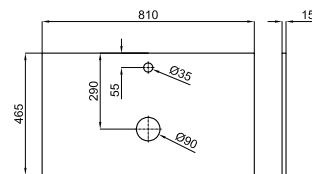

NEW MARNE N

80 CM

Рекомендуется

100340536 NEW белый 19.0 14 **231,00 €**

Раковина 81 см подвесная со сливом и креплениями 100041225.

100319026 белый матовый 7.8 24 **297,00 €**

Столешница на 80см, материал Mineral Stone. С отверстием для раковины и смесителя. Совместима с мебелью Marne на 80см.