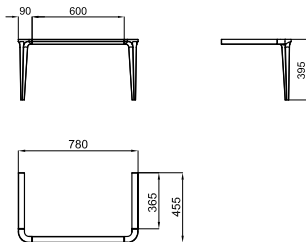

- 100285875 орех 3.5 6 762,00 €

Ножки 80 см из дерева грецкого ореха, совместимы с подвесным модулем LIEM.