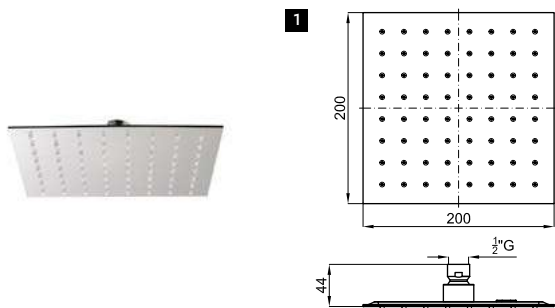

ГАММА "СВЕРХПЛОСКИЕ РАССЕЙВАТЕЛИ"

1 SQUARE. Верхний душ 20 см., с шаровым соединением и защитным клапаном. Пропускная способность при 3 барах 9 л/мин.

		100266413			0.7	119,00 €

		100323258			0.7	220,00 €

2 SQUARE. Верхний душ Rondo 30 см., с шаровым соединением. Пропускная способность при 3 барах 12 л/мин.

		100266472			1.6	199,00 €

		100323239			1.6	318,00 €

3 SQUARE. Верхний душ 40 см., с шаровым соединением и защитным клапаном. Пропускная способность при 3 барах 15 л/мин.

		100266447			4.1	337,00 €