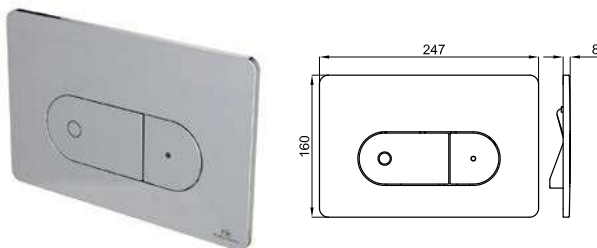

TONO - Двойная кнопка смыва

	100303024	● белый	0.4 560	376,00 €
	100303015	● чёрный	0.4 560	350,00 €

GLASS - Двойная кнопка смыва

SMART LINE

100173670 хром 0.4 560 97,00 €

100173680 белый 0.4 560 79,00 €

NK CONCEPT - Двойная кнопка смыва