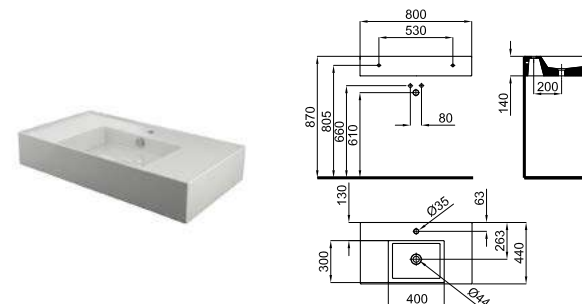

100243636 белый 22.0 32 526,00 €

THIN

Раковина 80см подвесная с чашей по центру, слив и крепления 100041225.