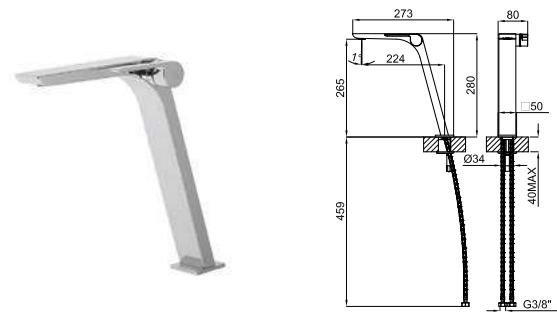

100272330	хром	2.8	750,00 €
		100272340	чёрный	2.9	937,00 €
		100272321	матовый титан	2.8	1.186,00 €

		100272341	хром	2.5	694,00 €
		100272306	чёрный	2.5	868,00 €
		100348314 NEW	брашированная медь	2.5	1.098,00 €
		100272288	матовый титан	2.5	1.098,00 €

Однорычажный смеситель для раковины с высоким изливом и керамическим картриджем Ø25 мм. Подключение 3/8", длина шлангов 460мм. Автоматический сливной клапан и аэратор "plus". Открытие на холодную. Пропускная способность при 3 барах 4,7 л/мин.

Однорычажный смеситель для раковины с высоким изливом и керамическим картриджем Ø25 мм. Подключение 3/8", длина шлангов 460мм. Аэратор "plus". Открытие на холодную. Пропускная способность при 3 барах 4,7 л/мин.