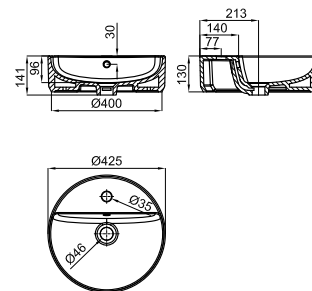

ARQUITECT

140 CM

Рекомендуется

Рекомендуется

			100200789		белый			12.0 28	365,00 €
			100229825		белый матовый			12.0 28	527,00 €
			100285106		чёрный			12.0 28	527,00 €

			100327121		белый			13.0 48	188,00 €

Раковина Ø43 см на столешницу, с переливом

Раковина 42 см на столешницу без слива перелива. Рекомендуем использовать открытый донный клапан сливной клапан или решетку.

100340798 NEW		белый матовый			50.0 3	3.340,00 €
100340799 NEW		чёрный			50.0 3	3.340,00 €

ARQUITECT. - Подвесной модуль шириной 140 см, 2 подштанники с доводчиком закрытием. Матовая наружная Project Tech поверхность допускает термическое удаление микро царапин и противостоит появлению отпечатков пальцев, фронтальная панель с затемненным зеркалом в цвете медь.