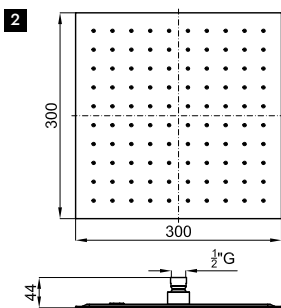

ГАММА "СВЕРХПЛОСКИЕ РАССЕЙВАТЕЛИ"

1 SQUARE. Верхний душ 20 см., с шаровым соединением и защитным клапаном. Пропускная способность при 3 барах 9 л/мин.

		100266413			0.7	119,00 €

		100323258			0.7	220,00 €

2 SQUARE. Верхний душ Rondo 30 см., с шаровым соединением. Пропускная способность при 3 барах 12 л/мин.

		100266472			1.6	199,00 €

		100323239			1.6	318,00 €

3 SQUARE. Верхний душ 40 см., с шаровым соединением и защитным клапаном. Пропускная способность при 3 барах 15 л/мин.

		100266447			4.1	337,00 €