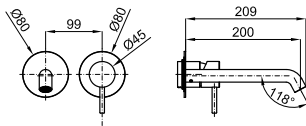

ROUND

1

2

1 Внешняя часть, встроенного смесителя для раковины с керамическим картриджем 35мм. Без донного клапана. Пропускная способность воды при 3 барах - 5 л/мин.

100345139	NEW	хром	1.0	233,00 €
100345140	NEW	чёрный	1.0	296,00 €
100345141	NEW	золото	1.0	363,00 €
100345142	NEW	медь	1.0	363,00 €
100345143	NEW	титан	1.0	363,00 €
100345144	NEW	матовое золото	1.0	382,00 €
100345145	NEW	брашированная медь	1.0	382,00 €
100345146	NEW	матовый титан	1.0	382,00 €

2 Внутренняя часть встроенного смесителя для раковины. Картридж на 35мм, подводы на 1/2"

100318265			1.0	120,00 €

1

2

1 Внешняя часть, встроенного смесителя для раковины с керамическим картриджем 35мм. Без донного клапана. Пропускная способность воды при 3 барах - 5 л/мин. Возможность горизонтального и вертикального монтажа.

100345133	NEW	хром	4.1	326,00 €
100345134	NEW	чёрный	4.1	381,00 €
100345135	NEW	золото	4.1	474,00 €
100345136	NEW	матовое золото	4.1	505,00 €
100345137	NEW	брашированная медь	4.1	505,00 €
100345138	NEW	матовый титан	4.1	505,00 €

2 Корпус SMART BOX BATH для установки смесителя для раковины. Керамический картридж Ø35мм и соединения 1/2". Возможность установки в горизонтальном и вертикальном положении.

100144928			2.0	111,00 €