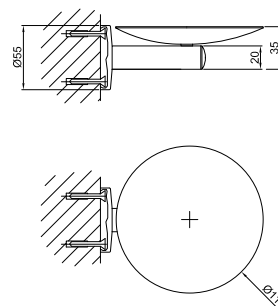

100042183

хром

0.2

44,00 €

Крючок

EASY

100042184  хром  0.5 **84,00 €**

Держатель полотенец кольцевой для раковины, 27 см