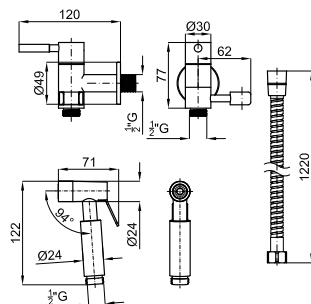

AISI 304 100286926

● полированная нержавеющая сталь

0.4

37,00 €

Донный клапан с переливом

AISI 304 100286962

● полированная нержавеющая сталь

0.4

36,00 €

Донный клапан без перелива

EX AISI 304 100311354

● полированная нержавеющая сталь

0.9

174,00 €

ROUND INOX - Комплект гигиенического душа с одним подводом воды. Включает гигиенический душ 100311337, шланг 122см в металлической обмотке, запорный вентиль и держатель.