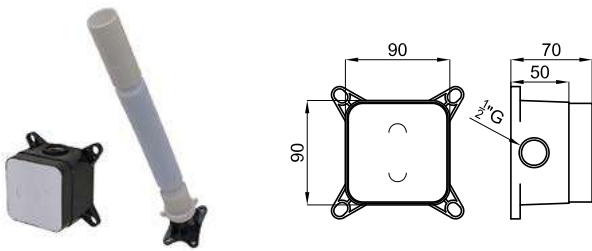

КОНЦЕПЦИЯ ВСТРАИВАЕМЫЕ ЭЛЕМЕНТЫ ДЛЯ РАКОВИН

Корпус SMART BOX BATH для установки напольных смесителей с соединениями 1/2".

100149141

103,00 €

ROUND