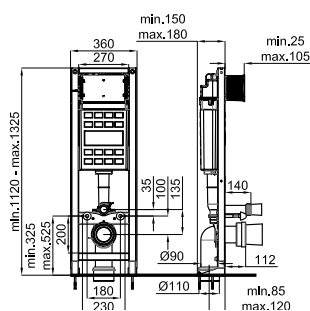

A Каркас подвешного унитаза с бачком, самонесущий, шириной 35см. Включает комплект для крепления на стену и трубы для соединения с унитазом.

6/3L **AUTO POR TANT** 100168869
X **400 KG**

15.1 22 **346,00 €**

B Каркас подвешного унитаза с бачком, самонесущий, шириной 35см. Включает комплект для крепления на стену и трубы для соединения с унитазом. Двойной выброс ECO (4,5 / 3 л)

4,5/3L **AUTO POR TANT** 100253638
X **400 KG**

15.1 22 **346,00 €**

1