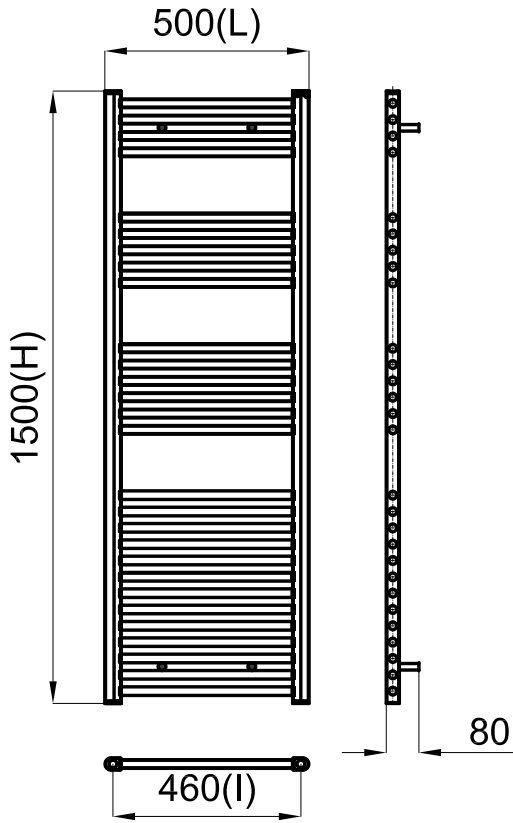

● Дополнительные элементы, входящие в комплект:

● Дополнительные элементы, входящие в комплект:

AC

500x1500 mm.

		
L mm	500	500
I mm	460	460
H mm	1500	1500
Tube N°	28	28
Watt ΔT = 50 K	417 W	631 W
Resist. W	-	-
Fij. N°	4	4