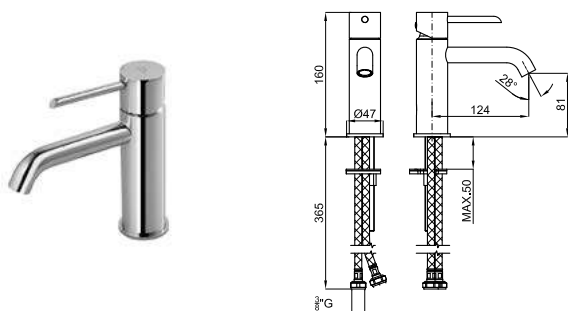

ROUND

		100208352		хром		0.9	243,00 €
		100208353		чёрный		0.9	264,00 €
		100306653		матовое золото		0.9	343,00 €
		100291680		брашированная медь		0.9	343,00 €
		100291627		матовый титан		0.9	343,00 €

		100208354		хром		1.0	279,00 €
		100208355		чёрный		1.0	313,00 €

Высокий однорычажный смеситель 200мм, керамический картридж 35 мм. Без донного клапана. Соединения 3/8", длина шланг 430мм. Аэратор "plus". Пропускная способность при 3 барах - 5л/мин.

Однорычажный смеситель для раковины с керамическим картриджем Ø35 мм. Подключение 3/8", длина шлангов 365-мм., без автоматического клапана слива и с аэратор "plus". Открытие на холодную Пропускная способность при 3 барах 5 л/мин.