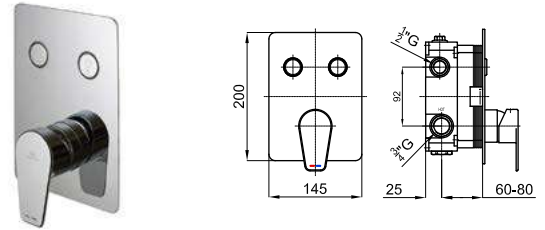

TOUCH&FEEL

SMARTBOX

< 2 > **EX** 100243881  хром  4.7 **712,00 €**

Смеситель-термостат скрытого монтажа с двумя выходами. Термостатический картридж с восковым термoeлементом. Подводы воды 3/4", выходы - 1/2". Включает встроенный корпус типа Smart box и наружные части. Пропускная способность каждого из выходов при 3 бар - 20 л/мин. Выходы могут быть использованы одновременно. Поставляется с кнопками с пиктограммами ручной душ и дождь, в комплекте кнопка с пиктограммой каскад. Возможность комбинировать с арт. 100243874, 100243838, 100284604 или 100243839 открыв дополнительный выход в нижней части