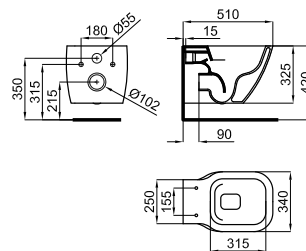

ESSENCE C

* / ** COMPACT FINISH STUDIO

Необходимо

S - V
X
стр. 92

S - H
100041216
стр. 86

SET	Icon	Code	Color	Price
4,5/3L	100313110	пастельный бежевый	30.3 12	2.054,00 €
BTW SOFT CLOSE	100313136	канарский желтый	30.3 12	2.054,00 €
clean rimless	100313226	синий ártico	30.3 12	2.054,00 €
	100313164	синий закат	30.3 12	2.054,00 €
	100313109	серый фьюжн	30.3 12	2.054,00 €
	100313115	коричневый cioccolato	30.3 12	2.054,00 €
	100313190	черный вороной	30.3 12	2.054,00 €
	100313121	розовый flamenco	30.3 12	2.054,00 €
	100313098	зеленый крокодил	30.3 12	2.054,00 €

Комплект: независимый безободковый унитаз с направляемым выходом и сиденье с микролифтом. В комплект входит крепеж 100239113.

SET	Icon	Code	Color	Price
4,5/3L	100313096	пастельный бежевый	28.2 12	2.054,00 €
SOFT CLOSE	100313125	канарский желтый	28.2 12	2.054,00 €
clean rimless	100313227	синий ártico	28.2 12	2.054,00 €
	100313176	синий закат	28.2 12	2.054,00 €
	100313138	серый фьюжн	28.2 12	2.054,00 €
	100313132	коричневый cioccolato	28.2 12	2.054,00 €
	100313211	черный вороной	28.2 12	2.054,00 €
	100313122	розовый flamenco	28.2 12	2.054,00 €
	100313102	зеленый крокодил	28.2 12	2.054,00 €

Комплект: подвесной безободковый унитаз и сиденье с микролифтом. В комплект входит крепеж 100335237.

SET Дополнительные элементы, входящие в комплект:

1 100313079	1 100313124
2 100313133	2 100313260
1 100313203	1 100313152
2 100313103	2 100313150
1 100313107	1 100313131
2 100313105	2 100313069
1 100313178	1 100313120
2 100313169	2 100313099
1 100313097	
2 100313087	

SET Дополнительные элементы, входящие в комплект:

1 100313101	1 100313118
2 100313133	2 100313260
1 100313239	1 100313154
2 100313103	2 100313150
1 100313141	1 100313114
2 100313105	2 100313069
1 100313179	1 100313130
2 100313169	2 100313099
1 100313089	
2 100313087