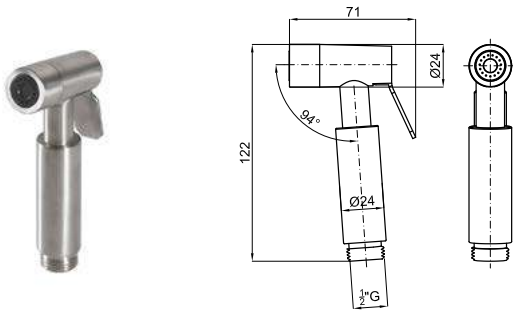

ДОПОЛНИТЕЛЬНЫЕ ЭЛЕМЕНТЫ

AISI
304

100311337

полированная нержавеющая сталь

0.3

54,00 €

ROUND INOX - лейка гигиенического душа