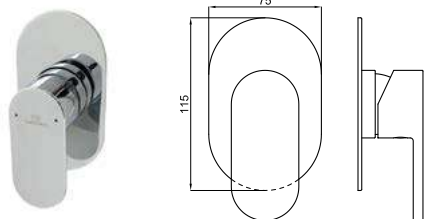

EX 100150523 хром 0.7 **90,00 €**

Излив для ванны. Пропускная способность при 3 барах 22 л/мин.

100108291 хром 0.8 **54,00 €**

Комплект для душа Hotels. Включает держатель для душа, ручной душ с одной функцией 100113767 и гибкий шланг 100137893

1