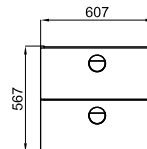

100318579

белый

760,00 €

100318569

серый дуб

760,00 €

Подвесной модуль 65 см. 2 подштанники с доводчиком закрытием. В комплекте две модели ручек: закругленная черная и прямая хромированная.

80 CM

Рекомендуется