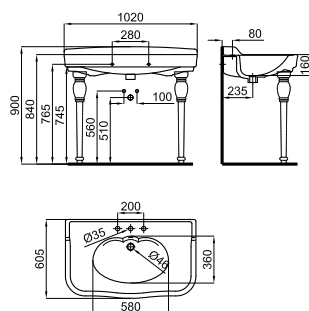

100310938   белый   38.0 10   **1.314,00 €**

Умывальная раковина-консоль 100 см, подвесная, с переливом. В комплект включен набор крепежных элементов 100041225. Совместима с комплектом ножек для консоли. С одним отверстием для смесителя

100310959   белый   38.0 10   **1.326,00 €**

Умывальная раковина-консоль 100 см, подвесная, с переливом. В комплект включен набор крепежных элементов 100041225. Совместима с комплектом ножек для консоли. С тремя отверстиями для смесителя