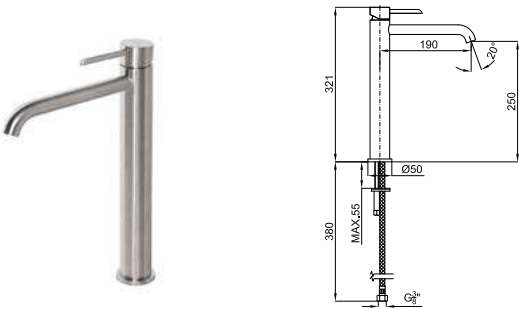

eco FLOW AISI 316 100283299 ● полированная нержавеющая сталь 2.2 **474,00 €**

Высокий однорычажный смеситель 306мм, керамический картридж 35 мм. Без донного клапана. Соединения 3/8", длина шланг 380мм. Аэратор "plus". Пропускная способность при 3 барах - 5 л/мин.