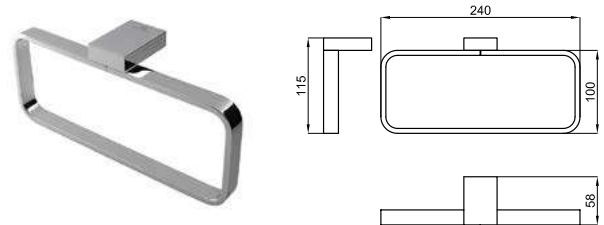

100094164	хром	0.9	111,00 €
100124102	белый	0.9	122,00 €
100211376	чёрный	0.9	132,00 €
100289243	медь	0.9	180,00 €
100289235	титан	0.9	180,00 €
100299402	матовое золото	0.9	192,00 €
100289165	брашированная медь	0.9	192,00 €
100289250	матовый титан	0.9	192,00 €

Держатель полотенец кольцевой для раковины