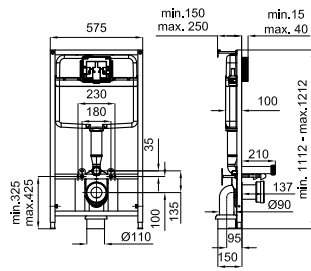

CONTRACTS LINE

A Рама + Универсальный встроенный бачок для подвесного унитаза. Установка в тонкую стену с набором креплений и трубой соединения с унитазом.

6/3L

X 100325910

12.0 15

274,00 €

400

KG

B Рама + Универсальный встроенный бачок для подвесного унитаза. Установка в тонкую стену с набором креплений и трубой соединения с унитазом.

4,5/3L

X 100325878

12.0 15

274,00 €

400

KG