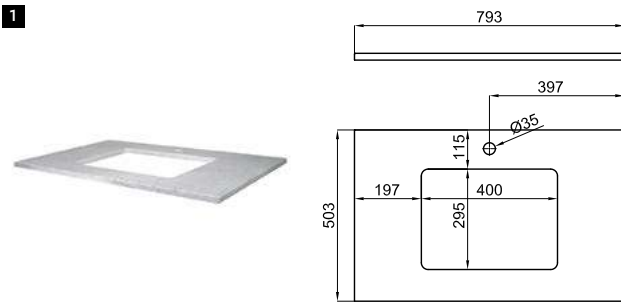

2 **Рекомендуется**