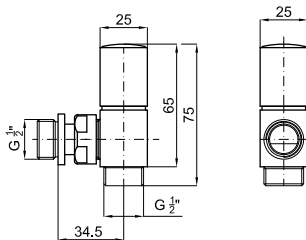

100069254	полированная нержавеющая сталь		212,00 €

Квадратный вентиль под шестигранник 1/2" + фитинг 15 для медных

100097848	хром		136,00 €
100097845	белый		141,00 €
100097851	чёрный		162,00 €

ESSENCE C - Набор из двух вешалок