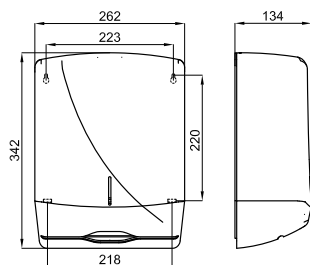

Держатель туалетной бумаги с крышкой

100243277  хром  1.8 **170,00 €**

Стальной диспенсер полотенец zig-zag, смотровое отверстие и откидная фронтальная панель.

100243292  хром  1.0 **124,00 €**

Антивандальный держатель туалетной бумаги из нержавеющей стали со смотровым отверстием. Диаметр 45см, емкость 300м.