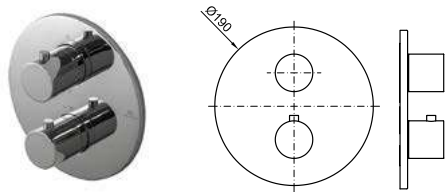

ROUND

1

2

3

SMART BOX SLIM

1 Наружная часть термостатического смесителя Smartbox

Код	Цвет	Материал	Высота (мм)	Цена (€)
100124173	Хром	Хром	0.9	319,00 €
100212603	Чёрный	Чёрный	0.9	360,00 €
100327528 NEW	Золото	Золото	0.9	458,00 €
100281099	Медь	Медь	0.9	458,00 €
100281150	Титан	Титан	0.9	458,00 €
100327526 NEW	Матовое золото	Матовое золото	0.9	479,00 €
100280797	Брашированная медь	Брашированная медь	0.9	479,00 €
100280870	Матовый титан	Матовый титан	0.9	479,00 €
100238318			2.5	142,00 €
100238407			1.3	230,00 €

2 SMART BOX SLIM- Универсальный встроенный корпус быстрой установки для термостатических смесителей с 1, 2 или 3 выходами. С восковым термоэлементом и подключением 1/2". Давление в 3 бара за 1 выход 21 л/мин. и для других 2 выхода 20 л/мин.

3 SMART BOX SLIM- Внутренний элемент термостатического смесителя с 3 выходами 100238318