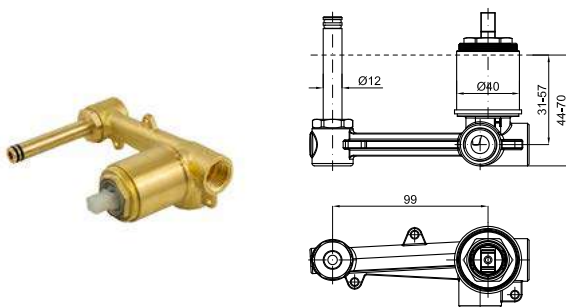

КОНЦЕПЦИЯ ВСТРАИВАЕМЫЕ ЭЛЕМЕНТЫ ДЛЯ РАКОВИН

Внутренняя часть встроенного смесителя для раковины. Картридж на 35мм, подводы на 1/2

100318265

120,00 €

SQUARE

RONDO

100318380	хром	275,00 €
100318259	чёрный	348,00 €
100318257	медь	445,00 €
100318279	титан	445,00 €
100318258	брашированная медь	464,00 €
100318264	матовый титан	464,00 €

100345139	NEW хром	233,00 €
100345140	чёрный	296,00 €
100345141	золото	363,00 €
100345142	медь	363,00 €
100345143	титан	363,00 €
100345144	матовое золото	382,00 €
100345145	брашированная медь	382,00 €
100345146	матовый титан	382,00 €