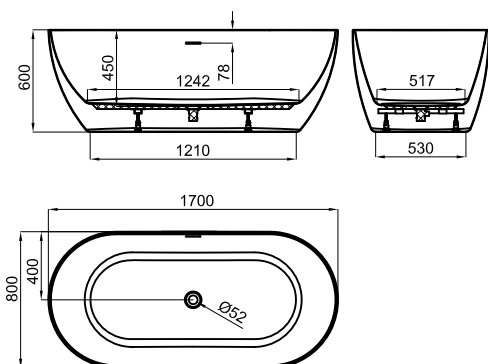

170 X 80 · 60H

	L	172 cm	1.09 m³		303 l.		100311351		белый блестящий		42.0		72.0		1	2.553,00 €
	W	82 cm					100311350		белый матовый		42.0		72.0		1	2.782,00 €
	H	77 cm														

Овальная, отдельностоящая акриловая ванна 170x80, на ножках(не видно), цельная, слив по центру, без смесителя, без сифона Next 100304809.

170 X 80 · 60H

	L	172 cm	1.09 m³		303 l.		100327496		белый матовый		42.0		72.0		1	3.056,00 €			
	W	82 cm																	
	H	77 cm																	

Овальная, отдельностоящая акриловая ванна 170x80, на ножках(не видно), цельная, слив по центру, без смесителя, Бетонная текстура, без сифона Next 100304809

Рекомендуется

100304809 белый 10,00 €

Сифон Водослив NEXT D40