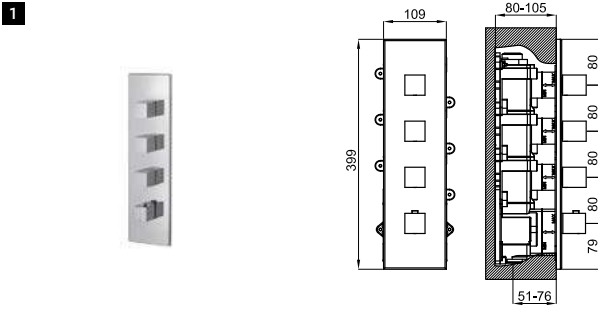

1 Наружная часть термостатического смесителя на 3 выхода. Нуждается во внутренней части на 3 выхода 100282733

	EX 100282717	хром		2.3	792,00 €
	100282679	чёрный		2.3	993,00 €
	100282718	матовый титан		2.3	1.253,00 €

2 Внутренняя часть термостатического смесителя на 3 выхода. Подводы на 3/4. Ручка управления напора воды. Напор при 3-х атмосфер на 1 выход воды 36,5 л/мин. На 2 выхода 39,5 л/мин, при совмещённом открывание на каждый выход воды по 19,75 л/мин. Обратный клапан воды и кнопка стоп на 38С.

	100282733			5.7	1.333,00 €