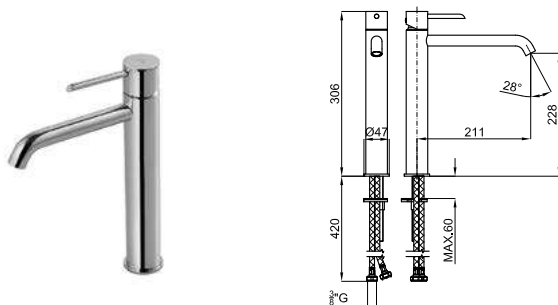

100208362		хром		1.5	309,00 €
		100208373		чёрный		1.5	385,00 €
		100306662		матовое золото		1.5	513,00 €
		100291662		брашированная медь		1.5	513,00 €
		100291663		матовый титан		1.5	513,00 €

Высокий однорычажный смеситель 306мм, керамический картридж 35 мм. Без донного клапана. Соединения 3/8", длина шланг 430мм. Аэратор "plus". Пропускная способность при 3 барах - 5л/мин.