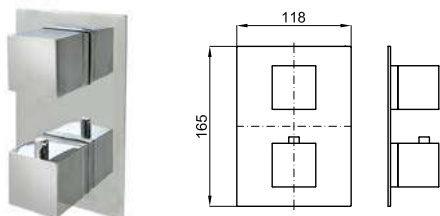

A - SMART BOX

A1

A2

B - PROJECT LINE

B

1 Наружная часть встроенного смесителя для ванны/душа

EX 100266786 хром 201,00 €

100266788 чёрный 232,00 €

A1 SMART BOX - Универсальный встроенный корпус быстрой установки для смесителя с 2 или 3 выходами. С керамическим картриджем Ø35 мм и подключением 1/2". Пропускная способность всех трех выходов при давлении 3 бар составляет 20,1 л/мин. В комплект входят 2 глушителя шума и 2 заглушки 1/2".

100124167 119,00 €

A2 SMART BOX - Универсальный встроенный элемент для встроенного корпуса смесителя 100124167

100124170 145,00 €

B PROJECT LINE - Внутренняя часть встроенного смесителя для ванны/душа с керамическим картриджем 35мм автоматическим инвертором и подключениями 1/2". Пропускная способность при 3х барах со смешанной водой: ванная 20л/мин и душ 18л/мин.

100107958 70,00 €

1