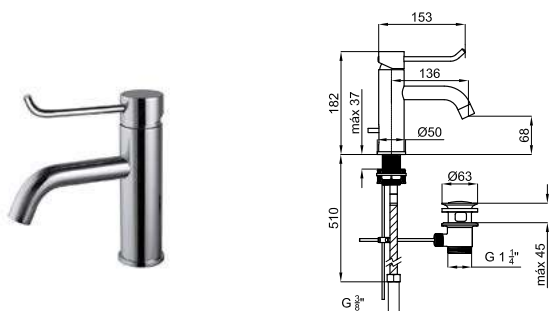

100235255

хром

1.7

233,00 €

Однорычажный смеситель для раковины с керамическим картриджем Ø35 мм., связь 3/8", длина шлангов 450-мм, автоматическим клапаном слива и азратор "plus". Пропускная способность при 3 барах 12 л/мин.