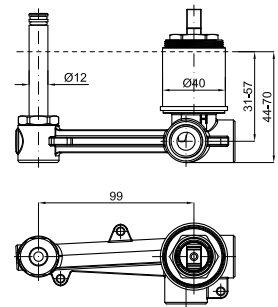

ROUND

1

2

1 Внешняя часть, встроенного смесителя для раковины с керамическим картриджем 35мм. Без донного клапана. Пропускная способность воды при 3 барах - 5 л/мин.

100345139	NEW	хром	1.0	233,00 €
100345140	NEW	чёрный	1.0	296,00 €
100345141	NEW	золото	1.0	363,00 €
100345142	NEW	медь	1.0	363,00 €
100345143	NEW	титан	1.0	363,00 €
100345144	NEW	матовое золото	1.0	382,00 €
100345145	NEW	брашированная медь	1.0	382,00 €
100345146	NEW	матовый титан	1.0	382,00 €

2 Внутренняя часть встроенного смесителя для раковины. Картридж на 35мм, подводы на 1/2"

100318265			1.0	120,00 €

1

2

1 Внешняя часть, встроенного смесителя для раковины с керамическим картриджем 35мм. Без донного клапана. Пропускная способность воды при 3 барах - 5 л/мин. Возможность горизонтального и вертикального монтажа.

100345133	NEW	хром	4.1	326,00 €
100345134	NEW	чёрный	4.1	381,00 €
100345135	NEW	золото	4.1	474,00 €
100345136	NEW	матовое золото	4.1	505,00 €
100345137	NEW	брашированная медь	4.1	505,00 €
100345138	NEW	матовый титан	4.1	505,00 €

2 Корпус SMART BOX BATH для установки смесителя для раковины. Керамический картридж Ø35мм и соединения 1/2". Возможность установки в горизонтальном и вертикальном положении.

100144928			2.0	111,00 €