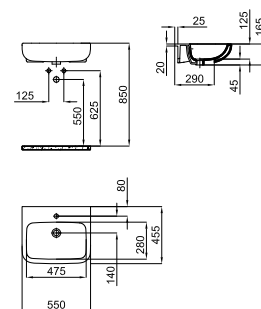

Полупьедестал

100171080 белый 16.0 32 145,00 €

Раковина 60см для установки на столешниц.

100268417 белый 16.3 28 245,00 €

Раковина 55x45см полутолпленная со сливом

NEW MARNE N

100303040

белый