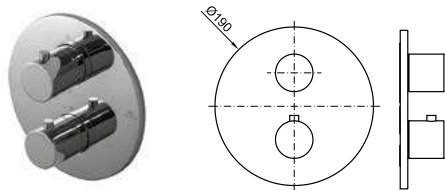

CURVE

1

2

3

SMART BOX SLIM

1 Наружная часть термостатического смесителя Smartbox

< 3 > EX

100124173

хром

0.9

319,00 €

2 SMART BOX SLIM- Универсальный встроенный корпус быстрой установки для термостатических смесителей с 1, 2 или 3 выходами. С восковым термoeлементом и подключением 1/2". Давление в 3 бара за 1 выход 21 л/мин. и для других 2 выхода 20 л/мин.

100238318

2.5

142,00 €

3 SMART BOX SLIM- Внутренний элемент термостатического смесителя с 3 выходами 100238318

100238407

1.3

230,00 €