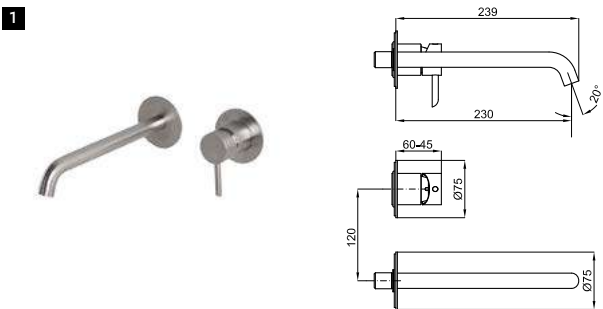

1 Наружная часть встроенного смесителя для раковины. Без донного клапана. Напор при 3-х атмосферах: 5 л/мин