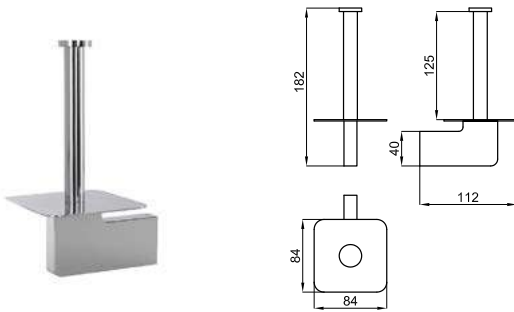

100094161	хром	0.6	113,00 €
100124101	белый	0.6	124,00 €
100211349	чёрный	0.6	136,00 €

Держатель туалетной бумаги вертикальный