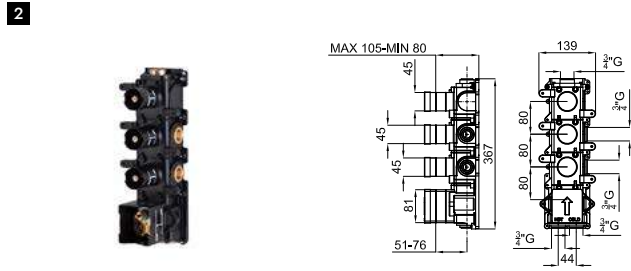

1 Наружная часть термостатического смесителя на 3 выхода. Нуждается во внутренней части на 3 выхода 100282733

	EX 100282717	хром		2.3	792,00 €
	100282679	чёрный		2.3	993,00 €
	100282718	матовый титан		2.3	1.253,00 €

2 Внутренняя часть термостатического смесителя на 3 выхода. Подводы на 3/4. Ручка управления напора воды. Напор при 3-х атмосфер на 1 выход воды 36,5 л/мин. На 2 выхода 39,5 л/мин, при совмещённом открывание на каждый выход воды по 19,75 л/мин. Обратный клапан воды и кнопка стоп на 38С.

	100282733			5.7	1.333,00 €