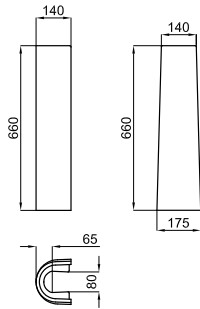

100307802 белый 9.8 42 89,00 €

Пьедестал для раковины