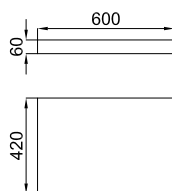

PROJECT WOOD

1

2

3

1	Столешница 60 см с наружной отделкой из шпона натурального. Вырез под раковину и отверстие под смеситель. В комплекте металлические кронштейны для крепления на стену.	100233673	дуб nature	6.5 24	530,00 €
1	Столешница 80 см с наружной отделкой из шпона натурального. Вырез под раковину и отверстие под смеситель. В комплекте металлические кронштейны для крепления на стену.	100233633	дуб nature	7.8 24	585,00 €
3	Столешница 100 см с наружной отделкой из шпона натурального дерева. Вырез под раковину и отверстие под смеситель. Круглый вырез для раковины справа. В комплекте металлические кронштейны для крепления на стену.	100233647	дуб nature	9.2 12	666,00 €
2	Столешница 100 см с наружной отделкой из шпона натурального дерева. Вырез под раковину и отверстие под смеситель. Круглый вырез для раковины слева. В комплекте металлические кронштейны для крепления на стену.	100233672	дуб nature	9.3 12	666,00 €
3	Столешница 120 см с наружной отделкой из шпона натурального дерева. Вырез под раковину и отверстие под смеситель. Круглый вырез для раковины справа. В комплекте металлические кронштейны для крепления на стену.	100233662	дуб nature	11.6 12	769,00 €
2	Столешница 120 см с наружной отделкой из шпона натурального дерева. Круглый вырез для раковины слева. Вырез под раковину и отверстие под смеситель. В комплекте металлические кронштейны для крепления на стену.	100233671	дуб nature	11.5 12	769,00 €

1

2

1	Полка 60 см с наружной отделкой из шпона натурального. В комплекте металлические кронштейны для крепления на стену.	100235104	дуб nature	6.5 30	527,00 €
2	Полка 100 см с наружной отделкой из шпона натурального. В комплекте металлические кронштейны для крепления на стену.	100235095	дуб nature	9.0 30	650,00 €

	100234146	хром	0.7	223,00 €