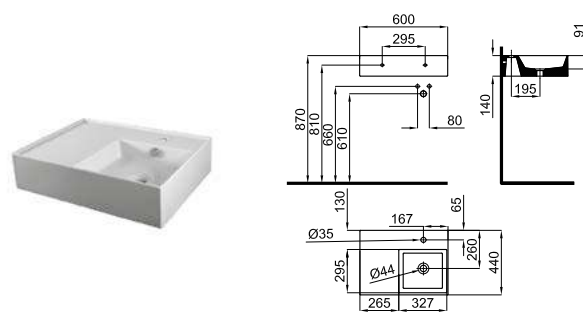

100243646 белый 18.0 32 433,00 €

THIN

Раковина 60см подвесная с перемещенным углублением направо, слив и крепления 100041225.