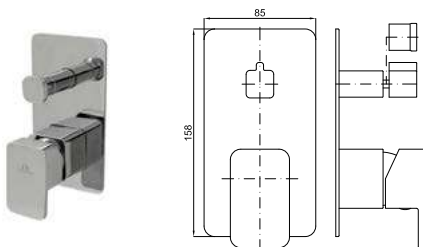

A1

A2

B

1 Наружная часть встроенного смесителя для ванны/душа

EX	100140108	хром	0.6	184,00 €
	100347348 NEW	чёрный	0.6	252,00 €
	100280853	медь	0.6	280,00 €
	100268595	титан	0.6	280,00 €
	100281149	брашированная медь	0.6	321,00 €
	100281140	матовый титан	0.6	321,00 €
	100124167		2.0	119,00 €
	100124170		0.9	145,00 €
	100107958		1.0	70,00 €

A1 SMART BOX - Универсальный встроенный корпус быстрой установки для смесителя с 2 или 3 выходами. С керамическим картриджем Ø35 мм и подключением 1/2". Пропускная способность всех трех выходов при давлении 3 бар составляет 20,1 л/мин. В комплект входят 2 глушителя шума и 2 заглушки 1/2".

A2 SMART BOX - Универсальный встроенный элемент для встроенного корпуса смесителя 100124167

B PROJECT LINE - Внутренняя часть встроенного смесителя для ванны/душа с керамическим картриджем 35мм автоматическим инвертором и подключениями 1/2". Пропускная способность при 3х барах со смешанной водой: ванная 20л/мин и душ 18л/мин.