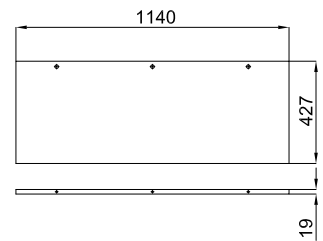

100344855 NEW чёрный 10.0 15 **565,00 €**

Структура для подвесных раковин Marne N 60 см, черный матовый (100340535). 118,5x45 см x 85 см

100232821 дуб square 6.3 30 **279,00 €**

Полка для строения Marne N (100344855) 120CM