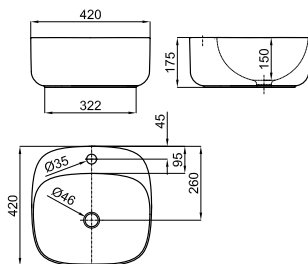

ARQUITECT

140 CM

Рекомендуется

Рекомендуется