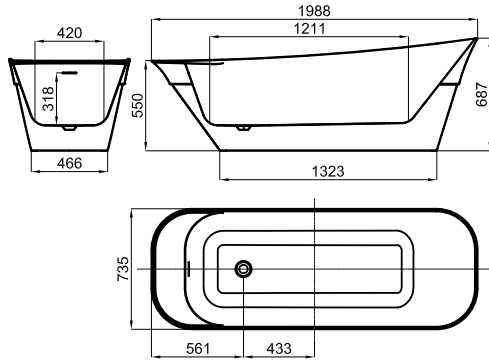

NEW OXO

200 X 75 · 69H

	L 201 cm W 75 cm H 85 cm	1.28 m³		220 l.		100341914	NEW		белый блестящий	47.5	56.0	1	3.550,00 €

Ванна без электронного оборудования, отдельностоящая, без смесителя, прямоугольный формат 200x75, округлые формы, монолитная, слив в области ног, встроенный перелив, сантехнический акрил, сифон Next 100304809 не входит в комплект

Рекомендуется

100304809		белый	10,00 €
Сифон Водослив NEXT D40