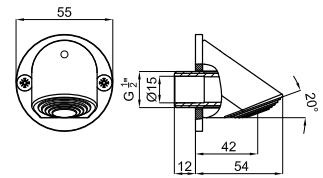

eco FLOW EX	100072981	хром	0.4	94,00 €

Антивандальный душ. Пропускная способность при 3 барах 8 л/мин.