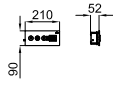

брашированная медь

Брашированный титан

700034504 NEW

цвета pvd

10.590,00 €

700034505 NEW

цвета pvd

7.822,00 €