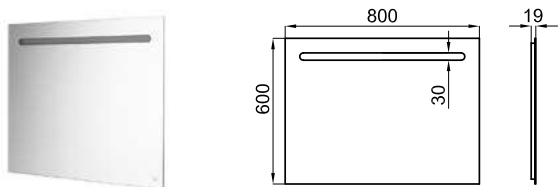

SMART LINE - Горизонтальное зеркало со светодиодной подсветкой 80x60 см и системой предотвращающей запотевание. II класс, IP44, 6000K, 15W (220V).