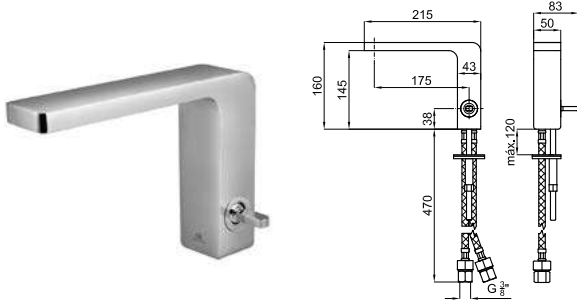

чёрный

медь

титан

брашированная медь

Брашированный титан

* Представление цвета отделки изделий в каталоге, могут отличаться тональностью и блеском, в сравнении с оригинальным цветом.

LOUNGE

designed by Simone Micheli