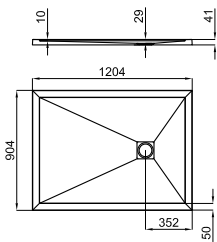

120 x 90

100286738 37.0 10 **849,00 €**