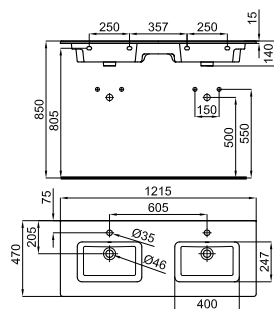

100340535 NEW

белый

32.0 10 513,00 €

Раковина с двойным углублением 121 см подвесная, со сливом и с креплениями 100041225.