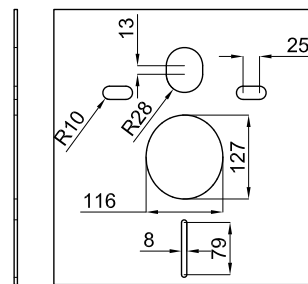

ДОПОЛНИТЕЛЬНЫЕ ЭЛЕМЕНТЫ

100083080

хром

145,00 €

Кнопка смыва для писсуара. Установка в капитальную стену

100041087

белый

12,00 €