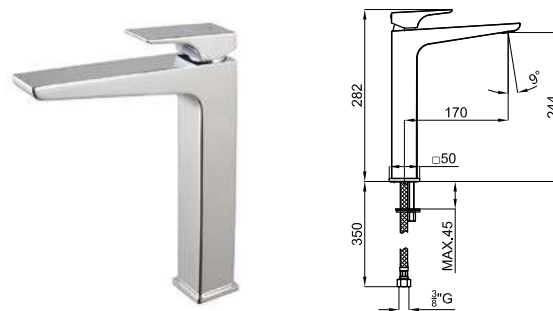

ACRO COMPACT

		100313242	хром		1.5	196,00 €
		100313243	чёрный		1.5	264,00 €

		100313238	хром		2.4	336,00 €
		100313251	чёрный		2.4	453,00 €

Однорычажный смеситель для раковины с керамическим картриджем Ø35 мм. Подключение 3/8", длина шлангов 370-мм., без автоматического клапана слива и с аэратор "plus". Открытие на холодную Пропускная способность при 3 барах 5 л/мин.

Однорычажный смеситель для раковины с высоким изливом и керамическим картриджем Ø35 мм. Подключение 3/8", длина шлангов 400-мм., без автоматического клапана слива и с аэратор "plus". Открытие на холодную Пропускная способность при 3 барах 5 л/мин.