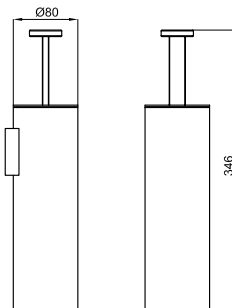

100123138	хром	1.1	211,00 €
100123152	белый	1.1	219,00 €
100211377	чёрный	1.1	282,00 €
100289270	медь	1.1	359,00 €
100289271	титан	1.1	359,00 €
100299386	матовое золото	1.1	370,00 €
100289260	брашированная медь	1.1	370,00 €
100289261	матовый титан	1.1	370,00 €

Держатель ерша для унитаза напольный