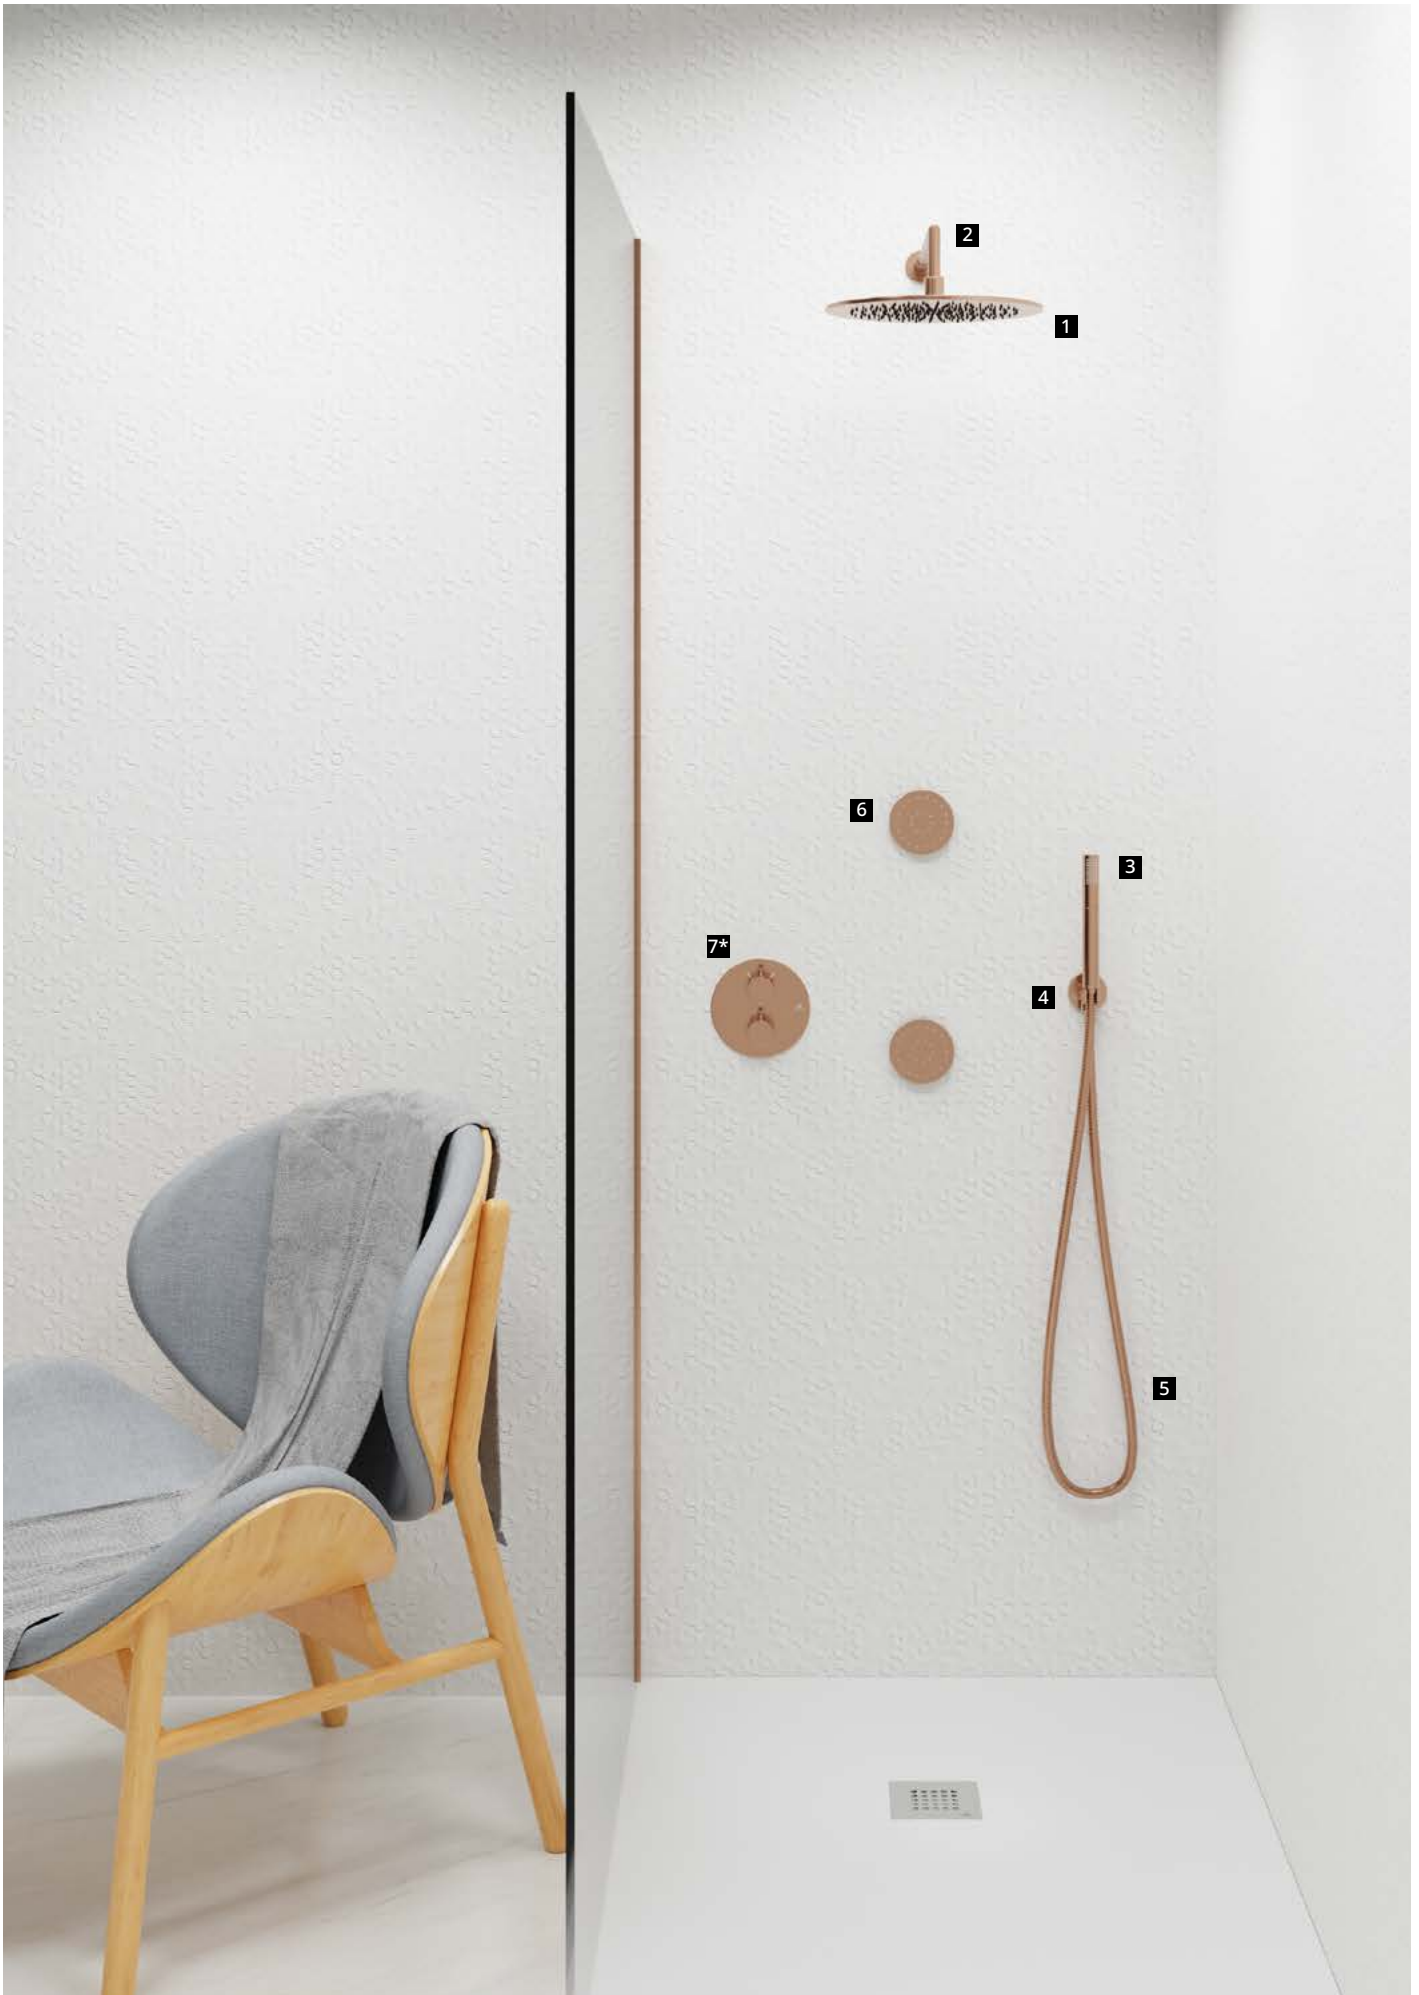

100280731 **72,00 €**

Кронштейн 20см, Square

FINISH STUDIO - SHOWER COMPOSITION

МЕДЬ

FINISH STUDIO - SHOWER COMPOSITION

 МЕДЬ

ОТДЕЛЬНЫЕ НАИМЕНОВАНИЕ ПРОДУКТА ИЗ КОМПОЗИЦИИ

ОСТАЛЬНЫЕ АРТИКУЛА, В ТОЙ ЖЕ САМОЙ ОТДЕЛКЕ МАТЕРИАЛА