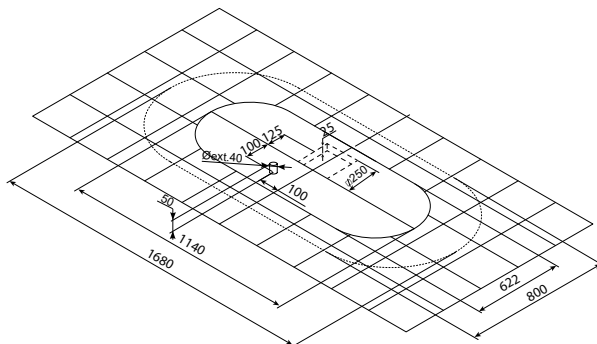

170 X 80 · 58.5H

	L 172 cm	1.09 m³		259 l.		100311329		белый блестящий	42.0	72.0	1	2.267,00 €
	W 82 cm								42.0	72.0	1	
	H 77 cm					100311259		белый матовый	42.0	72.0	1	2.477,00 €

Овальная, отдельностоящая акриловая ванна 170x80, на ножках(не видно), цельная, слив по центру, без смесителя, без сифона Next 100304809.

Рекомендуется

100304809 белый **10,00 €**
Сифон Водослив NEXT D40