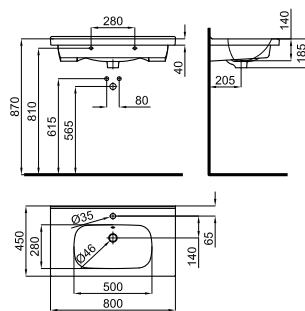

100316804 белый 22.0 18 **168,00 €**

Раковина 80см подвесная со сливом и креплениями 100041225.