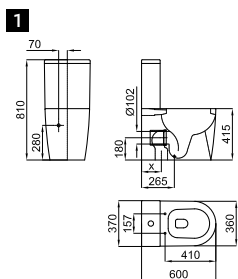

белый

803,00 €

2 Сиденье для унитаза, с микролифтом

SOFT CLOSE 100311404

белый

176,00 €

SET

1 Комплект из напольного унитаза с направляемым выходом, смывной бачок с левым нижним подводом 4,5/3 L.