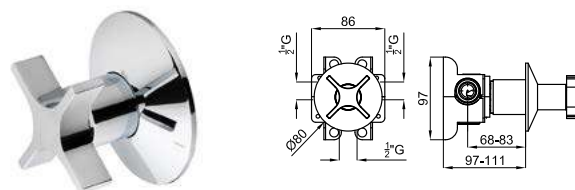

LIGNAGE

designed by Ramón Esteve

< 2 > EX	100324556	хром_каррара	1.4	607,00 €
	100324514	золото_каррара	1.4	866,00 €
	100324517	матовое золото_каррара	1.4	1.046,00 €
	100324515	брашированная медь_каррара	1.4	1.046,00 €

CARRARA - Переключатель скрытого монтажа на 2 выхода. Связь 1/2". Переключатель ручной. Пропускная способность при 3 барах 29,23 л/мин.

< 2 > EX	100311339	хром	1.4	335,00 €
	100311357	золото	1.4	494,00 €
	100311360	матовое золото	1.4	655,00 €
	100311338	брашированная медь	1.4	655,00 €

CROSS - Переключатель скрытого монтажа на 2 выхода. Связь 1/2". Переключатель ручной. Пропускная способность при 3 барах 29,23 л/мин.