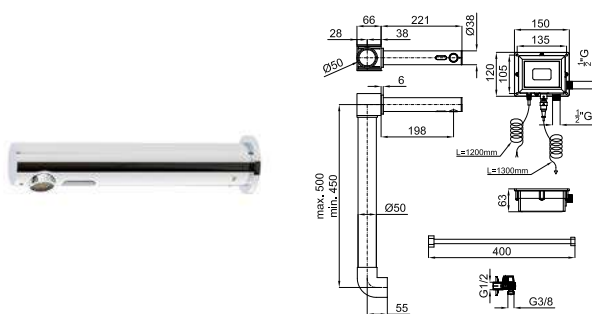

eco FLOW **I-SMART** **100238445** **100286632** **100286602** **100286616** **100286600** **100286556**

хром
чёрный
медь
титан
брашированная медь
матовый титан

2.7
2.7
2.7
2.7
2.7
2.7

456,00 €
546,00 €
708,00 €
708,00 €
747,00 €
747,00 €

eco FLOW **I-SMART** **100238453** **100286624** **100286634** **100286605** **100286604** **100286633**

хром
чёрный
медь
титан
брашированная медь
матовый титан

2.5
2.5
2.5
2.5
2.5
2.5

417,00 €
513,00 €
657,00 €
657,00 €
669,00 €
669,00 €

ROUND - Электронный смеситель с одним подводом воды, подключение 1/2" без сливного клапана и с аэратором "plus". 220V-6V, 50Hz. Пропускная способность при 3 барах - 5 л/мин. Фильтры в комплекте

ROUND - Электронный смеситель с одним подводом воды, подключение 1/2" без сливного клапана и с аэратором "plus". Батарея 4x1,5V (AA). Пропускная способность при 3 барах - 5 л/мин. Фильтры и батарейки в комплекте