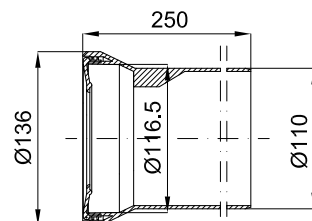

100041216

белый

20,00 €

Соединение водослива горизонтальное 250x110мм, для унитазов с горизонтальным или направляемым выходом