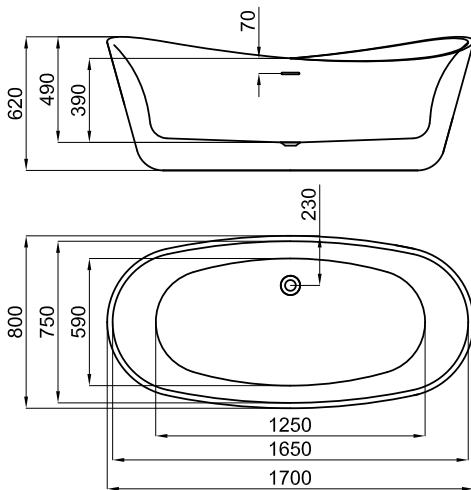

NEW LOUNGE FLUID

170 X 80 · 62H

	L	175 cm	1.15 m³		220 l.		100341912	NEW		белый блестящий		39.0		65.0		1	2.978,00 €
	W	85 cm					100341913	NEW		белый матовый		39.0		65.0		1	3.429,00 €
H	77 cm																

Овальная, отдельностоящая акриловая ванна 170x80, на ножках(не видно), цельная, слив по центру, без смесителя, без сифона Next 100304809.

Рекомендуется

	100304809		белый	10,00 €
	Сифон Водослив NEXT D40