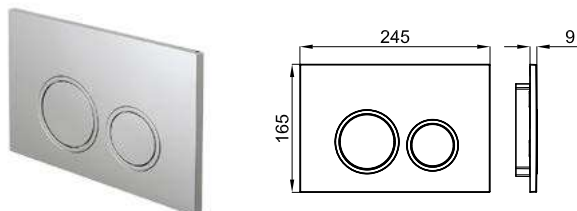

I-SMART 100289917 хром 0.3 528 84,00 €

100290180 черный_хром 0.3 528 80,00 €

RONDO - i-Comfort Двойная кнопка смыва

I-SMART 100290176 белый_хром 0.7 240 461,00 €

100290181 черный_хром 0.7 240 461,00 €

CRYSTAL - i-Comfort Двойная кнопка смыва