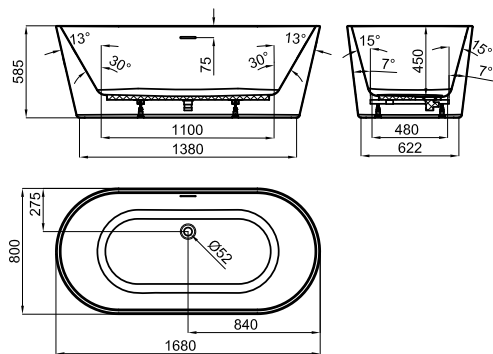

170 X 80 · 58.5H

	L 172 cm	1.09 m³		259 l.		100311329		белый блестящий	42.0	72.0	1	2.267,00 €
	W 82 cm								42.0	72.0	1	
	H 77 cm					100311259		белый матовый	42.0	72.0	1	2.477,00 €

Овальная, отдельностоящая акриловая ванна 170x80, на ножках(не видно), цельная, слив по центру, без смесителя, без сифона Next 100304809.

Рекомендуется

100304809 белый **10,00 €**
Сифон Водослив NEXT D40