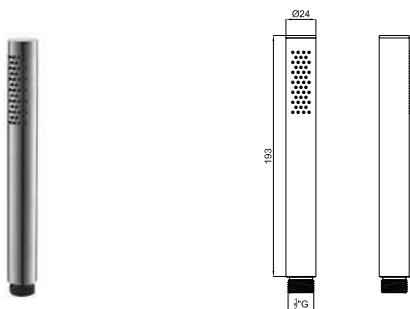

eco FLOW 100065250 хром 0.3 214,00 €

100084981 белый 0.3 300,00 €

100341399 NEW чёрный 0.3 293,00 €

100210917 медь 0.3 422,00 €

100208613 титан 0.3 422,00 €

LOUNGE - Ручной душ с 1 позицией

AISI 304 100281172 полированная нержавеющая сталь 0.2 64,00 €