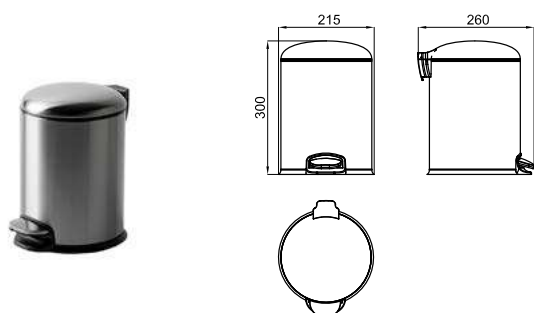

100298639 полированная нержавеющая сталь 1.5 84,00 €

I-SMART 100298691 полированная нержавеющая сталь 2.3 174,00 €

100298684 чёрный 1.5 84,00 €

100298685 чёрный 2.3 174,00 €

ROUND - Урна с педалью. Объем 5 л. Плавное закрывание. Материал – нержавеющая сталь.

SQUARE - Урна с сенсором. Объем 8 л. Плавное закрывание. Материал – нержавеющая сталь. Автоматическое открывание и закрывание. Включает аккумулятор и USB-кабель для зарядки. Оснащена съёмным внутренним контейнером. Необходимо учитывать, что включение сенсора на минимальном расстоянии, будет зависеть от поверхности пола. Пожалуйста, проверьте инструкцию для получения дополнительной информации.