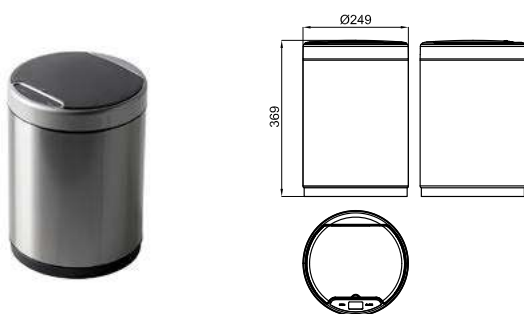

I-SMART 100298701 полированная нержавеющая сталь 2.6 177,00 €

100298668 чёрный 2.6 177,00 €

ROUND - Урна с сенсором. Объем 9 л. Плавное закрывание. Материал – нержавеющая сталь. Автоматическое открывание и закрывание. Включает аккумулятор и USB-кабель для зарядки. Оснащена съёмным внутренним контейнером. Необходимо учитывать, что включение сенсора на минимальном расстоянии, будет зависеть от поверхности пола. Пожалуйста, проверьте инструкцию для получения дополнительной информации.