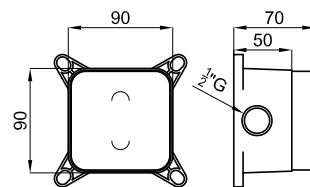

1 Однорычажный напольный смеситель для ванна/душа с магнитным держателем душа 100184791. Керамический картридж Noken Tri-Control Ø40 со встроенным переключателем. Необходима встроенная часть Smartbox 100149141

100184792	хром	5.0	2.814,00 €
100190636	медь	5.0	3.832,00 €
100190612	титан	5.0	3.832,00 €

2 Корпус SMART BOX BATH для установки напольных смесителей с соединениями 1/2".

100149141		2.5	103,00 €