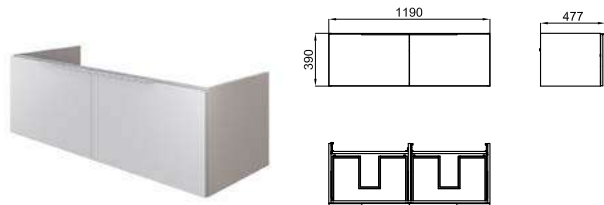

100330170 белый матовый 11.6 12 **391,00 €**

Столешница на 120см, материал Mineral Stone. С отверстием для 2 раковин. вместимо, с 2 мебельями Marne на 60см.

100292814 алюминий 0.3 100 **98,00 €**

Консоль из 2-х передних ножек из алюминия на 29 см для мебели Marne с 2 или 4 ящиками (570mm).