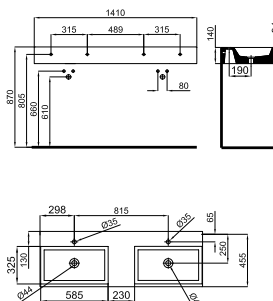

100200976		белый		37.1 10	1.006,00 €
	100285099		белый матовый		37.1 10	1.843,00 €
	100285127		чёрный		37.1 10	1.843,00 €

Раковина с двойным углублением 141см подвесная, со сливом и с креплениями 100041225.