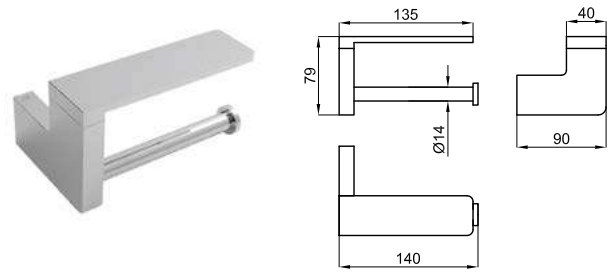

100094163	хром	0.9	148,00 €
100124097	белый	0.9	162,00 €
100211405	чёрный	0.9	175,00 €
100289177	медь	0.9	240,00 €
100289263	титан	0.9	240,00 €
100299344	матовое золото	0.9	253,00 €
100289262	брашированная медь	0.9	253,00 €
100289272	матовый титан	0.9	253,00 €

Держатель туалетной бумаги с крышкой