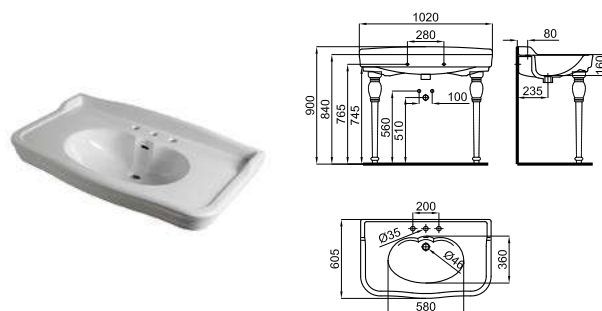

100310959   белый   38.0 10   1.326,00 €

Умывальная раковина-консоль 100 см, подвесная, с переливом. В комплект включен набор крепежных элементов 100041225. Совместима с комплектом ножек для консоли. С тремя отверстиями для смесителя

100310957   белый   11.0 50   440,00 €

Набор ножек из керамической, для подвесной раковины Antic 100 cm.