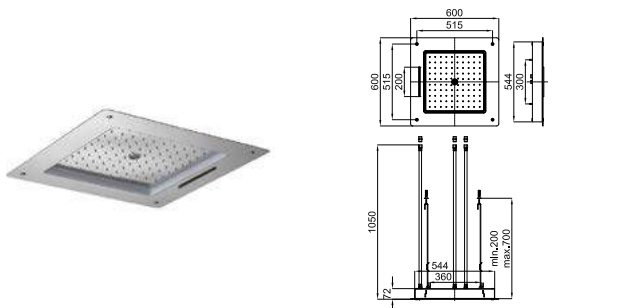

182,00 €

3 Верхний душ Round 20 см , с шаровым соединением. Пропускная способность при 3 барах 11,2 л/мин

100283453

хром

0.8

84,00 €

ГАММА "ВСТРАИВАЕМЫЕ ИЗДЕЛИЯ"

100344486 NEW
 хром
 17.4 **2.804,00 €**