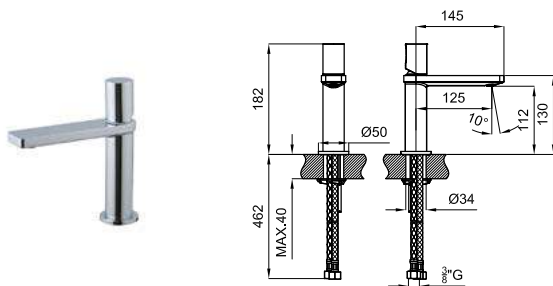

FORMA

		100328629 NEW	хром		1.6	493,00 €
		100328632 NEW	хром_almond		1.6	599,00 €
		100328588 NEW	хром_merlot		1.6	599,00 €
		100328589 NEW	хром_forest		1.6	599,00 €

Однорычажный смеситель для раковины с керамическим картриджем Ø25 мм. Подключение 3/8", длина шлангов 462мм. без автоматического клапана слива и аэратор "plus". Открытие на холодную. Пропускная способность при 3 барах 4,27 л/мин.

		100143672	хром		2.4	543,00 €
		100339976 NEW	хром_almond		2.4	643,00 €
		100339974 NEW	хром_merlot		2.4	643,00 €
		100339975 NEW	хром_forest		2.4	643,00 €

Однорычажный смеситель для раковины с высоким изливом и керамическим картриджем Ø25 мм. Подключение 3/8", длина шлангов 462мм. Автоматический сливной клапан и аэратор "plus". Открытие на холодную. Пропускная способность при 3 барах 4,27 л/мин.