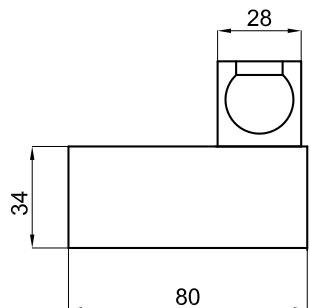

100038630	хром	0.3	56,00 €
100212568	чёрный	0.3	74,00 €
100180118	медь	0.3	85,00 €
100180021	титан	0.3	85,00 €
100281756	брашированная медь	0.3	93,00 €
100280697	матовый титан	0.3	93,00 €

COTA - Настенный держатель для ручного душа