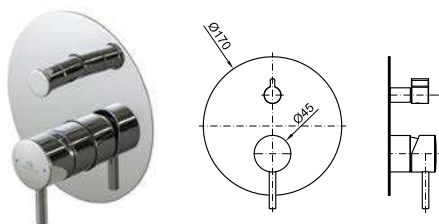

NEW SWAN designed by ERRE

1