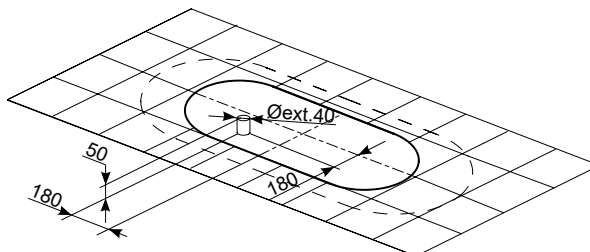

170 X 80 · 60H

	L	172 cm	1.09 m³		303 l.		100311351		белый блестящий		42.0		72.0		1	2.553,00 €
	W	82 cm					100311350		белый матовый		42.0		72.0		1	2.782,00 €
	H	77 cm														

Овальная, отдельностоящая акриловая ванна 170x80, на ножках(не видно), цельная, слив по центру, без смесителя, без сифона Next 100304809.

170 X 80 · 60H

	L	172 cm	1.09 m³		303 l.		100327496		белый матовый		42.0		72.0		1	3.056,00 €			
	W	82 cm																	
	H	77 cm																	

Овальная, отдельностоящая акриловая ванна 170x80, на ножках(не видно), цельная, слив по центру, без смесителя, Бетонная текстура, без сифона Next 100304809

Рекомендуется

100304809 белый 10,00 €

Сифон Водослив NEXT D40