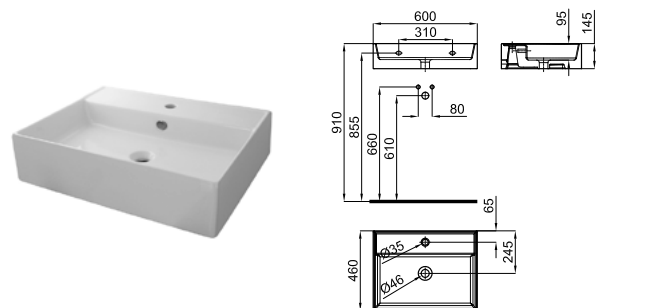

PURE LINE

100189721
белый
14.0
28
338,00 €

↓↑ THIN

Подвесная раковина 46x46 см с тонким краем и переливом. В комплект поставки входит крепеж 100041225.

100189687
белый
18.0
24
457,00 €

↓↑ THIN

Подвесная раковина 60x46 см с тонким краем и переливом. В комплект поставки входит крепеж 100041225.