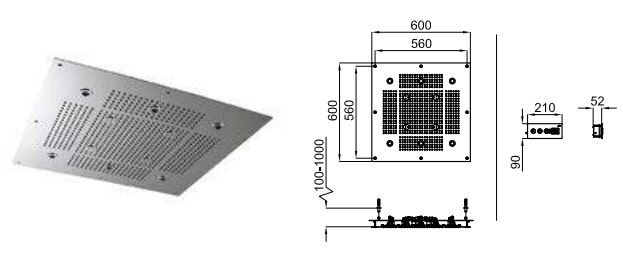

GAMMA SEASONS

100278624 хром 22.6 **7.482,00 €**

AISI 304

SEASONS - Встроенный потолочный душ 65 см. Функции: центральный дождь, периферический дождь, небулайзер, каскад и центральный + периферический дождь. Дополнительные функции: хромо- и ароматерапия. В комплект входит клавиатура Seasons и набор ароматов flowers, energy и relax. Защита IPX4. Напряжение питания 220 В. Смеситель не входит в комплект. Для правильной работы верхнего душа необходимо дополнительно заказывать смеситель минимум на 4 выхода, 2 из которых могут работать одновременно (100282727, 100282736, 100140559, 100140919, 100093579 + 4x100093574). Более подробная информация о пропускной способности указана в руководстве по монтажу каждого артикула. Включает 100259556, 100243231.

100278599 хром 19.2 **5.726,00 €**

AISI 304

100309443 чёрный 19.2 **6.632,00 €**

100312850 золото 19.2 **10.660,00 €**

100309461 медь 19.2 **10.660,00 €**

100309462 титан 19.2 **10.660,00 €**

100312798 матовое золото 19.2 **10.660,00 €**

100312892 брашированная медь 19.2 **10.660,00 €**

100312893 матовый титан 19.2 **10.660,00 €**

100312893 матовый титан 19.2 **10.660,00 €**

SEASONS - Встроенный потолочный душ 60 см. Функции: центральный дождь, периферический дождь, небулайзер и центральный + периферический дождь. В комплект входит клавиатура Seasons и набор ароматов flowers, energy и relax. Защита IPX4. Напряжение питания 220 В. Смеситель не входит в комплект. Для правильной работы верхнего душа необходимо дополнительно заказывать смеситель минимум на 3 выхода, 2 из которых могут работать одновременно (100282733, 100282727, 100282736, 100140559, 100140919, 100243835, 100093579 + 3x100093574). Более подробная информация о пропускной способности указана в руководстве по монтажу каждого артикула. Включает 100292773, 100243231.