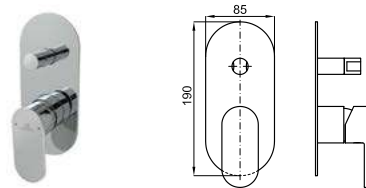

HOTELS

100123914	хром	143,00 €
-----------	------	----------

RONDO

100345120	NEW хром	182,00 €
100345121	чёрный	245,00 €
100345122	золото	294,00 €
100345123	медь	294,00 €
100345124	титан	294,00 €
100345125	матовое золото	312,00 €
100345126	брашированная медь	312,00 €
100345127	матовый титан	312,00 €