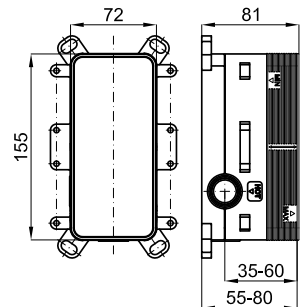

1 Внешняя часть, встроенного смесителя для раковины с керамическим картриджем 35мм. Без донного клапана. Пропускная способность воды при 3 барах - 5 л/мин.

100326655

хром

1.0

447,00 €

EX

100326690

чёрный

1.0

508,00 €

2 Корпус SMART BOX BATH для установки смесителя для раковины. Керамический картридж Ø35мм и соединения 1/2". Возможность установки в горизонтальном и вертикальном положении.

100144928

2.0

111,00 €