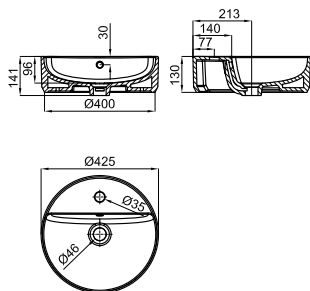

100327121		белый		13.0 48	188,00 €

Раковина Ø43 см на столешницу, с переливом