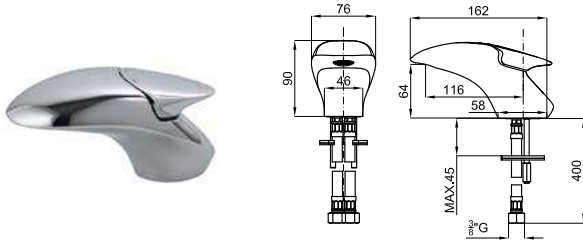

VITAE

designed by Zaha Hadid Design

		100181802	● хром		647,00 €
		100181778	● белый		726,00 €

		100181804	● хром		647,00 €
		100181788	● белый		726,00 €

Однорычажный смеситель для раковины с керамическим картриджем 25 мм. Без донного клапана. Подключения 3/8", длина шлангов 400 мм. Аэратор "plus". Пропускная способность при 3 бар 5 л/мин.