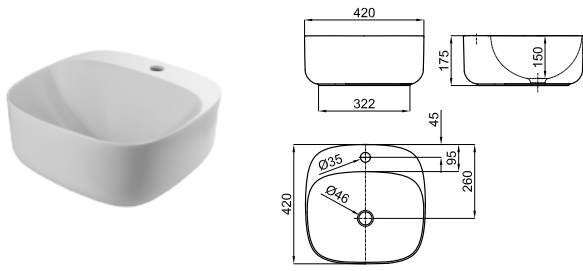

ARQUITECT

	● ● ● THIN	100200789	● белый			12.0 28	365,00 €
		100229825	● белый матовый			12.0 28	527,00 €
		100285106	● чёрный			12.0 28	527,00 €

Раковина 42 см.на столешницу без слива перелива. Рекомендуем использовать открытый донный клапан сливной клапан или решетку.