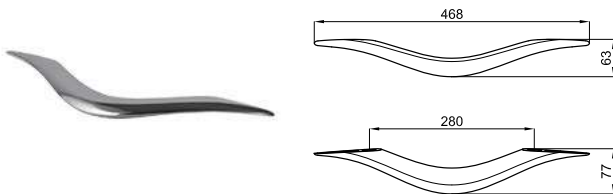

100226207	хром	1.0	303,00 €
100226199	белый	1.0	361,00 €

Ручка для ванны

Указанная отделка, в первую очередь, указывает отделку ванны и потом фурнитуру. Отделку фурнитуры для крашенных ванн с наружи, информацию узнавать в отделе продаж.