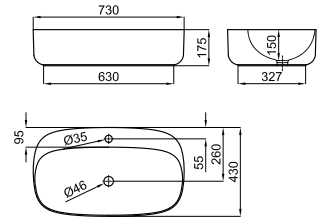

● ● ● THIN	100200797	● белый			17.0 18	526,00 €

Раковина 70 см.на столешницу без слива перелива. Рекомендуем использовать открытый донный клапан сливной клапан или решетку.