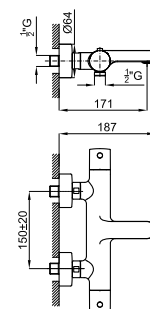

100345329 NEW

хром

2.6

445,00 €

100345330 NEW

чёрный

2.6

601,00 €

Наружный смеситель с термостатом для ванны / душа с элементом из воска, связь 1/2", регулирующий переключатель давления и аэратор "plus". Включает обратный клапан и предохранитель на 38°C. Расстояние между выходами 150 +/-20 мм. Пропускная способность при 3 барах ванны 17,4 л/мин. и душа 19 л/ мин.