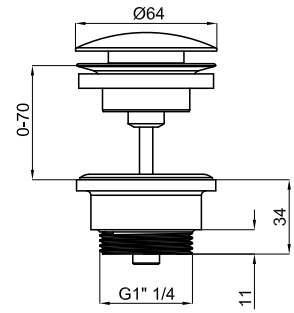

100312910

белый

0.5

62,00 €

100312895

белый матовый

0.5

62,00 €

Универсальный донный клапан (clicker)