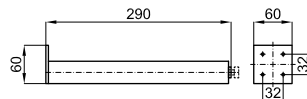

100330152 белый матовый 6.5 24 247,00 €

Столешница на 60см, материал Mineral Stone. С отверстием для раковины. Совместима с мебелью Marne на 60см.

100292814 алюминий 0.3 100 98,00 €

Консоль из 2-х передних ножек из алюминия на 29 см для мебели Marne с 2 или 4 ящиками (570mm).