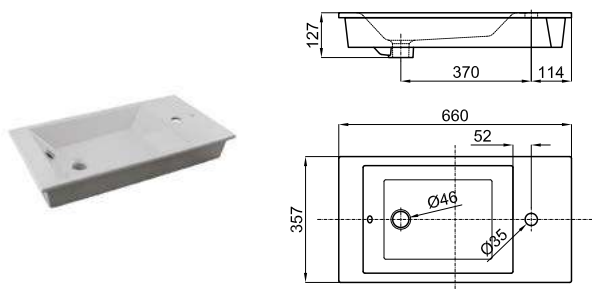

100333292 NEW
белый
15.0 23
589,00 €

OXO - Раковина 66x36 см. с переливом.