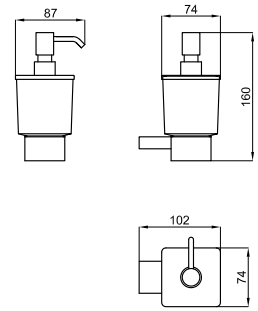

100094151	хром	0.9	111,00 €
100124100	белый	0.9	122,00 €
100211348	чёрный	0.9	133,00 €
100289176	медь	0.9	180,00 €
100289257	титан	0.9	180,00 €
100299384	матовое золото	0.9	189,00 €
100289256	брашированная медь	0.9	189,00 €
100289248	матовый титан	0.9	189,00 €

Дозатор настенный