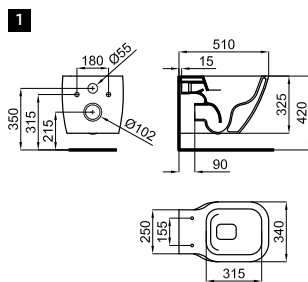

2

1 Подвесной унитаз с креплениями 100335237.

BTW 100229785

456,00 €

2 Сиденье для унитаза с микролифтом "rimless"

SOFT CLOSE 100229839

154,00 €

При установке инсталляций/бачков, проверьте максимальный диапазон установки уже включенных труб (сточных и подающих) с размерами, указанными на соответствующих планах:
Соединительная сточная труба: Если вам нужна более длинная труба при максимальном диапазоне установки до 245 мм, запросите трубу, соответствующую следующему коду 100213056.
Подающая труба: Если вам нужна более длинная труба при максимальном диапазоне установки до 260 мм, запросите трубу, соответствующую следующему коду 100213068.