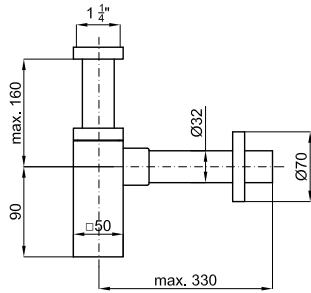

100345155 NEW

хром

135,00 €

100345156 NEW

чёрный

175,00 €

SQUARE - Сифон в виде бутылки для раковины