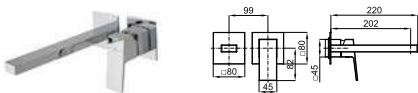

КОНЦЕПЦИЯ ВСТРАИВАЕМЫЕ ЭЛЕМЕНТЫ ДЛЯ РАКОВИН

100318265

120,00 €

SQUARE

RONDO

100318380	хром	275,00 €
100318259	чёрный	348,00 €
100318257	медь	445,00 €
100318279	титан	445,00 €
100318258	брашированная медь	464,00 €
100318264	матовый титан	464,00 €

100345139	NEW хром	233,00 €
100345140	чёрный	296,00 €
100345141	золото	363,00 €
100345142	медь	363,00 €
100345143	титан	363,00 €
100345144	матовое золото	382,00 €
100345145	брашированная медь	382,00 €
100345146	матовый титан	382,00 €