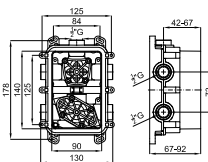

SMART BOX SLIM

2

3