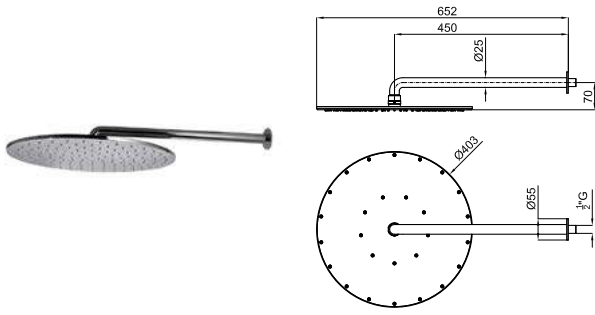

COLLECTIONS

EX	100184782	хром	4.1	672,00 €
	100190657	медь	4.1	1.420,00 €
	100190656	титан	4.1	1.420,00 €

ТОНО - Комплект верхнего душа 400мм + кронштейн 450мм. Пропускная способность при 3 бар – 20 л/мин.