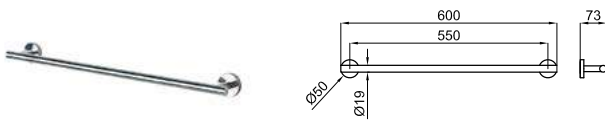

ROUND INOX

AISI 316 100282074 полированная сталь 0.2 26,00 €

Крючок

AISI 304 100282090 полированная сталь 0.5 52,00 €

Держатель полотенец штанговый 45 см

AISI 304 100282057 полированная сталь 0.6 54,00 €

Держатель полотенец штанговый 60 см