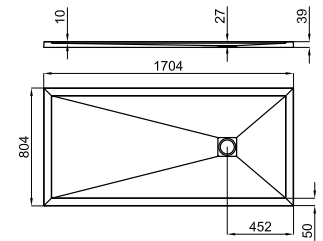

170 x 80

100286733 50.0 10 1.014,00 €