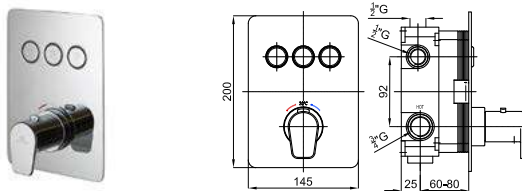

< 3 > **EX** 100243873 хром 4.9 **763,00 €**

Смеситель-термостат скрытого монтажа с тремя выходами. Термостатический картридж с восковым термoeлементом. Подводы воды 3/4", выходы - 1/2". Включает встроенный корпус типа Smart box и наружные части. Пропускная способность боковых выходов при 3 бар 20 л/мин, верхнего выхода - 22 л/мин. Выходы могут быть использованы одновременно. Поставляется с кнопками с пиктограммами ручной душ, дождь и каскад, в комплекте кнопка с пиктограммой центральная струя. Возможность комбинировать с арт. 100243874, 100243838, 100284604 или 100243839 открыв дополнительный выход в нижней части