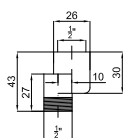

100064995 COMPLEMENTOS Excentrica

100064995		хром		0.1	18,00 €

Эксцентрическое соединение 10 мм. 1/2" - 1/2" хромированное.