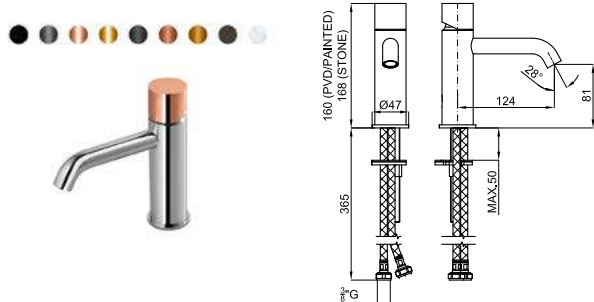

ROUND

CUSTOM

		700034570 NEW		хром_цвета		0.9	290,00 €
		700034571 NEW		чёрный_цвета		0.9	355,00 €
		700034572 NEW		матовое золото_цвета		0.9	405,00 €
		700034573 NEW		отделка брашированная медь_цвета		0.9	405,00 €
		700034574 NEW		матовый титан_цвета		0.9	405,00 €