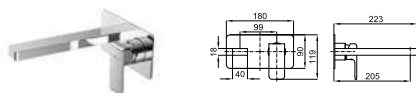

NK CONCEPT

- 100326655 хром 447,00 €
- 100326690 чёрный 508,00 €