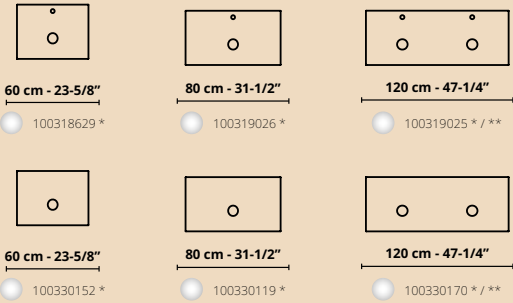

NEW MARNE N

СТОЛЕШНИЦА MINERAL STONE

НАБОР ИЗ 2 АЛЮМИНИЕВЫХ ПЕРЕДНИХ НОЖЕК

* СОВМЕСТИМЫ:

** СОВМЕСТИМО С ДВУМЯ ОБЪЕДИНЕННЫМИ ПРЕДМЕТАМИ МЕБЕЛИ MARNE 60 CM.