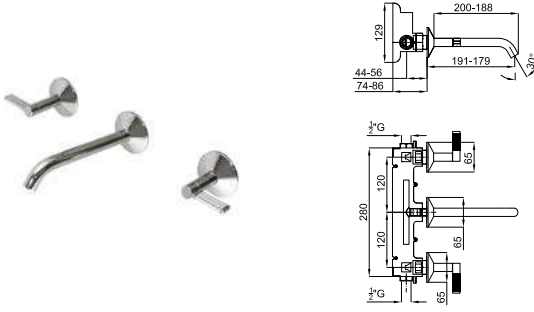

LIGNAGE

designed by Ramón Esteve

EX		100241738	хром	2.7	923,00 €
		100241716	золото	2.7	1.184,00 €
		100301584	матовое золото	2.7	1.508,00 €
		100289254	брашированная медь	2.7	1.508,00 €

EX		100238532	хром	2.7	689,00 €
		100238489	золото	2.7	923,00 €
		100299403	матовое золото	2.7	1.275,00 €
		100289167	брашированная медь	2.7	1.275,00 €

LUXE - Смеситель, скрытого монтажа, для раковины на 3 отверстия, настенный с керамическим картиджем. Связь 1/2", без клапана слива и аэратор "plus". Пропускная способность при 3 барах 5 л/мин.

Смеситель, скрытого монтажа, для раковины на 3 отверстия, настенный с керамическим картиджем. Связь 1/2", без клапана слива и аэратор "plus". Пропускная способность при 3 барах 5 л/мин.