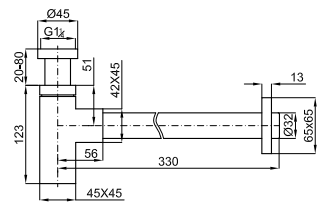

100274800

чёрный

184,00 €

ACRO - Сифон для раковины