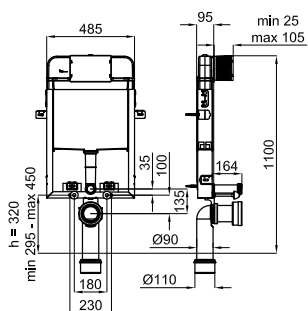

SMART LINE

Бачок Универсальный встроенный для унитаза подвесного. Установка в капитальную стену, с набором настенных креплений и трубой соединения с унитазом.

X 100104498

8.2 24 **212,00 €**

X 100158006

8.2 24 **212,00 €**