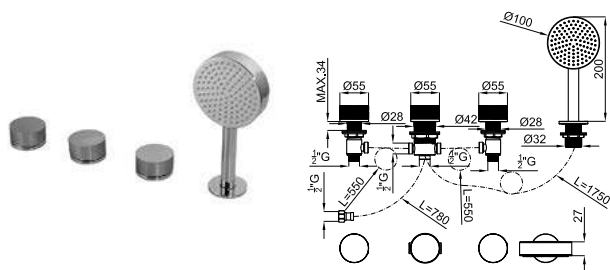

TONO

designed by Foster + Partners

100184782	хром	4.1	672,00 €
100190657	медь	4.1	1.420,00 €
100190656	титан	4.1	1.420,00 €

Комплект верхнего душа 400мм + кронштейн 450мм. Пропускная способность при 3 бар – 20 л/мин.

100190247	хром	2.5	912,00 €
100190574	медь	2.5	1.296,00 €
100190538	титан	2.5	1.296,00 €

Смеситель на бортик ванны с 4 отверстиями на 1/2 дюйма. Включает смеситель для ванны, переключатель, ручной душ и держатель.