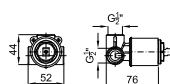

ROUND

1

A - SMART BOX

B - PROJECT LINE

A1

A2

B

1 Наружная часть встроенного смесителя для душа

EX	100345147	NEW	хром	0.5	137,00 €
	100345148	NEW	чёрный	0.5	160,00 €
	100345149	NEW	золото	0.5	200,00 €
	100345150	NEW	медь	0.5	200,00 €
	100345151	NEW	титан	0.5	200,00 €
	100345152	NEW	матовое золото	0.5	214,00 €
	100345153	NEW	брашированная медь	0.5	214,00 €
	100345154	NEW	матовый титан	0.5	214,00 €
	100124166			1.3	94,00 €
	100124169			0.4	57,00 €
	100107937			0.6	26,00 €

A1 SMART BOX - Универсальный встроенный корпус быстрой установки для смесителя с 1 выходом. С керамическим картриджем Ø35 мм и подключением 1/2". Пропускная способность при давлении 3 бар составляет 22,1 л/мин. В комплект входят 2 глушителя шума и заглушка 1/2".

A2 SMART BOX - Универсальный встроенный элемент для встроенного корпуса смесителя 100124166

B PROJECT LINE - Внутренняя часть встроенного смесителя для душа с керамическим картриджем 35мм и подключениями 1/2". Пропускная способность при 3х барах со смешанной водой 21л/мин

1

A - SMART BOX

B - PROJECT LINE

A1

A2

B