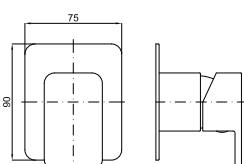

2

Корпус SMART BOX BATH для установки напольных смесителей с соединениями 1/2".

100149141

2.5

103,00 €

1

A1

A2