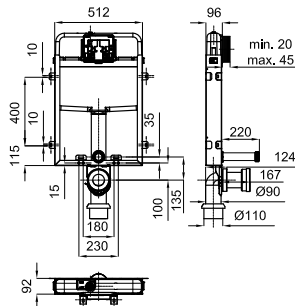

A Бачок Универсальный встроенный для унитаза подвесного. Установка в капитальную стену, с набором настенных креплений и трубой соединения с унитазом.

6/3L

X 100325879

3.1 18

200,00 €

B Бачок Универсальный встроенный для унитаза подвесного. Установка в капитальную стену, с набором настенных креплений и трубой соединения с унитазом.

4,5/3L

X 100325895

3.1 18

200,00 €

400

KG