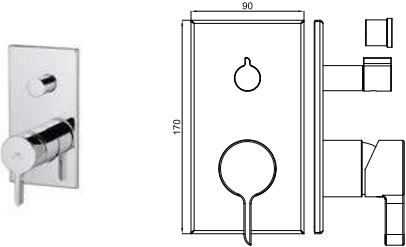

A - SMART BOX

A1

A2

B - PROJECT LINE

B

1 Наружная часть встроенного смесителя для ванны/душа

EX	100283296	хром	0.9	279,00 €
	100283297	чёрный	0.9	349,00 €
	100283318	матовый титан	0.9	441,00 €
A1	100124167		2.0	119,00 €
A2	100124170		0.9	145,00 €
B	100107958		1.0	70,00 €

A1 SMART BOX - Универсальный встроенный корпус быстрой установки для смесителя с 2 или 3 выходами. С керамическим картриджем Ø35 мм и подключением 1/2". Пропускная способность всех трех выходов при давлении 3 бар составляет 20,1 л/мин. В комплект входят 2 глушителя шума и 2 заглушки 1/2".

A2 SMART BOX - Универсальный встроенный элемент для встроенного корпуса смесителя 100124167

B PROJECT LINE - Внутренняя часть встроенного смесителя для ванны/душа с керамическим картриджем 35мм автоматическим инвертором и подключениями 1/2". Пропускная способность при 3х барах со смешанной водой: ванная 20л/мин и душ 18л/мин.