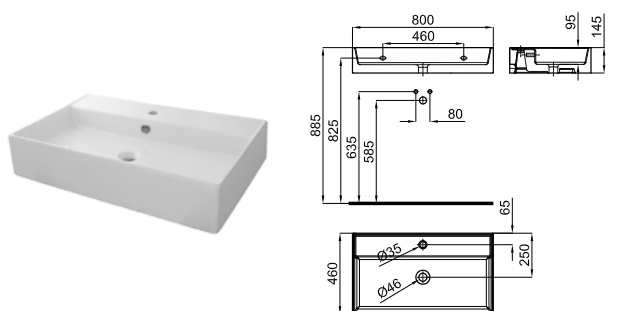

↓↑ THIN

Подвесная раковина 46x46 см с тонким краем и переливом. В комплект поставки входит крепеж 100041225.

100189687

 белый

 18.0

 24
 457,00 €

↓↑ THIN

Подвесная раковина 60x46 см с тонким краем и переливом. В комплект поставки входит крепеж 100041225.