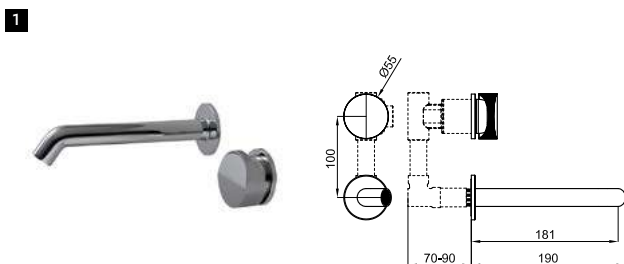

1 Наружная часть однорычажного смесителя для раковины скрытого монтажа с ребристой ручкой и круглым изливом. Пропускная способность при 3 барах 5,68 л/мин

		100190226		хром		0.7	254,00 €

EX	100190503		медь		0.7	448,00 €

100190652		титан		0.7	448,00 €

2 Встроенная часть однорычажного смесителя скрытого монтажа для раковины.

100190229		хром		0.8	143,00 €

100203651		медь		0.8	215,00 €

100203644		титан		0.8	215,00 €