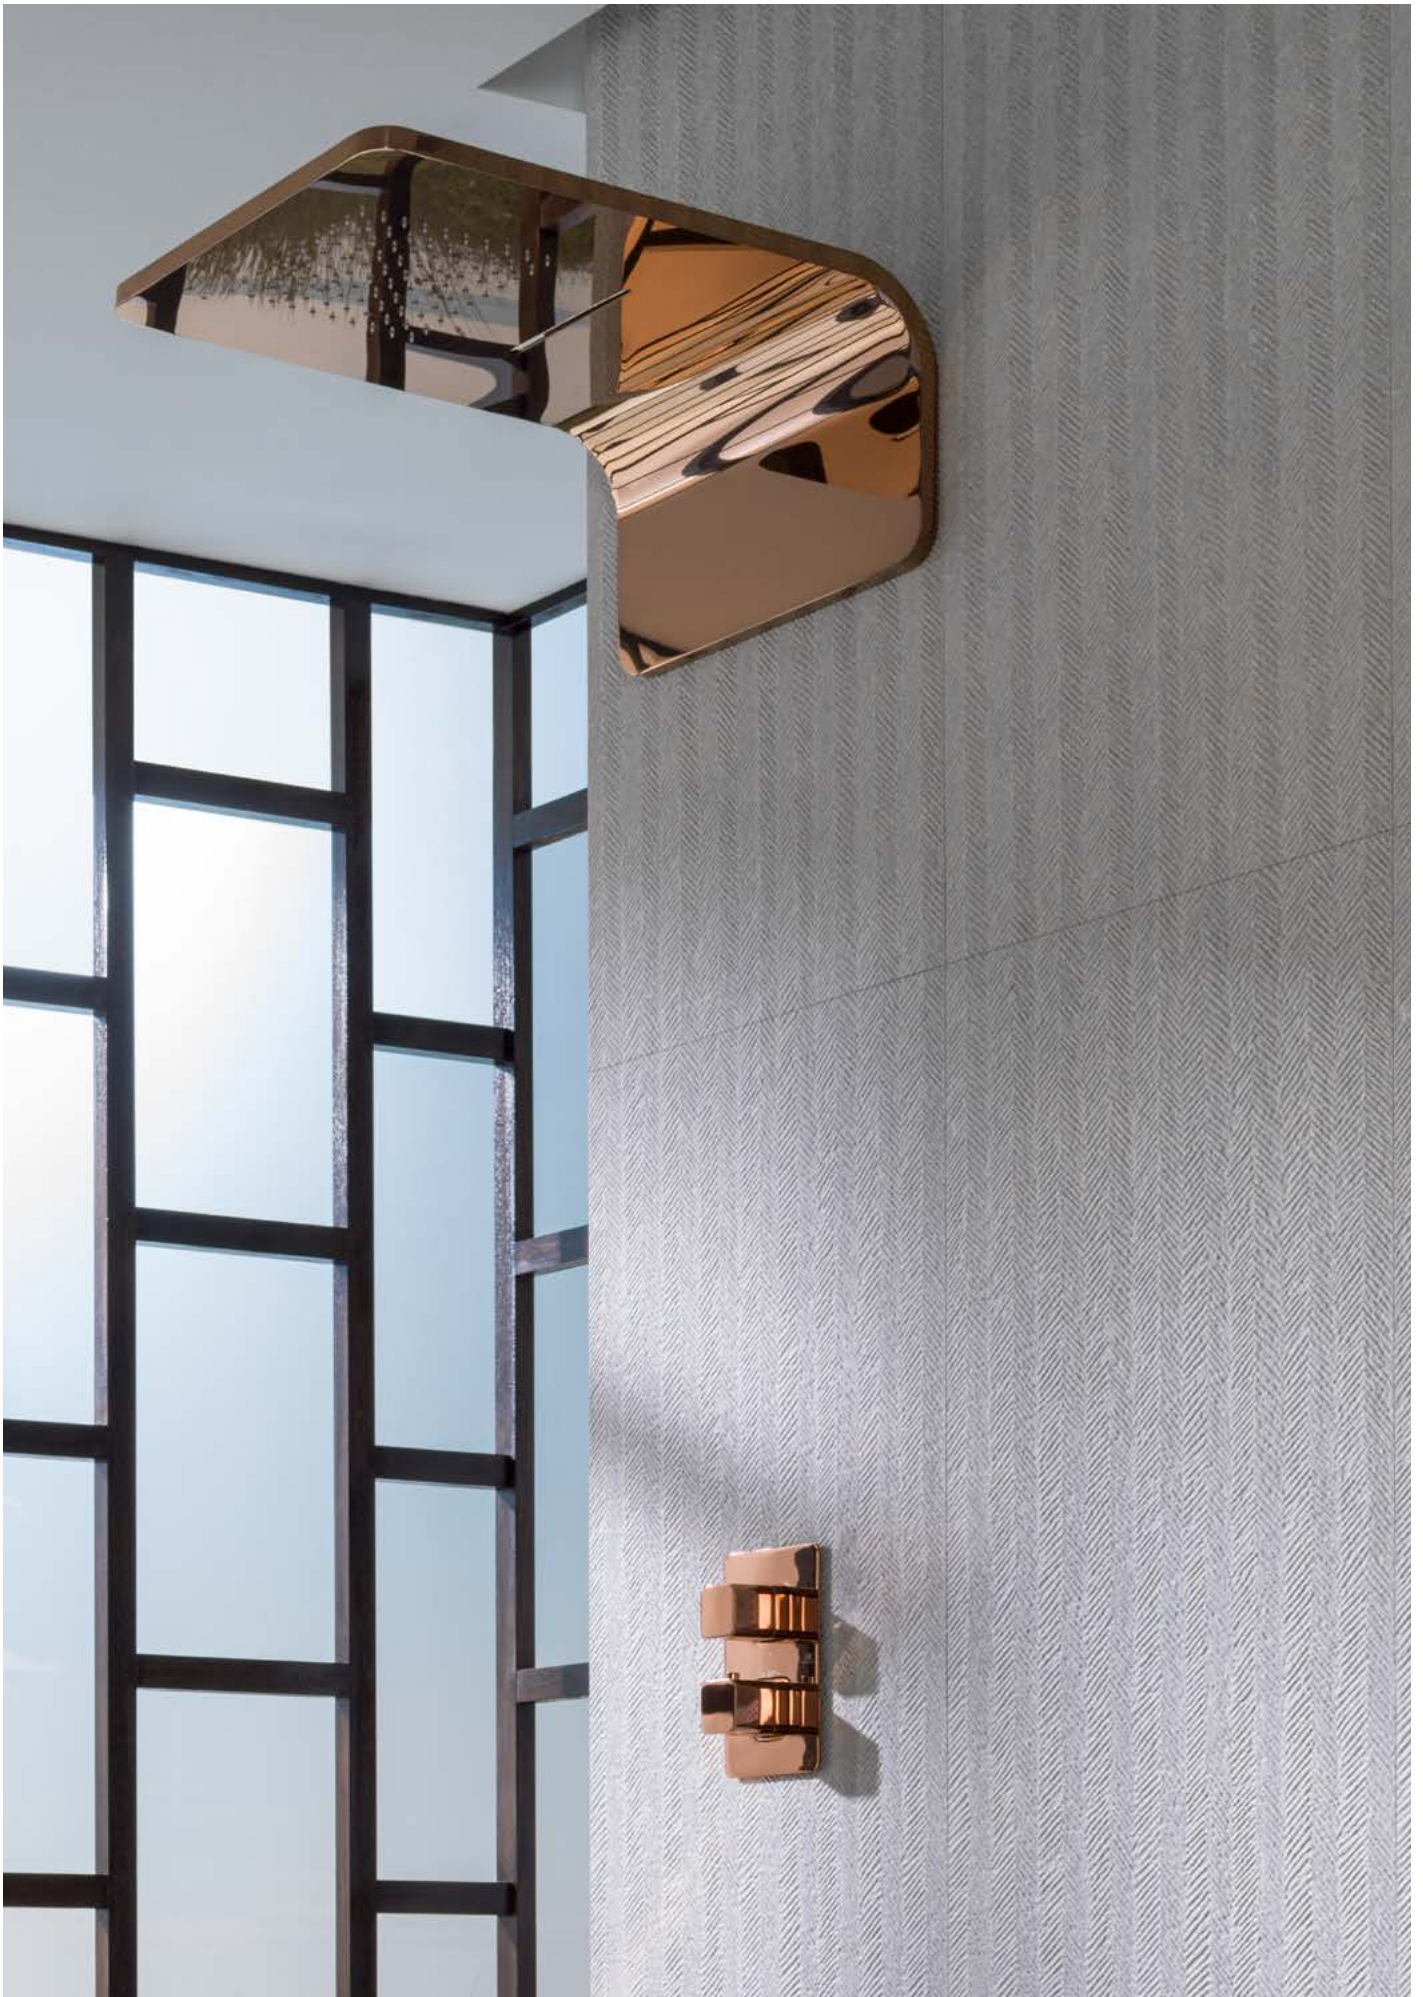

КОНЦЕПЦИЯ ВСТРАИВАЕМЫЕ ЭЛЕМЕНТЫ ТЕРМОСТАТОМ