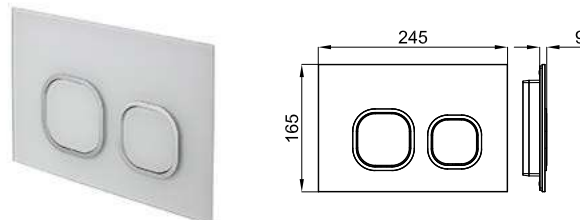

I-SMART 100289917 хром 0.3 528 84,00 €

100290180 черный_хром 0.3 528 80,00 €

RONDO - i-Comfort Двойная кнопка смыва

I-SMART 100290176 белый_хром 0.7 240 461,00 €

100290181 черный_хром 0.7 240 461,00 €

CRYSTAL - i-Comfort Двойная кнопка смыва