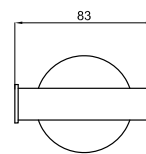

HOTELS

100102354	хром	0.2	25,00 €
100267559	чёрный	0.2	37,00 €
100340143 NEW	матовое золото	0.2	56,00 €
100340428 NEW	брашированная медь	0.2	56,00 €
100340429 NEW	матовый титан	0.2	56,00 €

Крючок

100103954	хром	0.2	30,00 €

Крючок двойной