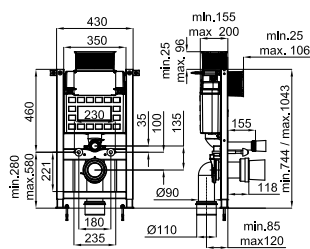

SMART LINE

A Каркас подвешного унитаза с бачком, укороченный, с подводом сверху или сбоку. Включает комплект для крепления на стену и трубы для соединения с унитазом.

6/3L **X** 100168848
400 KG

12.0 22 **355,00 €**

B Каркас подвешного унитаза с бачком, укороченный, с подводом сверху или сбоку. Включает комплект для крепления на стену и трубы для соединения с унитазом. Двойной смыв ECO (4,5 / 3 л)

4,5/3L **X** 100253641
400 KG

12.0 22 **355,00 €**