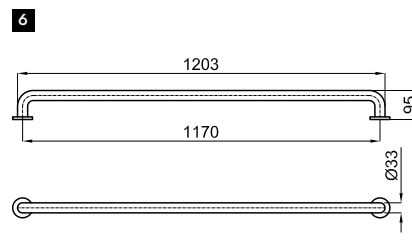

1 Ручка 30 см.

100042149 белый эпоксид 0.8 **107,00 €**

100042147 хром 0.8 **127,00 €**

2 Ручка 40 см.

100042132 хром 0.9 **139,00 €**

3 Ручка 60 см.

100042137 белый эпоксид 1.1 **133,00 €**

100042135 хром 1.1 **161,00 €**

4 Ручка 80 см.

100042180 хром 1.6 **185,00 €**

5 Ручка 100 см.

100042177 хром 1.8 **206,00 €**

6 Ручка 120 см.

100042174 хром 2.0 **240,00 €**