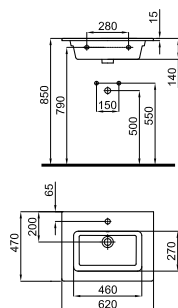

100340537 NEW

белый

15.0 16 188,00 €

Раковина 62см подвесная со сливом и креплениями 100041225.