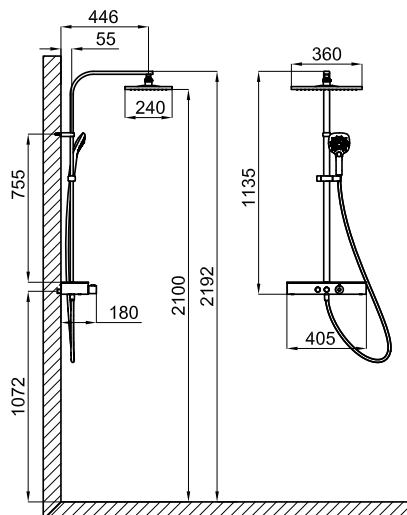

113.5 x 40.5 x 56.6

L 80 cm
W 40 cm
H 12 cm

100291221

хром

9.4

1.217,00 €

100291203

чёрный

9.4

1.268,00 €

T&F SQUARE - Душевая стойка с термостатическим смесителем со встроенной восковым термоэлементом, стеклянной полкой, душевой лейкой, регулируемым держателем ручного душа и многофункциональным ручным душем. Подключения 1/2 дюйма, расстояние между подводами 150 мм. Включает обратный клапан и предохранитель на 38 °. Пропускная способность ручного душа при 3 барах составляет 7 л / мин, лейки 9,15 л / мин.