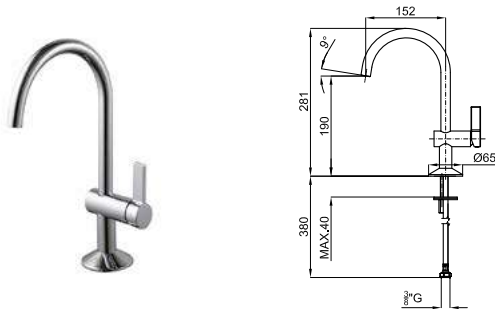

* Представление цвета отделки изделий в каталоге, могут отличаться тональностью и блеском, в сравнении с оригинальным цветом.

LIGNAGE

designed by Ramón Esteve

		100241772	хром	1.5	617,00 €
		100241744	золото	1.5	858,00 €
		100301598	матовое золото	1.5	1.118,00 €
		100289158	брашированная медь	1.5	1.118,00 €