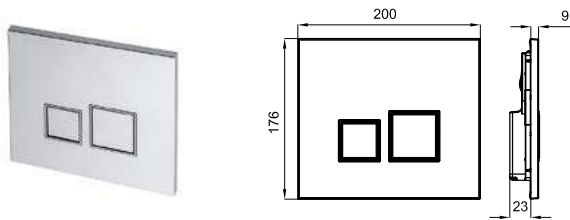

CONTRACTS LINE

100326954	хром		66,00 €
100326951	белый		44,00 €
100326941	чёрный		73,00 €

BLOCK - Двойная кнопка смыва