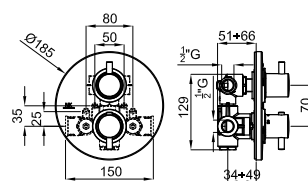

< 2 > **EX** 100293470 хром 2.8 **479,00 €**

MARNE - Смеситель с термостатом, скрытого монтажа, на 2 выхода. Связь 1/2". Переключатель регулирующий давление. Пропускная способность при 3 барах - для ванны 23,4 л/мин. и для душа 21,1 л/мин. Включает обратный клапан и предохранитель на 38°.