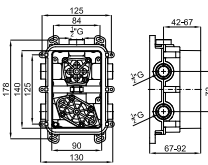

CURVE

1

2

3

SMART BOX SLIM

1 Наружная часть термостатического смесителя Smartbox

< 3 > EX

100124173

хром

0.9

319,00 €

2 SMART BOX SLIM- Универсальный встроенный корпус быстрой установки для термостатических смесителей с 1, 2 или 3 выходами. С восковым термoeлементом и подключением 1/2". Давление в 3 бара за 1 выход 21 л/мин. и для других 2 выхода 20 л/мин.

100238318

2.5

142,00 €

3 SMART BOX SLIM- Внутренний элемент термостатического смесителя с 3 выходами 100238318

100238407

1.3

230,00 €