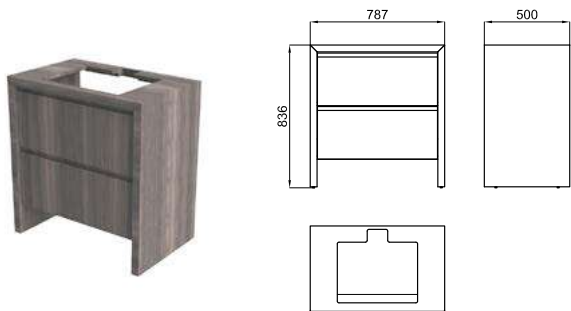

100210171 серый дуб

55.7 4

1.653,00 €

100210170 темный дуб

55.7 4

1.653,00 €

Мебель напольная VINTAGE, 80см ширина на 83см высота и 50,5см глубина, 1 ящик с замедленным закрытием.

Мебель напольная VINTAGE, 80см ширина на 83см высота и 50,5см глубина, 1 ящик с замедленным закрытием.