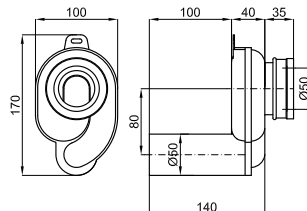

- **100041265**

  37,00 €

Сифон скрытого монтажа с горизонтальным выходом для писсуара