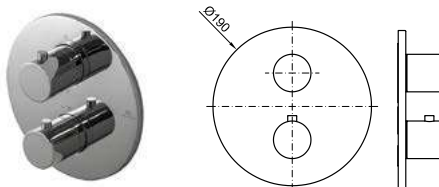

A - SMART BOX

A1

A2

B - PROJECT LINE

B

1 Наружная часть встроенного смесителя для ванны/душа

EX 100345120 NEW хром 0.8 182,00 €

100345121 NEW чёрный 0.8 245,00 €

A1 SMART BOX - Универсальный встроенный корпус быстрой установки для смесителя с 2 или 3 выходами. С керамическим картриджем Ø35 мм и подключением 1/2". Пропускная способность всех трех выходов при давлении 3 бар составляет 20,1 л/мин. В комплект входят 2 глушителя шума и 2 заглушки 1/2".

100124167 2.0 119,00 €

A2 SMART BOX - Универсальный встроенный элемент для встроенного корпуса смесителя 100124167

100124170 0.9 145,00 €

B PROJECT LINE - Внутренняя часть встроенного смесителя для ванны/душа с керамическим картриджем 35мм автоматическим инвертором и подключениями 1/2". Пропускная способность при 3х барах со смешанной водой: ванная 20л/мин и душ 18л/мин.

100107958 1.0 70,00 €

1