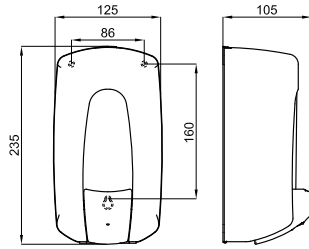

EASY

100243264

хром

0.7

107,00 €

Стальной, антивандальный дозатор мыла наполняемый со смотровым окном и кнопкой предотвращающей образование капель. Емкость 0,9л.