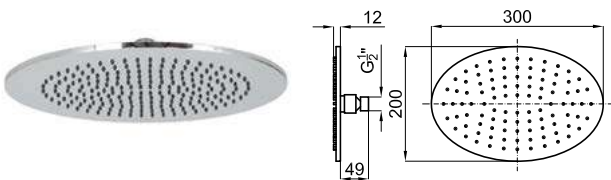

100090355		хром		1.5	307,00 €
			100348356 NEW		чёрный		1.5	355,00 €

Верхний душ Oval 30x20 см., с шаровым соединением