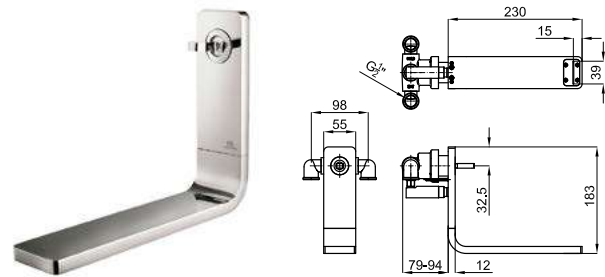

EX	100063522	хром	3.6	958,00 €
			100073039	белый	3.6	1.095,00 €
			100333724 NEW	чёрный	3.6	1.294,00 €
			100210916	медь	3.6	1.539,00 €
			100208632	титан	3.6	1.539,00 €
			100305696	брашированная медь	3.6	1.744,00 €
			100305700	матовый титан	3.6	1.744,00 €

Однорычажный смеситель, скрытого монтажа, с керамическим картриджем Ø25 мм. Связь 1/2". Без клапана слива. Включает аэратор. Пропускная способность при 3 барах 5,1 л/мин.