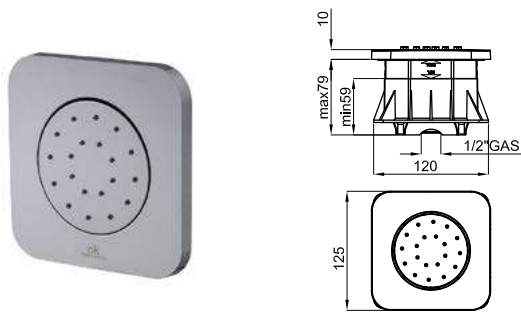

eco FLOW	EX	Код	Цвет	Свойства	Цена
		100093549	хром	0.8	192,00 €

COMPLEMENTOS - Боковая форсунка для душа, подвижная с подключением 1/2". Минимальное давление 3,55 л/мин.