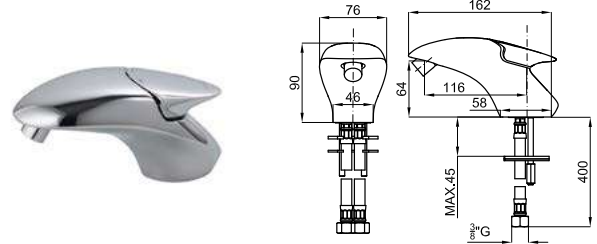

VITAE

designed by Zaha Hadid Design

		100181802	● хром		647,00 €
		100181778	● белый		726,00 €

		100181804	● хром		647,00 €
		100181788	● белый		726,00 €

Однорычажный смеситель для раковины с керамическим картриджем 25 мм. Без донного клапана. Подключения 3/8", длина шлангов 400 мм. Аэратор "plus". Пропускная способность при 3 бар 5 л/мин.