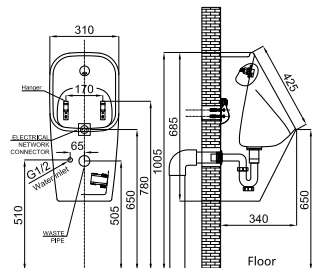

100338129 NEW

166,00 €

I-COMFORT LINE Панель смыва с одной кнопкой и ИК-разрядная система для рамы с системой удаления запаха.

I-SMART 100290649

497,00 €

Рама + Универсальный встроенный бачок для подвесного унитаза, с системой удаления запаха. Установка в тонкую стену с набором креплений и трубой соединения с унитазом.