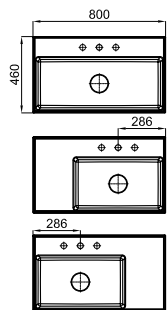

* / ** COMPACT FINISH STUDIO

	700030543		цвета		23.1 18	1.822,00 €

COMPACT. Раковина подвесная 80см с углублением слева, справа или по центру. С 1 или 3 отверстиями под смеситель. В комплект входит открытый донный клапан с керамической крышкой и крепления 100041225.

- пастельный бежевый
- канарский желтый
- синий закат
- синий ártico
- серый фьюжн
- коричневый cioccolato
- черный вороной
- розовый flamenco
- зеленый крокодил

* Представление цвета отделки изделий в каталоге, могут отличаться тональностью и блеском, в сравнении с оригинальным цветом.

** Оформляется только как спец заказ