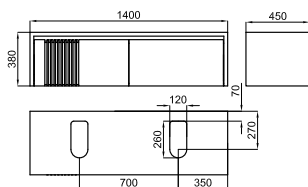

100200789		белый			12.0 28	365,00 €
			100229825		белый матовый			12.0 28	527,00 €
			100285106		чёрный			12.0 28	527,00 €

			100327121		белый			13.0 48	188,00 €

Раковина Ø43 см на столешницу, с переливом

Раковина 42 см на столешницу без слива перелива. Рекомендуем использовать открытый донный клапан сливной клапан или решетку.