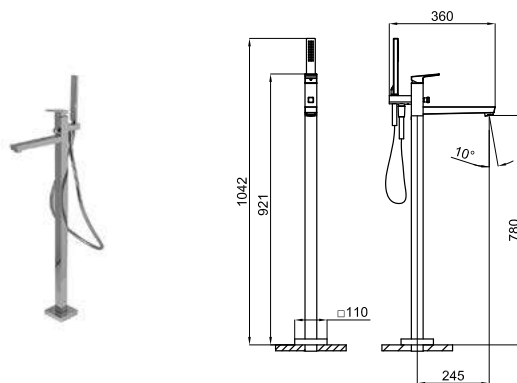

SQUARE

100281887	хром	2.433,00 €
100281893	чёрный	3.033,00 €
100281868	брашированная медь	3.820,00 €
100281900	матовый титан	3.820,00 €

ROUND

100209423	хром	1.418,00 €
100209456	чёрный	1.678,00 €
100339993	NEW матовое золото	1.925,00 €
100339990	NEW брашированная медь	1.925,00 €
100339992	NEW матовый титан	1.925,00 €