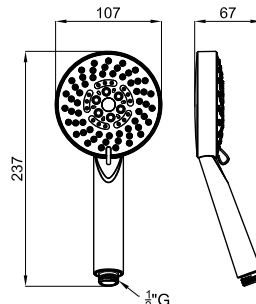

OVAL - Ручной душ с 3 функциями, с переключателем. Пропускная способность при 3 бар - 8,2 л/мин.

		100256406	хром	0.3	39,00 €
--	--	------------------	------	-----	----------------

		100305831	хром	0.3	28,00 €
		100269489	чёрный	0.3	41,00 €