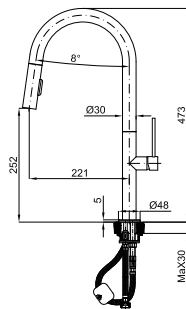

КУХОННЫЕ СМЕСИТЕЛИ

100123480

хром

3.3

322,00 €

URBAN STICK - Однорычажный смеситель для мойки, поворотный излив, с выдвижным душем. Включает керамический картридж Ø25, с подключением 3/8", длина шлангов 500-мм. Аэратор "Plus".