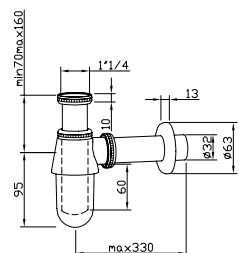

ROUND - Сифон в виде бутылки для раковины

100307995

хром

58,00 €

Сифон для Биде

100039181

хром

42,00 €