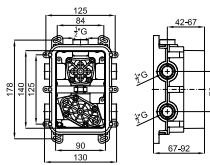

LOUNGE

designed by Simone Micheli

SMART BOX SLIM

1

2

3

1 Наружная часть термостатического смесителя Smartbox

EX	100140107	хром	1.2	397,00 €
	100181018	медь	1.3	512,00 €
	100181019	титан	1.1	512,00 €
	100281098	брашированная медь	1.2	549,00 €
	100281126	матовый титан	1.2	549,00 €
	100238318		2.5	142,00 €
	100238407		1.3	230,00 €