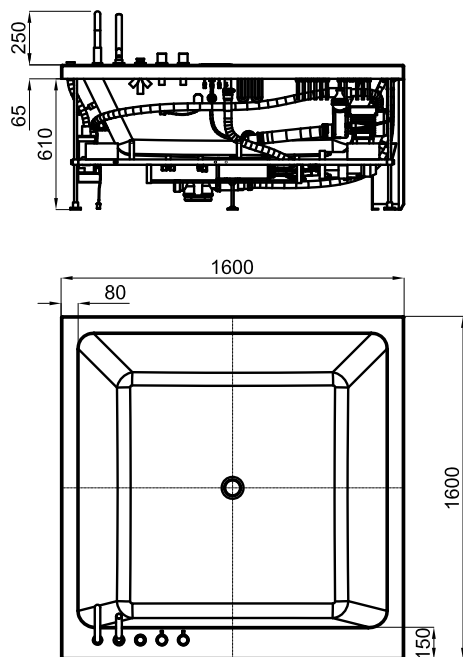

SOLEIL SQUARE

	подключения горячей воды
	подключения холодной воды
	Сливного
	Электрической проводки

160 X 160 · 67H