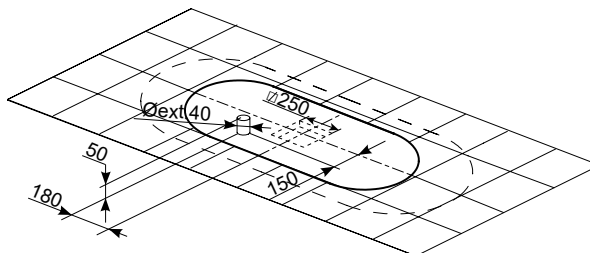

PURE LINE

LOUNGE

LOUNGE

150 X 75 · 57H

	L	152 cm	0.84 m ³		248 l.		100311342		белый блестящий		38.0		65.0		1	2.320,00 €
	W	75 cm					100311341		белый матовый		38.0		65.0		1	2.537,00 €
	H	74 cm														