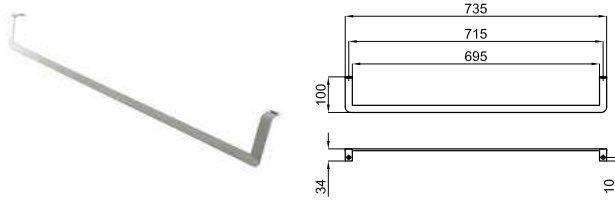

- | | | | | | | | | |
|--|------------------|--|--------|--|-----|--|-----|-----------------|
| | 100289864 | | хром | | 0.9 | | 150 | 114,00 € |
| | 100289842 | | чёрный | | 0.9 | | 150 | 118,00 € |

Держатель полотенец для раковины 80см.