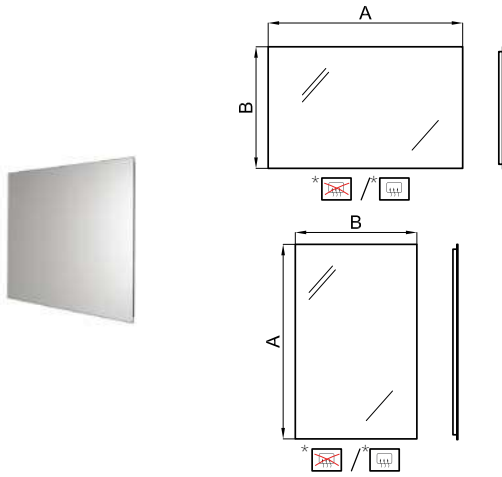

CUSTOM

* Проконсультируйтесь с ценой в SAP или в отделе продаж.

A	B			
≤50	≤50	700030562		
51-60	≤50	700030597		
	51-60	700030611		
61-70	≤50	700030559		
	51-60	700030596		
	61-70	700030620		
71-80	≤50	700030624		
	51-60	700030621		
	61-70	700030622		
	71-80	700030623		
81-90	≤50	700030614		
	51-60	700030605		
	61-70	700030626		
	71-80	700030613		
91-100	81-90	700030625		
	≤50	700030599		
	51-60	700030615		
	61-70	700030630		
	71-80	700030607		
	81-90	700030631		
	91-100	700030606		

A	B				
101-110	≤50	700030531			
	51-60	700030841			
	61-70	700030846			
	71-80	700030828			
	81-90	700030545			
	91-100	700030563			
	101-110	700030564			
	111-120	≤50	700030536		
		51-60	700030533		
		61-70	700030565		
71-80		700030555			
81-90		700030535			
91-100		700030534			
101-110		700030532			
111-120		700030554			
121-130		≤50	700030570		
		51-60	700030537		
	61-70	700030546			
	71-80	700030538			
	81-90	700030539			
	91-100	700030569			
	101-110	700030566			
	111-120	700030567			
	121-130	700030568			
	131-140	≤50	700030548		
51-60		700030582			
61-70		700030583			
71-80		700030572			
81-90		700030547			
91-100		700030584			
101-110		700030571			
111-120		700030581			
121-130		700030580			
131-140		700030556