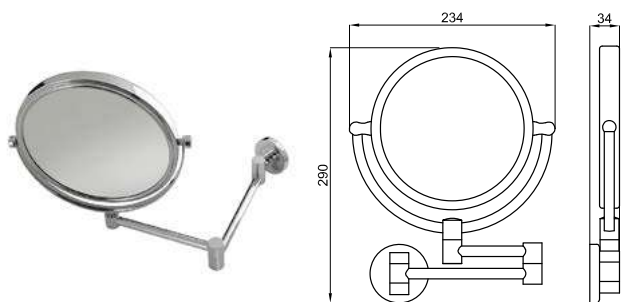

Угловая мыльница

HOTELS

100114691 хром 1.9 68,00 €

Полка 60 см

100114689 хром 1.9 356,00 €

Увеличительное зеркало 3х, закрепляемое на стене на 2 шарнирах со светодиодной подсветкой (100-240 V)

100124209 хром 1.3 177,00 €