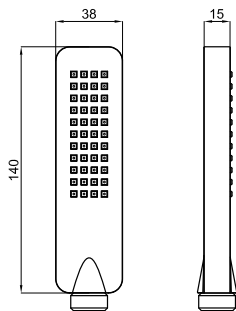

LOUNGE

designed by Simone Micheli

100065250	хром	0.3	214,00 €
100084981	белый	0.3	300,00 €
100341399 NEW	чёрный	0.3	293,00 €
100210917	медь	0.3	422,00 €
100208613	титан	0.3	422,00 €

Ручной душ с 1 позицией

HOJ EX	100063527	хром	1.2	396,00 €
	100073046	белый	1.2	464,00 €
	100208633	титан	1.2	631,00 €
	100210928	медь	1.2	631,00 €

Держатель ручного душа с подводом воды, связь 1/2"