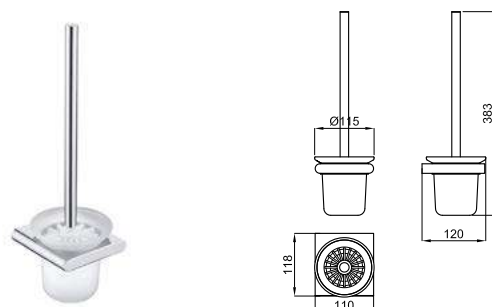

100328483 хром 1.0 **117,00 €**

100328462 чёрный 1.0 **148,00 €**

Держатель ерша для унитаза настенный