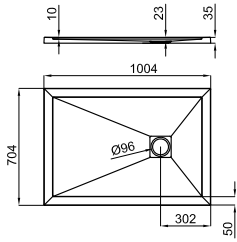

LEI

100 x 70

100286713 27.0 10 644,00 €