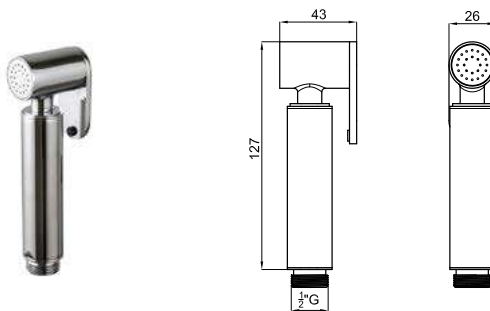

100239068	хром	0.3	53,00 €
100267544	чёрный	0.3	79,00 €
100267515	золото	0.3	94,00 €
100282782	медь	0.3	94,00 €
100282761	титан	0.3	94,00 €
100304795	матовое золото	0.3	99,00 €
100284605	брашированная медь	0.3	99,00 €
100284613	матовый титан	0.3	99,00 €

ROUND - лейка гигиенического душа