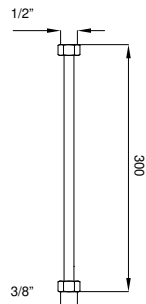

100044110	хром	0.1	9,00 €

Гибкий шланг подключения 1/2" x 3/8" гайка-гайка, 300мм