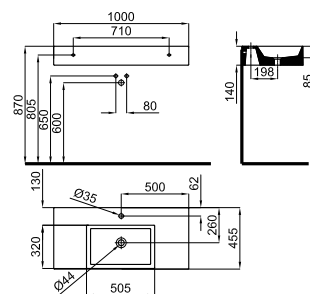

100243636 белый 22.0 32 526,00 €

THIN

Раковина 80см подвесная с чашей по центру, слив и крепления 100041225.

ESSENCE C

	100289864		хром		0.9 150	114,00 €
	100289842		чёрный		0.9 150	118,00 €

Держатель полотенец для раковины 80см.