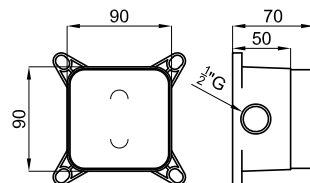

NK CONCEPT N

100326656

хром

1.2

221,00 €

100326676

чёрный

1.2

270,00 €

Однорычажный смеситель для биде с керамическим картриджем Ø35 мм. Подключение 3/8", длина шлангов 450-мм, без автоматического сливного клапана и с аэратором "plus". Пропускная способность при 3 барах 5 л/мин.

100341144 NEW

хром

1.2

221,00 €

100341145 NEW

чёрный

1.2

270,00 €

Однорычажный смеситель для биде с керамическим картриджем Ø35 мм. Подключение 3/8", длина шлангов 450мм, аэратор "plus". Открытие на холодную. Пропускная способность при 3 барах 5 л/мин.

1

2

1

Напольный смеситель для ванны/душа с гибким шлангом 150 см и ручным душем. Керамический картридж Ø35 мм, автоматический переключатель и аэратор "plus". Пропускная способность при 3 бар: душ 8,3 л/мин., ванна: 14,64 л/мин. Необходим встроенный корпус Smart box для напольного смесителя 100149141.

100328501

хром

11.5

1.214,00 €

100328502

чёрный

11.5

1.395,00 €

2

Корпус SMART BOX BATH для установки напольных смесителей с соединениями 1/2".

100149141

2.5

103,00 €

1

A1

A2

B

1

LOUNGE. Наружная часть встроенного смесителя для душа

100140134

хром

0.5

142,00 €

100347349 NEW

чёрный

0.5

204,00 €

A1

SMART BOX - Универсальный встроенный корпус быстрой установки для смесителя с 1 выходом. С керамическим картриджем Ø35 мм и подключением 1/2". Пропускная способность при давлении 3 бар составляет 22,1 л/мин. В комплект входят 2 глушителя шума и заглушка 1/2".

100124166

1.3

94,00 €

A2

SMART BOX - Универсальный встроенный элемент для встроенного корпуса смесителя 100124166

100124169

0.4

57,00 €

B

PROJECT LINE - Внутренняя часть встроенного смесителя для душа с керамическим картриджем 35мм и подключениями 1/2". Пропускная способность при 3х барах со смешанной водой 21л/мин

100107937

0.6

26,00 €