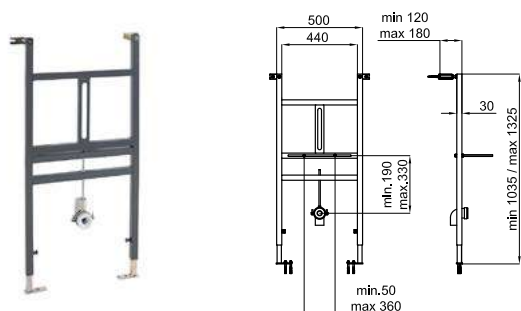

- **100308332 NEW**

  266,00 €

Инсталляция без системы смыва для подвесного писсуара, установка в фальшстену. В комплект входит комплект крепежа и подключения писсуара.