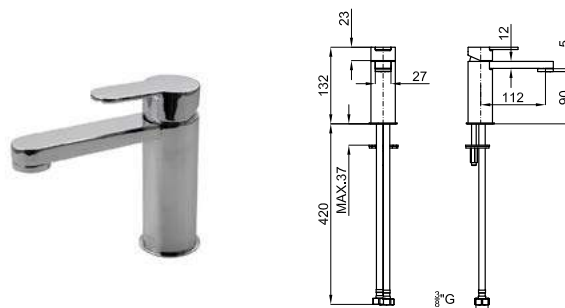

TONO

designed by Foster + Partners

		100184752		хром		0.9	355,00 €
		100190483		медь		0.9	485,00 €
		100190480		титан		0.9	485,00 €

		100184751		хром		0.9	297,00 €

Однорычажный смеситель для раковины с керамическим картриджем Ø25mm. Шланги с подключением 3/8 длиной 400 мм. Пропускная способность при 3 бар – 5 л/мин.

Однорычажный смеситель для раковины с керамическим картриджем Ø25mm и ребристой ручкой. Шланги с подключением 3/8 длиной 400 мм. Пропускная способность при 3 бар – 5 л/мин.