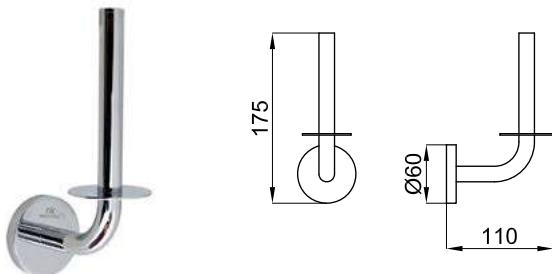

100103962 хром 0.3 **49,00 €**

100267621 чёрный 0.3 **72,00 €**

100340408 **NEW** матовое золото 0.6 **103,00 €**

100340433 **NEW** брашированная медь 0.3 **103,00 €**

100340435 **NEW** матовый титан 0.3 **103,00 €**

Держатель туалетной бумаги вертикальный