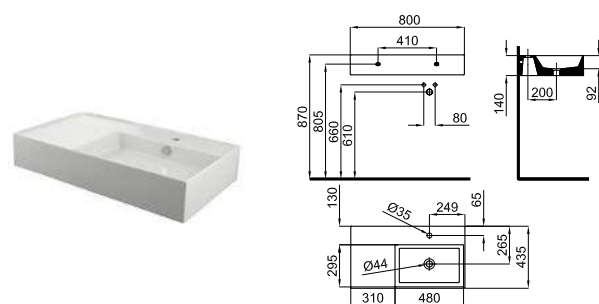

100243664 белый 22.0 32 526,00 €

THIN

Раковина 80см подвесная с перемещенным углублением направо, слив и крепления 100041225.