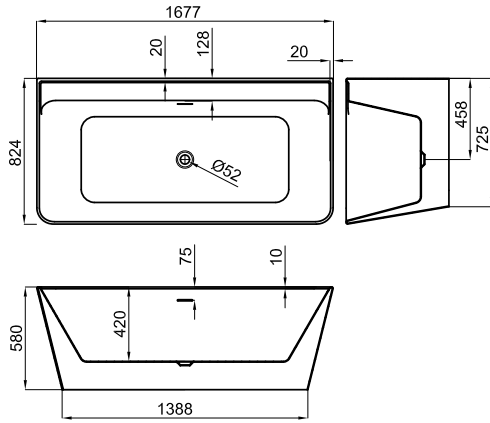

PURE LINE

168 X 82 · 58H

	L 192 cm W 89 cm H 80 cm	1.37 m³		251 l.			100328895		белый блестящий		95.0		115.0		1	3.165,00 €

Ванна без электронного оборудования, отдельностоящая, полка, без смесителя, формате рестангулар 168x82, цельнолитая, слив в центре, акрил санитарный. Аксессуар сифон NEXT 100158208 не входит в комплект.