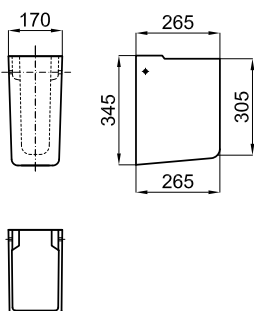

100171074 белый 7.0 80 115,00 €

Полупьедестал