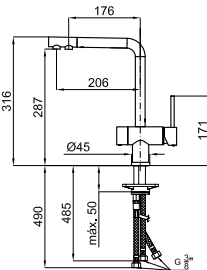

100063205

● хром

676,00 €

OSMOSIS - Однорычажный смеситель для мойки, поворотный излив, для фильтрации осмос, с керамическим картриджем, Ø35 mm., с подключением 3/8", длина шлангов 485-мм. Смеситель не включает комплект фильтров. Аэратор "Plus".