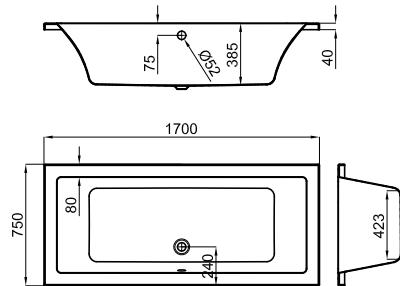

ALMA

ОБОРУДОВАНИЕ

	FUSION	CARE+
ФОРСУНКА ГИДРО	6	-
ФОРСУНКА ВОЗДУХ	8	-
ЛАМПА ЦВЕТОТЕРАПИИ	-	6
ФОРСУНКА ВОЗДУХ	-	2
ФОРСУНКА ВОЗДУХ	-	24

ALMA

170 X 70 · 40H

170 X 75 · 40H

170 X 80 · 40H

180 X 80 · 40H