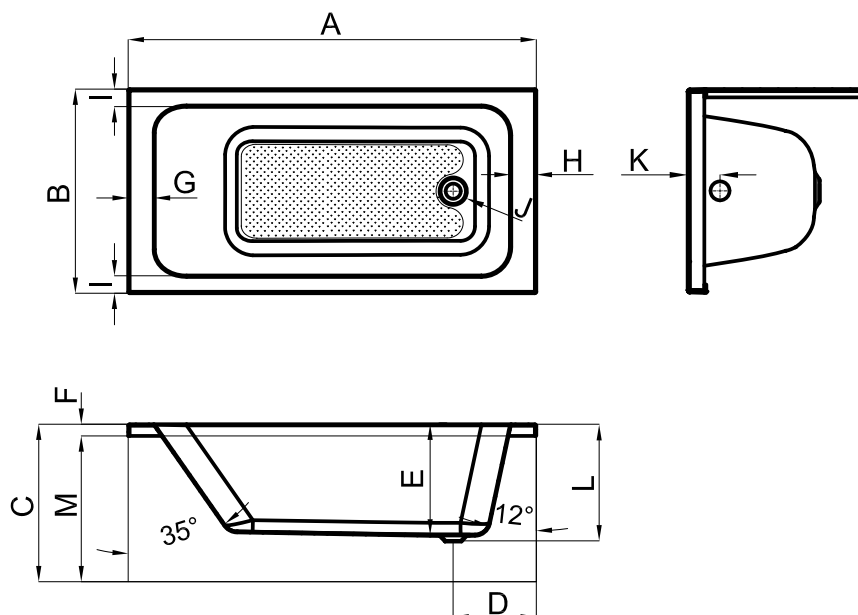

MARNE

mm	A	B	C	D	E	F	G	H	I	J	K	L	M
1400x700	1400	700	540	285	380	40	90	90	60	Ø52	75	400	500
1500x700	1500	700	540	285	380	40	90	90	60	Ø52	75	400	500
1600x700	1600	700	540	285	380	40	90	90	60	Ø52	75	400	500
1600x750	1600	750	540	285	380	40	90	90	60	Ø52	75	400	500
1700x700	1700	700	540	285	380	40	90	90	60	Ø52	75	400	500
1700x750	1700	750	540	285	380	40	90	90	60	Ø52	75	400	500
1800x800	1800	800	540	285	380	40	90	90	60	Ø52	75	400	500