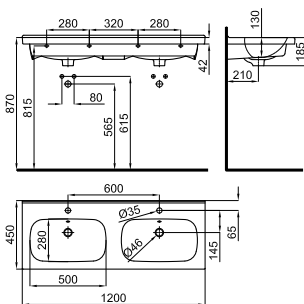

120 CM

Рекомендуется

100316717

белый

294,00 €

Раковина 120см подвесная со сливом и креплениями 100041225.