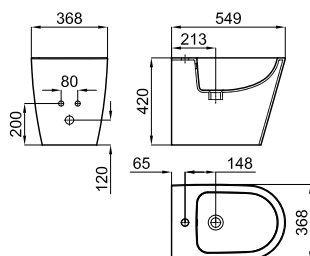

SOFT CLOSE **100311404** белый 2,7 168 **176,00 €**

Рекомендуется

S - H

100041214
 стр. 87

BTW **100160850** белый 23,0 16 **288,00 €**

Биде напольное с креплениями 100110005

100251873 белый 20,8 18 **298,00 €**