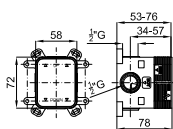

ROUND

1

A - SMART BOX

B - PROJECT LINE

A1

A2

B

1 Наружная часть встроенного смесителя для душа

EX	100345147	NEW	хром	0.5	137,00 €
	100345148	NEW	чёрный	0.5	160,00 €
	100345149	NEW	золото	0.5	200,00 €
	100345150	NEW	медь	0.5	200,00 €
	100345151	NEW	титан	0.5	200,00 €
	100345152	NEW	матовое золото	0.5	214,00 €
	100345153	NEW	брашированная медь	0.5	214,00 €
	100345154	NEW	матовый титан	0.5	214,00 €
	100124166			1.3	94,00 €
	100124169			0.4	57,00 €
	100107937			0.6	26,00 €

A1 SMART BOX - Универсальный встроенный корпус быстрой установки для смесителя с 1 выходом. С керамическим картриджем Ø35 мм и подключением 1/2". Пропускная способность при давлении 3 бар составляет 22,1 л/мин. В комплект входят 2 глушителя шума и заглушка 1/2".

A2 SMART BOX - Универсальный встроенный элемент для встроенного корпуса смесителя 100124166

B PROJECT LINE - Внутренняя часть встроенного смесителя для душа с керамическим картриджем 35мм и подключениями 1/2". Пропускная способность при 3х барах со смешанной водой 21л/мин

1

A - SMART BOX

B - PROJECT LINE

A1

A2

B