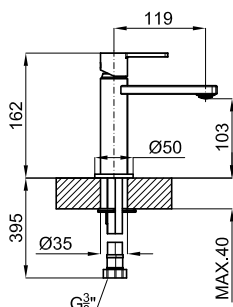

NEW URBAN N

100343270 NEW

хром

1.3

218,00 €

100343273 NEW

чёрный

1.3

292,00 €

Однорычажный смеситель для раковины с керамическим картриджем 25 мм. Соединения 3/8", длина шлангов 450 мм, без донного клапана, с аэратором "plus". Открытие на холодную. Расход воды при давлении 3 бар составляет 5 л / мин.