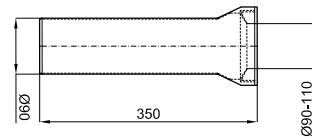

Соединение водослива горизонтальное 250x110мм, для унитазов с горизонтальным или направляемым выходом

100060817

белый

33,00 €

Соединение водослива горизонтальное 250x110мм, для унитазов с горизонтальным или направляемым выходом в случае подключения горизонтального выхода и необходимостью в большей длине трубы. Напрмер при установке отдельстоящего унитаза ESSENCE C с керамической панелью