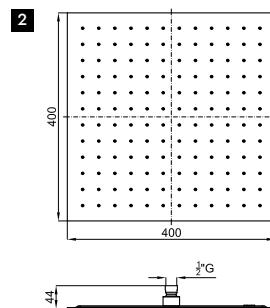

ГАММА "СВЕРХПЛОСКИЕ РАССЕЙВАТЕЛИ"

1 SQUARE. Верхний душ 20 см., с шаровым соединением и защитным клапаном. Пропускная способность при 3 барах 9 л/мин.

		100266413			0.7	119,00 €

		100323258			0.7	220,00 €

2 SQUARE. Верхний душ Rondo 30 см., с шаровым соединением. Пропускная способность при 3 барах 12 л/мин.

		100266472			1.6	199,00 €

		100323239			1.6	318,00 €

3 SQUARE. Верхний душ 40 см., с шаровым соединением и защитным клапаном. Пропускная способность при 3 барах 15 л/мин.

		100266447			4.1	337,00 €