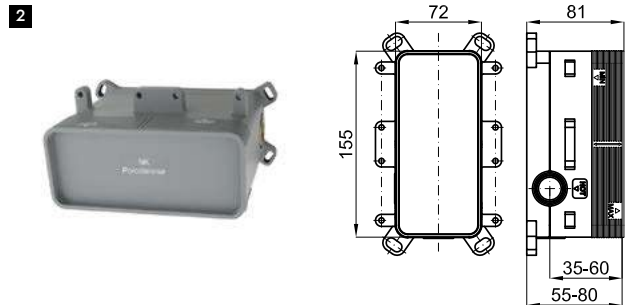

1 Внешняя часть, встроенного смесителя для раковины с керамическим картриджем 35мм. Без донного клапана. Пропускная способность воды при 3 барах - 5 л/мин. Возможность горизонтального и вертикального монтажа.

		100264021	хром	1.2	484,00 €
EX		100264004	чёрный	1.2	580,00 €
		100281849	брашированная медь	1.2	737,00 €
		100281886	матовый титан	1.2	737,00 €

2 Корпус SMART BOX BATN для установки смесителя для раковины. Керамический картридж Ø35мм и соединения 1/2". Возможность установки в горизонтальном и вертикальном положении.

	100144928	2.0	111,00 €