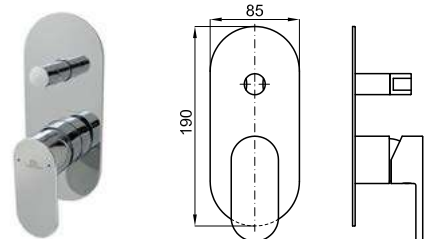

A - SMART BOX

B - PROJECT LINE

A1

A2

B

1 Наружная часть встроенного смесителя для душа

EX 100123922 хром 0.4 **108,00 €**

A1 SMART BOX - Универсальный встроенный корпус быстрой установки для смесителя с 1 выходом. С керамическим картриджем Ø35 мм и подключением 1/2". Пропускная способность при давлении 3 бар составляет 22,1 л/мин. В комплект входят 2 глушителя шума и заглушка 1/2".

100124166 1.3 **94,00 €**

A2 SMART BOX - Универсальный встроенный элемент для встроенного корпуса смесителя 100124166

100124169 0.4 **57,00 €**

B PROJECT LINE - Внутренняя часть встроенного смесителя для душа с керамическим картриджем 35мм и подключениями 1/2". Пропускная способность при 3х барах со смешанной водой 21л/мин

100107937 0.6 **26,00 €**

1