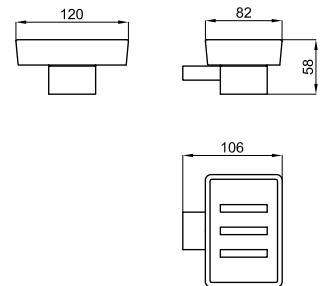

100094162	хром	0.6	94,00 €
100124096	белый	0.6	102,00 €
100211393	чёрный	0.6	112,00 €

Мыльница настенная