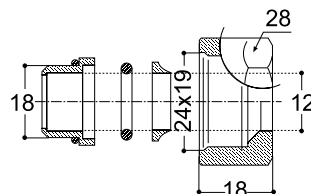

100041893		хром		0.1	15,00 €

Соединительный фитинг nivelite 24 x 19 x 12 см.