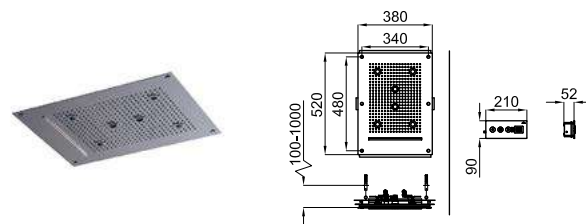

GAMMA SEASONS

100312857
хром
4.711,00 €

XXL
AISI 304

100239028
хром
5.595,00 €

XXL
AISI 304

100312859
чёрный
5.491,00 €

100312778
золото
9.421,00 €

100312836
медь
9.421,00 €

100312874
титан
9.421,00 €

100312858
матовое золото
9.421,00 €

100312797
брашированная медь
9.421,00 €

100312845
матовый титан
9.421,00 €

100309471
чёрный
6.693,00 €

100312865
золото
10.784,00 €

100309487
медь
10.784,00 €

100309488
титан
10.784,00 €

100312891
матовое золото
10.784,00 €

100312863
брашированная медь
10.784,00 €

100312884
матовый титан
10.784,00 €

SEASONS - Встроенный потолочный душ 42см. Функции: дождь и водяной туман. Дополнительные функции: хромо- и ароматерапия. В комплект входит клавиатура Seasons и набор ароматов flowers, energy и relax. Защита IPX4. Напряжение питания 220 В.

Для правильной работы верхнего душа необходимо дополнительно заказывать смеситель минимум на 2 выхода. Более подробная информация о пропускной способности каждого выхода указана в руководстве по монтажу. Включает 100312851, 100243231