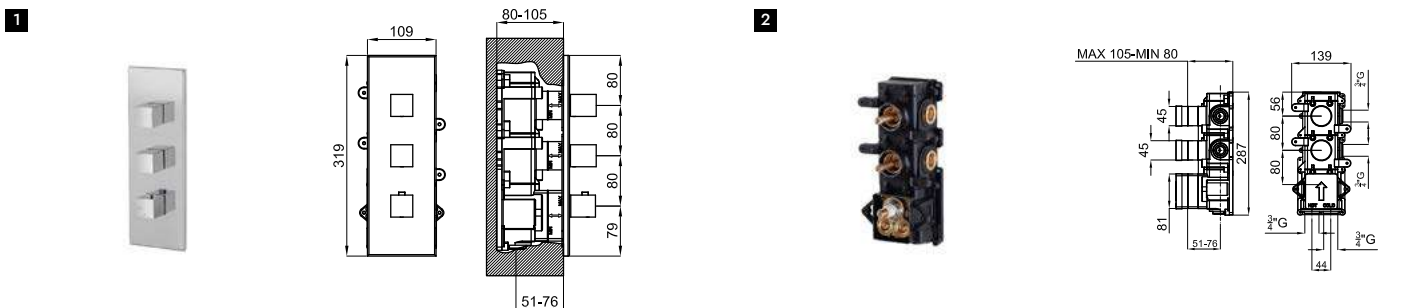

СМЕСИТЕЛИ С ТЕРМОСТАТОМ

1 ОХО. Наружная часть термостатического смесителя на 2 выхода. Нуждается во внутренней части на 2 выхода 100282740

EX

100282715

хром

1.8

722,00 €

100282720

чёрный

1.8

902,00 €

100282716

матовый титан

1.8

1.141,00 €

2 Внутренняя часть термостатического смесителя на 2 выхода. Подводы на 3/4. Ручка управления напора воды. Напор при 3-х атмосфер на 1 выход воды 36,5 Л/мин. На 2 выхода 39,5 Л/мин, при совмещённом открывание на каждый выход воды по 19,75 Л/мин. Обратный клапан воды и кнопка стоп на 38С.

EX

100282740

4.7

1.138,00 €