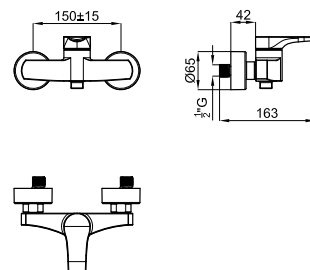

eco FLOW 100258810 хром 1.2 205,00 €

Однорычажный смеситель для биде с керамическим картриджем Ø35 мм. Подключение 3/8", длина шлангов 390-мм., с автоматическим клапаном слива и аэратором "plus". Пропускная способность при 3 барах 6 л/мин.

EX 100258811 хром 1.3 178,00 €

Наружный однорычажный смеситель для душа с керамическим картриджем Ø35 мм. Подключение 1/2". Расстояние между выходами 150 +/-15 мм.