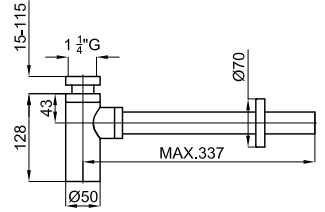

ДОПОЛНИТЕЛЬНЫЕ ЭЛЕМЕНТЫ

100309688

хром

279,00 €

Сифон уменьшенной высоты с универсальным донным клапаном

AISI 304

100286924

полированная нержавеющая сталь