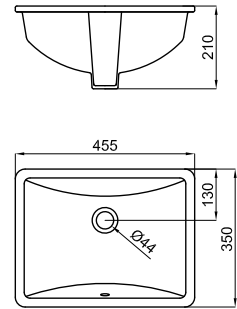

2 **Рекомендуется**

1 Столешница из мрамор VINTAGE 80см для Раковина Sotto

100210201

Carrara marble

21.3 15

702,00 €

2 Раковина 45,5x34см утопленная под столешницу со сливом. Необходимо заказывать крепеж под столешницу 100041307.

100120592

белый

8.6 35

180,00 €

Крепеж под столешницу

100041307

хром

0.1 1200

9,00 €