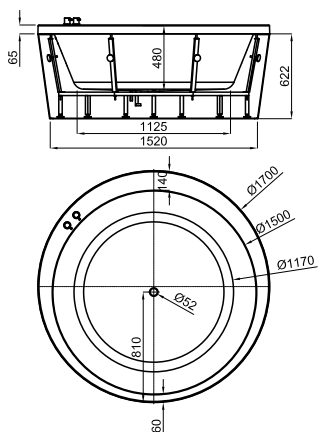

SOLEIL ROUND OUTDOOR

ОБОРУДОВАНИЕ

	AIR УЛИЧНАЯ	AIR+W УЛИЧНАЯ
ФОРСУНКА ВОЗДУХ	10	10
ПОДОГРЕВАТЕЛЬ (W)	-	1

	подключения горячей воды
	подключения холодной воды
	Сливного
	Электрической проводки

D170 · 68H

  L 180 cm W 180 cm H 95 cm 3.08 m³ 500 l.	AISI 316 AIR	 	100230811		белый_темно-серый	145.0	167.0	1	12.910,00 €
	AISI 316 AIR	 	100230802		белый_дуб hpl	145.0	167.0	1	12.910,00 €
	AISI 316 AIR	 	100232172		белый	101.0	123.0	1	8.016,00 €
  L 180 cm W 180 cm H 95 cm 3.08 m³ 500 l.	AISI 316 AIR+W	 	100234504		белый_темно-серый	160.0	182.0	1	14.895,00 €
	AISI 316 AIR+W	 	100234505		белый_дуб hpl	160.0	182.0	1	14.895,00 €
	AISI 316 AIR+W	 	100234506		белый	116.0	138.0	1	10.001,00 €

Эта технология позволяет очищать всю внутреннюю поверхность унитаза и, благодаря проникновению воды во все его углы, улучшает его функциональность.