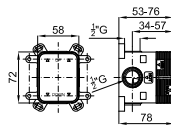

A - SMART BOX

A1

A2