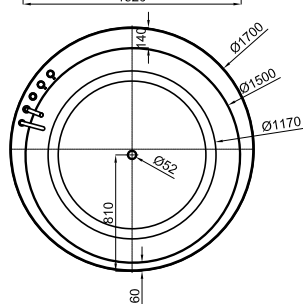

SOLEIL ROUND

	подключения горячей воды
	подключения холодной воды
	Сливного
	Электрической проводки

170 · 68H

	L 180 cm	4.54 m³		500 l.	BA			100078588		белый блестящий				3.191,00 €	
	W 180 cm				SIC							53.0	552.40		10
H 140 cm															

					BA				100078406		белый блестящий				4.396,00 €
					SIC							57.1	76.0	1	

	L 180 cm	3.08 m³		500 l.	CH			100078411		белый блестящий				5.749,00 €	
	W 180 cm				CH							87.0	109.40		1
H 95 cm															

					CH				100078412		белый блестящий				6.210,00 €
												91.1	113.50	1	

					CH			100078407		белый блестящий				7.632,00 €	
												100.0	122.40	1	

					CH				100078408		белый блестящий				7.906,00 €
												104.1	126.50	1	

	L 180 cm	3.08 m³		500 l.	FU			100215529		белый блестящий				9.567,00 €	
	W 180 cm				FU							113.5	135.90		1
H 95 cm															

					FU				100215507		белый блестящий				9.767,00 €
												117.6	140.0	1	

					FU			100215515		белый блестящий				11.274,00 €	
												113.5	135.90	1	

					FU				100215552		белый блестящий				11.301,00 €
												117.6	140.0	1	

	L 180 cm	3.08 m³		500 l.	CA				100304232		белый блестящий				13.789,00 €
	W 180 cm				RE+							129.0	153.0	1	
H 95 cm															

					CA				100304216		белый блестящий				15.080,00 €
												129.0	153.0	1	

					CA				100304230		белый блестящий				14.296,00 €
												129.0	153.0	1	

					CA				100304206		белый блестящий				15.443,00 €
												128.0	152.0	1