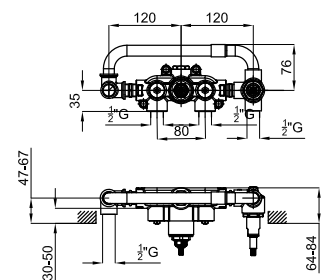

100184779	хром	3.0	762,00 €
100190680	медь	3.0	1.521,00 €
100190646	титан	3.0	1.521,00 €
100190368		2.7	1.003,00 €

2 Внутренняя часть термостата скрытого монтажа на 2 выхода. Наружную часть нужно заказывать отдельно.