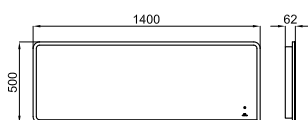

TOUCHLESS

100207771

зеркало

12.6 30 1.122,00 €

I-SMART

PURE LINE - PURE LINE WOOD_Горизонтальное зеркало 140x50 см со светодиодной подсветкой по периметру и динамиками для воспроизведения музыки с устройств с поддержкой Bluetooth. II класс электробезопасности, IP44, 90Вт, температура цвета 6000К, 220 V. системой предотвращающей запотевание. боковой датчик