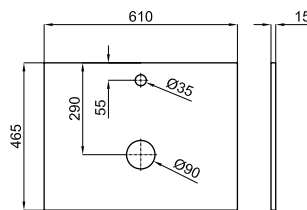

NEW MARNE N

60 CM

Рекомендуется

100340537 NEW белый 15.0 16 188,00 €

Раковина 62см подвесная со сливом и креплениями 100041225.

100318629 белый матовый 6.5 24 251,00 €

Столешница на 60см, материал Mineral Stone. С отверстием для раковины и смесителя. Совместима с мебелью Marne на 60см.