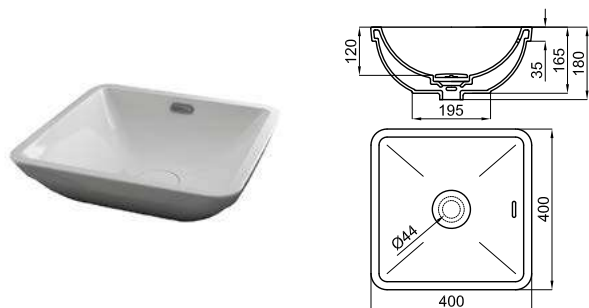

FORMA

100123294
белый
11.0 30
279,00 €

Раковина 40x40см утопленная с переливом. Сливной клапан типа «clicker» с керамической крышкой входит в комплект