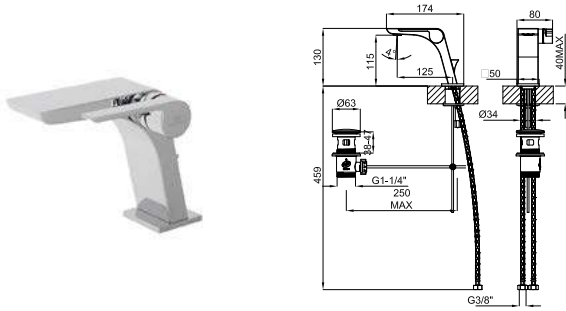

титан

Брашированное золото

брашированная медь

Брашированный титан

* Представление цвета отделки изделий в каталоге, могут отличаться тональностью и блеском, в сравнении с оригинальным цветом.

		100272318	хром	2.1	560,00 €
		100272319	чёрный	2.1	699,00 €
		100272278	матовый титан	2.1	884,00 €