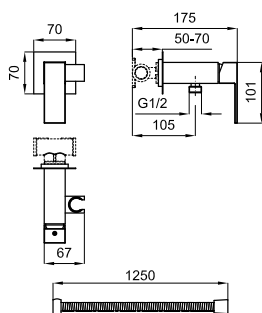

ДОПОЛНИТЕЛЬНЫЕ ЭЛЕМЕНТЫ

1

2

1 Наружные части однорычажного смесителя для гигиенического душа. В комплект входит гибкий шланг 125мм в металлической обмотке, подвод воды и держатель. В хроме, полированная сталь и золоте, гибкий шланг с металлической обмоткой и системой антискручивания. Остальные отделки поставляются с гибким шлангом с покрытием из ПВХ

EX	Код	Статус	Цвет	Иконка	Цена
	100344881	NEW	хром	0.4	142,00 €
	100344882	NEW	чёрный	0.4	194,00 €
	100344883	NEW	золото	0.4	231,00 €
	100344885	NEW	медь	0.4	231,00 €
	100344884	NEW	титан	0.4	231,00 €
	100349600	NEW	полированная сталь	0.4	246,00 €
	100344888	NEW	матовое золото	0.4	246,00 €
	100344887	NEW	брашированная медь	0.4	246,00 €
	100344886	NEW	матовый титан	0.4	246,00 €
	100344880	NEW		0.4	43,00 €

2 Встроенный корпус однорычажного смесителя для гигиенического душа. Пропускная способность при 3 барах 8,6 л/мин.

1

2

1 Наружные части однорычажного смесителя для гигиенического душа. В комплект входит гибкий шланг 125мм в металлической обмотке, подвод воды и держатель. В хроме, гибкий шланг с металлической обмоткой и системой антискручивания. В черной отделке поставляется с гибким шлангом с покрытием из ПВХ.

EX	Код	Статус	Цвет	Иконка	Цена
	100344889	NEW	хром	0.4	96,00 €
	100344890	NEW	чёрный	0.4	111,00 €
	100344880	NEW		0.4	43,00 €

2 Встроенный корпус однорычажного смесителя для гигиенического душа. Пропускная способность при 3 барах 8,6 л/мин.