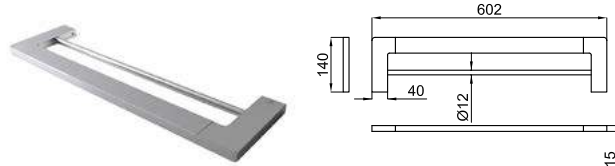

100094137	хром	2.4	305,00 €
100124104	белый	2.4	335,00 €
100211375	чёрный	2.4	364,00 €

Держатель для полотенец двойной 60 см.