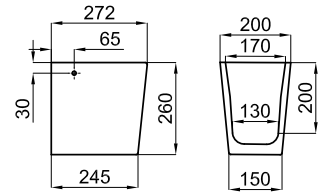

100307808 белый 5.1 84 96,00 €

Полупьедестал для раковин с креплениями.