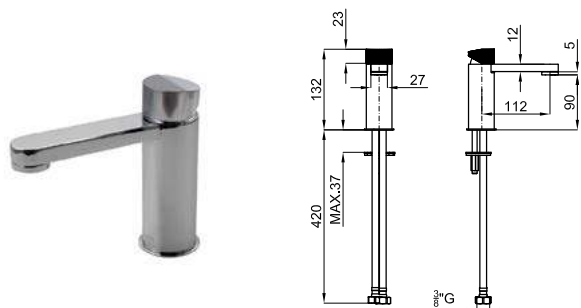

TONO

designed by Foster + Partners

		100184752		хром		0.9	355,00 €
		100190483		медь		0.9	485,00 €
		100190480		титан		0.9	485,00 €

		100184751		хром		0.9	297,00 €

Однорычажный смеситель для раковины с керамическим картриджем Ø25mm. Шланги с подключением 3/8 длиной 400 мм. Пропускная способность при 3 бар – 5 л/мин.

Однорычажный смеситель для раковины с керамическим картриджем Ø25mm и ребристой ручкой. Шланги с подключением 3/8 длиной 400 мм. Пропускная способность при 3 бар – 5 л/мин.