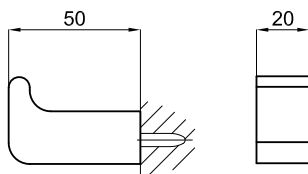

LOUNGE

100213318	ХРОМ	0.3	51,00 €
100238446	ЗОЛОТО	0.3	77,00 €
100213289	МЕДЬ	0.3	77,00 €
100213322	ТИТАН	0.3	77,00 €

Крючок

100213304	ХРОМ	1.5	309,00 €
100238454	ЗОЛОТО	1.5	478,00 €
100213352	МЕДЬ	1.5	478,00 €
100213342	ТИТАН	1.5	478,00 €