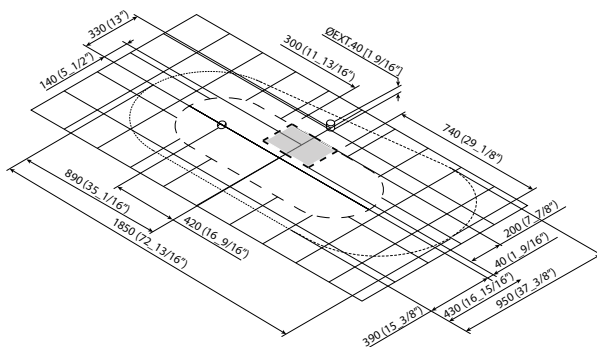

185 X 95 · 65H

	L 190 cm W 100 cm H 85 cm	1.62 m³		270 l.		100327686		белый блестящий		66.0		100.0		1	8.490,00 €

Овальная, отдельностоящая акриловая ванна 185x95, с оборудованием CARE, на ножках(не видно), скрытый слив-перелив по центру, без смесителя, без сифона Next 100304809.

Рекомендуется

100304809 белый 10,00 €

Сифон Водослив NEXT D40