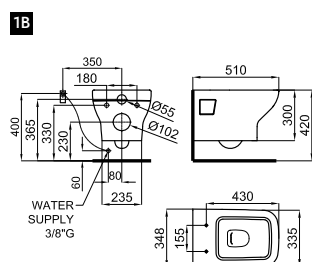

Рекомендуется

100238851
стр. 211
100310426
стр. 211

1A Подвесной унитаз

100208327 ● белый 22.0 20 **274,00 €**

1B Унитаз подвесной с функцией встроенного биде

100239075 ● белый 22.0 20 **308,00 €**

2A Сиденье для унитаза, с микролифтом

100319253 ● белый 2.9 168 **157,00 €**

2B Сиденье для унитаза без микролифта

100319252 ● белый 2.9 168 **124,00 €**

2C Сиденье для унитаза без микролифта антивандальный

100326731 ● белый 3.1 168 **180,00 €**

При установке инсталляций/бачков, проверьте максимальный диапазон установки уже включенных труб (сточных и подающих) с размерами, указанными на соответствующих планах: Соединительная сточная труба: Если вам нужна более длинная труба при максимальном диапазоне установки до 245 мм, запросите трубу, соответствующую следующему коду 100213056. Подающая труба: Если вам нужна более длинная труба при максимальном диапазоне установки до 260 мм, запросите трубу, соответствующую следующему коду 100213068.