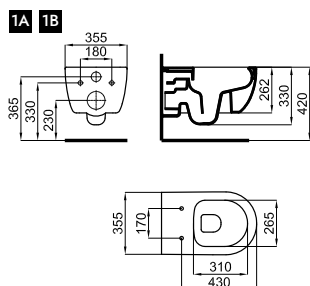

1 Подвесной унитаз