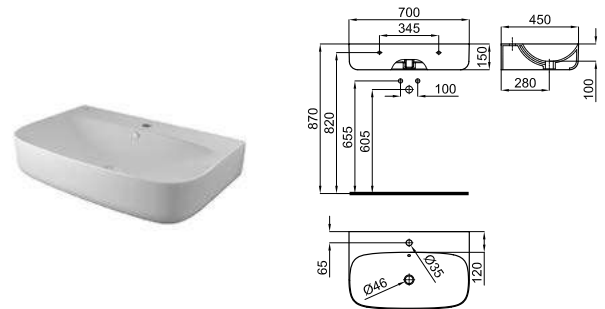

● ● ●		100229840	●	белый			18.3	24	446,00 €

Подвесная раковина 70 см с тонким краем и переливом. В комплект поставки входит крепеж 100041225.