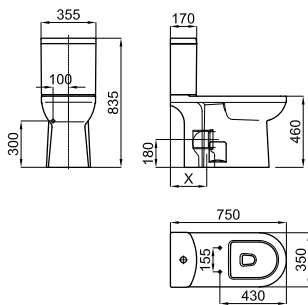

Необходимо

S - V

стр. 92

S - H

100041216

стр. 86

100091751
стр. 211

100310426
стр. 211

1 Напольный унитаз с направляемым выходом для людей с ограниченными возможностями. Включает 2 комплекта крепежа 100040452

100213828

белый

41.2 6

525,00 €

2 Бачок с механизмом и нижним левым подводом воды.

6/3L

100213817

белый

10.9 24

193,00 €

3 Сиденье для унитаза, смикролифтом

SOFT CLOSE

100288631

белый

2.0 144

188,00 €