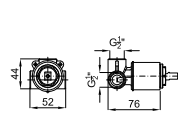

1

LOUNGE. Наружная часть встроенного смесителя для душа

100140134

хром

0.5

142,00 €

100347349 NEW

чёрный

0.5

204,00 €

A1

SMART BOX - Универсальный встроенный корпус быстрой установки для смесителя с 1 выходом. С керамическим картриджем Ø35 мм и подключением 1/2". Пропускная способность при давлении 3 бар составляет 22,1 л/мин. В комплект входят 2 глушителя шума и заглушка 1/2".

100124166

1.3

94,00 €

A2

SMART BOX - Универсальный встроенный элемент для встроенного корпуса смесителя 100124166

100124169

0.4

57,00 €

B

PROJECT LINE - Внутренняя часть встроенного смесителя для душа с керамическим картриджем 35мм и подключениями 1/2". Пропускная способность при 3х барах со смешанной водой 21л/мин

100107937

0.6

26,00 €