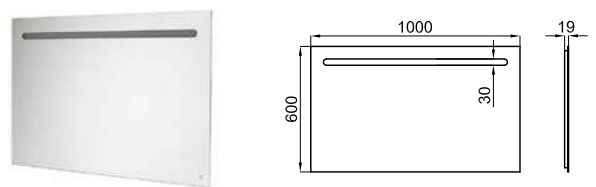

SMART LINE - Горизонтальное зеркало со светодиодной подсветкой 100x60 см и системой предотвращающей запотевание. II класс, IP44, 6000K, 15W (220V).