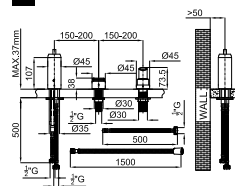

SQUARE

1

2

2A

2B

1 Внешняя часть смесителя на бортик ванны

100284617	хром	2.0	423,00 €
100284636	чёрный	2.0	496,00 €
100284643	медь	2.0	621,00 €
100284624	титан	2.0	621,00 €
100284635	брашированная медь	2.0	695,00 €
100284660	матовый титан	2.0	695,00 €

2A PROJECT LINE - Внутренний корпус смесителя, установка на ванне. Керамический картридж Noken Tri-Control Ø40 мм со встроенным переключателем.

100166061	хром	2.0	253,00 €
100271600	чёрный	2.0	423,00 €

2B PROJECT LINE - Внутренний корпус смесителя, установка на ванне. Керамический картридж Noken Tri-Control Ø40 мм со встроенным переключателем.

100284634	медь	2.0	456,00 €
100284652	титан	2.0	456,00 €
100284615	брашированная медь	2.0	492,00 €
100284651	матовый титан	2.0	492,00 €