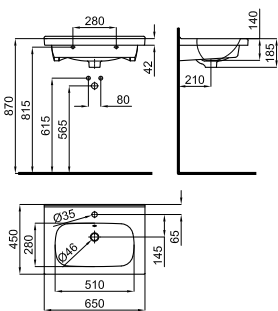

NK CONCEPT

100320692 белый 19.6 18 **154,00 €**

Раковина 65см подвесная со сливом и креплениями 100041225.