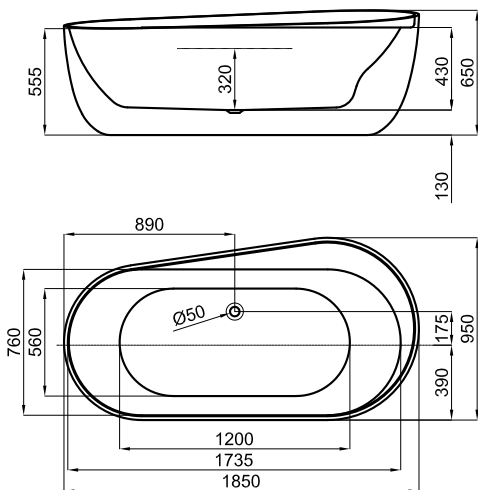

LIEM

185 X 95 · 65H

	L 190 cm W 100 cm H 85 cm	1.62 m³		270 l.		100282059		белый блестящий		52.0		86.0		1	4.356,00 €

Овальная, отдельностоящая акриловая ванна 185x95, на ножках(не видно), скрытый слив-перелив по центру, без смесителя, без сифона Next 100304809.