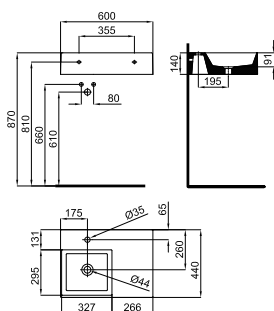

ESSENCE C

100200809
белый
18.0 32
433,00 €

THIN

Раковина 60см подвесная с перемещенным углублением налево, слив и крепления 100041225.

100243646
белый
18.0 32
433,00 €

THIN

Раковина 60см подвесная с перемещенным углублением направо, слив и крепления 100041225.