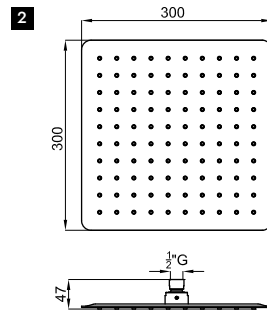

* Представление цвета отделки изделий в каталоге, могут отличаться тональностью и блеском, в сравнении с оригинальным цветом.

** Оформляется только как спец заказ

GAMMA NOKEN ENERGY

ГAMMA NOKEN ENERGY

1 Верхний душ Square 40x40 см , с шаровым соединением. Пропускная способность при 3 барах 12,8 л/мин