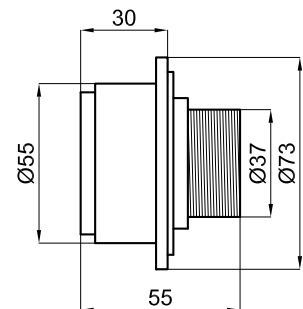

100046585

хром

0.3 1000

37,00 €

Адаптер скрытого слива.