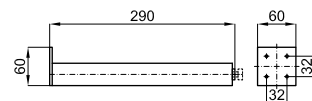

100330119 белый матовый 7.8 24 **293,00 €**

Столешница на 80см, материал Mineral Stone. С отверстием для раковины. Совместима с мебелью Marne на 80см.

100292814 алюминий 0.3 100 **98,00 €**

Консоль из 2-х передних ножек из алюминия на 29 см для мебели Marne с 2 или 4 ящиками (570mm).