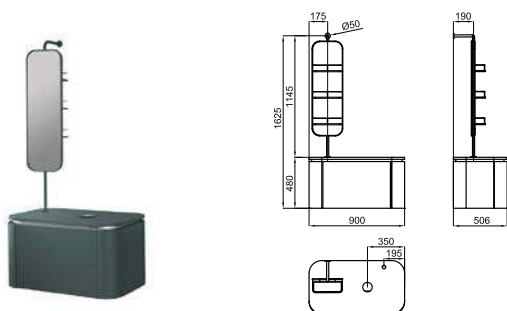

100334380 **NEW** forest 4.854,00 €

КОМПЛЕКТ МЕБЕЛИ FORMA FOREST: (100334308) Подвесной модуль 90 см для раковины на столешницу. Наружная поверхность столешницы Project Tech. Включает центральный и внутренний ящики с доводчиками и два боковых ящика с полками и доводчиками + (100312966) Вращающееся на 360° зеркало с полками сзади для установки с Подвесной модуль 90 см для раковины на столешницу Forma.