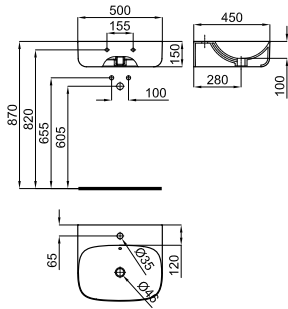

● ● ● THIN	100229808	● белый			13.0 28	383,00 €
		100229809	● белый матовый			13.0 28	575,00 €
		100285128	● чёрный			13.0 28	575,00 €

Подвесная раковина 50 см с тонким краем и переливом. В комплект поставки входит крепеж 100041225.