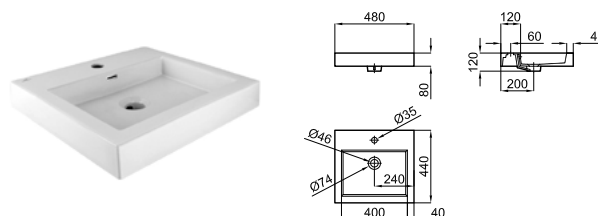

100344856 NEW

 белый

 18.1 27
 397,00 €

SQUARE - Раковина 50x40 см с опорой со сливом. покрытие эмалью с 4 сторон.

100327121

 белый

 13.0 48
 188,00 €

RONDO - Раковина Ø43 см на столешницу, с переливом