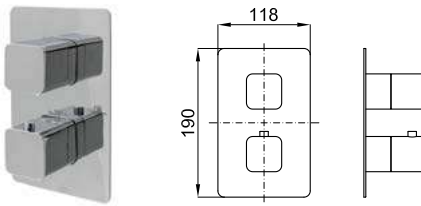

A - SMART BOX

A1

A2

B - PROJECT LINE

B

1 LOUNGE. Наружная часть встроенного смесителя для ванны/душа

EX 100140108 хром 184,00 €

100347348 **NEW** чёрный 252,00 €

A1 SMART BOX - Универсальный встроенный корпус быстрой установки для смесителя с 2 или 3 выходами. С керамическим картриджем Ø35 мм и подключением 1/2". Пропускная способность всех трех выходов при давлении 3 бар составляет 20,1 л/мин. В комплект входят 2 глушителя шума и 2 заглушки 1/2".

100124167 119,00 €

A2 SMART BOX - Универсальный встроенный элемент для встроенного корпуса смесителя 100124167

100124170 145,00 €

B PROJECT LINE - Внутренняя часть встроенного смесителя для ванны/душа с керамическим картриджем 35мм автоматическим инвертором и подключениями 1/2". Пропускная способность при 3х барах со смешанной водой: ванная 20л/мин и душ 18л/мин.

100107958 70,00 €

1