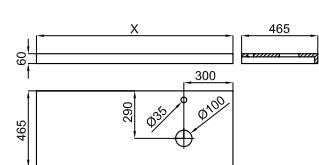

PROJECT WOOD

1

2

3

1	Столешница 60 см с наружной отделкой из шпона натурального. Вырез под раковину и отверстие под смеситель. В комплекте металлические кронштейны для крепления на стену.	100233673	дуб nature	6.5 24	530,00 €
1	Столешница 80 см с наружной отделкой из шпона натурального. Вырез под раковину и отверстие под смеситель. В комплекте металлические кронштейны для крепления на стену.	100233633	дуб nature	7.8 24	585,00 €
3	Столешница 100 см с наружной отделкой из шпона натурального дерева. Вырез под раковину и отверстие под смеситель. Круглый вырез для раковины справа. В комплекте металлические кронштейны для крепления на стену.	100233647	дуб nature	9.2 12	666,00 €
2	Столешница 100 см с наружной отделкой из шпона натурального дерева. Вырез под раковину и отверстие под смеситель. Круглый вырез для раковины слева. В комплекте металлические кронштейны для крепления на стену.	100233672	дуб nature	9.3 12	666,00 €
3	Столешница 120 см с наружной отделкой из шпона натурального дерева. Вырез под раковину и отверстие под смеситель. Круглый вырез для раковины справа. В комплекте металлические кронштейны для крепления на стену.	100233662	дуб nature	11.6 12	769,00 €
2	Столешница 120 см с наружной отделкой из шпона натурального дерева. Круглый вырез для раковины слева. Вырез под раковину и отверстие под смеситель. В комплекте металлические кронштейны для крепления на стену.	100233671	дуб nature	11.5 12	769,00 €

1

2

1	Полка 60 см с наружной отделкой из шпона натурального. В комплекте металлические кронштейны для крепления на стену.	100235104	дуб nature	6.5 30	527,00 €
2	Полка 100 см с наружной отделкой из шпона натурального. В комплекте металлические кронштейны для крепления на стену.	100235095	дуб nature	9.0 30	650,00 €

	100234146	хром	0.7	223,00 €