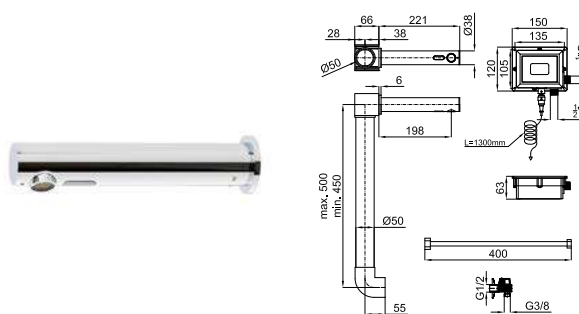

eco FLOW **I-SMART** **100238445** **100286632** **100286602** **100286616** **100286600** **100286556**

хром
чёрный
медь
титан
брашированная медь
матовый титан

2.7
2.7
2.7
2.7
2.7
2.7

456,00 €
546,00 €
708,00 €
708,00 €
747,00 €
747,00 €

eco FLOW **I-SMART** **100238453** **100286624** **100286634** **100286605** **100286604** **100286633**

хром
чёрный
медь
титан
брашированная медь
матовый титан

2.5
2.5
2.5
2.5
2.5
2.5

417,00 €
513,00 €
657,00 €
657,00 €
669,00 €
669,00 €

ROUND - Электронный смеситель с одним подводом воды, подключение 1/2" без сливного клапана и с аэратором "plus". 220V-6V, 50Hz. Пропускная способность при 3 барах - 5 л/мин. Фильтры в комплекте

ROUND - Электронный смеситель с одним подводом воды, подключение 1/2" без сливного клапана и с аэратором "plus". Батарея 4x1,5V (AA). Пропускная способность при 3 барах - 5 л/мин. Фильтры и батарейки в комплекте