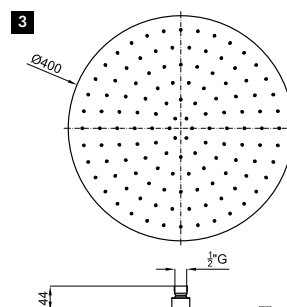

1 ROUND. Верхний душ 20 см., с шаровым соединением и защитным клапаном. Пропускная способность при 3 барах 9 л/мин.

		100266462			0.6	118,00 €

		100323238			0.6	214,00 €

2 ROUND. Верхний душ 20 см., с шаровым соединением и защитным клапаном. Пропускная способность при 3 барах 9 л/мин.

		100251806			1.3	154,00 €

		100323259			1.3	306,00 €

3 ROUND. Верхний душ 40 см., с шаровым соединением и защитным клапаном. Пропускная способность при 3 барах 15 л/мин.

		100266453			3.2	317,00 €