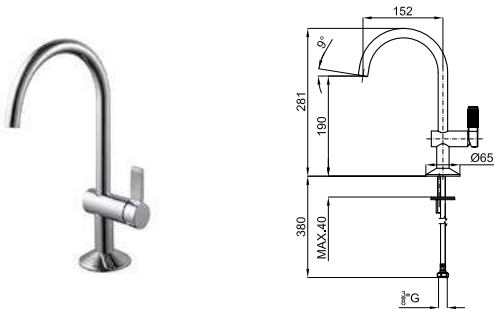

* Представление цвета отделки изделий в каталоге, могут отличаться тональностью и блеском, в сравнении с оригинальным цветом.

LIGNAGE

designed by Ramón Esteve

		100241772	хром	1.5	617,00 €
		100241744	золото	1.5	858,00 €
		100301598	матовое золото	1.5	1.118,00 €
		100289158	брашированная медь	1.5	1.118,00 €