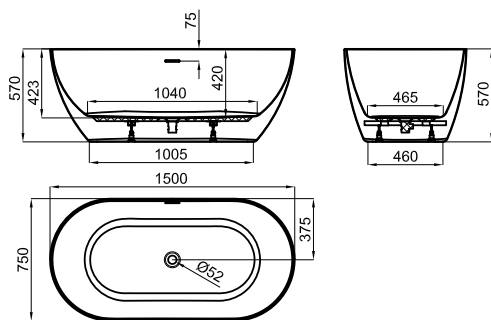

PURE LINE

LOUNGE

LOUNGE

150 X 75 · 57H

	L	152 cm	0.84 m ³		248 l.		100311342		белый блестящий		38.0		65.0		1	2.320,00 €
	W	75 cm					100311341		белый матовый		38.0		65.0		1	2.537,00 €
	H	74 cm														