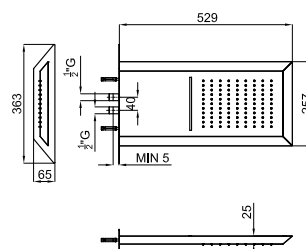

100284108		хром		5.3	901,00 €
			100284314		чёрный		5.4	1.100,00 €
			100284315		матовый титан		5.3	1.697,00 €

OXO - Распылитель с функцией дождя и каскада, с соединениями 1/2". Пропускная способность при 3 барах, функция дождь: 11,9 л/мин. и каскад: 12,1 л/мин.