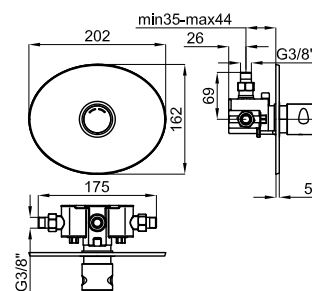

100093194

хром

2.2

419,00 €

Встраиваемый смеситель для душа с таймером. Связь 3/8 ". Рекомендуемое давление 3 бар. Время функционирования 25 +/-5 сек. в барах. Пропускная способность при 3 барах 20 л/мин.