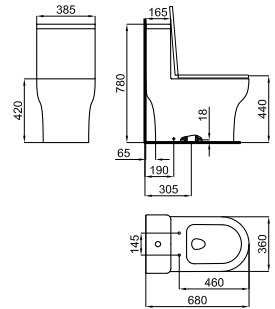

100245953

белый

734,00 €

URBAN C ADA Унитаз-моноблок со механизмом двойного слива. Американский стандарт

NEW NK-ONE - Унитаз-моноблок со механизмом двойного слива. Американский стандарт