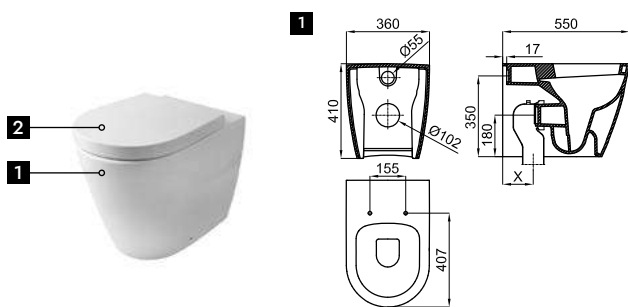

ACRO COMPACT