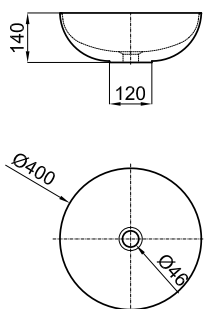

SLENDER

Code	Color/Finish	Price (€)
100255371	белый	221,00 €
100255721	белый матовый	431,00 €
100283426	белый_золото	1.091,00 €
100283427	белый_медь	1.091,00 €
100283441	acero concrete	1.064,00 €
100283396	caliza concrete	1.064,00 €
100283409	deep concrete	1.064,00 €
100283442	dark concrete	1.064,00 €
100311331	marfil stone	1.064,00 €
100311332	travertino marble	1.064,00 €
100311327	carrara marble	1.064,00 €
100311056	marquina stone	1.064,00 €
100340533 NEW	пастельный бежевый	1.137,00 €
100340529 NEW	синий ártico	1.137,00 €
100340530 NEW	синий закат	1.137,00 €
100340534 NEW	серый фьюжн	1.137,00 €
100340525 NEW	коричневый cioccolato	1.137,00 €
100340532 NEW	черный вороной	1.137,00 €
100340526 NEW	розовый flamenco	1.137,00 €
100340531 NEW	зеленый крокодил	1.137,00 €
100285942	acero concrete	91,00 €
100285884	caliza concrete	91,00 €
100285941	deep concrete	91,00 €
100285904	dark concrete	91,00 €
100311258	marfil stone	91,00 €
100311333	travertino marble	91,00 €
100311318	carrara marble	91,00 €
100311334	marquina stone	91,00 €
100342950 NEW	пастельный бежевый	108,00 €
100342946 NEW	синий ártico	108,00 €
100342947 NEW	синий закат	108,00 €
100342951 NEW	серый фьюжн	108,00 €
100342944 NEW	коричневый cioccolato	108,00 €
100342949 NEW	черный вороной	108,00 €
100342945 NEW	розовый flamenco	108,00 €
100342948 NEW	зеленый крокодил	108,00 €

Донный клапан с керамической крышкой без перелива

Раковина 40 см.на столешницу без слива перелива. Рекомендуем использовать открытый донный клапан сливной клапан или решетку.