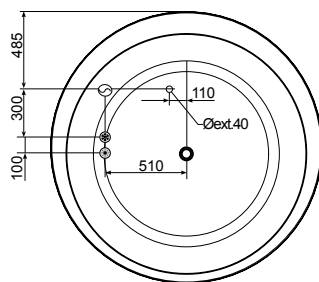

SOLEIL ROUND

	подключения горячей воды
	подключения холодной воды
	Сливного
	Электрической проводки

170 · 68H

	L 180 cm	4.54 m³		500 l.	BA			100078588		белый блестящий				3.191,00 €	
	W 180 cm				SIC							53.0	552.40		10
H 140 cm															

					BA				100078406		белый блестящий				4.396,00 €
					SIC							57.1	76.0	1	

	L 180 cm	3.08 m³		500 l.	CH			100078411		белый блестящий				5.749,00 €	
	W 180 cm				CH							87.0	109.40		1
H 95 cm															

					CH				100078412		белый блестящий				6.210,00 €
												91.1	113.50	1	

					CH			100078407		белый блестящий				7.632,00 €	
												100.0	122.40	1	

					CH				100078408		белый блестящий				7.906,00 €
												104.1	126.50	1	

	L 180 cm	3.08 m³		500 l.	FU			100215529		белый блестящий				9.567,00 €	
	W 180 cm				FU							113.5	135.90		1
H 95 cm															

					FU				100215507		белый блестящий				9.767,00 €
												117.6	140.0	1	

					FU			100215515		белый блестящий				11.274,00 €	
												113.5	135.90	1	

					FU				100215552		белый блестящий				11.301,00 €
												117.6	140.0	1	

	L 180 cm	3.08 m³		500 l.	CA				100304232		белый блестящий				13.789,00 €
	W 180 cm				RE+							129.0	153.0	1	
H 95 cm															

					CA				100304216		белый блестящий				15.080,00 €
												129.0	153.0	1	

					CA				100304230		белый блестящий				14.296,00 €
												129.0	153.0	1	

					CA				100304206		белый блестящий				15.443,00 €
												128.0	152.0	1