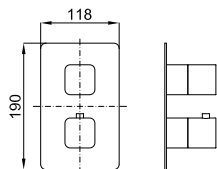

100238318

142,00 €

2 SMART BOX SLIM- Внутренний элемент термостатического смесителя с 3 выходами 100238318

100238407

230,00 €

LOUNGE

RONDO

SQUARE