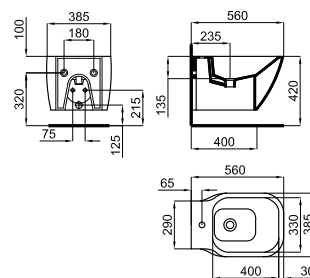

BTW		100168112		белый		23.0		16	683,00 €
		100180496		белый матовый		23.0		16	836,00 €
		100312596		чёрный		23.0		16	1.318,00 €

Биде напольное с креплениями 100239113.

		100168089		белый		23.0		16	683,00 €
		100180497		белый матовый		23.0		16	836,00 €
		100312641		чёрный		23.0		16	1.318,00 €

Биде подвесное. Включает крепления 100258251.