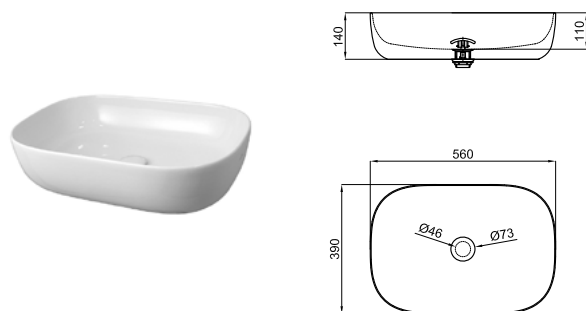

100243656

 белый

 11.0 32
 617,00 €

100253978

 белый матовый

 11.0 32
 918,00 €

ЛИЕМ - LIEM - Раковина 56 см. на столешницу без слива перелива. В комплект входит открытый донный клапан с керамической крышкой.