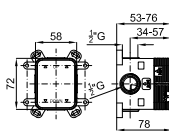

CURVE

EX 100258764 хром 2.0 **233,00 €**

Наружный однорычажный смеситель для ванны / душа с керамическим картриджем Ø35 мм. Связь 1/2" автоматический переключатель и аэратор "plus". Расстояние между выходами 150 +/- 15 мм.

EX 100317714 хром 0.8 **110,00 €**

Излив для ванны. Пропускная способность при 3 барах 34 л/мин.

1

A - SMART BOX

B - PROJECT LINE

A1

A2

B

1 Наружная часть встроенного смесителя для душа

EX 100345147 **NEW** хром 0.5 **137,00 €**

A1 SMART BOX - Универсальный встроенный корпус быстрой установки для смесителя с 1 выходом. С керамическим картриджем Ø35 мм и подключением 1/2". Пропускная способность при давлении 3 бар составляет 22,1 л/мин. В комплект входят 2 глушителя шума и заглушка 1/2".

100124166 1.3 **94,00 €**

A2 SMART BOX - Универсальный встроенный элемент для встроенного корпуса смесителя 100124166

100124169 0.4 **57,00 €**

B PROJECT LINE - Внутренняя часть встроенного смесителя для душа с керамическим картриджем 35мм и подключениями 1/2". Пропускная способность при 3х барах со смешанной водой 21л/мин

100107937 0.6 **26,00 €**

1

A - SMART BOX

B - PROJECT LINE

A1

A2

B

1 Наружная часть встроенного смесителя для ванны/душа

EX 100345120 **NEW** хром 0.8 **182,00 €**

A1 SMART BOX - Универсальный встроенный корпус быстрой установки для смесителя с 2 или 3 выходами. С керамическим картриджем Ø35 мм и подключением 1/2". Пропускная способность всех трех выходов при давлении 3 бар составляет 20,1 л/мин. В комплект входят 2 глушителя шума и 2 заглушки 1/2".

100124167 2.0 **119,00 €**

A2 SMART BOX - Универсальный встроенный элемент для встроенного корпуса смесителя 100124167

100124170 0.9 **145,00 €**