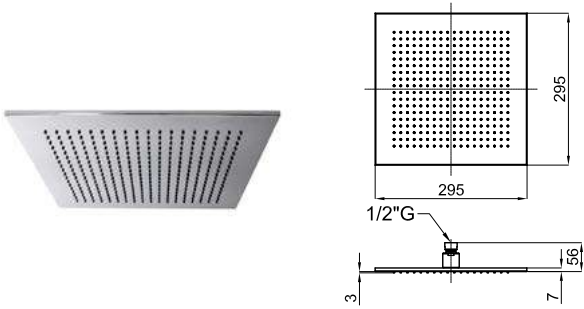

SAVE

AISI

304

SQUARE. Верхний душ 35x25 см., с шаровым соединением и защитным клапаном.
Пропускная способность при 3 барах 12 л/мин.

ГАММА NEPTUNE SLIM

			100090329		хром		2.5	360,00 €
			100213281		чёрный		2.5	462,00 €
			100181211		медь		2.5	549,00 €
			100181221		титан		2.5	549,00 €
			100281797		брашированная медь		2.5	643,00 €
			100280743		матовый титан		2.5	643,00 €