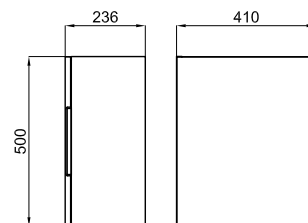

42 CM

Рекомендуется

	100303040		белый			4.6	90	130,00 €

Раковина 42x24см с переливом.

100303019		белый			7.0	18	245,00 €
100303026		вишня ясеня			7.0	18	245,00 €
100303031		антрацит			7.0	18	245,00 €
100303008		дуб венге			7.0	18	245,00 €

Подвесной модуль 42 см с 1 дверцей с ручкой и петлями с системой плавного закрывания.