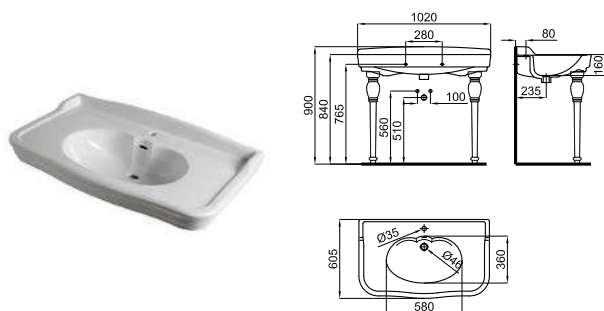

100310938   белый   38.0 10   1.314,00 €

Умывальная раковина-консоль 100 см, подвесная, с переливом. В комплект включен набор крепежных элементов 100041225. Совместима с комплектом ножек для консоли. С одним отверстием для смесителя