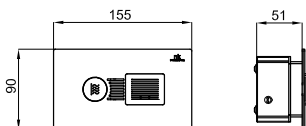

100344487 NEW	хром	14.8	2.635,00 €

Верхний душ встраиваемый в потолок 40x60см. Основные функции: дождь, каскад и пар. Дополнительная функция: хромотерапия. В комплект входит пульт управления хромотерапией с защитой IP67. Напряжение питания 110-230 В. Смеситель не входит в комплект. Для обеспечения работы душа необходимо заказывать смеситель с 3 выходами. Минимально необходимая пропускная способность для каскада - 21 л/мин и 16л/мин для функции дождя и центральной струи.

Комплект ароматерапии. В комплект входит клавиатура и набор ароматов flowers, energy и relax. Защита IPX4. Напряжение питания 220 В.