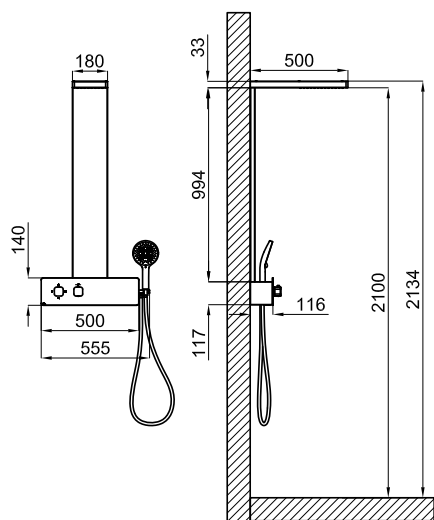

NEW OXO

114h x 55.5 x 50

L 95 cm
W 20 cm
H 20 cm

0.04 m³

AISI 304

100333801

NEW

чёрный

10.6

1.480,00 €

100333800

NEW

хром

10.6

1.293,00 €

100343449

NEW

брашированная медь

10.6

1.973,00 €

100340898

NEW

матовый титан

10.6

1.973,00 €

Термостатическая душевая колонна со встроенным восковым термоэлементом и конструкцией из сатинированной нержавеющей стали. Встроенная насадка верхнего душа, стационарное крепление для ручного душа, и излив для наполнения ванны. Ручной душ с 3 функциями. Соединения 1/2". Включает обратный клапан и предохранитель на 38°C, расход ручного душа при 3 барах составляет 7,5 л/мин, верхнего душа - 6,9 л/мин и излива - 16,9 л/мин.