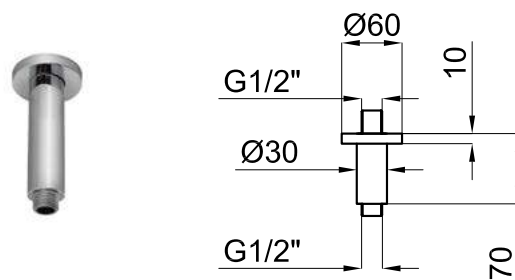

EX 100146670 хром 0.2 **46,00 €**

Кронштейн 7 см, Rondo