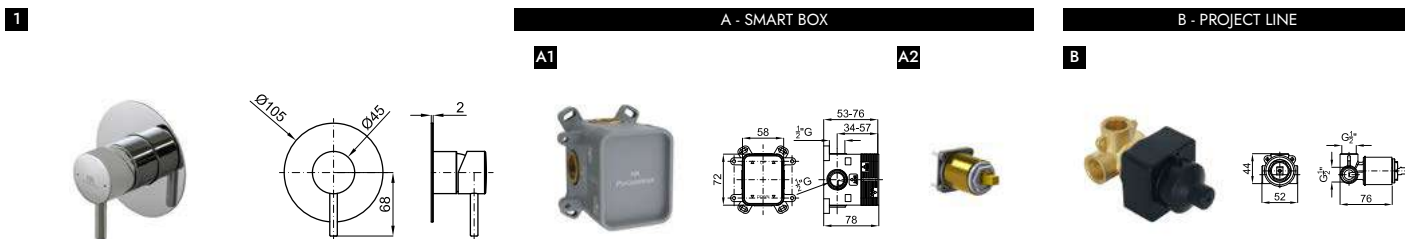

NEW SWAN

designed by ERRE

		100346748 NEW		хром		0.9	288,00 €
		100346749 NEW		чёрный		0.9	330,00 €

Однорычажный смеситель для раковины с керамическим картриджем Ø25mm. Без донного клапана. Подключения 3/8", длина шлангов 450 мм. Аэратор "plus". Пропускная способность при 3 бар 5 л/мин.