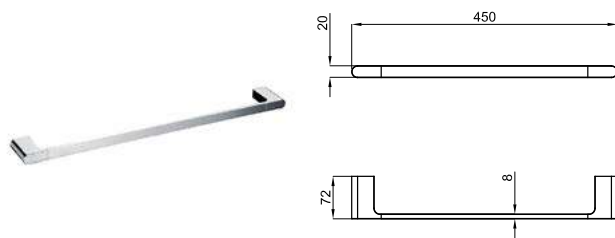

Крючок

100328467  хром  0.5 **102,00 €**

100328486  чёрный  0.5 **128,00 €**

Держатель полотенце 45 см.

100328478  хром  0.6 **110,00 €**

100328464  чёрный  0.6 **138,00 €**

Держатель полотенце 60 см.

100328479  хром  0.6 **77,00 €**