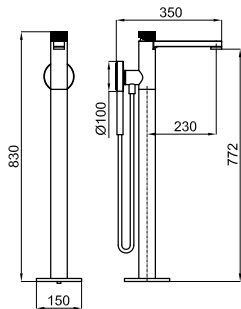

1 Однорычажный напольный смеситель для ванна/душа с магнитным держателем душа 100184791. Керамический картридж Noken Tri-Control Ø40 со встроенным переключателем. Необходима встроенная часть Smartbox 100149141

100184792	хром	5.0	2.814,00 €
100190636	медь	5.0	3.832,00 €
100190612	титан	5.0	3.832,00 €

2 Корпус SMART BOX BATH для установки напольных смесителей с соединениями 1/2".

100149141		2.5	103,00 €