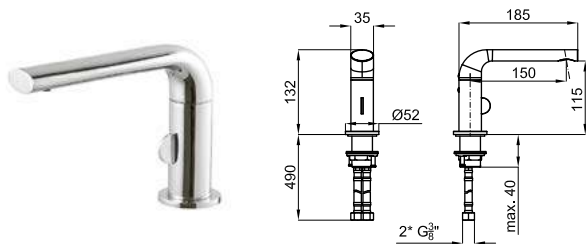

NEW SWAN

designed by ERRE

		100346748 NEW		хром		0.9	288,00 €
		100346749 NEW		чёрный		0.9	330,00 €

Однорычажный смеситель для раковины с керамическим картриджем Ø25mm. Без донного клапана. Подключения 3/8", длина шлангов 450 мм. Аэратор "plus". Пропускная способность при 3 бар 5 л/мин.