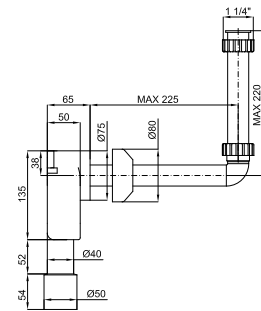

100193347

белый

0.4

54,00 €

Комплект состоящий из встроенного сифона и соединительного патрубков для раковины NK Sani