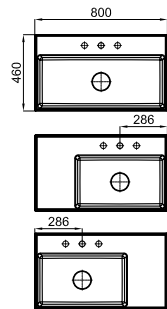

* / ** COMPACT FINISH STUDIO

	700030543		цвета		23.1		18	1.822,00 €

COMPACT. Раковина подвесная 80см с углублением слева, справа или по центру. С 1 или 3 отверстиями под смеситель. В комплект входит открытый донный клапан с керамической крышкой и крепления 100041225.

- пастельный бежевый
- канарский желтый
- синий закат
- синий ártico
- серый фьюжн
- коричневый cioccolato
- черный вороной
- розовый flamenco
- зеленый крокодил