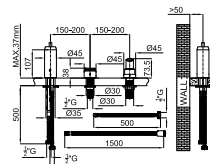

3 SMART BOX SLIM- Внутренний элемент термостатического смесителя с 3 выходами 100238318

1

2

2A

2B

1 Внешняя часть смесителя на бортик ванны

100292697	хром	5.8	363,00 €
100327523 NEW	чёрный	5.8	470,00 €
100292698	золото	5.8	625,00 €
100306619	матовое золото	5.8	636,00 €
100292757	брашированная медь	5.8	636,00 €
100292744	матовый титан	5.8	636,00 €