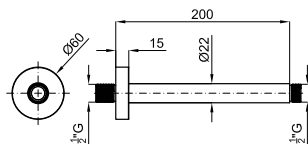

AISI 316 EX 100281136

● полированная нержавеющая сталь

0.2 78,00 €

Кронштейн 20см