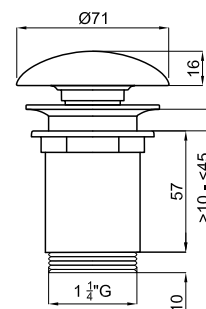

SLENDER

Code	Color/Finish	Price (€)
100255371	белый	221,00 €
100255721	белый матовый	431,00 €
100283426	белый_золото	1.091,00 €
100283427	белый_медь	1.091,00 €
100283441	acero concrete	1.064,00 €
100283396	caliza concrete	1.064,00 €
100283409	deep concrete	1.064,00 €
100283442	dark concrete	1.064,00 €
100311331	marfil stone	1.064,00 €
100311332	travertino marble	1.064,00 €
100311327	carrara marble	1.064,00 €
100311056	marquina stone	1.064,00 €
100340533 NEW	пастельный бежевый	1.137,00 €
100340529 NEW	синий ártico	1.137,00 €
100340530 NEW	синий закат	1.137,00 €
100340534 NEW	серый фьюжн	1.137,00 €
100340525 NEW	коричневый cioccolato	1.137,00 €
100340532 NEW	черный вороной	1.137,00 €
100340526 NEW	розовый flamenco	1.137,00 €
100340531 NEW	зеленый крокодил	1.137,00 €
100285942	acero concrete	91,00 €
100285884	caliza concrete	91,00 €
100285941	deep concrete	91,00 €
100285904	dark concrete	91,00 €
100311258	marfil stone	91,00 €
100311333	travertino marble	91,00 €
100311318	carrara marble	91,00 €
100311334	marquina stone	91,00 €
100342950 NEW	пастельный бежевый	108,00 €
100342946 NEW	синий ártico	108,00 €
100342947 NEW	синий закат	108,00 €
100342951 NEW	серый фьюжн	108,00 €
100342944 NEW	коричневый cioccolato	108,00 €
100342949 NEW	черный вороной	108,00 €
100342945 NEW	розовый flamenco	108,00 €
100342948 NEW	зеленый крокодил	108,00 €

Донный клапан с керамической крышкой без перелива

Раковина 40 см.на столешницу без слива перелива. Рекомендуем использовать открытый донный клапан сливной клапан или решетку.