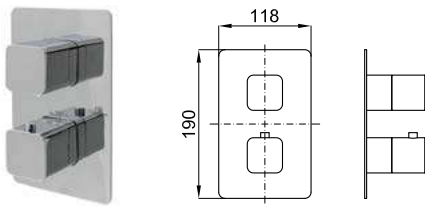

1

1 Наружная часть термостатического смесителя Smartbox

2

3

SMART BOX SLIM

< 3 > EX

100140107	хром	1.2	397,00 €
100281098	брашированная медь	1.2	549,00 €
100281126	матовый титан	1.2	549,00 €
100238318		2.5	142,00 €
100238407		1.3	230,00 €

2

SMART BOX SLIM- Универсальный встроенный корпус быстрой установки для термостатических смесителей с 1, 2 или 3 выходами. С восковым термоэлементом и подключением 1/2". Давление в 3 бара за 1 выход 21 л/мин. и для других 2 выхода 20 л/мин.

3

SMART BOX SLIM- Внутренний элемент термостатического смесителя с 3 выходами 100238318

1