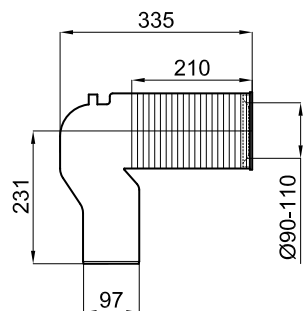

ДОПОЛНИТЕЛЬНЫЕ ЭЛЕМЕНТЫ

100044274

белый

36,00 €

Регулируемое сливное колено, для унитаза с направляемым выходом, без с направляемым выходом, с болтом для крепления к стене