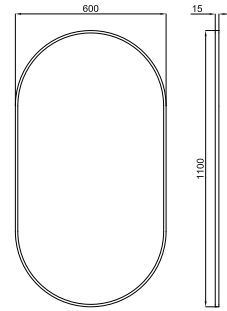

- 100253648 зеркало_орех 5.0 12 1.718,00 €

LIEM - Зеркало в раме, шпон ореха, овальной формы 1100x600 см