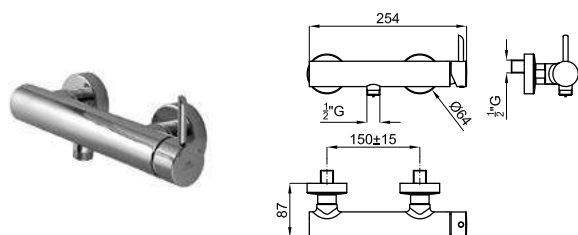

EX	100209415	хром	2,1	301,00 €
	100209448	чёрный	2,1	364,00 €

Наружный однорычажный смеситель с керамическим картриджем Ø35 мм. и подключением 1/2". Расстояние между выходами 150 +/-15 мм. Пропускная способность при 3 барах 22,11 л/мин.

EX	100299129	хром	2,3	68,00 €
	100299164	чёрный	2,3	80,00 €
	100299186	золото	2,3	98,00 €
	100299180	медь	2,3	98,00 €
	100299188	титан	2,3	98,00 €
	100299210	матовое золото	2,3	105,00 €
	100299181	брашированная медь	2,3	105,00 €
	100299187	матовый титан	2,3	105,00 €

Излив для ванны. Пропускная способность при 3 барах 18,2 л/мин.