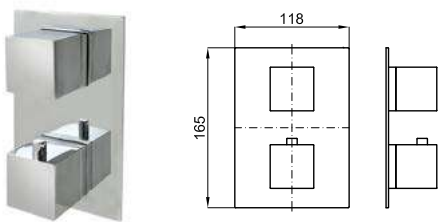

EX	100266799	хром	1.6	305,00 €
	100266814	чёрный	1.6	401,00 €
	100284564	брашированная медь	1.6	456,00 €
	100284563	матовый титан	1.6	456,00 €

Наружный однорычажный смеситель с керамическим картриджем Ø35 мм. и связь 1/2". Расстояние между выходами 150 +/-15 мм. Пропускная способность при 3 барах 18 л/мин.

EX	100266840	хром	1.9	357,00 €
	100266809	чёрный	1.9	417,00 €
	100284549	брашированная медь	1.9	533,00 €
	100284570	матовый титан	1.9	533,00 €

Наружный однорычажный смеситель для ванны / душа с керамическим картриджем Ø35 мм., связь 1/2", полуавтоматический переключатель и аэратор "plus". Расстояние между выходами 150 +/-15 мм. Пропускная способность при 3 барах душа: 18 л/мин. и ванны: 15,98 л/мин.

1