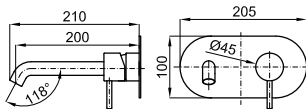

1 Внешняя часть, встроенного смесителя для раковины с керамическим картриджем 35мм. Без донного клапана. Пропускная способность воды при 3 барах - 5 л/мин.

100345139	NEW	хром	1.0	233,00 €
100345140	NEW	чёрный	1.0	296,00 €
100345141	NEW	золото	1.0	363,00 €
100345142	NEW	медь	1.0	363,00 €
100345143	NEW	титан	1.0	363,00 €
100345144	NEW	матовое золото	1.0	382,00 €
100345145	NEW	брашированная медь	1.0	382,00 €
100345146	NEW	матовый титан	1.0	382,00 €

2 Внутренняя часть встроенного смесителя для раковины. Картридж на 35мм, подводы на 1/2"

100318265			1.0	120,00 €

1