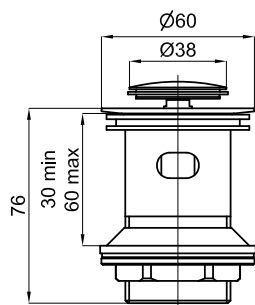

100286926	полированная нержавеющая сталь		37,00 €

Донный клапан с переливом