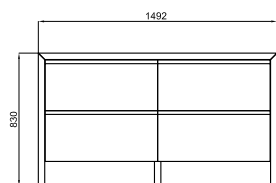

хром

0.1 1200 9,00 €

100233846

серый дуб

95.0 2 3.188,00 €

Мебель напольная VINTAGE серый дуб, 150см ширина на 83см высота и 50см глубина, 4 ящик с замедленным закрытием.

100240166

серый дуб