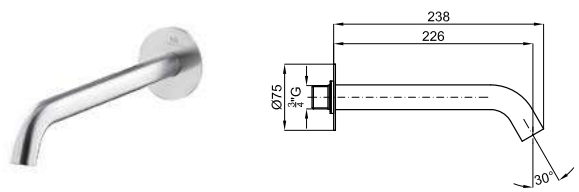

AISI 316 **EX** 100281129
полированная нержавеющая сталь 0.2 124,00 €

AISI 316 **EX** 100323279
полированная нержавеющая сталь 0.8 347,00 €

Боковая форсунка с подключением 1/2\"/>

Излив для ванны. Пропускная способность при 3 барах 28,2 л/мин.