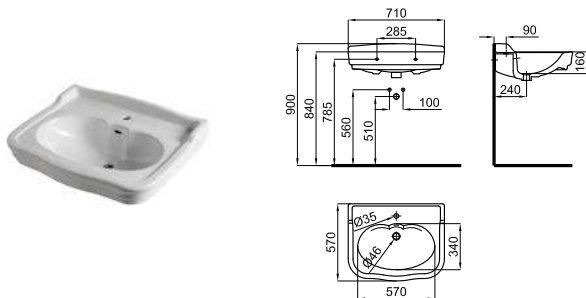

ANTIC

100310958   белый   26.0 22   558,00 €

Умывальная раковина-консоль 70 см, подвесная, с переливом. В комплект включен набор крепежных элементов 100041225. С одним отверстием для смесителя.