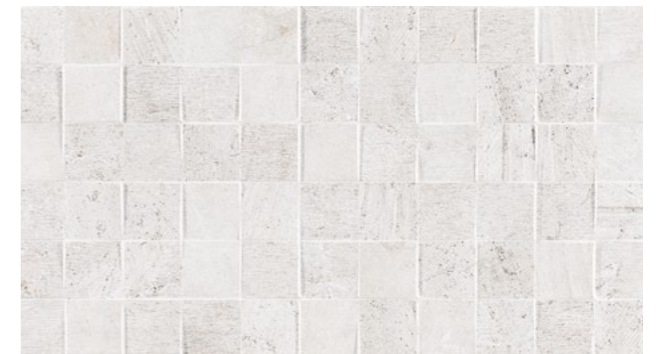

*Mosaico Ródano Caliza 33,3 cm x 59,2 cm x 1,13 cm / 13" x 23" x 3/8"
100292962 G233

Colorstuk Rapid Gris 100236834