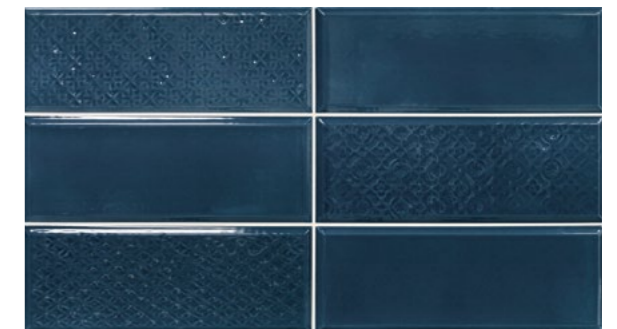

Granada Ocean 25 cm x 44,3 cm x 0,93 cm / 10" x 17" x 3/8"
100305325 G230

Colorstuk 0-4 Blanco N 100236442