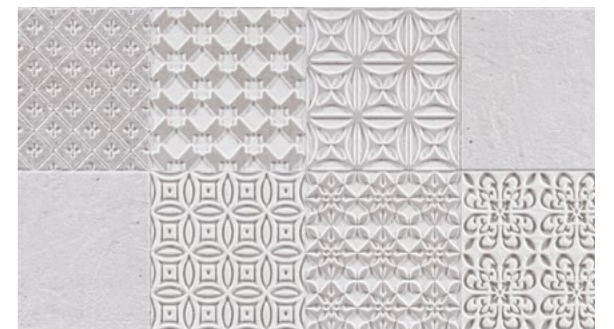

*Marbella Stone

25 cm x 44,3 cm x 0,9 cm / 10" x 17" x 3/8"
100272881 G230

Colorstuk Rapid Manhattan 100236464

Pavimento combinable / Matching floor tiles:
Bottega 44,3 cm x 44,3 cm / 17" x 17"